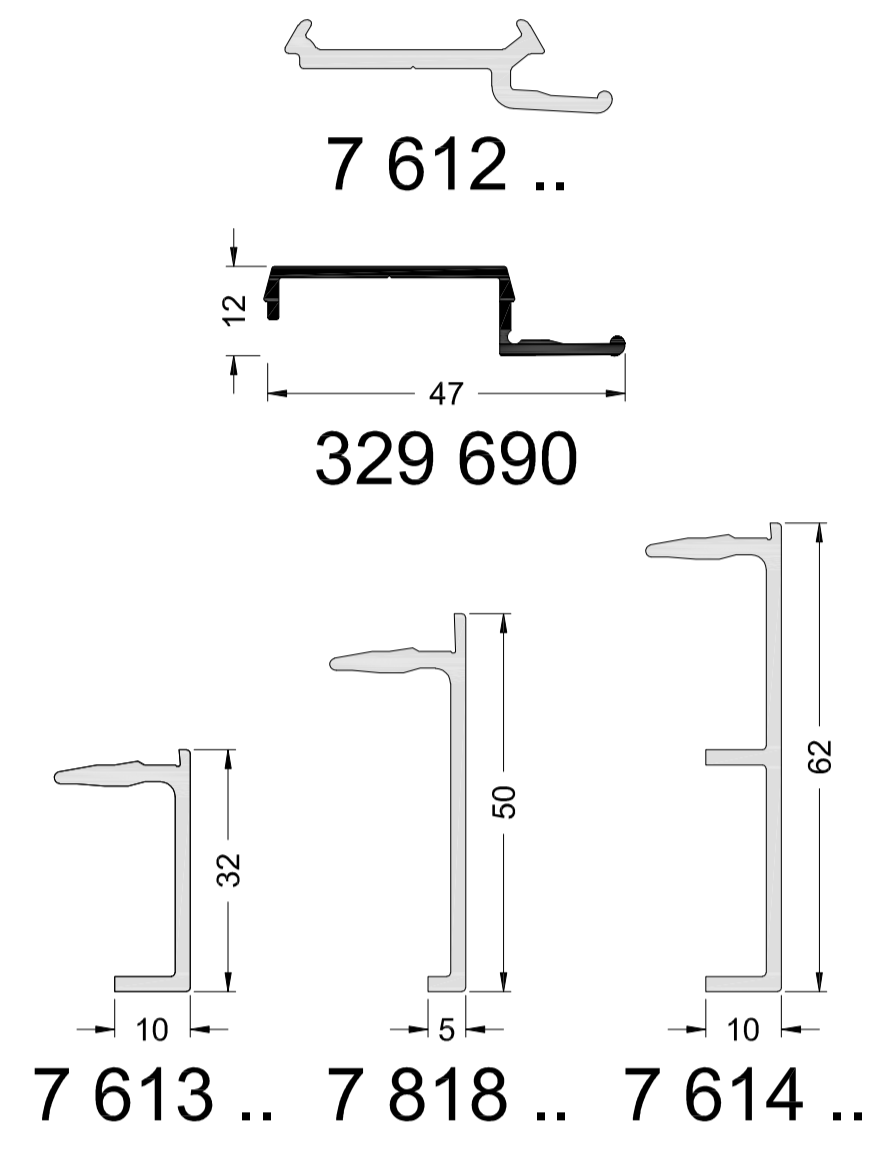

Profils d'adaptation