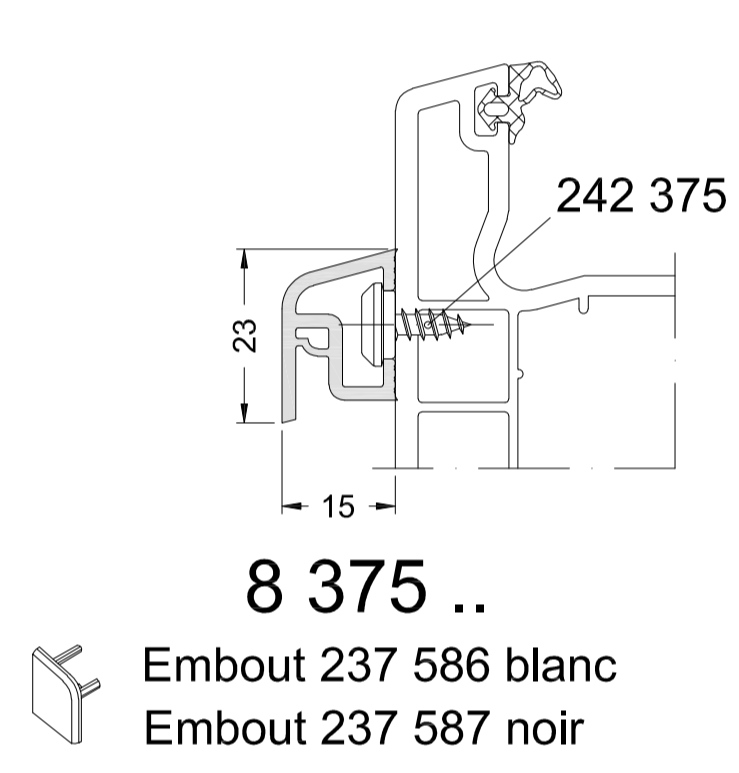

Systeme PVC - Schüco Corona Communs - Ets QUENOT

Réhausses (Schüco Corona 70 / LivIng)

Réhausses (Schüco LivIng)

Pièces d'appui

Tapées isolation

Coussin d'étanchéité :

252360
252361

Embout sécables :

227 301 Blanc
242 014 Noir
286 975 Blanc
286 924 Noir

Profils de raccordement

Profils d'adaptation

Jet d'eau

Liaisons entre éléments (commun)

Poteaux d'inertie extérieur

Liaisons entre éléments (Schüco Corona 70)

Liaisons entre éléments (Schüco Corona SI 82)

Angle 90°

Liaisons entre éléments (Schüco Corona 70 / SI 82 / Schüco Alu Inside SI 82 Communs)

Angle variable