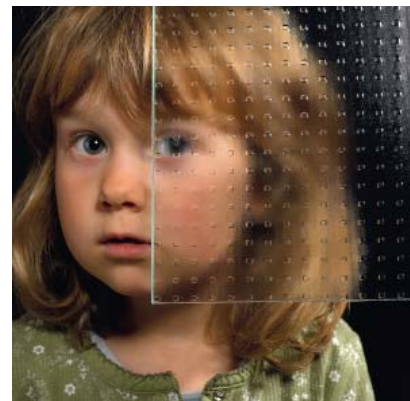

Mastercarré blanc