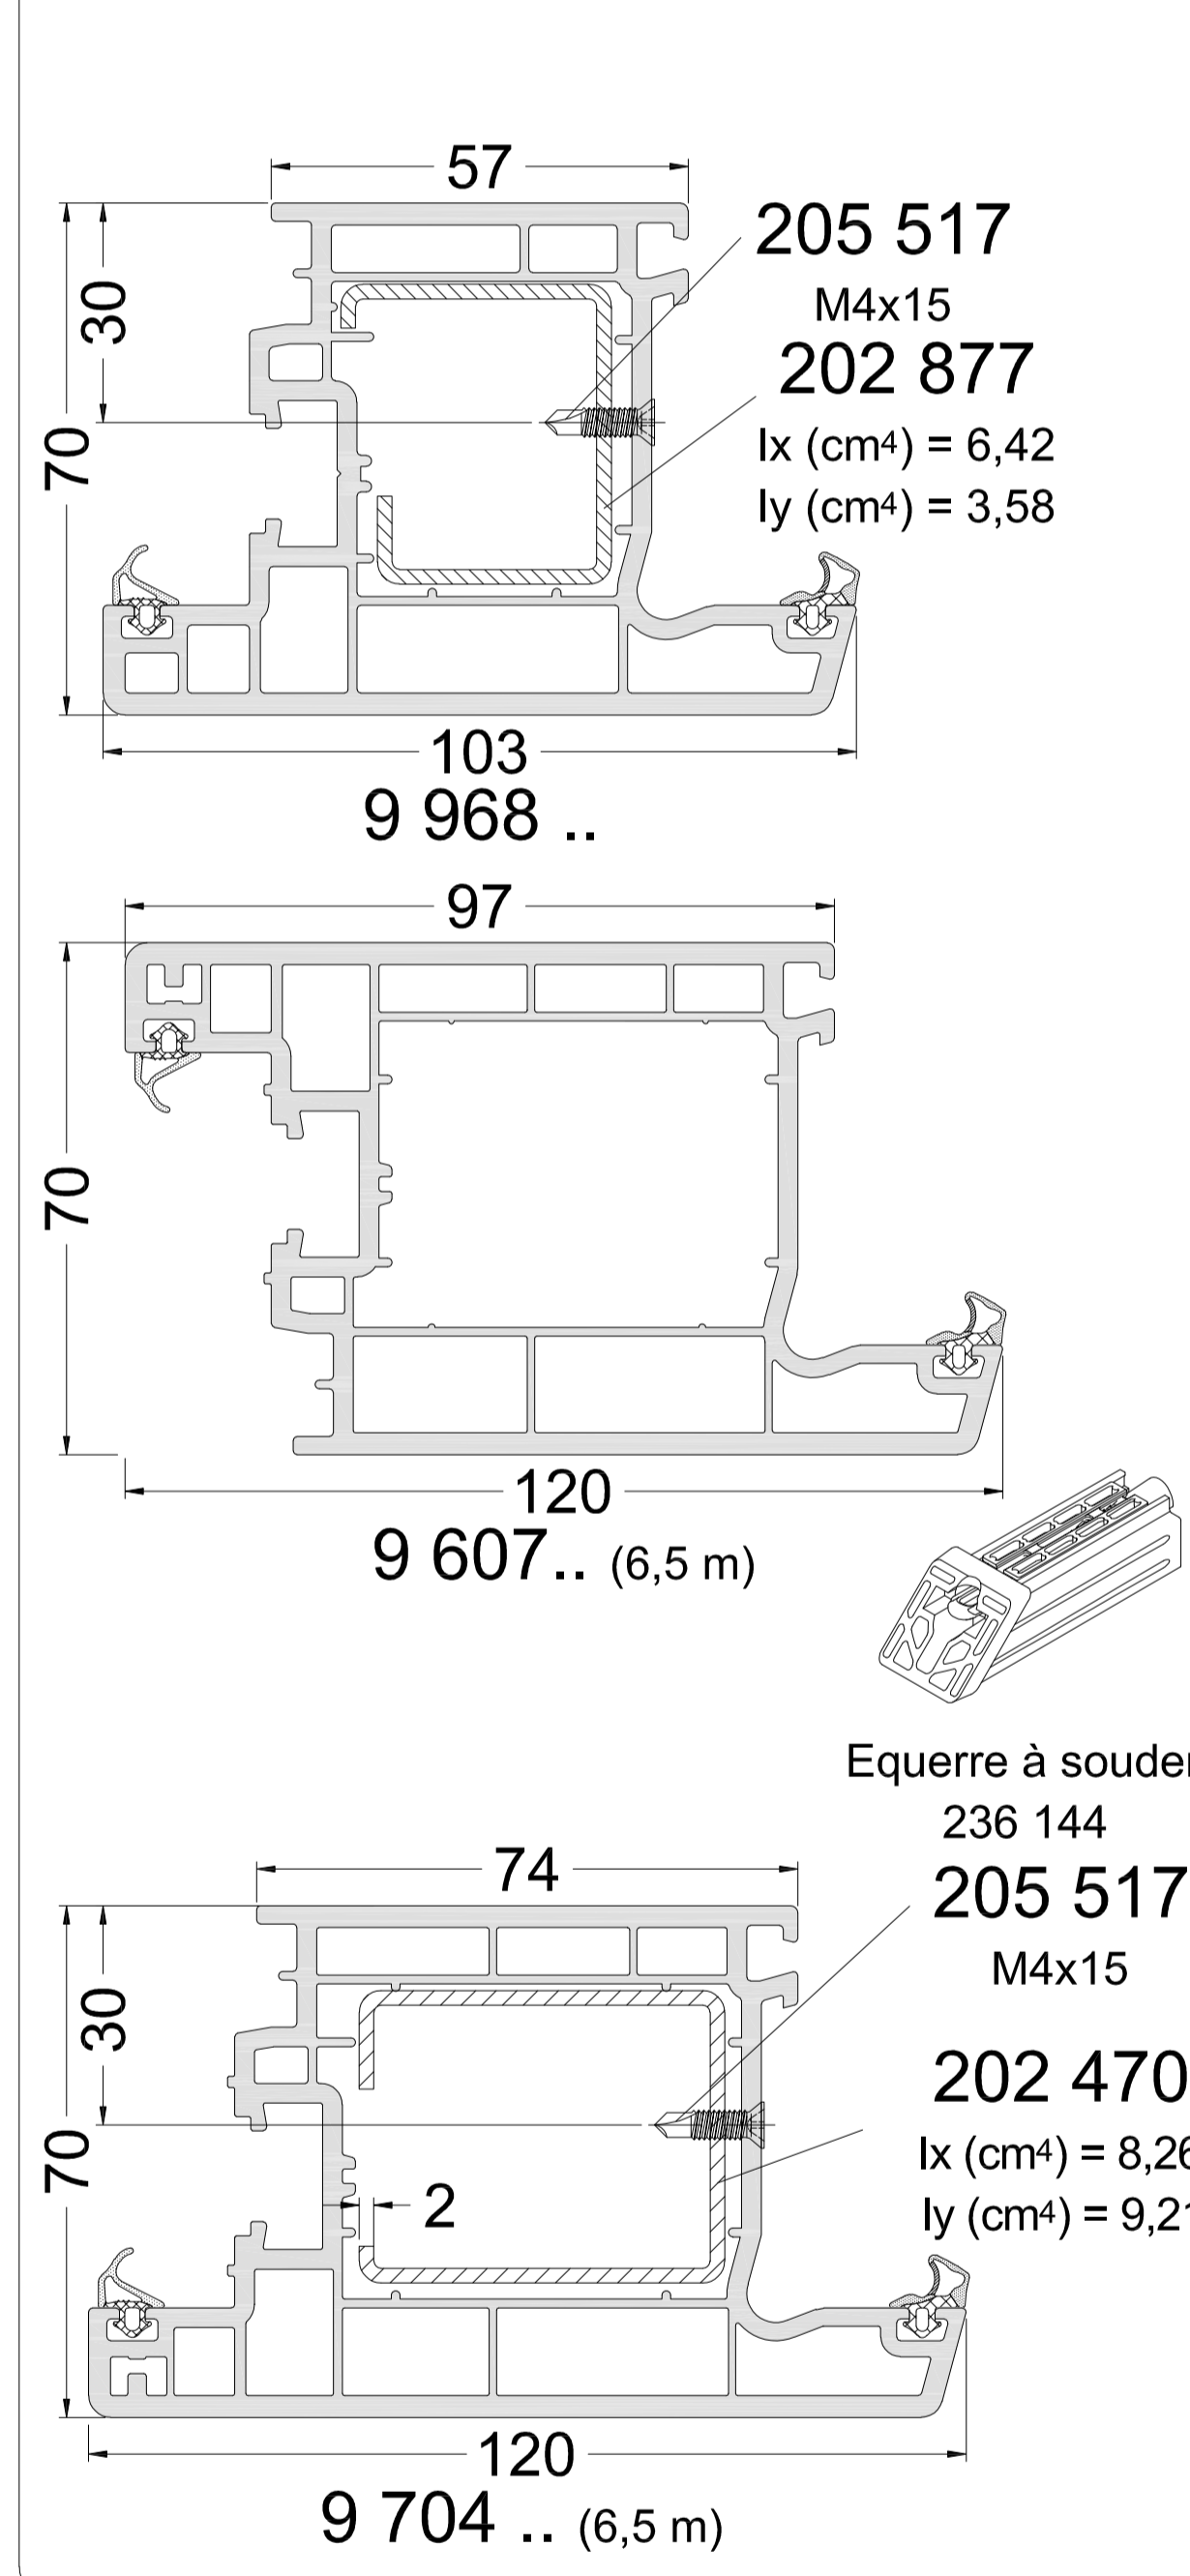

Systeme PVC - Schüco Corona 70 - Ets QUENOT

Dormants " Traditionnel et monobloc "

Dormants " Rénovation "

Montants / Traverses

Ouvrants de porte

Ouvrants "Classics"

Ouvrants "Rondo"

Profils de seuil