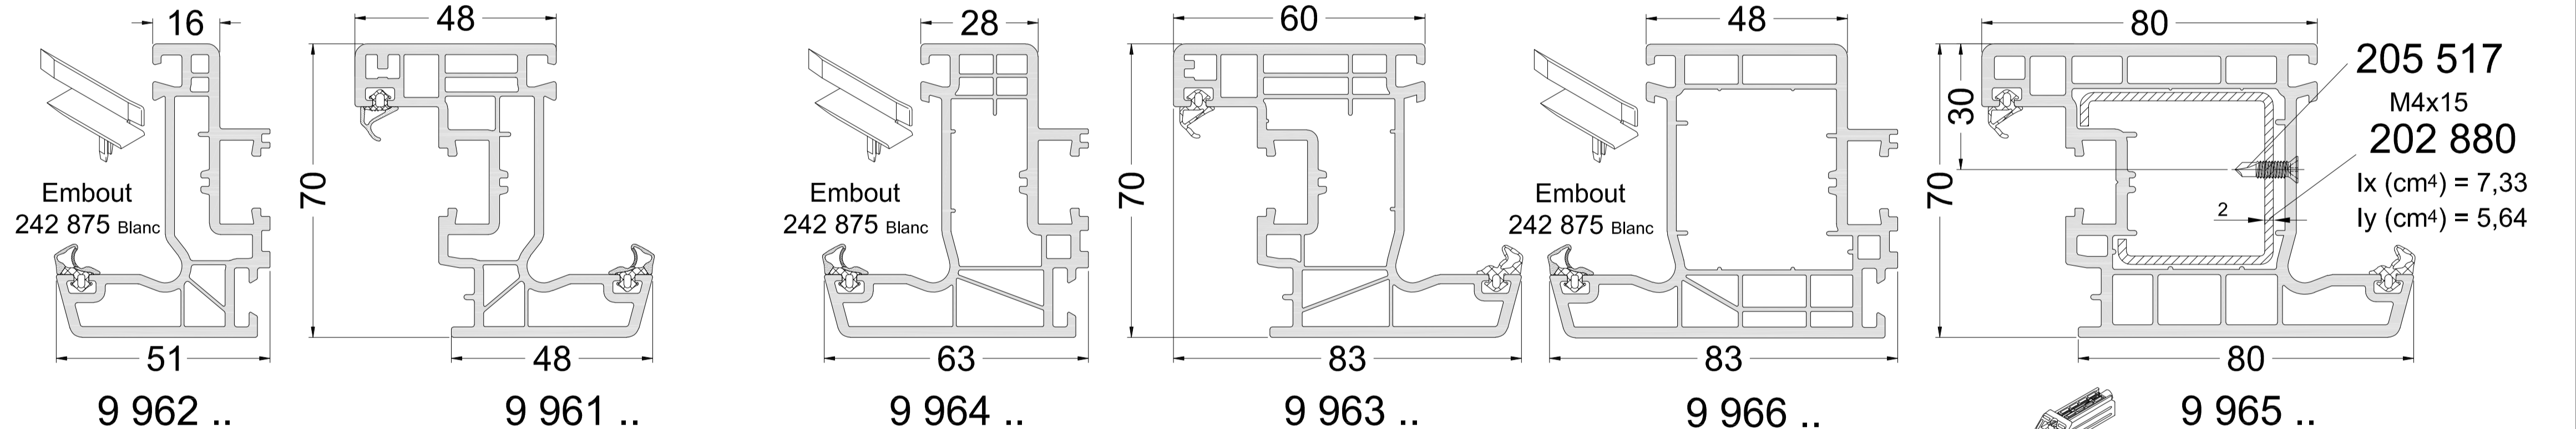

Systeme PVC - Schüco Corona 70 - Ets QUENOT

Dormants " Traditionnel et monobloc "

Dormants " Rénovation "

Montants / Traverses

Ouvrants de porte

Ouvrants "Classics"

Ouvrants "Rondo"

Profils de seuil