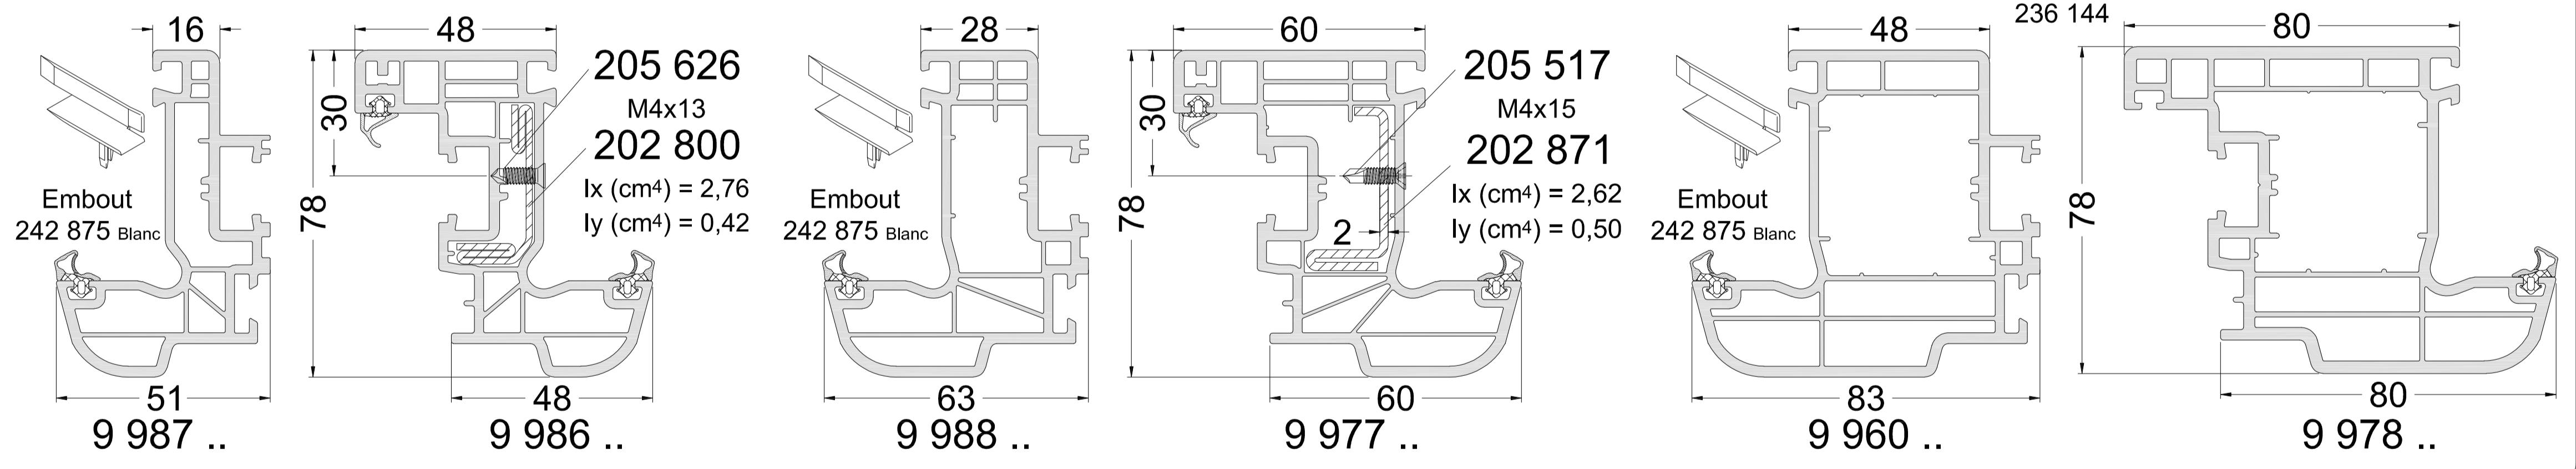

Systeme PVC - Schüco Corona 70 - Ets QUENOT

Dormants " Traditionnel et monobloc "

Dormants " Rénovation "

Montants / Traverses

Ouvrants de porte

Ouvrants "Classics"

Ouvrants "Rondo"

Profils de seuil