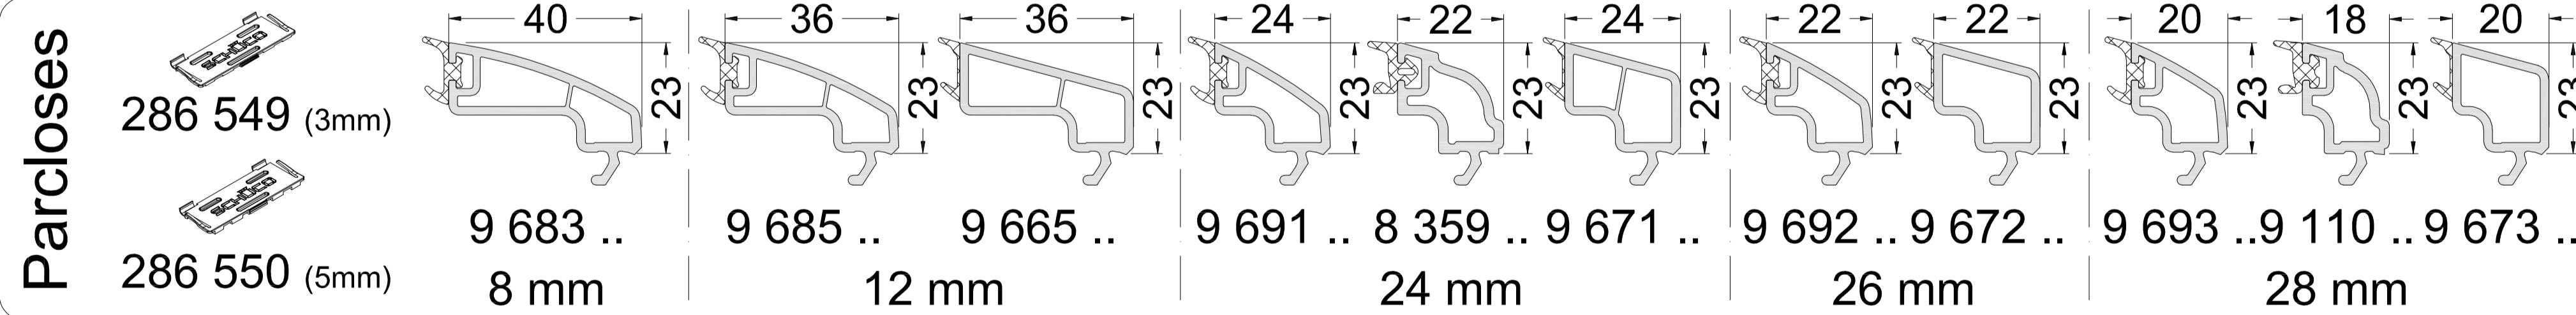

Systeme PVC - Schüco Corona 70 - Ets QUENOT

Dormants " Traditionnel et monobloc "

Dormants " Rénovation "

Montants / Traverses

Ouvrants de porte

Ouvrants "Classics"

Ouvrants "Rondo"

Profils de seuil