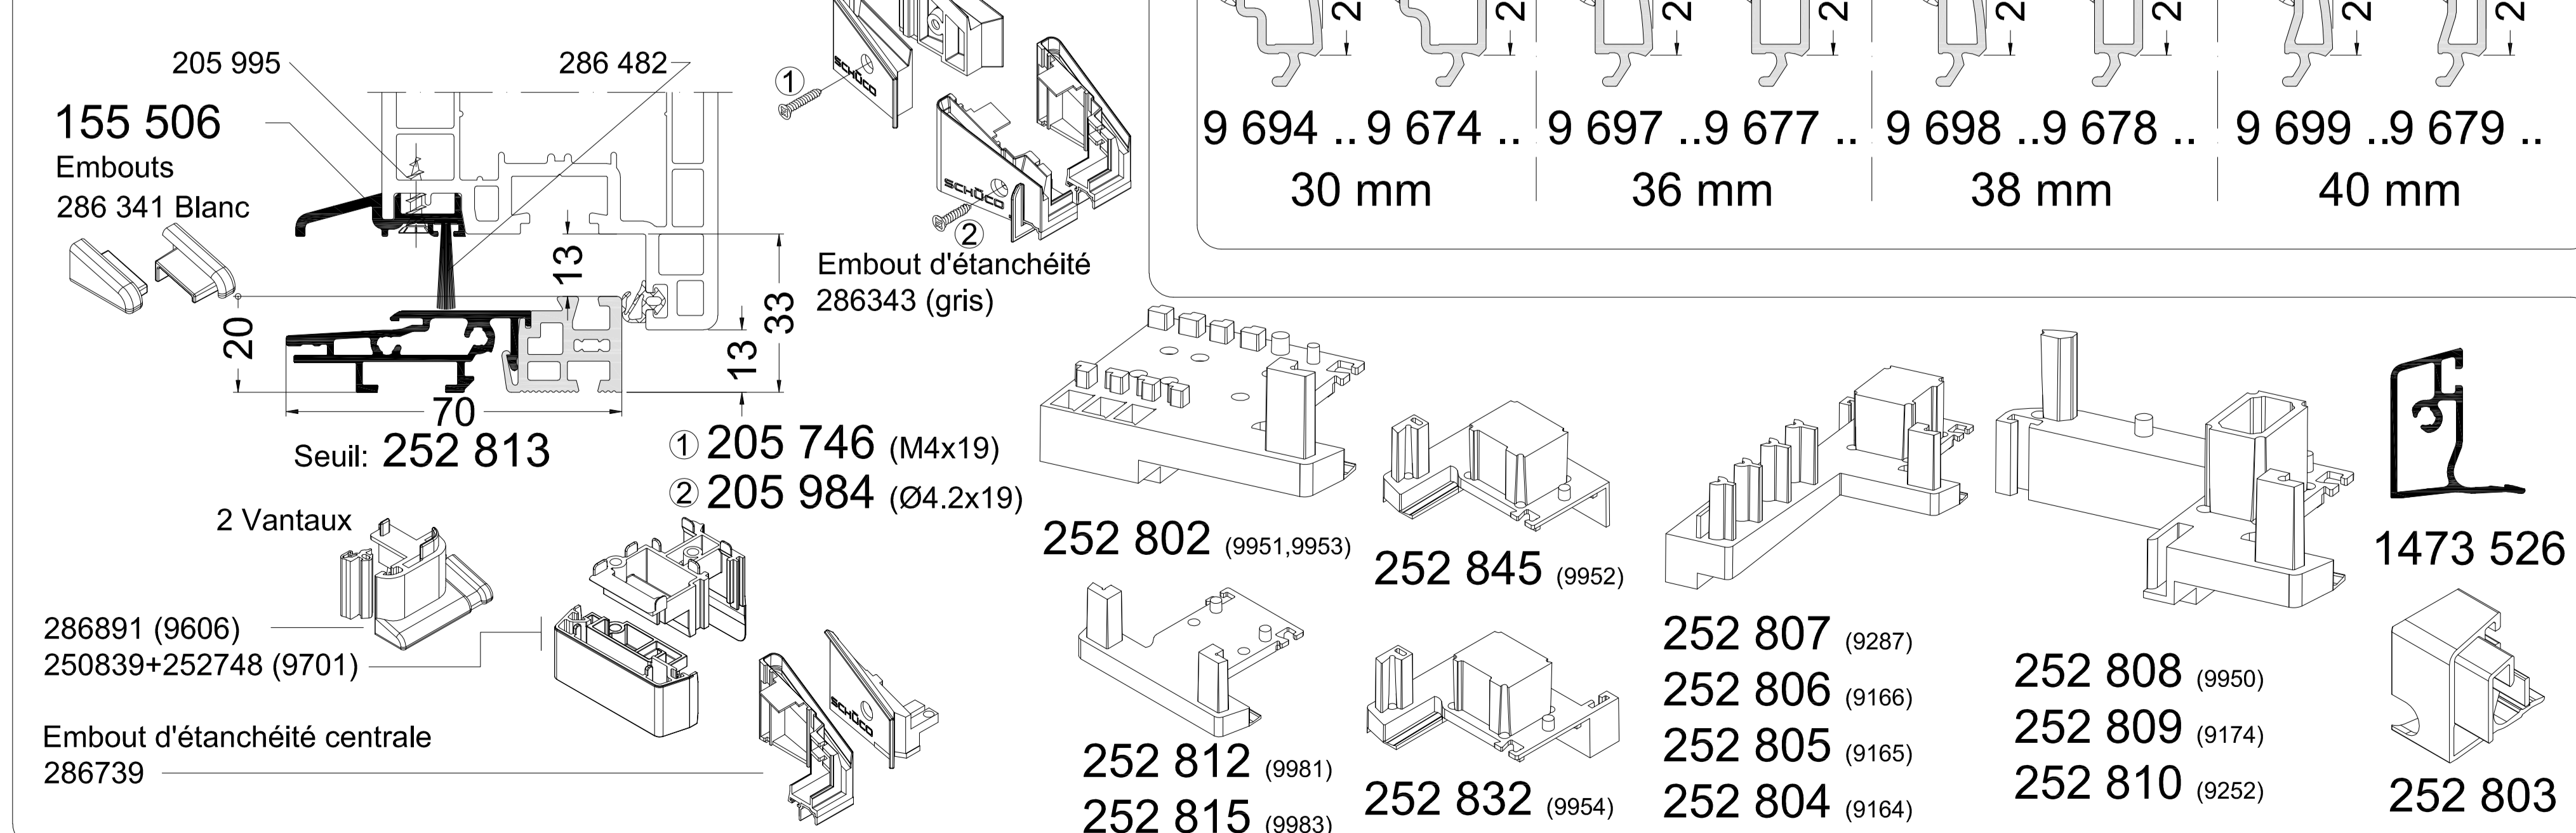

Systeme PVC - Schüco Corona 70 - Ets QUENOT

Dormants " Traditionnel et monobloc "

Dormants " Rénovation "

Montants / Traverses

Ouvrants de porte

Ouvrants "Classics"

Ouvrants "Rondo"

Profils de seuil