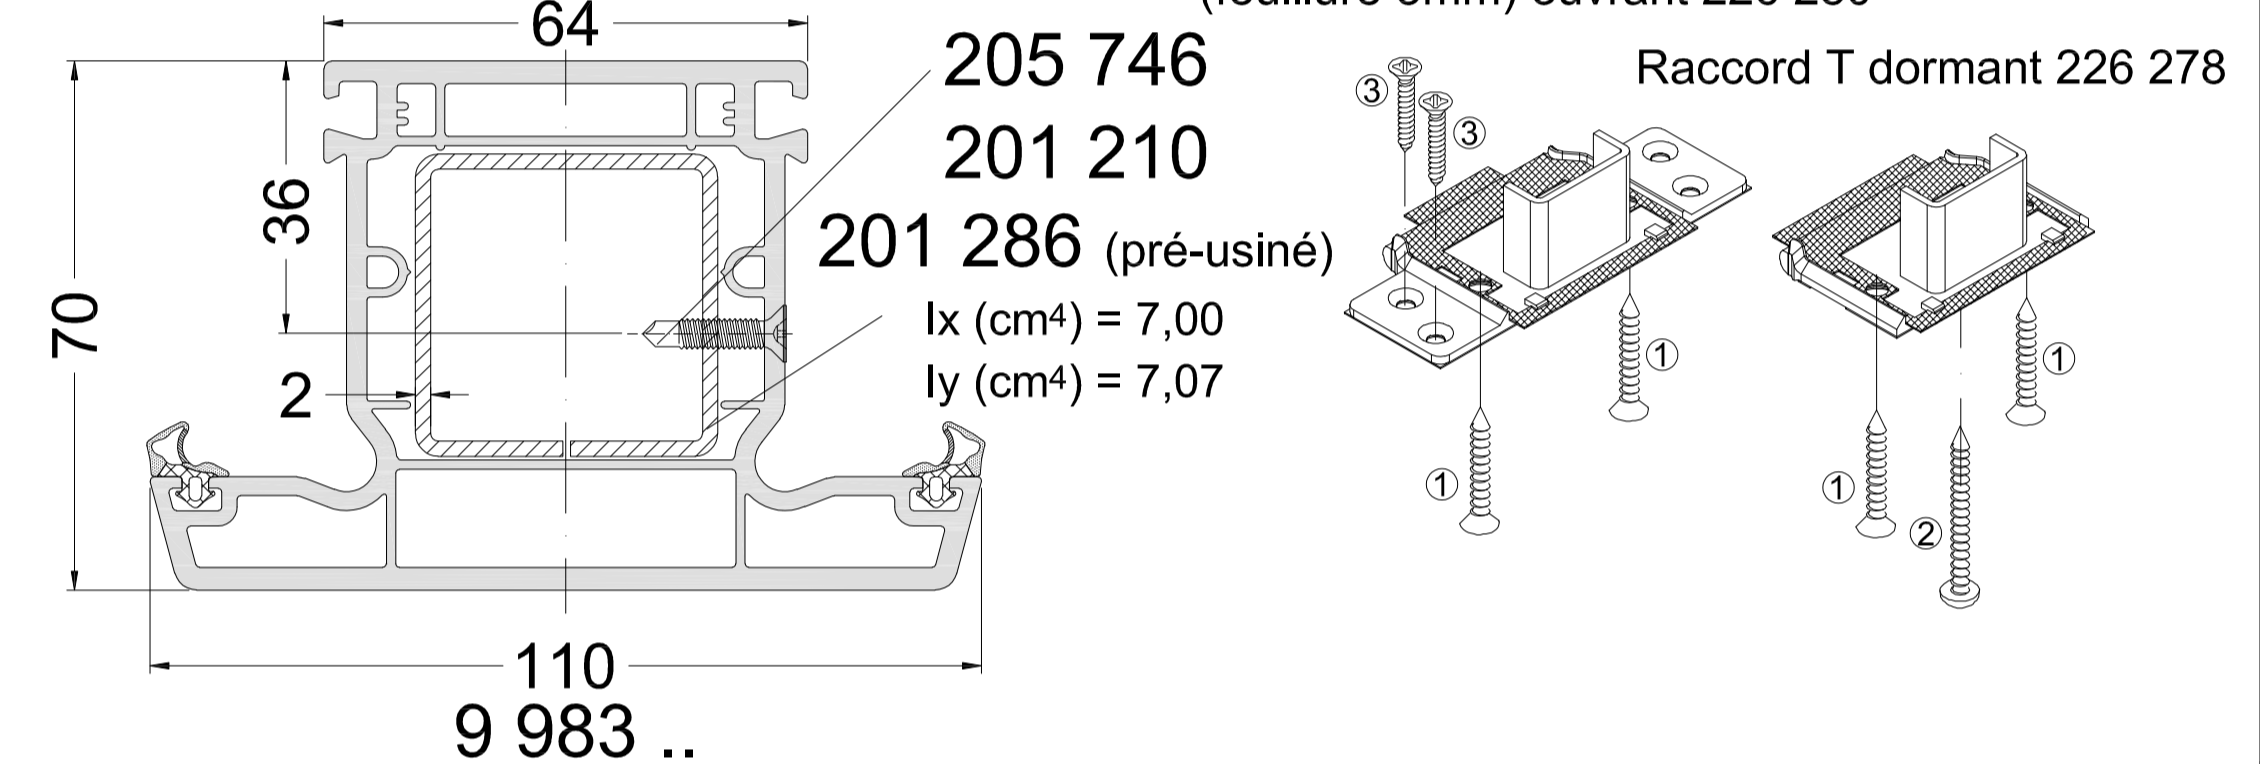

Systeme PVC - Schüco Corona 70 - Ets QUENOT

Dormants " Traditionnel et monobloc "

Dormants " Rénovation "

Montants / Traverses

Ouvrants de porte

Ouvrants "Classics"

Ouvrants "Rondo"

Profils de seuil