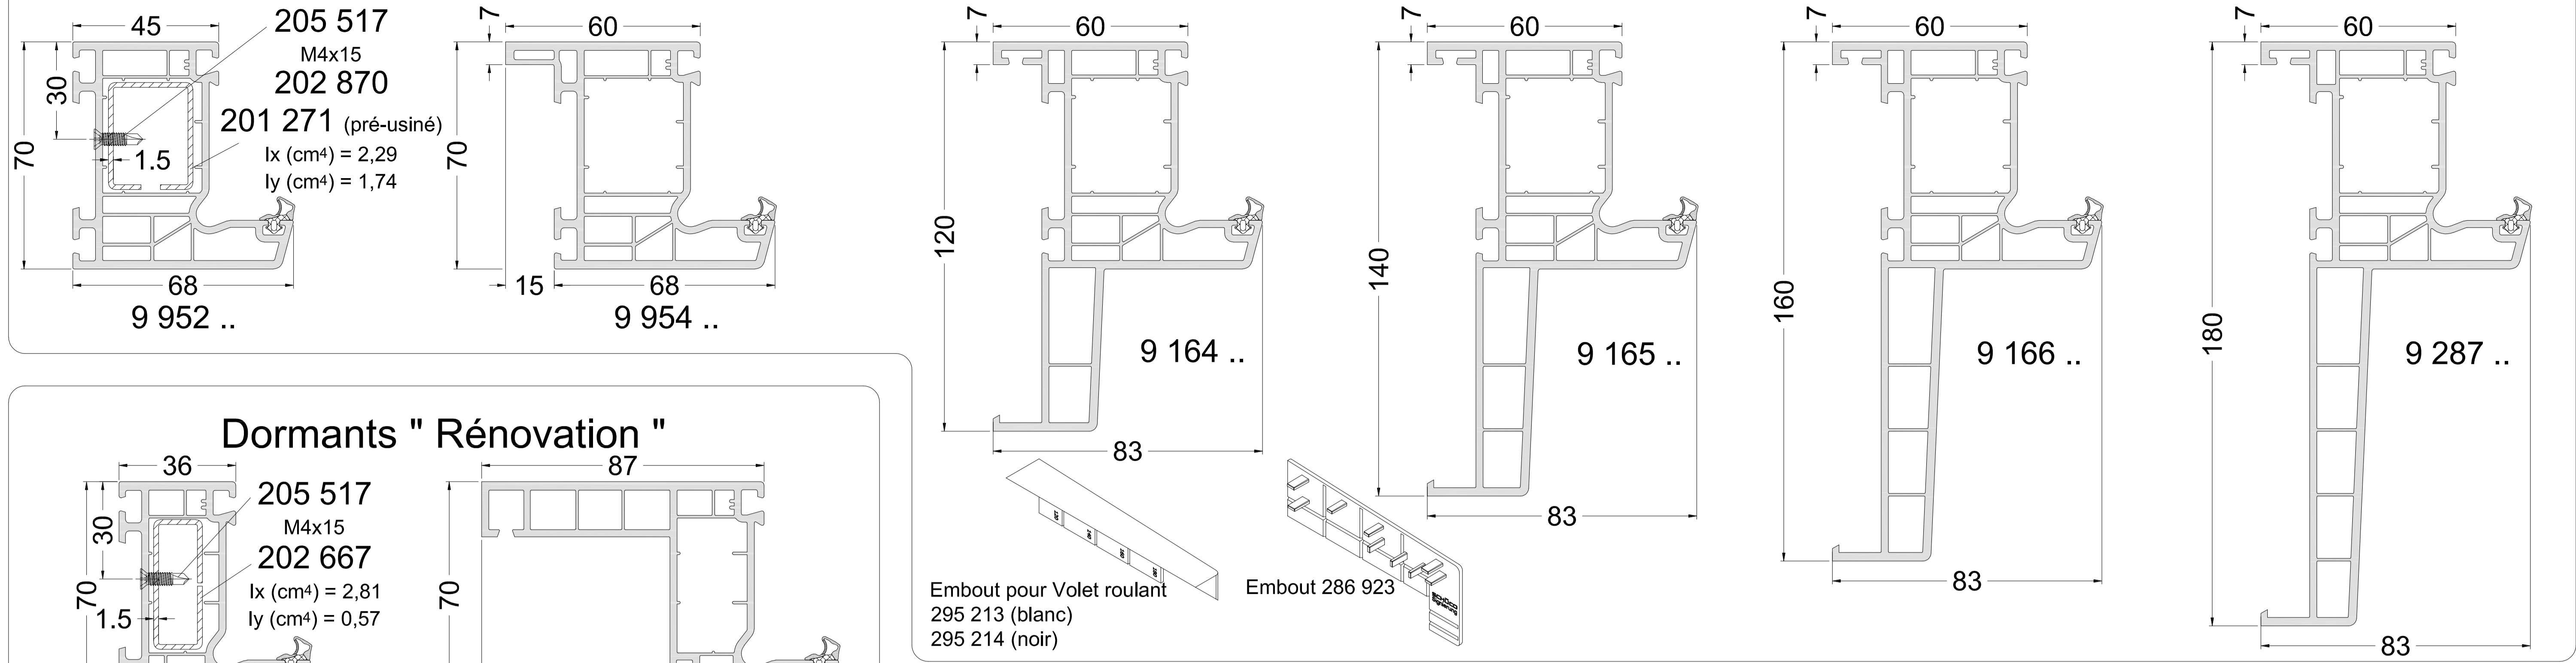

Systeme PVC - Schüco Corona 70 - Ets QUENOT

Dormants " Traditionnel et monobloc "

Dormants " Rénovation "

Montants / Traverses

Ouvrants de porte

Ouvrants "Classics"

Ouvrants "Rondo"

Profils de seuil