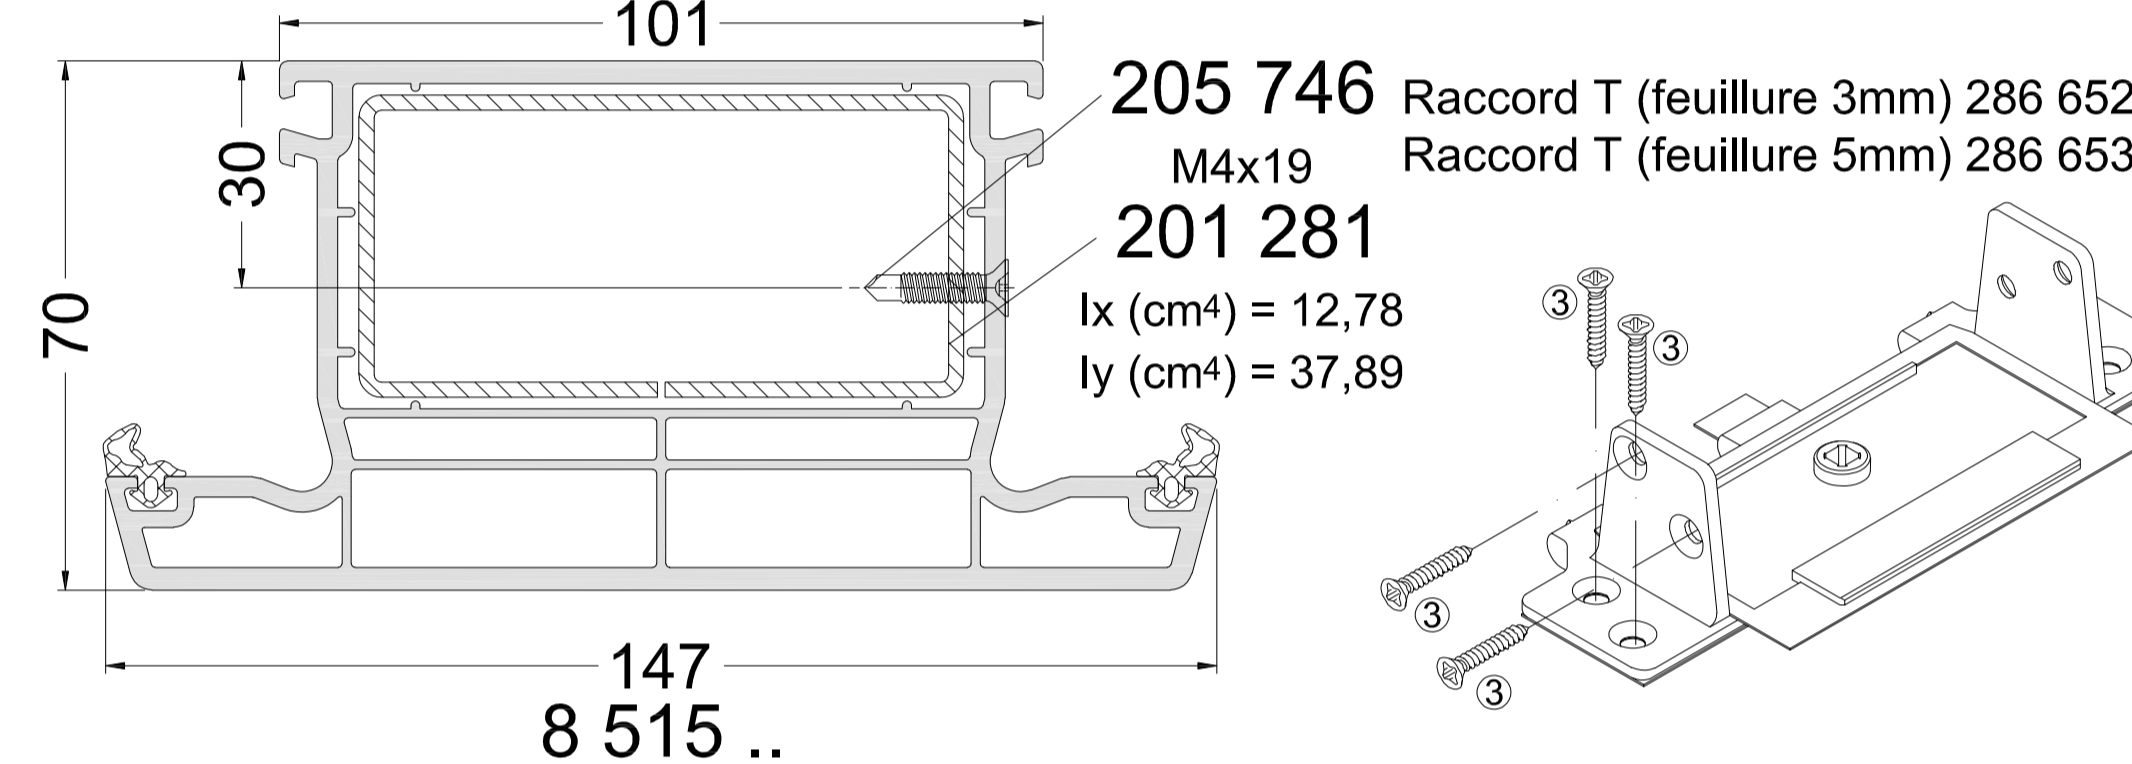

Systeme PVC - Schüco Corona 70 - Ets QUENOT

Dormants " Traditionnel et monobloc "

Dormants " Rénovation "

Montants / Traverses

Ouvrants de porte

Ouvrants "Classics"

Ouvrants "Rondo"

Profils de seuil