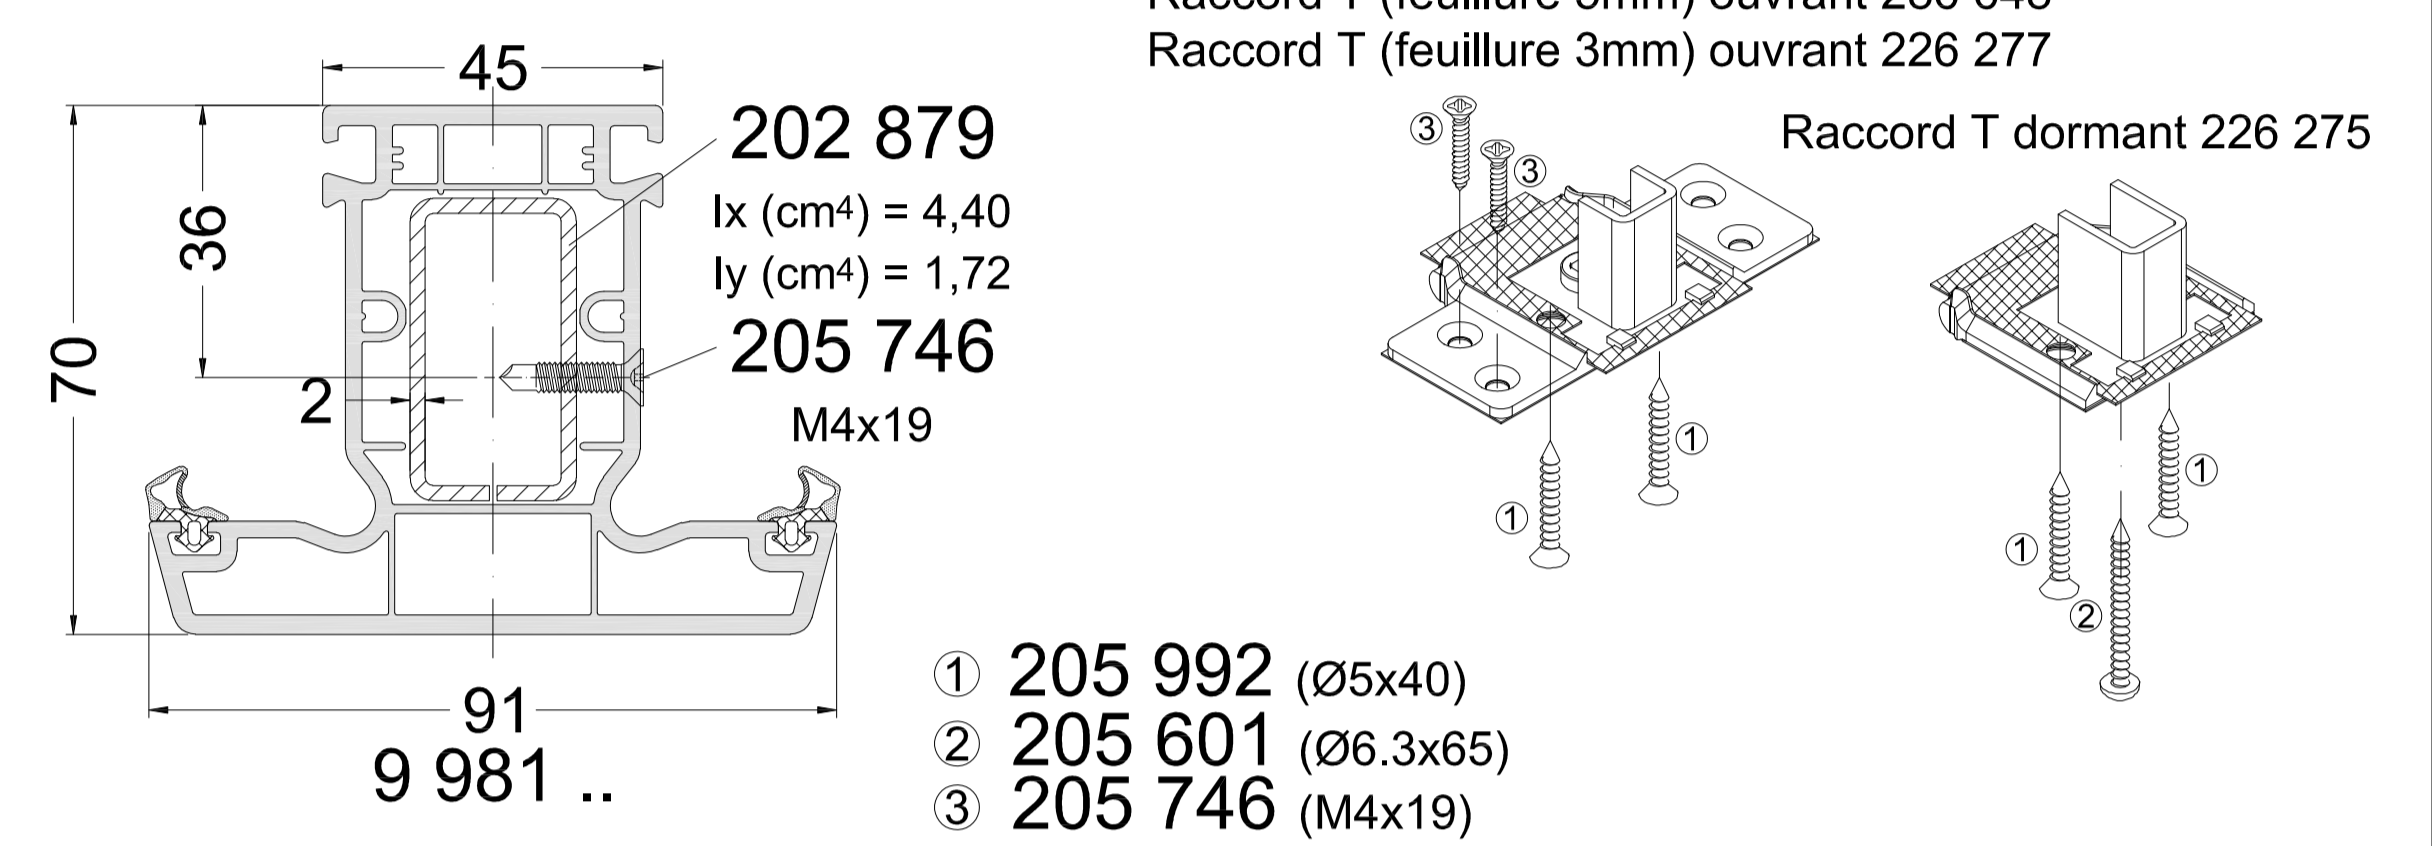

Systeme PVC - Schüco Corona 70 - Ets QUENOT

Dormants " Traditionnel et monobloc "

Dormants " Rénovation "

Montants / Traverses

Ouvrants de porte

Ouvrants "Classics"

Ouvrants "Rondo"

Profils de seuil