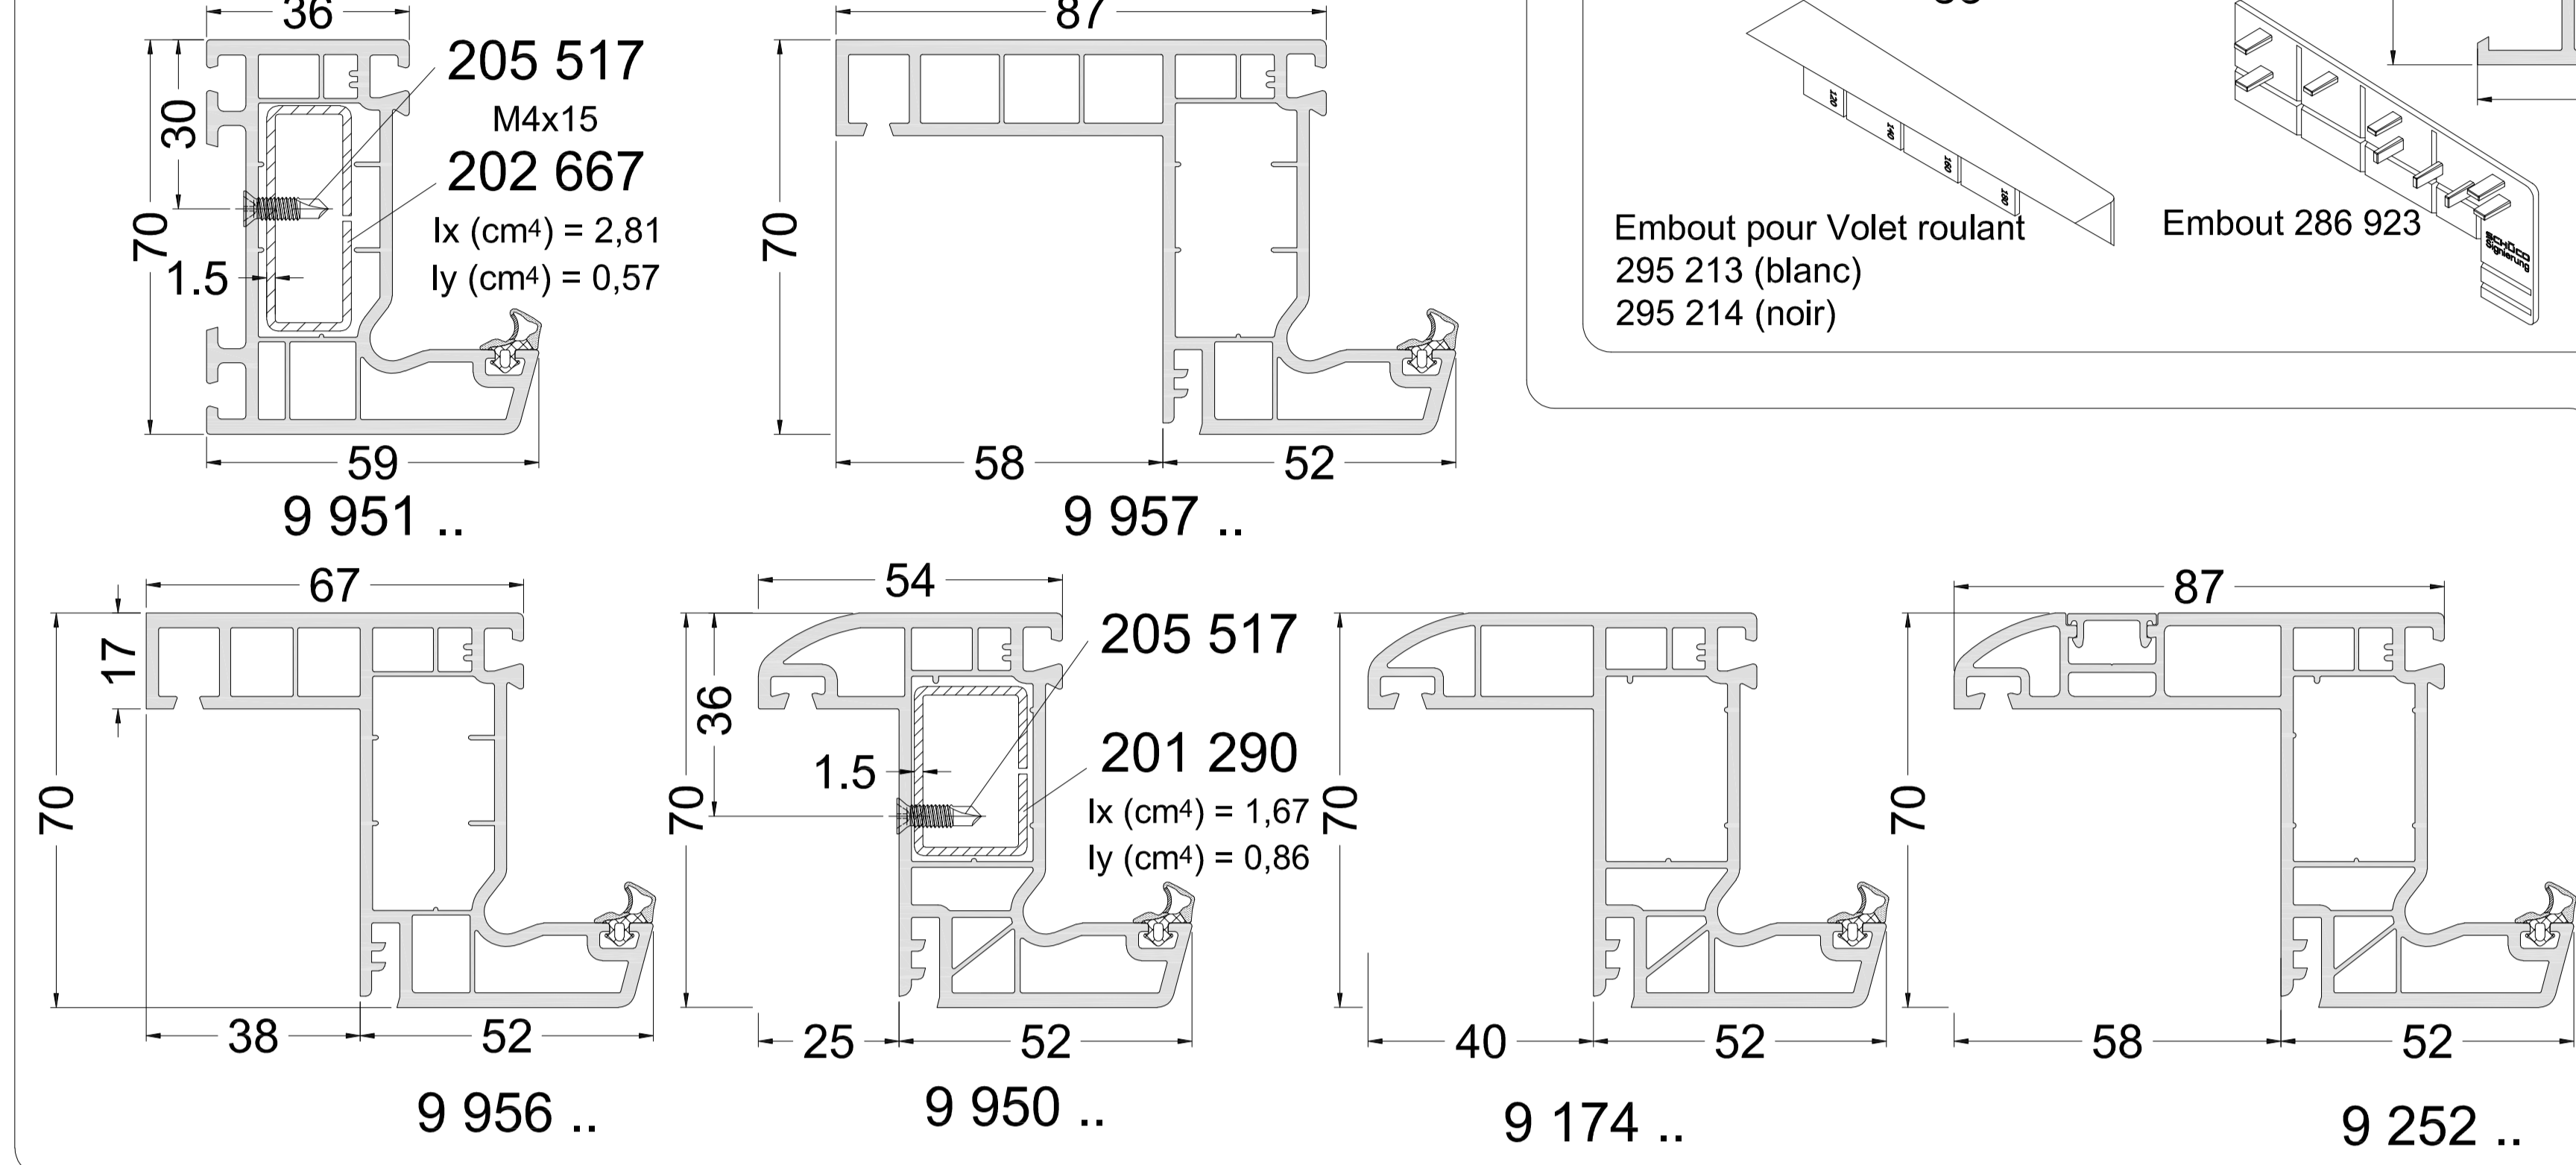

Systeme PVC - Schüco Corona 70 - Ets QUENOT

Dormants " Traditionnel et monobloc "

Dormants " Rénovation "

Montants / Traverses

Ouvrants de porte

Ouvrants "Classics"

Ouvrants "Rondo"

Profils de seuil