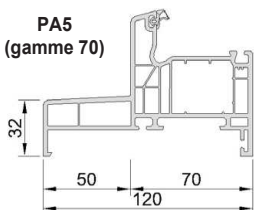

**PRIVILEGE 70**

**EXCLUSIVE 70**

**EXCELLENCE 82**

**PRIVILEGE ET EXCLUSIVE 70 (Dormant large)**

**EXCELLENCE 82**

**APPUIS**

**PA5 (gamme 70)**

**PA6 (gamme 70)**

**PA3 (gamme 82)**

**PA8 (gamme 70)**

**SEUILS**

**Seuil 20mm**

**Seuil 40mm**

**PARCLOSES**

	VITRAGE 24 MM		VITRAGE 28 MM		TRIPLE VITRAGE 36 MM
<b>PRIVILEGE ET EXCLUSIVE 70</b>	Biseautée	Moulurée	Biseautée	Moulurée	Pentée
<b>EXCELLENCE 82</b>			VITRAGE 28 MM	TRIPLE VITRAGE 44 MM	
			Biseautée	Pentée	