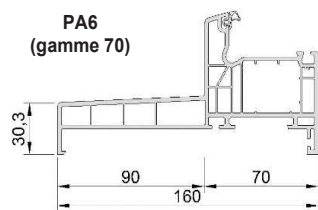

**PRIVILEGE 70**

**EXCLUSIVE 70**

**EXCELLENCE 82**

**PRIVILEGE ET EXCLUSIVE 70 (Dormant large)**

**EXCELLENCE 82**

**APPUIS**

**PA5 (gamme 70)**

**PA6 (gamme 70)**

**PA3 (gamme 82)**

**PA8 (gamme 70)**

**SEUILS**

**Seuil 20mm**

**Seuil 40mm**

**PARCLOSES**

	VITRAGE 24 MM		VITRAGE 28 MM		TRIPLE VITRAGE 36 MM
<b>PRIVILEGE ET EXCLUSIVE 70</b>	Biseautée	Moulurée	Biseautée	Moulurée	Pentée
<b>EXCELLENCE 82</b>			VITRAGE 28 MM	TRIPLE VITRAGE 44 MM	
			Biseautée	Pentée	