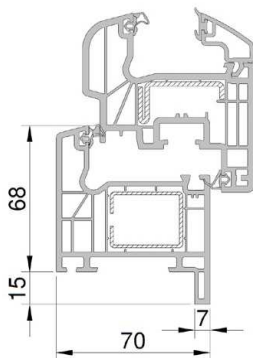

EXCLUSIVE 70