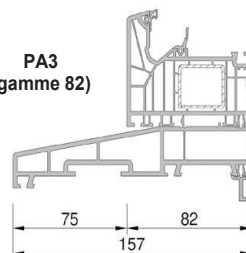

**PRIVILEGE 70**

**EXCLUSIVE 70**

**EXCELLENCE 82**

**PRIVILEGE ET EXCLUSIVE 70 (Dormant large)**

**EXCELLENCE 82**

**APPUIS**

**PA5 (gamme 70)**

**PA6 (gamme 70)**

**PA3 (gamme 82)**

**PA8 (gamme 70)**

**SEUILS**

**Seuil 20mm**

**Seuil 40mm**

**PARCLOSES**

	VITRAGE 24 MM		VITRAGE 28 MM		TRIPLE VITRAGE 36 MM
<b>PRIVILEGE ET EXCLUSIVE 70</b>	Biseautée	Moulurée	Biseautée	Moulurée	Pentée
<b>EXCELLENCE 82</b>			VITRAGE 28 MM	TRIPLE VITRAGE 44 MM	
			Biseautée	Pentée	