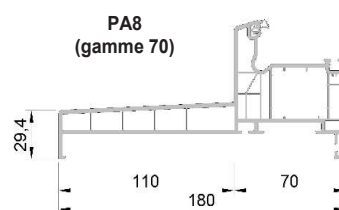

**PRIVILEGE 70**

**EXCLUSIVE 70**

**EXCELLENCE 82**

**PRIVILEGE ET EXCLUSIVE 70 (Dormant large)**

**EXCELLENCE 82**

**APPUIS**

**PA5 (gamme 70)**

**PA6 (gamme 70)**

**PA3 (gamme 82)**

**PA8 (gamme 70)**

**SEUILS**

**Seuil 20mm**

**Seuil 40mm**

**PARCLOSES**

	VITRAGE 24 MM		VITRAGE 28 MM		TRIPLE VITRAGE 36 MM
<b>PRIVILEGE ET EXCLUSIVE 70</b>	Biseautée	Moulurée	Biseautée	Moulurée	Pentée
<b>EXCELLENCE 82</b>			VITRAGE 28 MM	TRIPLE VITRAGE 44 MM	
			Biseautée	Pentée	