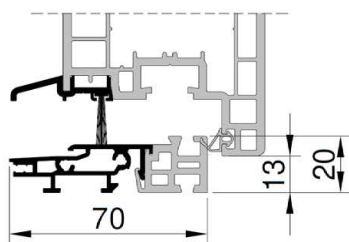

**PA3 (gamme 82)**

**PA8 (gamme 70)**

**SEUILS**

**Seuil 20mm**

**Seuil 40mm**

**PARCLOSES**

	VITRAGE 24 MM		VITRAGE 28 MM		TRIPLE VITRAGE 36 MM
<b>PRIVILEGE ET EXCLUSIVE 70</b>	Biseautée	Moulurée	Biseautée	Moulurée	Pentée
<b>EXCELLENCE 82</b>			VITRAGE 28 MM	TRIPLE VITRAGE 44 MM	
			Biseautée	Pentée	