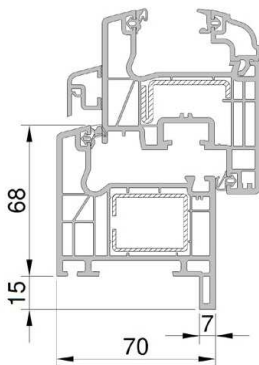

PRIVILEGE 70