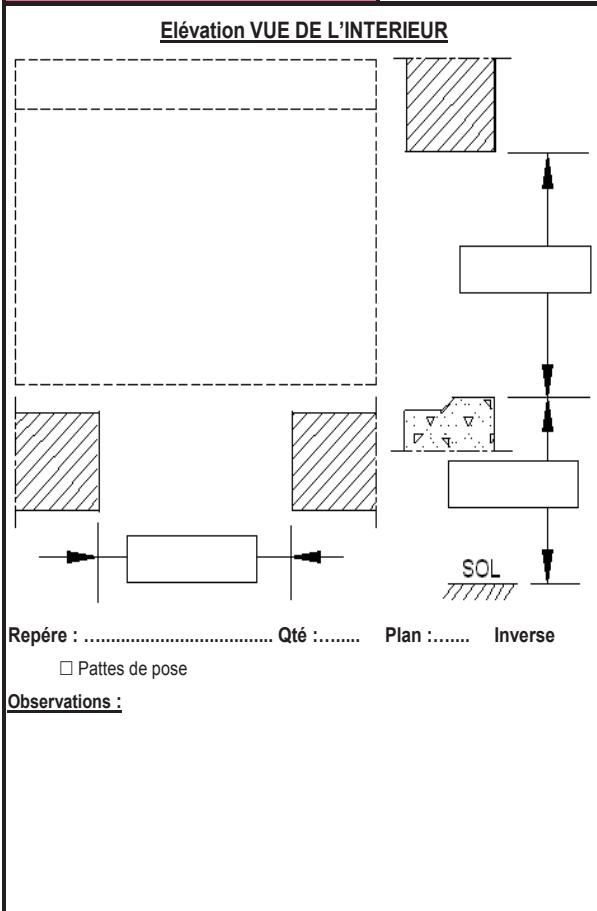

# P.V.C. NEUF

- Côtes TABLEAUX FINIS**
- PRIVILEGE 70
  - EXCLUSIVE 70
  - EXCELLENCE 82
  - BLANC
  - BEIGE
  - GRIS
  - 7016 lisse
  - CHÊNE DORÉ
  - AUTRES : \_\_\_\_\_

- Dormant :**  Standard  Autre : .....  Épaisseur : .....
- Renforts :**  Dormant seul  Intégral
- Appui :**  PA5  PA6  PA8  
 Seuil alu STD 40mm  Autre : .....  
 Seuil alu HANDICAPE 20mm  Sans
- Type :**  Fen.  P. Fen.  Ikar  PE ELEGANCE  PE PRESTIGE
- Ouverture :**  O F  O B  Soufflet  Soufflet ventus  Ouverture Extérieure
- Option Fen. :**  Crémone à barillet  Poignée à clef  Poignée centrée
- Option PE :**  4 paumelles KTEV FIX  Serrure à crochets  
 Barillet de sureté F6S  Barillet DOM haute sécurité
- Vitrage :** DV1 : ..... DV2 : .....
- Soubassement :**  Plein lisse  Plein frise  Vitré  
 Plate-bande classique  Plate-bande congés  Plate-bande coins mouchoirs
- PB incorp. :**  18mm  26mm  Laiton avec croix  Laiton sans croix  
 25 collés 2 faces  Plomb avec croix  Plomb sans croix
- Pareclose :**  Moulurée  Biseautée  Pentée
- VOLET ROULANT**
- Tablier :**  PVC  ALU **Teintes :** .....  Autre : .....
- Couleur lame finale :**  Blanc  Chêne doré
- Manœuvre :**  Sangle  Treuil  Moteur Filaire  
 Moteur Radio RTS  Moteur Radio RTS Solaire  Moteur Radio IO
- Sens :**  Gauche  Droit
- Ventilation PVC :**  Non  Mortaise seule  Aéromat 15m3  
 Standard 15/22/30m3  Acoustique  Hygro