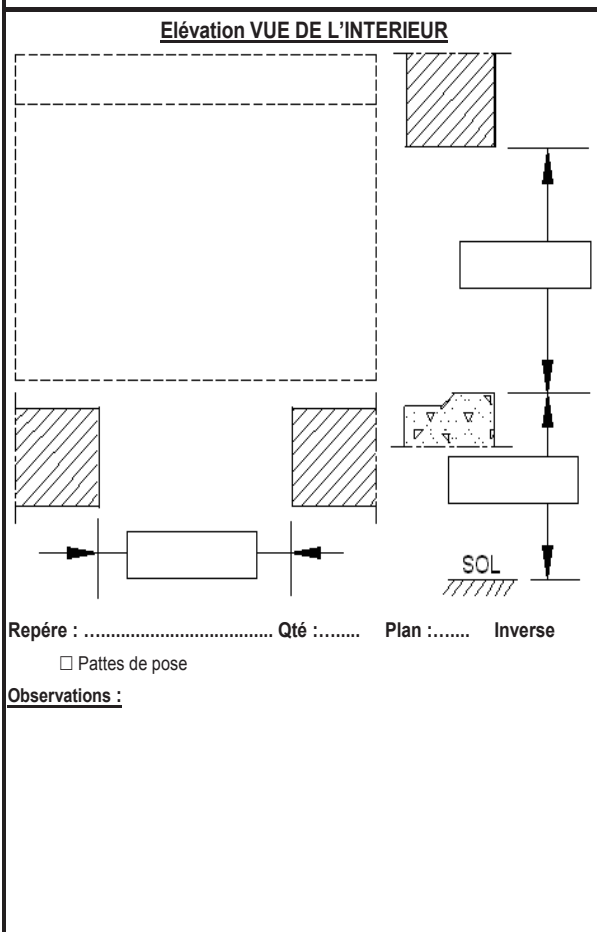

# P.V.C. NEUF

- Côtes TABLEAUX FINIS**
- PRIVILEGE 70
  - EXCLUSIVE 70
  - EXCELLENCE 82
  - BLANC
  - BEIGE
  - GRIS
  - 7016 lisse
  - CHÊNE DORÉ
  - AUTRES : \_\_\_\_\_

- Dormant :**  Standard  Autre : .....  Épaisseur : .....
- Renforts :**  Dormant seul  Intégral
- Appui :**  PA5  PA6  PA8  
 Seuil alu STD 40mm  Autre : .....  
 Seuil alu HANDICAPE 20mm  Sans
- Type :**  Fen.  P. Fen.  Ikar  PE ELEGANCE  PE PRESTIGE
- Ouverture :**  O F  O B  Soufflet  Soufflet ventus  Ouverture Extérieure
- Option Fen. :**  Crémone à barillet  Poignée à clef  Poignée centrée
- Option PE :**  4 paumelles KTEV FIX  Serrure à crochets  
 Barillet de sureté F6S  Barillet DOM haute sécurité
- Vitrage :** DV1 : ..... DV2 : .....
- Soubassement :**  Plein lisse  Plein frise  Vitré  
 Plate-bande classique  Plate-bande congés  Plate-bande coins mouchoirs
- PB incorp. :**  18mm  26mm  Laiton avec croix  Laiton sans croix  
 25 collés 2 faces  Plomb avec croix  Plomb sans croix
- Pareclose :**  Moulurée  Biseautée  Pentée
- VOLET ROULANT**
- Tablier :**  PVC  ALU **Teintes :** .....  Autre : .....
- Couleur lame finale :**  Blanc  Chêne doré
- Manœuvre :**  Sangle  Treuil  Moteur Filaire  
 Moteur Radio RTS  Moteur Radio RTS Solaire  Moteur Radio IO
- Sens :**  Gauche  Droit
- Ventilation PVC :**  Non  Mortaise seule  Aéromat 15m3  
 Standard 15/22/30m3  Acoustique  Hygro