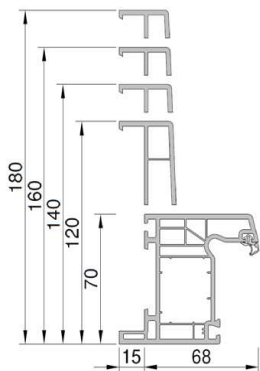

PRIVILEGE ET EXCLUSIVE 70 (Dormant large)