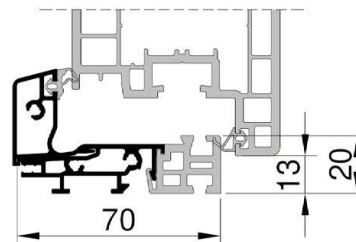

**PA3 (gamme 82)**

**PA8 (gamme 70)**

**SEUILS**

**Seuil 20mm**

**Seuil 40mm**

**PARCLOSES**

	VITRAGE 24 MM		VITRAGE 28 MM		TRIPLE VITRAGE 36 MM
<b>PRIVILEGE ET EXCLUSIVE 70</b>	Biseautée	Moulurée	Biseautée	Moulurée	Pentée
<b>EXCELLENCE 82</b>			VITRAGE 28 MM	TRIPLE VITRAGE 44 MM	
			Biseautée	Pentée	