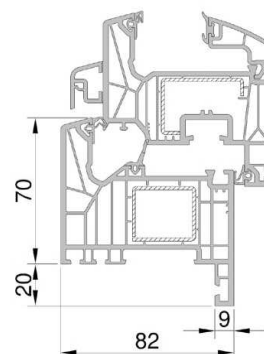

EXCELLENCE 82