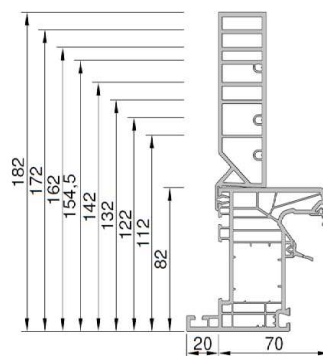

**PRIVILEGE 70**

**EXCLUSIVE 70**

**EXCELLENCE 82**

**PRIVILEGE ET EXCLUSIVE 70 (Dormant large)**

**EXCELLENCE 82**

**APPUIS**

**PA5 (gamme 70)**

**PA6 (gamme 70)**

**PA3 (gamme 82)**

**PA8 (gamme 70)**

**SEUILS**

**Seuil 20mm**

**Seuil 40mm**

**PARCLOSES**

	VITRAGE 24 MM		VITRAGE 28 MM		TRIPLE VITRAGE 36 MM
<b>PRIVILEGE ET EXCLUSIVE 70</b>	Biseautée	Moulurée	Biseautée	Moulurée	Pentée
<b>EXCELLENCE 82</b>			VITRAGE 28 MM	TRIPLE VITRAGE 44 MM	
			Biseautée	Pentée	