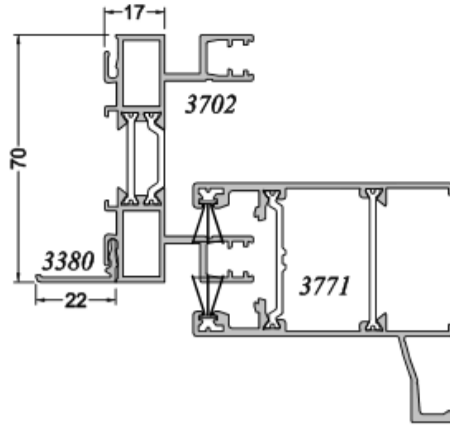

Sens : Gauche Droit

Ventilation PVC : Non Mortaise seule
 Standard 15/22/30m³ Acoustique Hygroréglable

SÉPALUMIC 70
Ouvrant Caché

SÉPALUMIC 70
Ouvrant Visible

Coulissant
SÉPALUMIC 70

Porte d'Entrée
SÉPALUMIC 70