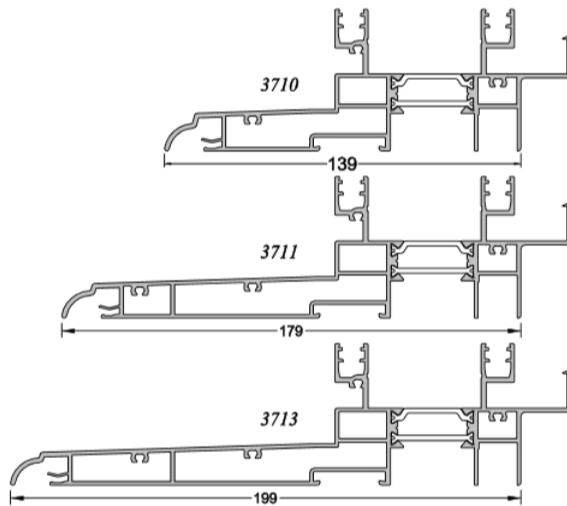

DORMANT LARGE

FRAPPE

Ouvrant Visible / Ouvrant caché

COULISSANT

TAPÉE RAPPORTÉE

APPUI MONOBLOC

FRAPPE

Ouvrant Visible / Ouvrant caché

COULISSANT

BAVETTE

SEUIL

FRAPPE

Ouvrant Caché / Ouvrant Visible

PORTE FENÊTRE
à barillet

PORTE D'ENTRÉE

COULISSANT

(uniquement 2 vantaux)

APPUI

GALANDAGE

1 vantail 1 rail

2 vantaux 2 rails

PARECLOSES

ép. 28mm

ép. 36mm
ép. 38mm