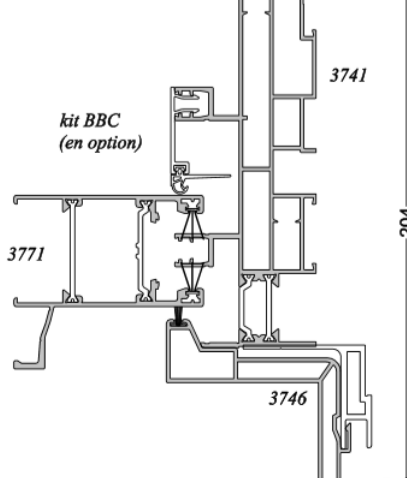

COULISSANT

BAVETTE

SEUIL

FRAPPE

Ouvrant Caché / Ouvrant Visible

PORTE FENÊTRE
à barillet

PORTE D'ENTRÉE

COULISSANT

(uniquement 2 vantaux)

APPUI

GALANDAGE

1 vantail 1 rail

2 vantaux 2 rails

PARECLOSES

ép. 28mm

ép. 36mm
ép. 38mm

ép. 30mm
ép. 32mm
ép. 34mm

ép. 40mm
ép. 42mm
ép. 44mm

kit BBC
(en option)