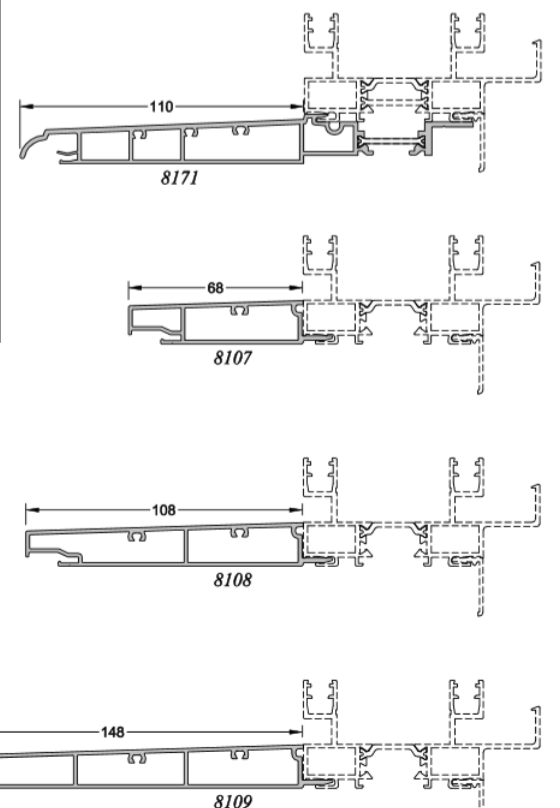

DORMANT LARGE

FRAPPE

Ouvrant Visible / Ouvrant caché

COULISSANT

TAPÉE RAPPORTÉE

APPUI MONOBLOC

FRAPPE

Ouvrant Visible / Ouvrant caché

COULISSANT

BAVETTE

SEUIL

FRAPPE

Ouvrant Caché / Ouvrant Visible

PORTE FENÊTRE
à barillet

PORTE D'ENTRÉE

COULISSANT

(uniquement 2 vantaux)

APPUI

GALANDAGE

1 vantail 1 rail

2 vantaux 2 rails

PARECLOSES

ép. 28mm

ép. 36mm
ép. 38mm