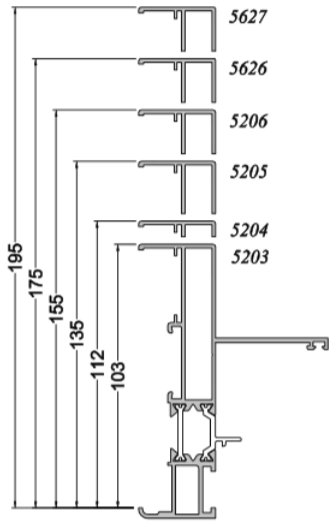

Sens : Gauche Droit

Ventilation PVC : Non Mortaise seule
 Standard 15/22/30m³ Acoustique Hygroréglable

SÉPALUMIC 70
Ouvrant Caché

SÉPALUMIC 70
Ouvrant Visible

Coulissant
SÉPALUMIC 70

Porte d'Entrée
SÉPALUMIC 70

DORMANT LARGE

FRAPPE

Ouvrant Visible / Ouvrant caché

COULISSANT

TAPÉE RAPPORTÉE

APPUI MONOBLOC

FRAPPE

Ouvrant Visible / Ouvrant caché