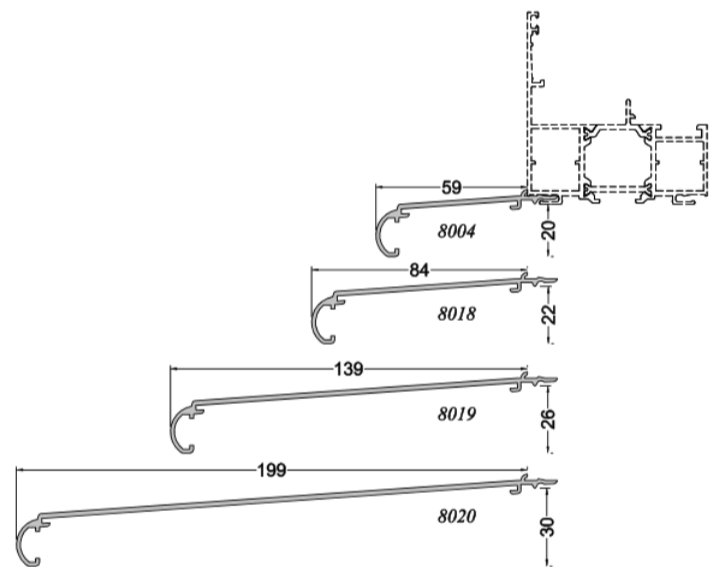

DORMANT LARGE

FRAPPE

Ouvrant Visible / Ouvrant caché

COULISSANT

TAPÉE RAPPORTÉE

APPUI MONOBLOC

FRAPPE

Ouvrant Visible / Ouvrant caché

COULISSANT

BAVETTE

SEUIL

FRAPPE

Ouvrant Caché / Ouvrant Visible

PORTE FENÊTRE
à barillet

PORTE D'ENTRÉE

COULISSANT

(uniquement 2 vantaux)

APPUI

GALANDAGE

1 vantail 1 rail

2 vantaux 2 rails

PARECLOSES

ép. 28mm

ép. 36mm
ép. 38mm