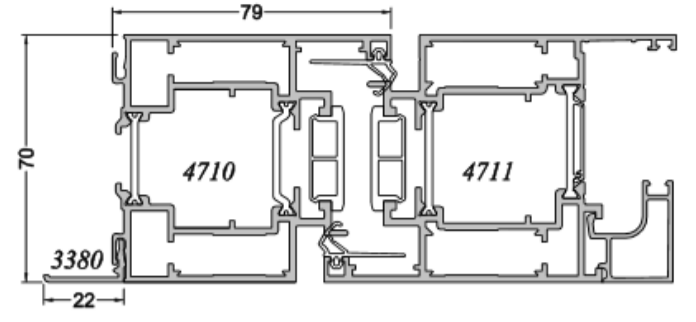

Sens : Gauche Droit

Ventilation PVC : Non Mortaise seule
 Standard 15/22/30m³ Acoustique Hygroréglable

SÉPALUMIC 70
Ouvrant Caché

SÉPALUMIC 70
Ouvrant Visible

Coulissant
SÉPALUMIC 70

Porte d'Entrée
SÉPALUMIC 70