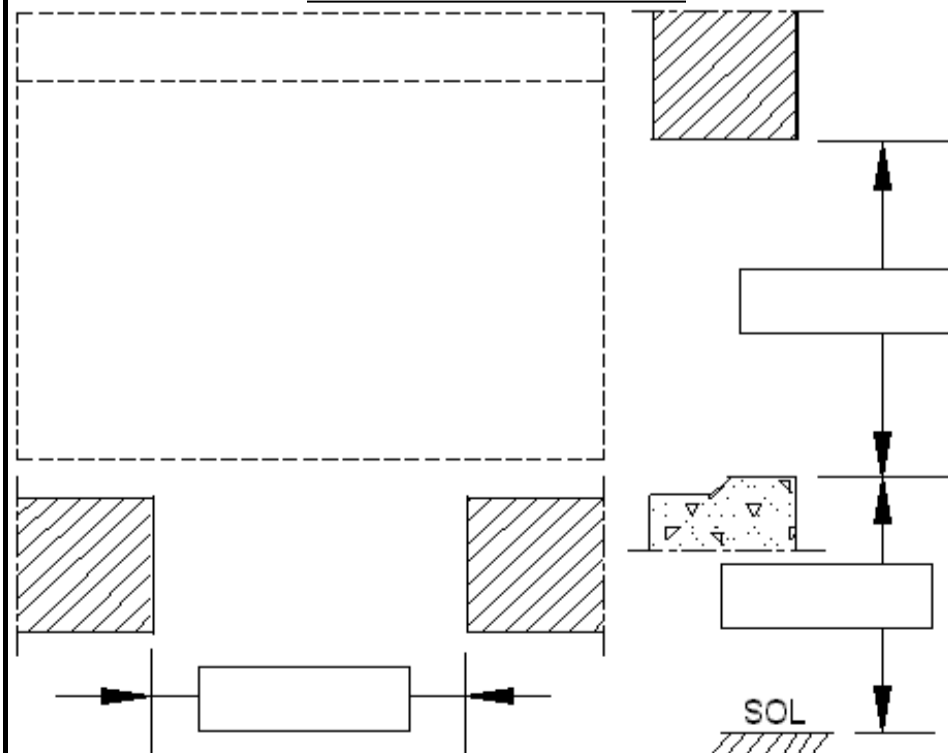

Sens : Gauche Droit

Ventilation PVC : Non Mortaise seule
 Standard 15/22/30m³ Acoustique Hygroréglable

Élévation VUE DE L'INTÉRIEUR

Repère :

Quantité :

Plan : Inverse :

Pattes de pose

Observations :