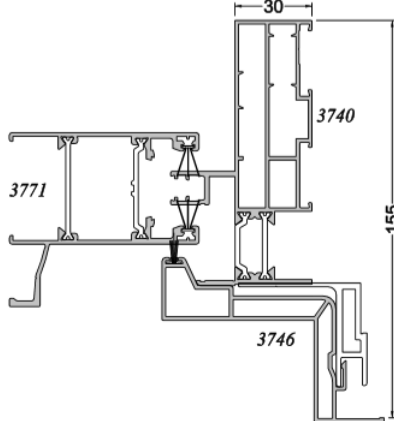

(uniquement 2 vantaux)

APPUI

GALANDAGE

1 vantail 1 rail

2 vantaux 2 rails

PARECLOSES

ép. 28mm

ép. 36mm
ép. 38mm

ép. 30mm
ép. 32mm
ép. 34mm

ép. 40mm
ép. 42mm
ép. 44mm

kit BBC
(en option)