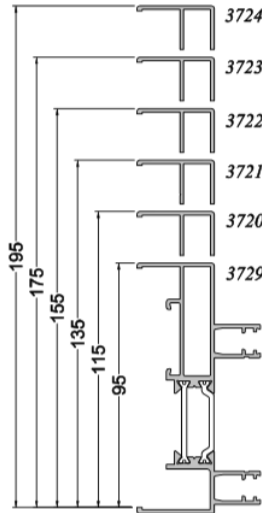

Sens : Gauche Droit

Ventilation PVC : Non Mortaise seule
 Standard 15/22/30m³ Acoustique Hygroréglable

SÉPALUMIC 70
Ouvrant Caché

SÉPALUMIC 70
Ouvrant Visible

Coulissant
SÉPALUMIC 70

Porte d'Entrée
SÉPALUMIC 70

DORMANT LARGE

FRAPPE

Ouvrant Visible / Ouvrant caché

COULISSANT

TAPÉE RAPPORTÉE

APPUI MONOBLOC

FRAPPE

Ouvrant Visible / Ouvrant caché