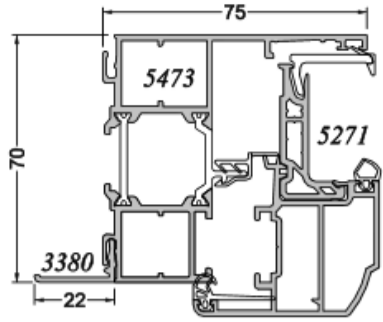

Sens : Gauche Droit

Ventilation PVC : Non Mortaise seule
 Standard 15/22/30m³ Acoustique Hygroréglable

SÉPALUMIC 70
Ouvrant Caché

SÉPALUMIC 70
Ouvrant Visible

Coulissant
SÉPALUMIC 70

Porte d'Entrée
SÉPALUMIC 70