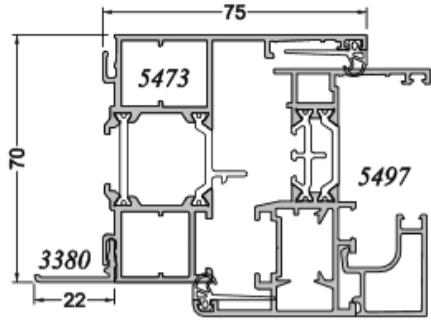

Sens : Gauche Droit

Ventilation PVC : Non Mortaise seule
 Standard 15/22/30m³ Acoustique Hygroréglable

SÉPALUMIC 70
Ouvrant Caché

SÉPALUMIC 70
Ouvrant Visible

Coulissant
SÉPALUMIC 70

Porte d'Entrée
SÉPALUMIC 70