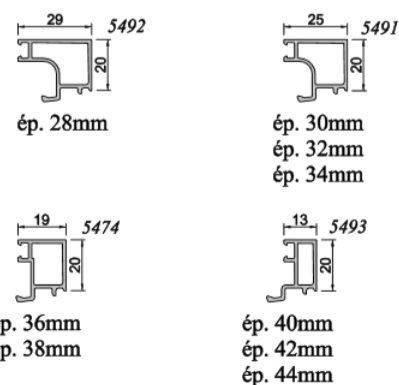

(uniquement 2 vantaux)

APPUI

GALANDAGE

1 vantail 1 rail

2 vantaux 2 rails

PARECLOSES

ép. 28mm

ép. 36mm
ép. 38mm

ép. 30mm
ép. 32mm
ép. 34mm

ép. 40mm
ép. 42mm
ép. 44mm

kit BBC
(en option)