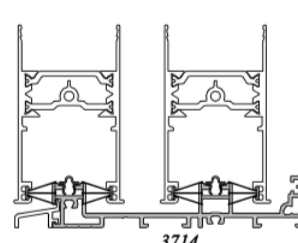

COULISSANT

BAVETTE

SEUIL

FRAPPE

Ouvrant Caché / Ouvrant Visible

PORTE FENÊTRE
à barillet

PORTE D'ENTRÉE

COULISSANT

(uniquement 2 vantaux)

APPUI

GALANDAGE

1 vantail 1 rail

2 vantaux 2 rails

PARECLOSES

ép. 28mm

ép. 36mm
ép. 38mm