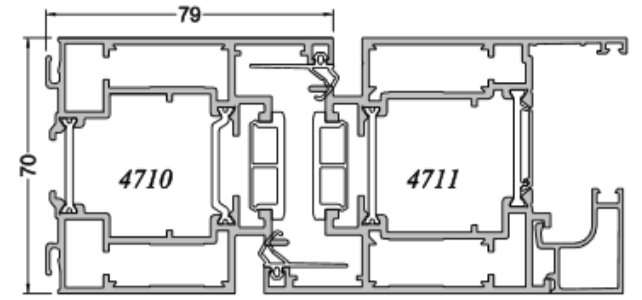

Sens : Gauche Droit

Ventilation PVC : Non Mortaise seule
 Standard 15/22/30m³ Acoustique Hygroréglable

SÉPALUMIC 70
Ouvrant Caché

SÉPALUMIC 70
Ouvrant Visible

Couissant
SÉPALUMIC 70

Porte d'Entrée
SÉPALUMIC 70