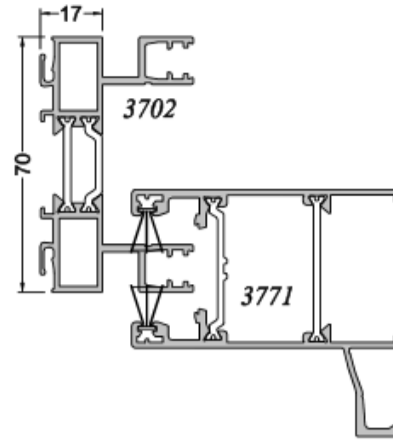

Sens : Gauche Droit

Ventilation PVC : Non Mortaise seule
 Standard 15/22/30m³ Acoustique Hygroréglable

SÉPALUMIC 70
Ouvrant Caché

SÉPALUMIC 70
Ouvrant Visible

Couissant
SÉPALUMIC 70

Porte d'Entrée
SÉPALUMIC 70

APPUI

BAVETTE

SEUIL

FRAPPE
Ouvrant Caché Ouvrant Visible

PORTE FENETRE
à barillet

PORTE D'ENTRÉE

COULISSANT
(uniquement 2 vantaux)

ÉLARGISSEUR