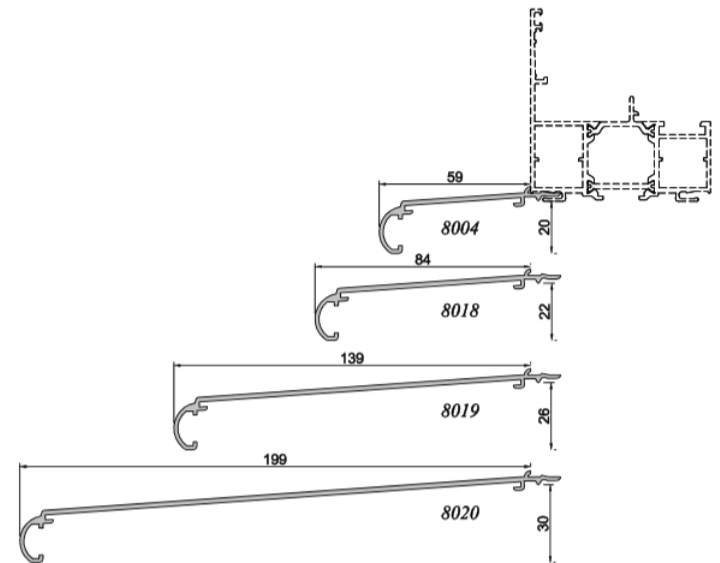

Sens : Gauche Droit

Ventilation PVC : Non Mortaise seule
 Standard 15/22/30m³ Acoustique Hygroréglable

SÉPALUMIC 70
Ouvrant Caché

SÉPALUMIC 70
Ouvrant Visible

Couissant
SÉPALUMIC 70

Porte d'Entrée
SÉPALUMIC 70

APPUI

BAVETTE

SEUIL

FRAPPE
Ouvrant Caché Ouvrant Visible

PORTE FENETRE
à barillet

PORTE D'ENTRÉE

COULISSANT
(uniquement 2 vantaux)

ÉLARGISSEUR