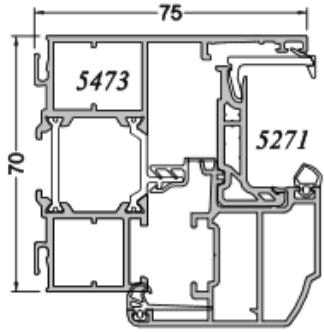

Sens : Gauche Droit

Ventilation PVC : Non Mortaise seule
 Standard 15/22/30m³ Acoustique Hygroréglable

SÉPALUMIC 70
Ouvrant Caché

SÉPALUMIC 70
Ouvrant Visible

Couissant
SÉPALUMIC 70

Porte d'Entrée
SÉPALUMIC 70