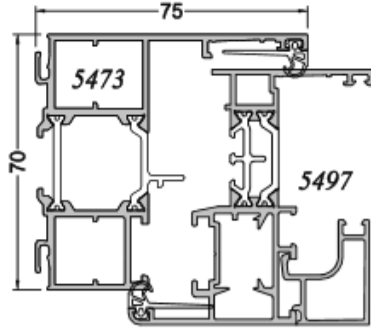

Sens : Gauche Droit

Ventilation PVC : Non Mortaise seule
 Standard 15/22/30m³ Acoustique Hygroréglable

SÉPALUMIC 70
Ouvrant Caché

SÉPALUMIC 70
Ouvrant Visible

Couissant
SÉPALUMIC 70

Porte d'Entrée
SÉPALUMIC 70