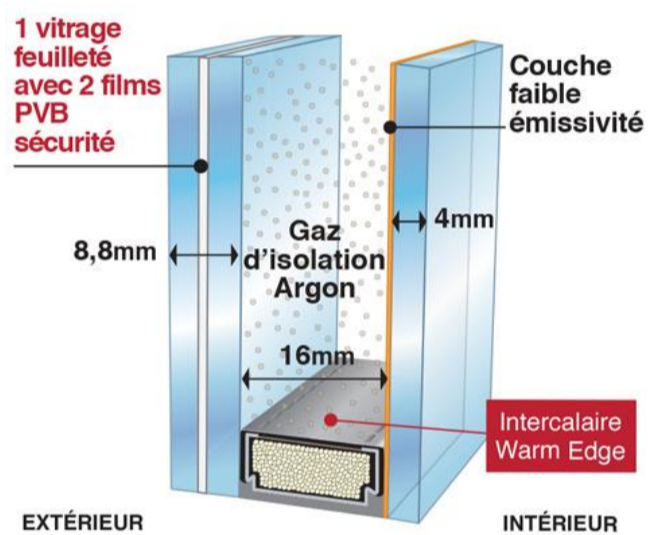

Note d'information 02

!!! Évolution produit !!!

Épaisseur minimum des vitrages : 28mm

Nous vous informons que nos vitrages de base passeront en épaisseur 28mm dès que nos stocks de parecloses 24mm seront écoulés. Rassurez-vous cela n'entraîne pas de plus-value pour vos commandes.

Exemples de vitrage épaisseur 28mm (non exhaustif) :

4/20/4

44²/16/4

N'hésitez pas à visiter notre site internet

[Ici](#)

À très bientôt

L'équipe Commerciale QUÉNOT Fenêtres