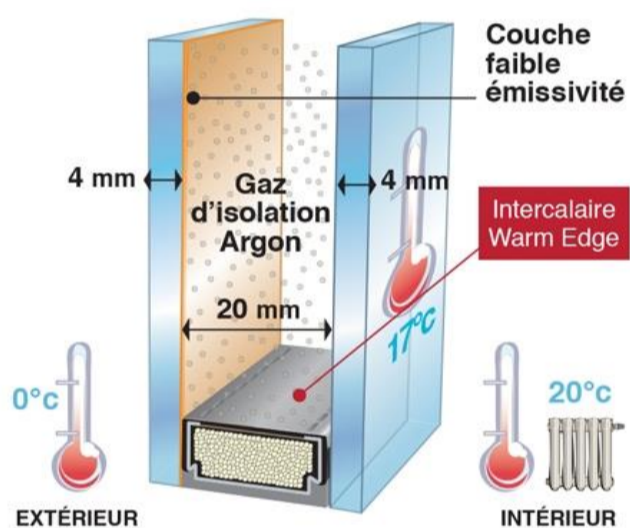

Note d'information 02

!!! Évolution produit !!!

Épaisseur minimum des vitrages : 28mm

Nous vous informons que nos vitrages de base passeront en épaisseur 28mm dès que nos stocks de parecloses 24mm seront écoulés. Rassurez-vous cela n'entraîne pas de plus-value pour vos commandes.

Exemples de vitrage épaisseur 28mm (non exhaustif) :

4/20/4

44²/16/4

N'hésitez pas à visiter notre site internet

[Ici](#)

À très bientôt

L'équipe Commerciale QUÉNOT Fenêtres