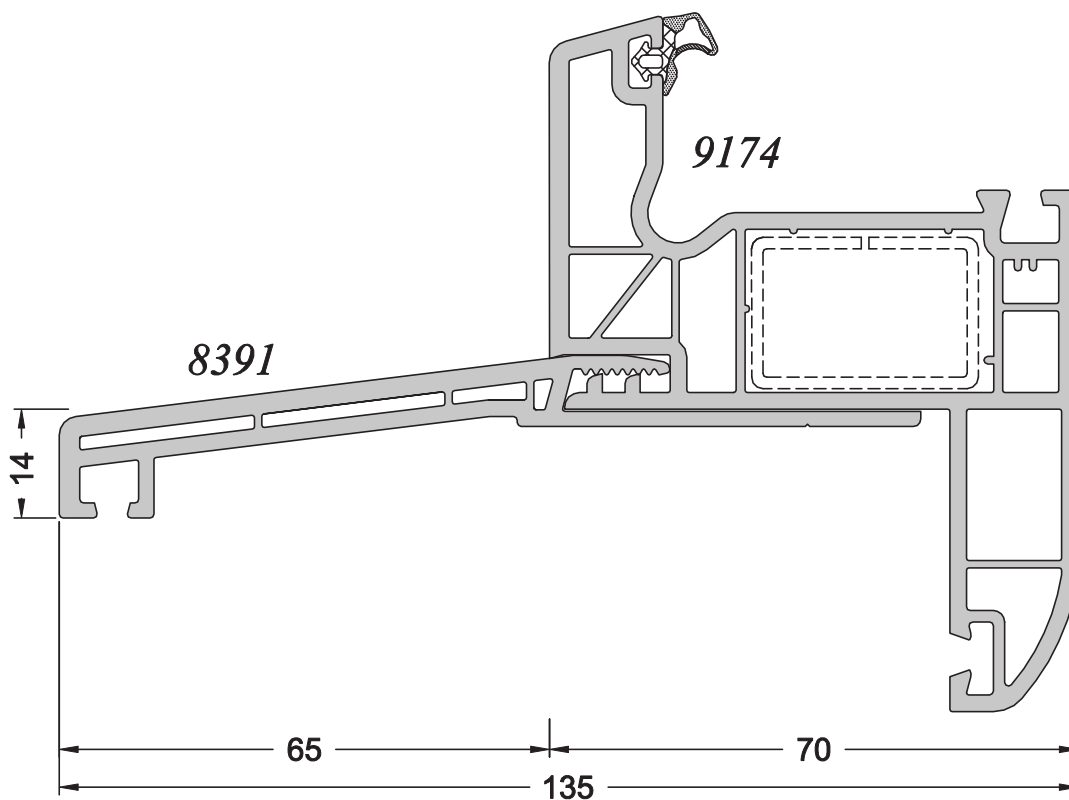

Bl Gr Be Pl

Gamme	PVC SCHUCO CT70		N° : 1-5/001
	Ref : 9019	Pièce d'appuis	Echelle 1/1

Gamme	PVC SCHUCO CT70		N° : 1-5/002
	Ref : 7112 Ref : 9019	Pièce d'appuis	Echelle 1/1

DR40 Aile courbe
PA2RE

BI PI

Gamme	PVC SCHUCO CT70		N° : 1-5/003
	Ref : 8391	Pièce d'appuis	Echelle 1/1