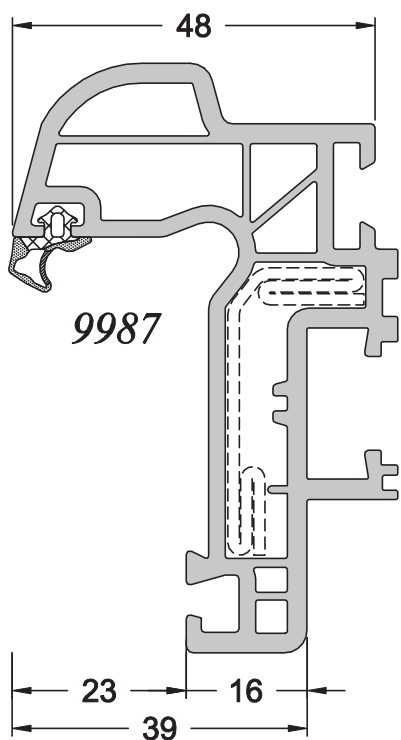

9987

Opposé Z48