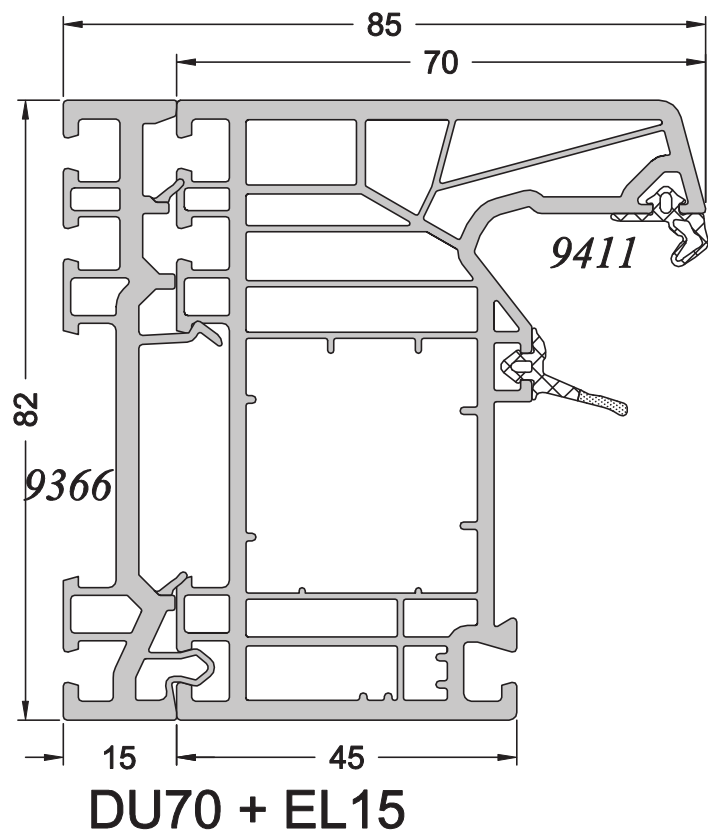

BI ☐ ☐ ☒ PI

BI ☐ ☐ ☒ PI

Gamme	PVC SCHUCO Living		N° : 1-5/028
	Ref : 9366 Ref : 9367	Élargisseur	Echelle 1/1