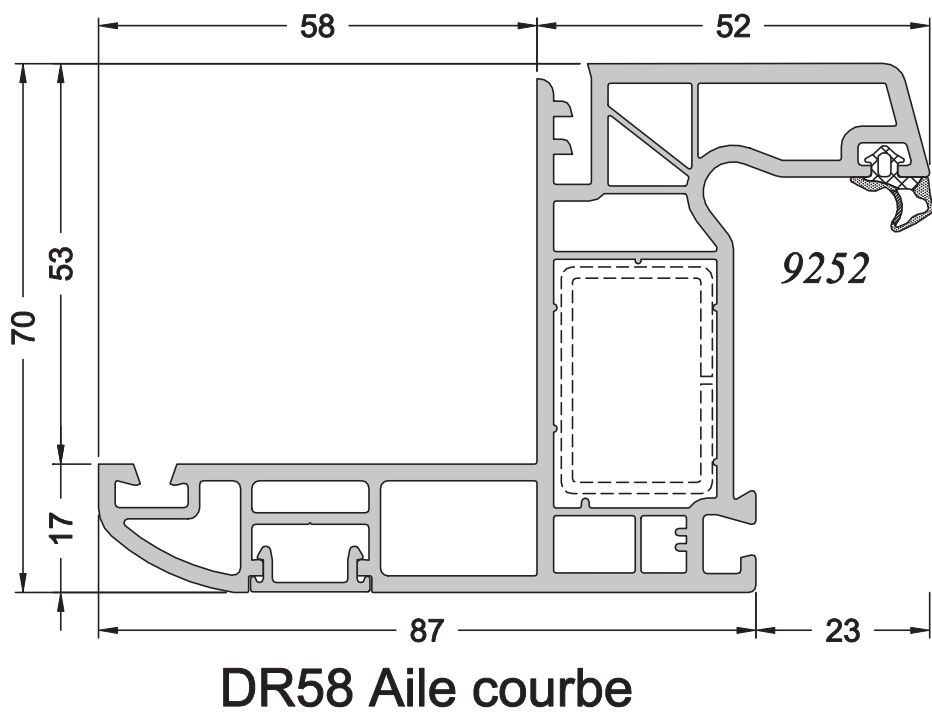

Gamme	PVC SCHUCO CT70		N° : 1-1/002
	Ref : 9950 - Ref : 9174 Ref : 9252	Rénovation	Echelle 1/1