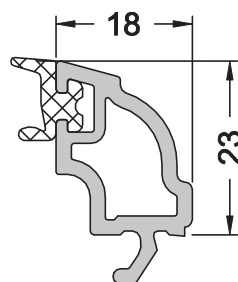

9110
moulurée

Bl Gr Be Pl