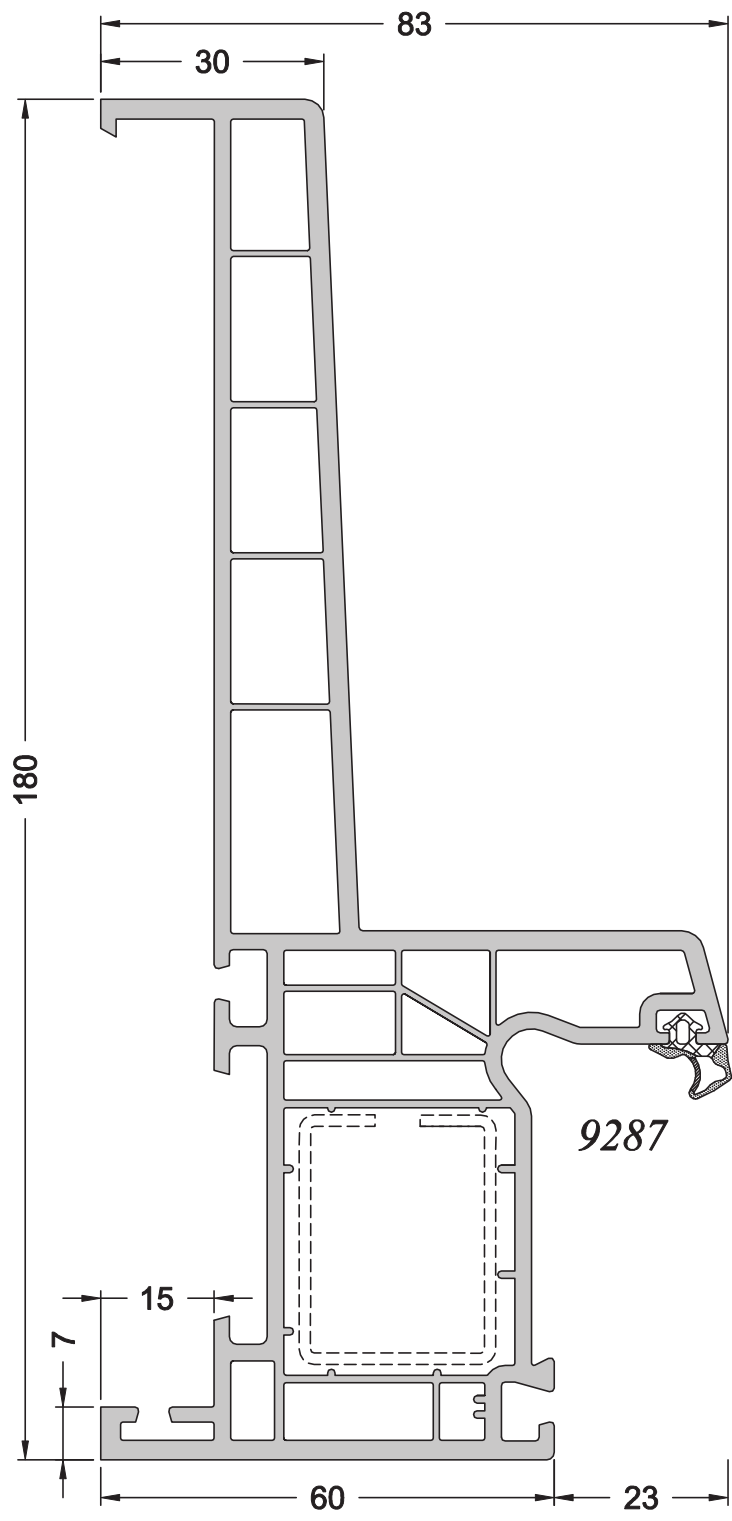

Bl Gr Be Pl

Gamme	PVC SCHUCO CT70		N° : 1-1/005
	Ref : 9164	Neuf	Echelle 1/1

Bl Gr Be Pl

Gamme	PVC SCHUCO CT70		N° : 1-1/006
	Ref : 9165	Neuf	Echelle 1/1

**DL160
(PA6)**

Bl Gr Be Pl

Gamme	PVC SCHUCO CT70		N° : 1-1/007
	Ref : 9166	Neuf	Echelle 1/1