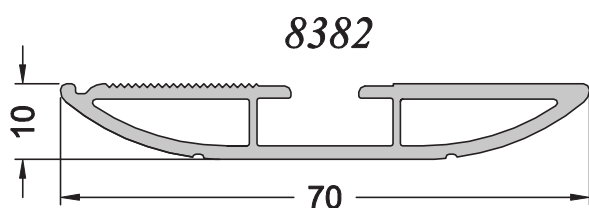

Battement pour
poignée centrée