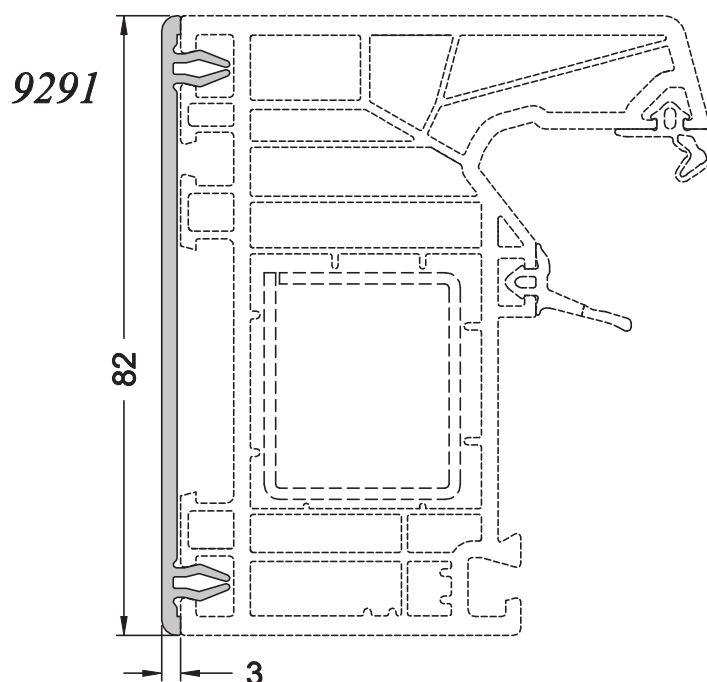

Profil closoir

BI ☐ ☐ ☒ PI

Gamme

PVC SCHUCO Living

N° : 1-5/047

Ref : 9291

**Liaisons entre
éléments**

Echelle 1/1