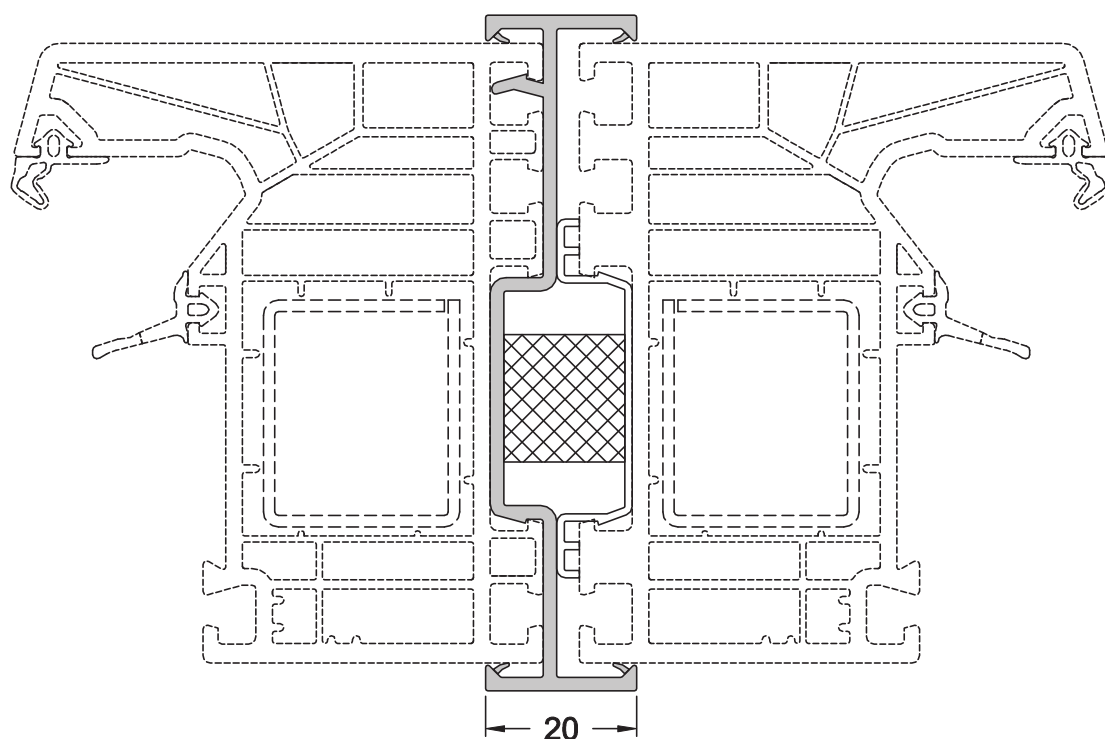

Ref : 9344

**Liaisons entre
éléments**

Echelle 1/1

Profil de jonction simple pour 82

9150

BI PI

Gamme

PVC SCHUCO Living