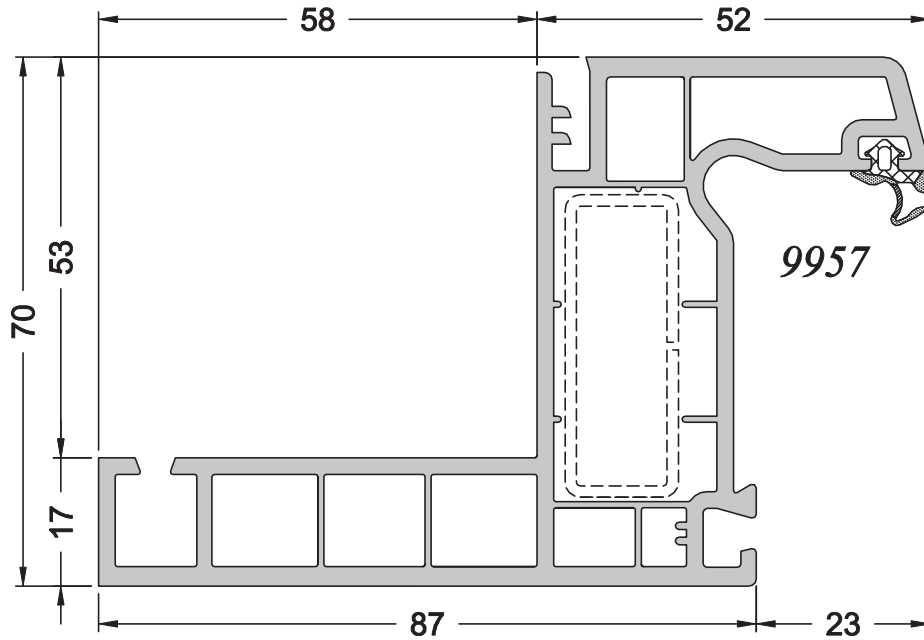

DR38 Aile droite

BI PI

DR58 Aile droite

BI PI

Gamme	PVC SCHUCO CT70		N° : 1-1/003
	Ref : 9956 Ref : 9957	Rénovation	Echelle 1/1

Bl Gr Be Pl

Gamme	PVC SCHUCO CT70		N° : 1-1/004
	Ref : 9954	Neuf	Echelle 1/1

**DL120
(PA5)**