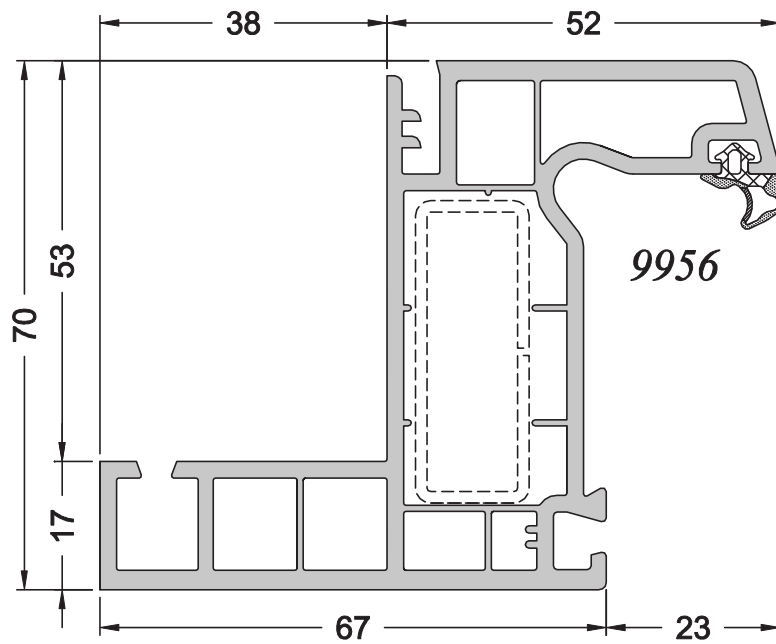

DR38 Aile droite

BI PI

DR58 Aile droite

BI PI

Gamme	PVC SCHUCO CT70		N° : 1-1/003
	Ref : 9956 Ref : 9957	Rénovation	Echelle 1/1

Bl Gr Be Pl

Gamme	PVC SCHUCO CT70		N° : 1-1/004
	Ref : 9954	Neuf	Echelle 1/1

**DL120
(PA5)**