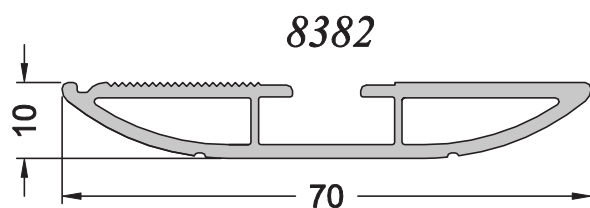

Battement pour poignée centrée