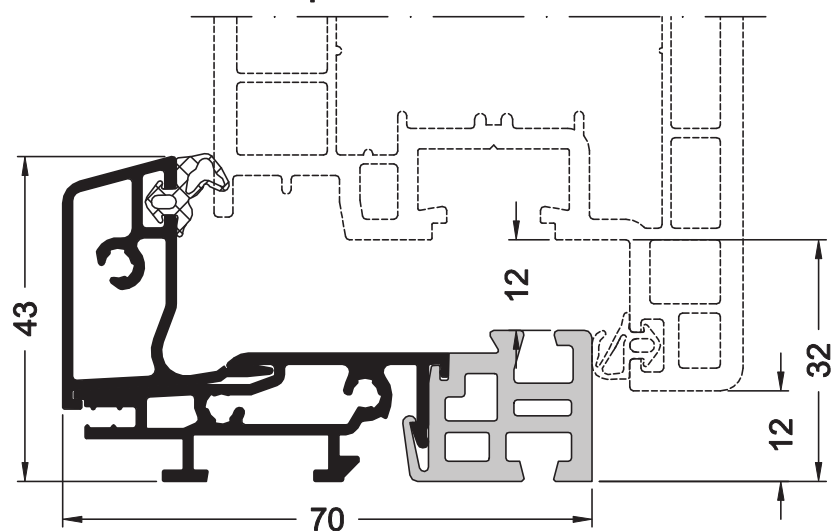

N° : 1-5/032

Ref : 252813

Seuil Alu 20

Echelle 1/1

Pour porte et
porte-fenêtre

Seuil 252813 + 473526

Alu

Gamme