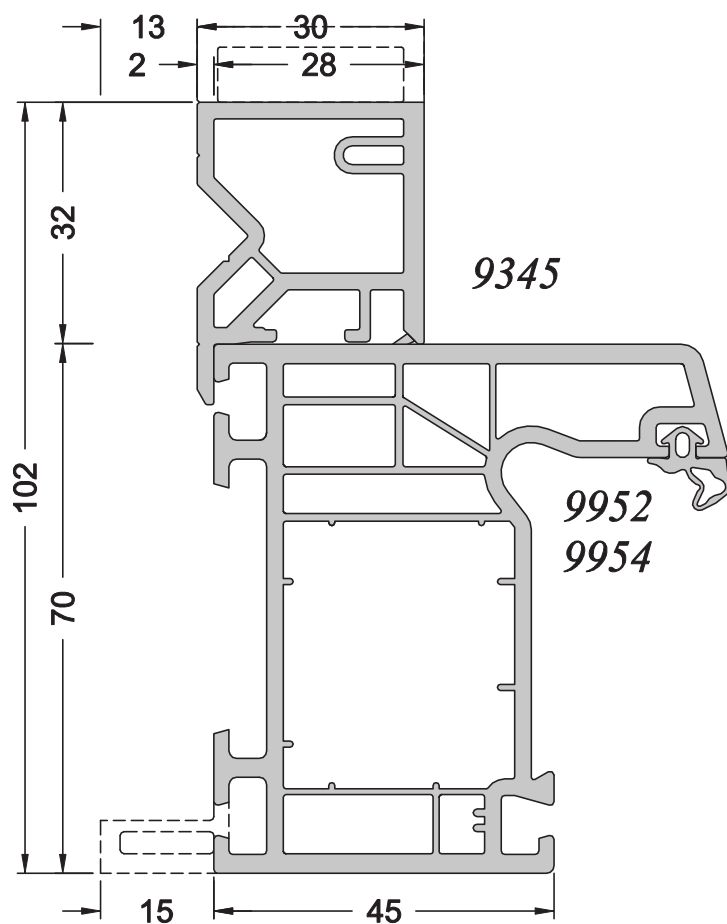

DU68 ou DN68
+ T32

BI ☐ ☐ ☒ PI

Gamme

PVC SCHUCO CT70

N° : 1-5/005

Ref : 9345 délgnée

Tapées
d'isolations

Echelle 1/1