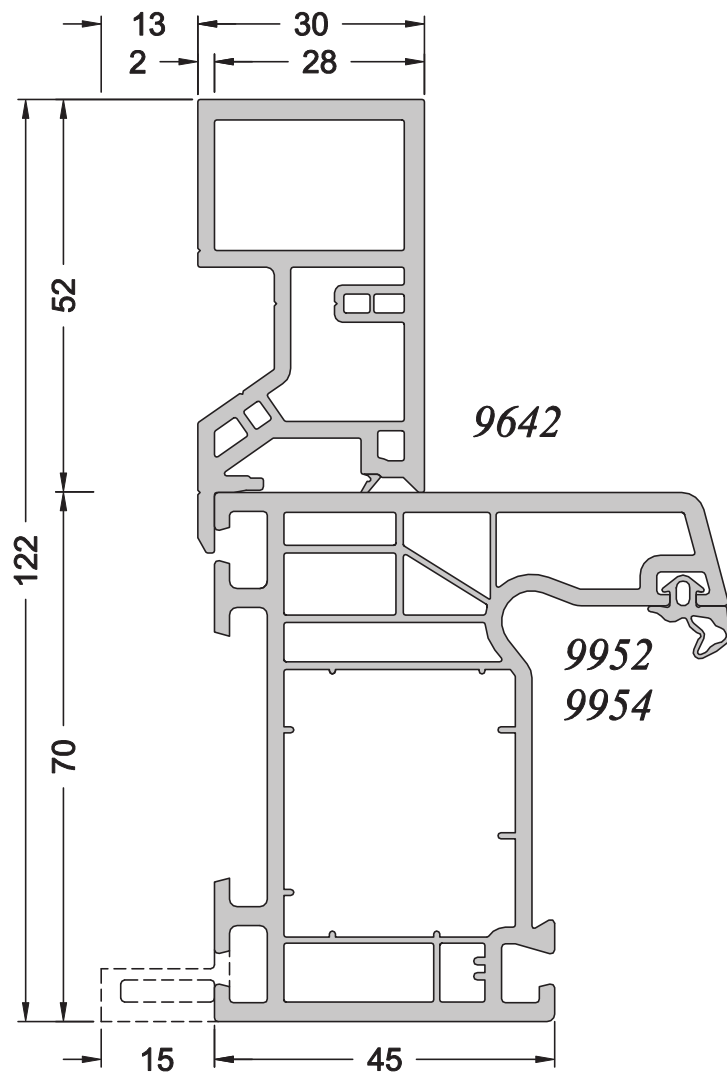

DU68 ou DN68
+ T52

BI ☐ ☐ ☒ PI

Gamme

PVC SCHUCO CT70

N° : 1-5/007

Ref : 9642

**Tapées
d'isolations**

Echelle 1/1