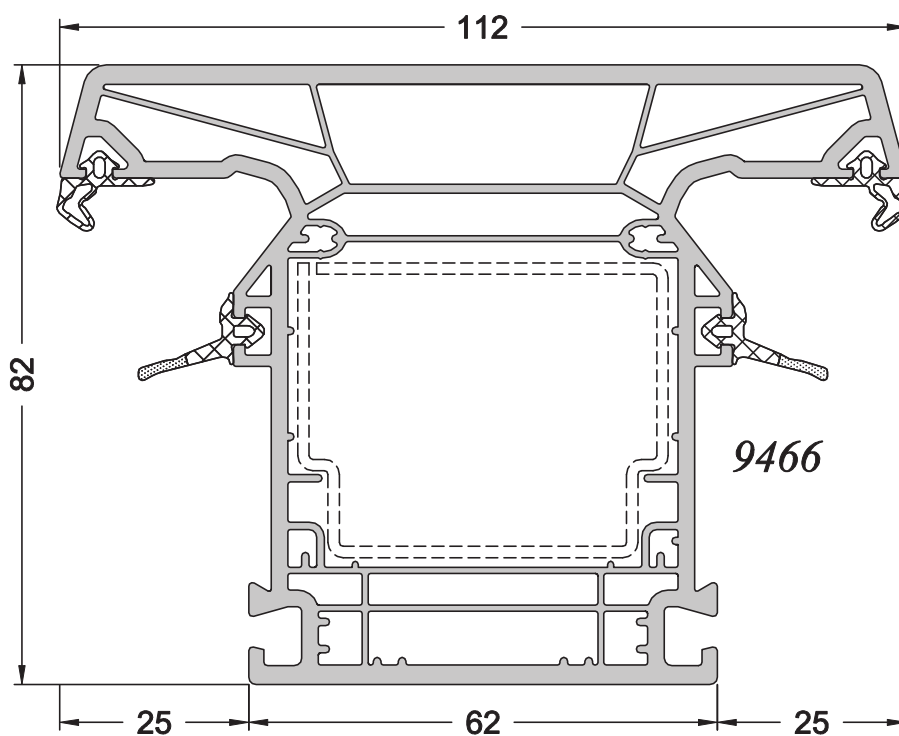

Meneau / Traverse M112

BI ☐ ☐ ☒ PI

Gamme	PVC SCHUCO Living		N° : 1-3/002
	Ref : 9981 Ref : 9983	Meneau Traverse	Echelle 1/1