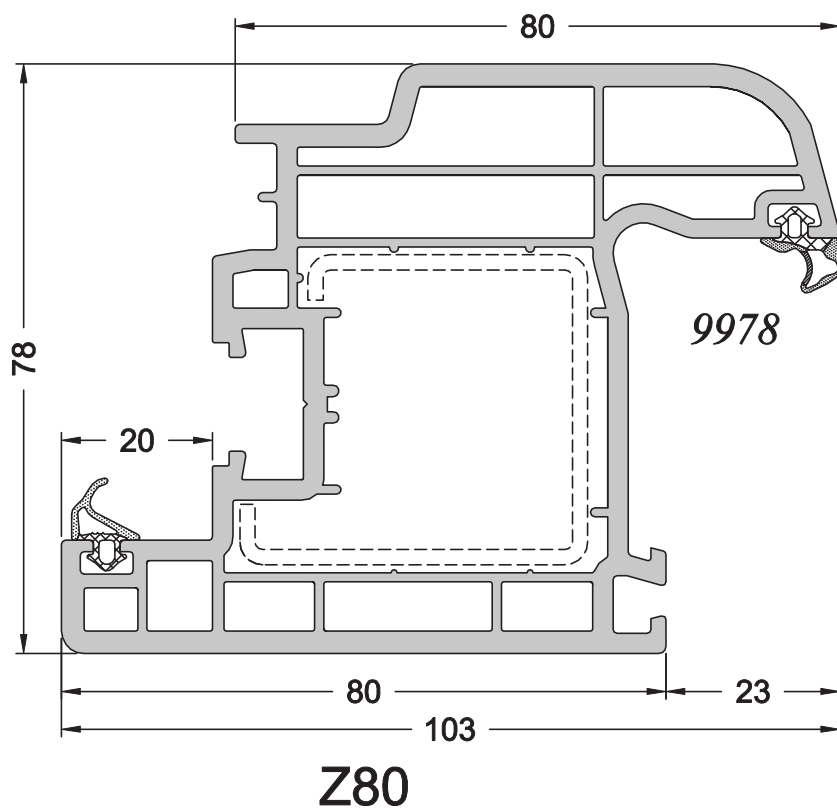

BI ☐ ☐ ☒ PI

BI ☐ ☐ ☒ PI

Gamme	PVC SCHUCO CT70		N° : 1-2/004
	Ref : 9978 Ref : 9960	Ouvrants Exclusive	Echelle 1/1