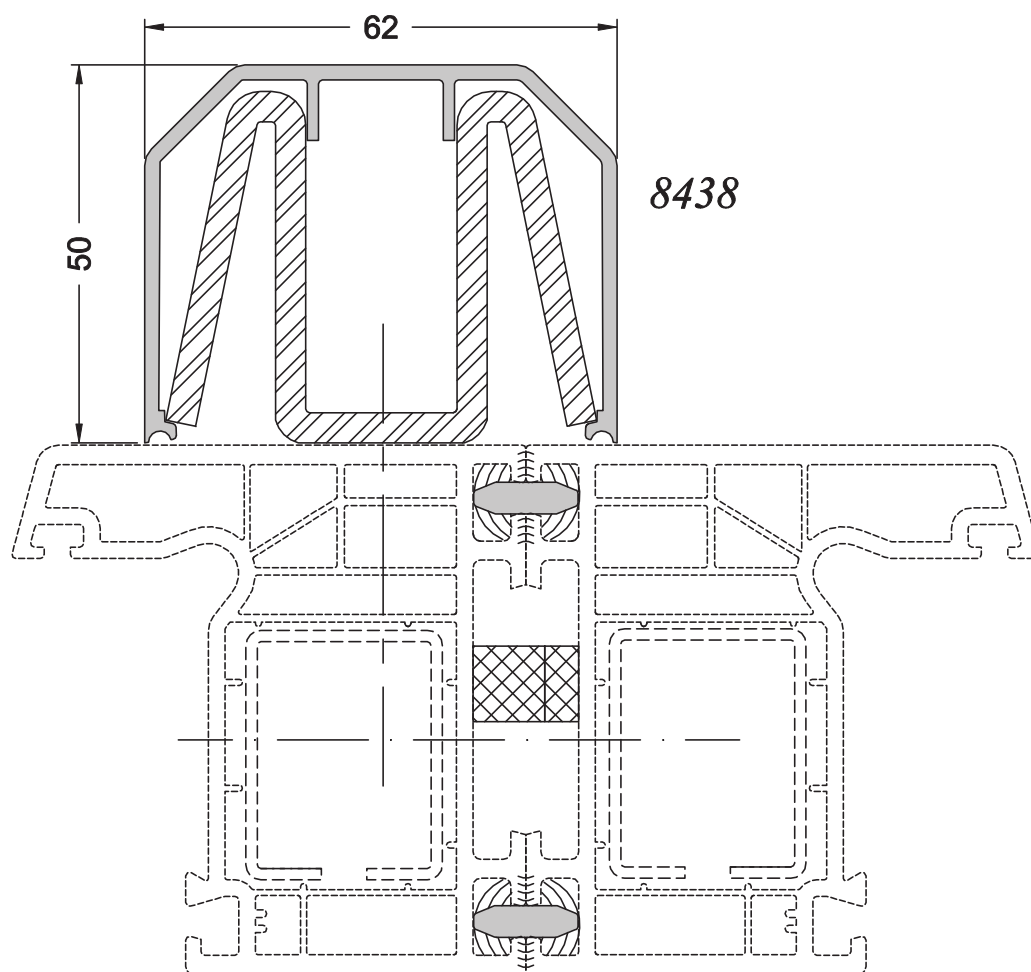

Profil renforcement double en applique

BI

Gamme

PVC SCHUCO CT70 et Living

N° : 1-5/049

Ref : 8438

**Poteaux d'inertie
extérieur**

Echelle 1/1