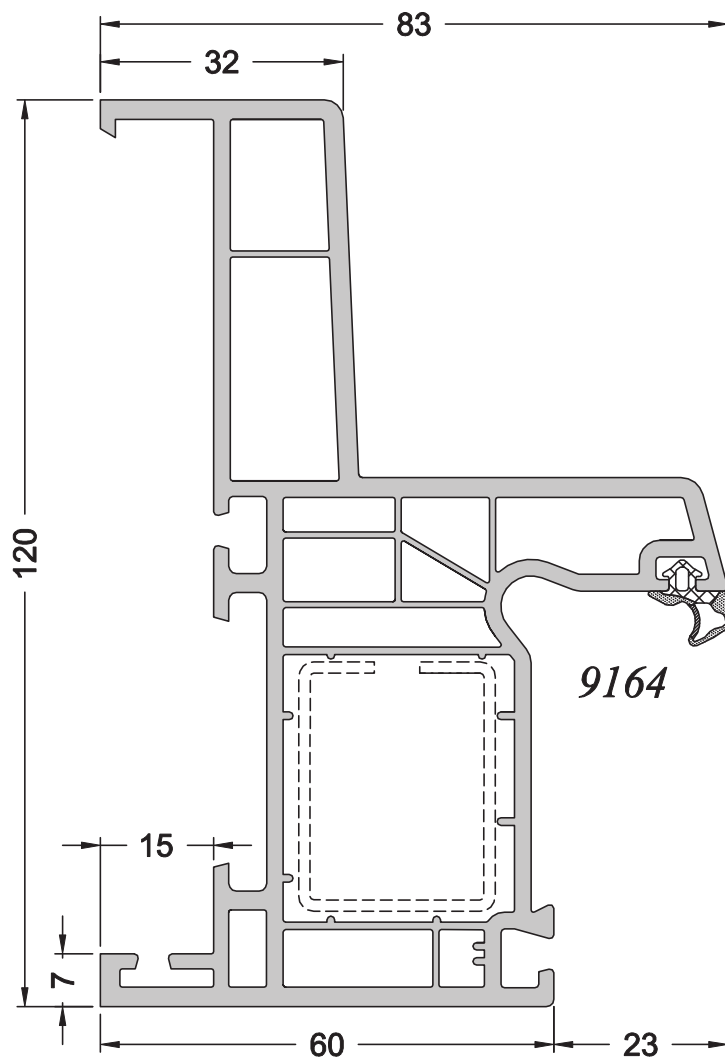

DR38 Aile droite

BI PI

DR58 Aile droite

BI PI

Gamme	PVC SCHUCO CT70		N° : 1-1/003
	Ref : 9956 Ref : 9957	Rénovation	Echelle 1/1

Bl Gr Be Pl

Gamme	PVC SCHUCO CT70		N° : 1-1/004
	Ref : 9954	Neuf	Echelle 1/1

**DL120
(PA5)**