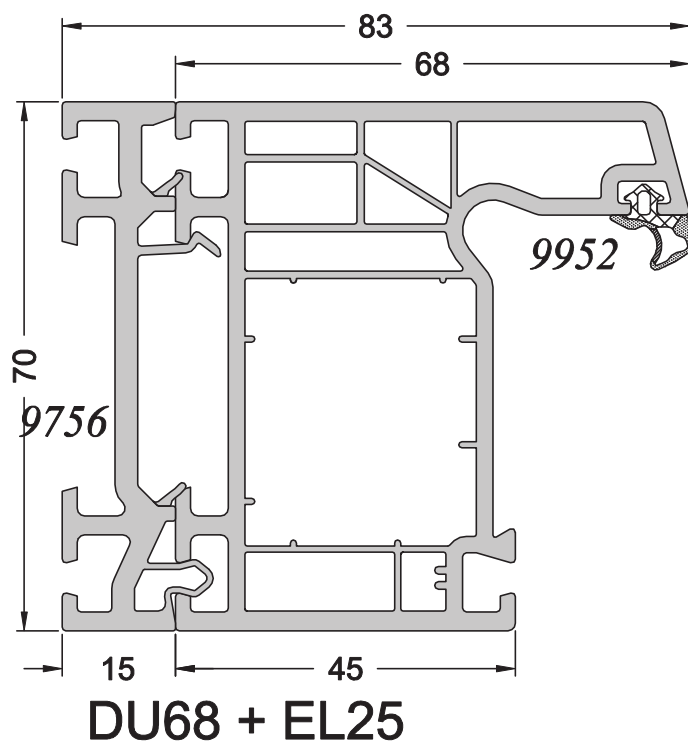

BI ☐ ☐ ☒ PI

BI Gr Be ☒ PI

Gamme	PVC SCHUCO CT70		N° : 1-5/026
	Ref : 9756 Ref : 9757	Élargisseur	Echelle 1/1