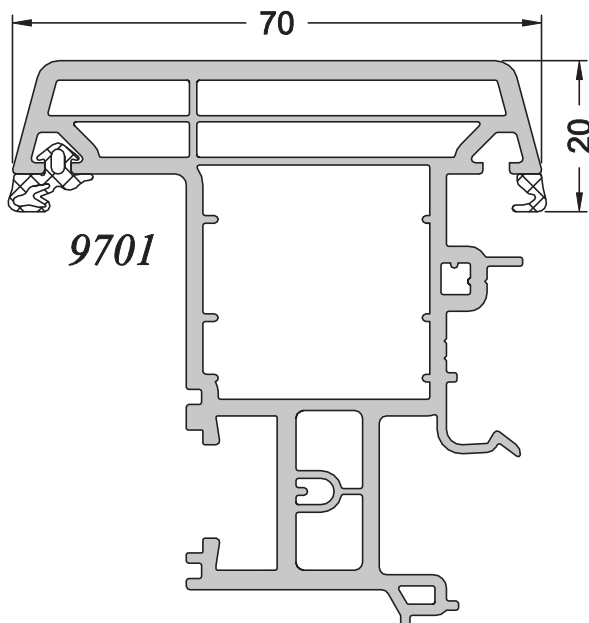

N° : 1-5/029

Ref : 9368

Élargisseur

Echelle 1/1

Battement traditionnel

(uniquement sur porte d'entrée)

Bl Gr Be Pl

Battement standard