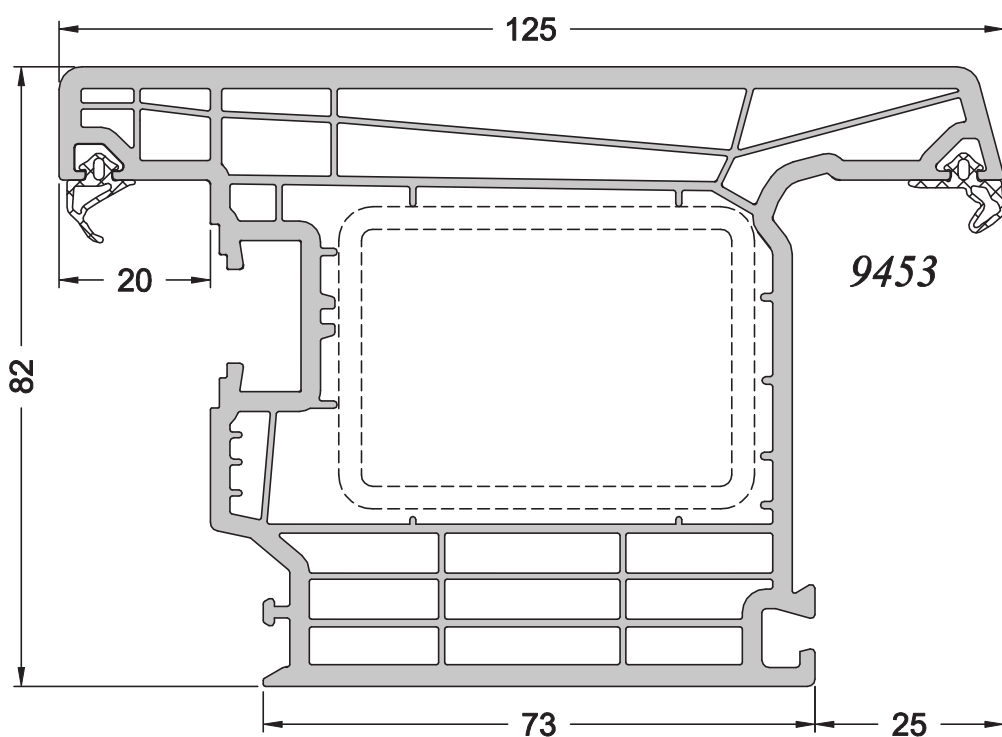

T120

(ouverture extérieure)

BI PI

Gamme	PVC SCHUCO CT70		N° : 1-2/008
	Ref : 9607 Ref : 9704	Ouvrants porte Prestige	Echelle 1/1

Z125

T125

(Ouverture extérieure)

BI PI