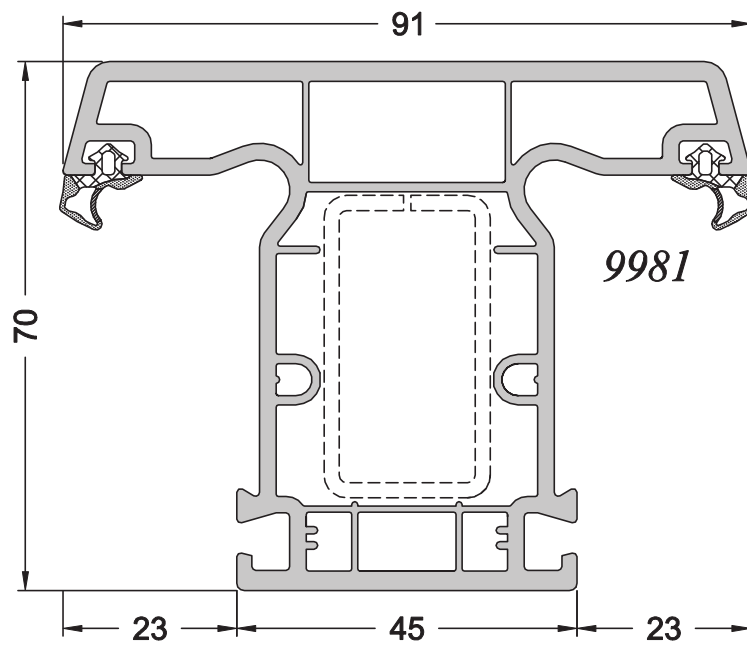

Meneau / Traverse M91

Bl Gr Be **PI**