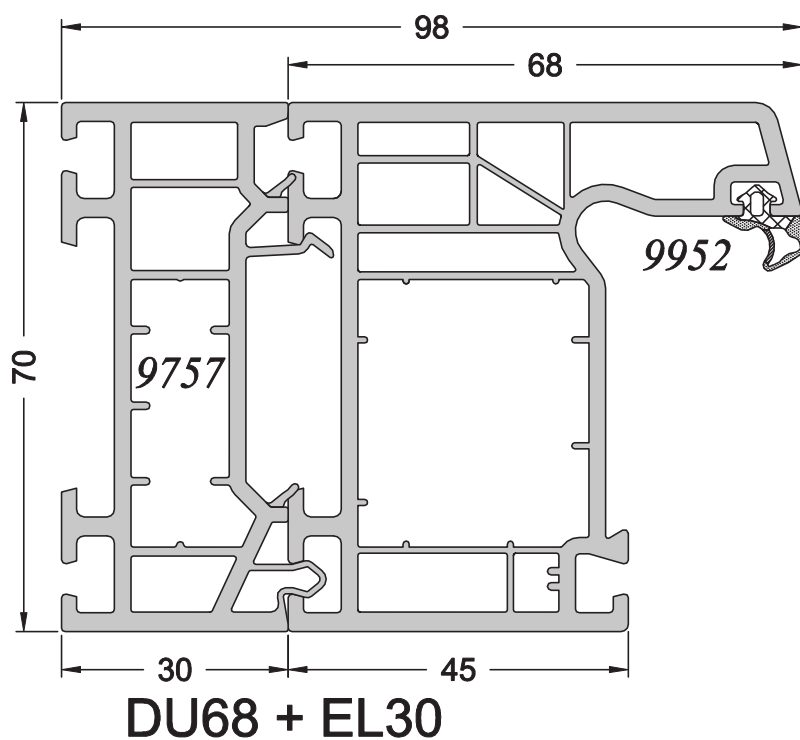

BI Gr Be ☒ PI

Gamme	PVC SCHUCO CT70		N° : 1-5/026
	Ref : 9756 Ref : 9757	Élargisseur	Echelle 1/1