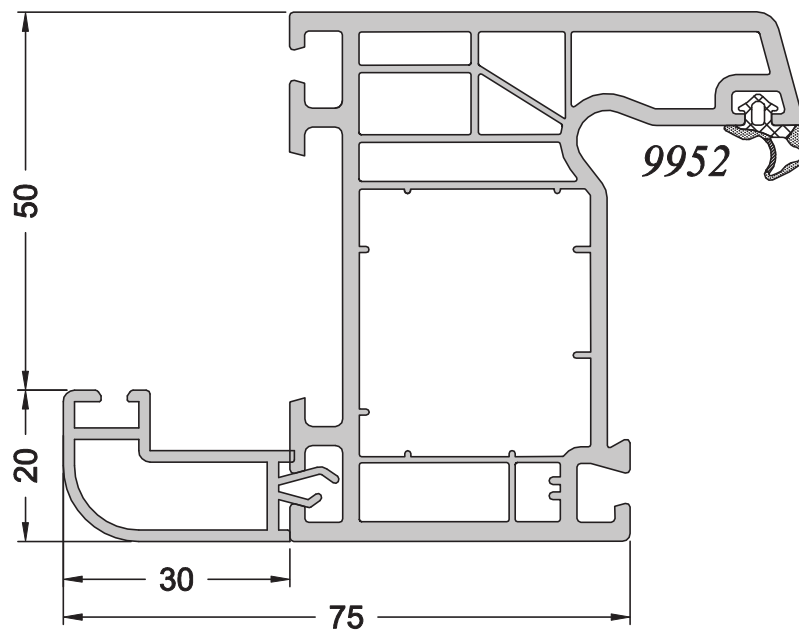

N° : 1-5/024

Ref : 8054

Aile rapportée

Echelle 1/1

Uniquement sur
DU68 / DU59

DU68 + Aile de 30x20

BI PI

Gamme