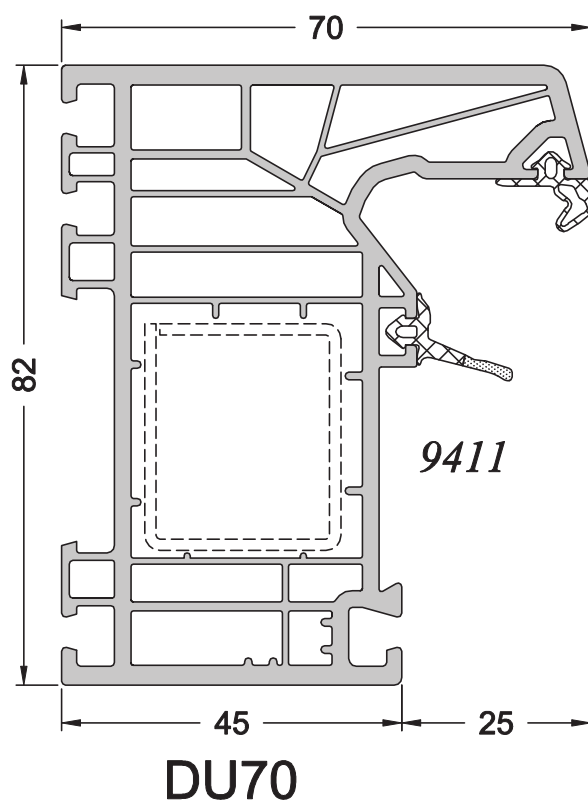

BI ☐ ☐ ☒ PI

Gamme

PVC SCHUCO Living

N° : 1-1/009

Ref : 9411

Réhabilitation

Echelle 1/1