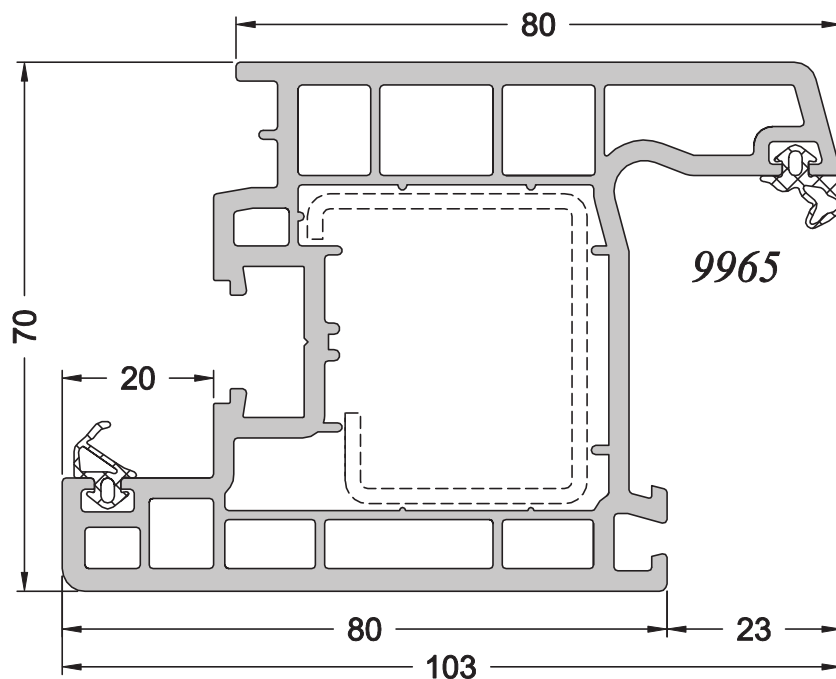

Opposé Z60

Z60

Bl Gr Be Pl

Gamme	PVC SCHUCO CT70		N° : 1-2/001
	Ref : 9961+9962 Ref : 9963+9964	Ouvrants Privilège	Echelle 1/1

Z80

Bl Gr Be **PI**

Opposé Z80

Bl Gr Be **PI**