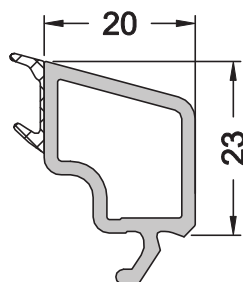

PVC SCHUCO Living

N° : 1-4/003

Ref : 9689
Ref : 9671

Parcloses

Echelle 1/1

Parclose pour remplissage 40 mm

9673
pentée

BI PI