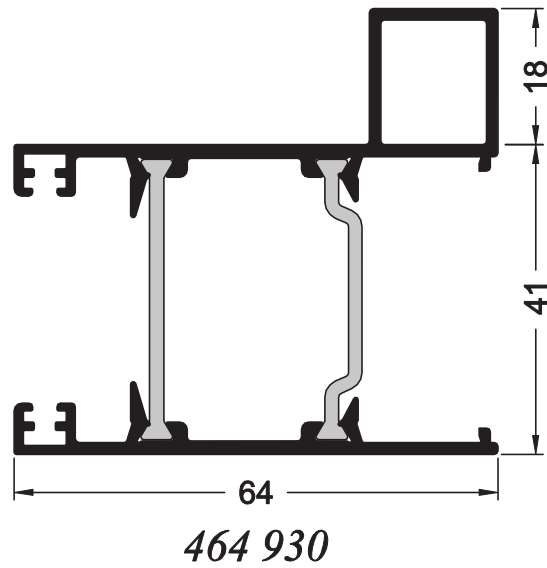

Montants

BI