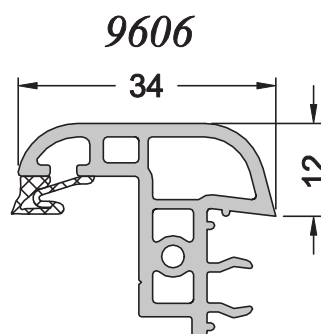

Battement extérieur

Bl Gr Be Pl

Gamme	PVC SCHUCO CT70		N° : 1-5/030
	Ref : 9701 Ref : 8382 Ref : 9606	Battement	Echelle 1/1