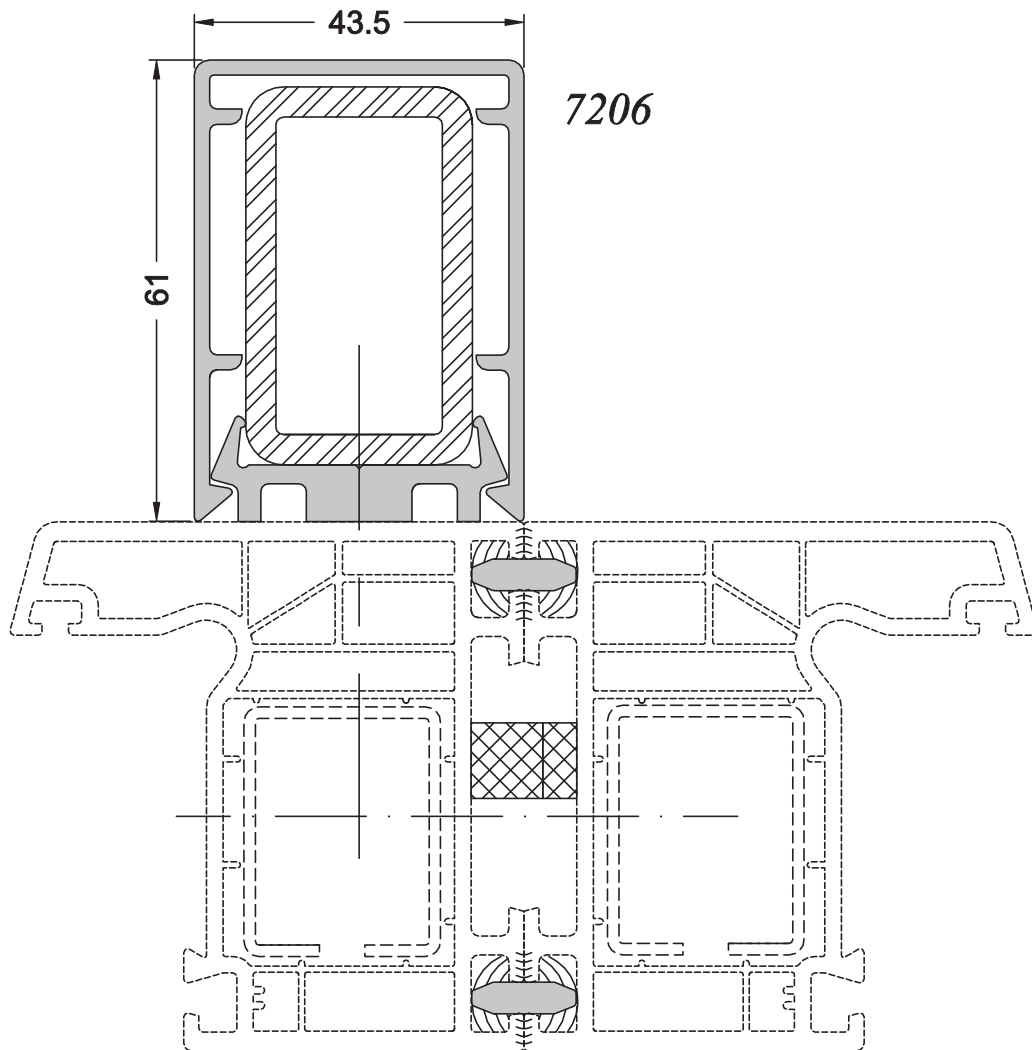

Profil renforcement simple en applique

BI

Gamme

PVC SCHUCO CT70 et Living

N° : 1-5/048

QUÉNOT
Fenêtres

Ref : 7206

**Poteaux d'inertie
extérieur**

Echelle 1/1