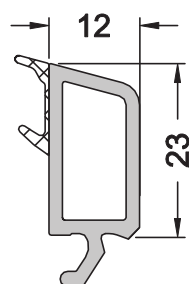

PVC SCHUCO CT70

N° : 1-4/001

Ref : 9693 - 9110
Ref : 9695

Parcloses

Echelle 1/1

Parclose pour remplissage 36 mm

9677
pentée

Bl Gr Be Pl