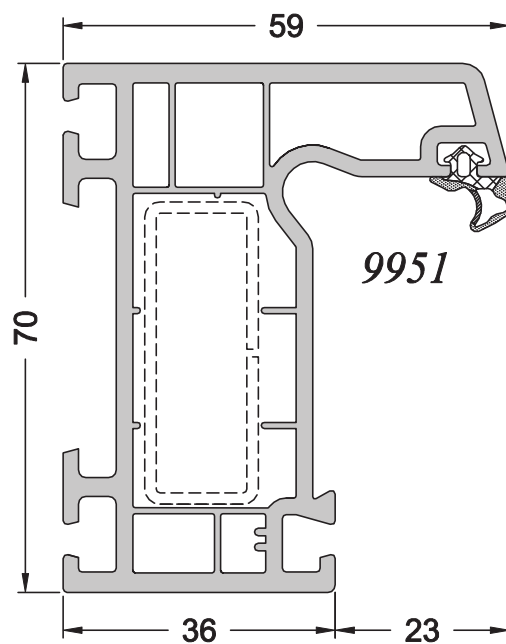

DU59

Bl Gr Be Pl