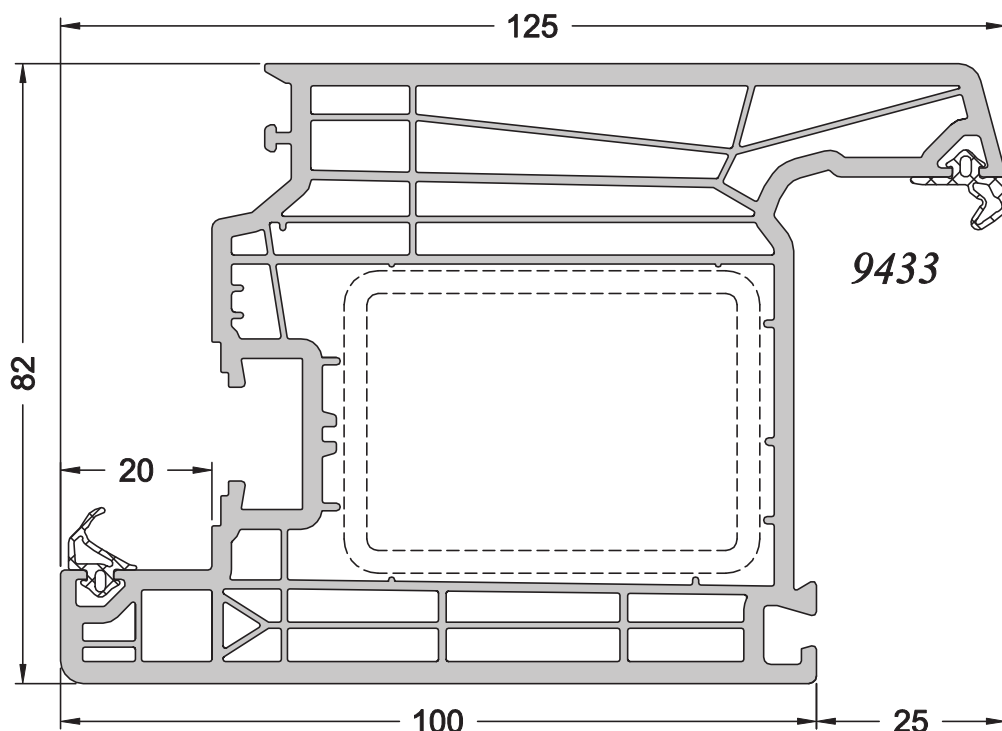

Z125

(Ouverture extérieure)

BI ☐ ☐ ☒ PI

Gamme	PVC SCHUCO Living		N° : 1-2/009
	Ref : 9433 Ref : 9453	Ouvrants porte Excellence	Echelle 1/1