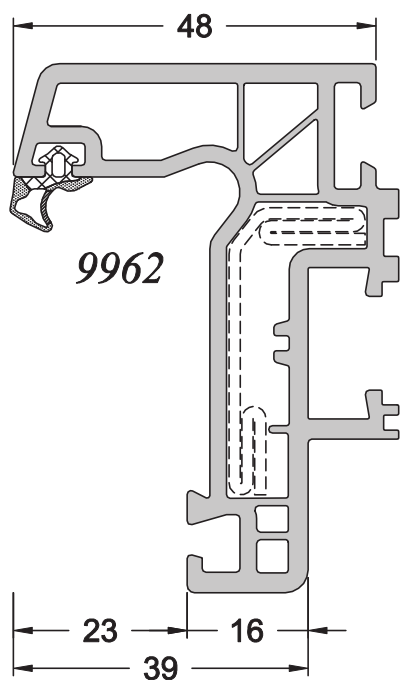

Opposé Z48

Bl Gr Be Pl

Bl Gr Be Pl

Gamme	PVC SCHUCO CT70		N° : 1-2/001
	Ref : 9961+9962 Ref : 9963+9964	Ouvrants Privilège	Echelle 1/1