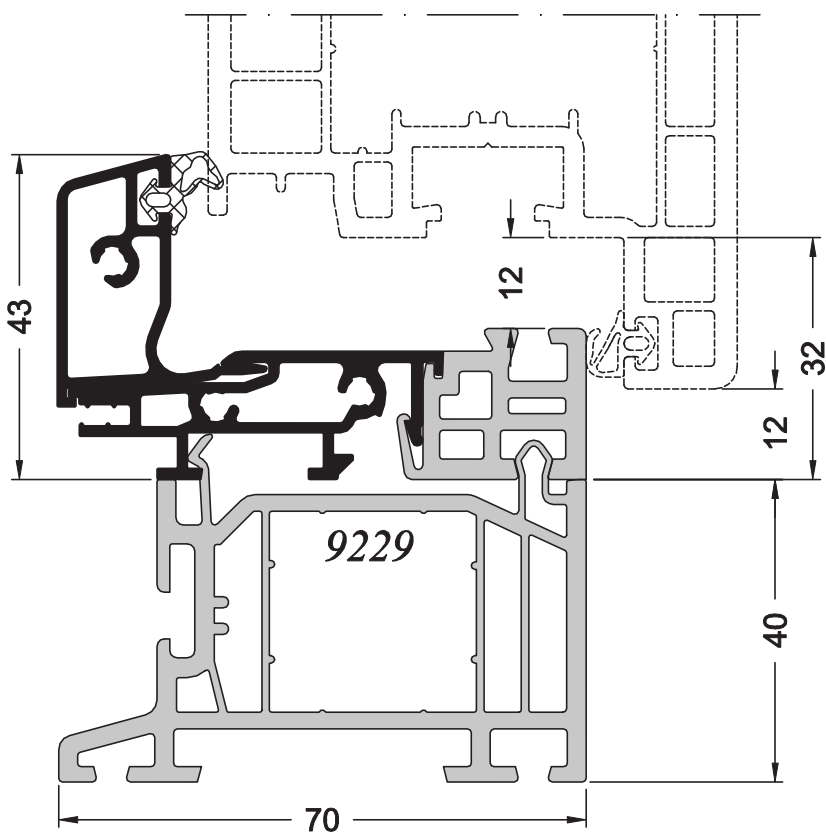

BI ☐ ☐ ☒ PI

Gamme

PVC SCHUCO CT70

N° : 1-5/035

Ref : 9229

Élargisseur
pour seuil alu

Echelle 1/1