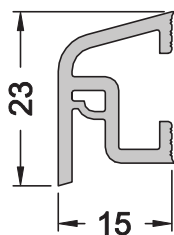

Uniquement sur fenêtre
et porte-fenêtre (uniquement
en blanc)

8375

BI

Gamme

PVC SCHUCO CT70

N° : 1-5/037