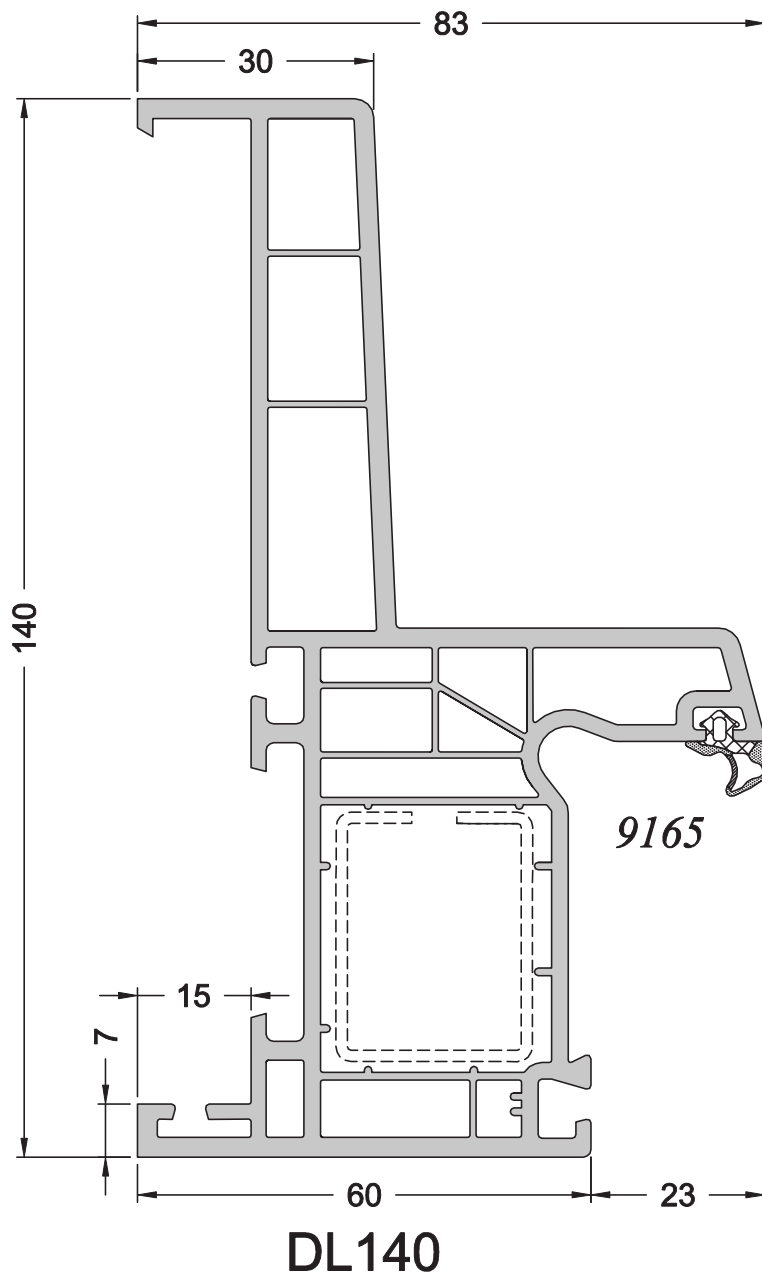

Bl Gr Be Pl

Gamme	PVC SCHUCO CT70		N° : 1-1/006
	Ref : 9165	Neuf	Echelle 1/1