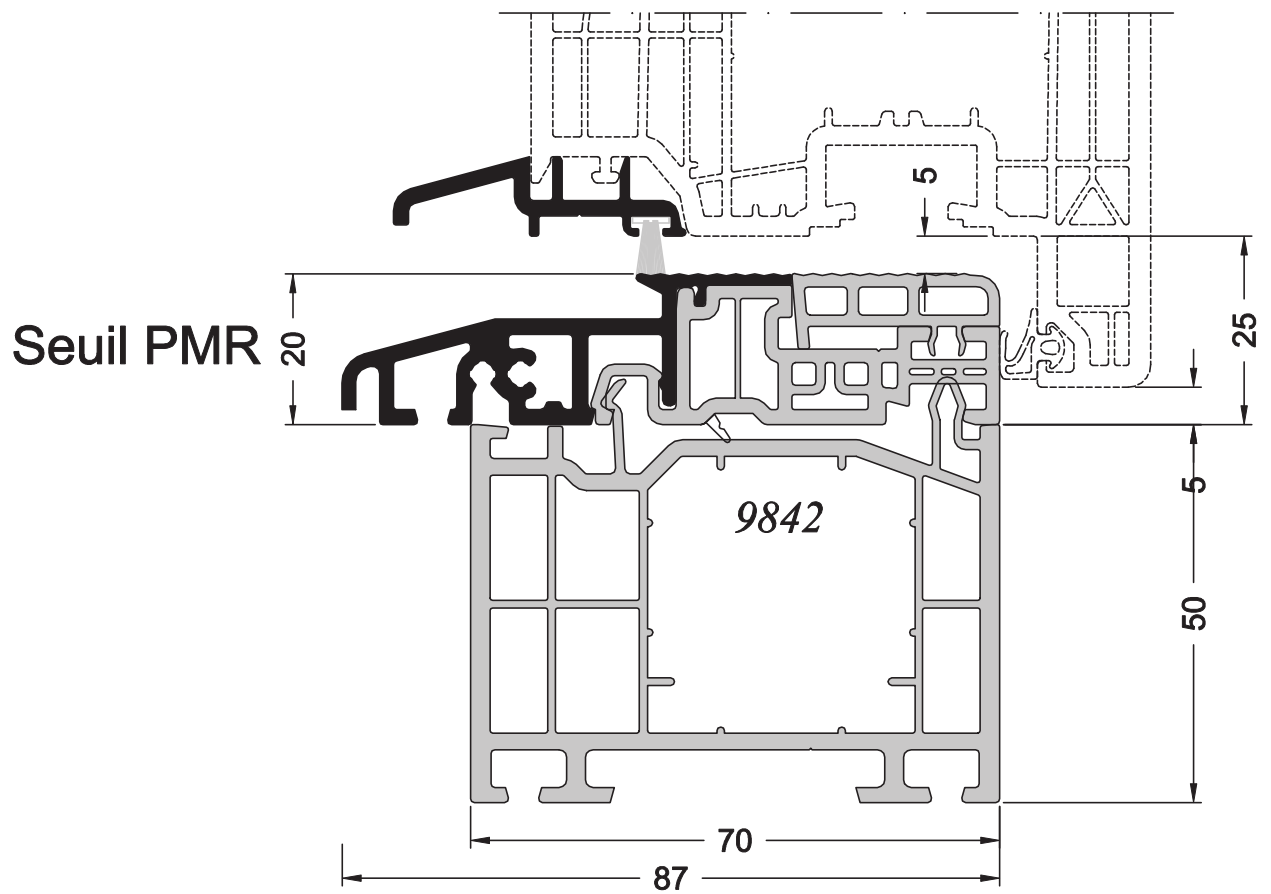

BI

Gamme	PVC SCHUCO Living		N° : 1-5/036
	Ref : 9842	Élargisseur pour seuil alu	Echelle 1/1