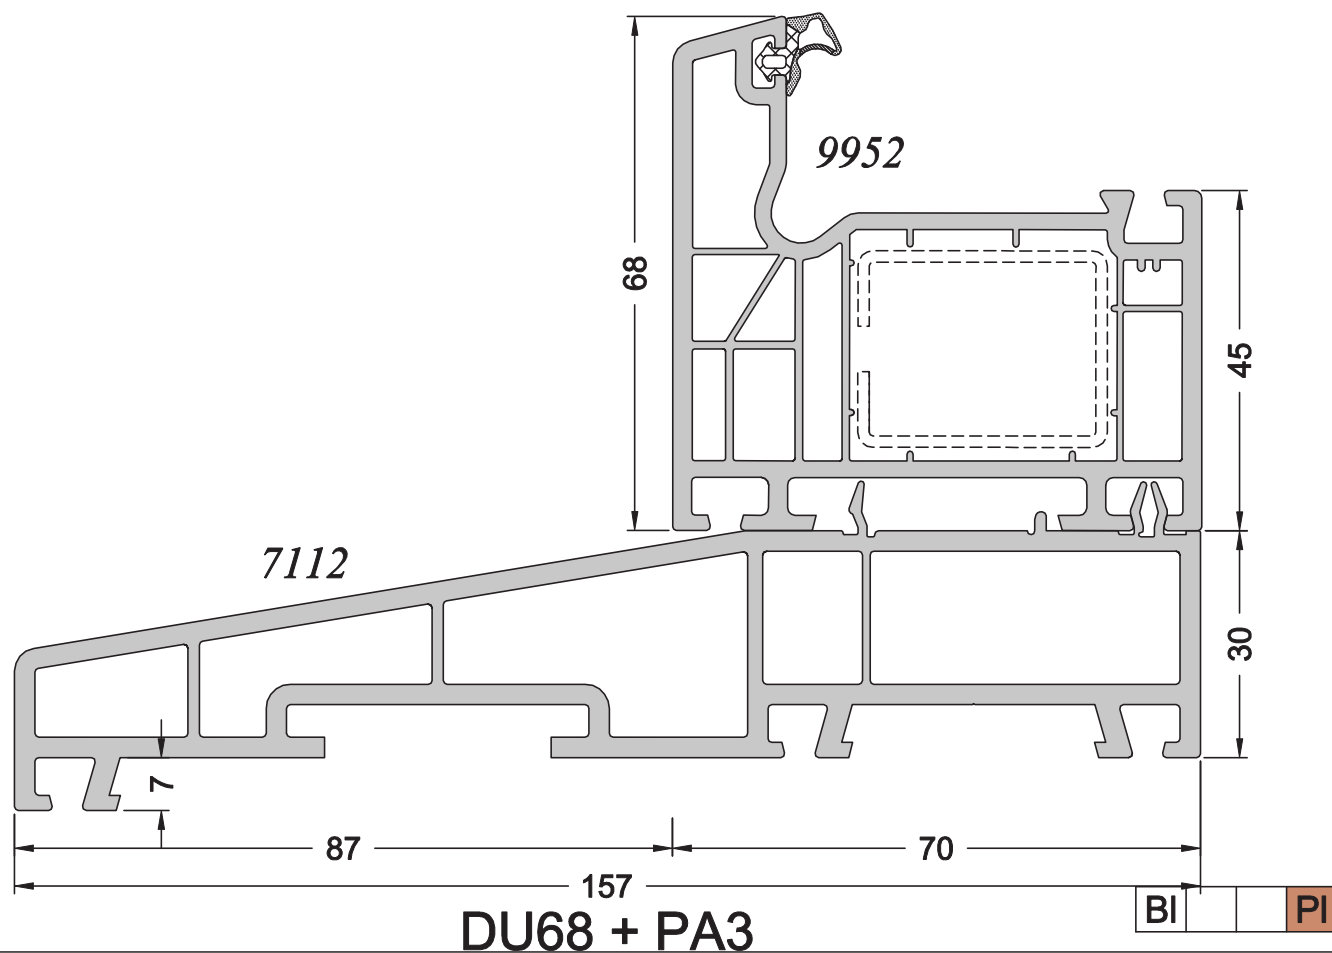

Gamme	PVC SCHUCO CT70		N° : 1-5/002
	Ref : 7112 Ref : 9019	Pièce d'appuis	Echelle 1/1