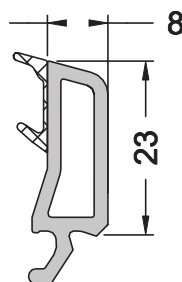

Parclose pour remplissage 40 mm

9679
pentée

Bl

Gamme

PVC SCHUCO CT70

N° : 1-4/002