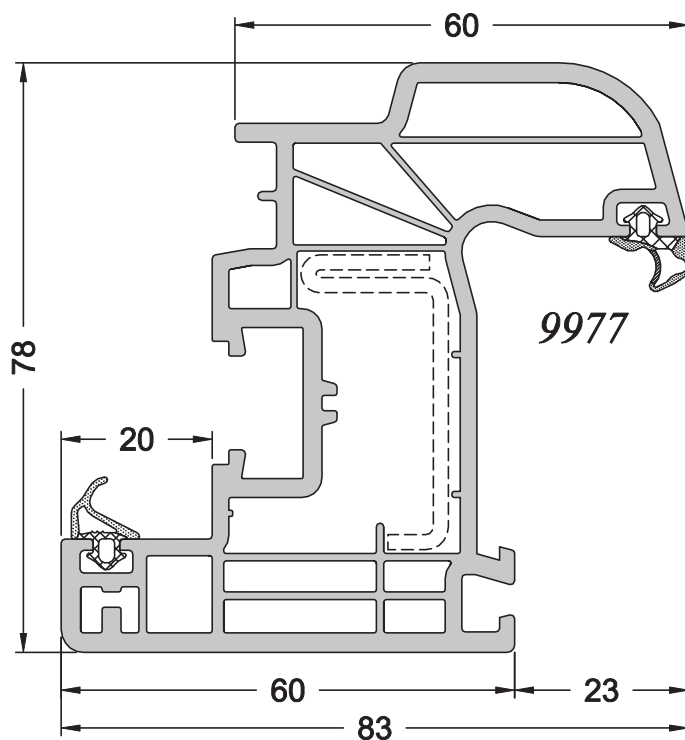

Gamme	PVC SCHUCO CT70		N° : 1-2/002
	Ref : 9965 Ref : 9966	Ouvrants Privilège	Echelle 1/1

9987

Opposé Z48

9986

Z48

BI PI

9988

Opposé Z60