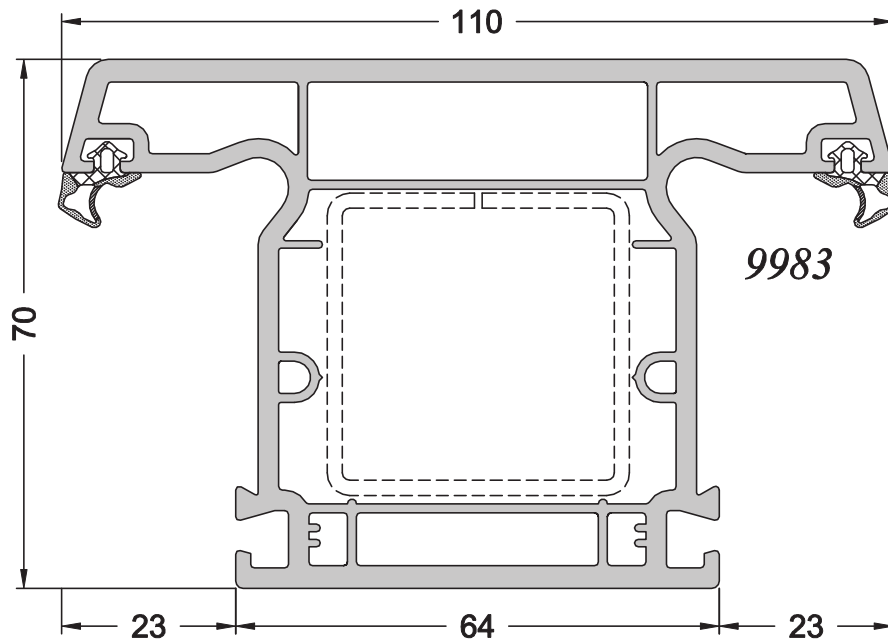

/ Meneau / Traverse

Couleur:

- Bl Blanc
- Gr Gris teinté masse
- Be Beige teinté masse
- Pl Plaxage suivant nuancier SCHUCO

Meneau / Traverse M91

Bl Gr Be **PI**

Meneau / Traverse M110

Bl Gr Be **PI**

Gamme	PVC SCHUCO CT70		N° : 1-3/001
	Ref : 9981 Ref : 9983	Meneau Traverse	Echelle 1/1