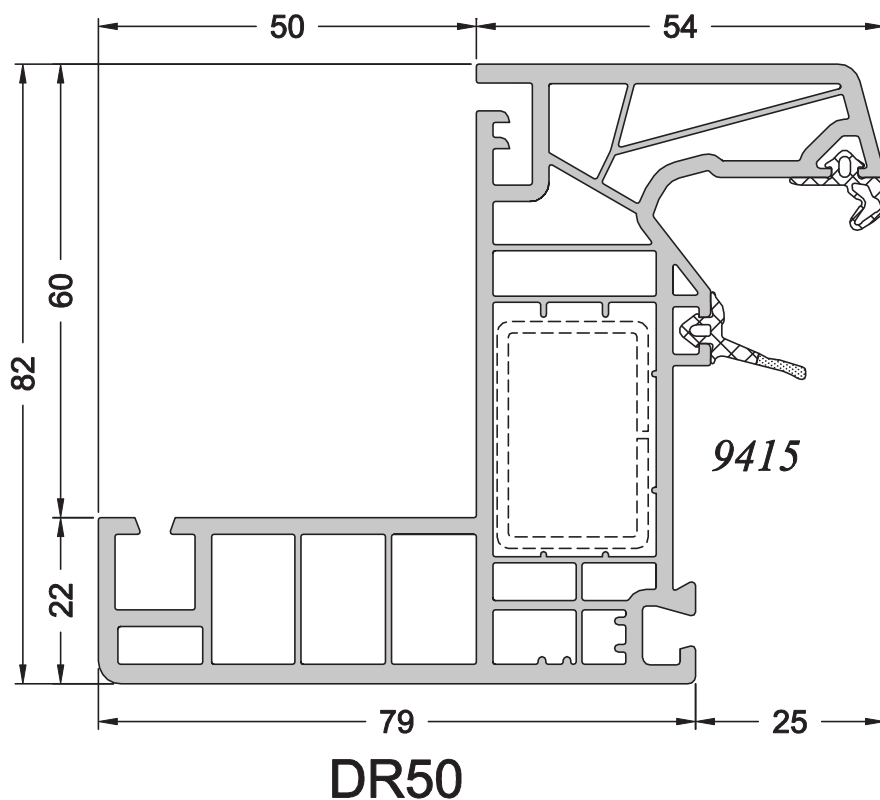

BI ☐ ☐ ☒ PI

Gamme

PVC SCHUCO Living

N° : 1-1/010

Ref : 9415

Rénovation

Echelle 1/1