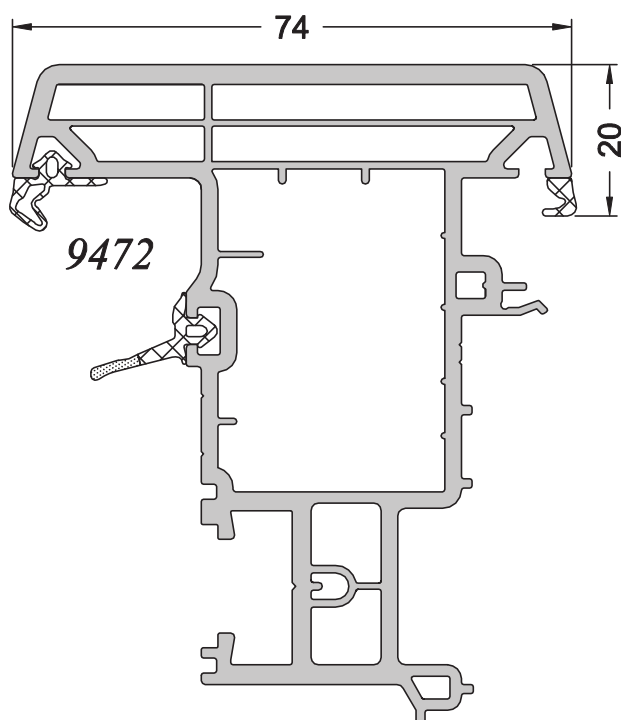

Battement traditionnel

(uniquement sur porte d'entrée)

BI ☐ ☐ ☒ PI