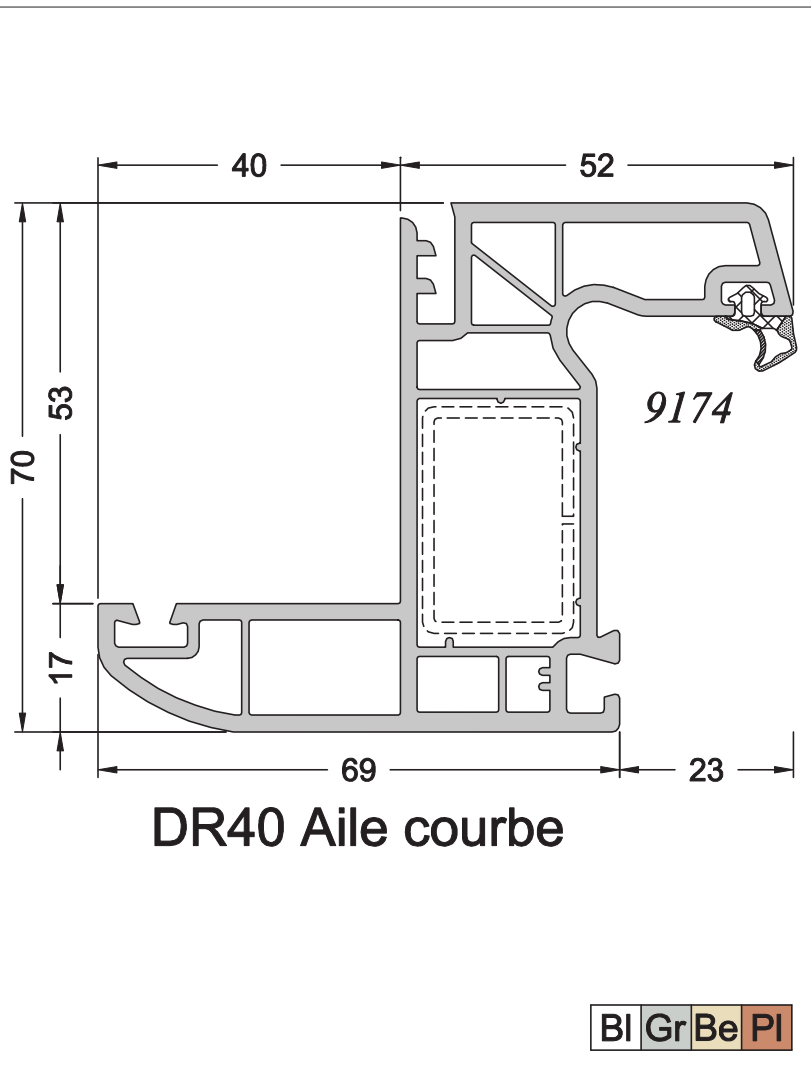

Pl

Plaxage suivant nuancier SCHUCO

DU59

Bl Gr Be Pl

DU68

Bl Gr Be Pl

Gamme	PVC SCHUCO CT70		N° : 1-1/001
	Ref : 9951 Ref : 9952	Réhabilitation	Echelle 1/1

Gamme	PVC SCHUCO CT70		N° : 1-1/002
	Ref : 9950 - Ref : 9174 Ref : 9252	Rénovation	Echelle 1/1