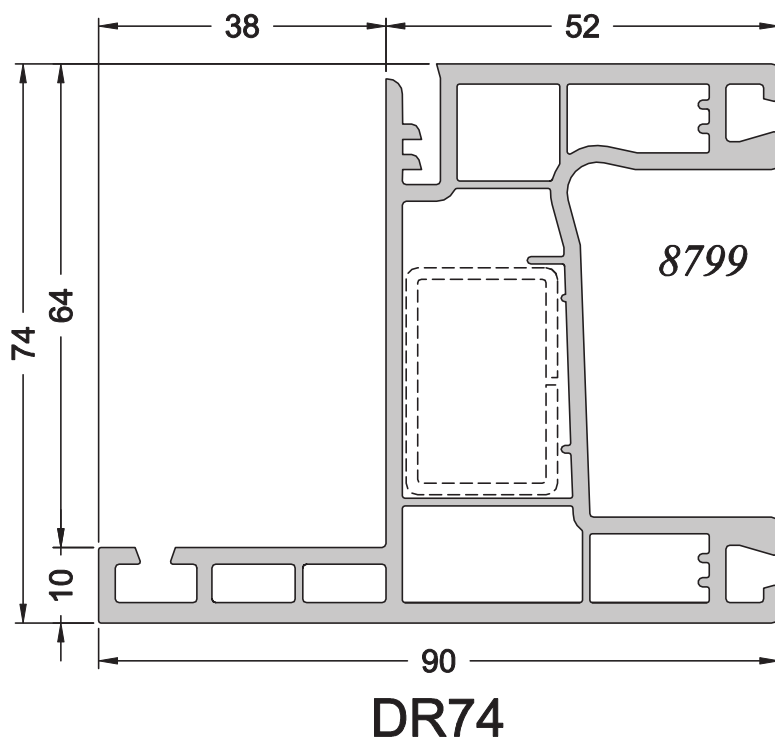

Echelle 1/1

BI PI

Gamme	PVC SCHUCO Living		N° : 1-1/011
	Ref : 9416	Neuf	Echelle 1/1

BI			
----	--	--	--

Gamme	Mixte SCHUCO I.KAR		N° : 1-1/012
	Ref : 8856	Réhabilitation	Echelle 1/1

BI			
----	--	--	--

Gamme	Mixte SCHUCO I.KAR		N° : 1-1/013
	Ref : 8799	Rénovation	Echelle 1/1