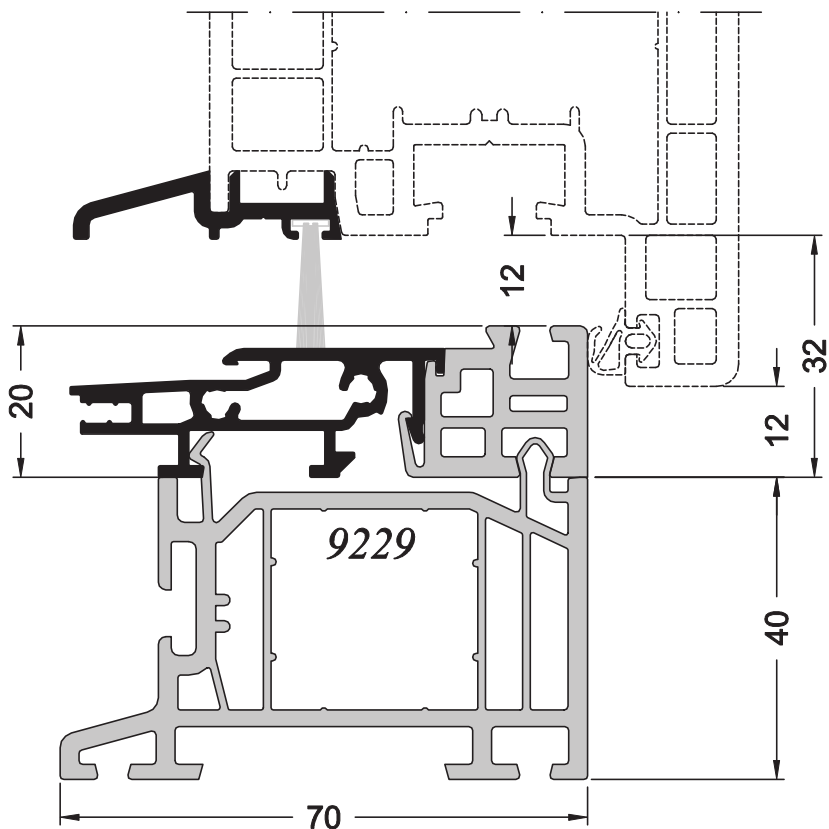

Gamme

PVC SCHUCO Living

N° : 1-5/034

Ref : 252555

Seuil Alu 20

Echelle 1/1

Seuil PMR

BI PI