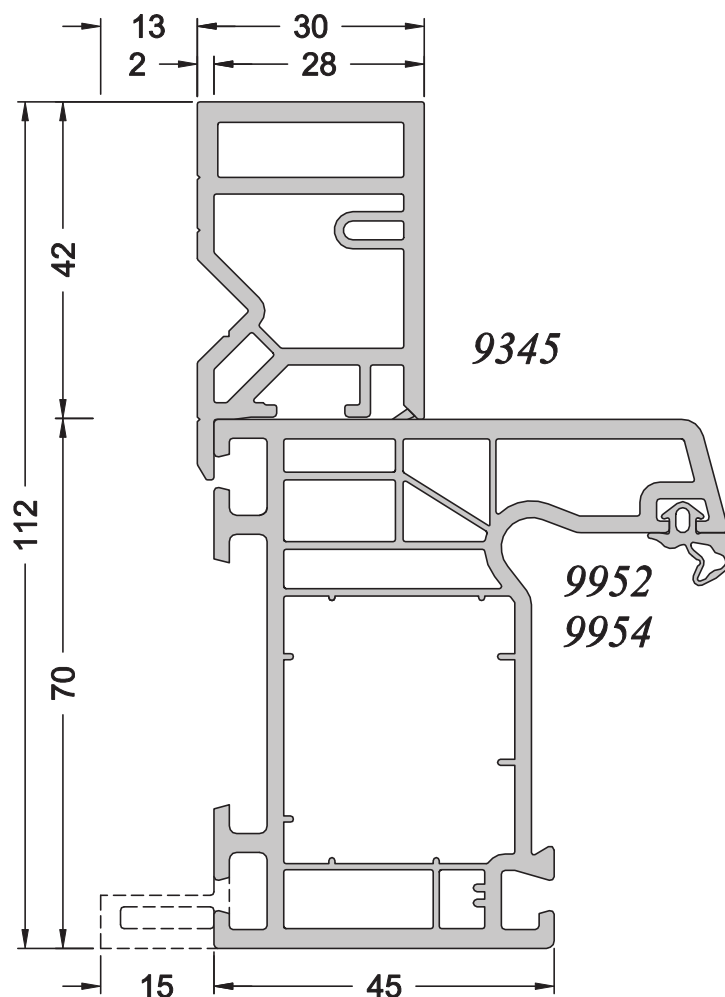

**DU68 ou DN68
+ T42**

Bl Gr Be Pl

Gamme	PVC SCHUCO CT70		N° : 1-5/006
	Ref : 8345	Tapées d'isolations	Echelle 1/1