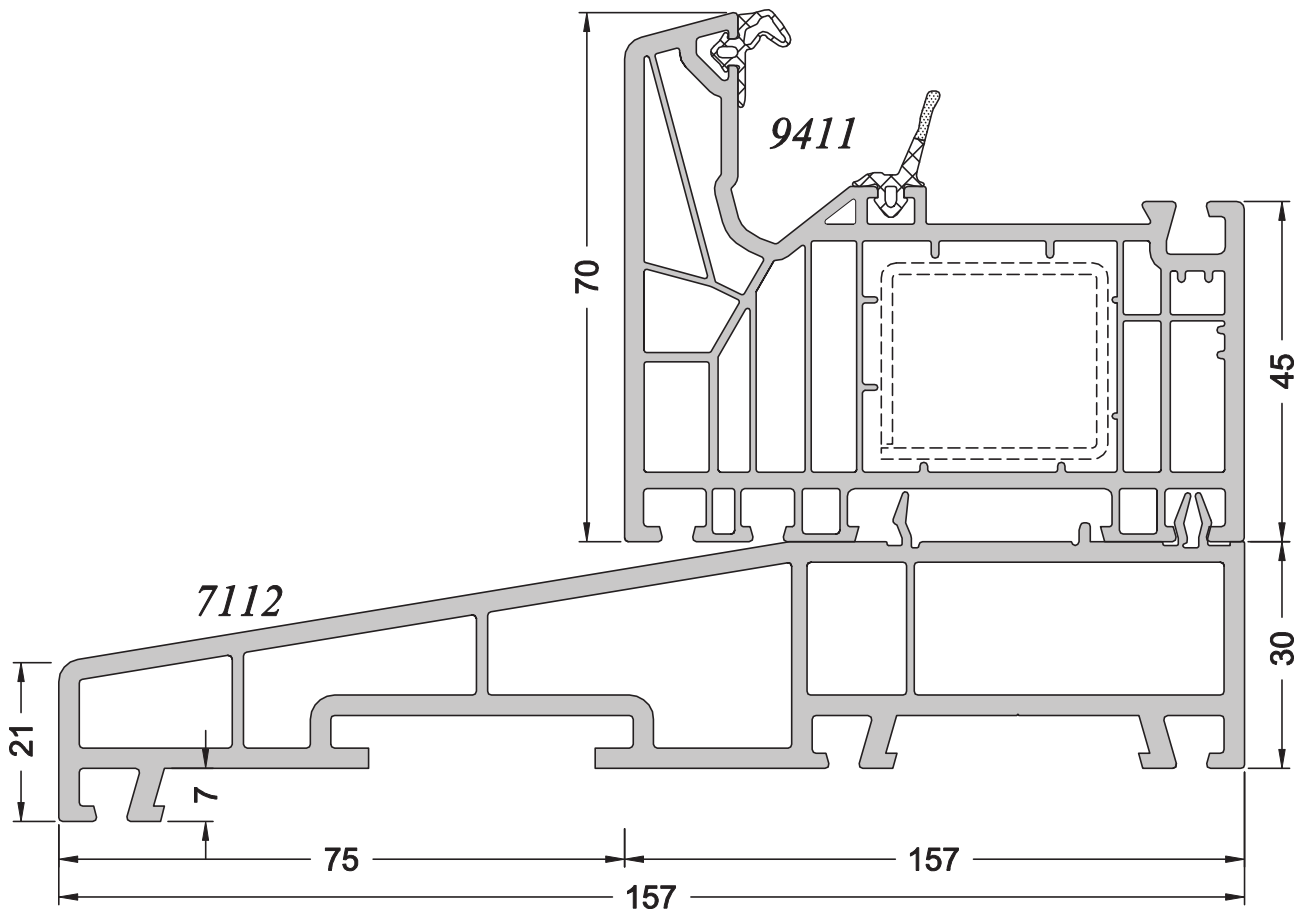

Bl Gr Be Pl

Gamme	PVC SCHUCO CT70		N° : 1-5/001
	Ref : 9019	Pièce d'appuis	Echelle 1/1

Gamme	PVC SCHUCO CT70		N° : 1-5/002
	Ref : 7112 Ref : 9019	Pièce d'appuis	Echelle 1/1

DR40 Aile courbe
PA2RE

BI PI

Gamme	PVC SCHUCO CT70		N° : 1-5/003
	Ref : 8391	Pièce d'appuis	Echelle 1/1