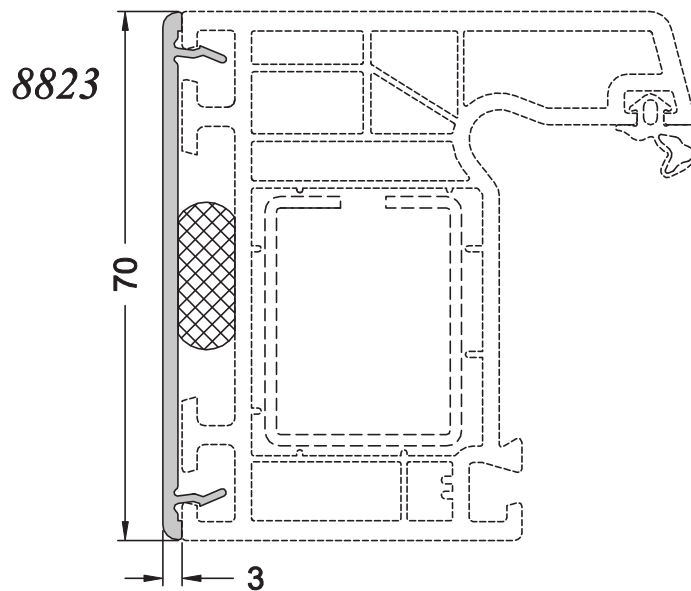

Profil closoir

BI ☐ ☐ ☒ PI

Gamme

PVC SCHUCO CT70

N° : 1-5/043

Ref : 8823

**Liaisons entre
éléments**

Echelle 1/1