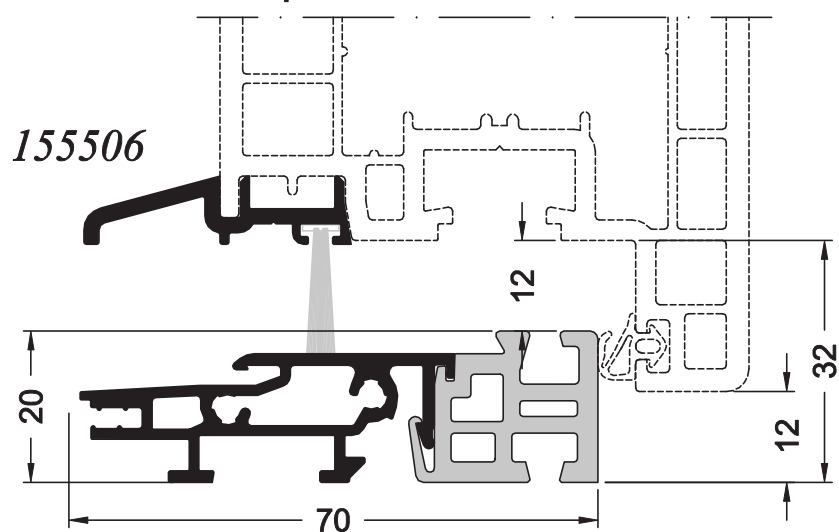

Pour porte et
porte-fenêtre

Seuil PMR 252813

Alu

Gamme

PVC SCHUCO CT70

N° : 1-5/032

Ref : 252813

Seuil Alu 20

Echelle 1/1