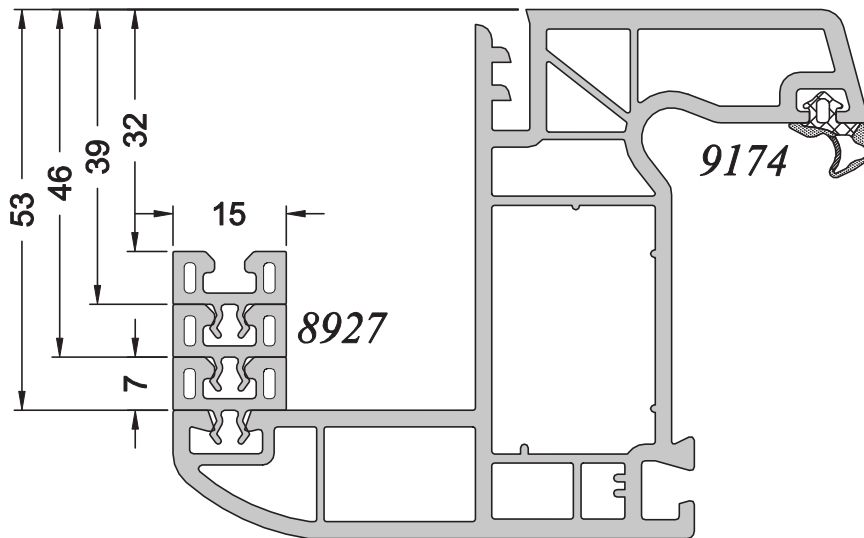

Uniquement sur
dormant rénovation

DR40 Aile courbe
+ Profil de rattrapage 7mm

BI ☐ ☐ ☒ PI

Gamme

PVC SCHUCO CT70

N° : 1-5/021

Ref : 8927

Profil de
rattrapage

Echelle 1/1