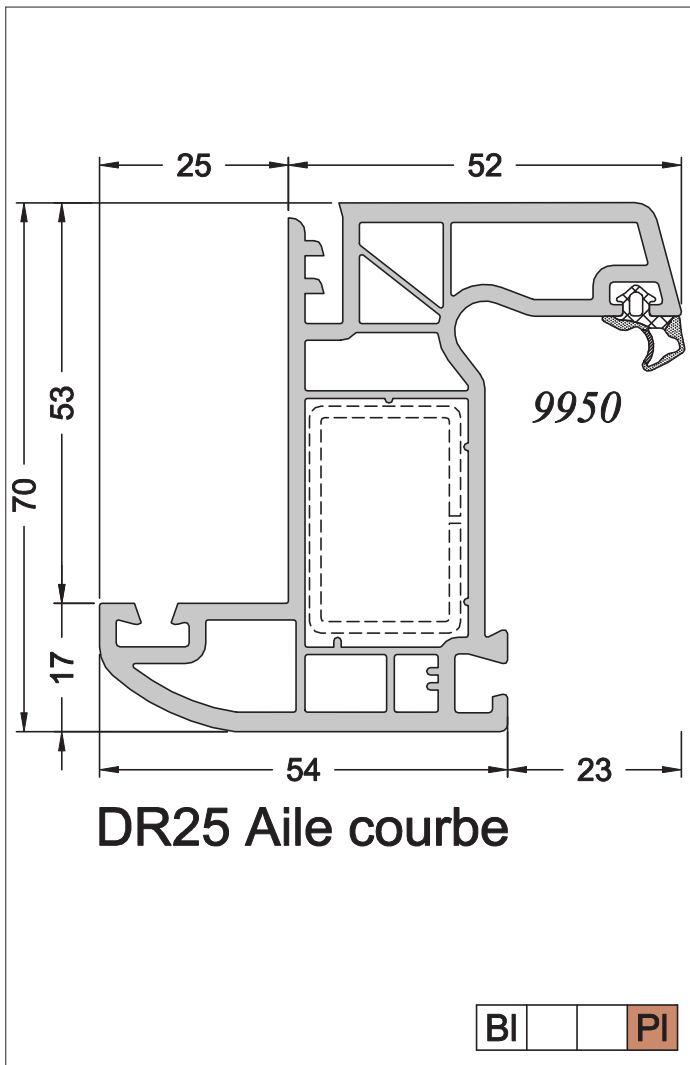

Gamme	PVC SCHUCO CT70		N° : 1-1/002
	Ref : 9950 - Ref : 9174 Ref : 9252	Rénovation	Echelle 1/1