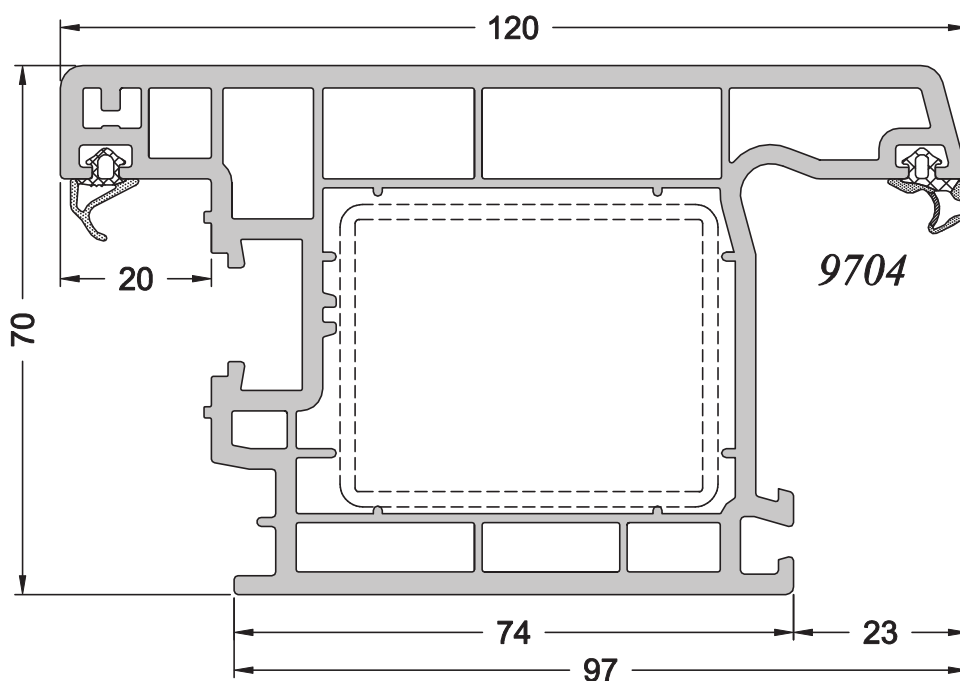

Z103

Bl Gr Be **PI**

T103

(ouverture extérieure)

Bl Gr Be **PI**

Gamme	PVC SCHUCO CT70		N° : 1-2/007
	Ref : 9965 Ref : 9968	Ouvrants porte Élégance	Echelle 1/1

Z120

BI Gr Be PI