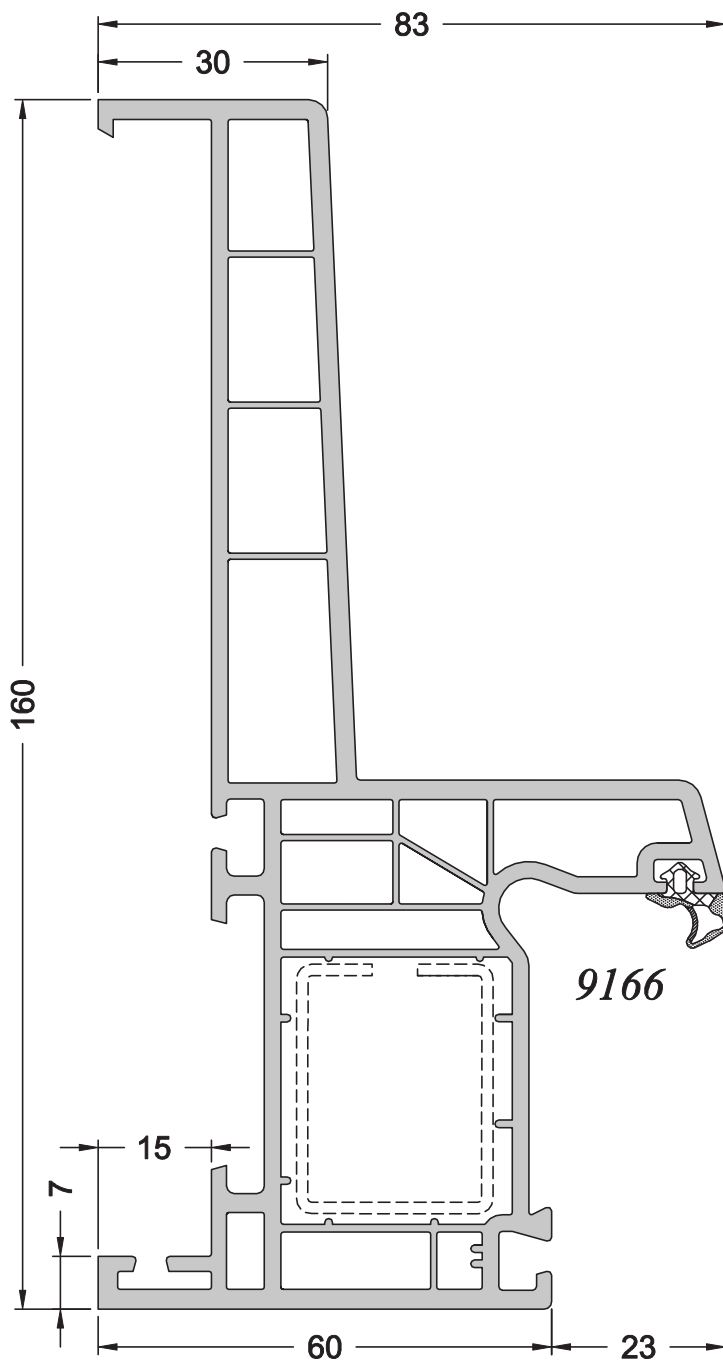

**DL160
(PA6)**

Bl Gr Be Pl

Gamme	PVC SCHUCO CT70		N° : 1-1/007
	Ref : 9166	Neuf	Echelle 1/1