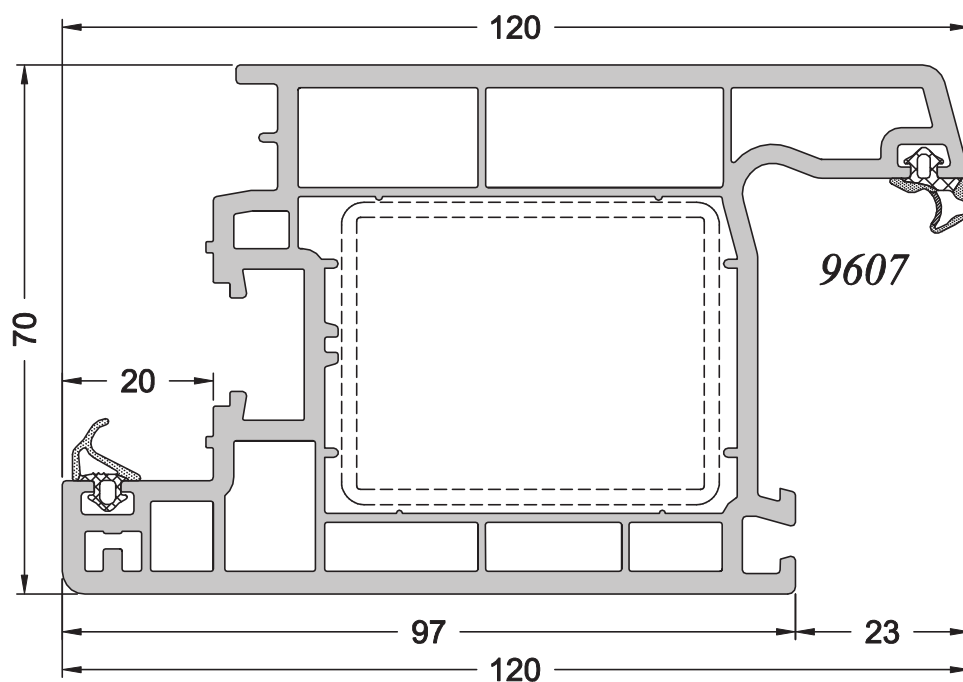

Z103

Bl Gr Be **PI**

T103

(ouverture extérieure)

Bl Gr Be **PI**

Gamme	PVC SCHUCO CT70		N° : 1-2/007
	Ref : 9965 Ref : 9968	Ouvrants porte Élégance	Echelle 1/1

Z120

BI Gr Be PI