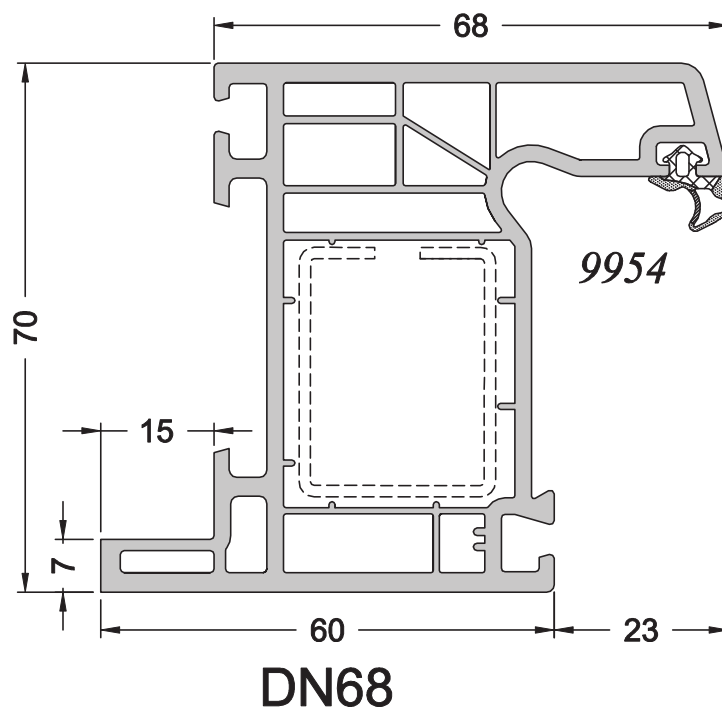

DR38 Aile droite

BI PI

DR58 Aile droite

BI PI

Gamme	PVC SCHUCO CT70		N° : 1-1/003
	Ref : 9956 Ref : 9957	Rénovation	Echelle 1/1

Bl Gr Be Pl

Gamme	PVC SCHUCO CT70		N° : 1-1/004
	Ref : 9954	Neuf	Echelle 1/1

**DL120
(PA5)**