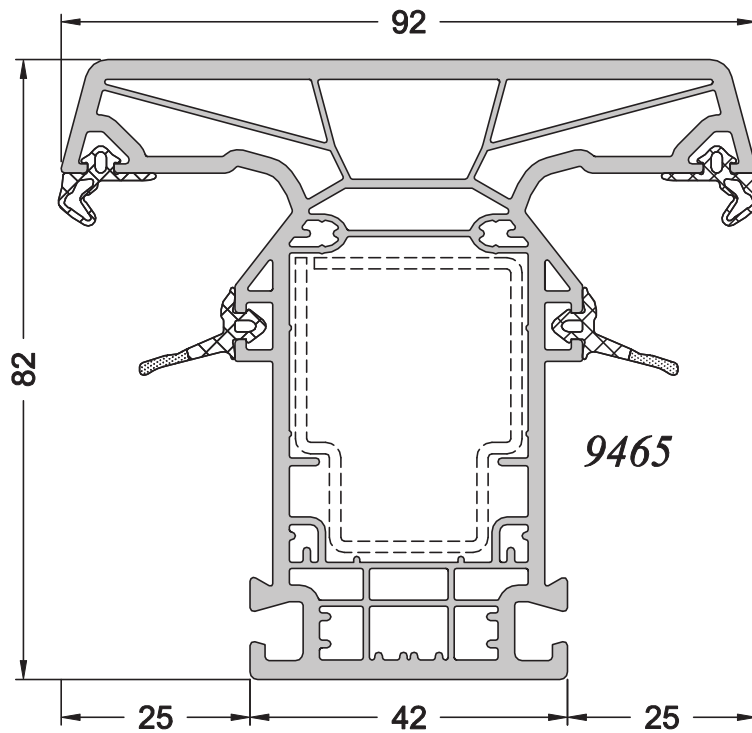

/ Meneau / Traverse

Couleur:

- Bl Blanc
- Gr Gris teinté masse
- Be Beige teinté masse
- Pl Plaxage suivant nuancier SCHUCO

Meneau / Traverse M91

Bl Gr Be **PI**

Meneau / Traverse M110

Bl Gr Be **PI**

Gamme	PVC SCHUCO CT70		N° : 1-3/001
	Ref : 9981 Ref : 9983	Meneau Traverse	Echelle 1/1