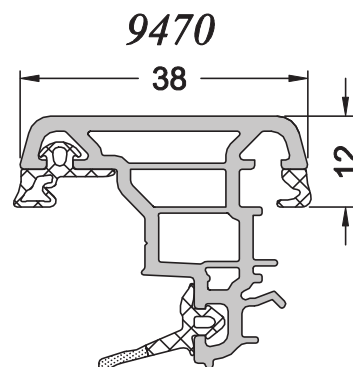

Battement extérieur

BI ☐ ☐ ☒ PI

Gamme

PVC SCHUCO Living

N° : 1-5/031

Ref : 9472
Ref : 8382
Ref : 9470

Battement

Echelle 1/1