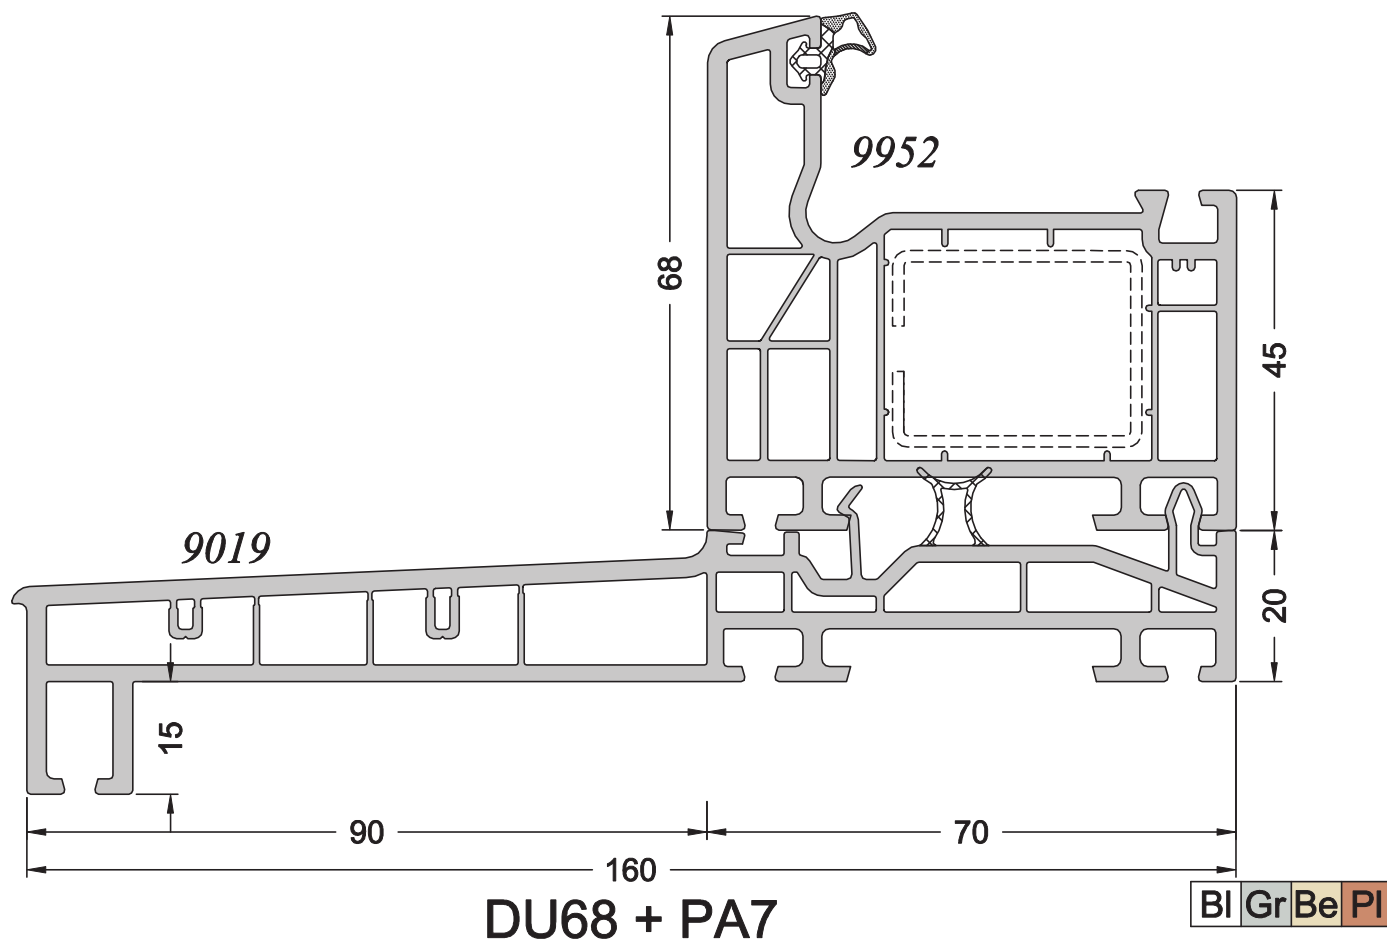

Bl Gr Be Pl

Gamme	PVC SCHUCO CT70		N° : 1-5/001
	Ref : 9019	Pièce d'appuis	Echelle 1/1

Gamme	PVC SCHUCO CT70		N° : 1-5/002
	Ref : 7112 Ref : 9019	Pièce d'appuis	Echelle 1/1

DR40 Aile courbe
PA2RE

BI PI

Gamme	PVC SCHUCO CT70		N° : 1-5/003
	Ref : 8391	Pièce d'appuis	Echelle 1/1