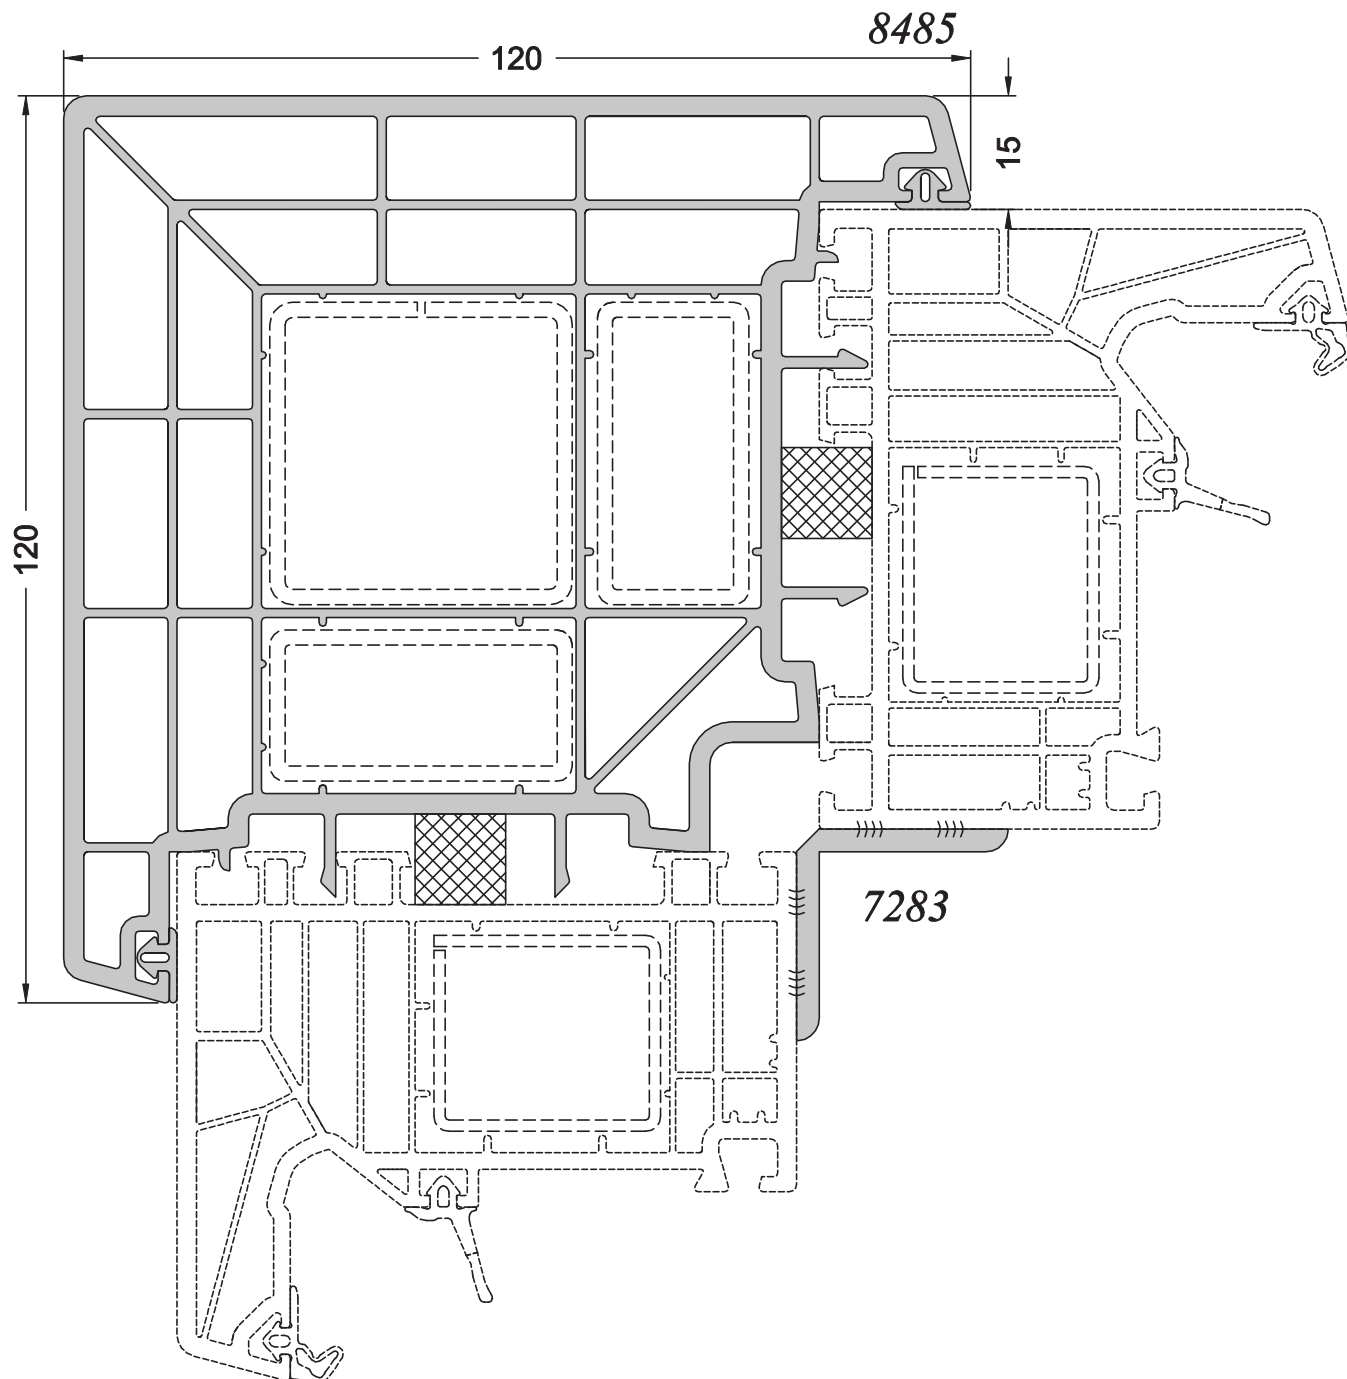

Profil de jonction d'angle à 90°

BI ☐ ☐ ☒ PI

Gamme

PVC SCHUCO Living

N° : 1-5/045

Ref : 8579+7283

**Liaisons entre
éléments**

Echelle 1/1