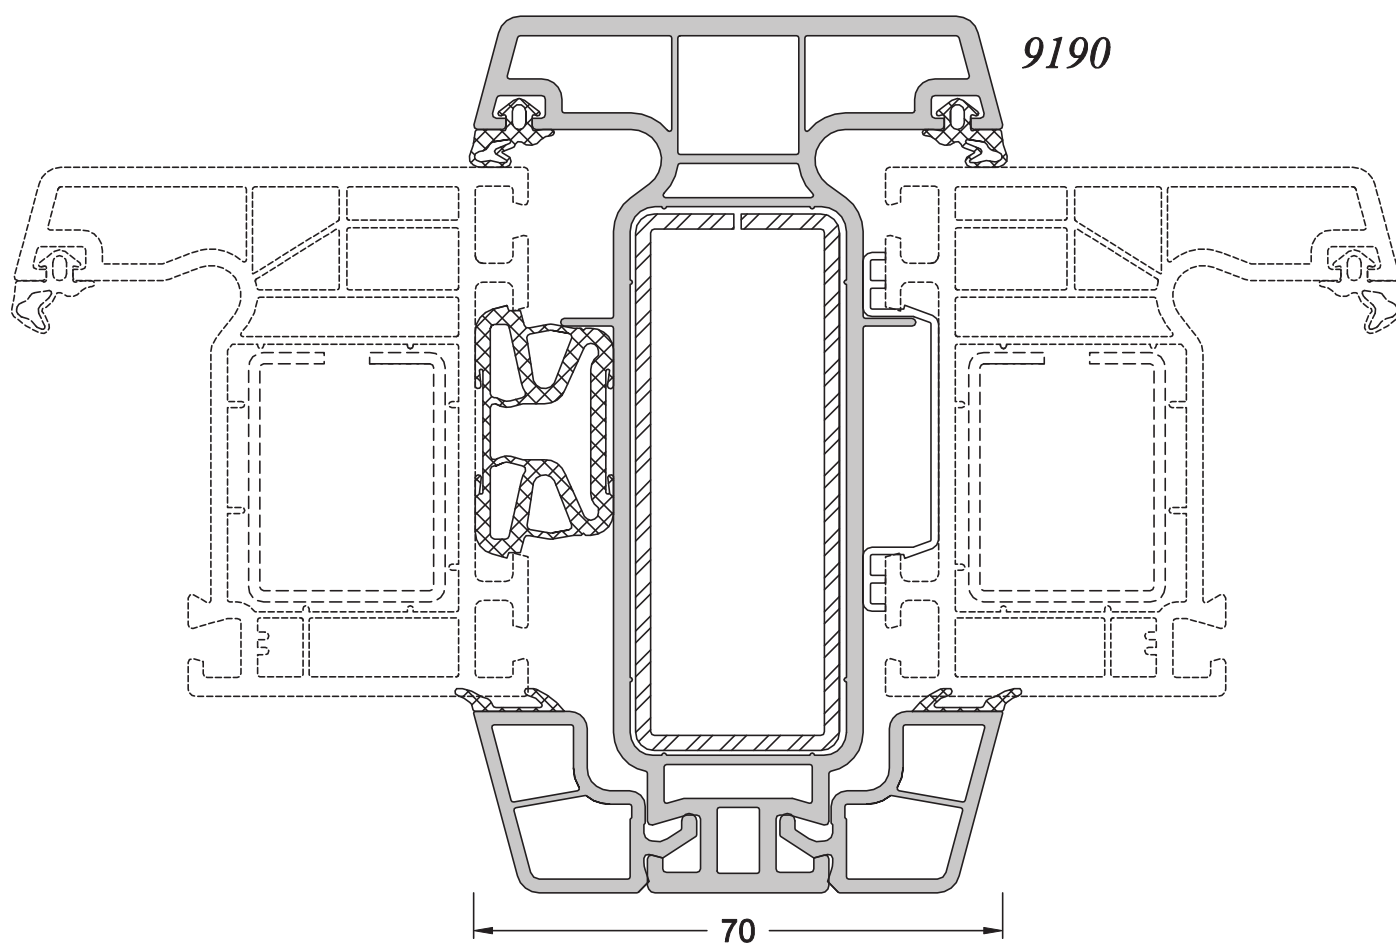

Echelle 1/1

Profil de jonction joint de dilatation

BI

Gamme

PVC SCHUCO CT70 et Living

N° : 1-5/050

Ref : 9190

**Profil de joint de
dilatation**