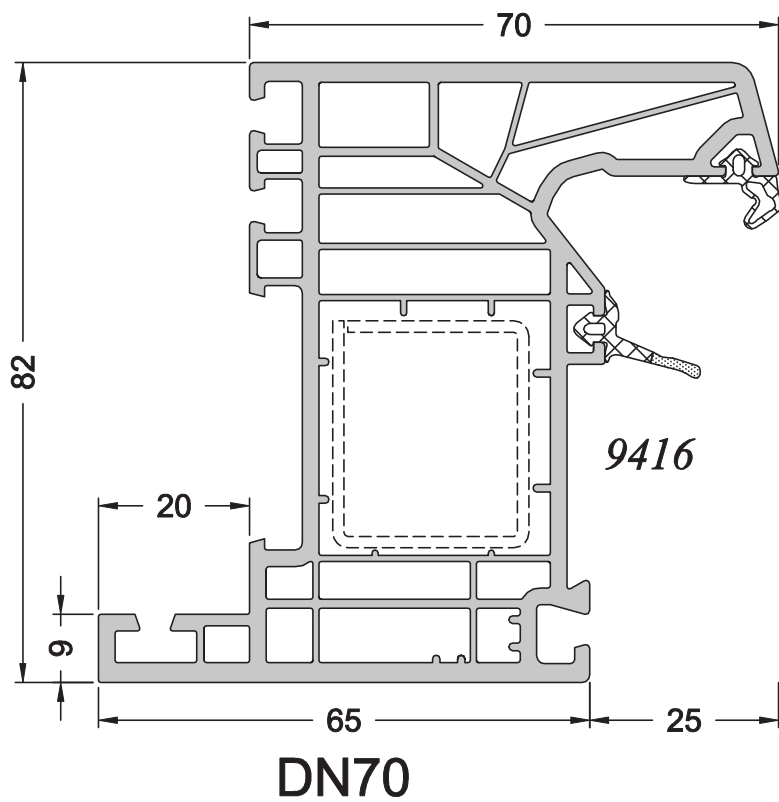

BI ☐ ☐ ☒ PI

Gamme	PVC SCHUCO Living		N° : 1-1/011
	Ref : 9416	Neuf	Echelle 1/1