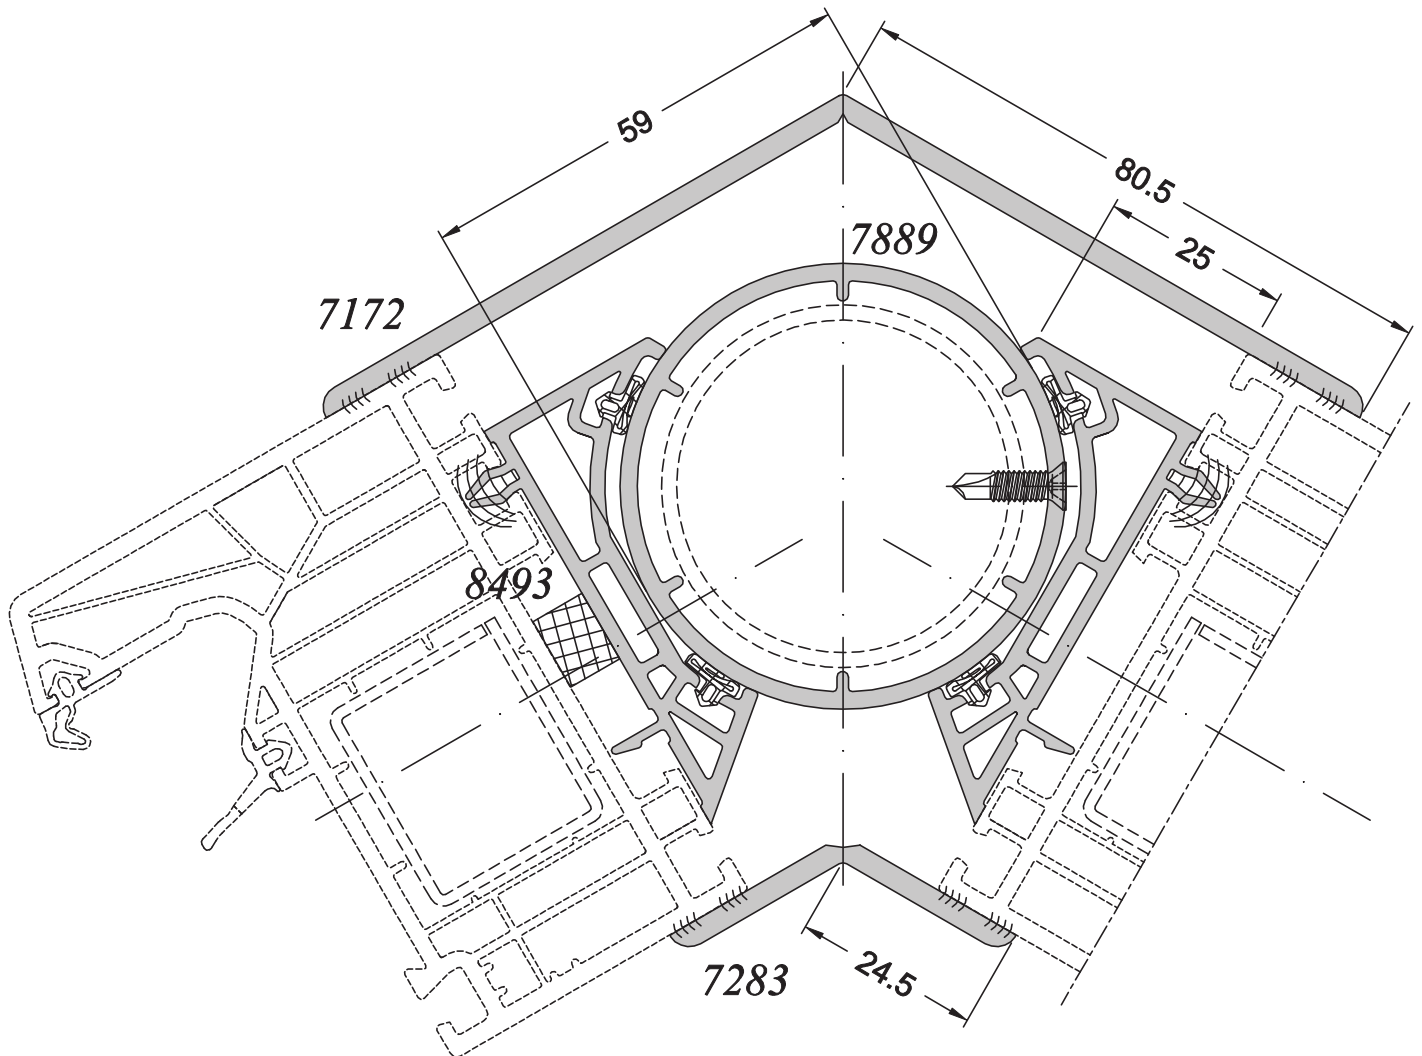

Profil de jonction à angle variable (angle mini 95° / maxi 180°)

BI ☐ ☐ ☒ PI

Gamme

PVC SCHUCO Living

N° : 1-5/046

Ref : 8493+7889
Ref : 7283+7172

**Liaisons entre
éléments**

Echelle 1/1