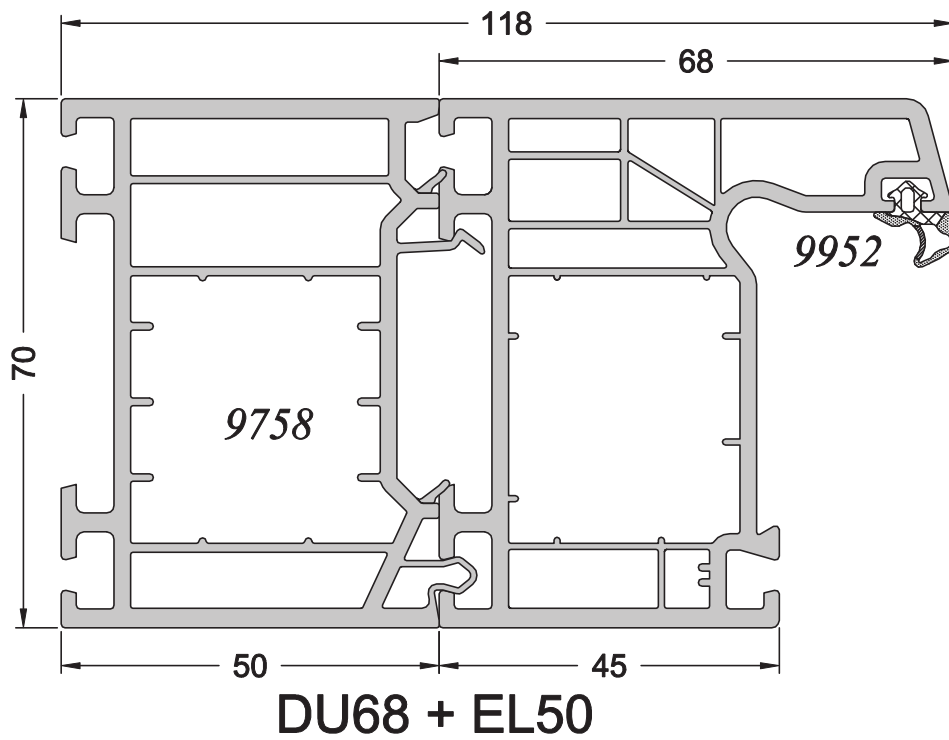

BI ☐ ☐ ☒ PI

Gamme	PVC SCHUCO CT70		N° : 1-5/027
	Ref : 9758	Élargisseur	Echelle 1/1