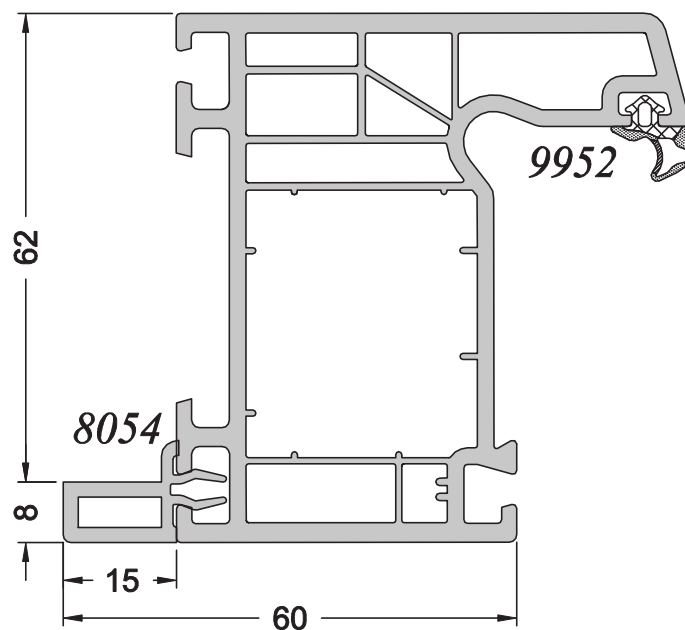

Uniquement sur
DU68 / DU59

DU68 + Aile de 15 rapportée

BI ☐ ☐ ☒ PI

Gamme

PVC SCHUCO CT70

N° : 1-5/024

Ref : 8054

Aile rapportée

Echelle 1/1