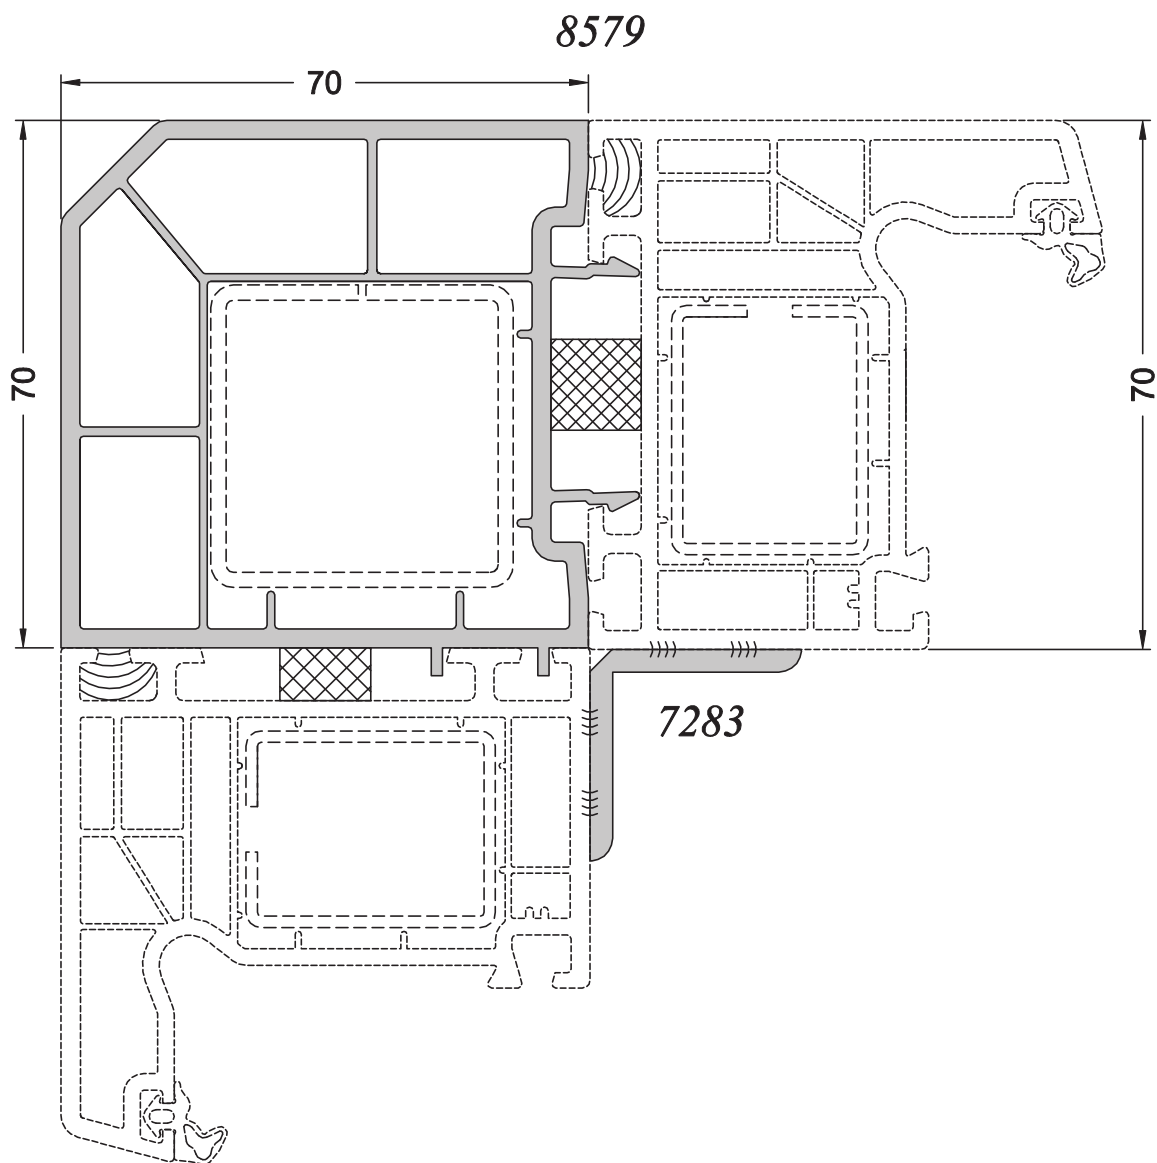

N° : 1-5/040

Ref : 9212

**Liaisons entre
éléments**

Echelle 1/1

Profil de jonction d'angle à 90°

BI PI

Gamme

PVC SCHUCO CT70