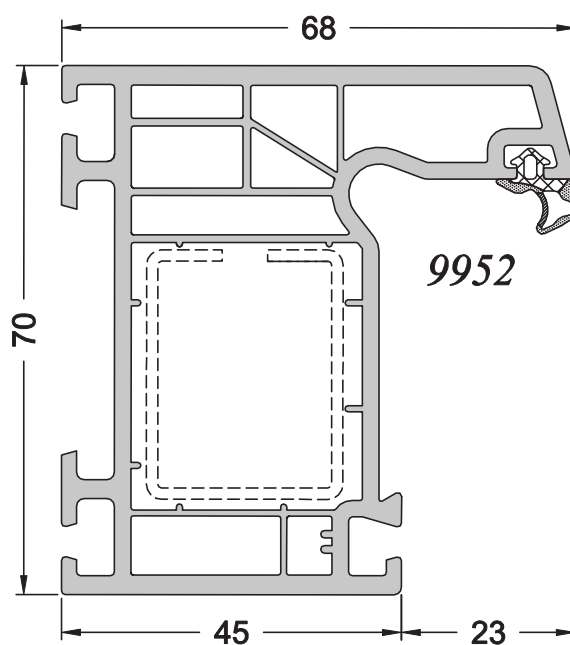

DU68

Bl Gr Be Pl

Gamme	PVC SCHUCO CT70		N° : 1-1/001
	Ref : 9951 Ref : 9952	Réhabilitation	Echelle 1/1