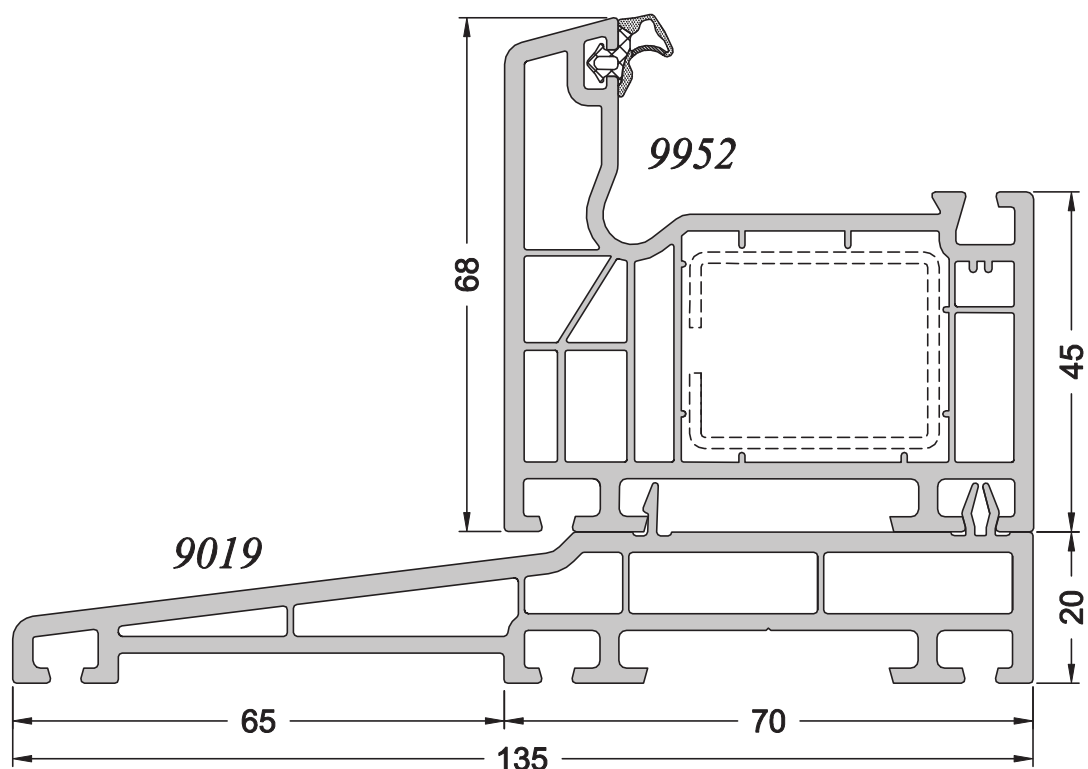

DU68 + PA1

Bl Gr Be Pl

Gamme	PVC SCHUCO CT70		N° : 1-5/001
	Ref : 9019	Pièce d'appuis	Echelle 1/1