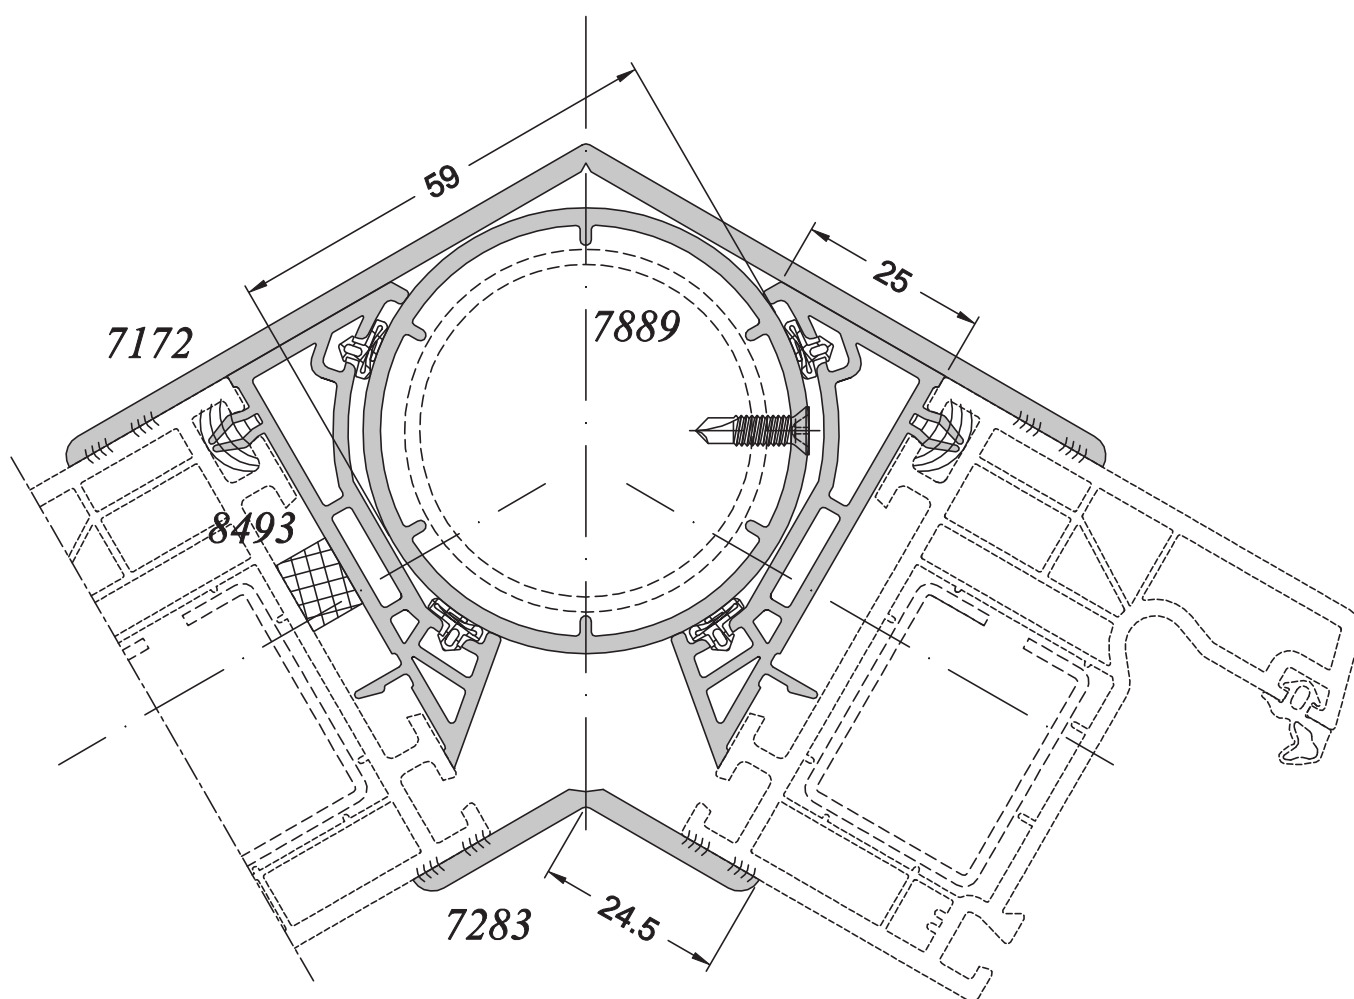

N° : 1-5/041

Ref : 8579+7283

**Liaisons entre
éléments**

Echelle 1/1

Profil de jonction à angle variable (angle mini 95° / maxi 180°)

BI PI

Gamme	PVC SCHUCO CT70		N° : 1-5/042
	Ref : 8493+7889 Ref : 7283+7172	Liaisons entre éléments	Echelle 1/1