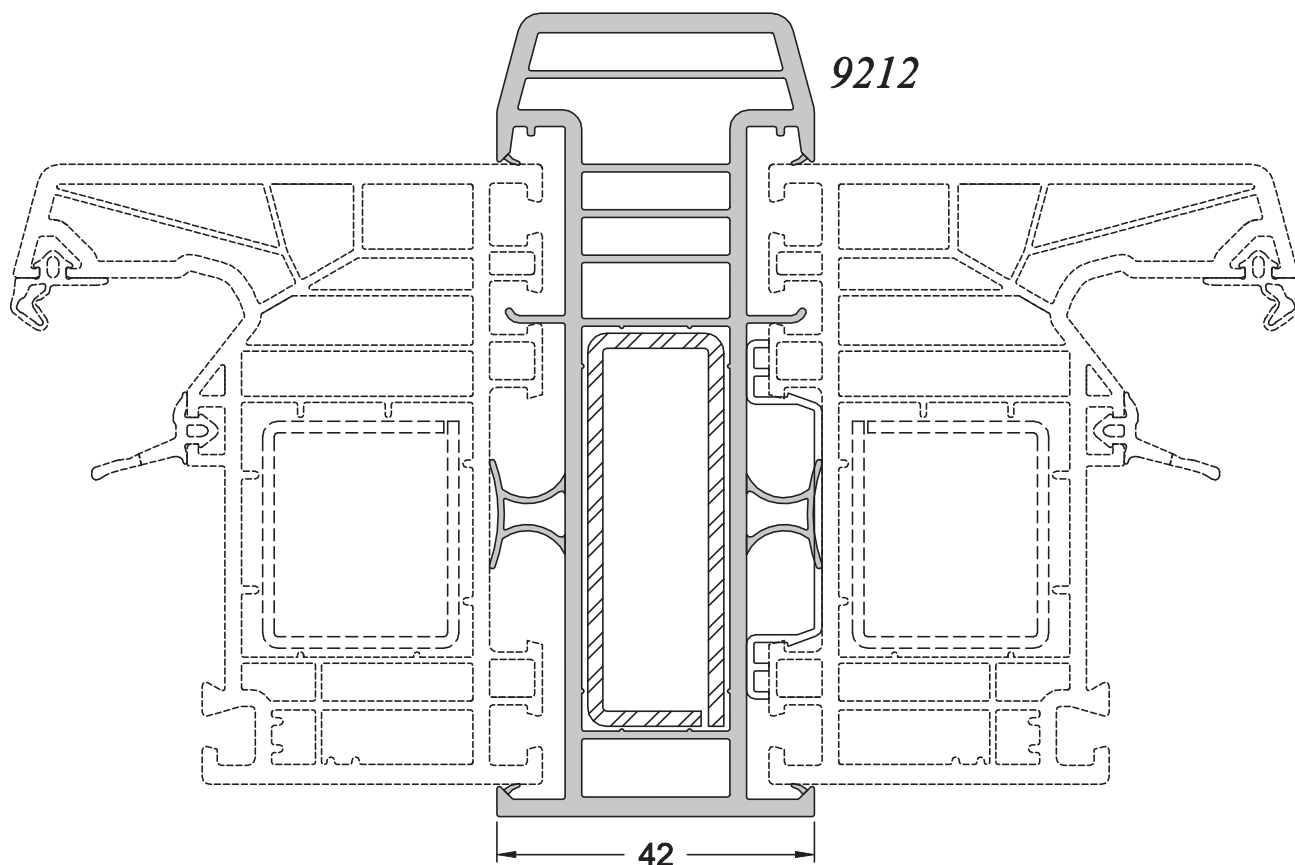

N° : 1-5/039

Ref : 9150

**Liaisons entre
éléments**

Echelle 1/1

Profil de jonction renforcé pour 82

BI PI

Gamme

PVC SCHUCO Living