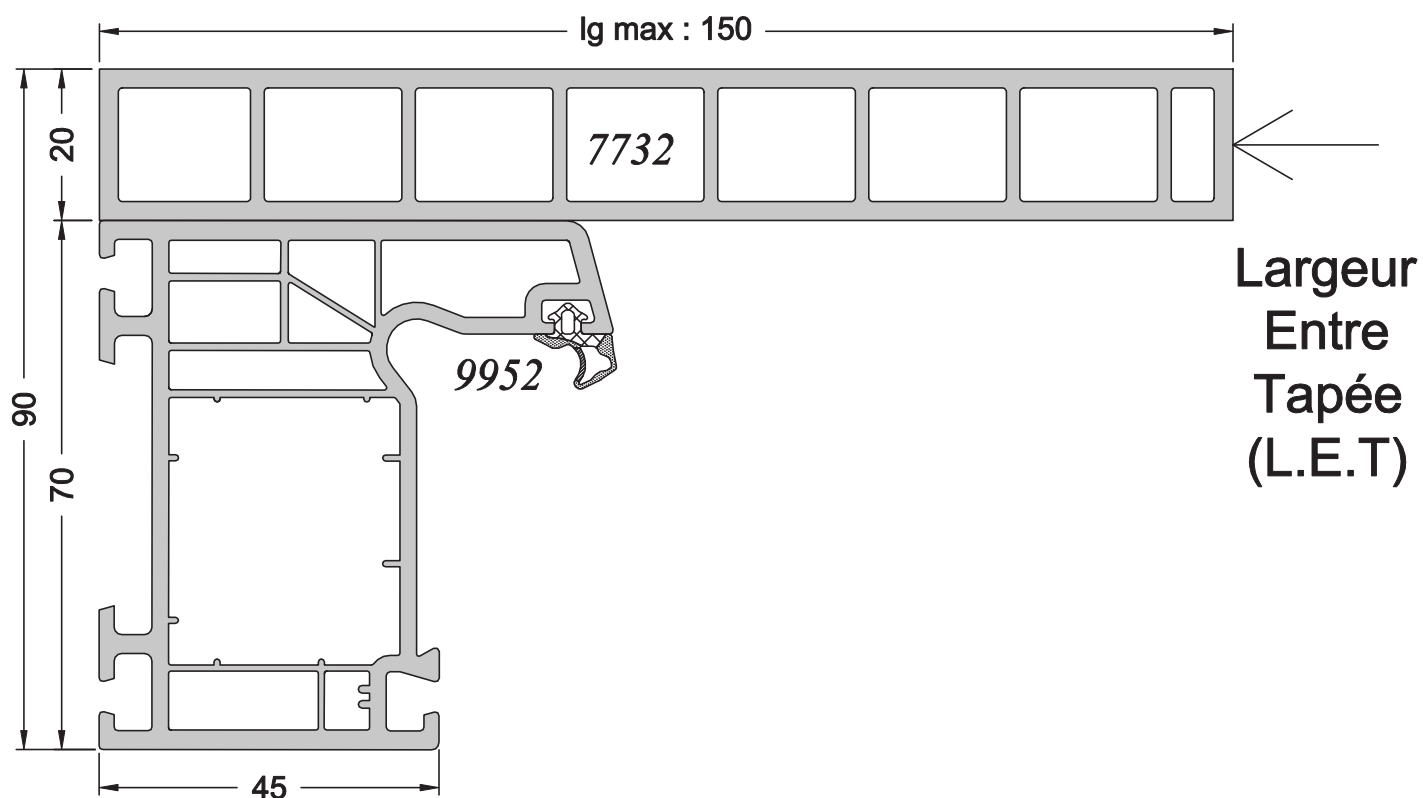

DU68 + Tapée Persienne
(délignable à façon)

BI ☐ ☐ ☒ PI

Gamme	PVC SCHUCO CT70		N° : 1-5/017
	Ref : 7732	Tapée Persienne	Echelle 1/1