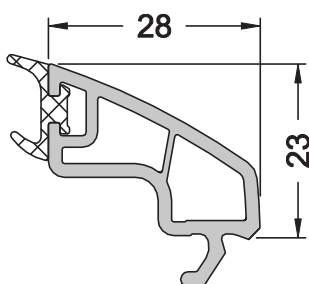

Parclose pour remplissage 32 mm

9689
biseauté

BI ☐ ☐ ☒ PI