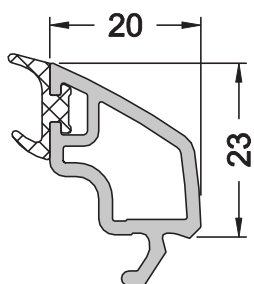

Blanc

Gr

Gris teinté masse

Be

Beige teinté masse

Pl

Plaxage suivant nuancier SCHUCO

Parclose pour remplissage 28 mm