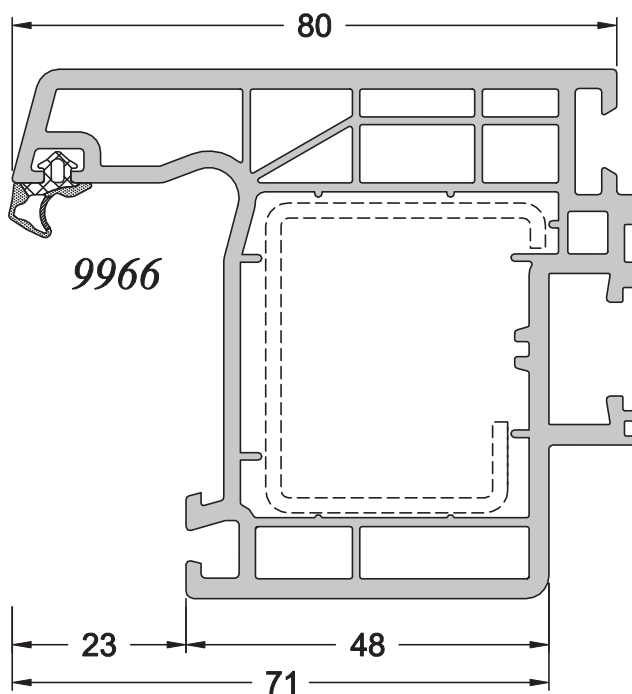

Opposé Z60

Z60

Bl Gr Be Pl

Gamme	PVC SCHUCO CT70		N° : 1-2/001
	Ref : 9961+9962 Ref : 9963+9964	Ouvrants Privilège	Echelle 1/1

Z80

Bl Gr Be **PI**

Opposé Z80

Bl Gr Be **PI**