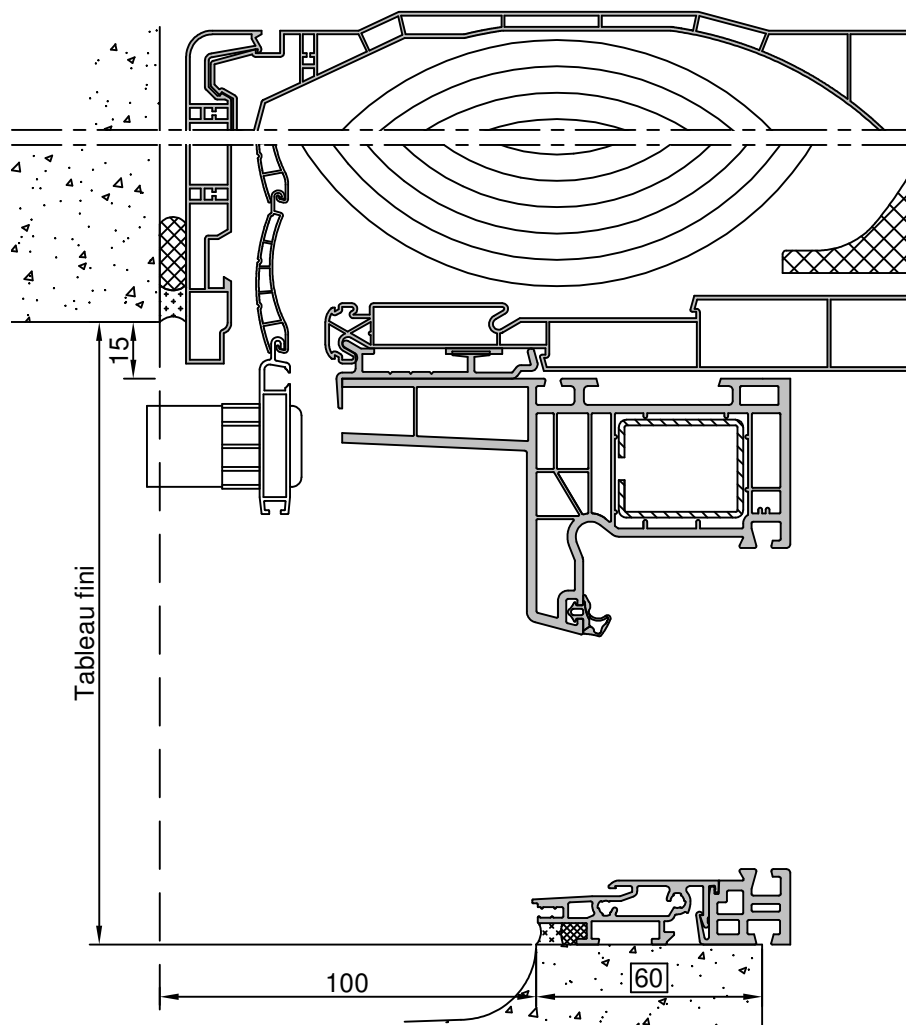

Gamme :	Gamme 70 SCHUCO CORONA		N°: xxx/xxx
Type de pose :	Neuf	Seuil alu 20mm	
Volet :	Avec		
Épaisseur :	160mm