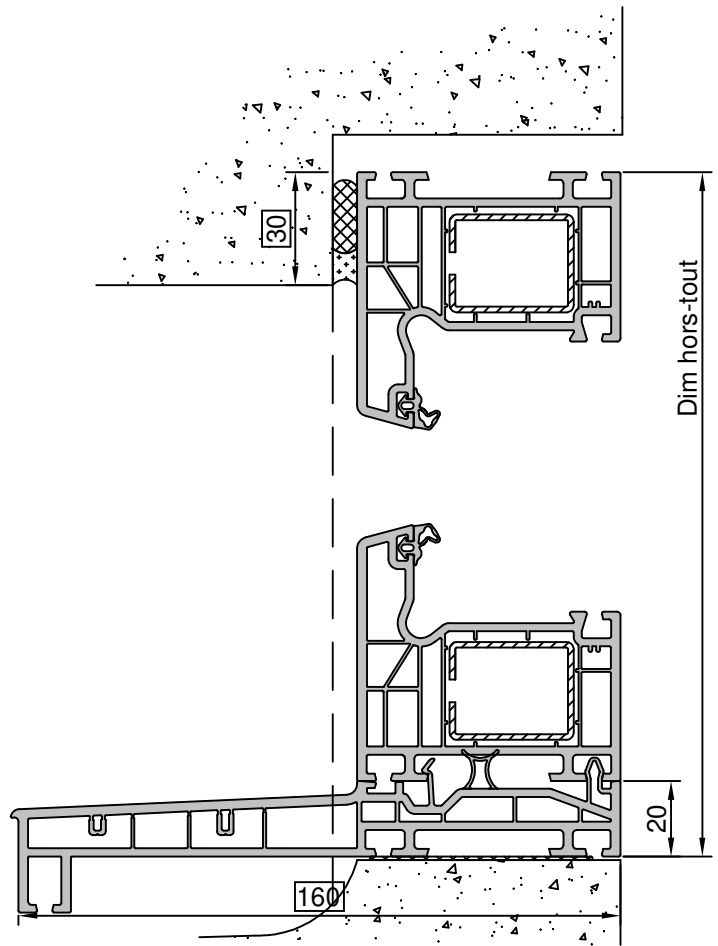

Gamme :	Gamme 70 SCHUCO CORONA		N°: xxx/xxx
Type de pose :	Réhabilitation	Appui PA7	
Volet :	Sans		
Epaisseur :	70mm