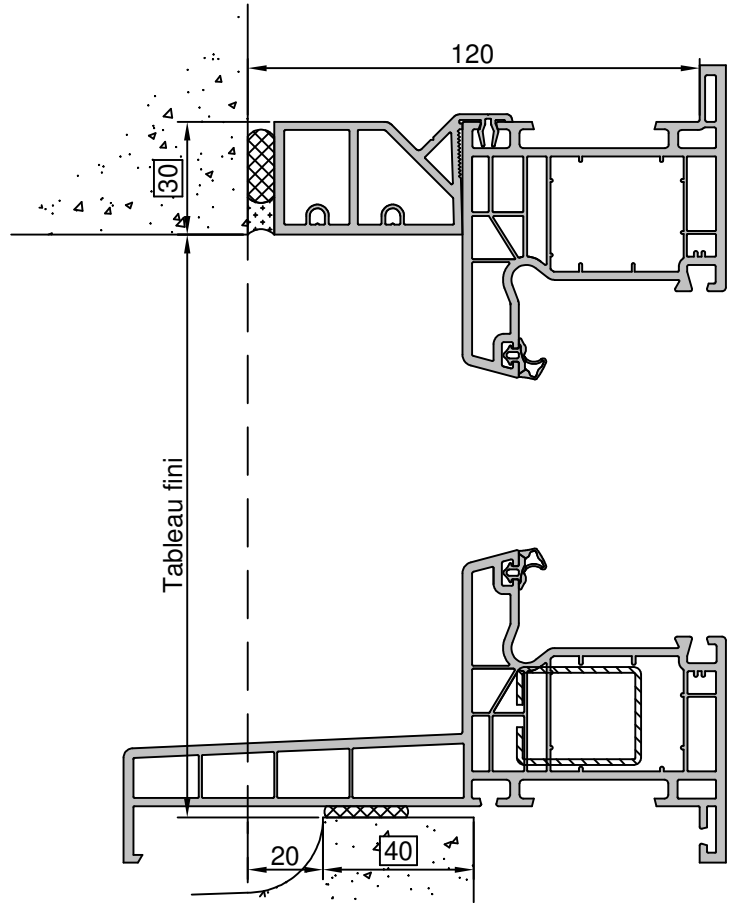

Gamme :	Gamme 70 SCHUCO CORONA		N°: xxx/xxx
Type de pose :	Neuf	Appui PA6	
Volet :	Sans		
Épaisseur :	70+50mm