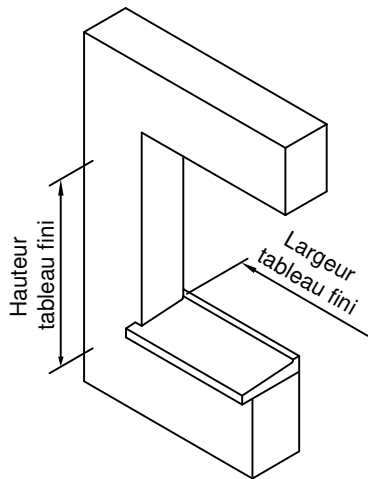

# Pose en Neuf

Sans volet roulant

Gamme :	Gamme 70 SCHUCO CORONA		N°: xxx/xxx
Type de pose :	Neuf	Seuil alu 20mm	
Volet :	Sans		
Épaisseur :	70mm		

Gamme :	Gamme 70 SCHUCO CORONA		N°: xxx/xxx
Type de pose :	Neuf	Seuil alu 40mm	
Volet :	Sans		
Épaisseur :	70mm		