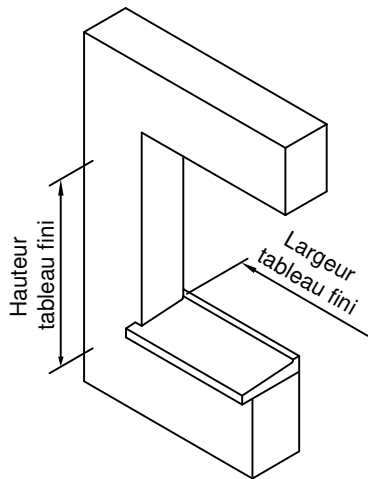

Gamme :	Gamme 70 SCHUCO CORONA		N°: xxx/xxx
Type de pose :	Neuf	Seuil alu 40mm	
Volet :	Sans		
Épaisseur :	70+30mm