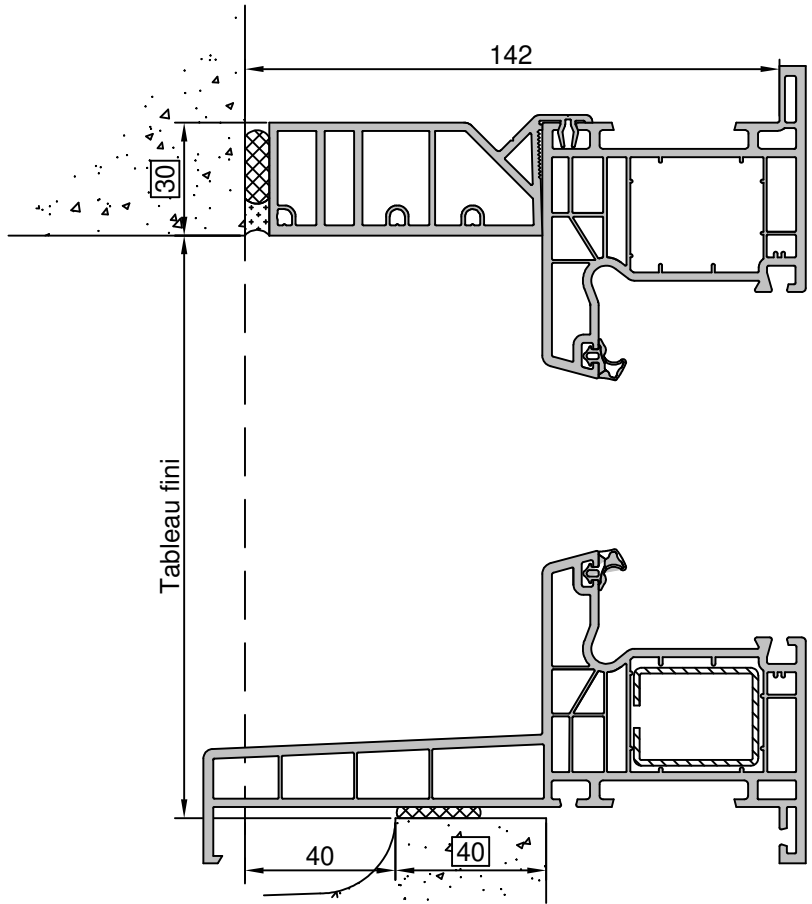

Gamme :	Gamme 70 SCHUCO CORONA		N°: xxx/xxx
Type de pose :	Neuf	Appui PA6	
Volet :	Sans		
Épaisseur :	70+72mm