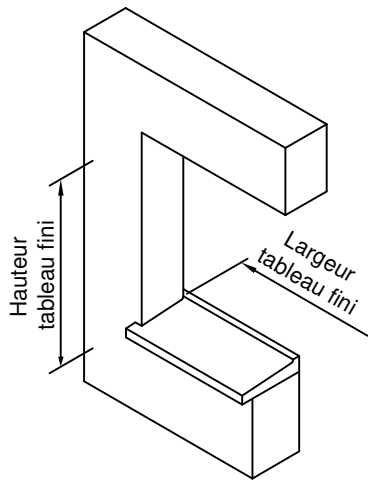

# Pose en Neuf

Sans volet roulant

Gamme :	Gamme 70 SCHUCO CORONA		N°: xxx/xxx
Type de pose :	Neuf	Seuil alu 20mm	
Volet :	Sans		
Épaisseur :	70mm		

Gamme :	Gamme 70 SCHUCO CORONA		N°: xxx/xxx
Type de pose :	Neuf	Seuil alu 40mm	
Volet :	Sans		
Épaisseur :	70mm		