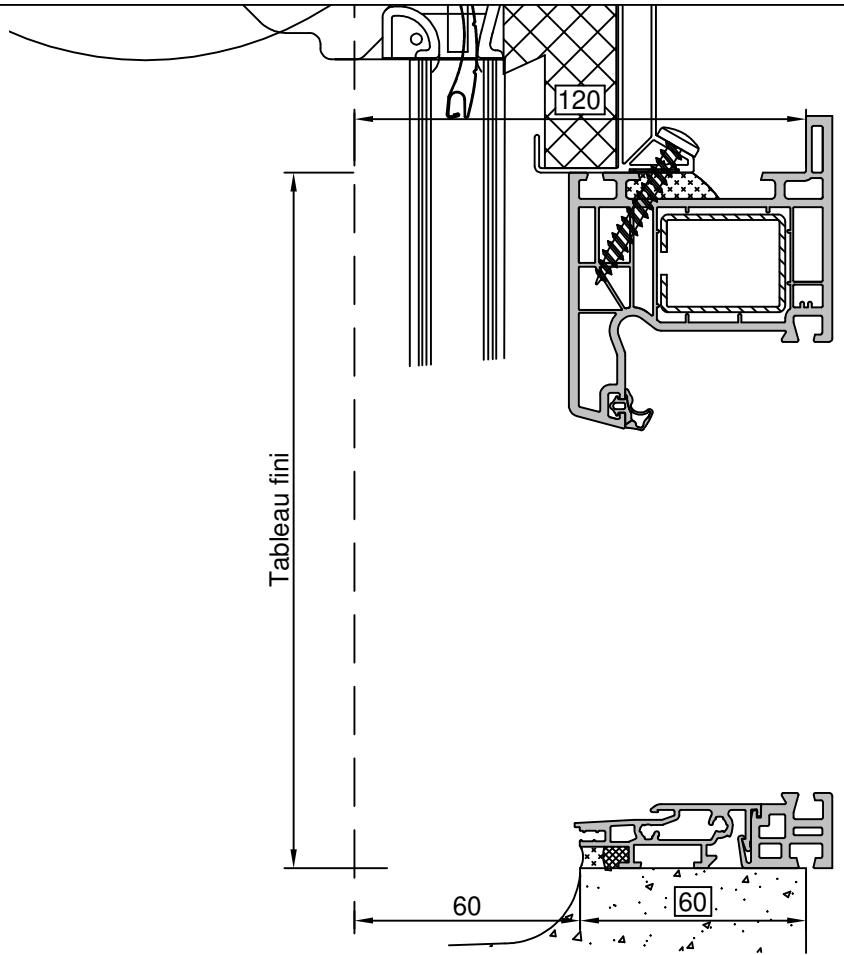

Gamme :	Gamme 70 SCHUCO CORONA		N°: xxx/xxx
Type de pose :	Neuf	Seuil alu 20mm	
Volet :	1/2 linteau		
Epaisseur :	70+50mm