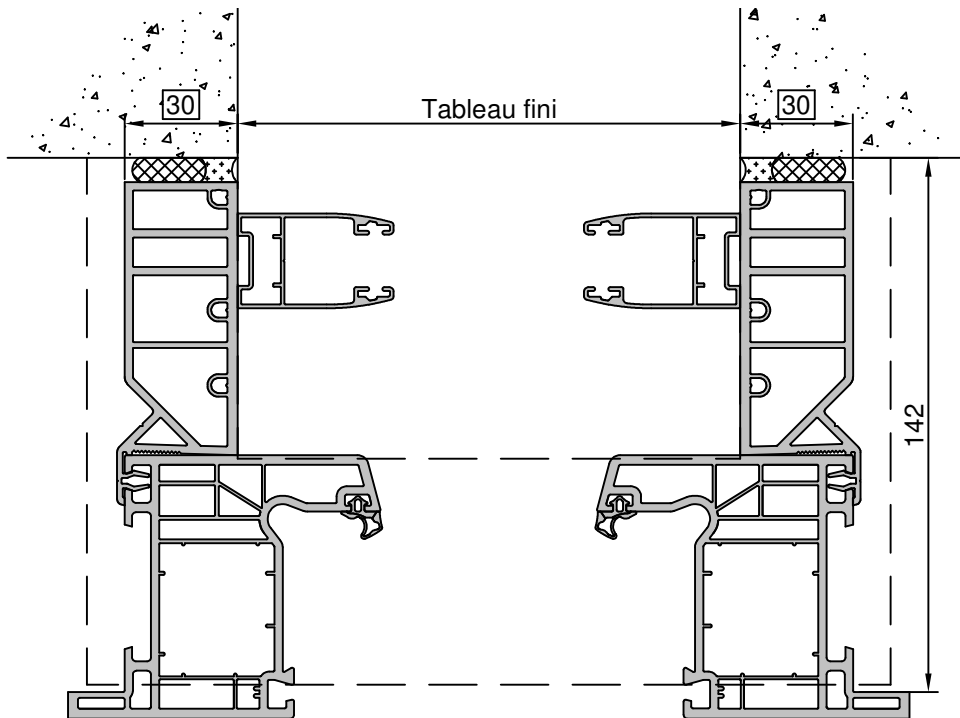

Gamme :	Gamme 70 SCHUCO CORONA		N°: xxx/xxx
Type de pose :	Neuf	Seuil alu 20mm	
Volet :	1/2 linteau		
Epaisseur :	70+72mm