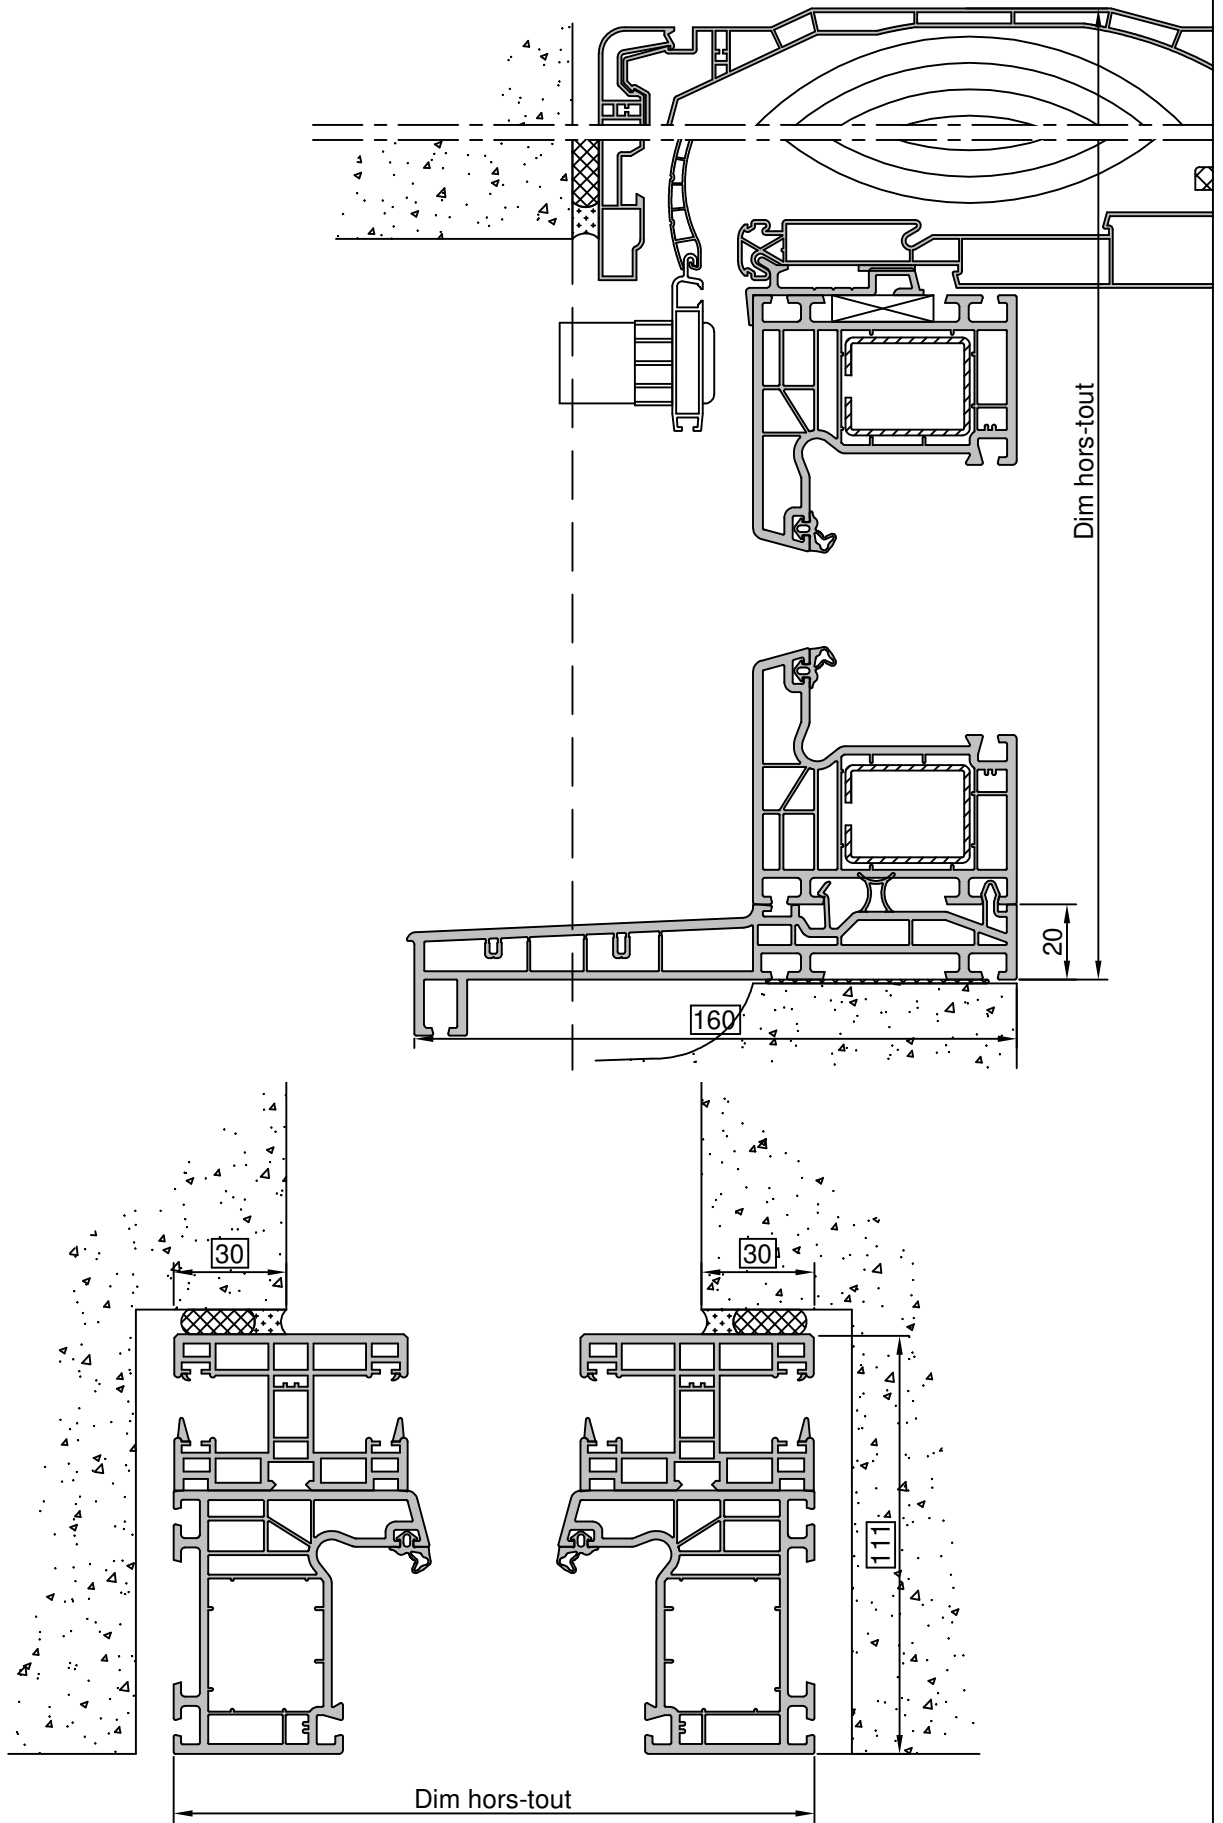

Gamme :	Gamme 70 SCHUCO CORONA		N°: xxx/xxx
Type de pose :	Réhabilitation	Appui PA7	
Volet :	Avec		
Epaisseur :	111mm