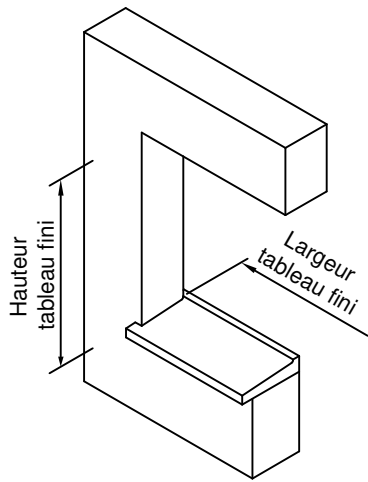

Gamme :	Gamme 70 SCHUCO CORONA		N°: xxx/xxx
Type de pose :	Neuf	Seuil alu 20mm	
Volet :	Sans		
Épaisseur :	160mm