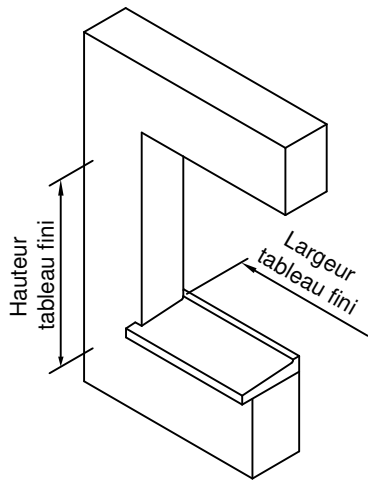

Gamme :	Gamme 70 SCHUCO CORONA		N°: xxx/xxx
Type de pose :	Neuf	Appui PA180	
Volet :	Sans		
Épaisseur :	160mm