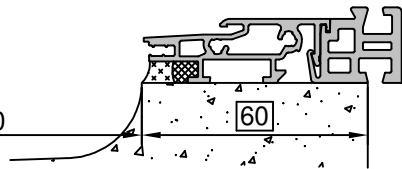

Gamme :	Gamme 70 SCHUCO CORONA		N°: xxx/xxx
Type de pose :	Neuf	Appui PA6	
Volet :	CT		
Epaisseur :	70+50mm		

Tableau fini

80

Gamme :	Gamme 70 SCHUCO CORONA		N°: xxx/xxx
Type de pose :	Neuf	Seuil alu 20mm	
Volet :	CT		
Épaisseur :	70+72mm		