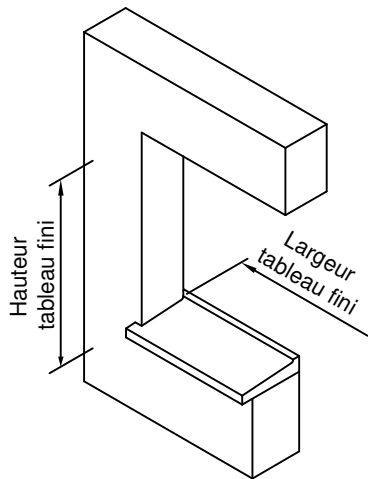

Gamme :	Gamme 70 SCHUCO CORONA		N°: xxx/xxx
Type de pose :	Neuf	Appui PA6	
Volet :	Sans		
Epaisseur :	70+30mm