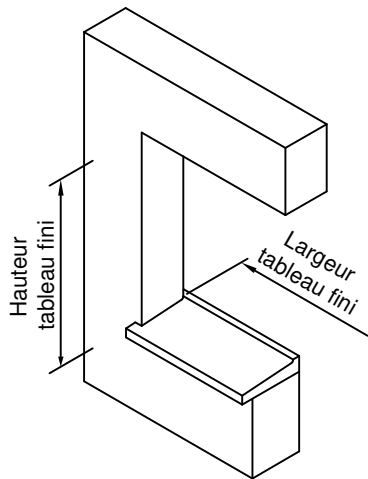

Gamme :	Gamme 70 SCHUCO CORONA		N°: xxx/xxx
Type de pose :	Neuf	Seuil alu 20mm	
Volet :	Sans		
Épaisseur :	70+100mm