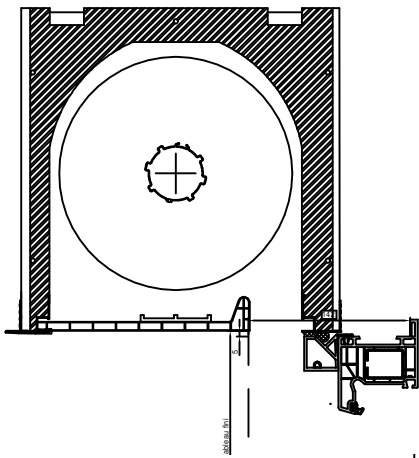

Gamme :	Gamme 70 SCHUCO CORONA		N°: xxx/xxx
Type de pose :	Neuf	Appui PA6	
Volet :	CT		
Epaisseur :	70+50mm		

Tableau fini

80

Gamme :	Gamme 70 SCHUCO CORONA		N°: xxx/xxx
Type de pose :	Neuf	Seuil alu 20mm	
Volet :	CT		
Épaisseur :	70+72mm		