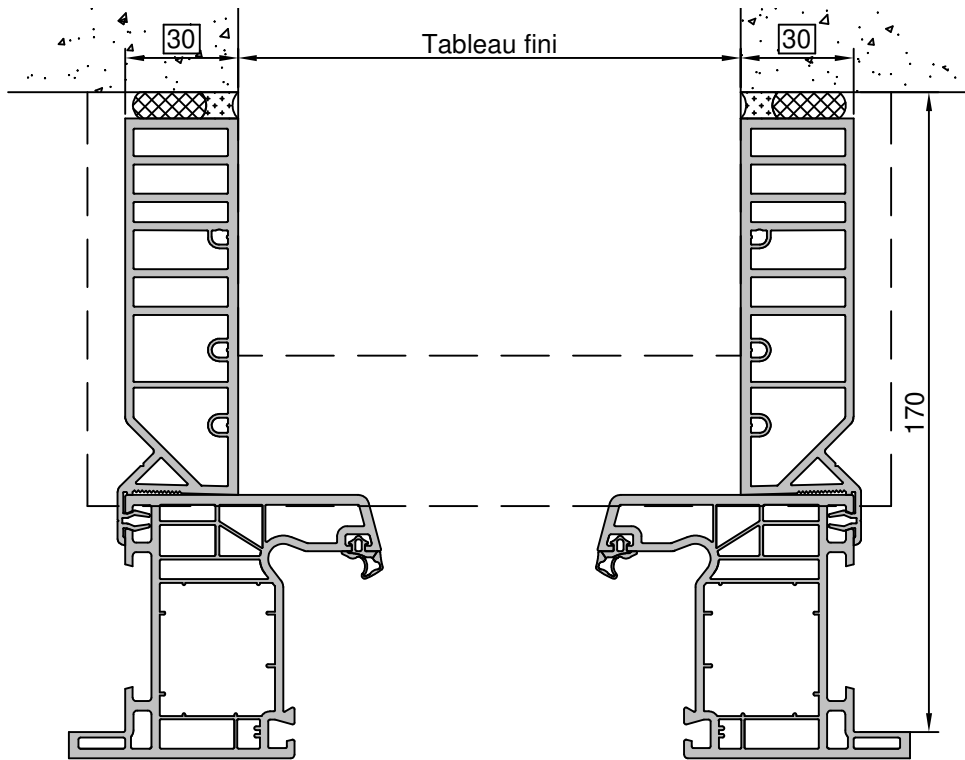

Gamme :	Gamme 70 SCHUCO CORONA		N°: xxx/xxx
Type de pose :	Neuf	Appui PA180	
Volet :	Sans		
Épaisseur :	70+100mm