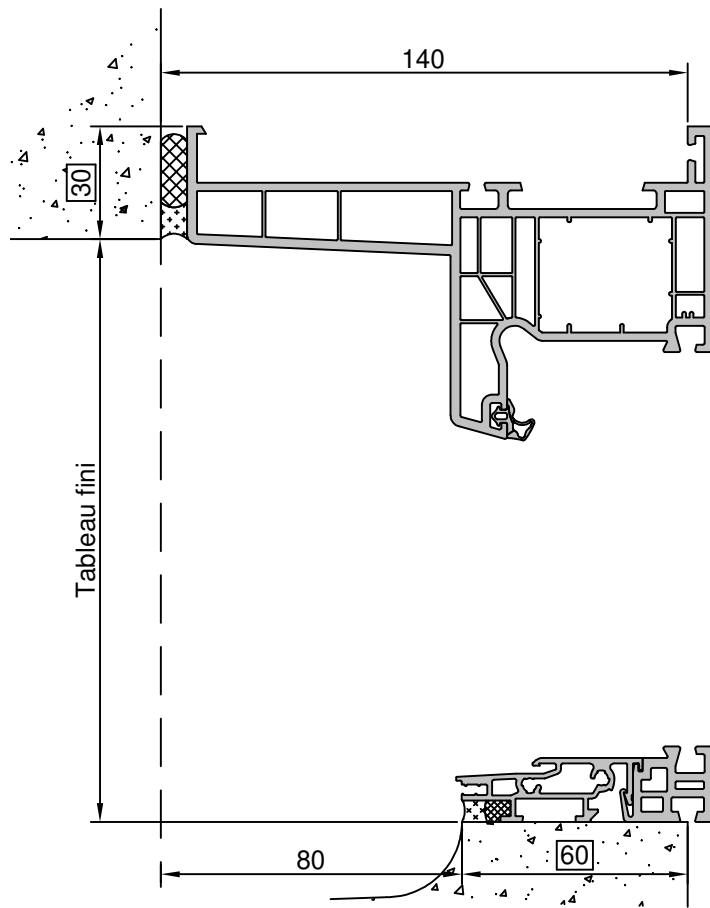

Gamme :	Gamme 70 SCHUCO CORONA		N°: xxx/xxx
Type de pose :	Neuf	Seuil alu 20mm	
Volet :	Sans		
Épaisseur :	140mm