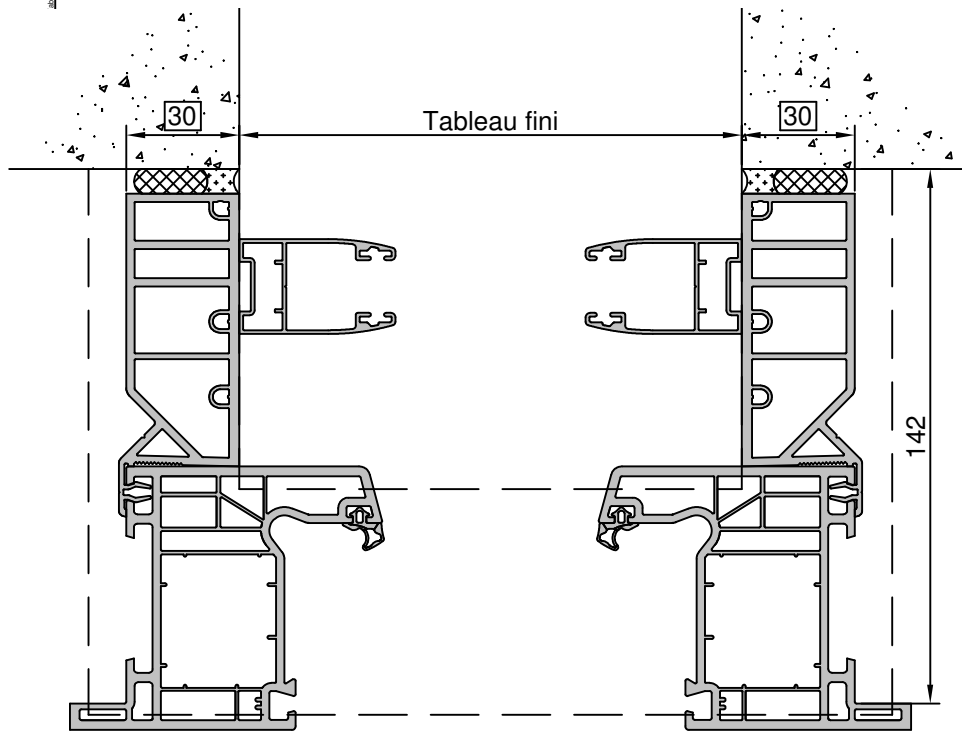

Gamme :	Gamme 70 SCHUCO CORONA		N°: xxx/xxx
Type de pose :	Neuf	Appui PA6	
Volet :	CT		
Epaisseur :	70+50mm		

Tableau fini

80

Gamme :	Gamme 70 SCHUCO CORONA		N°: xxx/xxx
Type de pose :	Neuf	Seuil alu 20mm	
Volet :	CT		
Épaisseur :	70+72mm		