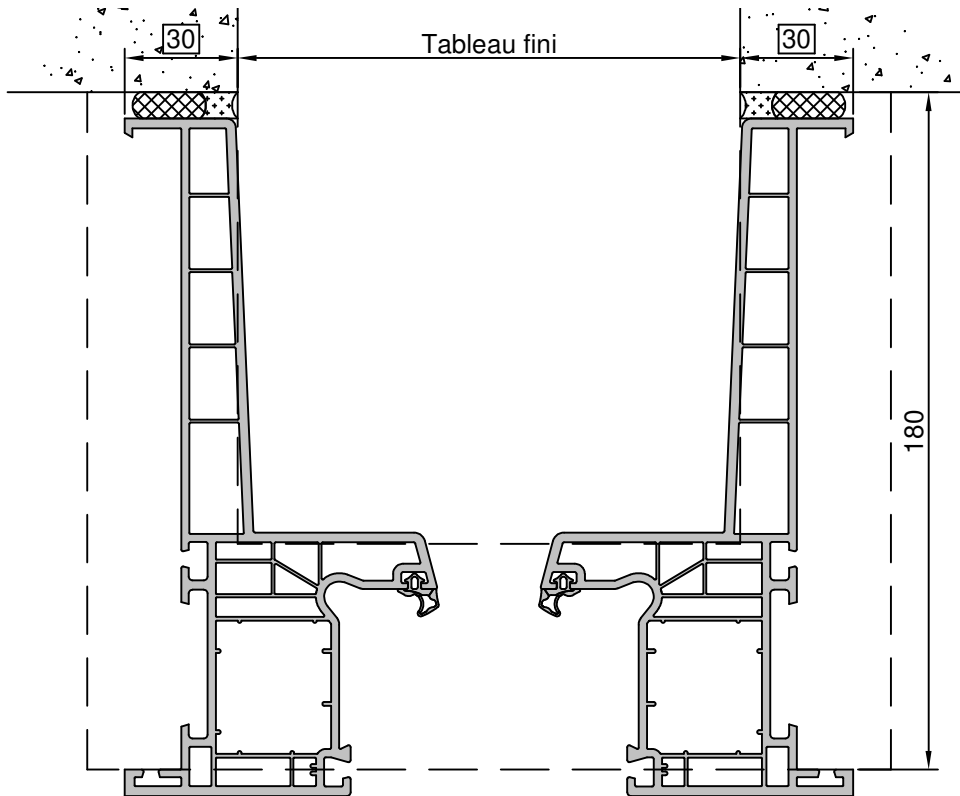

Gamme :	Gamme 70 SCHUCO CORONA		N°: xxx/xxx
Type de pose :	Neuf	Seuil alu 40mm	
Volet :	Sans		
Épaisseur :	180mm