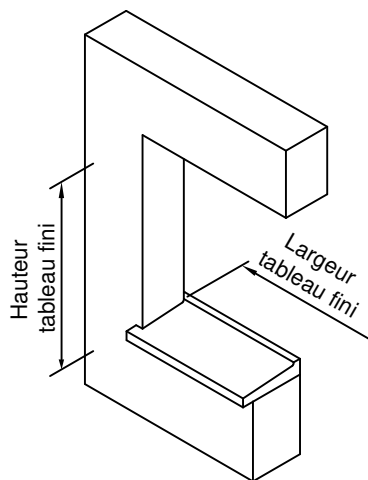

Gamme :	Gamme 70 SCHUCO CORONA		N°: xxx/xxx
Type de pose :	Neuf	Seuil alu 40mm	
Volet :	Avec		
Épaisseur :	136mm