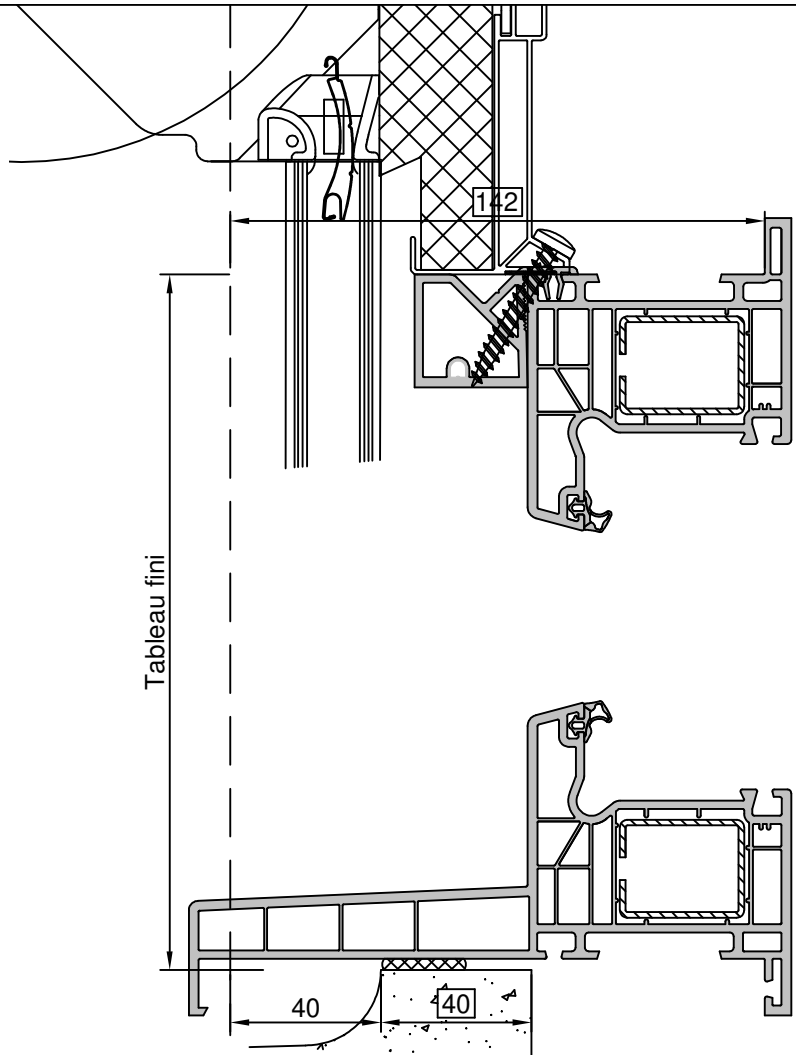

Gamme :	Gamme 70 SCHUCO CORONA		N°: xxx/xxx
Type de pose :	Neuf	Appui PA6	
Volet :	1/2 linteau		
Épaisseur :	70+72mm