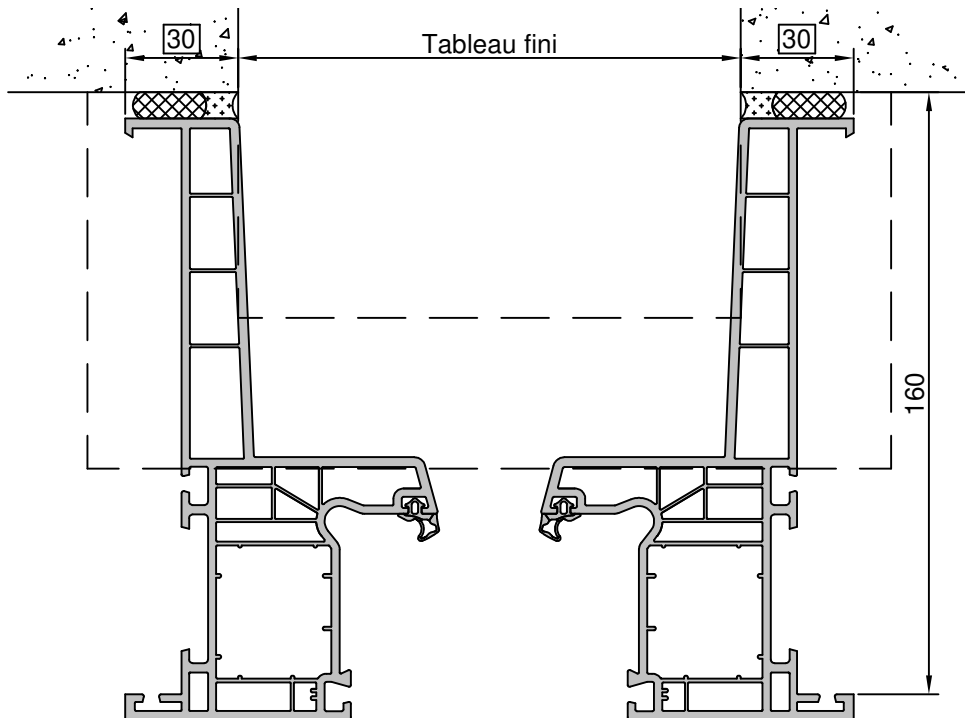

Gamme :	Gamme 70 SCHUCO CORONA		N°: xxx/xxx
Type de pose :	Neuf	Appui PA180	
Volet :	Sans		
Épaisseur :	160mm