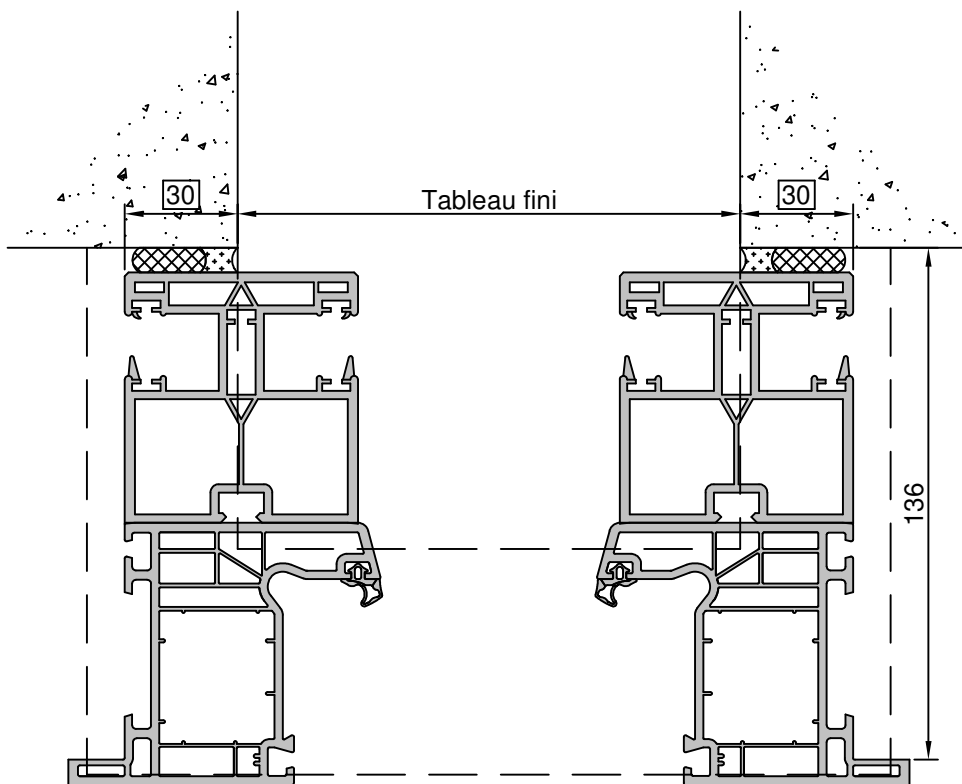

Gamme :	Gamme 70 SCHUCO CORONA		N°: xxx/xxx
Type de pose :	Neuf	Seuil alu 40mm	
Volet :	Avec		
Épaisseur :	136mm