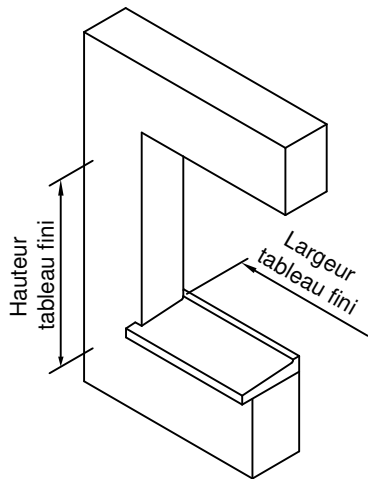

Gamme :	Gamme 70 SCHUCO CORONA		N°: xxx/xxx
Type de pose :	Neuf	Seuil alu 40mm	
Volet :	Sans		
Épaisseur :	140mm