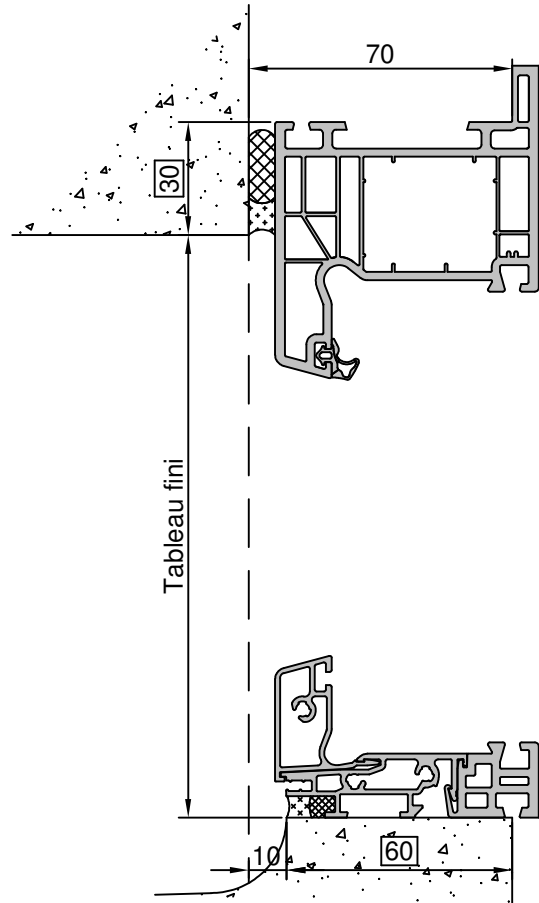

# Pose en Neuf

Sans volet roulant

Gamme :	Gamme 70 SCHUCO CORONA		N°: xxx/xxx
Type de pose :	Neuf	Seuil alu 20mm	
Volet :	Sans		
Épaisseur :	70mm		

Gamme :	Gamme 70 SCHUCO CORONA		N°: xxx/xxx
Type de pose :	Neuf	Seuil alu 40mm	
Volet :	Sans		
Épaisseur :	70mm		