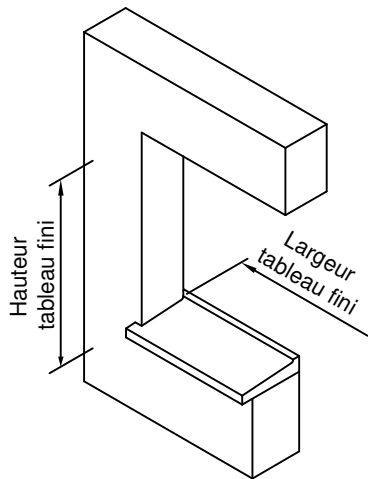

Gamme :	Gamme 70 SCHUCO CORONA		N°: xxx/xxx
Type de pose :	Neuf	Appui PA6	
Volet :	Sans		
Épaisseur :	160mm