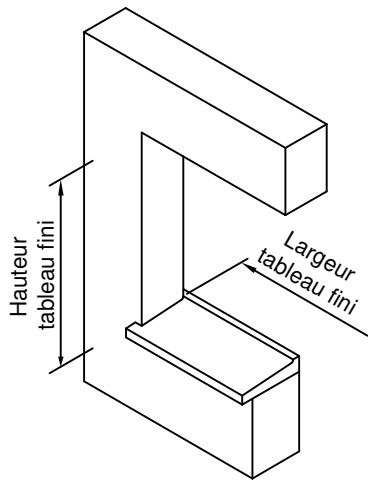

Gamme :	Gamme 70 SCHUCO CORONA		N°: xxx/xxx
Type de pose :	Neuf	Seuil alu 40mm	
Volet :	Sans		
Épaisseur :	70+90mm