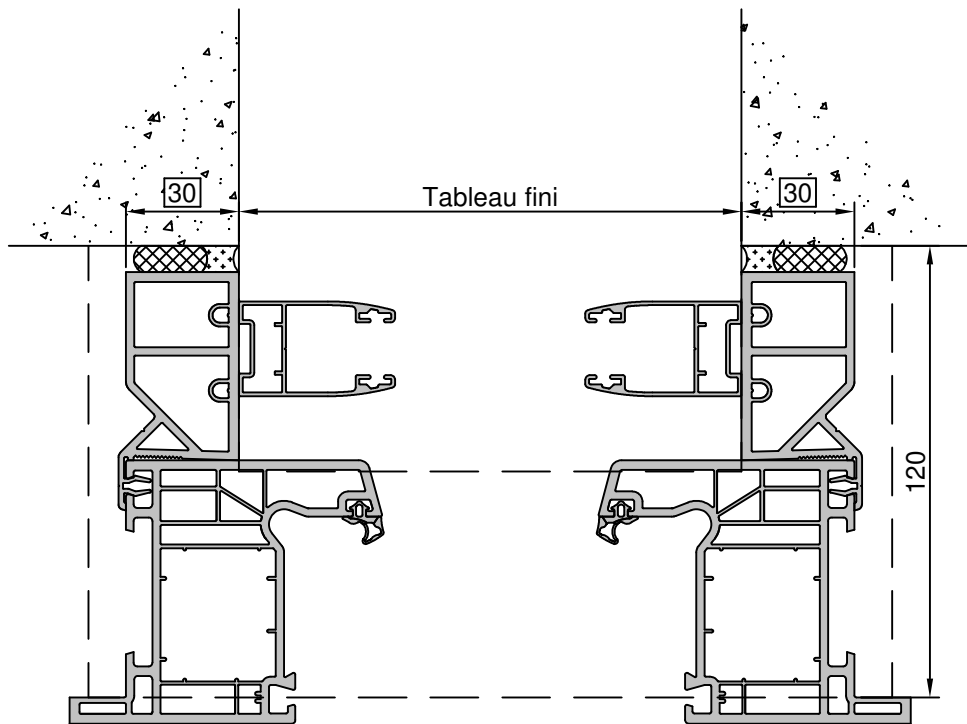

Gamme :	Gamme 70 SCHUCO CORONA		N°: xxx/xxx
Type de pose :	Neuf	Seuil alu 20mm	
Volet :	1/2 linteau		
Epaisseur :	70+50mm