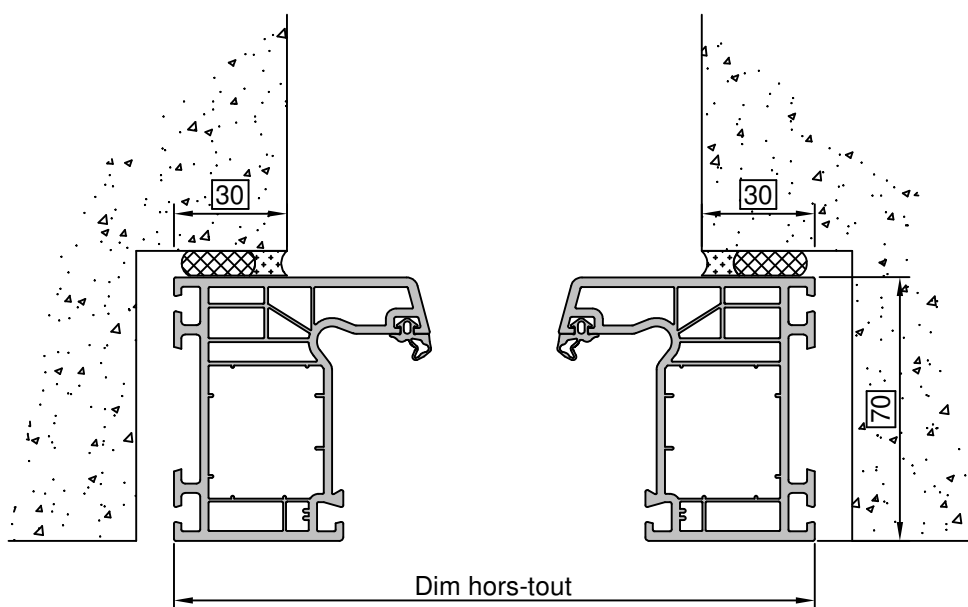

Gamme :	Gamme 70 SCHUCO CORONA		N°: xxx/xxx
Type de pose :	Réhabilitation	Seuil alu 40mm	
Volet :	Sans		
Epaisseur :	70mm