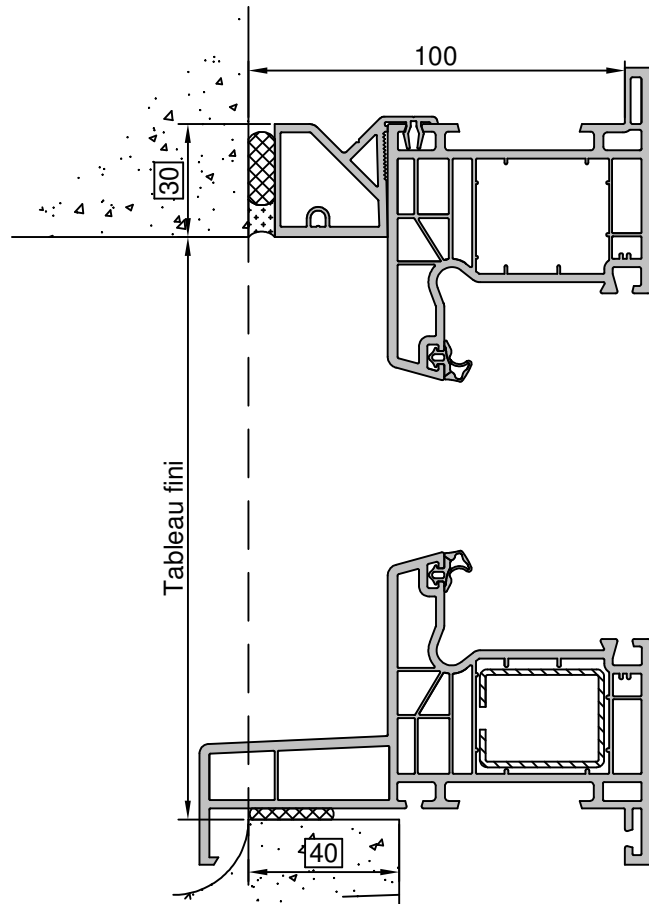

Gamme :	Gamme 70 SCHUCO CORONA		N°: xxx/xxx
Type de pose :	Neuf	Appui PA5	
Volet :	Sans		
Épaisseur :	70+30mm