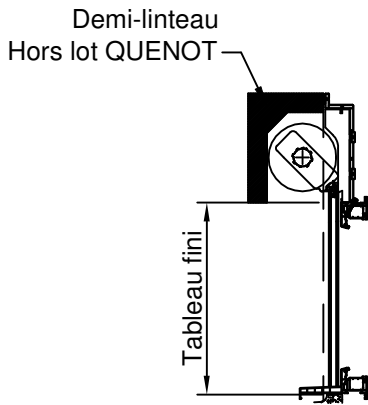

# Pose en Neuf

Avec volet roulant ½ Linteau

Gamme :	Gamme 70 SCHUCO CORONA		N°: xxx/xxx
Type de pose :	Neuf	Seuil alu 20mm	
Volet :	1/2 linteau		
Epaisseur :	70+50mm		

Gamme :	Gamme 70 SCHUCO CORONA		N°: xxx/xxx
Type de pose :	Neuf	Seuil alu 40mm	
Volet :	1/2 linteau		
Epaisseur :	70+50mm		