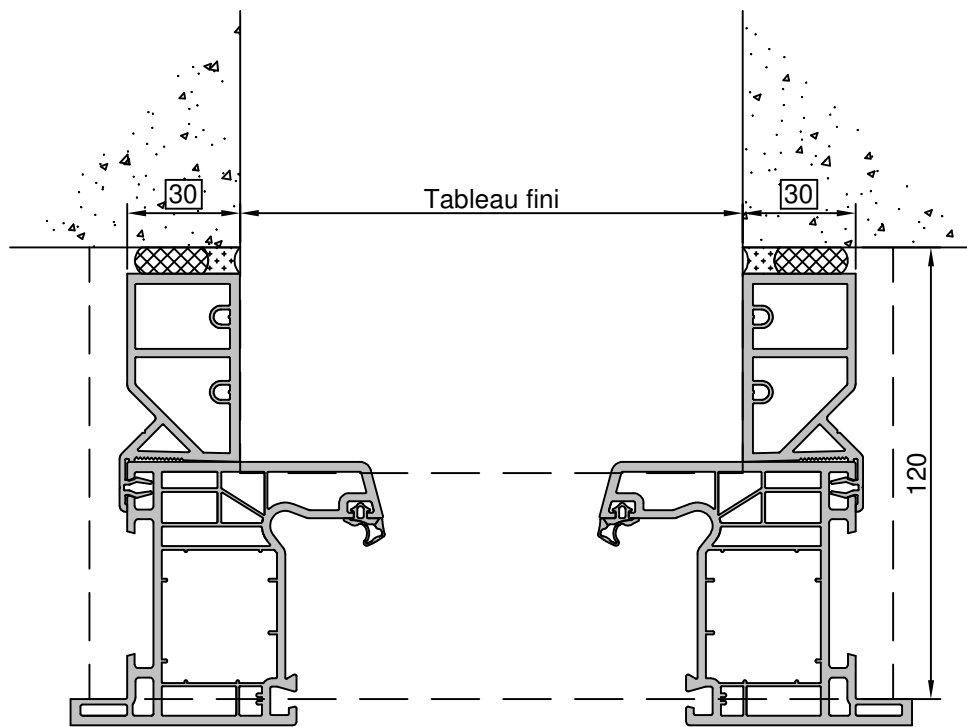

Gamme :	Gamme 70 SCHUCO CORONA		N°: xxx/xxx
Type de pose :	Neuf	Seuil alu 40mm	
Volet :	Sans		
Épaisseur :	70+50mm