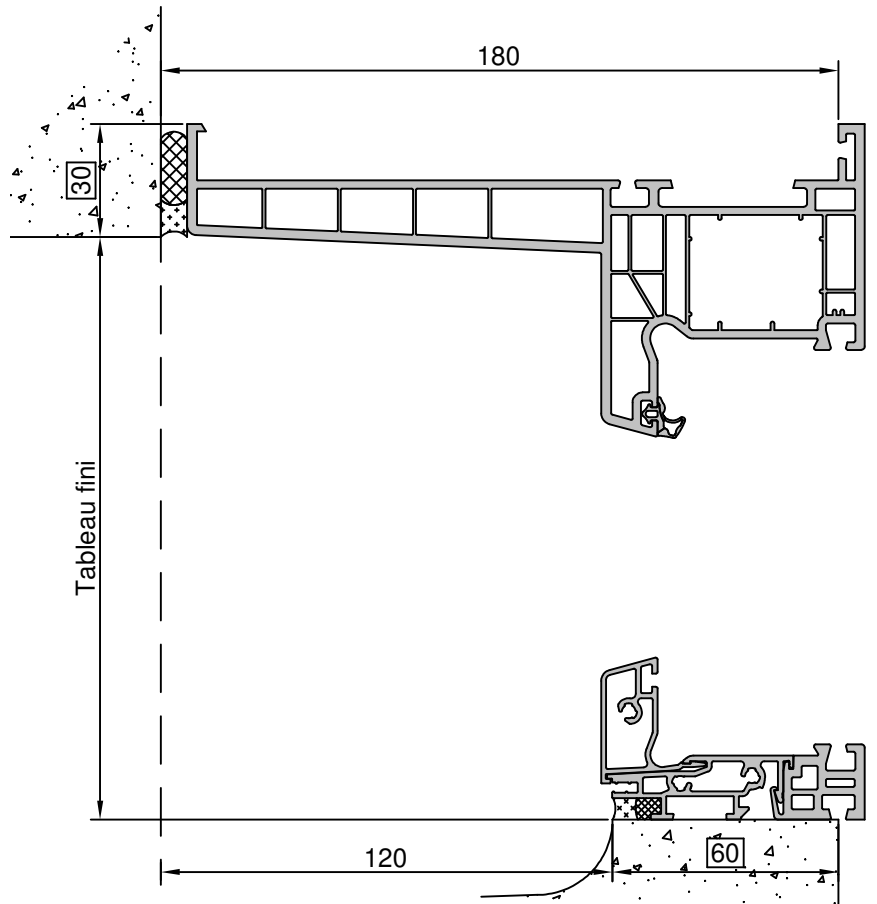

Gamme :	Gamme 70 SCHUCO CORONA		N°: xxx/xxx
Type de pose :	Neuf	Seuil alu 40mm	
Volet :	Sans		
Épaisseur :	180mm