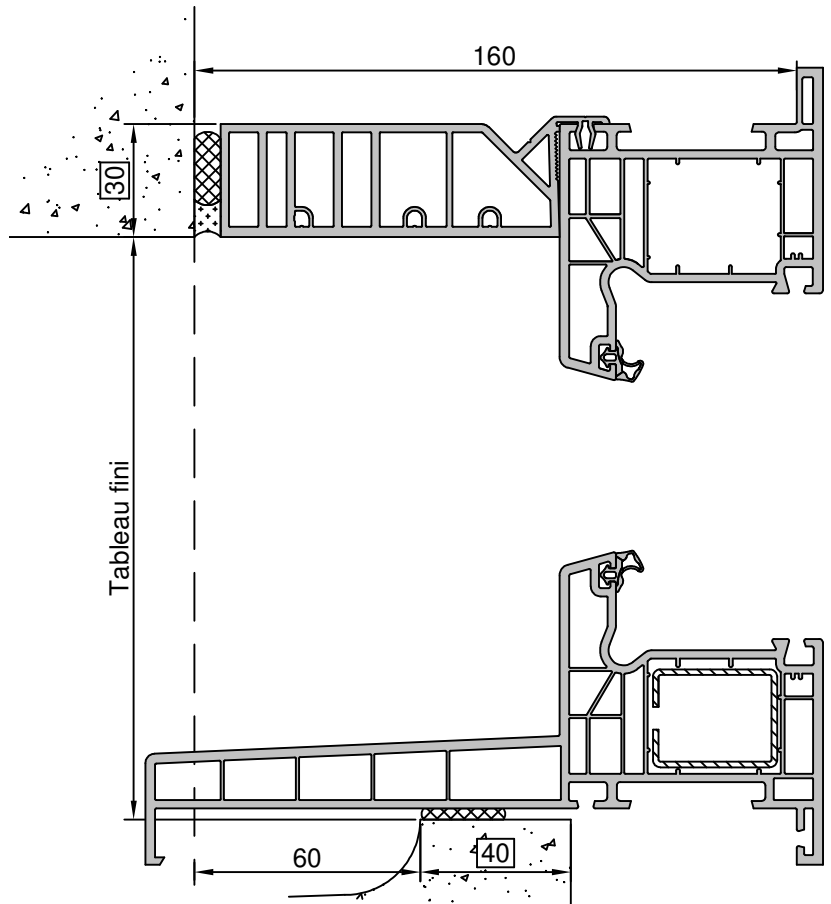

Gamme :	Gamme 70 SCHUCO CORONA		N°: xxx/xxx
Type de pose :	Neuf	Appui PA180	
Volet :	Sans		
Épaisseur :	70+90mm