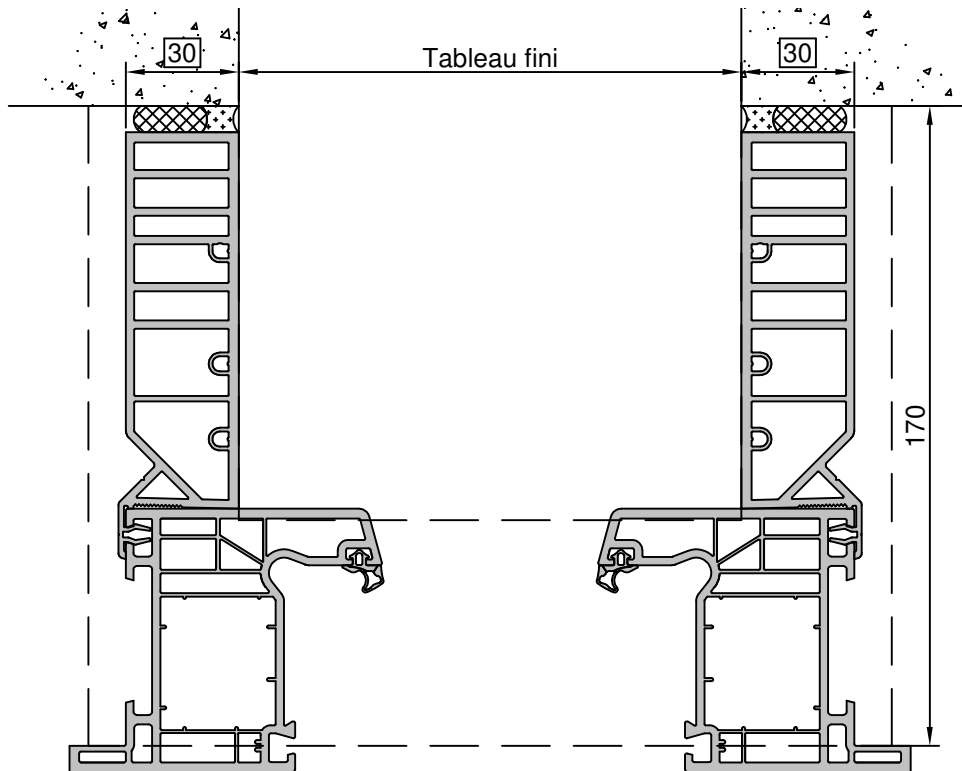

Gamme :	Gamme 70 SCHUCO CORONA		N°: xxx/xxx
Type de pose :	Neuf	Seuil alu 40mm	
Volet :	Sans		
Épaisseur :	70+100mm