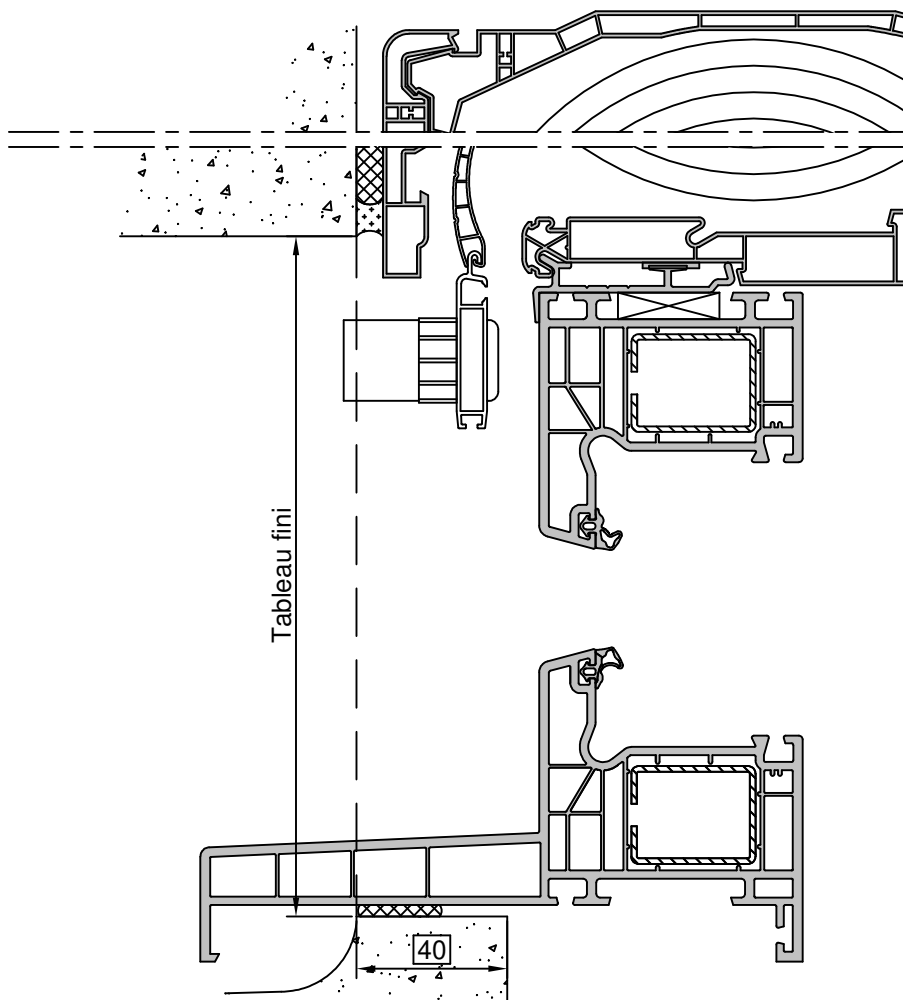

Gamme :	Gamme 70 SCHUCO CORONA		N°: xxx/xxx
Type de pose :	Neuf	Appui PA6	
Volet :	Avec		
Épaisseur :	111mm