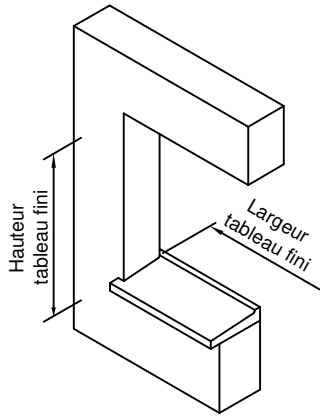

# Pose en Neuf

Avec volet roulant ½ Linteau

Gamme :	Gamme 70 SCHUCO CORONA		N°: xxx/xxx
Type de pose :	Neuf	Seuil alu 20mm	
Volet :	1/2 linteau		
Epaisseur :	70+50mm		

Gamme :	Gamme 70 SCHUCO CORONA		N°: xxx/xxx
Type de pose :	Neuf	Seuil alu 40mm	
Volet :	1/2 linteau		
Epaisseur :	70+50mm		