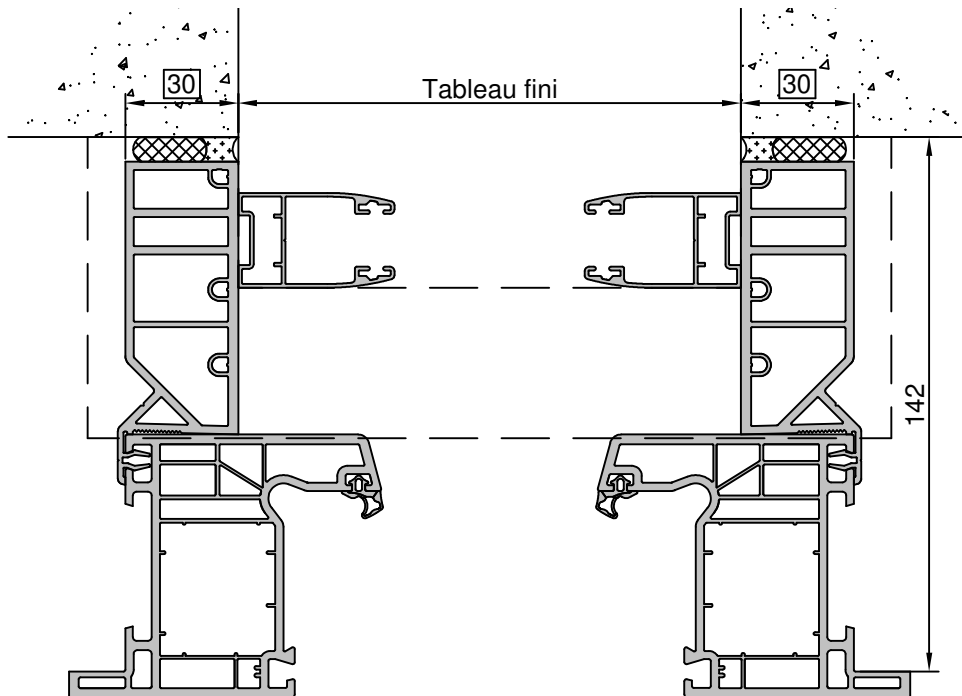

Gamme :	Gamme 70 SCHUCO CORONA		N°: xxx/xxx
Type de pose :	Neuf	Appui PA6	
Volet :	1/2 linteau		
Épaisseur :	70+72mm