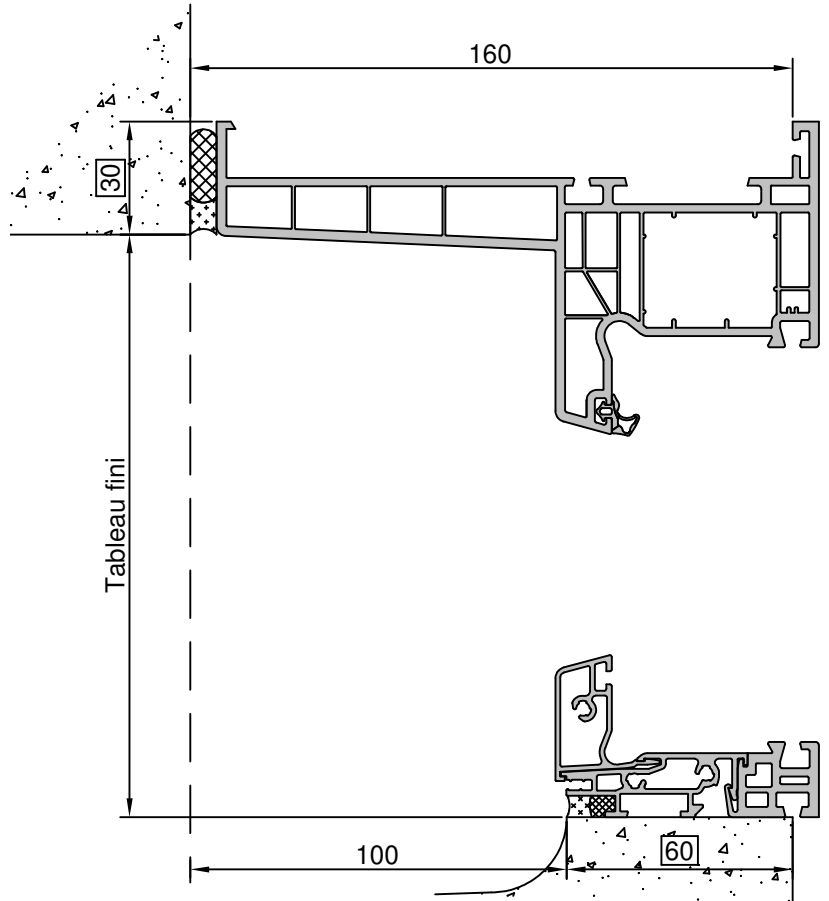

Gamme :	Gamme 70 SCHUCO CORONA		N°: xxx/xxx
Type de pose :	Neuf	Seuil alu 40mm	
Volet :	Sans		
Épaisseur :	160mm