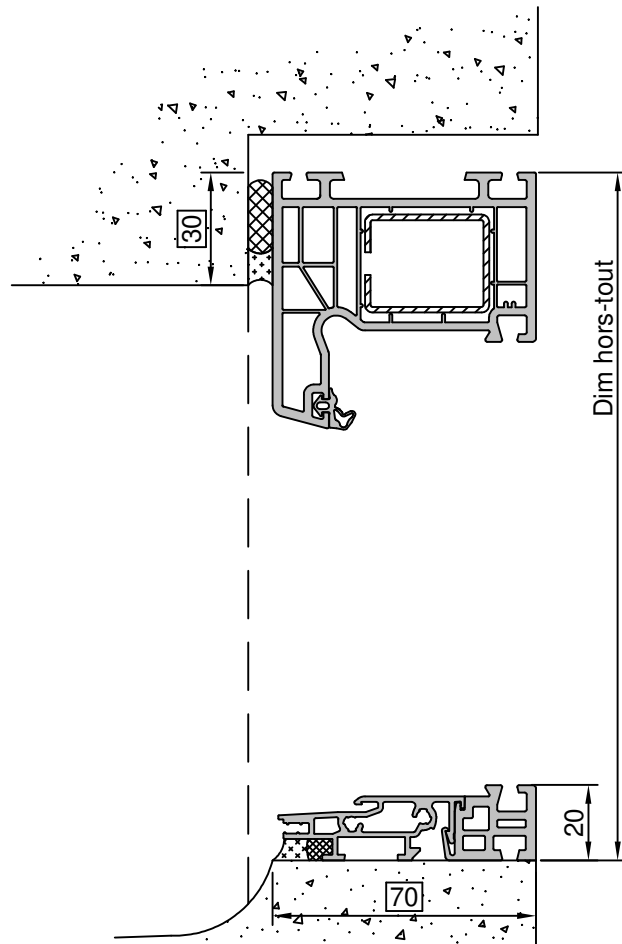

Gamme :	Gamme 70 SCHUCO CORONA		N°: xxx/xxx
Type de pose :	Réhabilitation	Seuil alu 20mm	
Volet :	Sans		
Épaisseur :	70mm