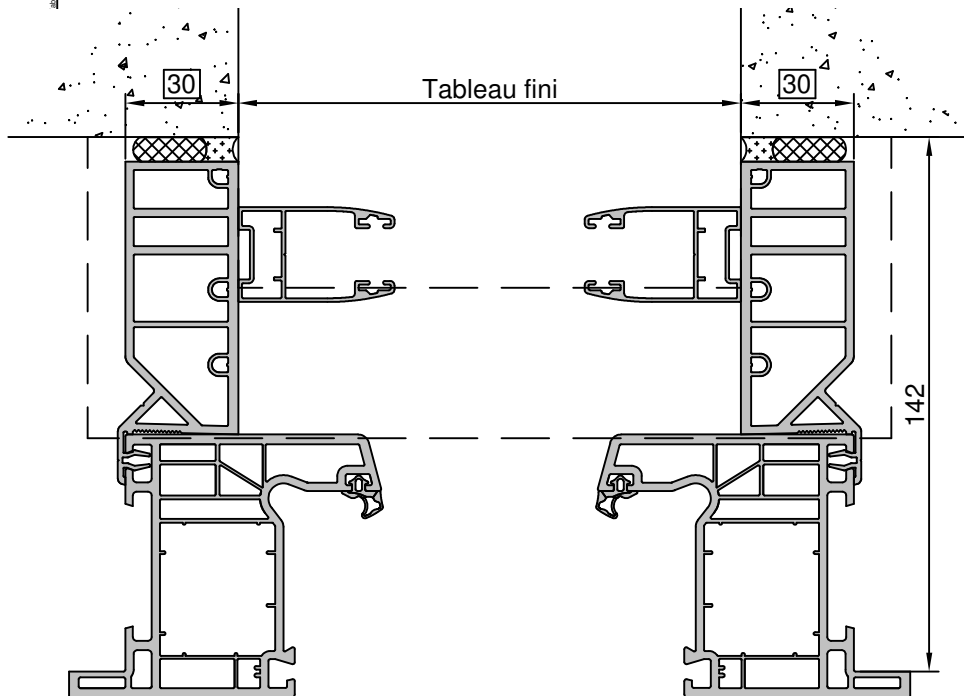

Gamme :	Gamme 70 SCHUCO CORONA		N°: xxx/xxx
Type de pose :	Neuf	Appui PA6	
Volet :	CT		
Épaisseur :	70+72mm