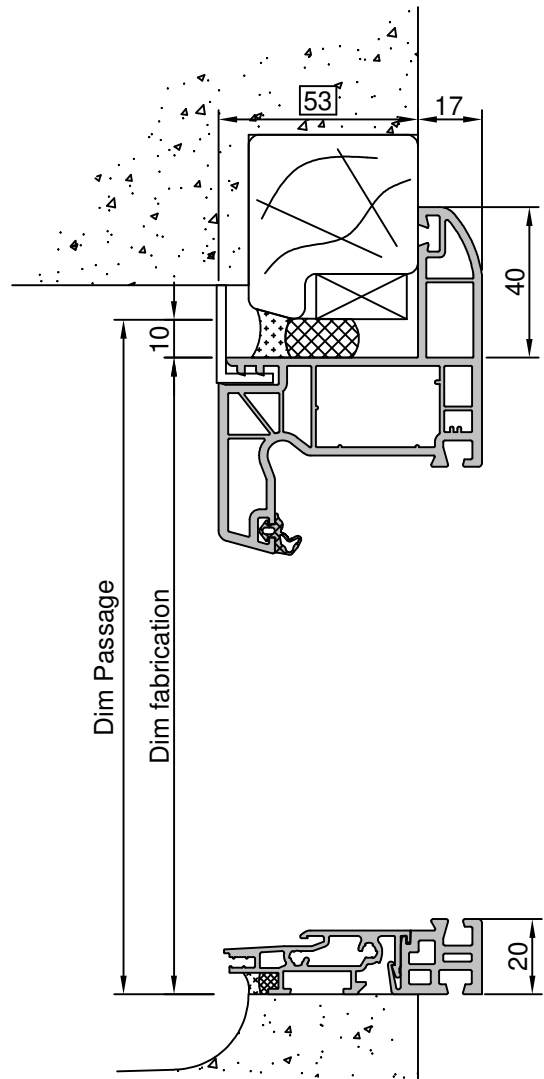

Gamme :	Gamme 70 SCHUCO CORONA		N°: xxx/xxx
Type de pose :	Rénovation	Seuil alu 20mm Habillage standard	
Volet :	Sans		
Épaisseur :	70mm