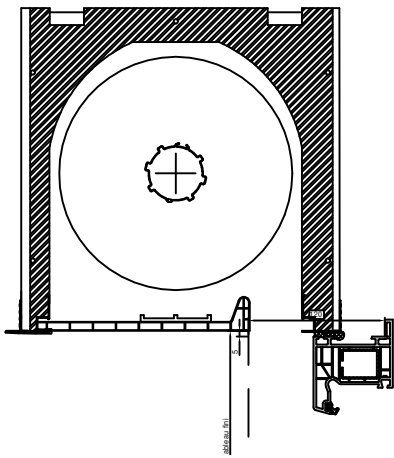

Gamme :	Gamme 70 SCHUCO CORONA		N°: xxx/xxx
Type de pose :	Neuf	Seuil alu 20mm	
Volet :	CT		
Épaisseur :	70+50mm