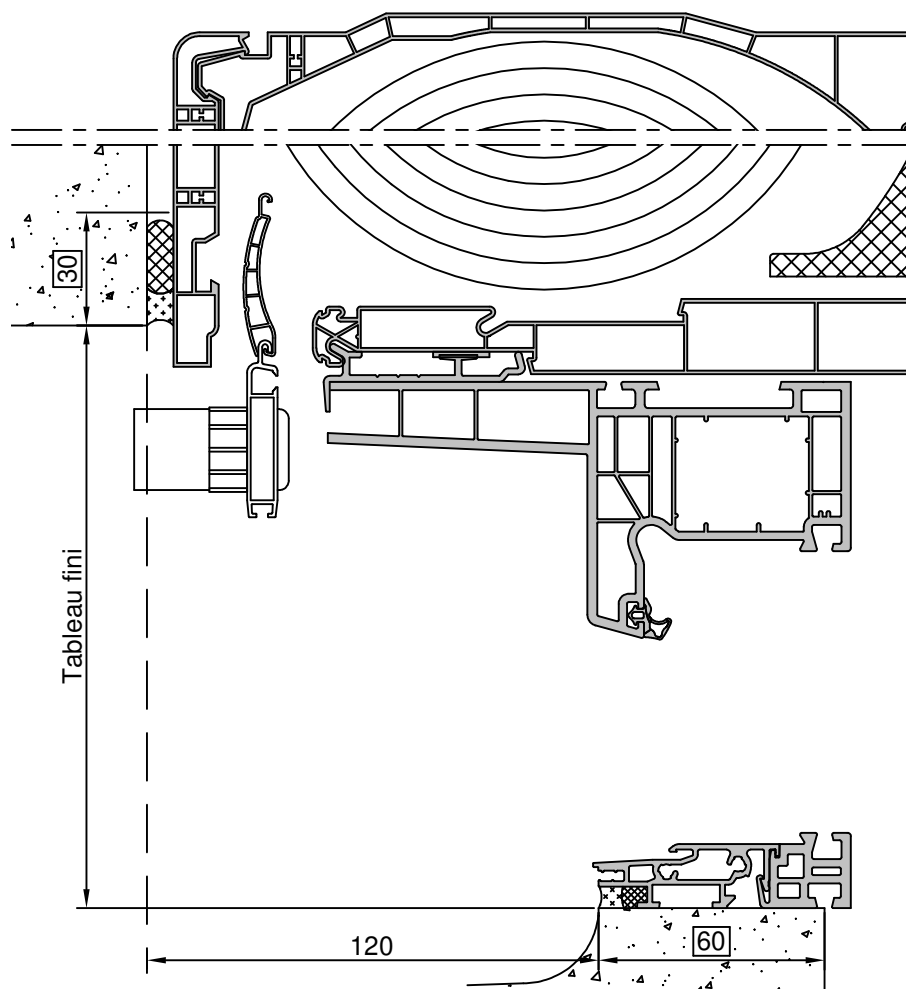

Gamme :	Gamme 70 SCHUCO CORONA		N°: xxx/xxx
Type de pose :	Neuf	Seuil alu 20mm	
Volet :	Avec		
Épaisseur :	180mm