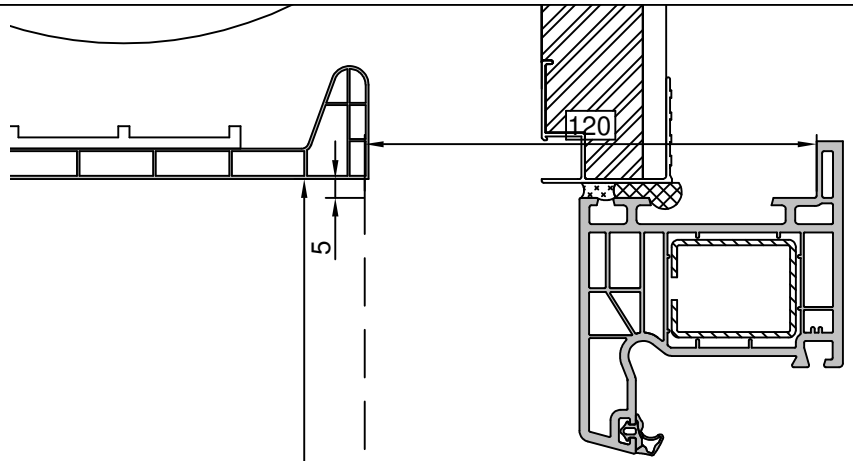

# Pose en Neuf

Avec volet roulant Coffre tunnel

Gamme :	Gamme 70 SCHUCO CORONA		N°: xxx/xxx
Type de pose :	Neuf	Seuil alu 20mm	
Volet :	CT		
Épaisseur :	70+50mm		

Gamme :	Gamme 70 SCHUCO CORONA		N°: xxx/xxx
Type de pose :	Neuf	Seuil alu 40mm	
Volet :	CT		
Épaisseur :	70+50mm		