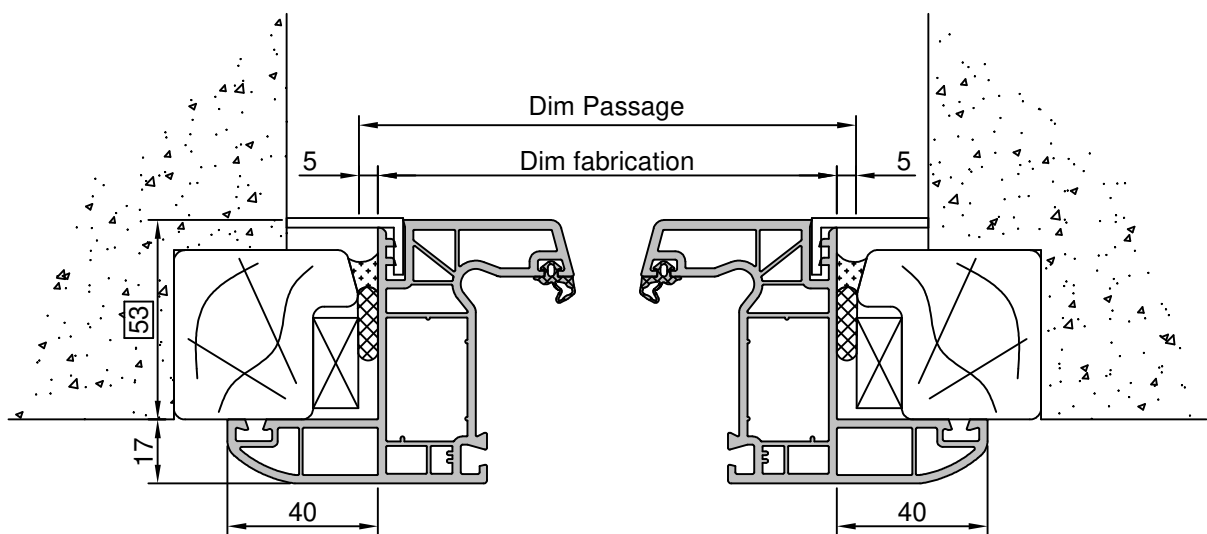

Gamme :	Gamme 70 SCHUCO CORONA		N°: xxx/xxx
Type de pose :	Rénovation	Seuil alu 20mm Habillage standard	
Volet :	Sans		
Épaisseur :	70mm