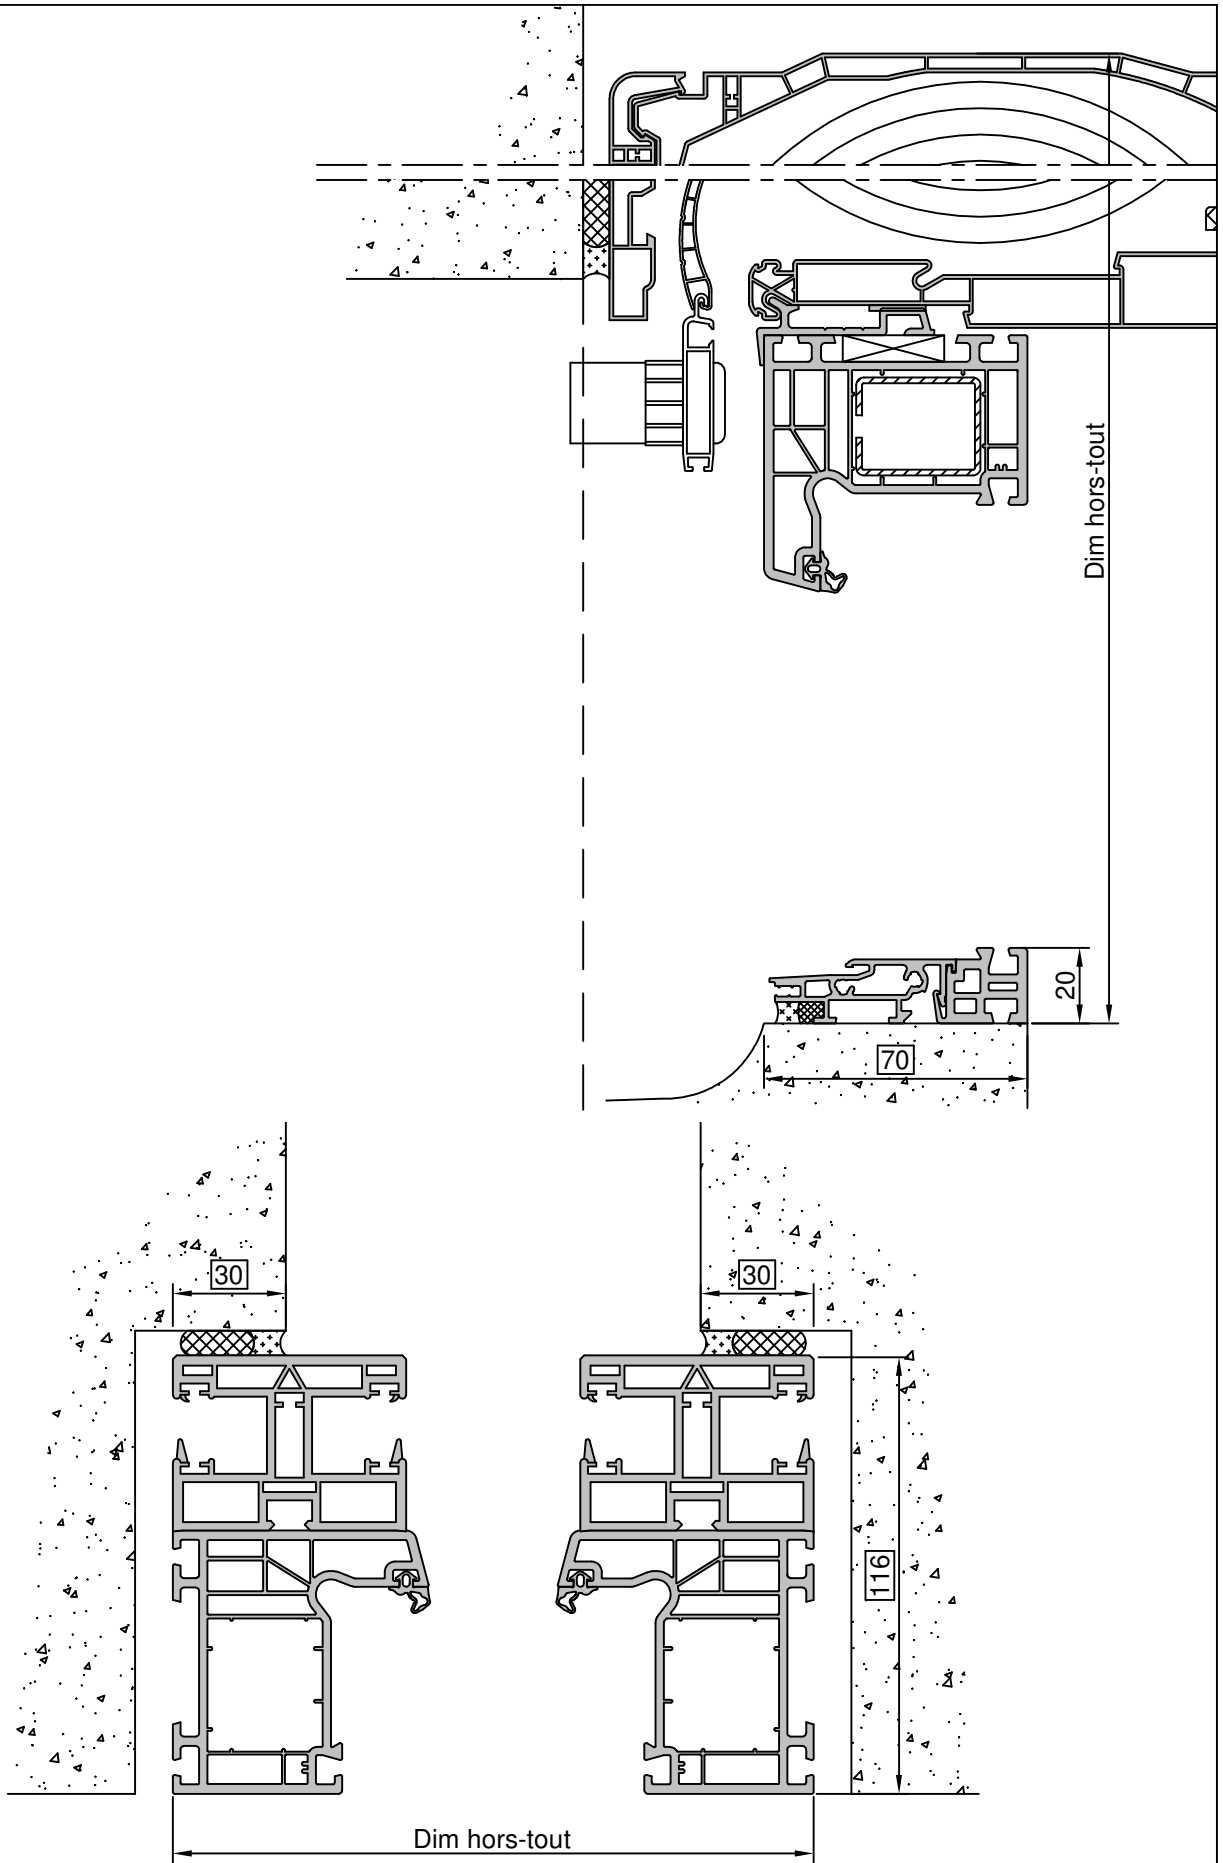

Gamme :	Gamme 70 SCHUCO CORONA		N°: xxx/xxx
Type de pose :	Réhabilitation	Seuil alu 20mm	
Volet :	Avec		
Épaisseur :	116mm