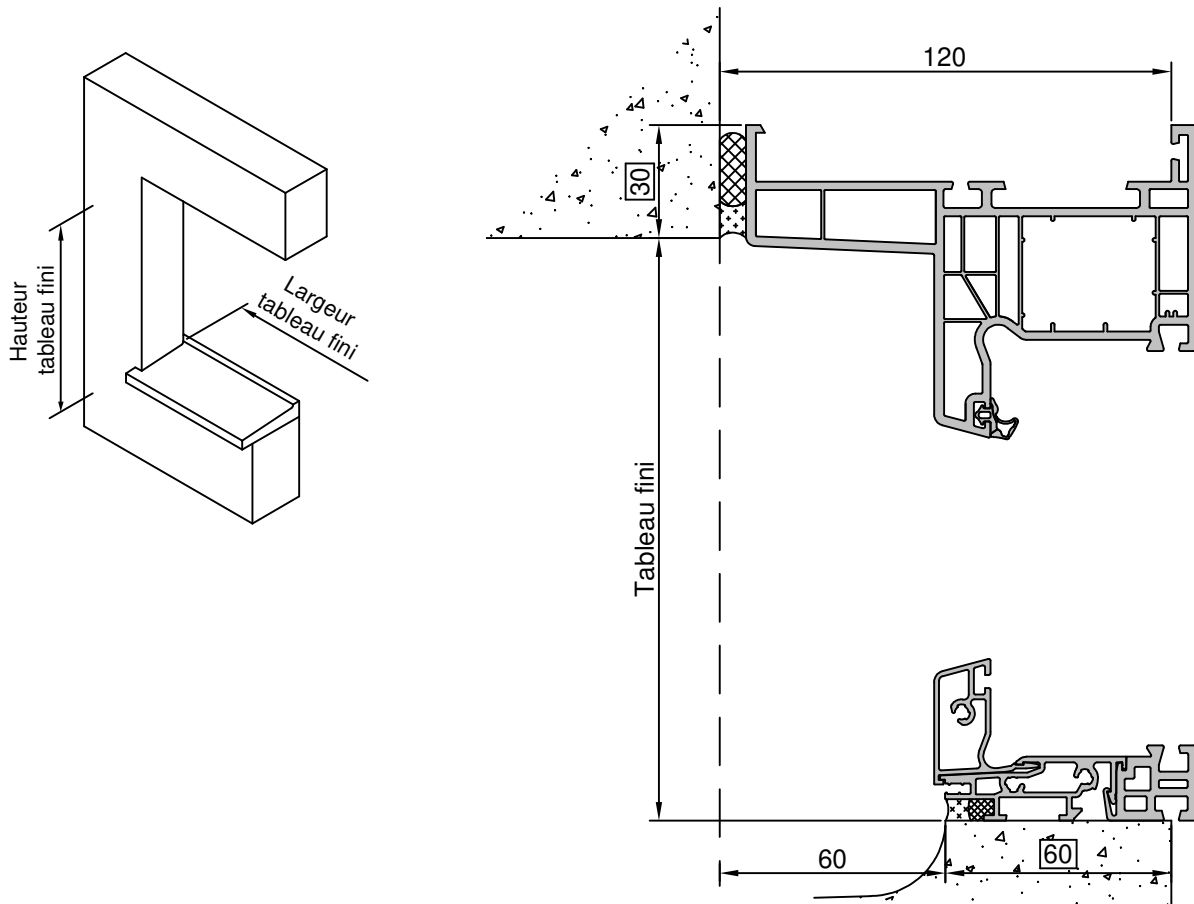

Gamme :	Gamme 70 SCHUCO CORONA		N°: xxx/xxx
Type de pose :	Neuf	Seuil alu 40mm	
Volet :	Sans		
Épaisseur :	120mm