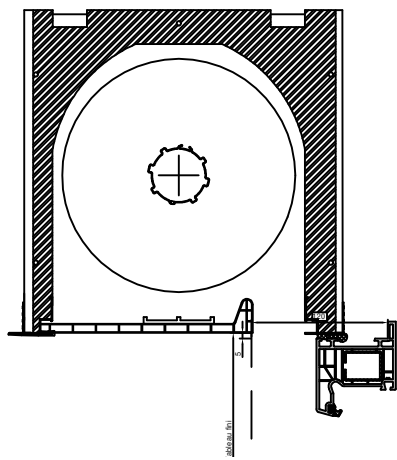

# Pose en Neuf

Avec volet roulant Coffre tunnel

Gamme :	Gamme 70 SCHUCO CORONA		N°: xxx/xxx
Type de pose :	Neuf	Seuil alu 20mm	
Volet :	CT		
Épaisseur :	70+50mm		

Gamme :	Gamme 70 SCHUCO CORONA		N°: xxx/xxx
Type de pose :	Neuf	Seuil alu 40mm	
Volet :	CT		
Épaisseur :	70+50mm		