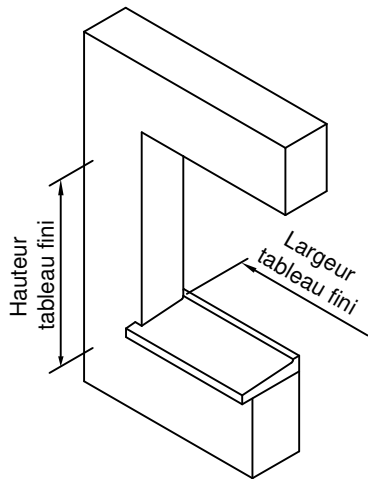

Gamme :	Gamme 70 SCHUCO CORONA		N°: xxx/xxx
Type de pose :	Neuf	Appui PA6	
Volet :	CT		
Epaisseur :	70+50mm		

Tableau fini

80

Gamme :	Gamme 70 SCHUCO CORONA		N°: xxx/xxx
Type de pose :	Neuf	Seuil alu 20mm	
Volet :	CT		
Épaisseur :	70+72mm		