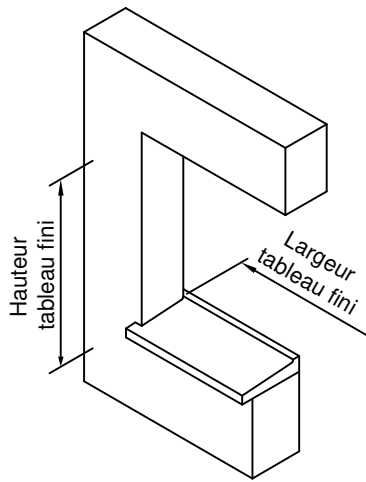

Gamme :	Gamme 70 SCHUCO CORONA		N°: xxx/xxx
Type de pose :	Neuf	Seuil alu 40mm	
Volet :	Sans		
Épaisseur :	160mm