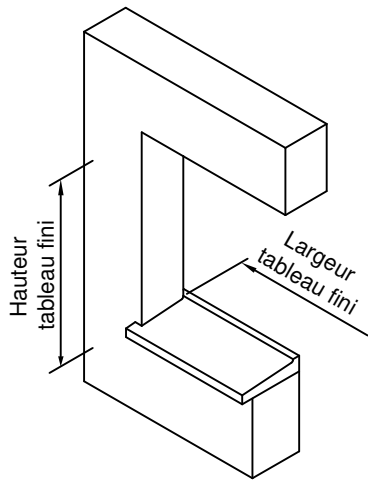

Gamme :	Gamme 70 SCHUCO CORONA		N°: xxx/xxx
Type de pose :	Neuf	Appui PA6	
Volet :	CT		
Epaisseur :	70+50mm		

Tableau fini

80

Gamme :	Gamme 70 SCHUCO CORONA		N°: xxx/xxx
Type de pose :	Neuf	Seuil alu 20mm	
Volet :	CT		
Épaisseur :	70+72mm		