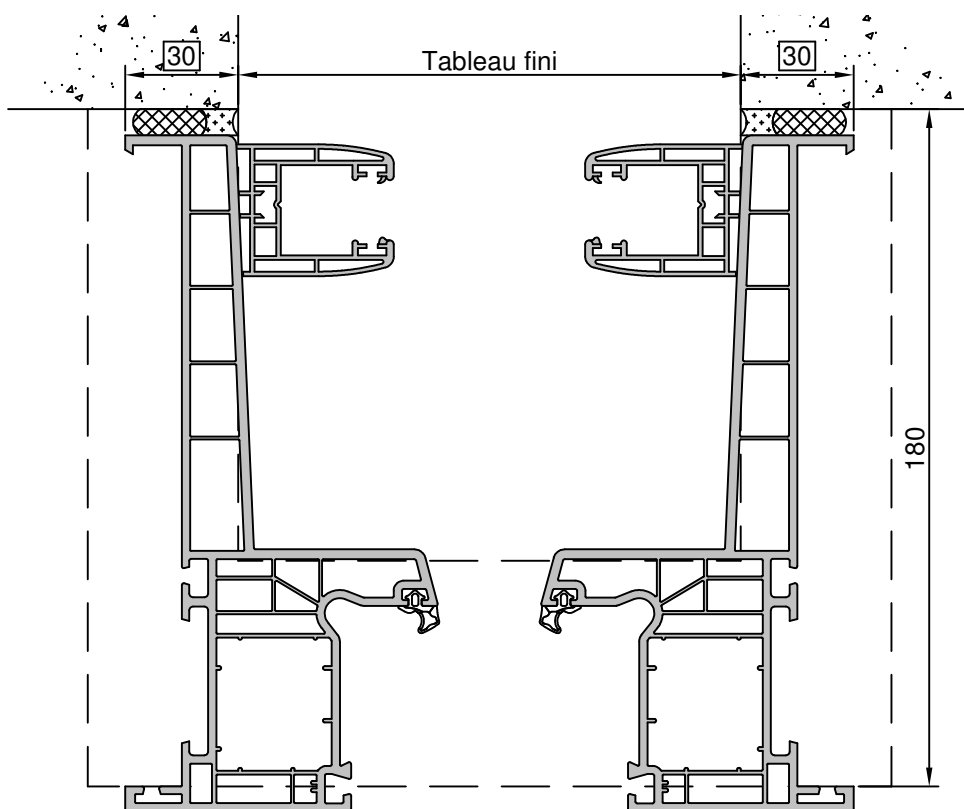

Gamme :	Gamme 70 SCHUCO CORONA		N°: xxx/xxx
Type de pose :	Neuf	Seuil alu 40mm	
Volet :	Avec		
Épaisseur :	180mm