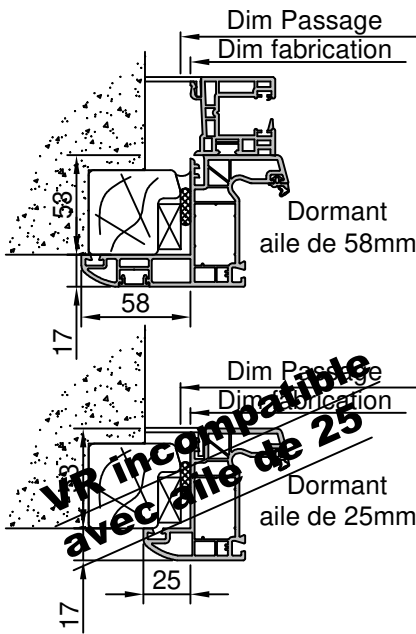

# Pose en Rénovation

Avec volet roulant

Gamme :	Gamme 70 SCHUCO CORONA		N°: xxx/xxx
Type de pose :	Rénovation	Seuil alu 20mm Habillage standard	
Volet :	Avec		
Épaisseur :	111mm		

Gamme :	Gamme 70 SCHUCO CORONA		N°: xxx/xxx
Type de pose :	Rénovation	Seuil Alu 40mm Habillage standard	
Volet :	Avec		
Épaisseur :	111mm		