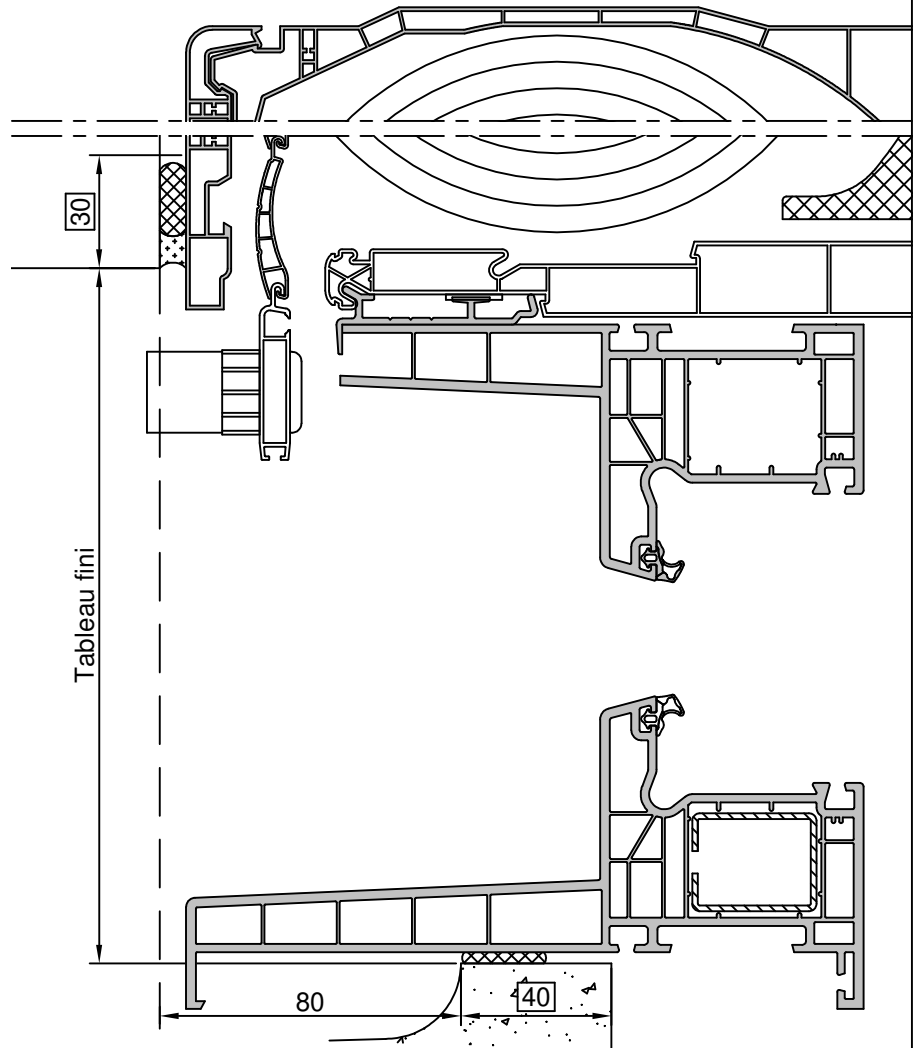

Gamme :	Gamme 70 SCHUCO CORONA		N°: xxx/xxx
Type de pose :	Neuf	Appui PA180	
Volet :	Avec		
Épaisseur :	180mm