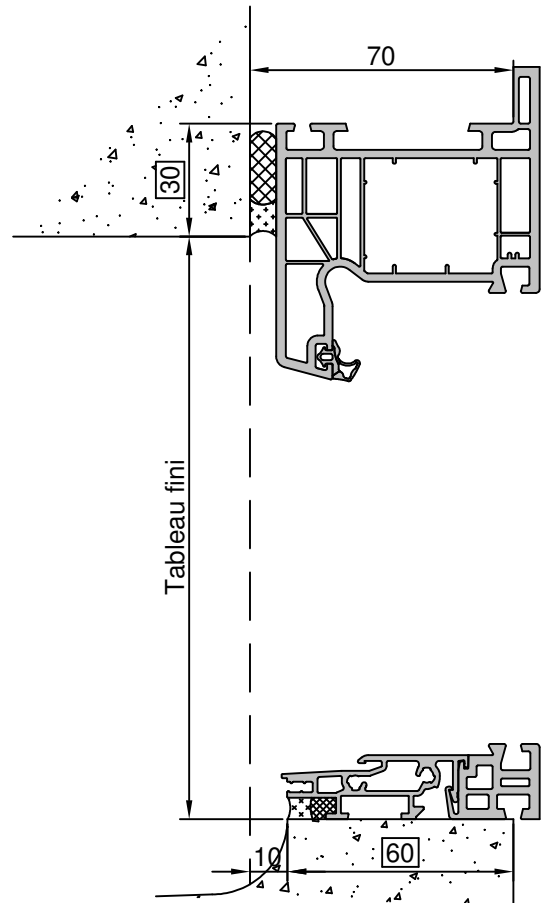

# Pose en Neuf

Sans volet roulant

Gamme :	Gamme 70 SCHUCO CORONA		N°: xxx/xxx
Type de pose :	Neuf	Seuil alu 20mm	
Volet :	Sans		
Épaisseur :	70mm		

Gamme :	Gamme 70 SCHUCO CORONA		N°: xxx/xxx
Type de pose :	Neuf	Seuil alu 40mm	
Volet :	Sans		
Épaisseur :	70mm		