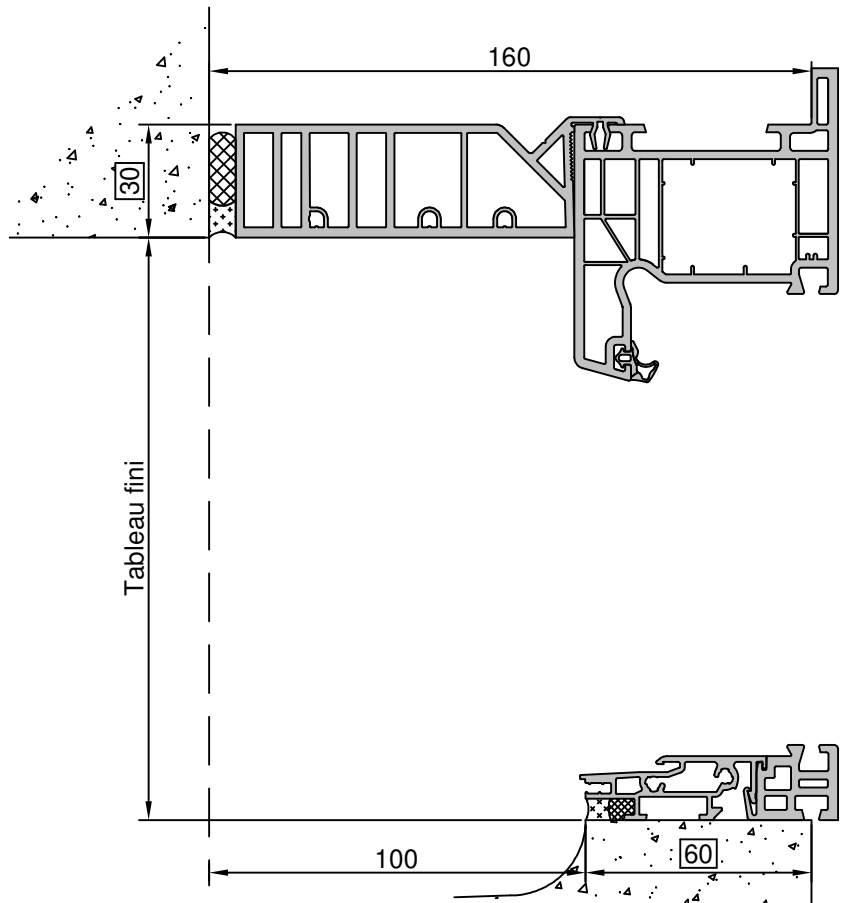

Gamme :	Gamme 70 SCHUCO CORONA		N°: xxx/xxx
Type de pose :	Neuf	Seuil alu 20mm	
Volet :	Sans		
Épaisseur :	70+90mm