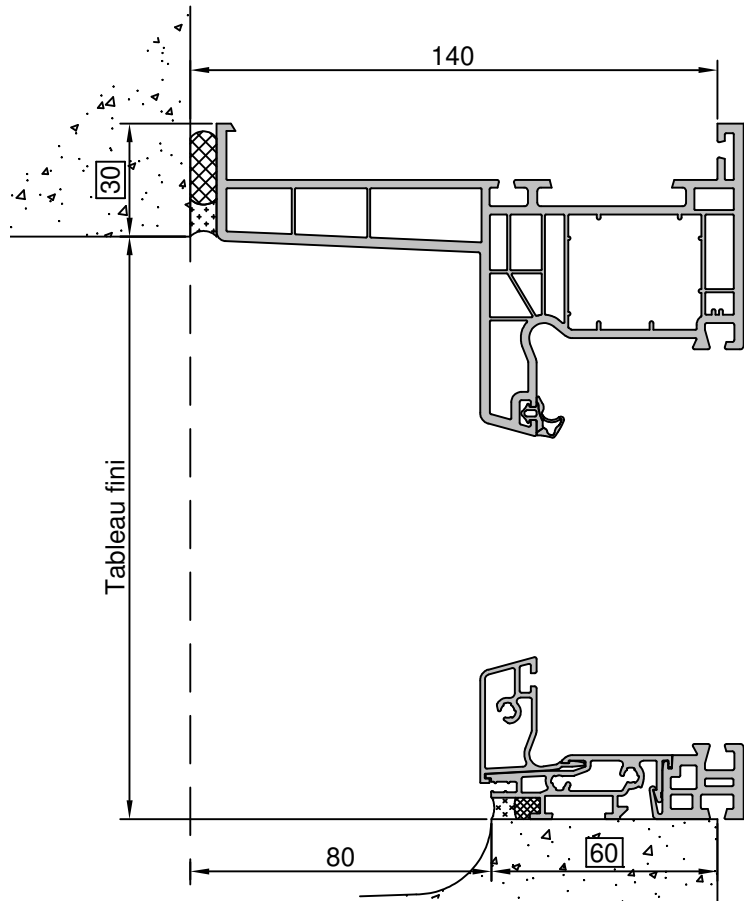

Gamme :	Gamme 70 SCHUCO CORONA		N°: xxx/xxx
Type de pose :	Neuf	Seuil alu 40mm	
Volet :	Sans		
Épaisseur :	140mm