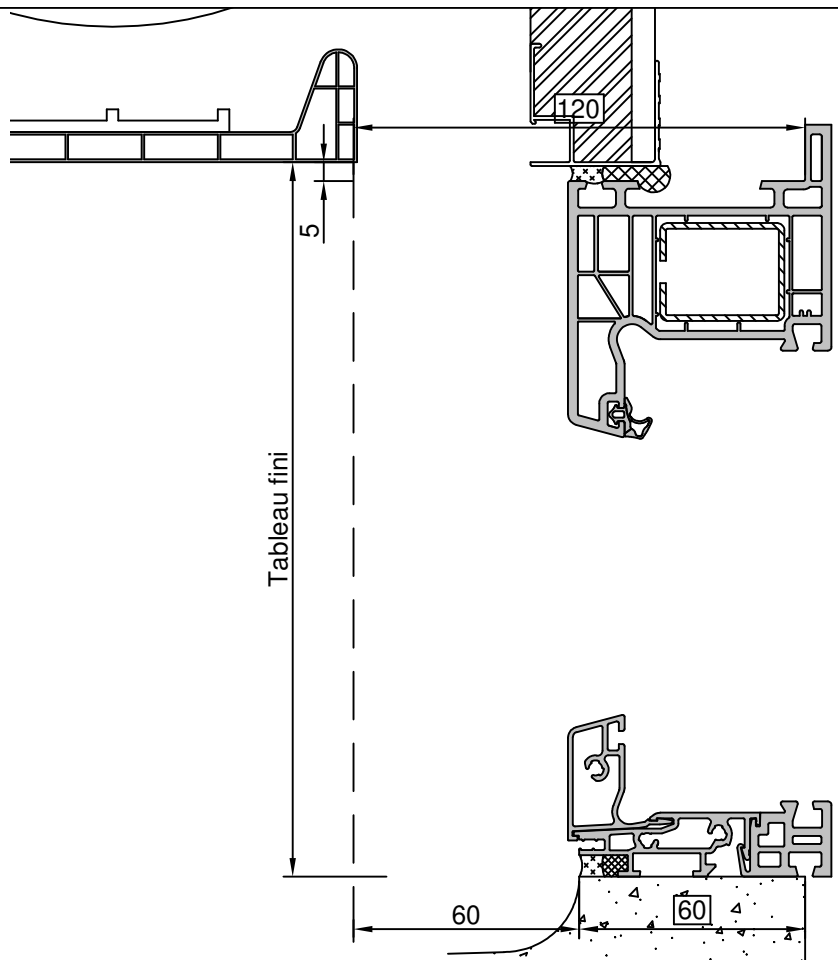

Gamme :	Gamme 70 SCHUCO CORONA		N°: xxx/xxx
Type de pose :	Neuf	Seuil alu 40mm	
Volet :	CT		
Épaisseur :	70+50mm