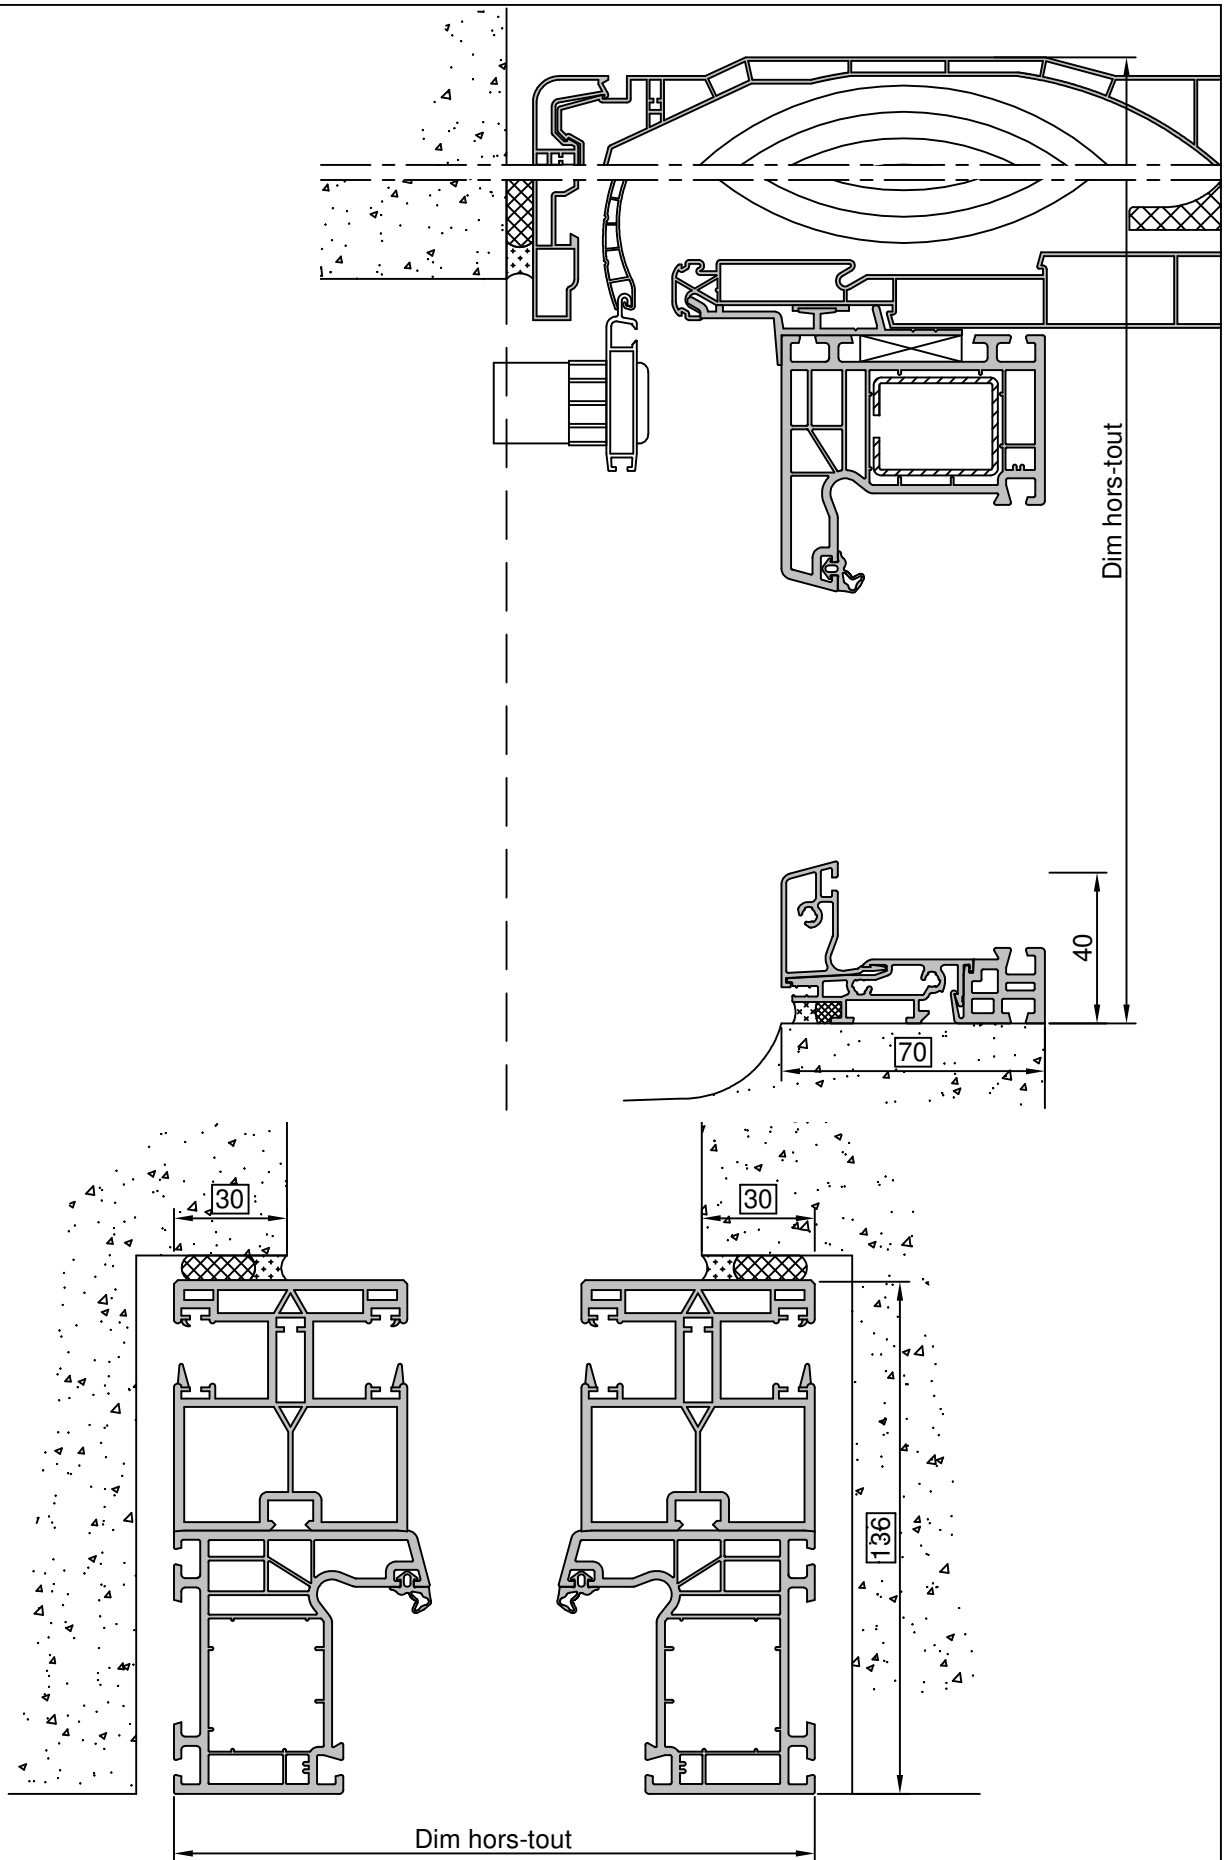

Gamme :	Gamme 70 SCHUCO CORONA		N°: xxx/xxx
Type de pose :	Réhabilitation	Seuil alu 40mm	
Volet :	Avec		
Epaisseur :	136mm