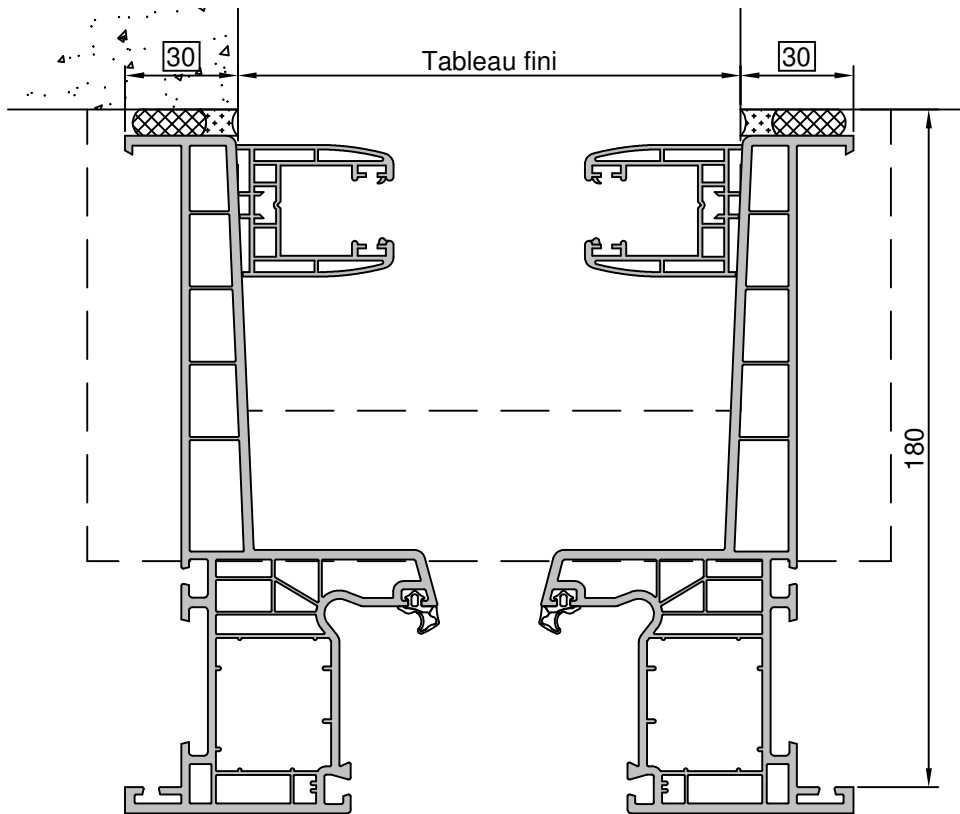

Gamme :	Gamme 70 SCHUCO CORONA		N°: xxx/xxx
Type de pose :	Neuf	Appui PA180	
Volet :	Avec		
Épaisseur :	180mm