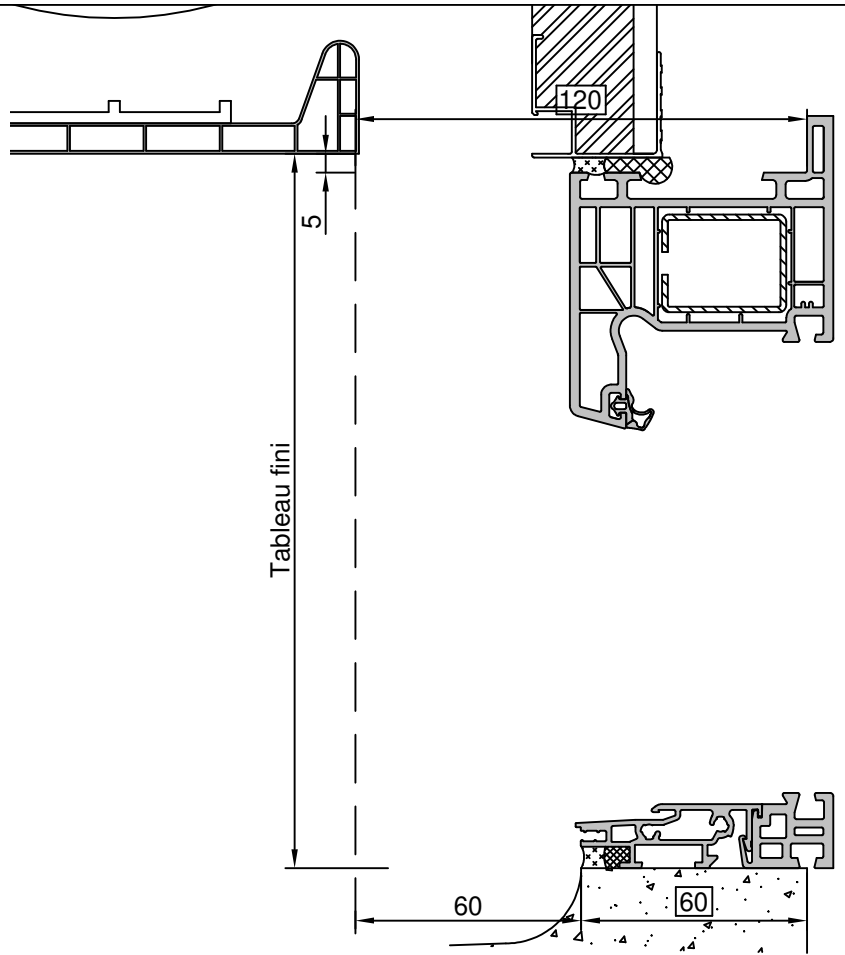

Gamme :	Gamme 70 SCHUCO CORONA		N°: xxx/xxx
Type de pose :	Neuf	Seuil alu 20mm	
Volet :	CT		
Épaisseur :	70+50mm