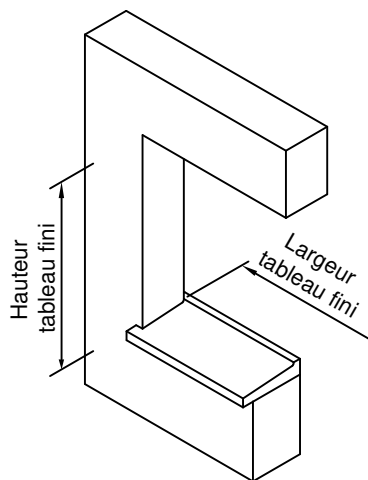

Gamme :	Gamme 70 SCHUCO CORONA		N°: xxx/xxx
Type de pose :	Neuf	Appui PA180	
Volet :	Avec		
Épaisseur :	160mm