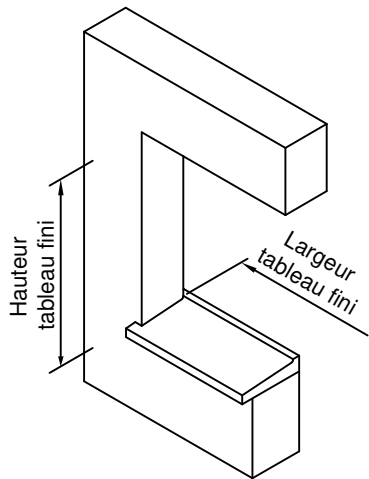

Gamme :	Gamme 70 SCHUCO CORONA		N°: xxx/xxx
Type de pose :	Neuf	Seuil alu 40mm	
Volet :	CT		
Épaisseur :	70+50mm