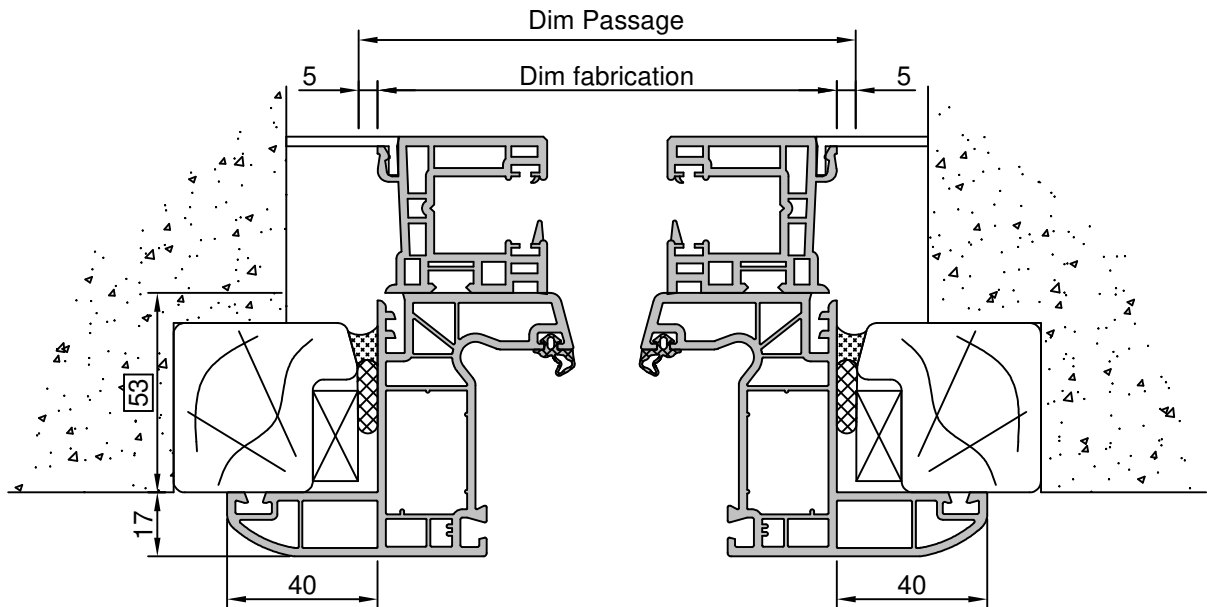

Gamme :	Gamme 70 SCHUCO CORONA		N°: xxx/xxx
Type de pose :	Rénovation	Seuil alu 20mm Habillage standard	
Volet :	Avec		
Épaisseur :	111mm