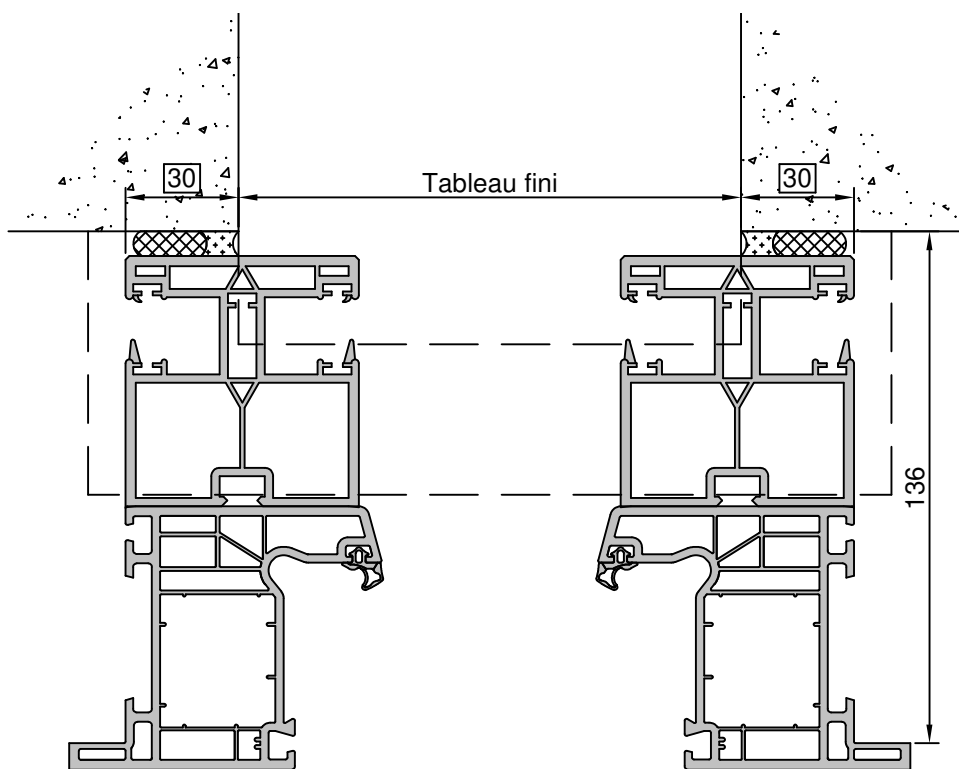

Gamme :	Gamme 70 SCHUCO CORONA		N°: xxx/xxx
Type de pose :	Neuf	Appui PA6	
Volet :	Avec		
Épaisseur :	136mm