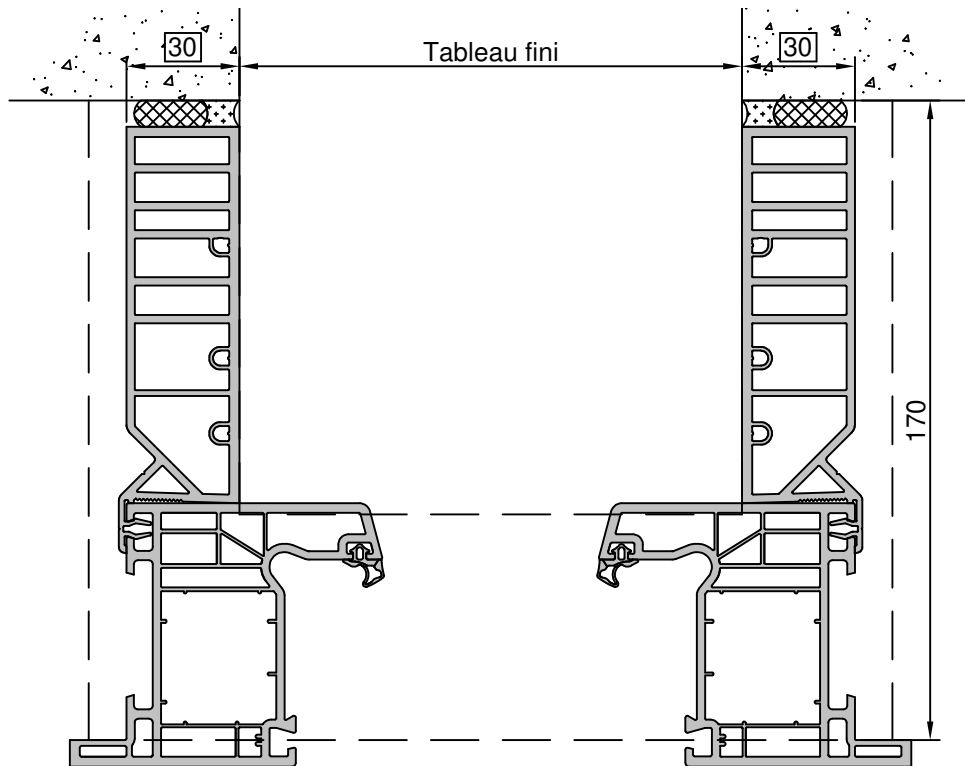

Gamme :	Gamme 70 SCHUCO CORONA		N°: xxx/xxx
Type de pose :	Neuf	Seuil alu 20mm	
Volet :	Sans		
Épaisseur :	70+100mm