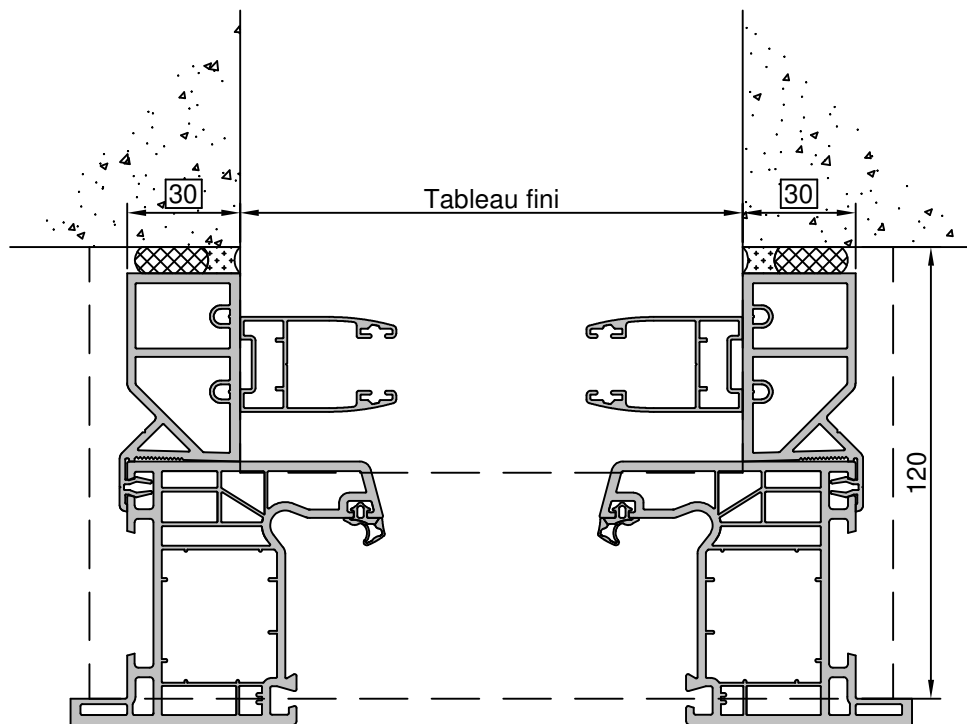

Gamme :	Gamme 70 SCHUCO CORONA		N°: xxx/xxx
Type de pose :	Neuf	Seuil alu 40mm	
Volet :	CT		
Épaisseur :	70+50mm