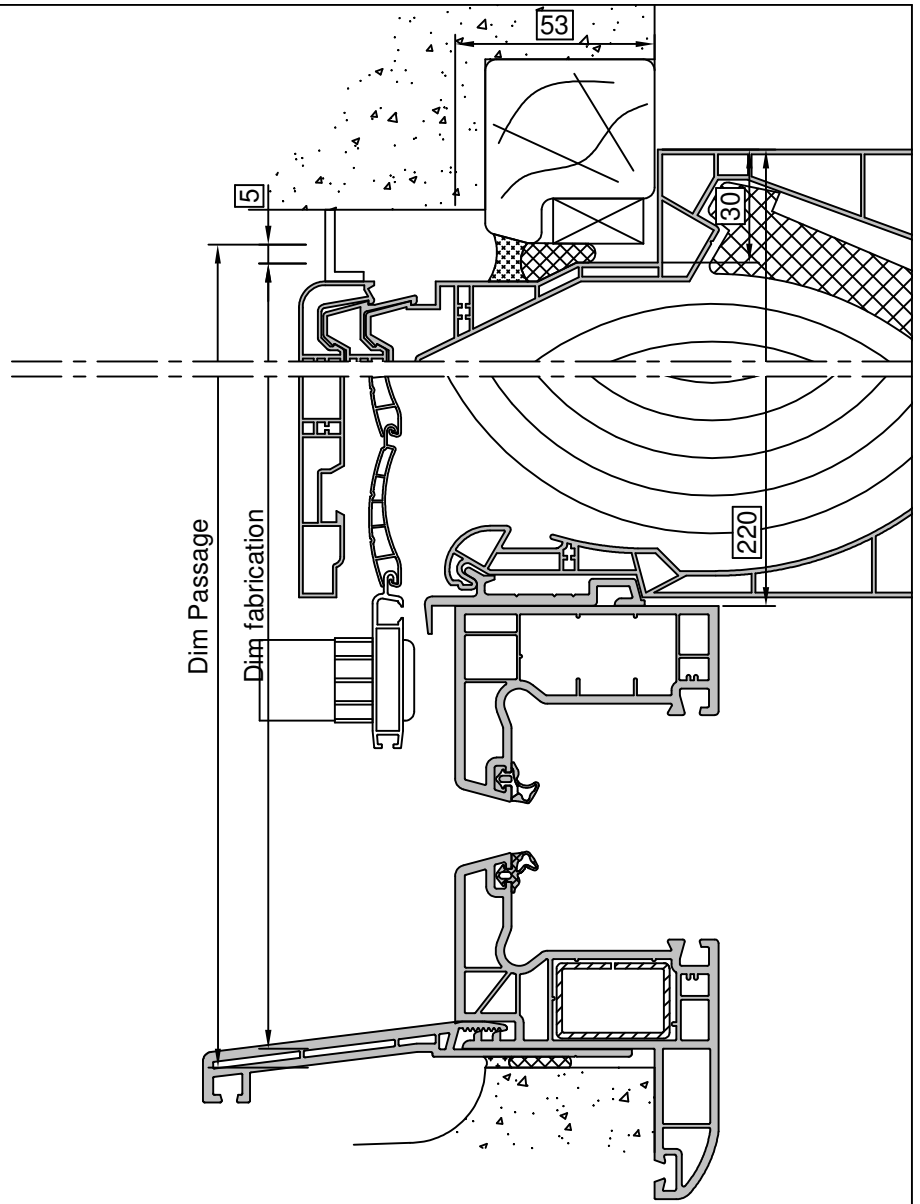

Gamme :	Gamme 70 SCHUCO CORONA		N°: xxx/xxx
Type de pose :	Rénovation	Appui PA2RE Habillage standard	
Volet :	Avec		
Epaisseur :	111mm