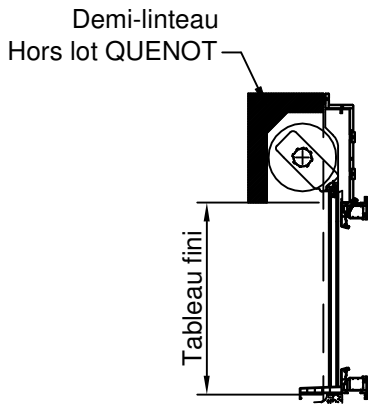

Gamme :	Gamme 70 SCHUCO CORONA		N°: xxx/xxx
Type de pose :	Neuf	Seuil alu 20mm	
Volet :	1/2 linteau		
Epaisseur :	70+50mm