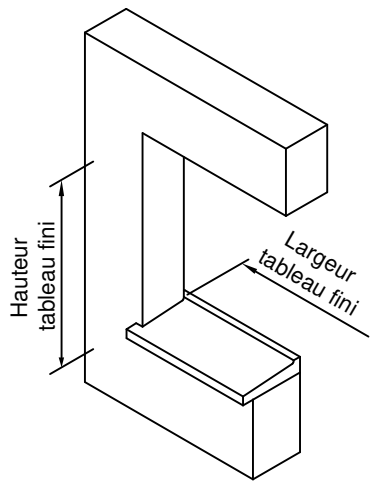

Gamme :	Gamme 70 SCHUCO CORONA		N°: xxx/xxx
Type de pose :	Neuf	Appui PA6	
Volet :	Avec		
Épaisseur :	160mm