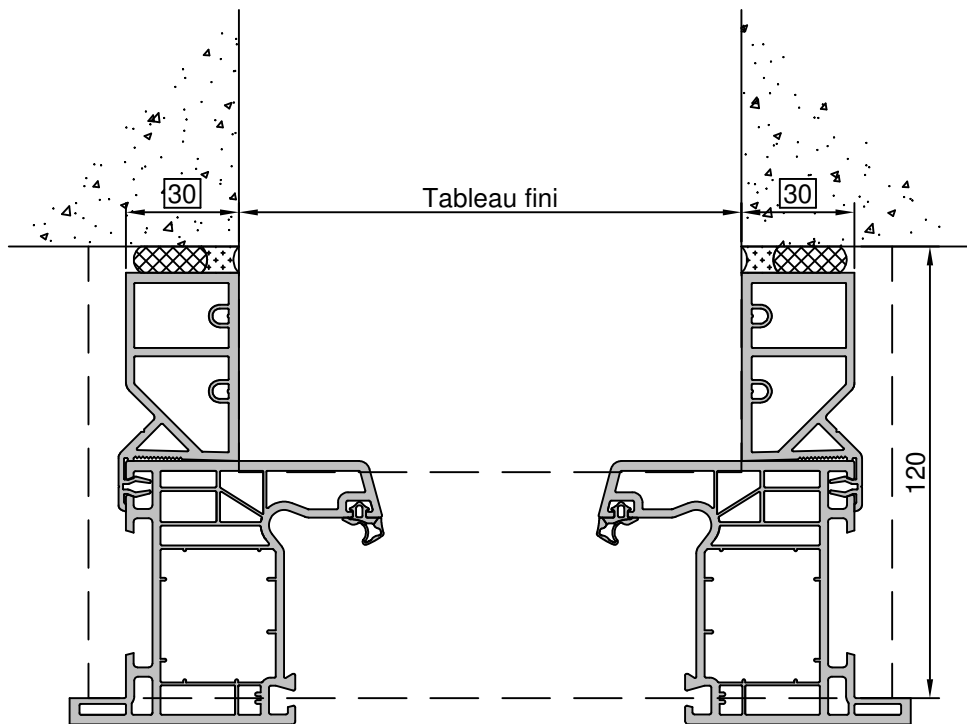

Gamme :	Gamme 70 SCHUCO CORONA		N°: xxx/xxx
Type de pose :	Neuf	Seuil alu 20mm	
Volet :	Sans		
Épaisseur :	70+50mm