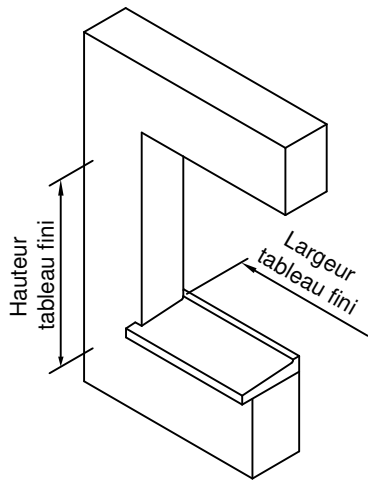

Gamme :	Gamme 70 SCHUCO CORONA		N°: xxx/xxx
Type de pose :	Neuf	Seuil alu 20mm	
Volet :	Sans		
Épaisseur :	70+50mm