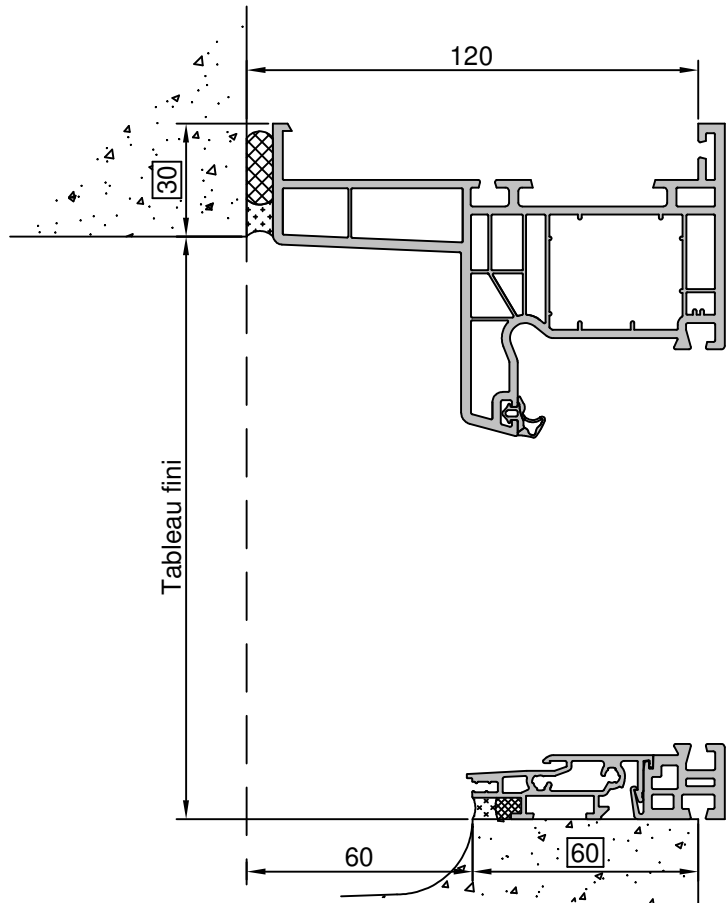

Gamme :	Gamme 70 SCHUCO CORONA		N°: xxx/xxx
Type de pose :	Neuf	Seuil alu 20mm	
Volet :	Sans		
Épaisseur :	120mm