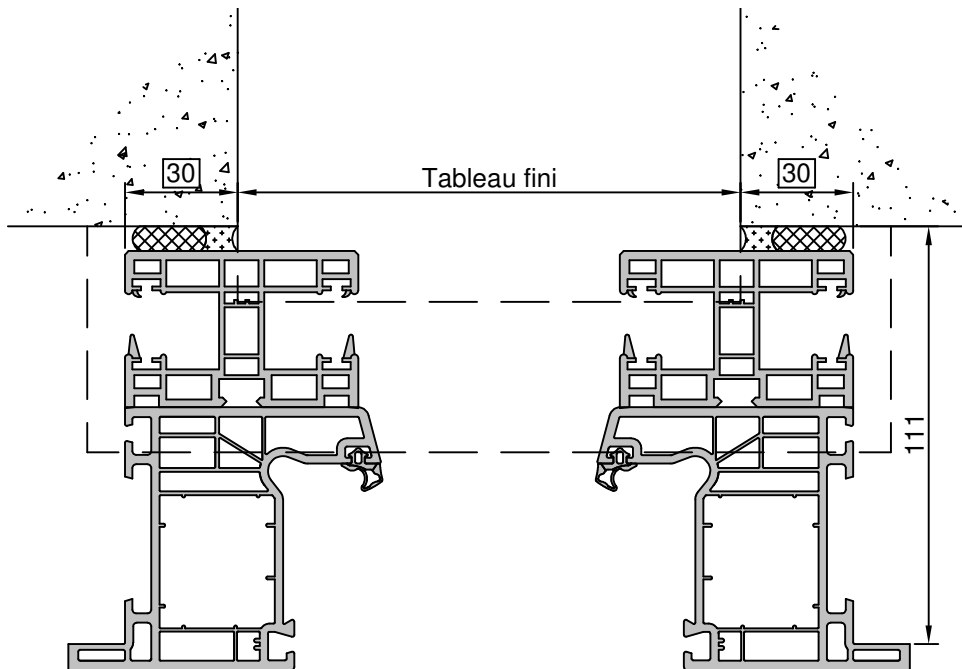

# Pose en Neuf

Avec volet roulant monobloc

Gamme :	Gamme 70 SCHUCO CORONA		N°: xxx/xxx
Type de pose :	Neuf	Seuil alu 20mm	
Volet :	Avec		
Épaisseur :	111mm		

Gamme :	Gamme 70 SCHUCO CORONA		N°: xxx/xxx
Type de pose :	Neuf	Seuil alu 40mm	
Volet :	Avec		
Épaisseur :	111mm		