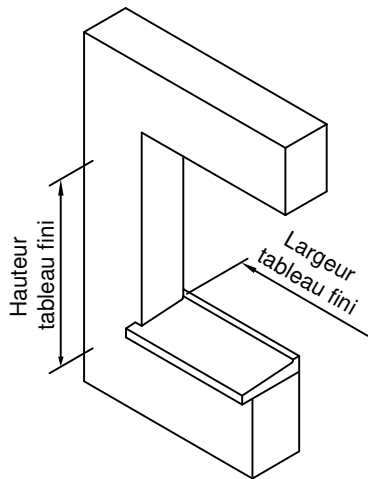

Gamme :	Gamme 70 SCHUCO CORONA		N°: xxx/xxx
Type de pose :	Neuf	Appui PA6	
Volet :	Sans		
Épaisseur :	70+72mm