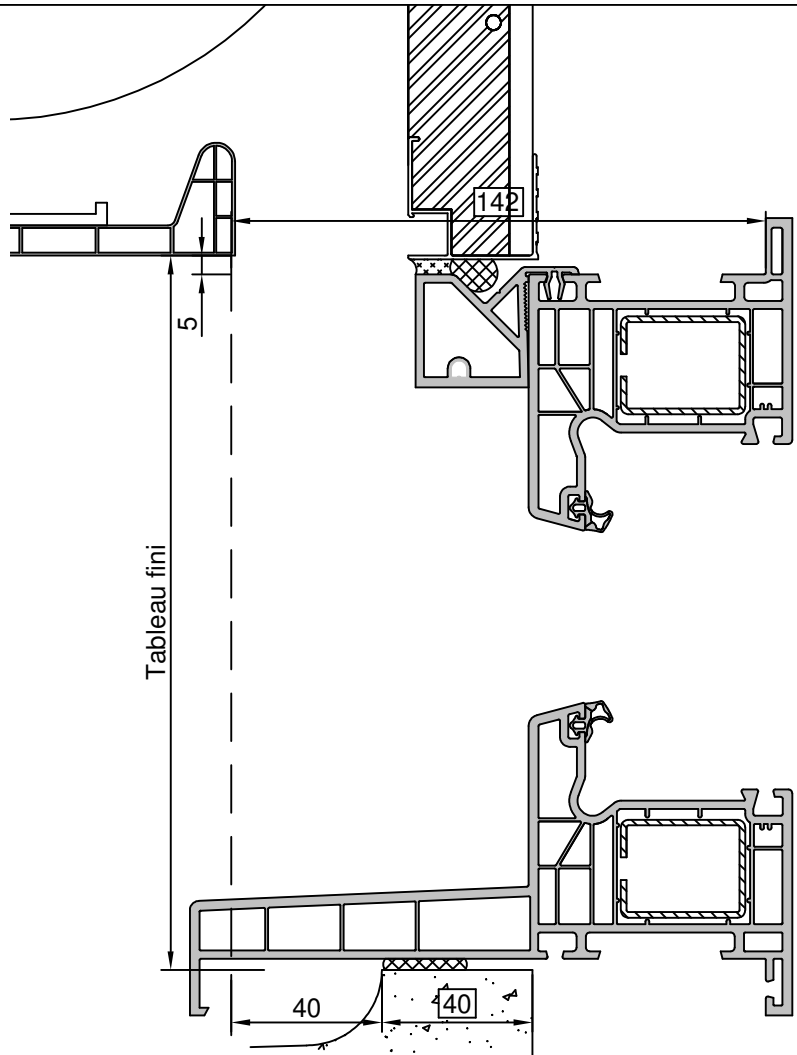

Gamme :	Gamme 70 SCHUCO CORONA		N°: xxx/xxx
Type de pose :	Neuf	Appui PA6	
Volet :	CT		
Épaisseur :	70+72mm