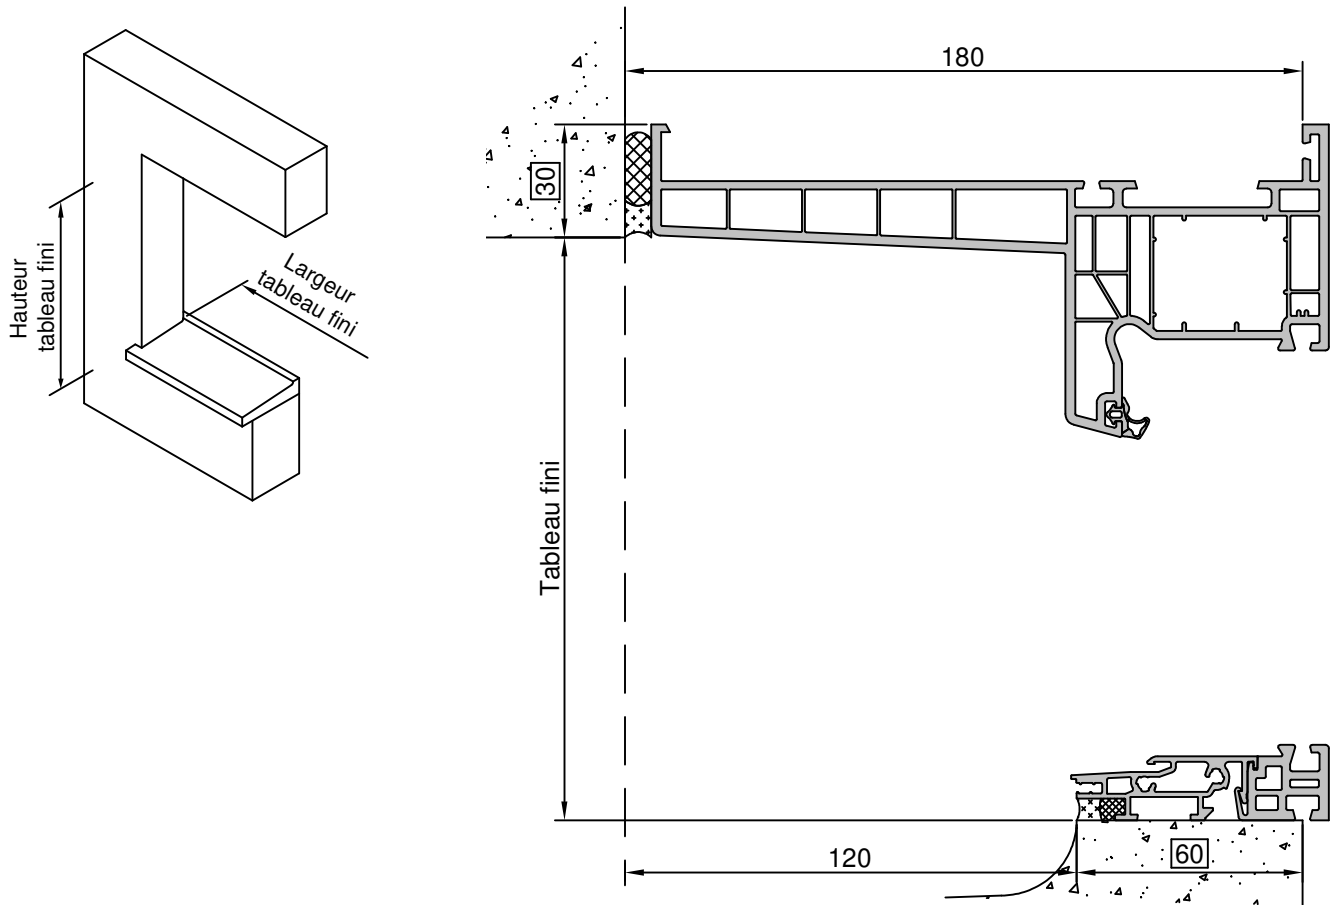

Gamme :	Gamme 70 SCHUCO CORONA		N°: xxx/xxx
Type de pose :	Neuf	Seuil alu 20mm	
Volet :	Sans		
Épaisseur :	180mm