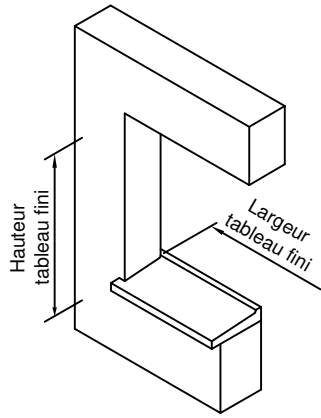

Gamme :	Gamme 70 SCHUCO CORONA		N°: xxx/xxx
Type de pose :	Neuf	Seuil alu 20mm	
Volet :	1/2 linteau		
Epaisseur :	70+50mm