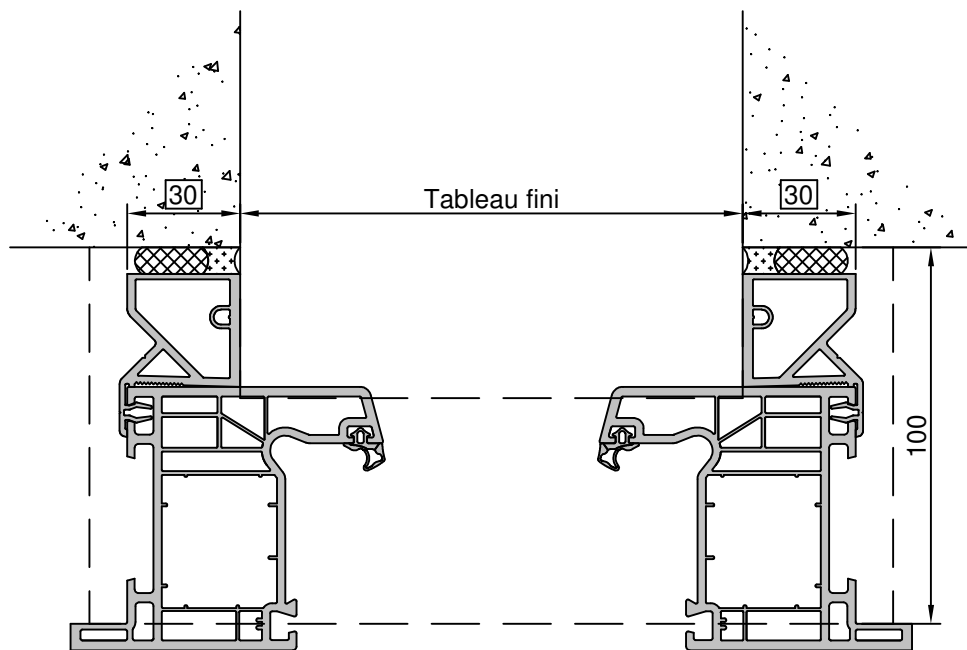

Gamme :	Gamme 70 SCHUCO CORONA		N°: xxx/xxx
Type de pose :	Neuf	Seuil alu 40mm	
Volet :	Sans		
Épaisseur :	70+30mm