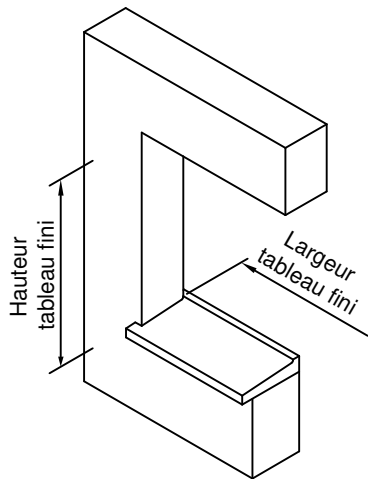

Gamme :	Gamme 70 SCHUCO CORONA		N°: xxx/xxx
Type de pose :	Neuf	Appui PA6	
Volet :	Sans		
Épaisseur :	70+90mm