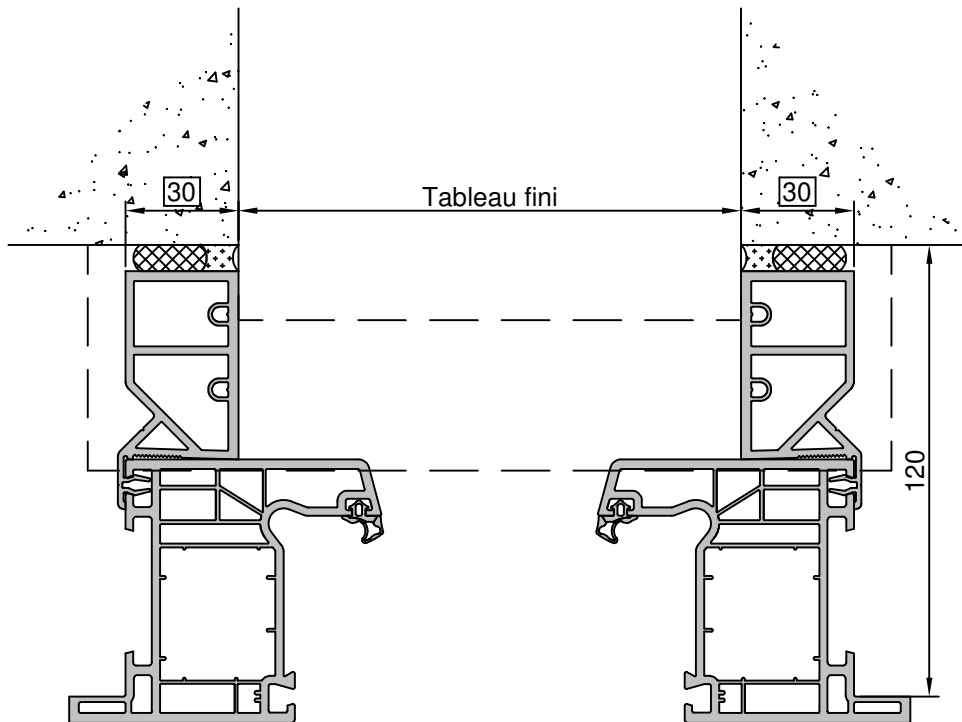

Gamme :	Gamme 70 SCHUCO CORONA		N°: xxx/xxx
Type de pose :	Neuf	Appui PA6	
Volet :	Sans		
Épaisseur :	70+50mm