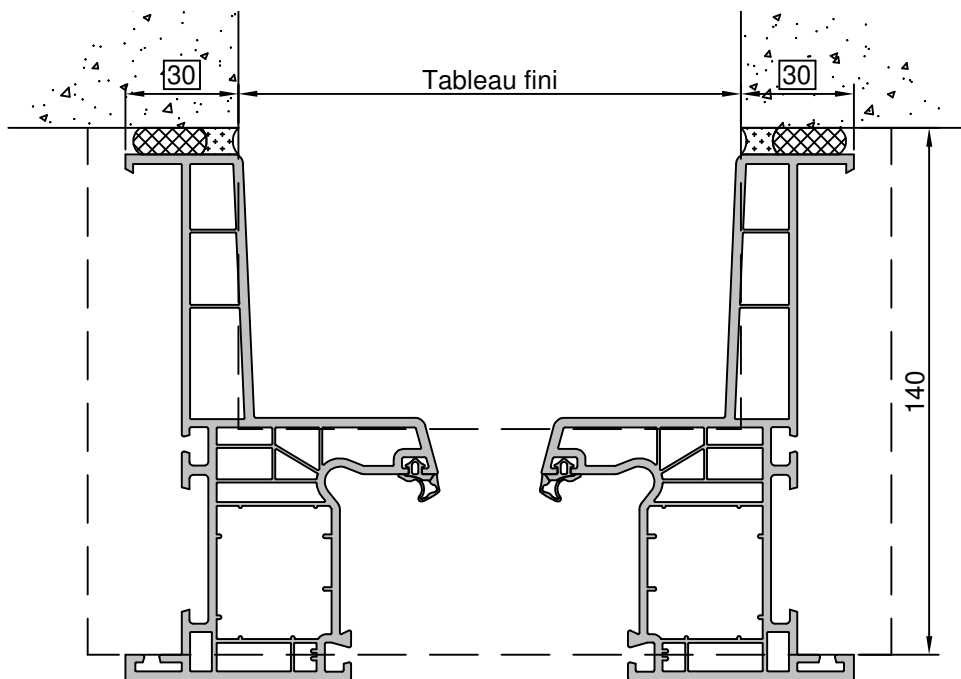

Gamme :	Gamme 70 SCHUCO CORONA		N°: xxx/xxx
Type de pose :	Neuf	Seuil alu 20mm	
Volet :	Sans		
Épaisseur :	140mm