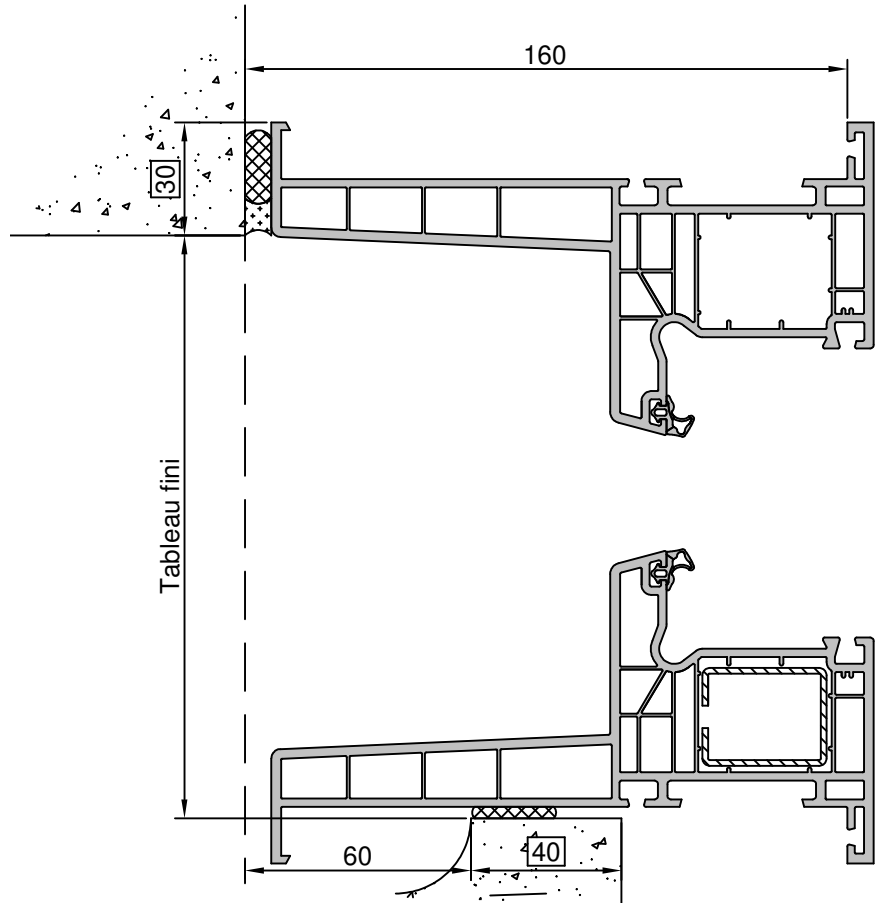

Gamme :	Gamme 70 SCHUCO CORONA		N°: xxx/xxx
Type de pose :	Neuf	Appui PA6	
Volet :	Sans		
Épaisseur :	160mm