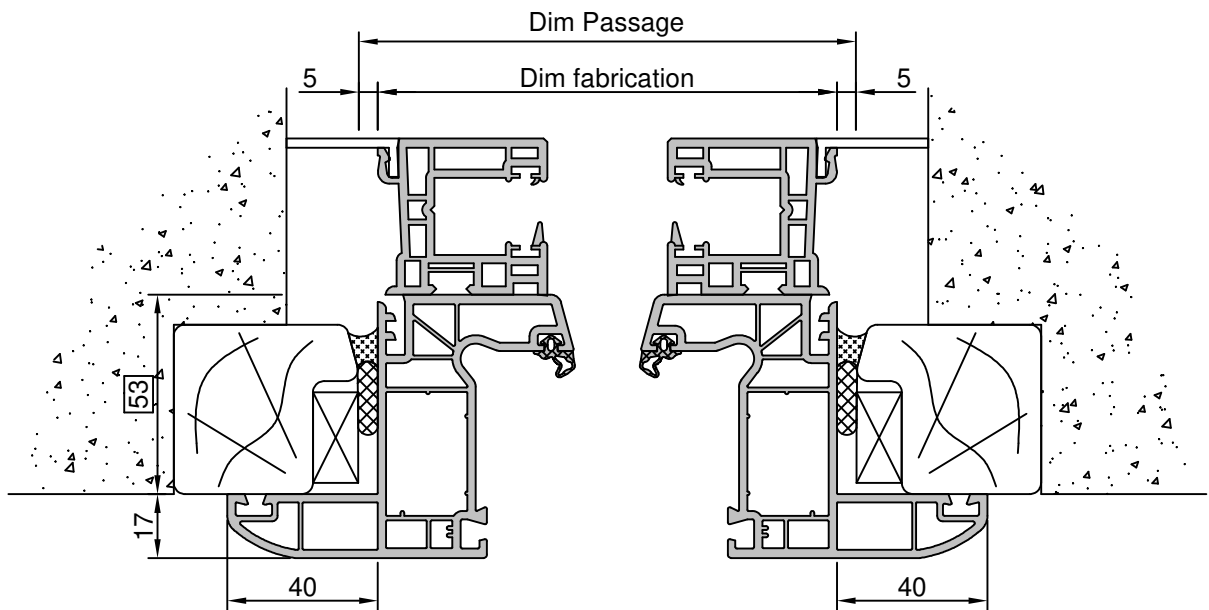

Gamme :	Gamme 70 SCHUCO CORONA		N°: xxx/xxx
Type de pose :	Rénovation	Appui PA2RE Habillage standard	
Volet :	Avec		
Epaisseur :	111mm