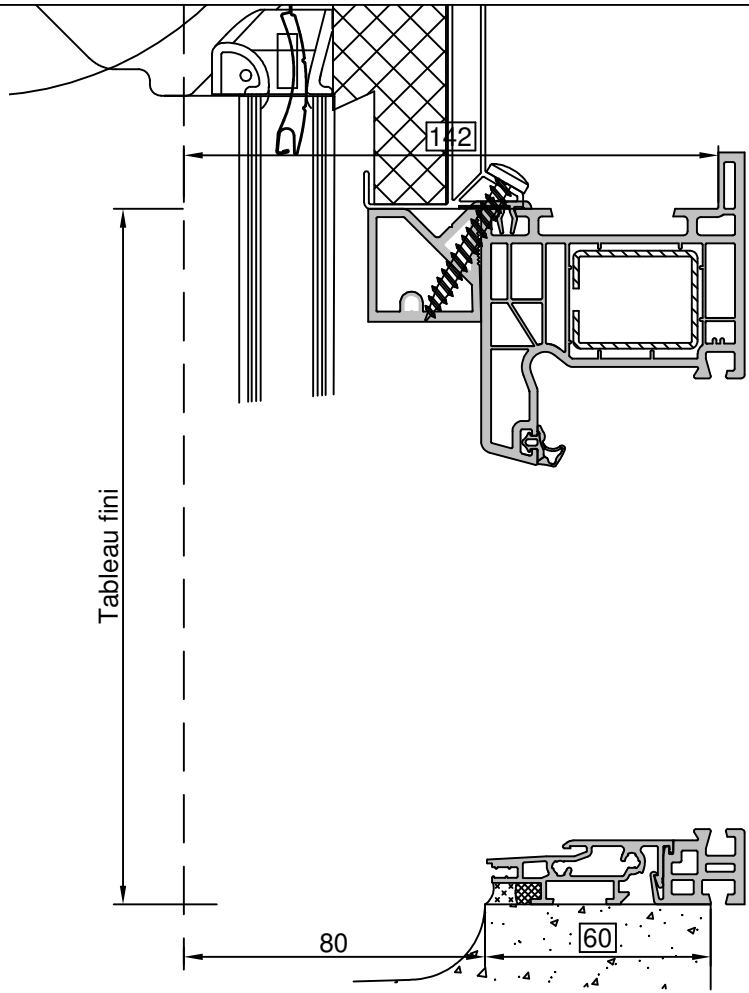

Gamme :	Gamme 70 SCHUCO CORONA		N°: xxx/xxx
Type de pose :	Neuf	Seuil alu 20mm	
Volet :	1/2 linteau		
Epaisseur :	70+72mm