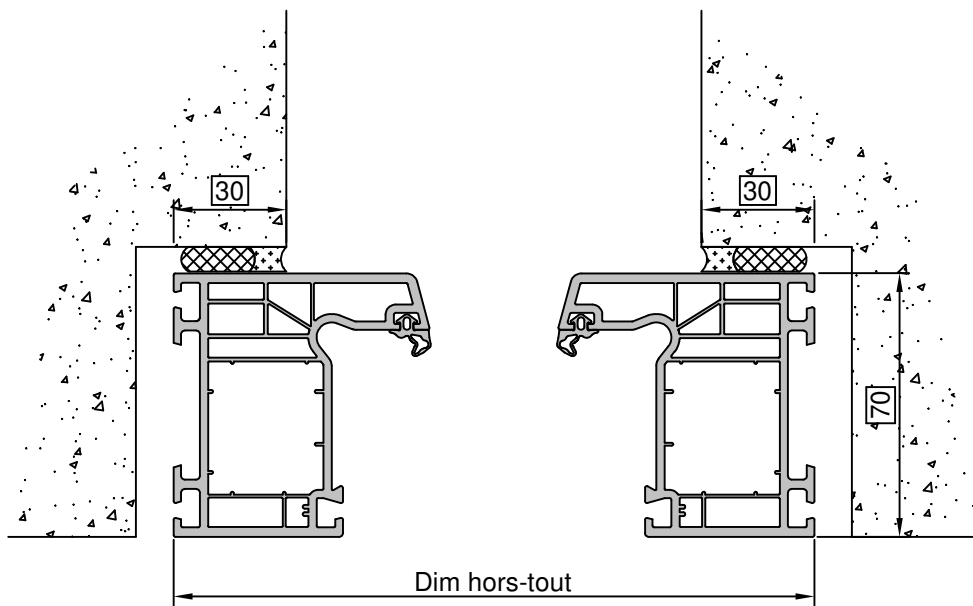

Gamme :	Gamme 70 SCHUCO CORONA		N°: xxx/xxx
Type de pose :	Réhabilitation	Appui PA7	
Volet :	Sans		
Epaisseur :	70mm