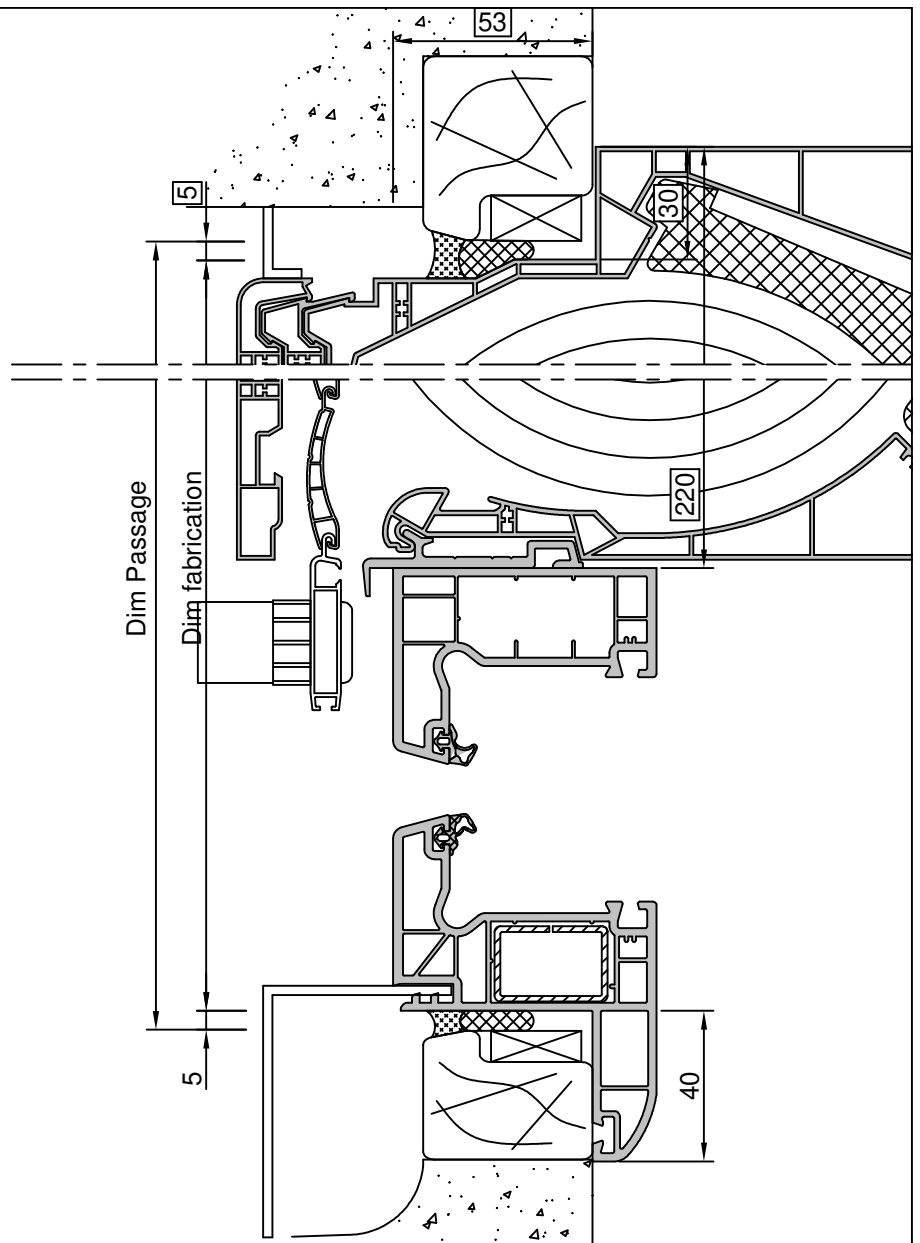

# Pose en Rénovation

Avec volet roulant

Gamme :	Gamme 70 SCHUCO CORONA		N°: xxx/xxx
Type de pose :	Rénovation	Seuil alu 20mm Habillage standard	
Volet :	Avec		
Épaisseur :	111mm		

Gamme :	Gamme 70 SCHUCO CORONA		N°: xxx/xxx
Type de pose :	Rénovation	Seuil Alu 40mm Habillage standard	
Volet :	Avec		
Épaisseur :	111mm		