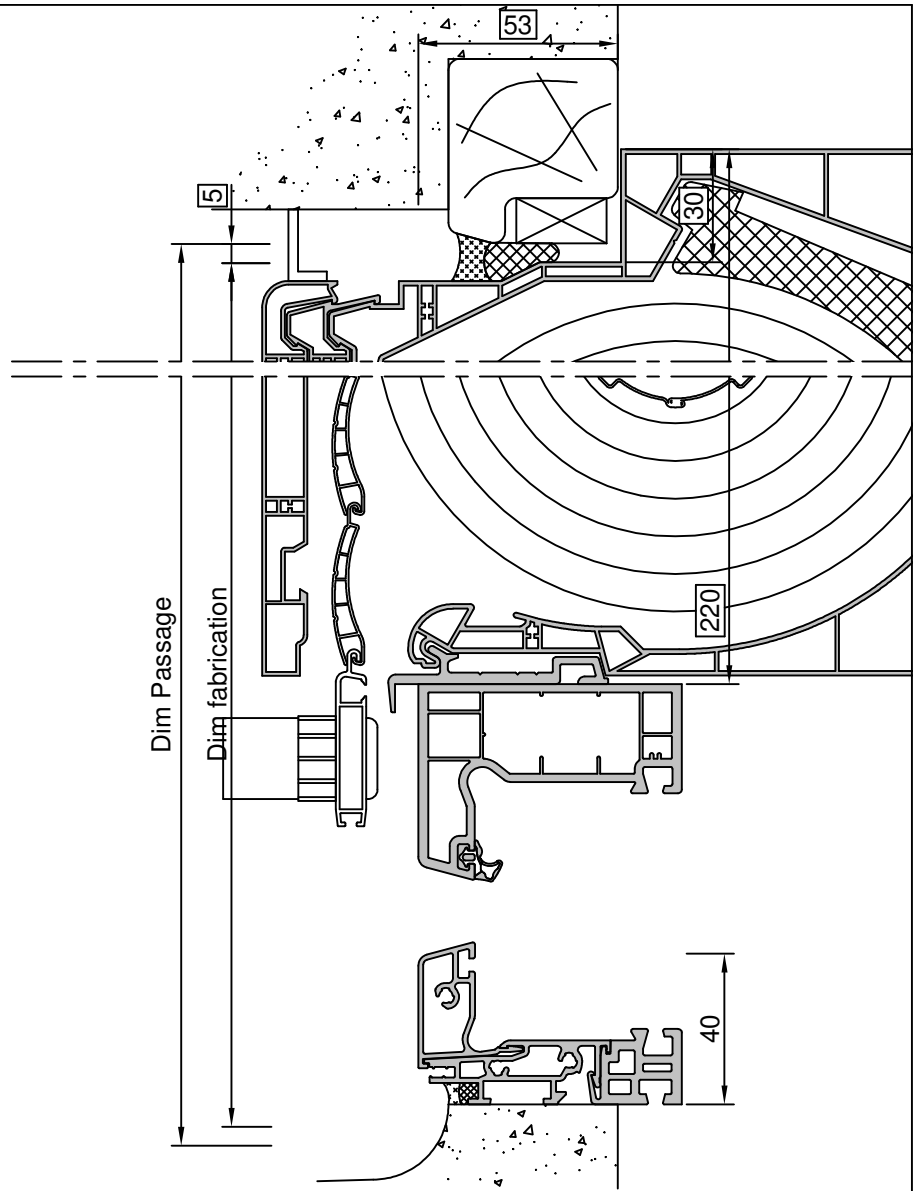

Gamme :	Gamme 70 SCHUCO CORONA		N°: xxx/xxx
Type de pose :	Rénovation	Seuil Alu 40mm Habillage standard	
Volet :	Avec		
Épaisseur :	111mm