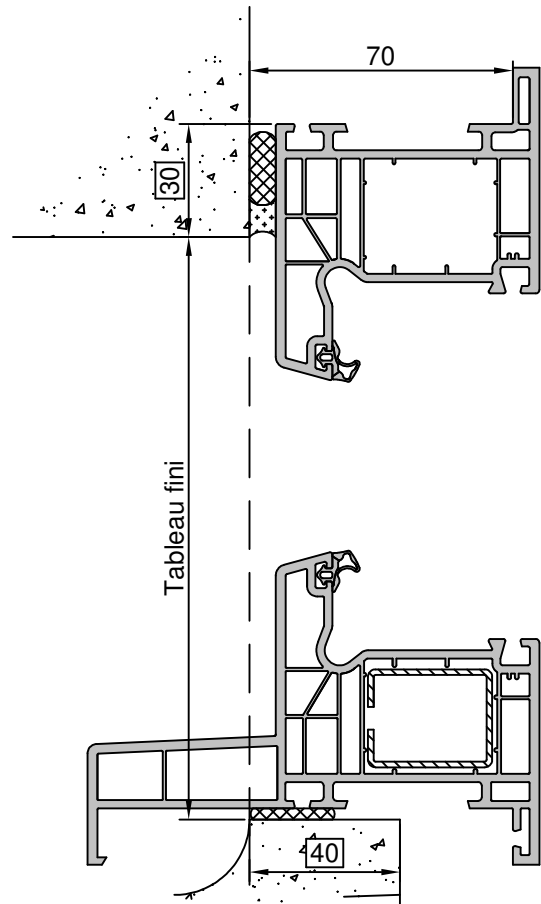

# Pose en Neuf

Sans volet roulant

Gamme :	Gamme 70 SCHUCO CORONA		N°: xxx/xxx
Type de pose :	Neuf	Seuil alu 20mm	
Volet :	Sans		
Épaisseur :	70mm		

Gamme :	Gamme 70 SCHUCO CORONA		N°: xxx/xxx
Type de pose :	Neuf	Seuil alu 40mm	
Volet :	Sans		
Épaisseur :	70mm		