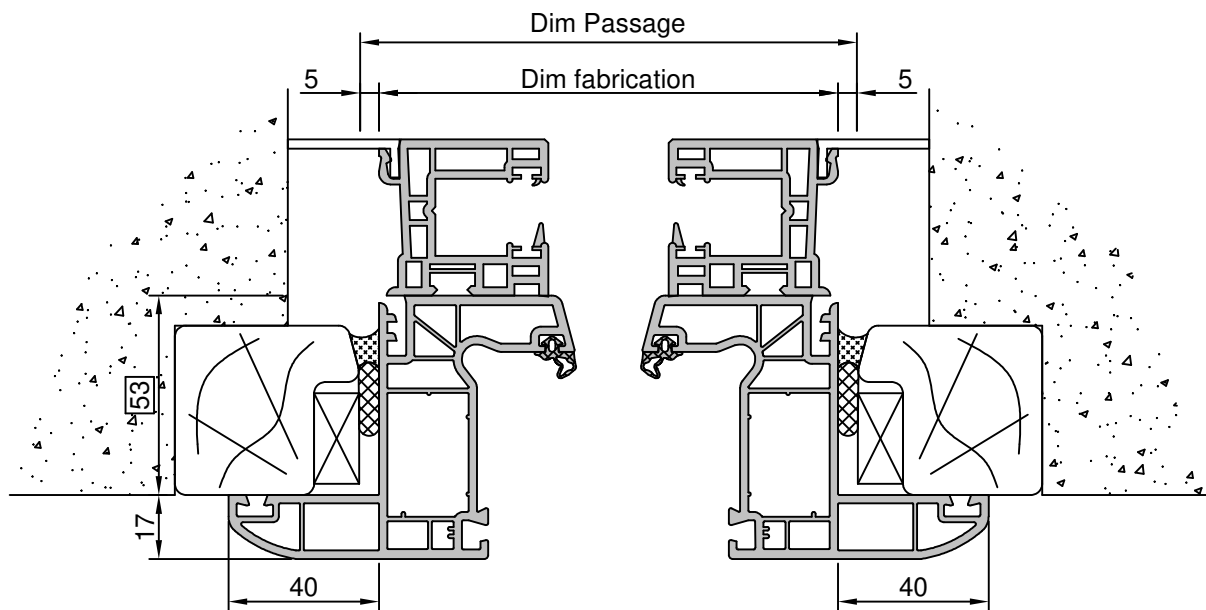

# Pose en Rénovation

Avec volet roulant

Gamme :	Gamme 70 SCHUCO CORONA		N°: xxx/xxx
Type de pose :	Rénovation	Seuil alu 20mm Habillage standard	
Volet :	Avec		
Épaisseur :	111mm		

Gamme :	Gamme 70 SCHUCO CORONA		N°: xxx/xxx
Type de pose :	Rénovation	Seuil Alu 40mm Habillage standard	
Volet :	Avec		
Épaisseur :	111mm		