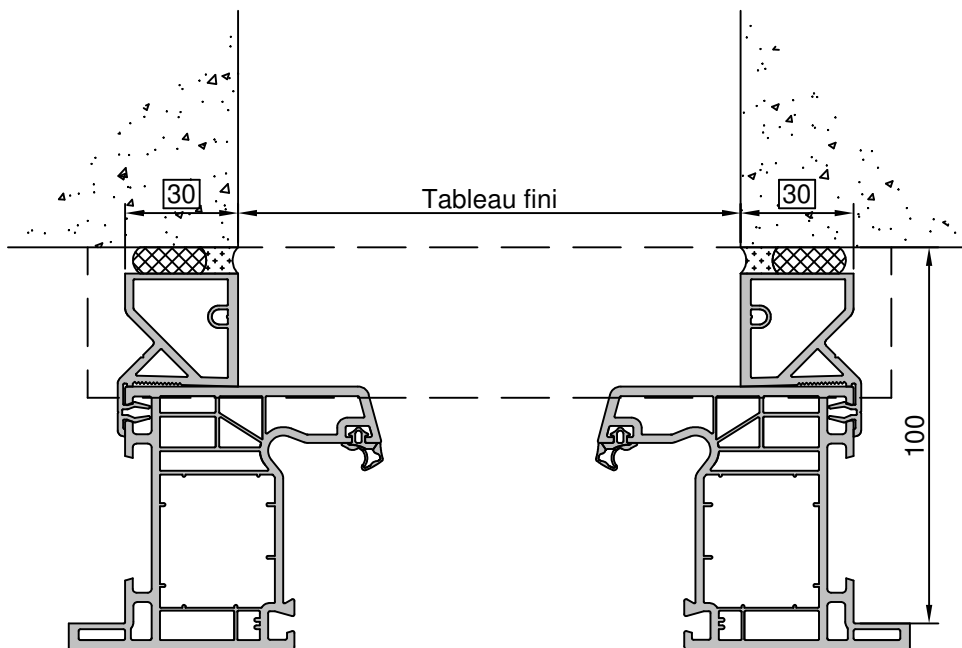

Gamme :	Gamme 70 SCHUCO CORONA		N°: xxx/xxx
Type de pose :	Neuf	Appui PA5	
Volet :	Sans		
Épaisseur :	70+30mm