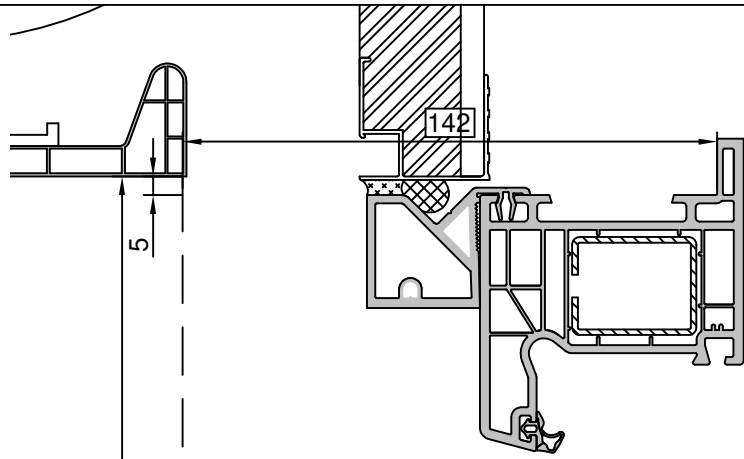

Gamme :	Gamme 70 SCHUCO CORONA		N°: xxx/xxx
Type de pose :	Neuf	Appui PA6	
Volet :	CT		
Epaisseur :	70+50mm		

Tableau fini

80

Gamme :	Gamme 70 SCHUCO CORONA		N°: xxx/xxx
Type de pose :	Neuf	Seuil alu 20mm	
Volet :	CT		
Épaisseur :	70+72mm		