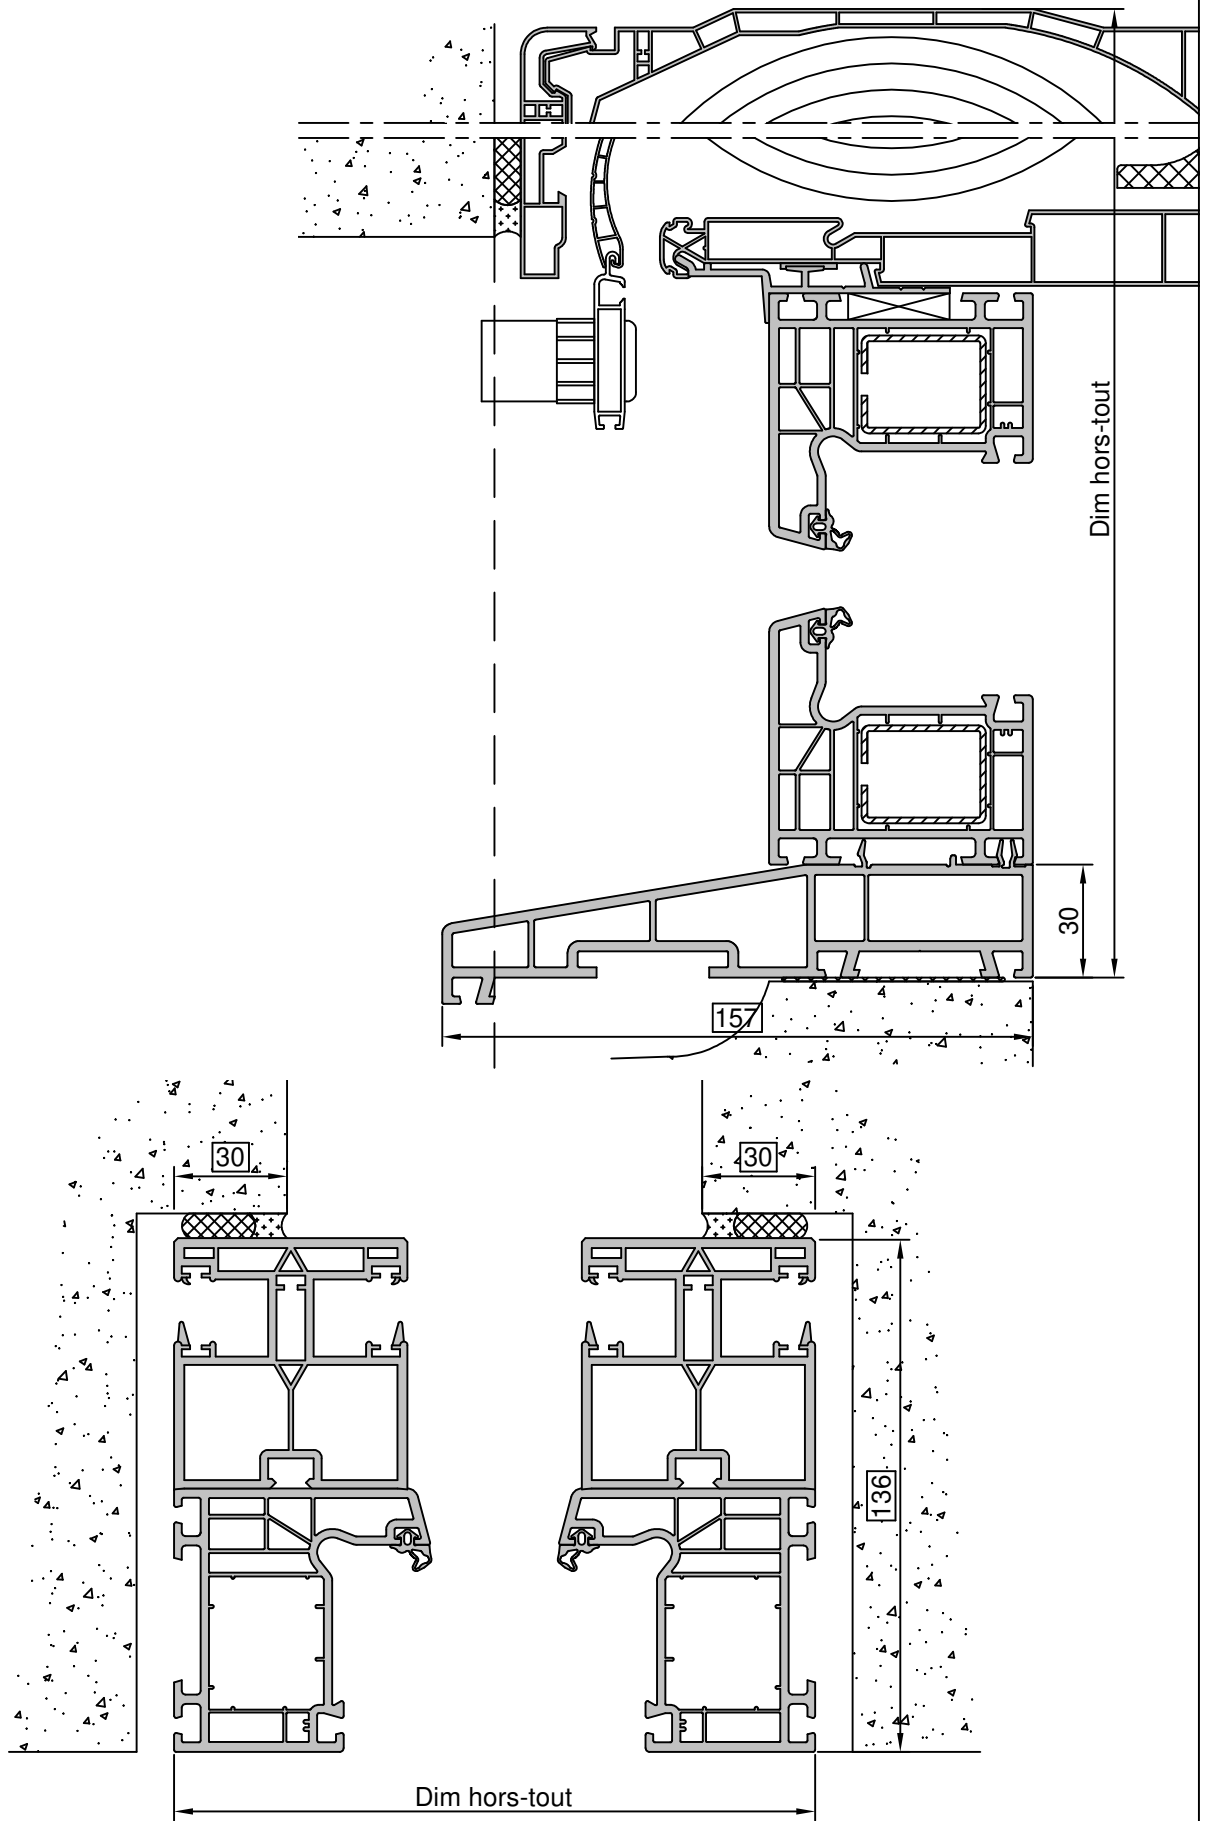

Gamme :	Gamme 70 SCHUCO CORONA		N°: xxx/xxx
Type de pose :	Réhabilitation	Appui PA3	
Volet :	Avec		
Épaisseur :	136mm