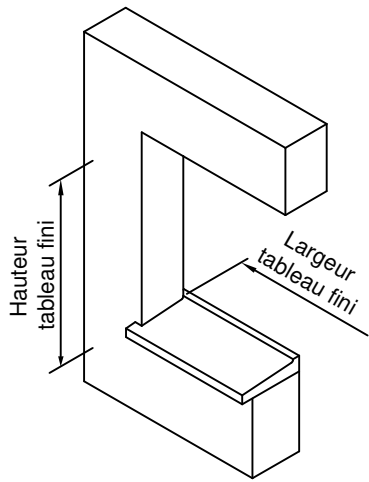

Gamme :	Gamme 70 SCHUCO CORONA		N°: xxx/xxx
Type de pose :	Neuf	Appui PA6	
Volet :	CT		
Épaisseur :	70+72mm