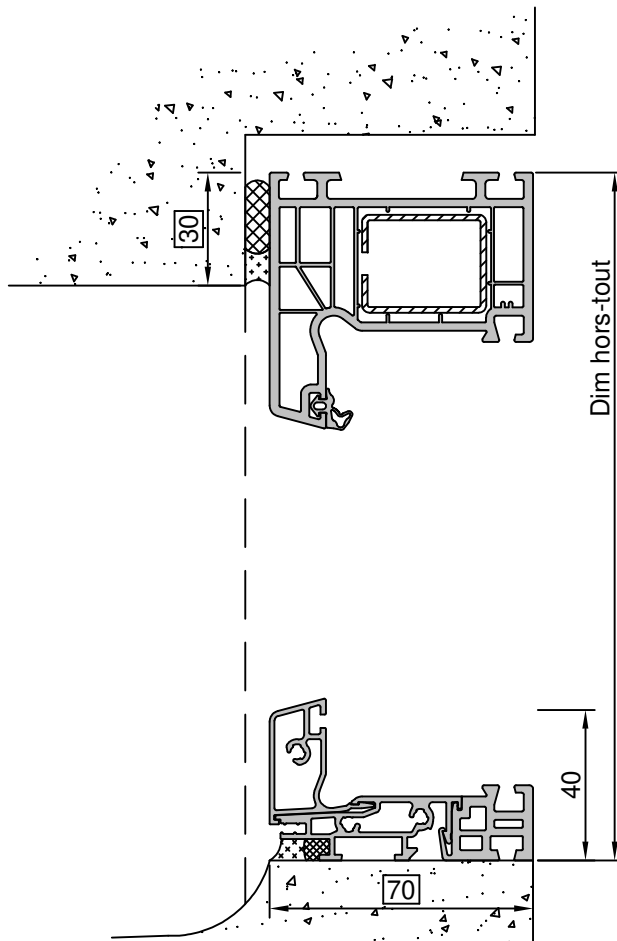

Gamme :	Gamme 70 SCHUCO CORONA		N°: xxx/xxx
Type de pose :	Réhabilitation	Seuil alu 40mm	
Volet :	Sans		
Epaisseur :	70mm