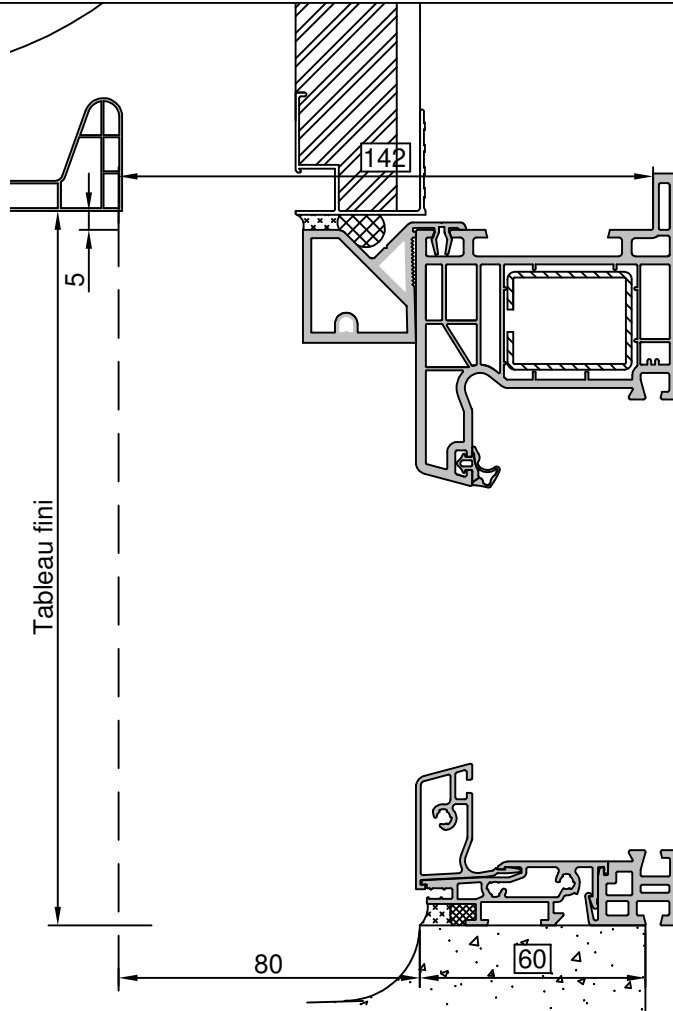

Gamme :	Gamme 70 SCHUCO CORONA		N°: xxx/xxx
Type de pose :	Neuf	Appui PA6	
Volet :	CT		
Epaisseur :	70+50mm		

Tableau fini

80

Gamme :	Gamme 70 SCHUCO CORONA		N°: xxx/xxx
Type de pose :	Neuf	Seuil alu 20mm	
Volet :	CT		
Épaisseur :	70+72mm		