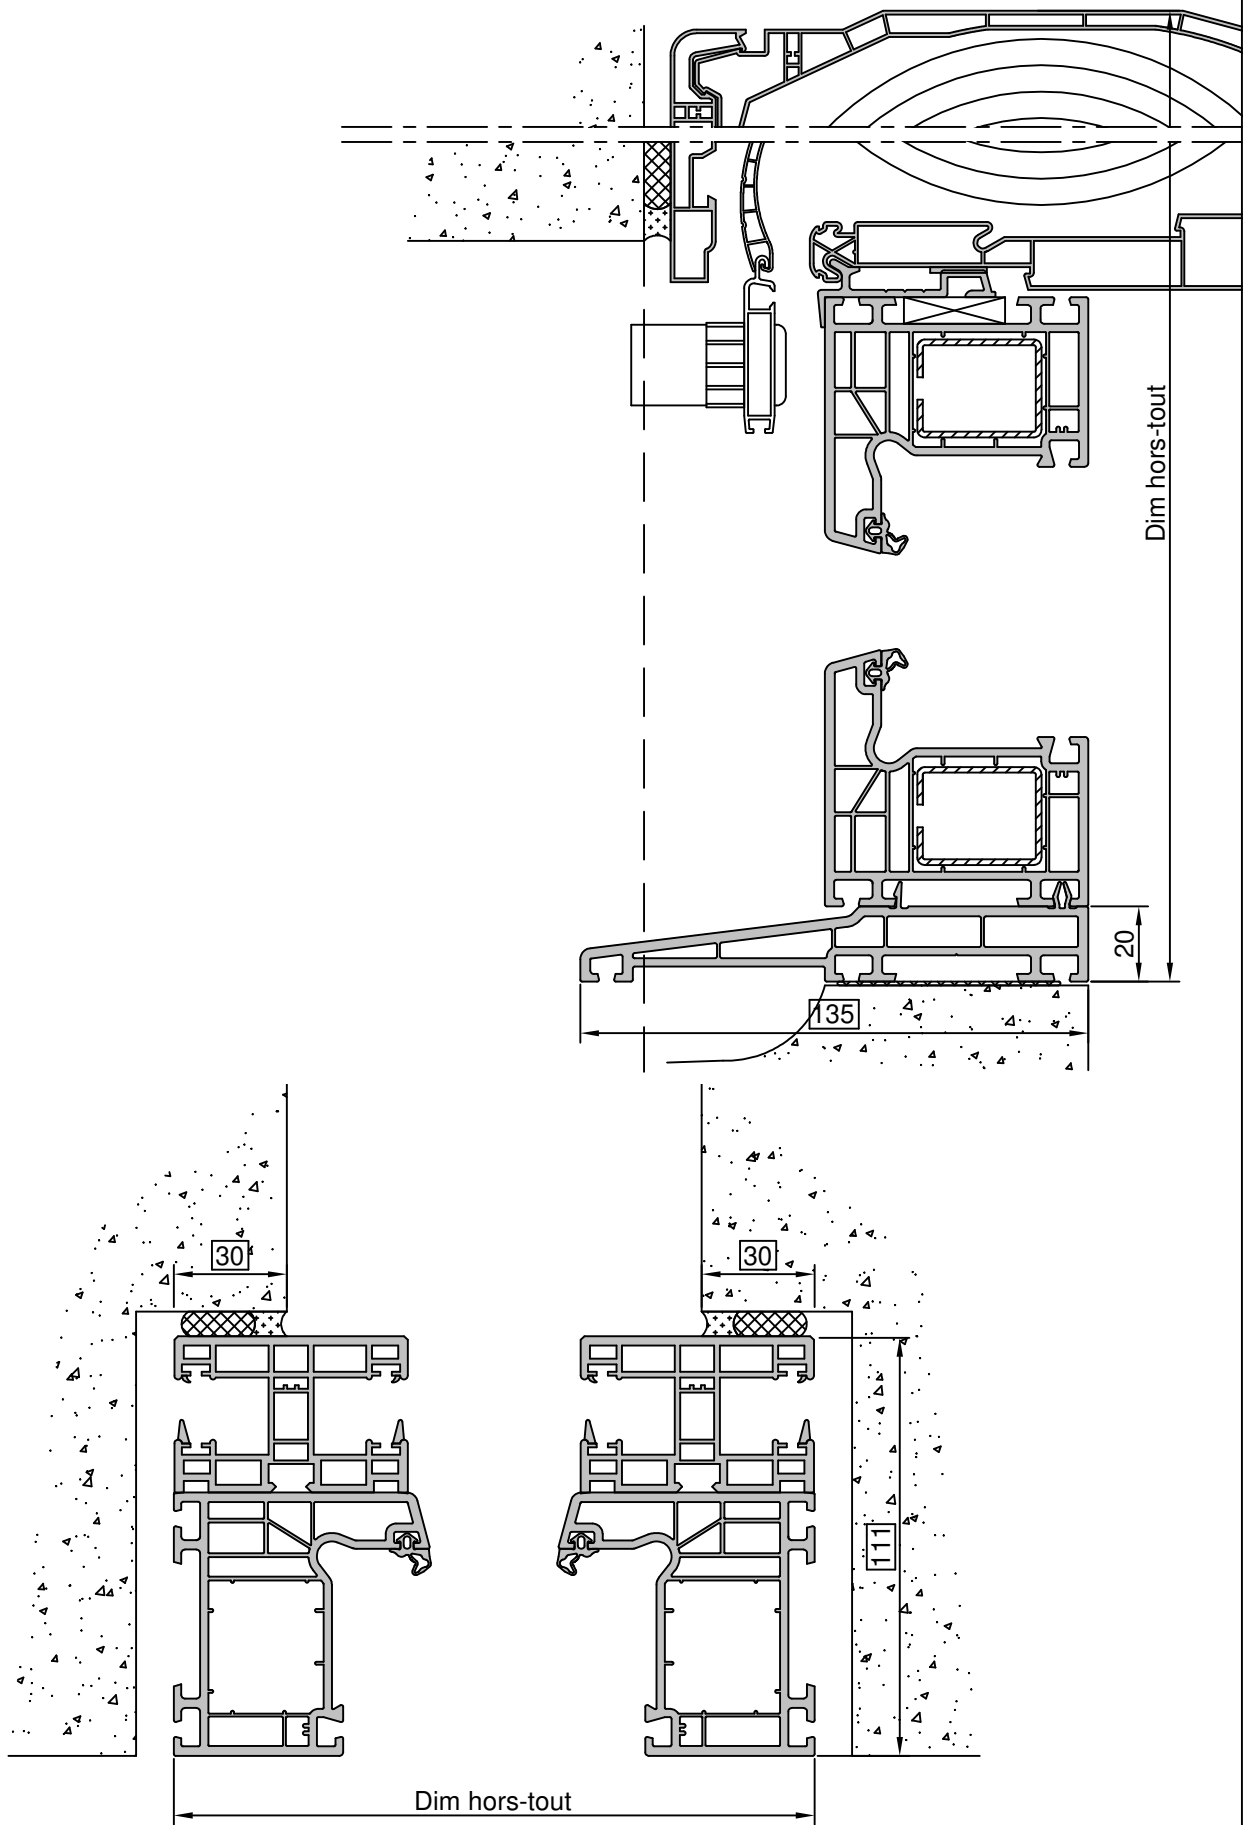

Gamme :	Gamme 70 SCHUCO CORONA		N°: xxx/xxx
Type de pose :	Réhabilitation	Appui PA1	
Volet :	Avec		
Epaisseur :	111mm