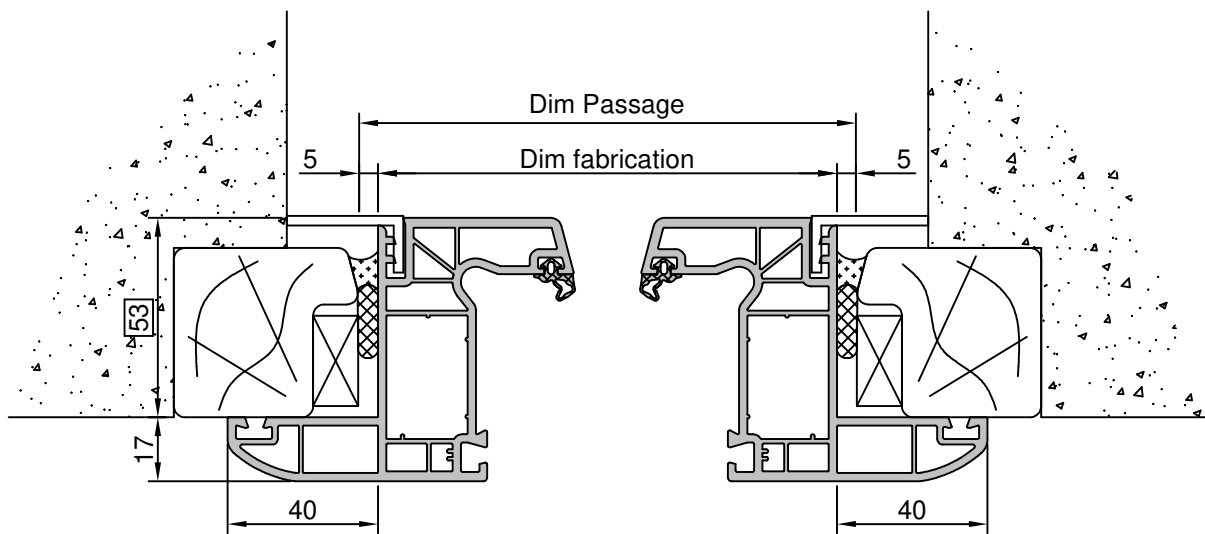

# Pose en Rénovation

Sans volet roulant

Gamme :	Gamme 70 SCHUCO CORONA		N°: xxx/xxx
Type de pose :	Rénovation	Seuil alu 20mm Habillage standard	
Volet :	Sans		
Épaisseur :	70mm		

Gamme :	Gamme 70 SCHUCO CORONA		N°: xxx/xxx
Type de pose :	Rénovation	Seuil alu 40mm Habillage standard	
Volet :	Sans		
Epaisseur :	70mm		