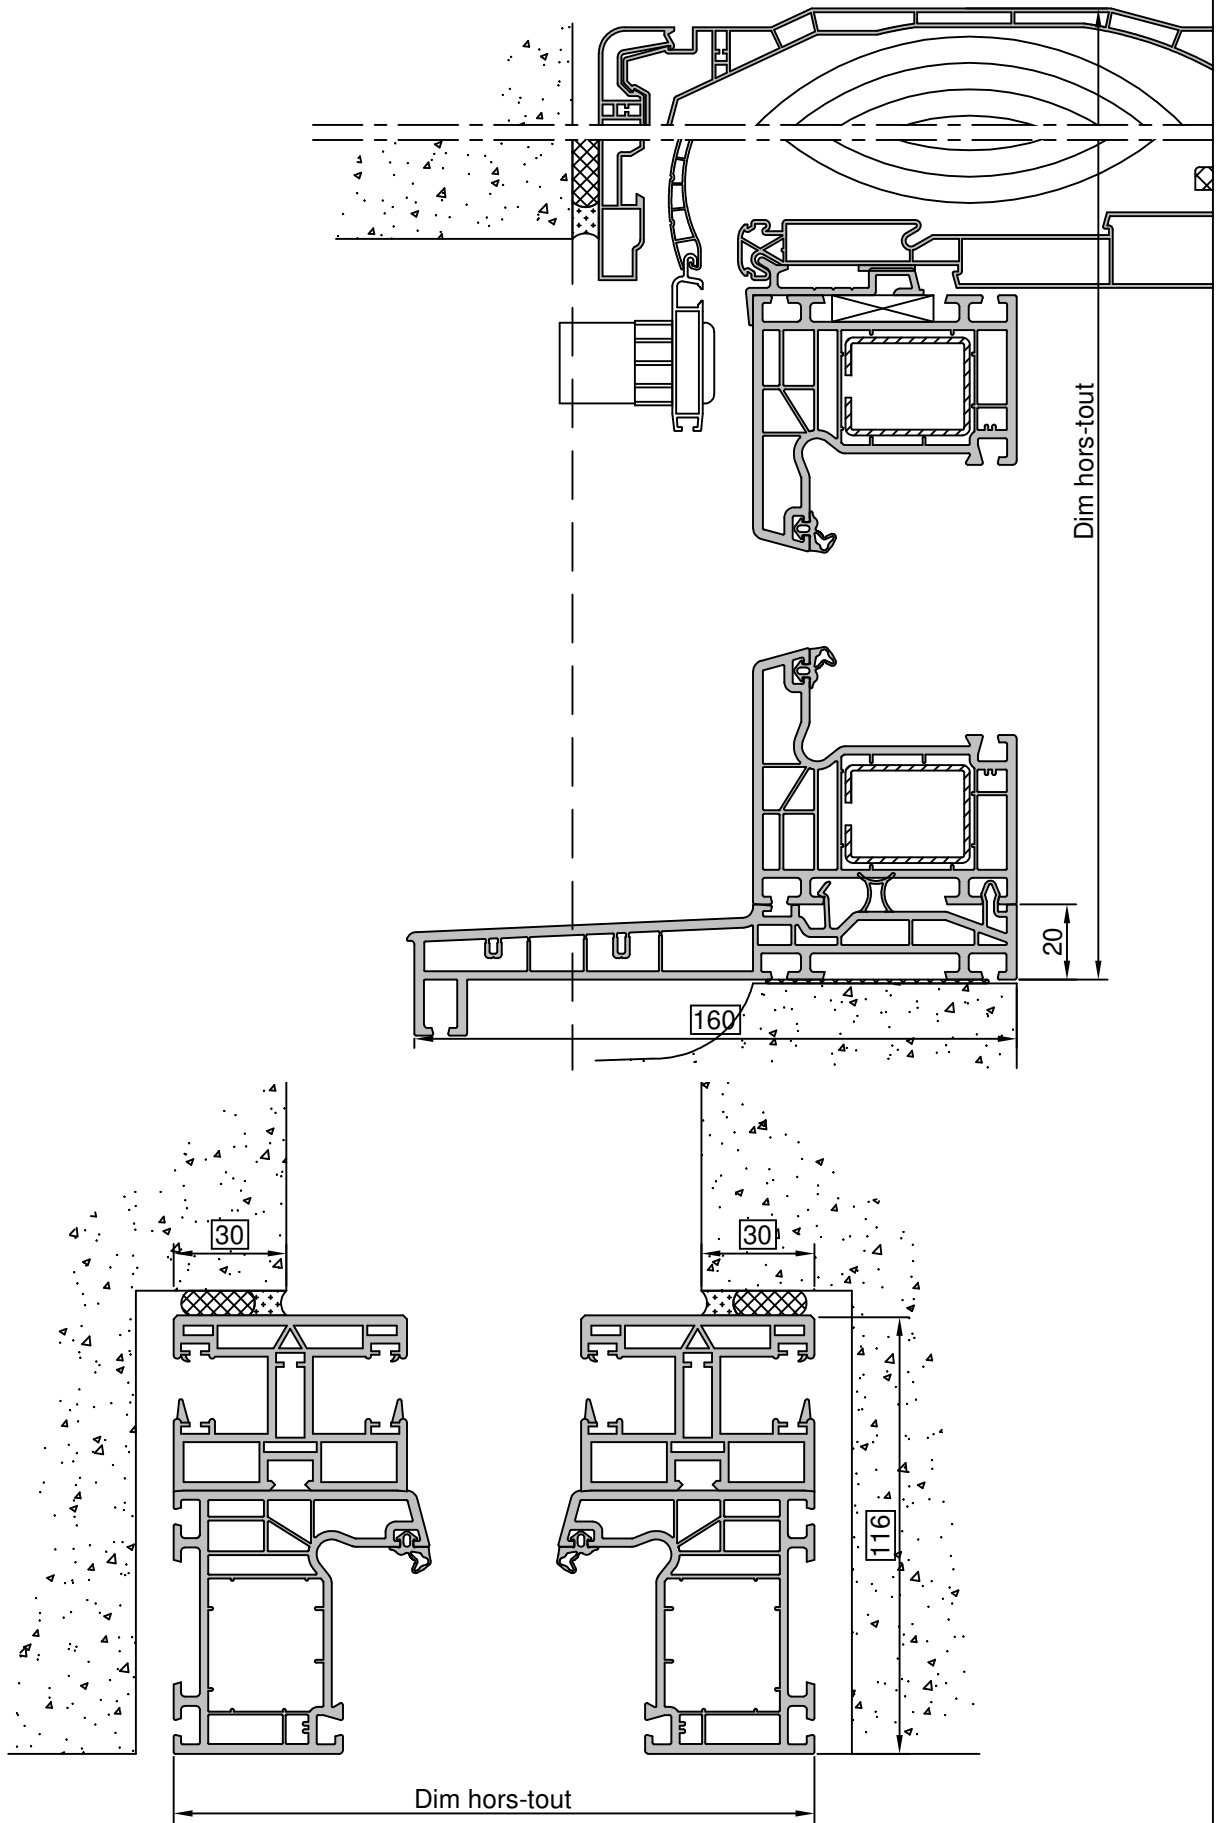

Gamme :	Gamme 70 SCHUCO CORONA		N°: xxx/xxx
Type de pose :	Réhabilitation	Appui PA7	
Volet :	Avec		
Epaisseur :	116mm