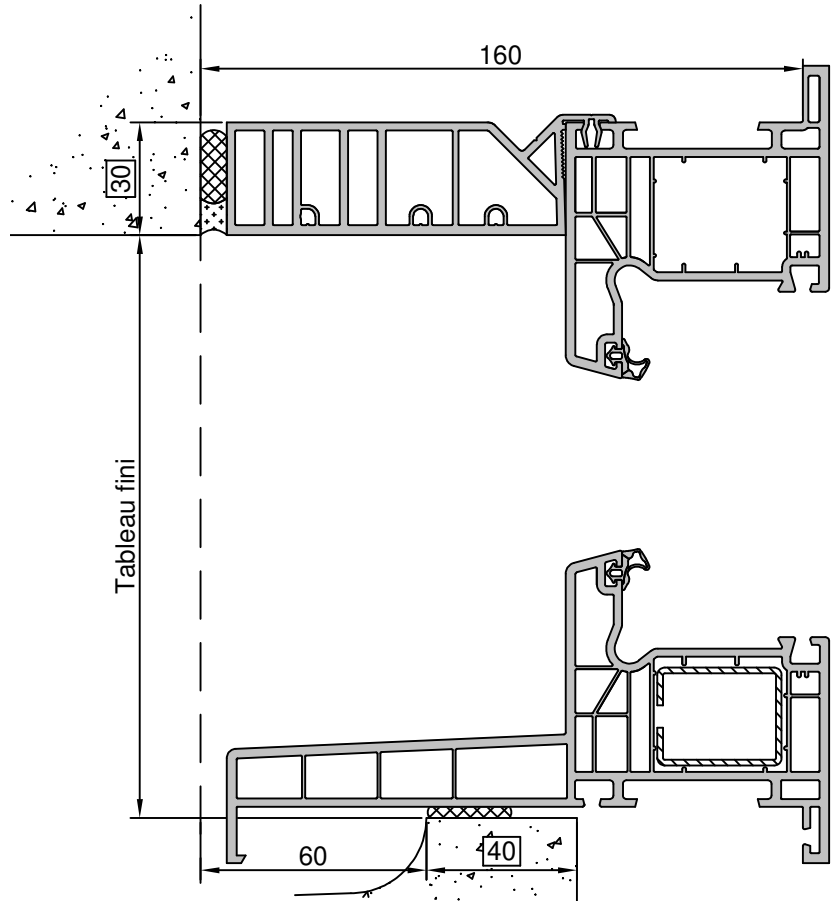

Gamme :	Gamme 70 SCHUCO CORONA		N°: xxx/xxx
Type de pose :	Neuf	Appui PA6	
Volet :	Sans		
Épaisseur :	70+90mm