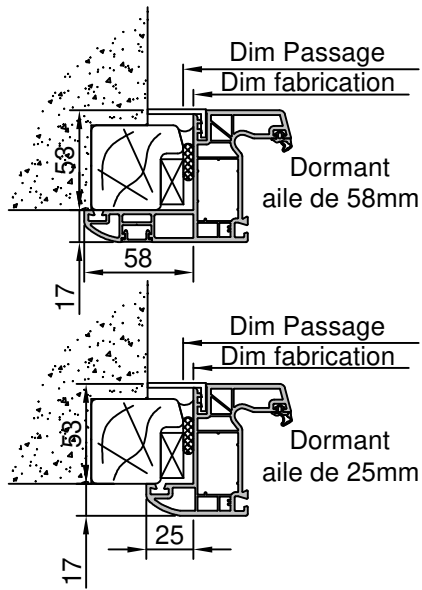

# Pose en Rénovation

Sans volet roulant

Gamme :	Gamme 70 SCHUCO CORONA		N°: xxx/xxx
Type de pose :	Rénovation	Seuil alu 20mm Habillage standard	
Volet :	Sans		
Épaisseur :	70mm		

Gamme :	Gamme 70 SCHUCO CORONA		N°: xxx/xxx
Type de pose :	Rénovation	Seuil alu 40mm Habillage standard	
Volet :	Sans		
Epaisseur :	70mm		