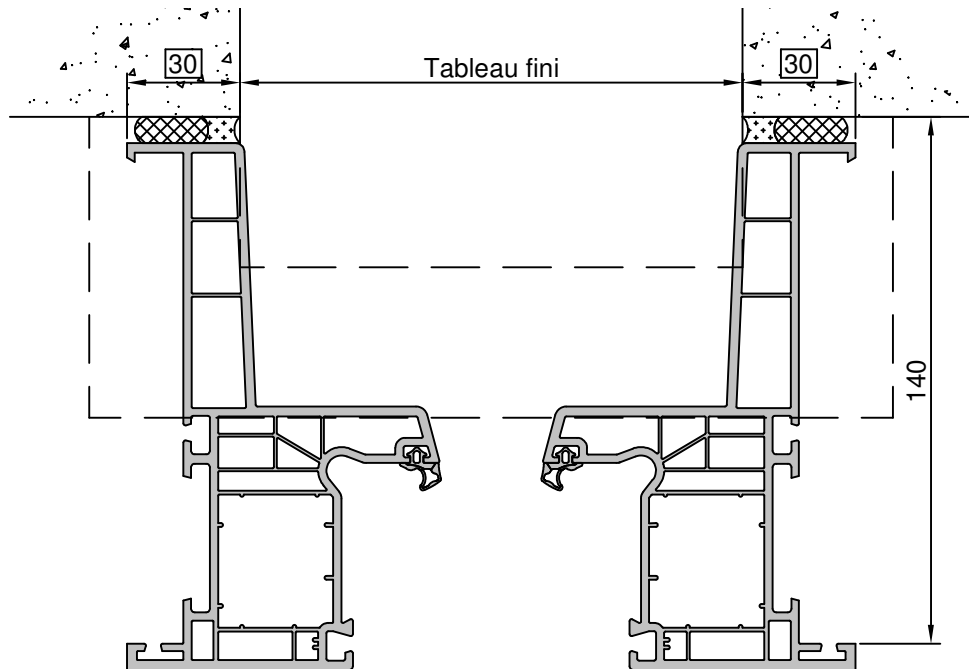

Gamme :	Gamme 70 SCHUCO CORONA		N°: xxx/xxx
Type de pose :	Neuf	Appui PA6	
Volet :	Sans		
Épaisseur :	140mm