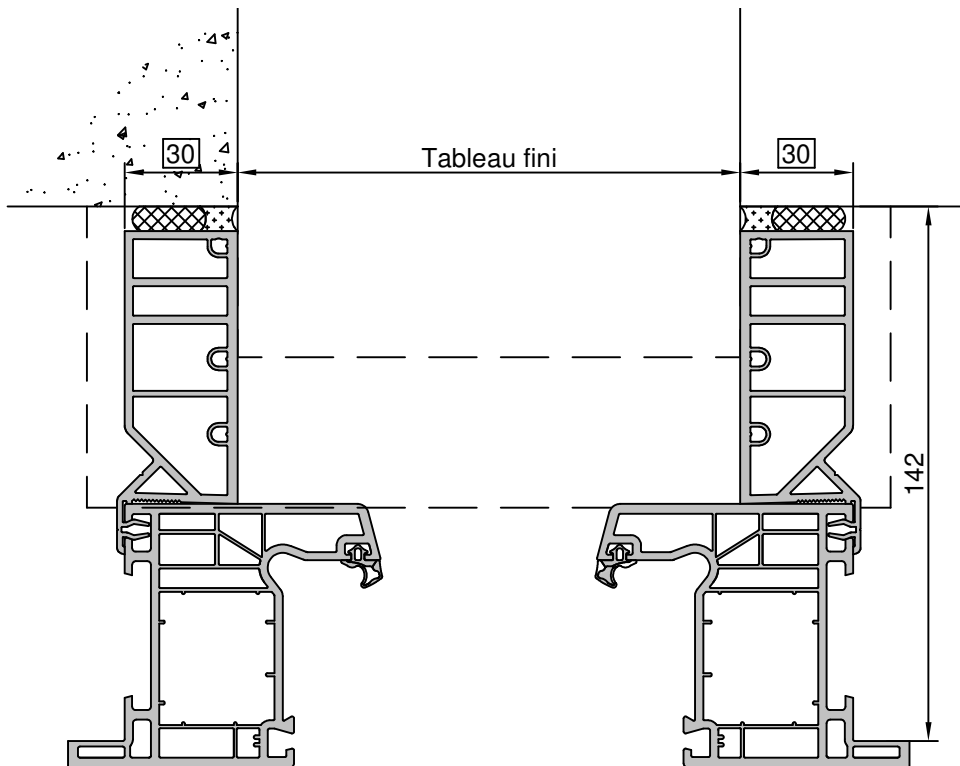

Gamme :	Gamme 70 SCHUCO CORONA		N°: xxx/xxx
Type de pose :	Neuf	Appui PA6	
Volet :	Sans		
Épaisseur :	70+72mm