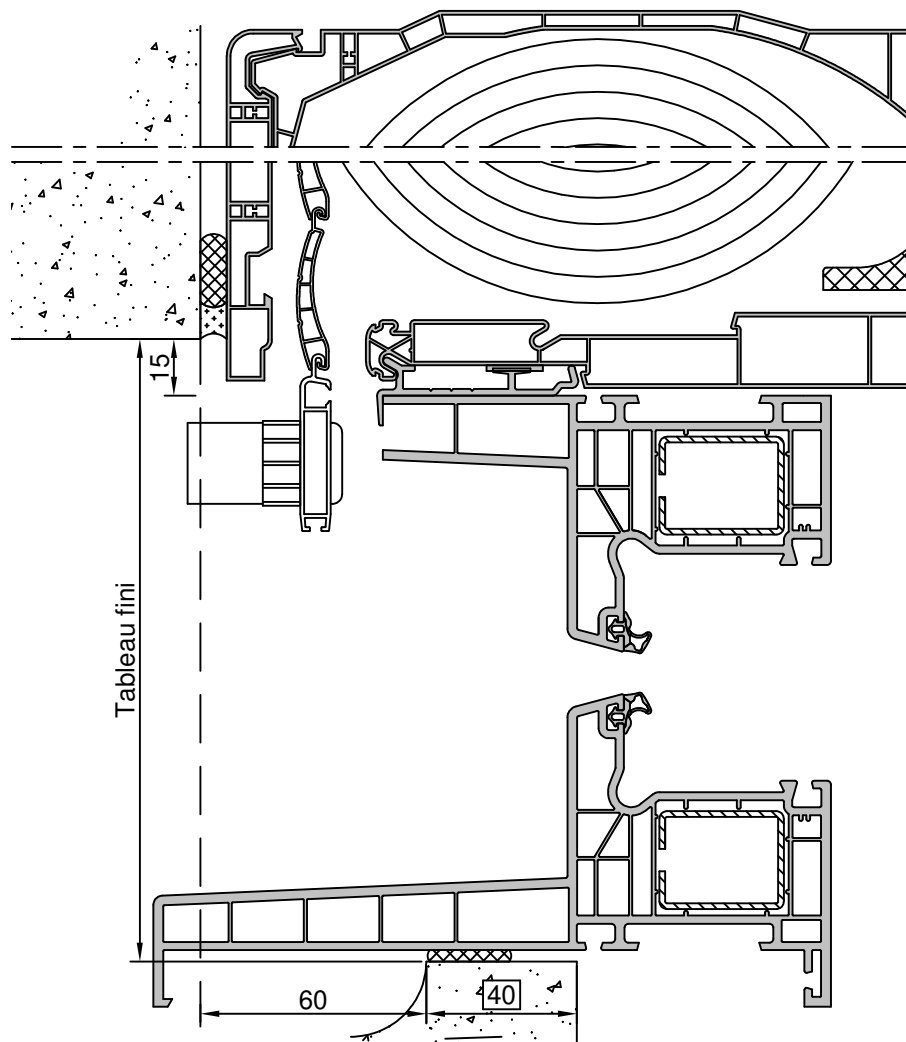

Gamme :	Gamme 70 SCHUCO CORONA		N°: xxx/xxx
Type de pose :	Neuf	Appui PA180	
Volet :	Avec		
Épaisseur :	160mm