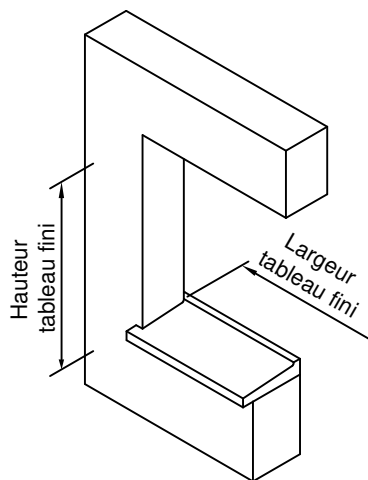

Gamme :	Gamme 70 SCHUCO CORONA		N°: xxx/xxx
Type de pose :	Neuf	Seuil alu 20mm	
Volet :	Avec		
Épaisseur :	111mm