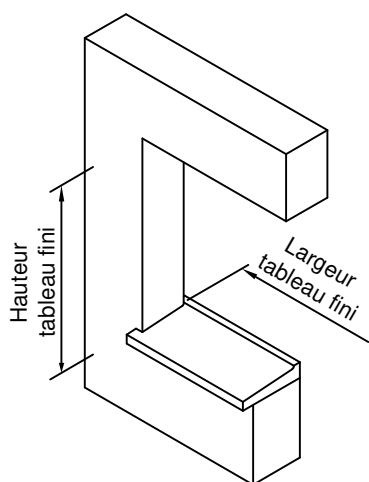

Gamme :	Gamme 70 SCHUCO CORONA		N°: xxx/xxx
Type de pose :	Neuf	Seuil alu 40mm	
Volet :	Avec		
Épaisseur :	180mm