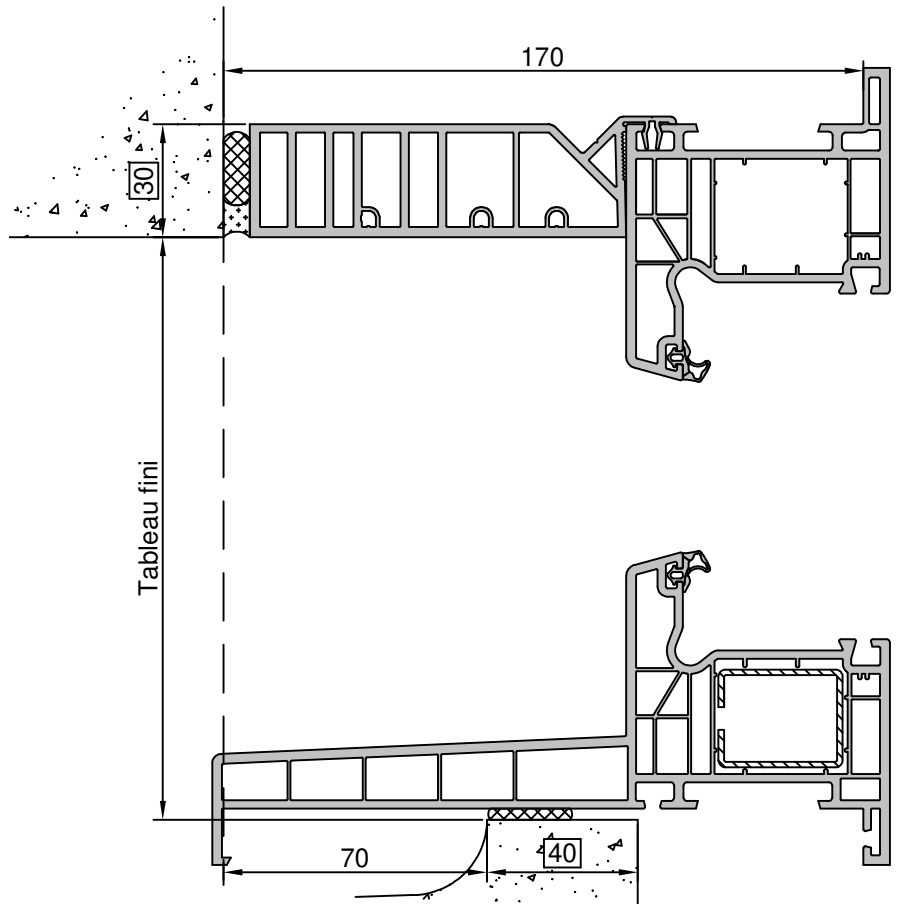

Gamme :	Gamme 70 SCHUCO CORONA		N°: xxx/xxx
Type de pose :	Neuf	Appui PA180	
Volet :	Sans		
Épaisseur :	70+100mm