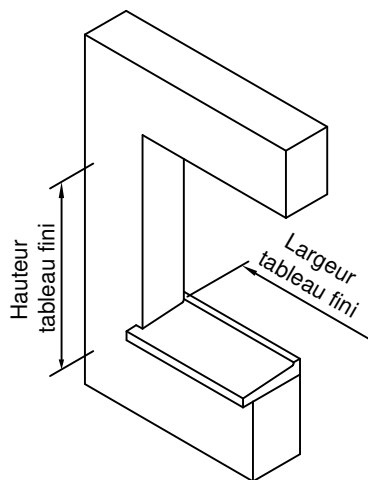

Gamme :	Gamme 70 SCHUCO CORONA		N°: xxx/xxx
Type de pose :	Neuf	Seuil alu 20mm	
Volet :	Avec		
Épaisseur :	116mm