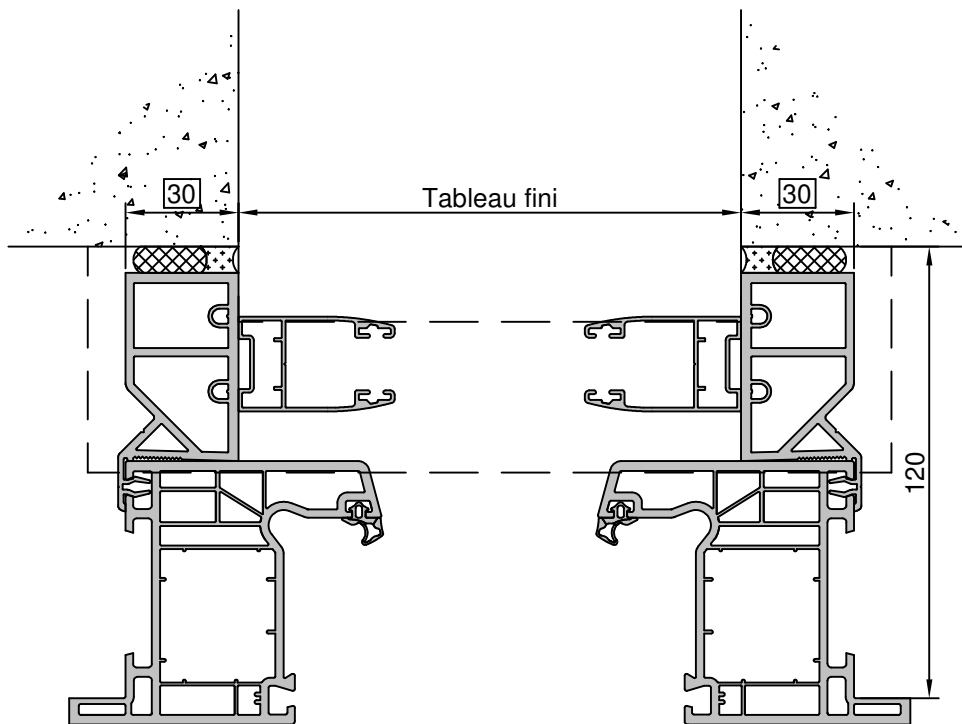

# Pose en Neuf

Avec volet roulant Coffre tunnel

Gamme :	Gamme 70 SCHUCO CORONA		N°: xxx/xxx
Type de pose :	Neuf	Seuil alu 20mm	
Volet :	CT		
Épaisseur :	70+50mm		

Gamme :	Gamme 70 SCHUCO CORONA		N°: xxx/xxx
Type de pose :	Neuf	Seuil alu 40mm	
Volet :	CT		
Épaisseur :	70+50mm		