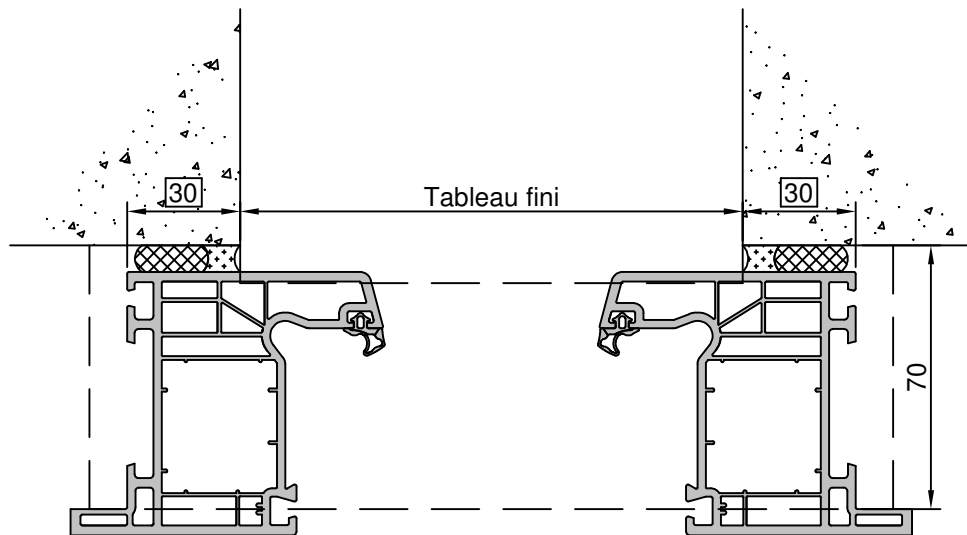

# Pose en Neuf

Sans volet roulant

Gamme :	Gamme 70 SCHUCO CORONA		N°: xxx/xxx
Type de pose :	Neuf	Seuil alu 20mm	
Volet :	Sans		
Épaisseur :	70mm		

Gamme :	Gamme 70 SCHUCO CORONA		N°: xxx/xxx
Type de pose :	Neuf	Seuil alu 40mm	
Volet :	Sans		
Épaisseur :	70mm		