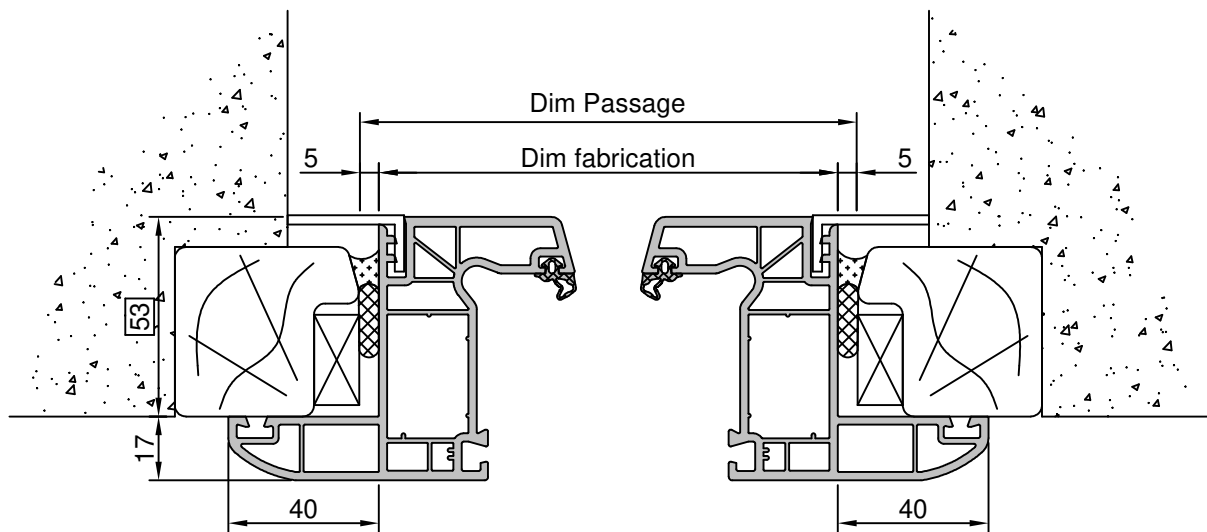

Gamme :	Gamme 70 SCHUCO CORONA		N°: xxx/xxx
Type de pose :	Rénovation	Appui PA2RE Habillage standard	
Volet :	Sans		
Épaisseur :	70mm