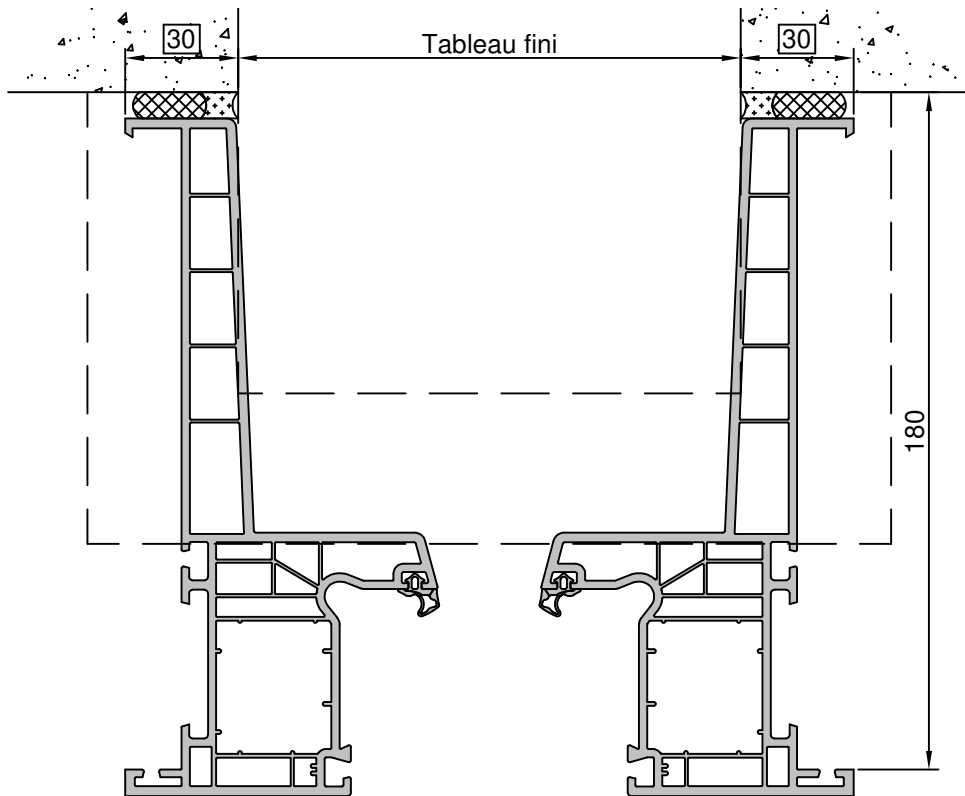

Gamme :	Gamme 70 SCHUCO CORONA		N°: xxx/xxx
Type de pose :	Neuf	Appui PA180	
Volet :	Sans		
Épaisseur :	180mm