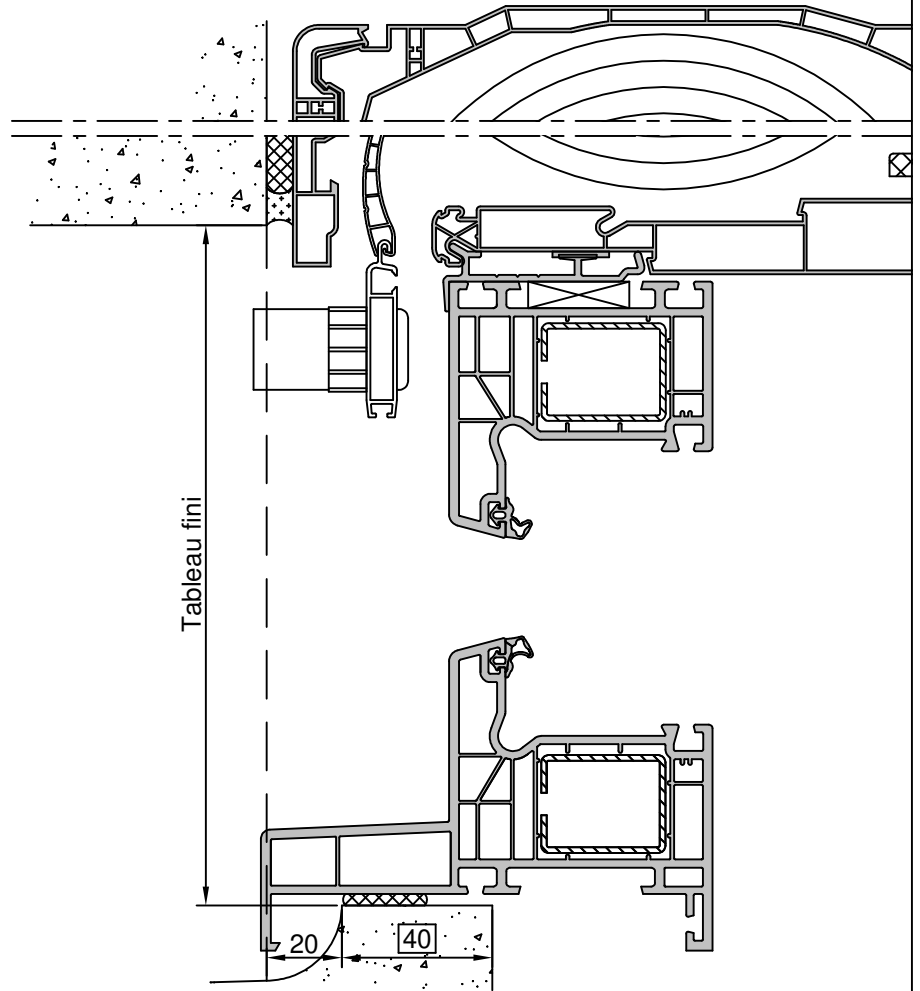

# Pose en Neuf

Avec volet roulant monobloc

Gamme :	Gamme 70 SCHUCO CORONA		N°: xxx/xxx
Type de pose :	Neuf	Seuil alu 20mm	
Volet :	Avec		
Épaisseur :	111mm		

Gamme :	Gamme 70 SCHUCO CORONA		N°: xxx/xxx
Type de pose :	Neuf	Seuil alu 40mm	
Volet :	Avec		
Épaisseur :	111mm		