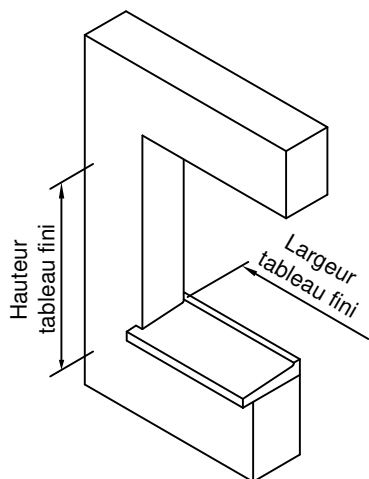

Gamme :	Gamme 70 SCHUCO CORONA		N°: xxx/xxx
Type de pose :	Neuf	Seuil alu 20mm	
Volet :	Avec		
Épaisseur :	180mm