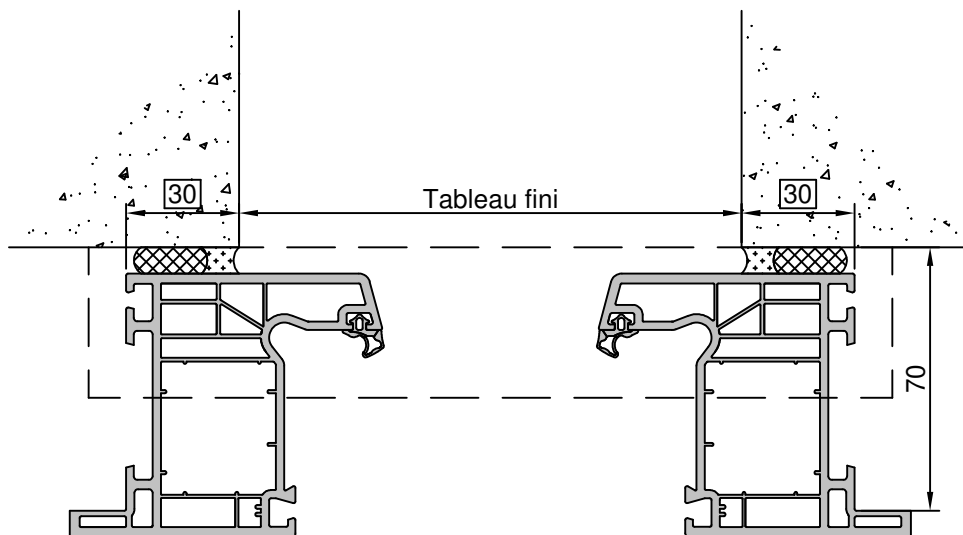

# Pose en Neuf

Sans volet roulant

Gamme :	Gamme 70 SCHUCO CORONA		N°: xxx/xxx
Type de pose :	Neuf	Seuil alu 20mm	
Volet :	Sans		
Épaisseur :	70mm		

Gamme :	Gamme 70 SCHUCO CORONA		N°: xxx/xxx
Type de pose :	Neuf	Seuil alu 40mm	
Volet :	Sans		
Épaisseur :	70mm		