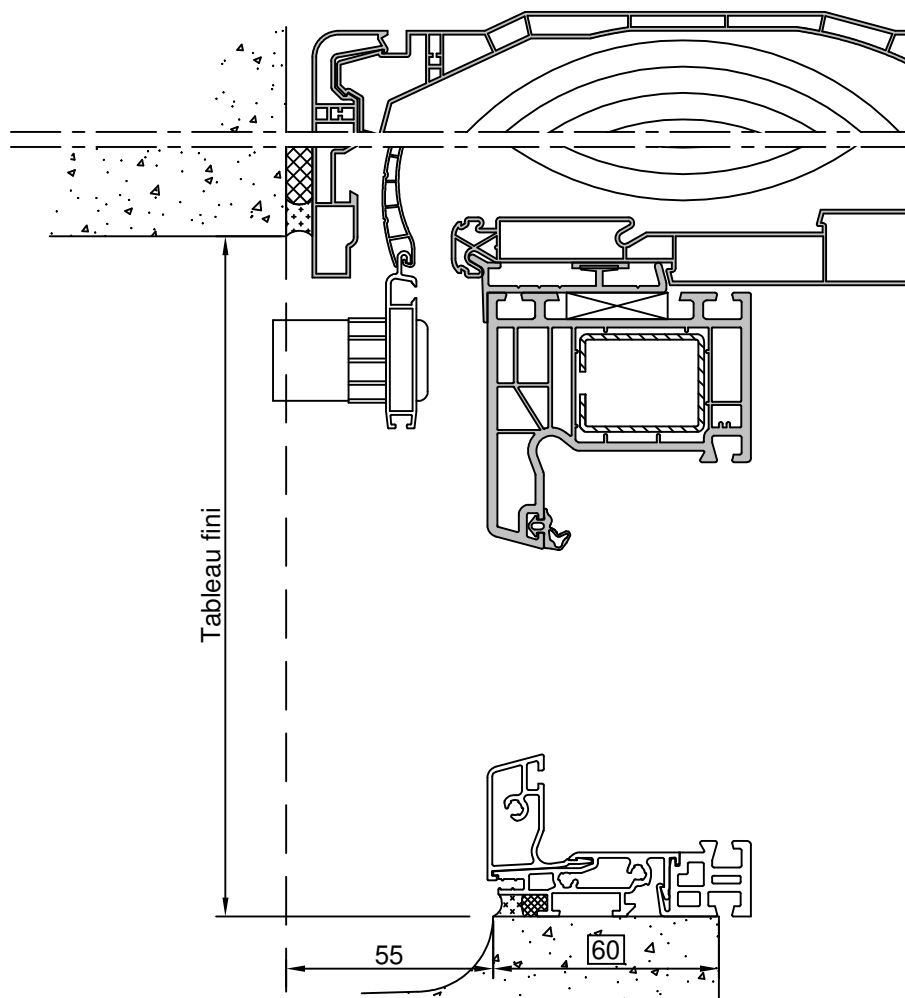

Gamme :	Gamme 70 SCHUCO CORONA		N°: xxx/xxx
Type de pose :	Neuf	Seuil alu 40mm	
Volet :	Avec		
Épaisseur :	116mm