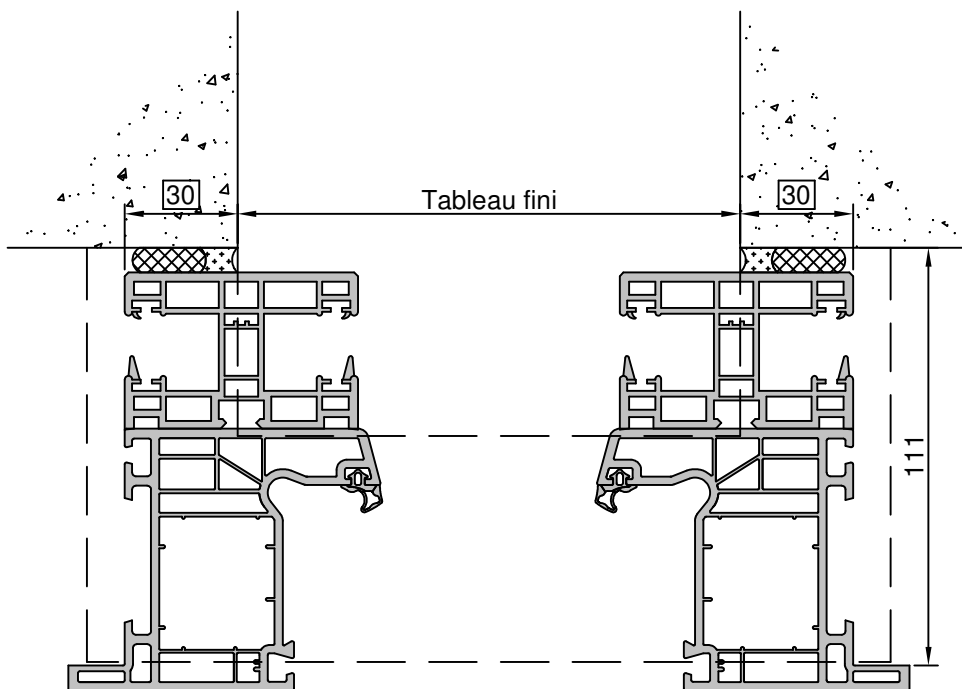

Gamme :	Gamme 70 SCHUCO CORONA		N°: xxx/xxx
Type de pose :	Neuf	Seuil alu 40mm	
Volet :	Avec		
Épaisseur :	111mm