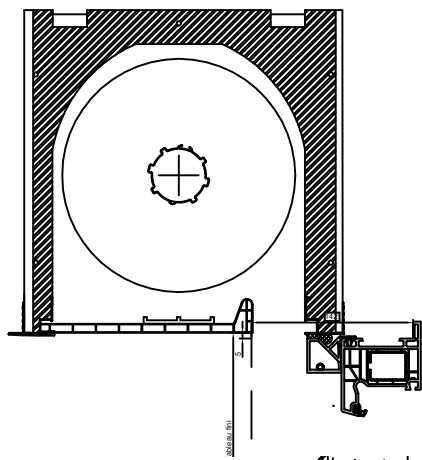

Gamme :	Gamme 70 SCHUCO CORONA		N°: xxx/xxx
Type de pose :	Neuf	Appui PA6	
Volet :	CT		
Epaisseur :	70+50mm		

Tableau fini

80

Gamme :	Gamme 70 SCHUCO CORONA		N°: xxx/xxx
Type de pose :	Neuf	Seuil alu 20mm	
Volet :	CT		
Épaisseur :	70+72mm		