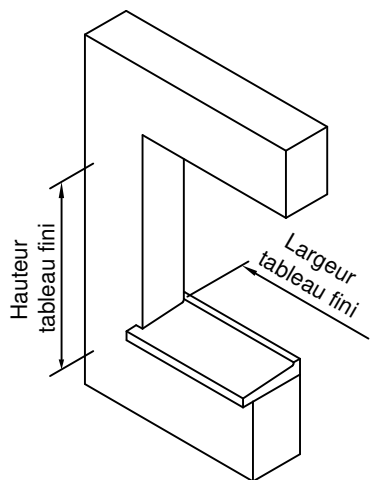

Gamme :	Gamme 70 SCHUCO CORONA		N°: xxx/xxx
Type de pose :	Neuf	Appui PA6	
Volet :	Avec		
Épaisseur :	111mm