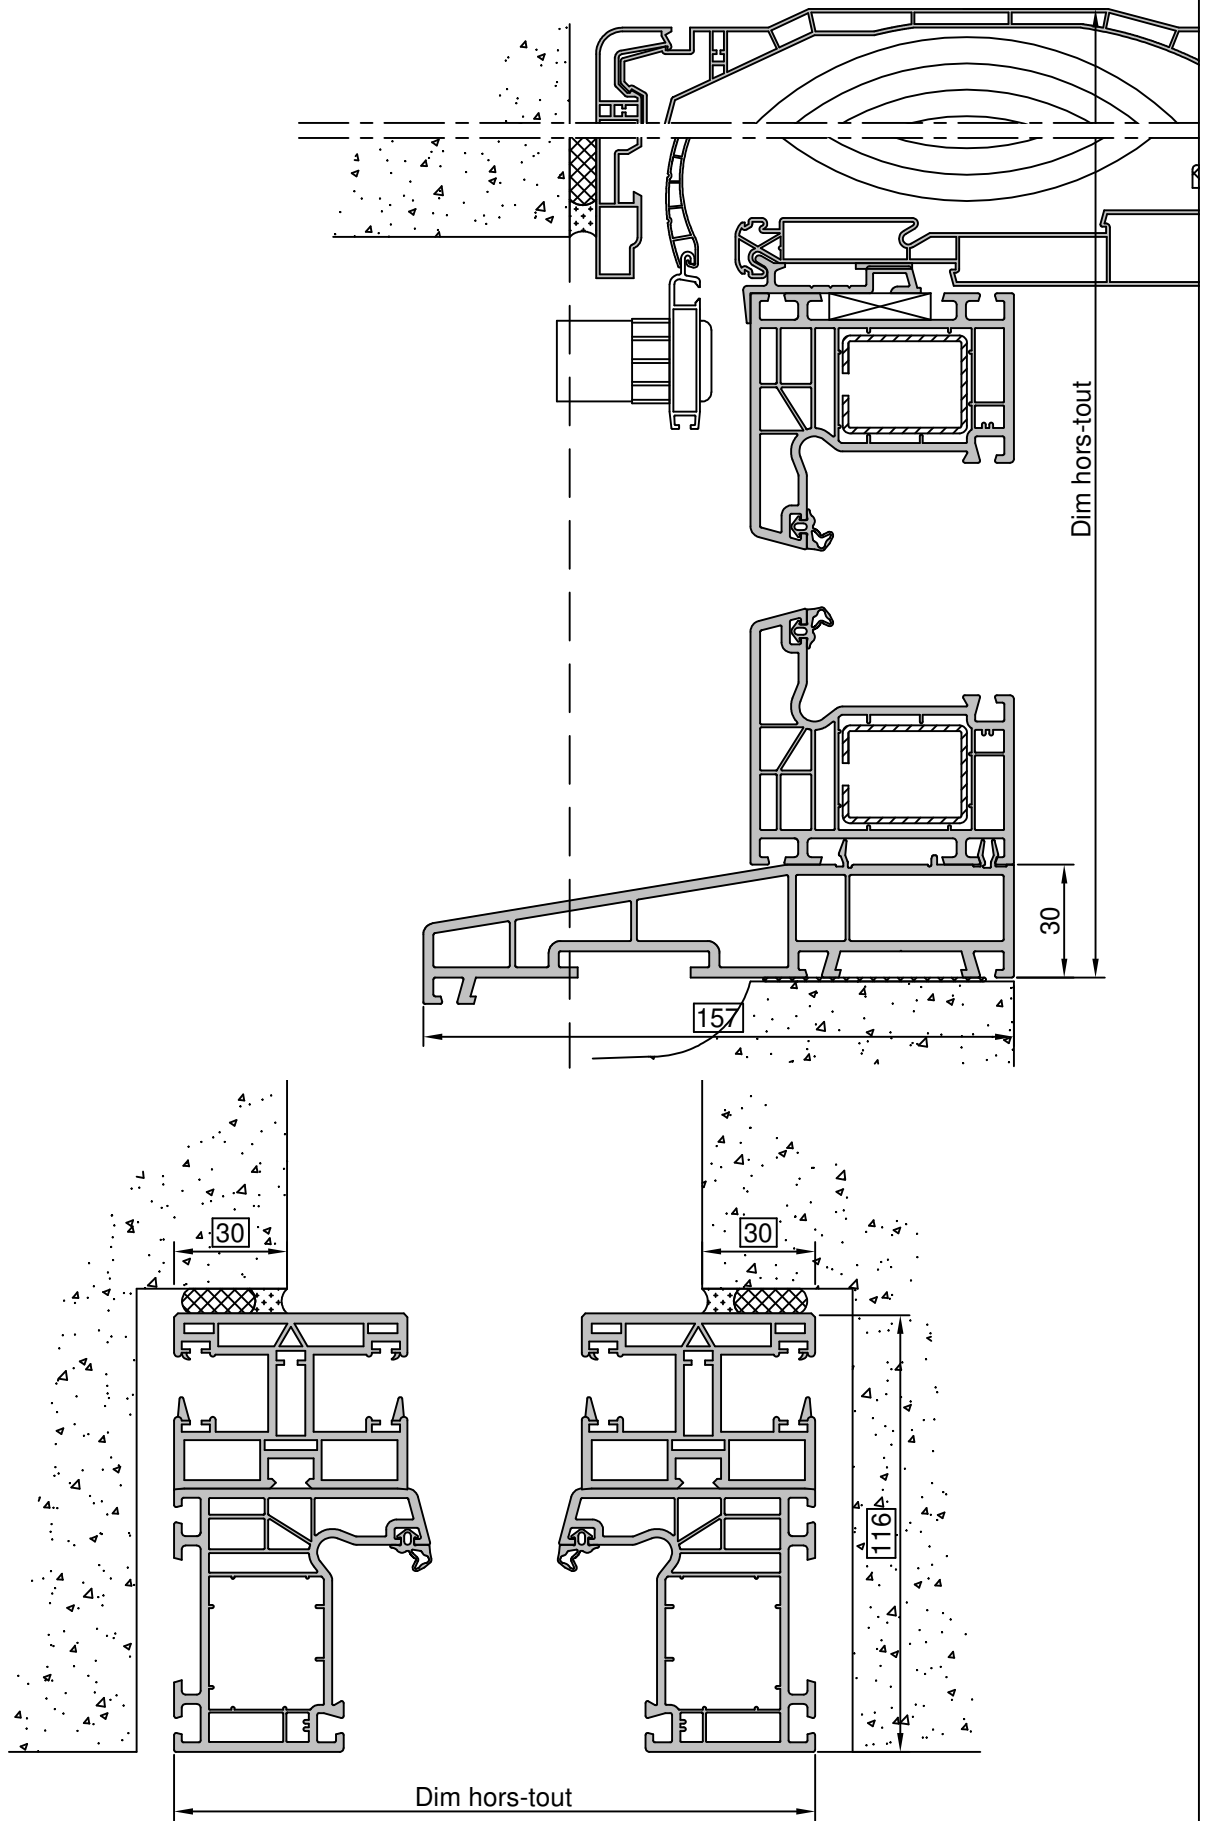

Gamme :	Gamme 70 SCHUCO CORONA		N°: xxx/xxx
Type de pose :	Réhabilitation	Appui PA3	
Volet :	Avec		
Épaisseur :	116mm