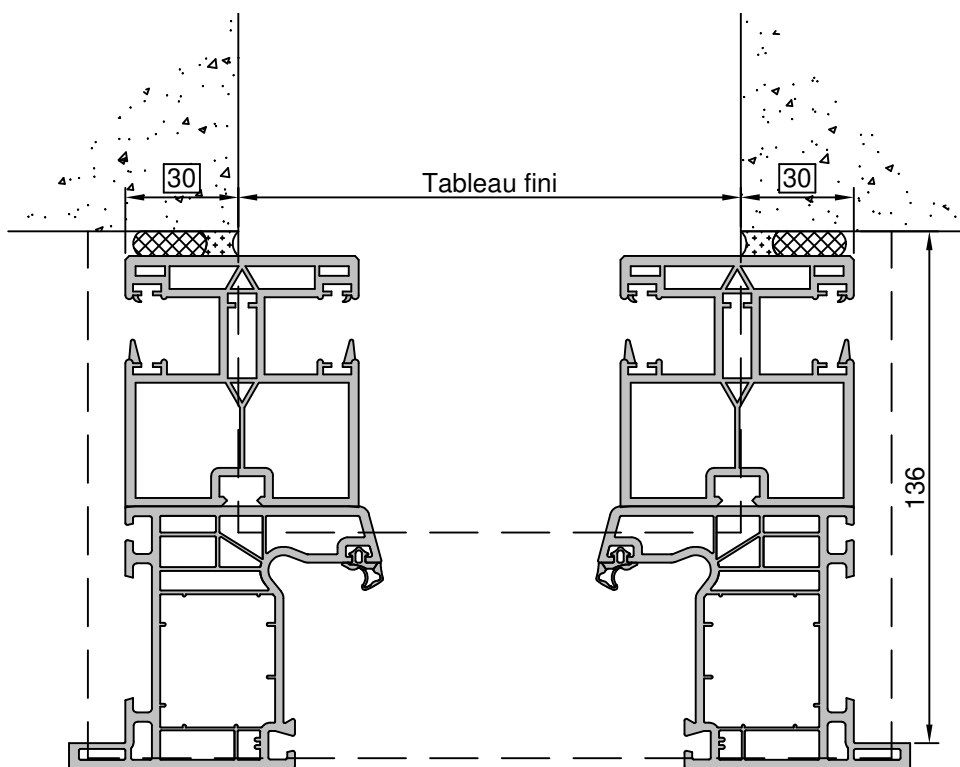

Gamme :	Gamme 70 SCHUCO CORONA		N°: xxx/xxx
Type de pose :	Neuf	Seuil alu 20mm	
Volet :	Avec		
Épaisseur :	136mm