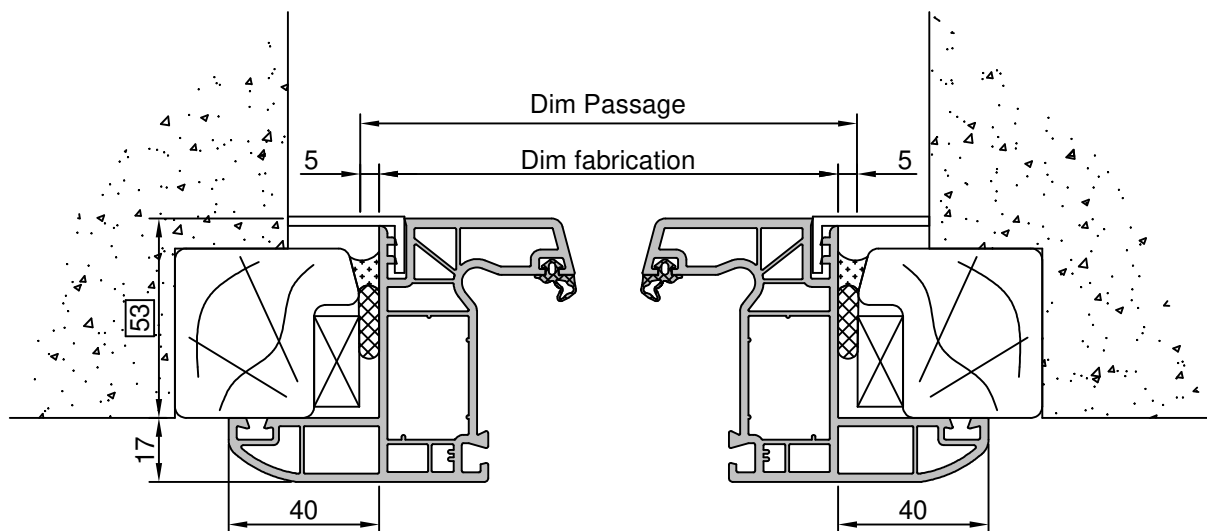

Gamme :	Gamme 70 SCHUCO CORONA		N°: xxx/xxx
Type de pose :	Rénovation	Seuil alu 40mm Habillage standard	
Volet :	Sans		
Epaisseur :	70mm