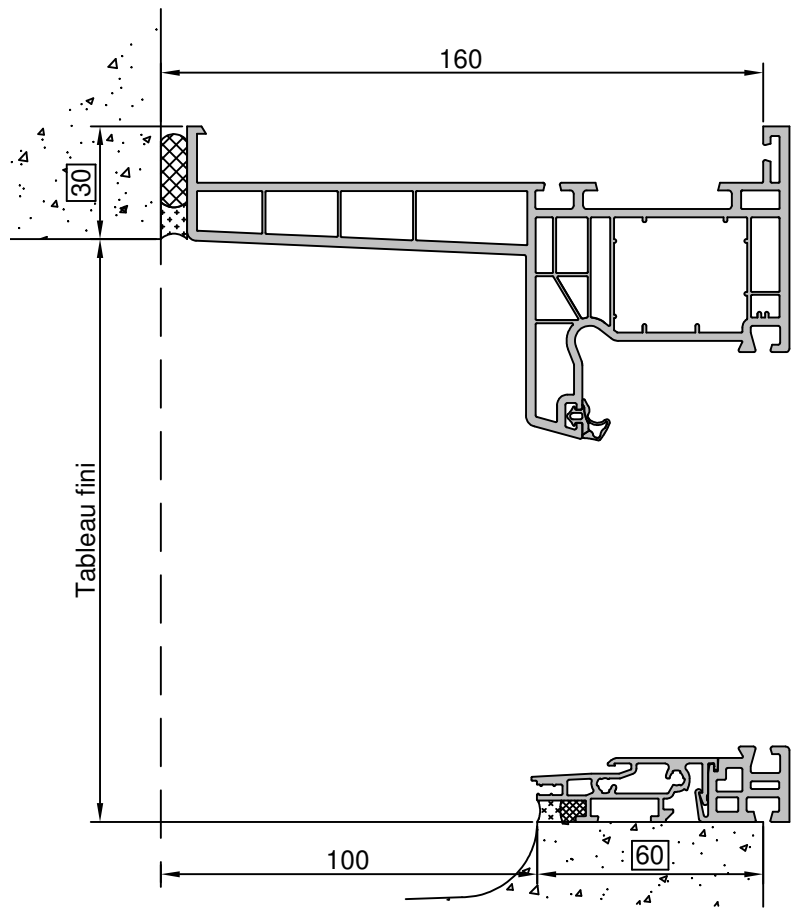

Gamme :	Gamme 70 SCHUCO CORONA		N°: xxx/xxx
Type de pose :	Neuf	Seuil alu 20mm	
Volet :	Sans		
Épaisseur :	160mm