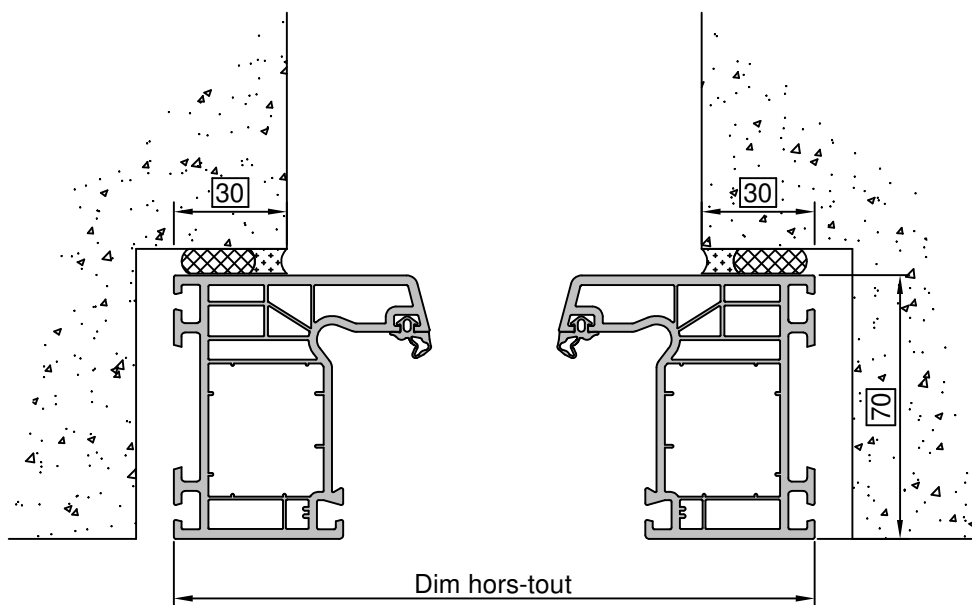

Gamme :	Gamme 70 SCHUCO CORONA		N°: xxx/xxx
Type de pose :	Réhabilitation	Seuil alu 20mm	
Volet :	Sans		
Épaisseur :	70mm