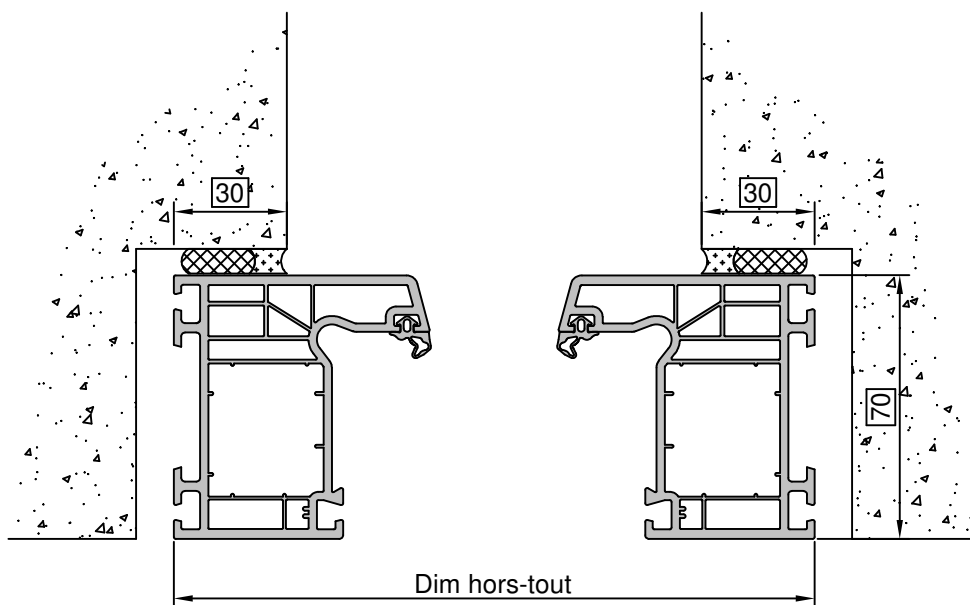

# Pose en Réhabilitation

Sans volet roulant

Gamme :	Gamme 70 SCHUCO CORONA		N°: xxx/xxx
Type de pose :	Réhabilitation	Seuil alu 20mm	
Volet :	Sans		
Épaisseur :	70mm		

Gamme :	Gamme 70 SCHUCO CORONA		N°: xxx/xxx
Type de pose :	Réhabilitation	Seuil alu 40mm	
Volet :	Sans		
Epaisseur :	70mm		