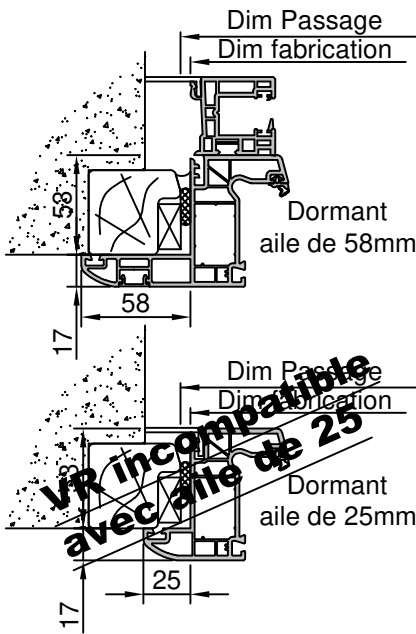

Gamme :	Gamme 70 SCHUCO CORONA		N°: xxx/xxx
Type de pose :	Rénovation	Seuil alu 20mm Habillage standard	
Volet :	Avec		
Épaisseur :	111mm