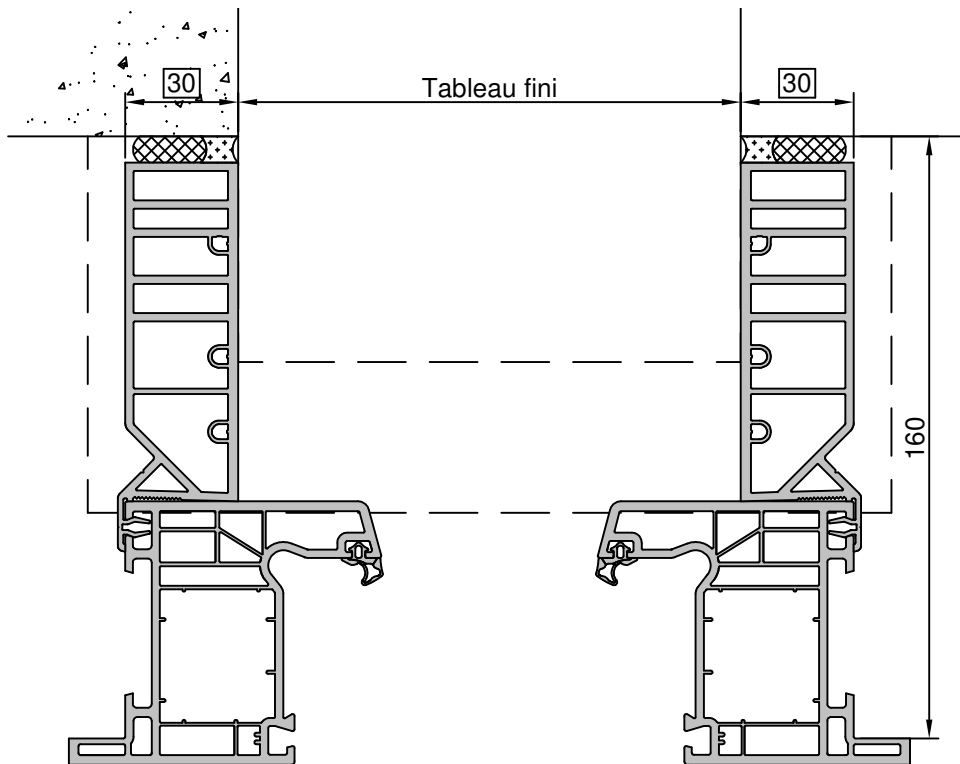

Gamme :	Gamme 70 SCHUCO CORONA		N°: xxx/xxx
Type de pose :	Neuf	Appui PA6	
Volet :	Sans		
Épaisseur :	70+90mm