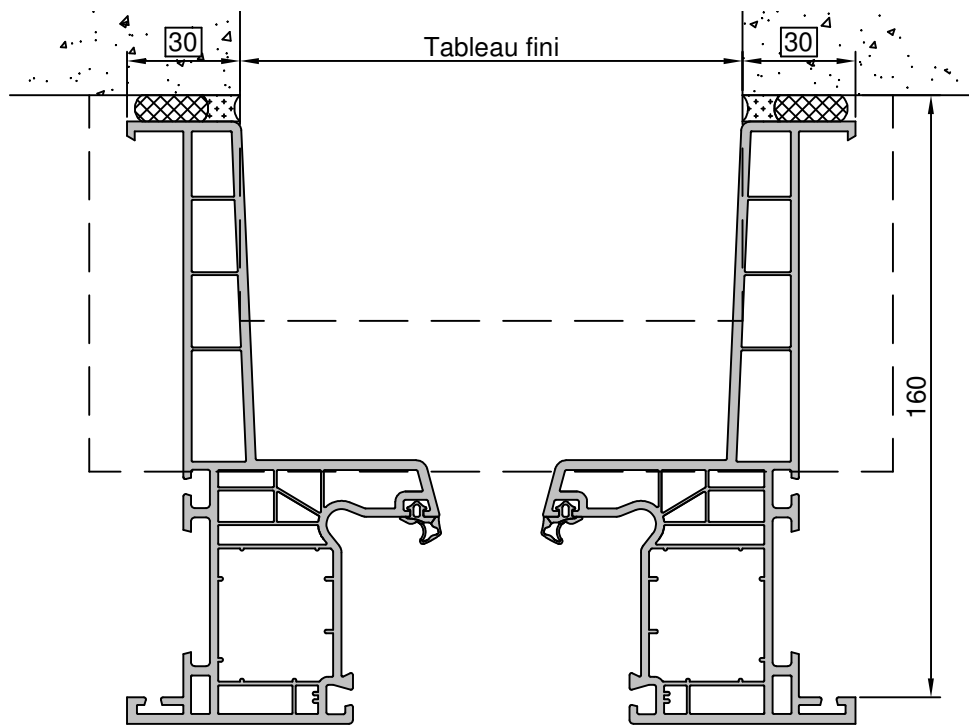

Gamme :	Gamme 70 SCHUCO CORONA		N°: xxx/xxx
Type de pose :	Neuf	Appui PA6	
Volet :	Sans		
Épaisseur :	160mm