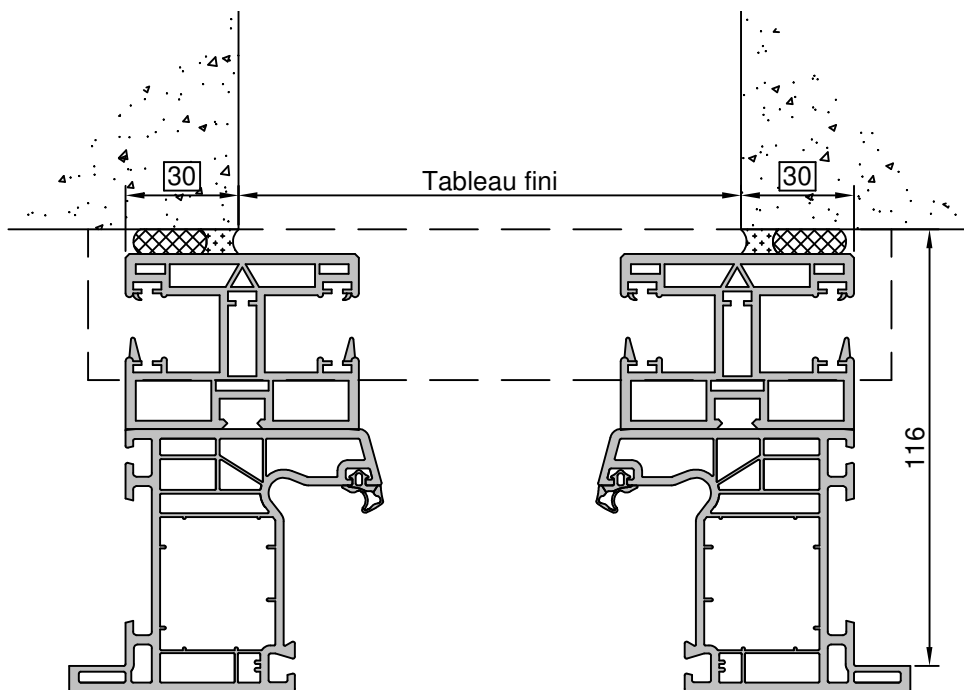

Gamme :	Gamme 70 SCHUCO CORONA		N°: xxx/xxx
Type de pose :	Neuf	Appui PA6	
Volet :	Avec		
Épaisseur :	116mm