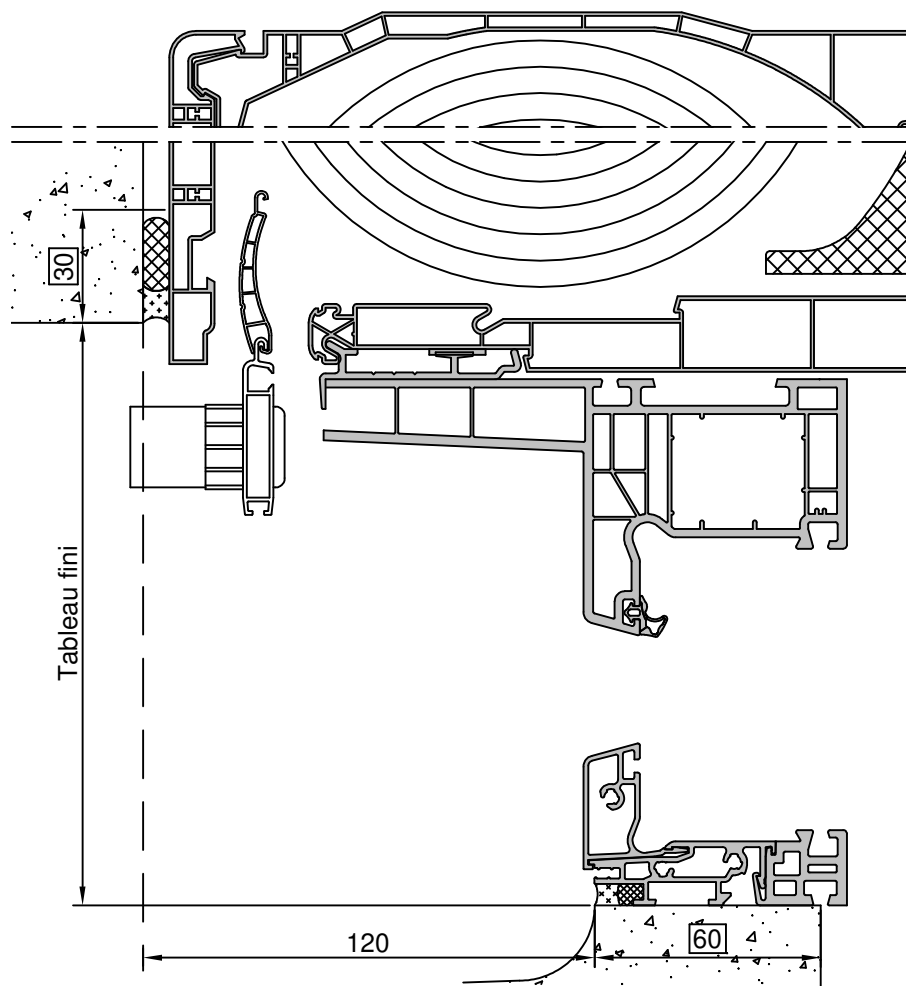

Gamme :	Gamme 70 SCHUCO CORONA		N°: xxx/xxx
Type de pose :	Neuf	Seuil alu 40mm	
Volet :	Avec		
Épaisseur :	180mm