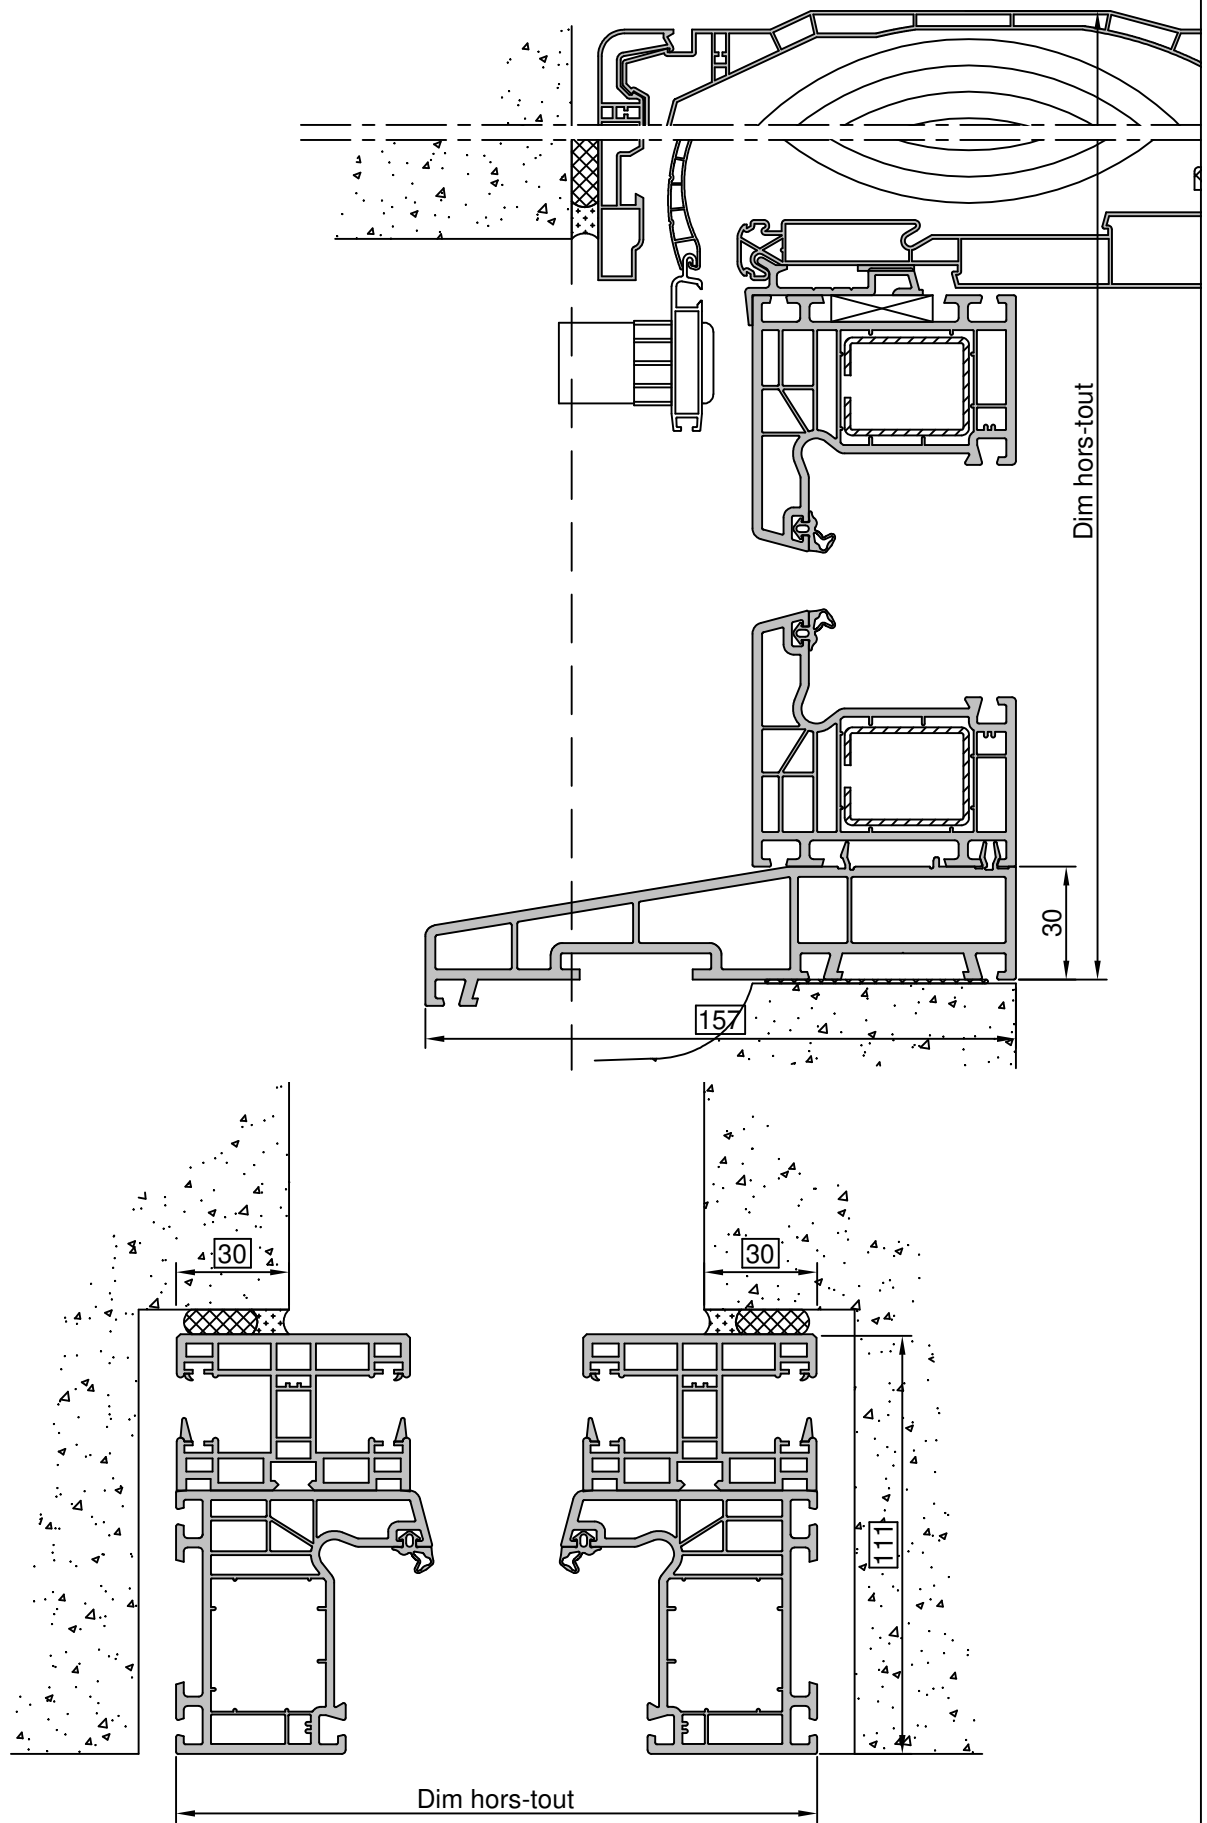

Gamme :	Gamme 70 SCHUCO CORONA		N°: xxx/xxx
Type de pose :	Réhabilitation	Appui PA3	
Volet :	Avec		
Épaisseur :	111mm