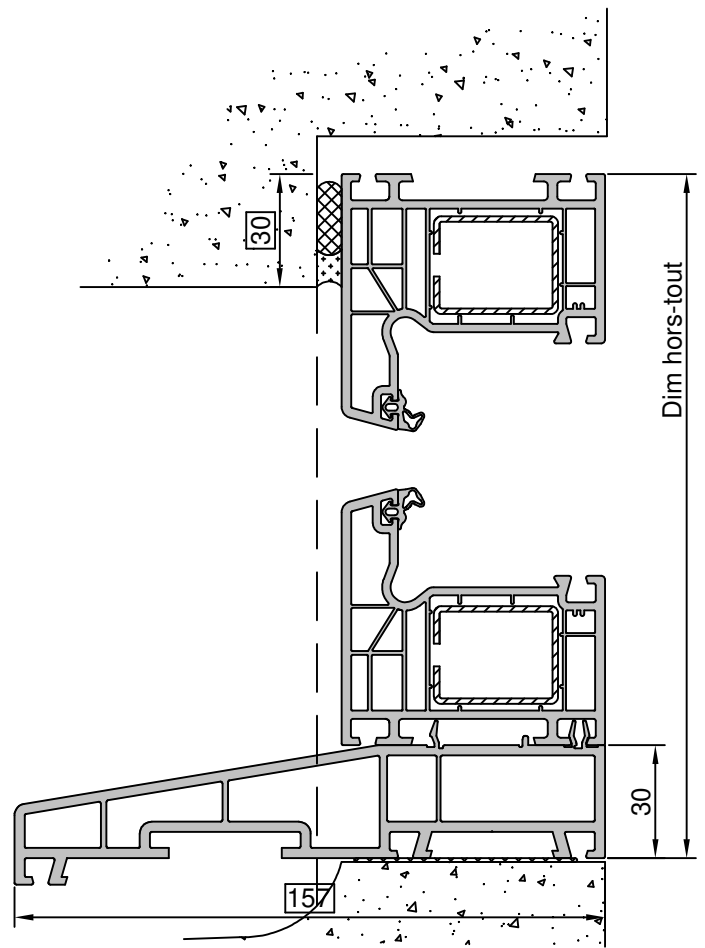

Gamme :	Gamme 70 SCHUCO CORONA		N°: xxx/xxx
Type de pose :	Réhabilitation	Appui PA3	
Volet :	Sans		
Epaisseur :	70mm