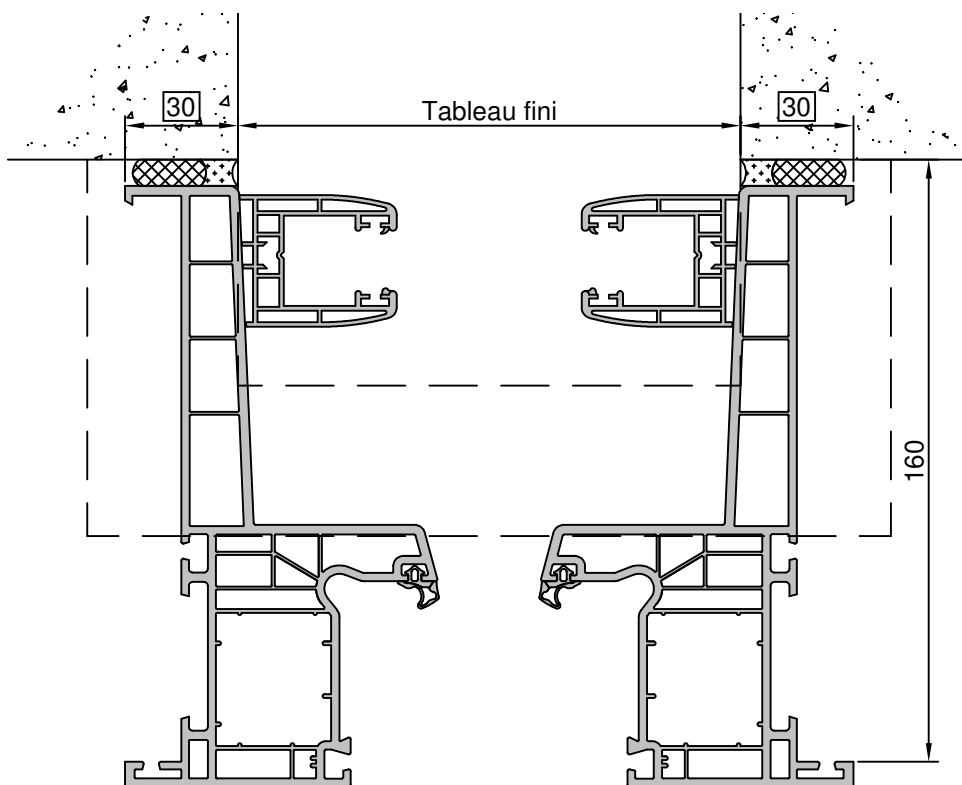

Gamme :	Gamme 70 SCHUCO CORONA		N°: xxx/xxx
Type de pose :	Neuf	Appui PA180	
Volet :	Avec		
Épaisseur :	160mm