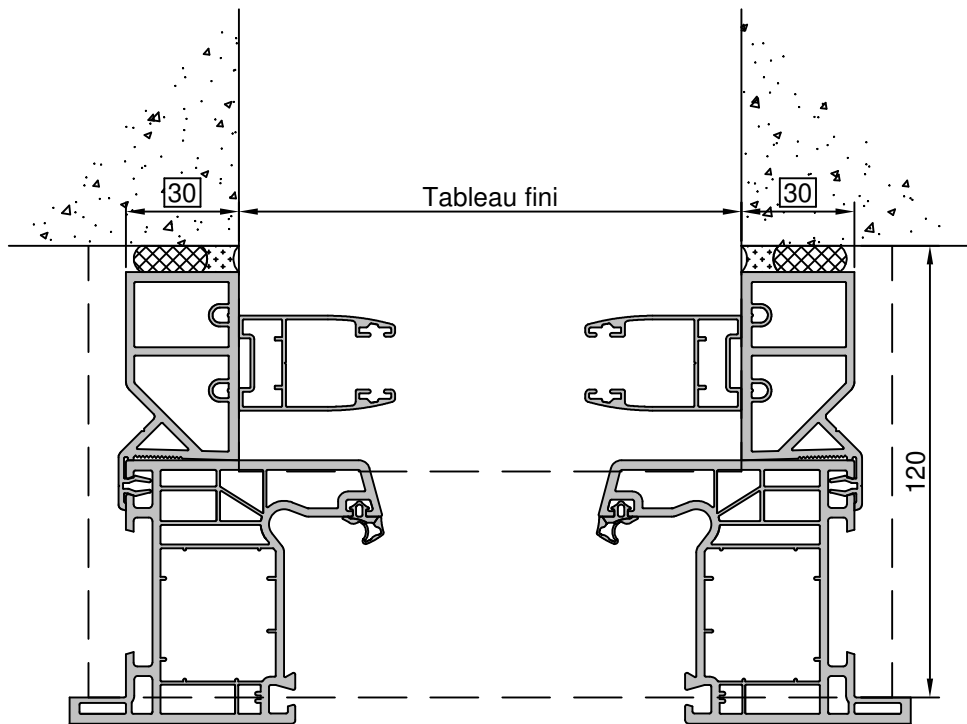

Gamme :	Gamme 70 SCHUCO CORONA		N°: xxx/xxx
Type de pose :	Neuf	Seuil alu 20mm	
Volet :	CT		
Épaisseur :	70+50mm