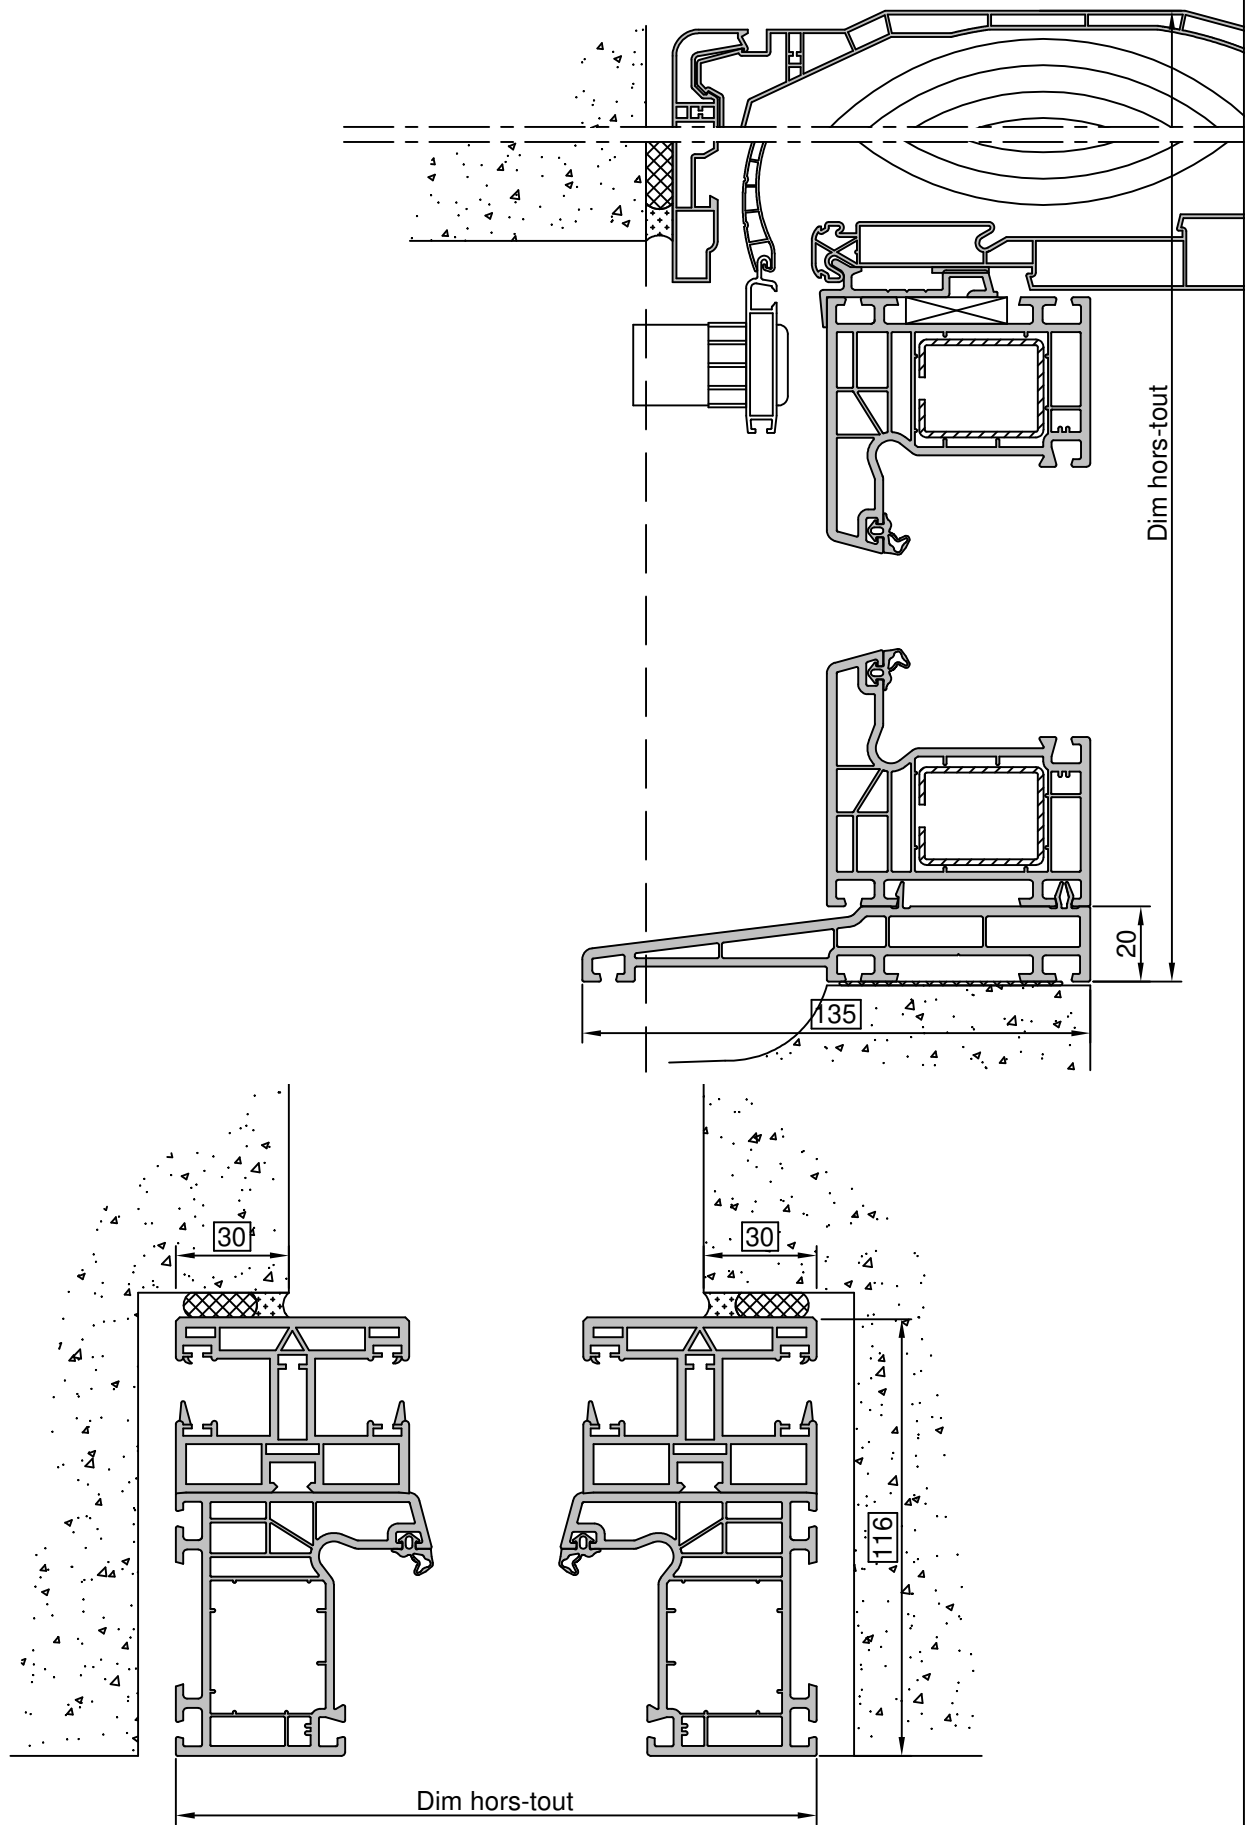

Gamme :	Gamme 70 SCHUCO CORONA		N°: xxx/xxx
Type de pose :	Réhabilitation	Appui PA1	
Volet :	Avec		
Epaisseur :	116mm