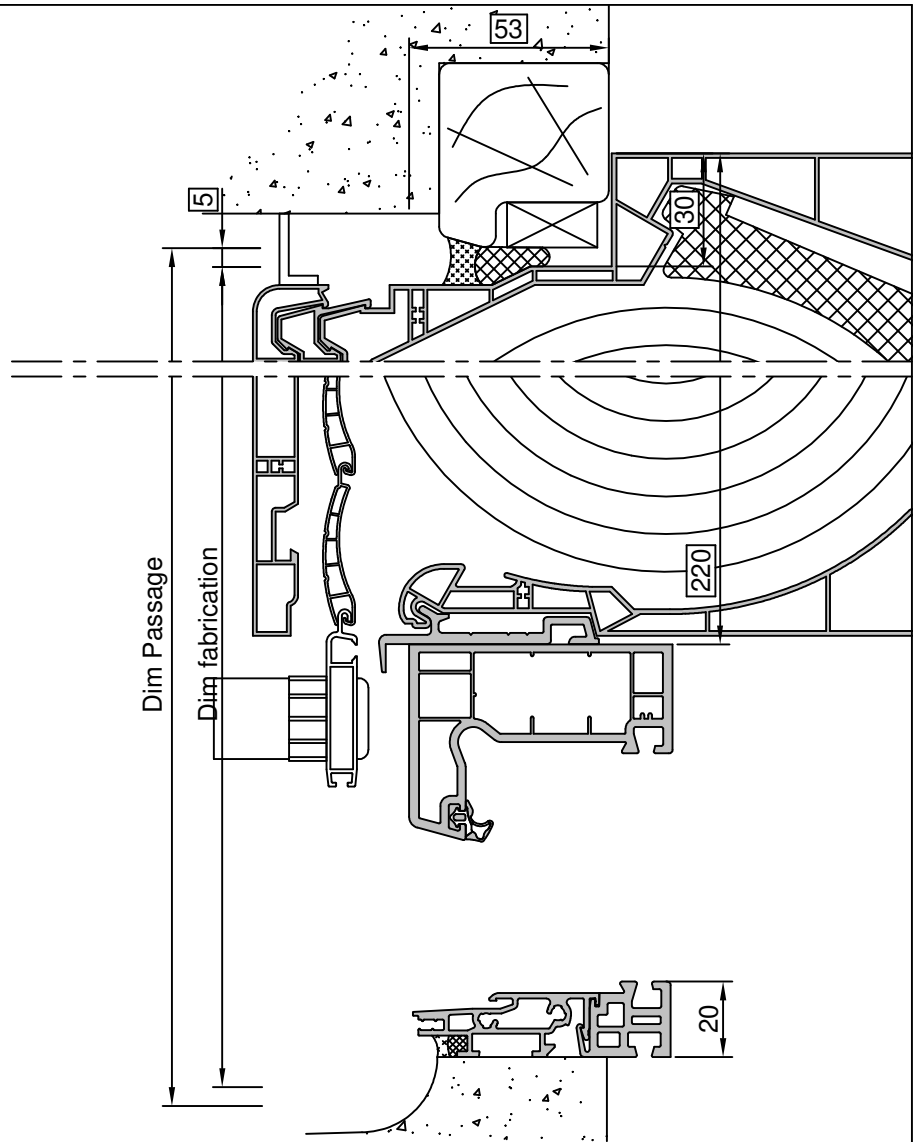

Gamme :	Gamme 70 SCHUCO CORONA		N°: xxx/xxx
Type de pose :	Rénovation	Seuil alu 20mm Habillage standard	
Volet :	Avec		
Épaisseur :	111mm