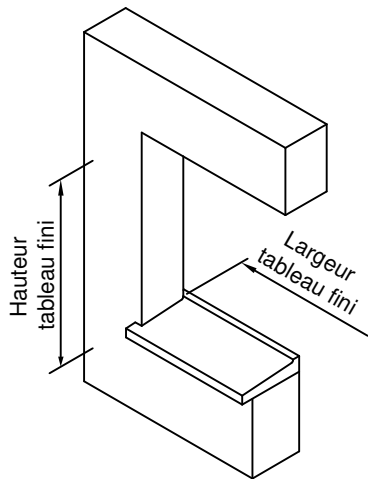

Gamme :	Gamme 70 SCHUCO CORONA		N°: xxx/xxx
Type de pose :	Neuf	Appui PA180	
Volet :	Sans		
Épaisseur :	70+90mm