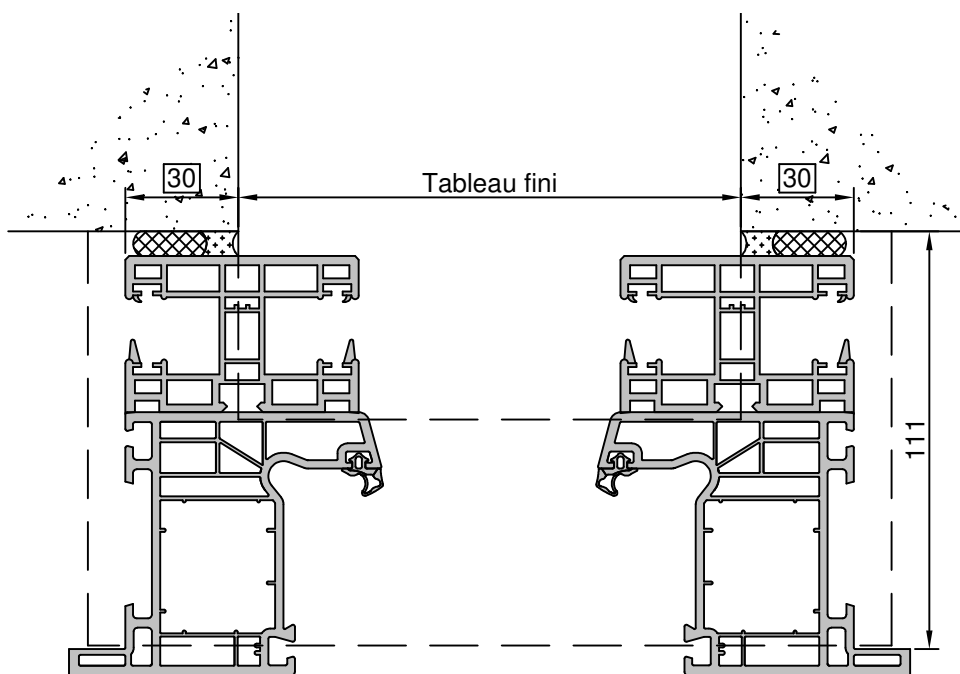

Gamme :	Gamme 70 SCHUCO CORONA		N°: xxx/xxx
Type de pose :	Neuf	Seuil alu 20mm	
Volet :	Avec		
Épaisseur :	111mm