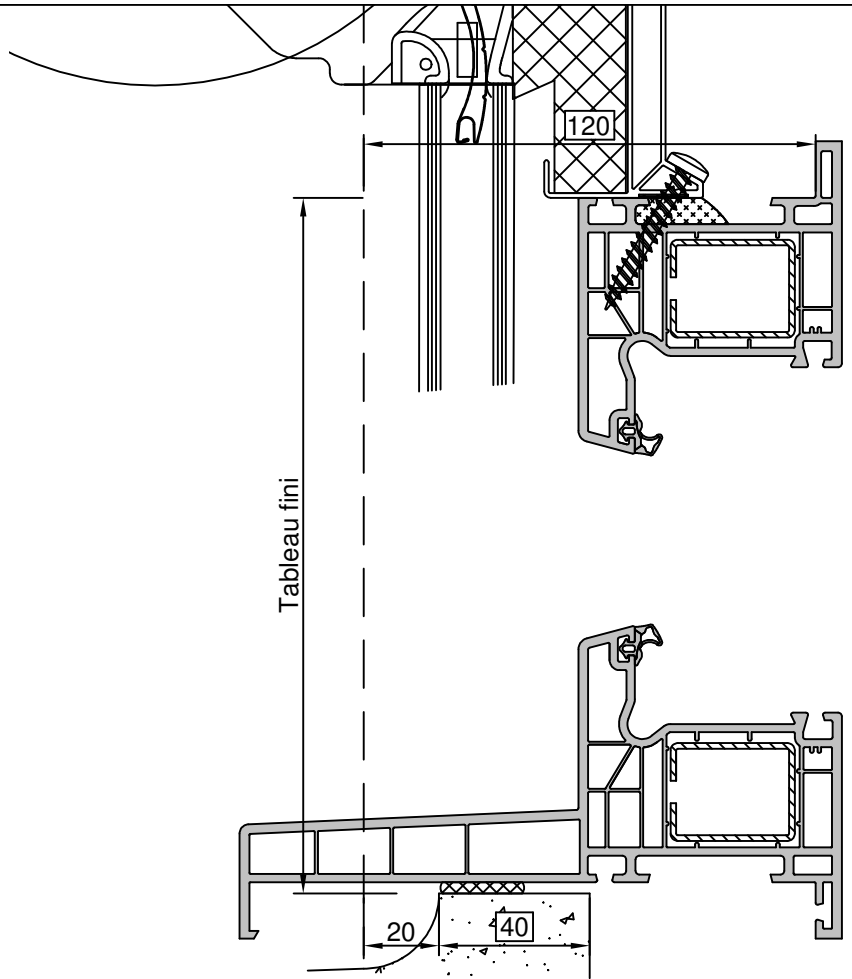

# Pose en Neuf

Avec volet roulant ½ Linteau

Gamme :	Gamme 70 SCHUCO CORONA		N°: xxx/xxx
Type de pose :	Neuf	Seuil alu 20mm	
Volet :	1/2 linteau		
Epaisseur :	70+50mm		

Gamme :	Gamme 70 SCHUCO CORONA		N°: xxx/xxx
Type de pose :	Neuf	Seuil alu 40mm	
Volet :	1/2 linteau		
Epaisseur :	70+50mm		