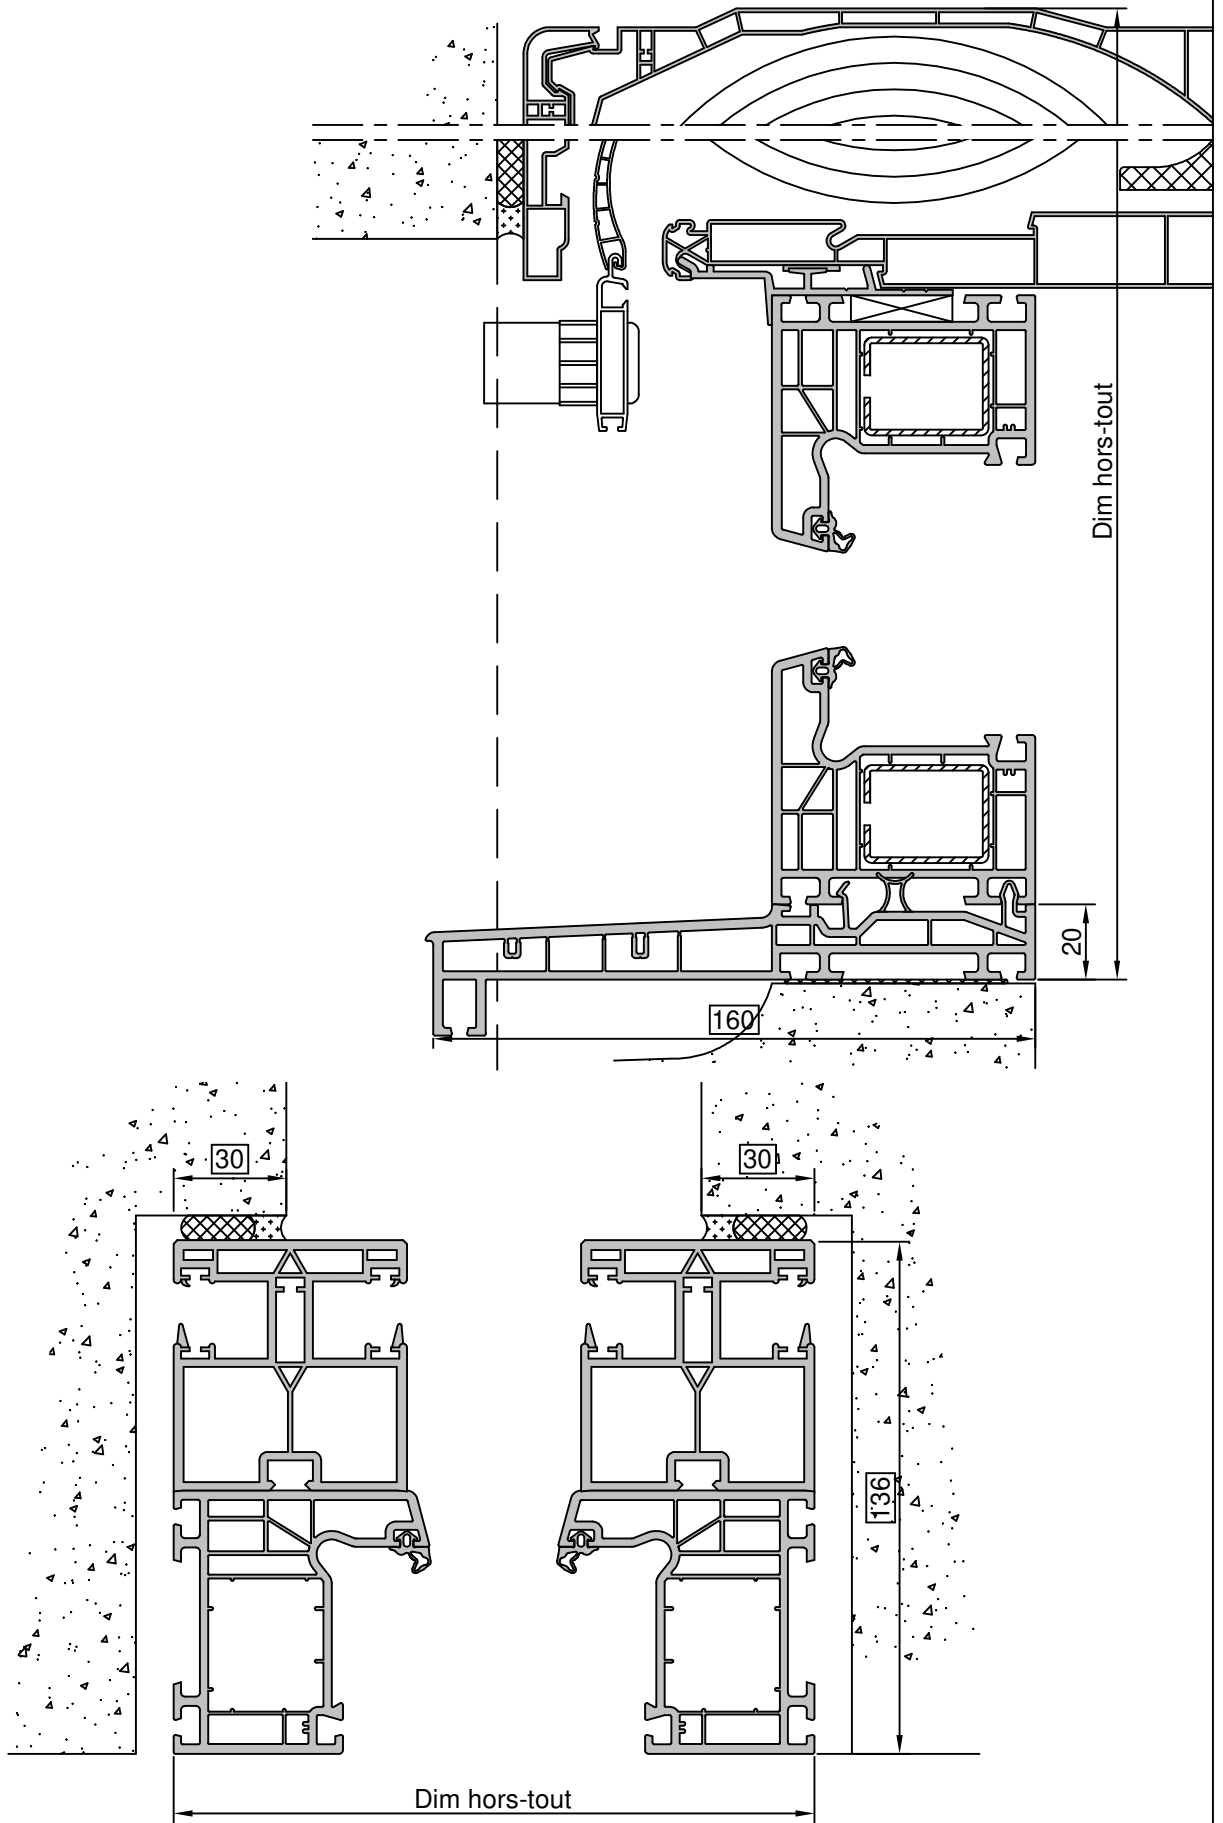

Gamme :	Gamme 70 SCHUCO CORONA		N°: xxx/xxx
Type de pose :	Réhabilitation	Appui PA7	
Volet :	Avec		
Epaisseur :	136mm