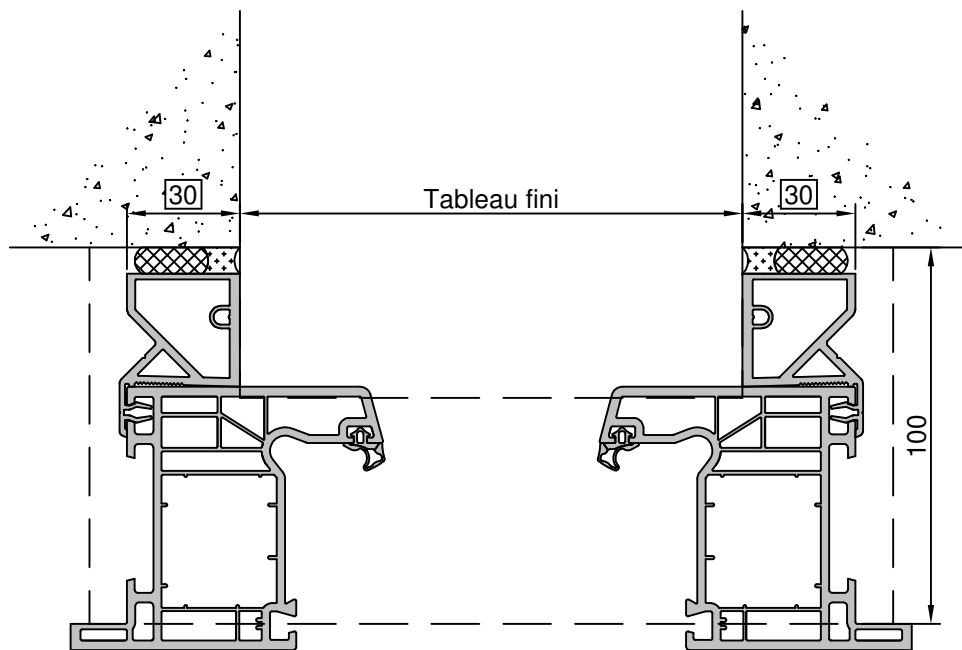

Gamme :	Gamme 70 SCHUCO CORONA		N°: xxx/xxx
Type de pose :	Neuf	Seuil alu 20mm	
Volet :	Sans		
Épaisseur :	70+30mm