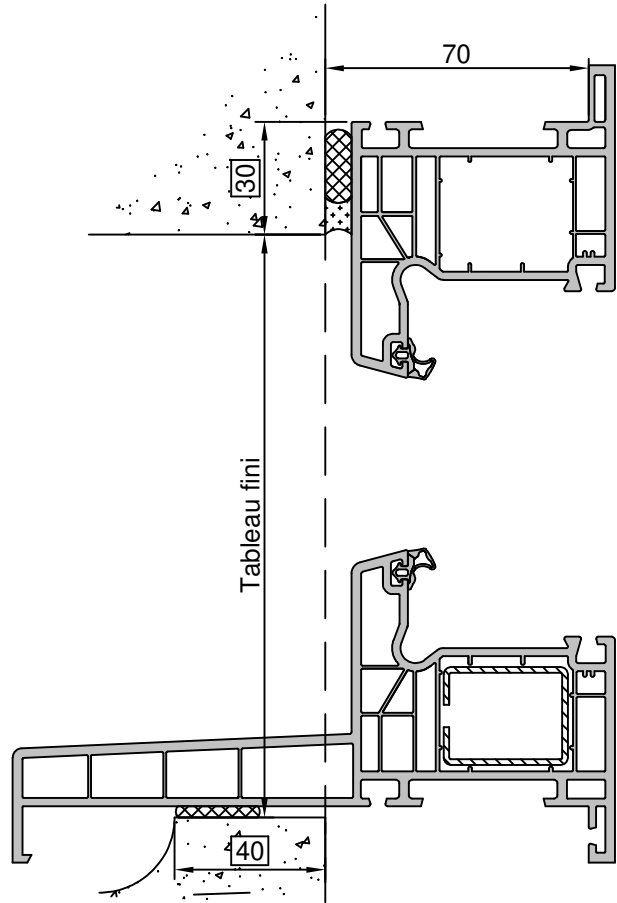

Gamme :	Gamme 70 SCHUCO CORONA		N°: xxx/xxx
Type de pose :	Neuf	Appui PA6	
Volet :	Sans		
Épaisseur :	70mm