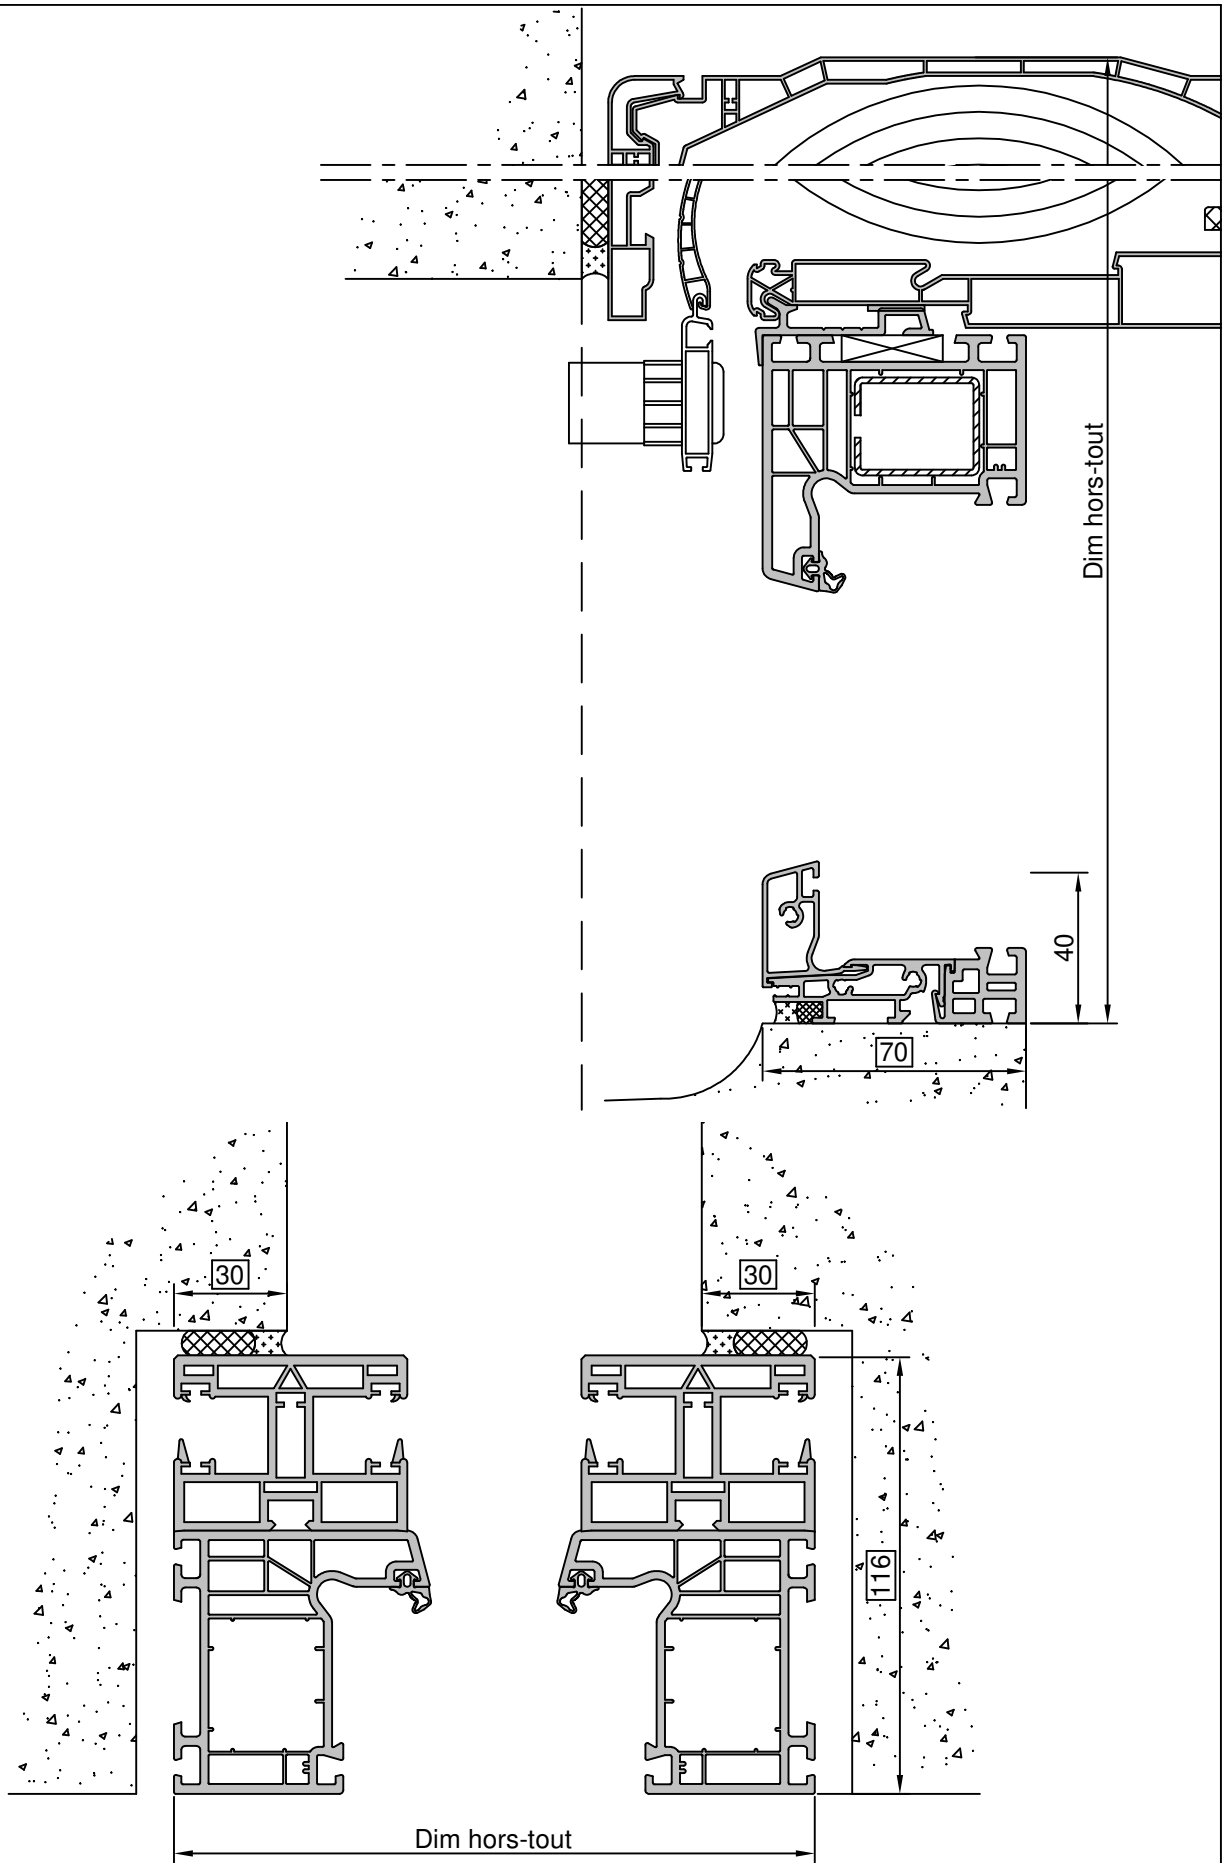

Gamme :	Gamme 70 SCHUCO CORONA		N°: xxx/xxx
Type de pose :	Réhabilitation	Seuil alu 40mm	
Volet :	Avec		
Épaisseur :	116mm