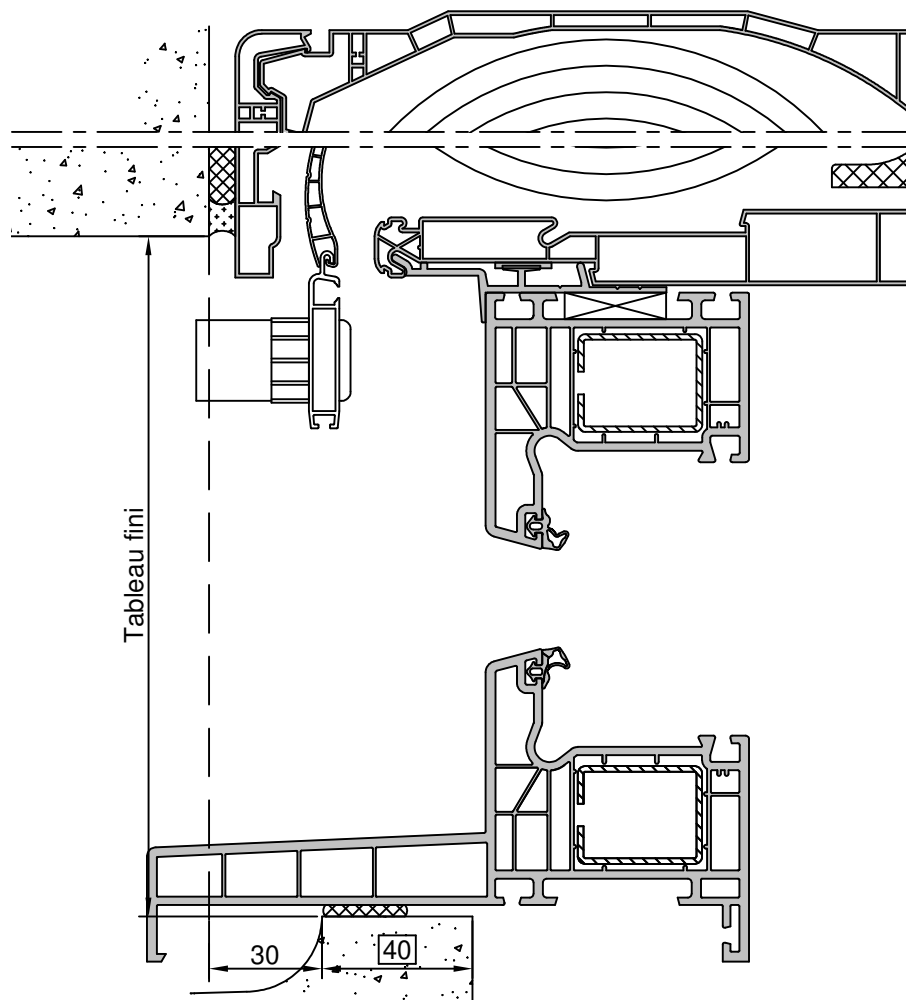

Gamme :	Gamme 70 SCHUCO CORONA		N°: xxx/xxx
Type de pose :	Neuf	Appui PA6	
Volet :	Avec		
Épaisseur :	136mm