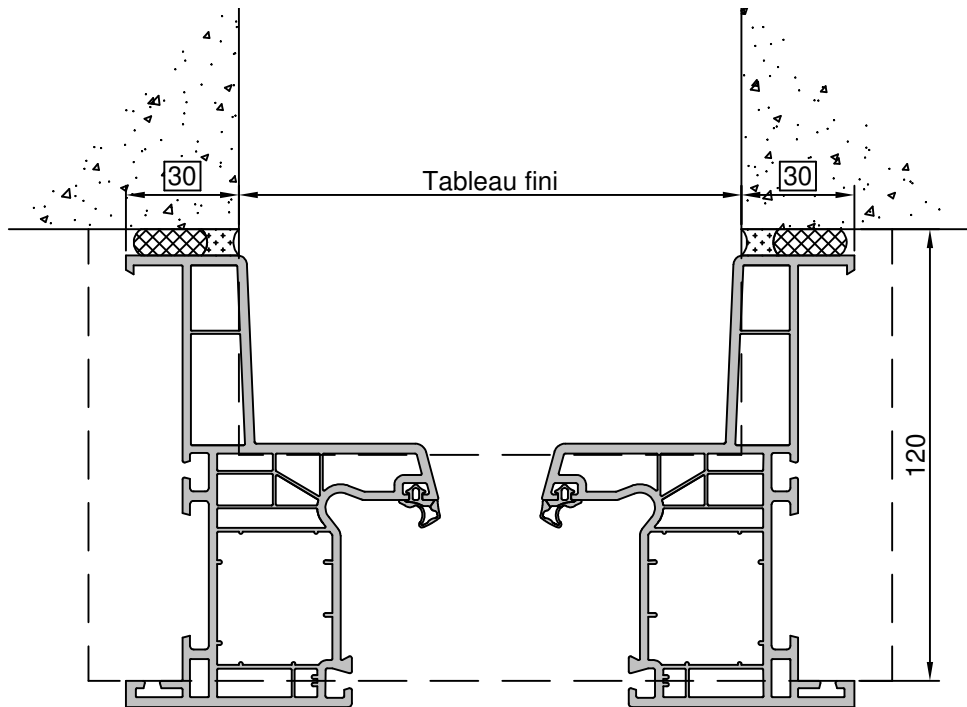

Gamme :	Gamme 70 SCHUCO CORONA		N°: xxx/xxx
Type de pose :	Neuf	Seuil alu 20mm	
Volet :	Sans		
Épaisseur :	120mm