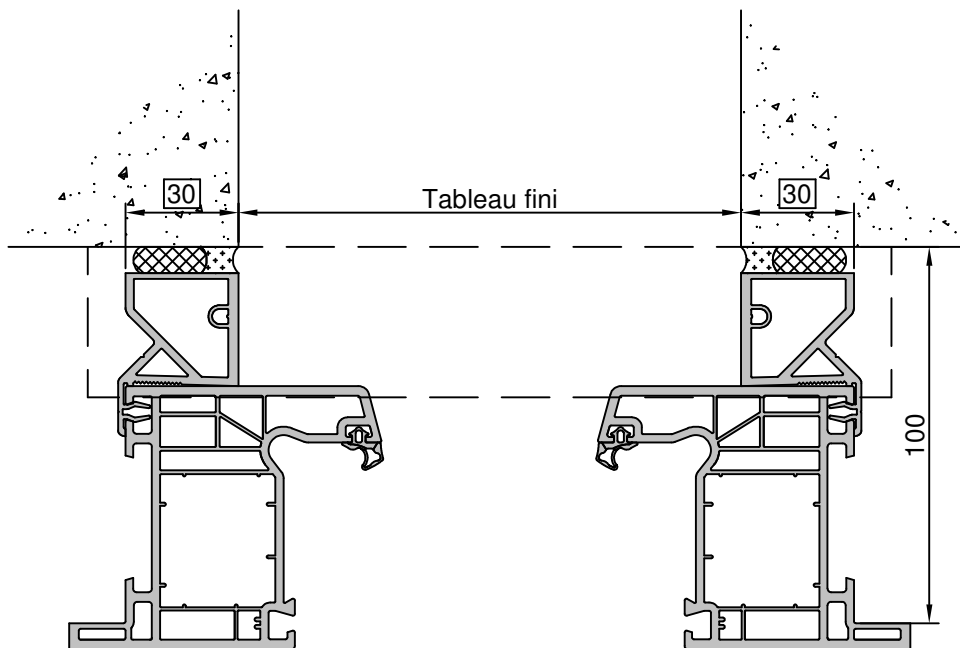

Gamme :	Gamme 70 SCHUCO CORONA		N°: xxx/xxx
Type de pose :	Neuf	Appui PA6	
Volet :	Sans		
Epaisseur :	70+30mm