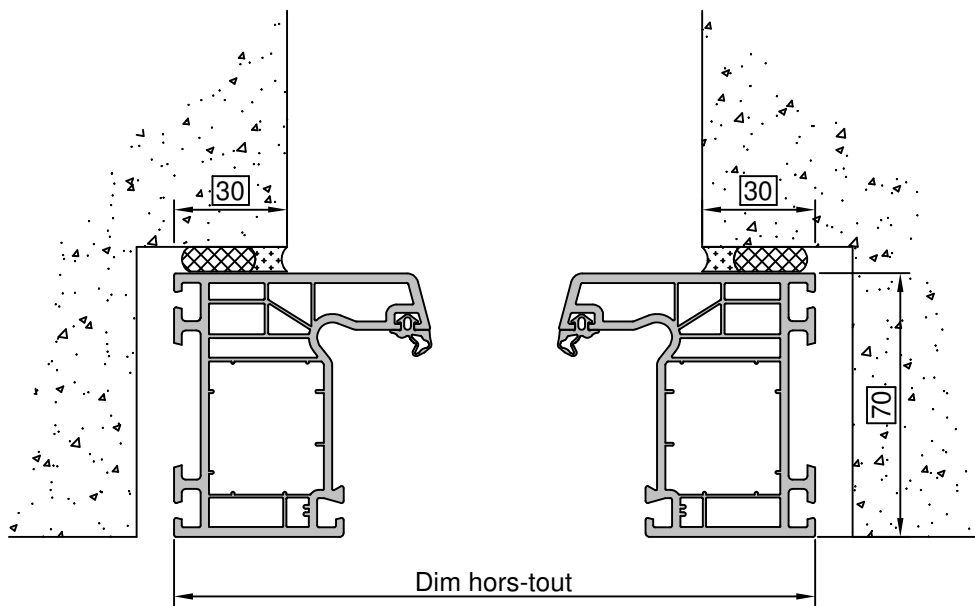

Gamme :	Gamme 70 SCHUCO CORONA		N°: xxx/xxx
Type de pose :	Réhabilitation	Appui PA3	
Volet :	Sans		
Epaisseur :	70mm