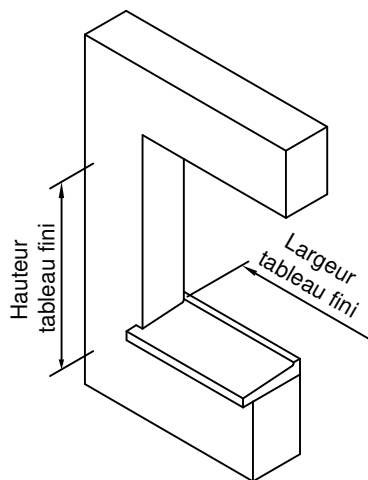

Gamme :	Gamme 70 SCHUCO CORONA		N°: xxx/xxx
Type de pose :	Neuf	Seuil alu 20mm	
Volet :	Avec		
Épaisseur :	160mm