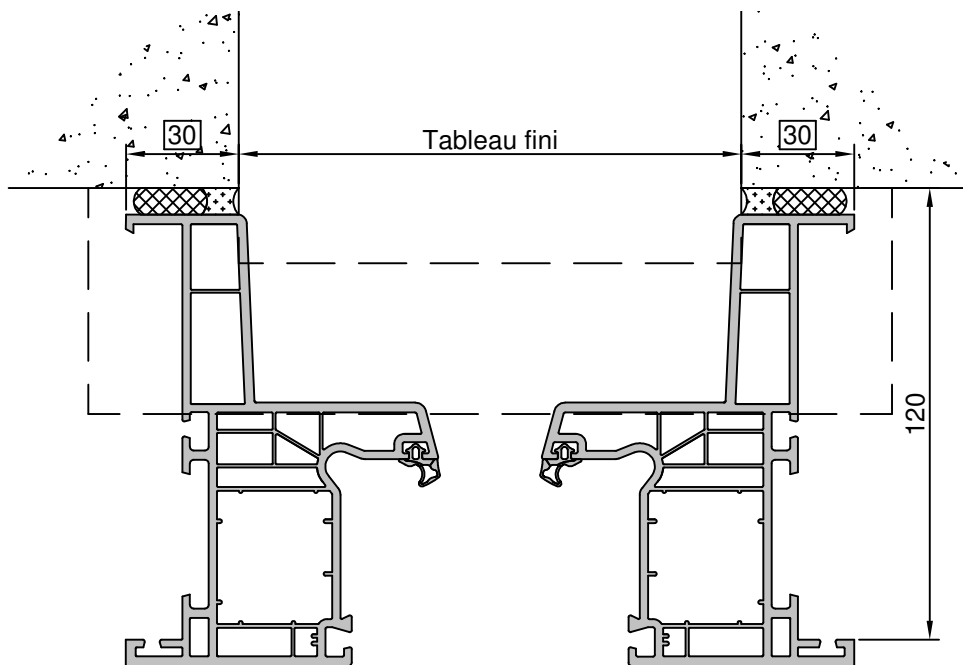

Gamme :	Gamme 70 SCHUCO CORONA		N°: xxx/xxx
Type de pose :	Neuf	Appui PA6	
Volet :	Sans		
Épaisseur :	120mm