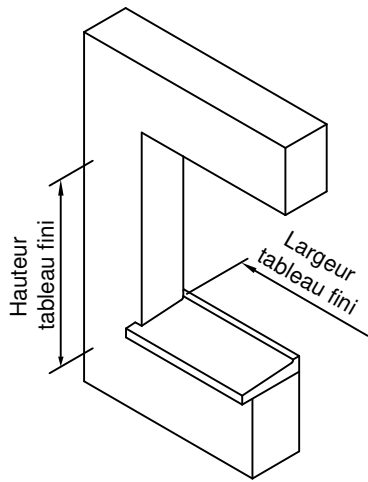

Gamme :	Gamme 70 SCHUCO CORONA		N°: xxx/xxx
Type de pose :	Neuf	Seuil alu 20mm	
Volet :	Sans		
Épaisseur :	70+90mm