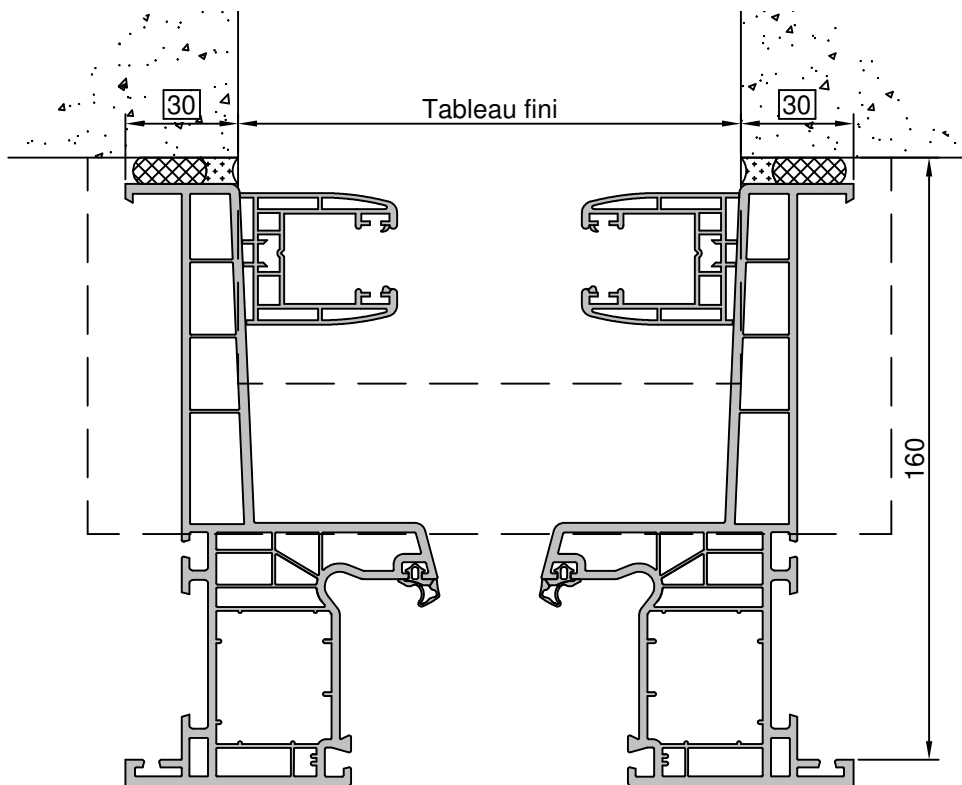

Gamme :	Gamme 70 SCHUCO CORONA		N°: xxx/xxx
Type de pose :	Neuf	Appui PA6	
Volet :	Avec		
Épaisseur :	160mm