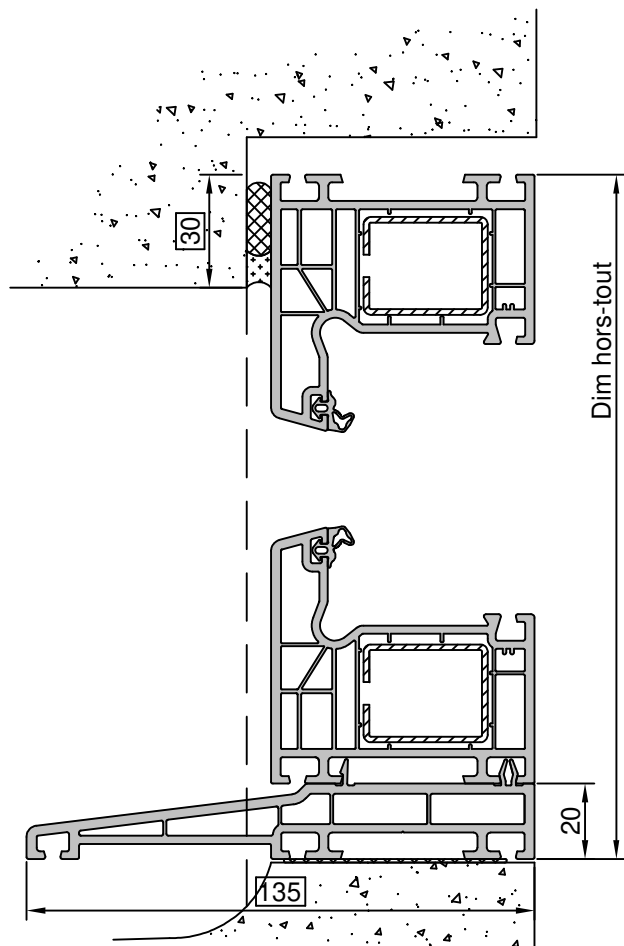

Gamme :	Gamme 70 SCHUCO CORONA		N°: xxx/xxx
Type de pose :	Réhabilitation	Appui PA1	
Volet :	Sans		
Epaisseur :	70mm