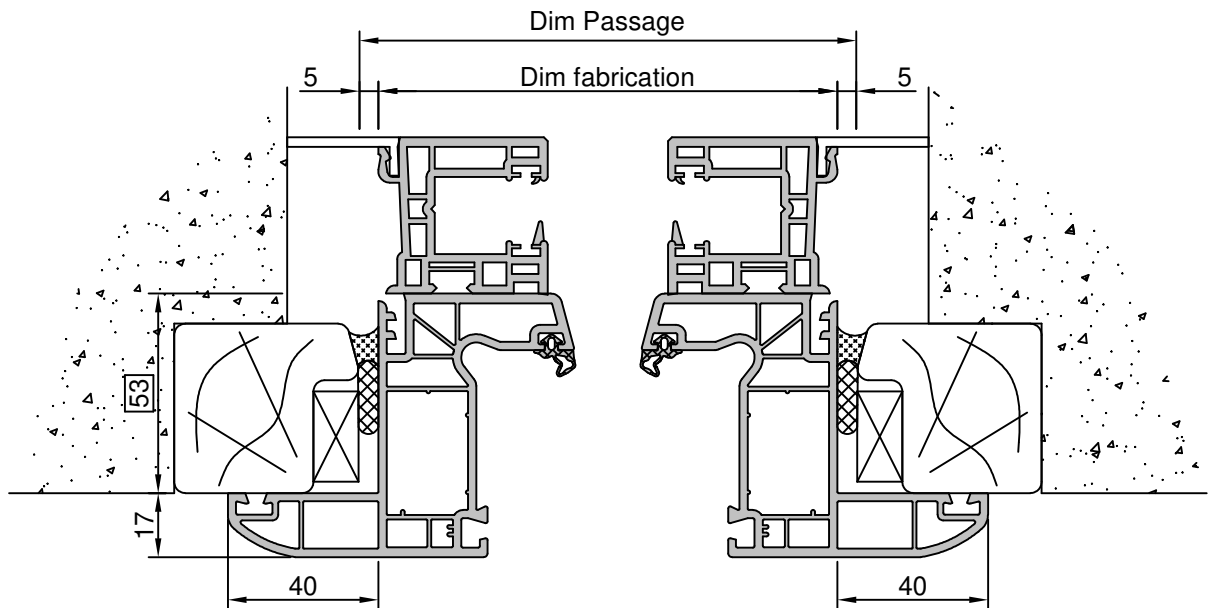

Gamme :	Gamme 70 SCHUCO CORONA		N°: xxx/xxx
Type de pose :	Rénovation	Seuil Alu 40mm Habillage standard	
Volet :	Avec		
Épaisseur :	111mm