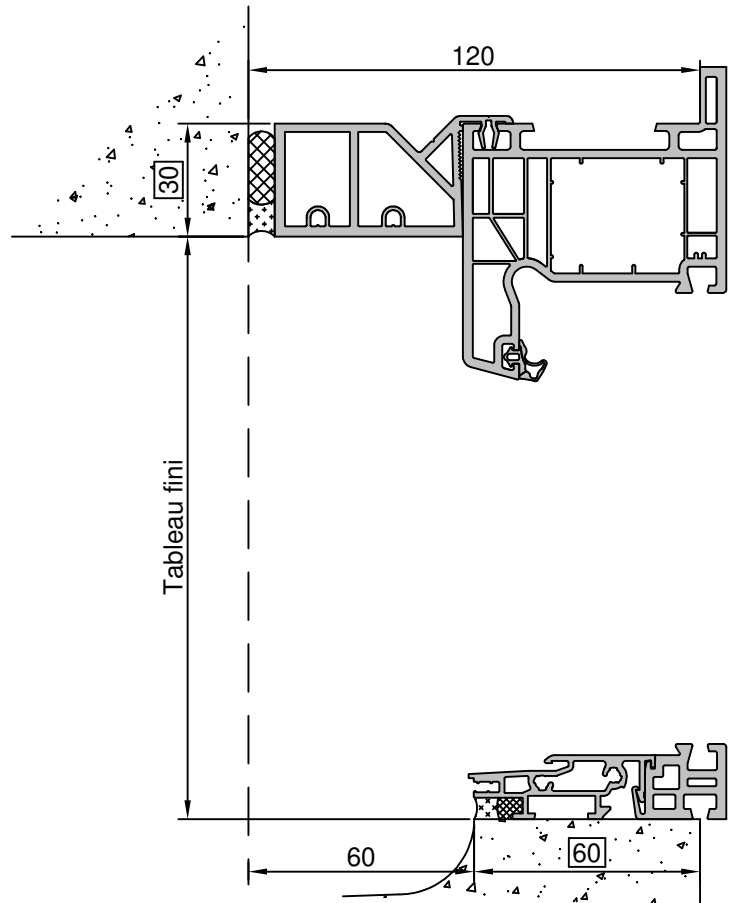

Gamme :	Gamme 70 SCHUCO CORONA		N°: xxx/xxx
Type de pose :	Neuf	Seuil alu 20mm	
Volet :	Sans		
Épaisseur :	70+50mm