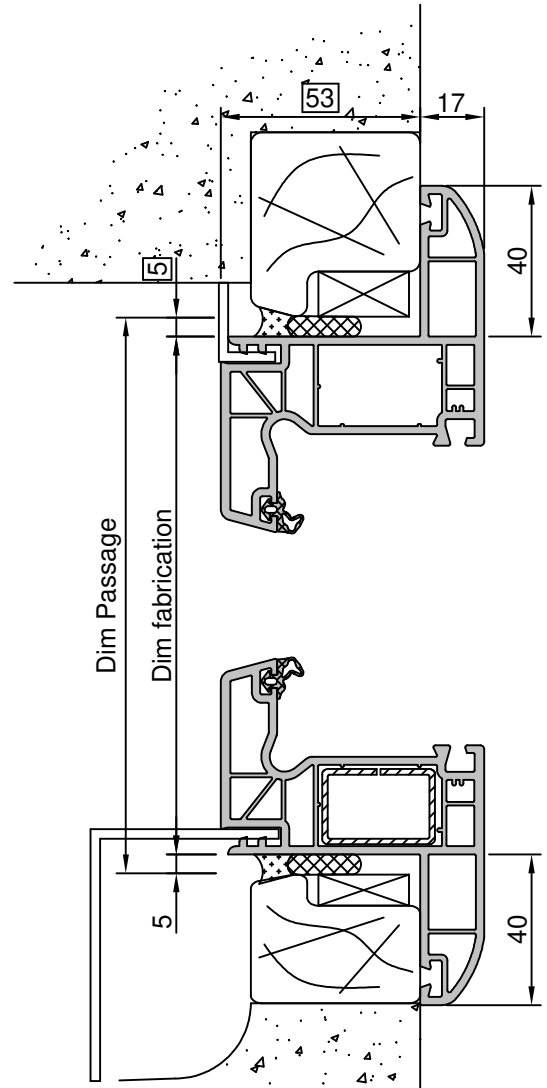

# Pose en Rénovation

Sans volet roulant

Gamme :	Gamme 70 SCHUCO CORONA		N°: xxx/xxx
Type de pose :	Rénovation	Seuil alu 20mm Habillage standard	
Volet :	Sans		
Épaisseur :	70mm		

Gamme :	Gamme 70 SCHUCO CORONA		N°: xxx/xxx
Type de pose :	Rénovation	Seuil alu 40mm Habillage standard	
Volet :	Sans		
Epaisseur :	70mm		