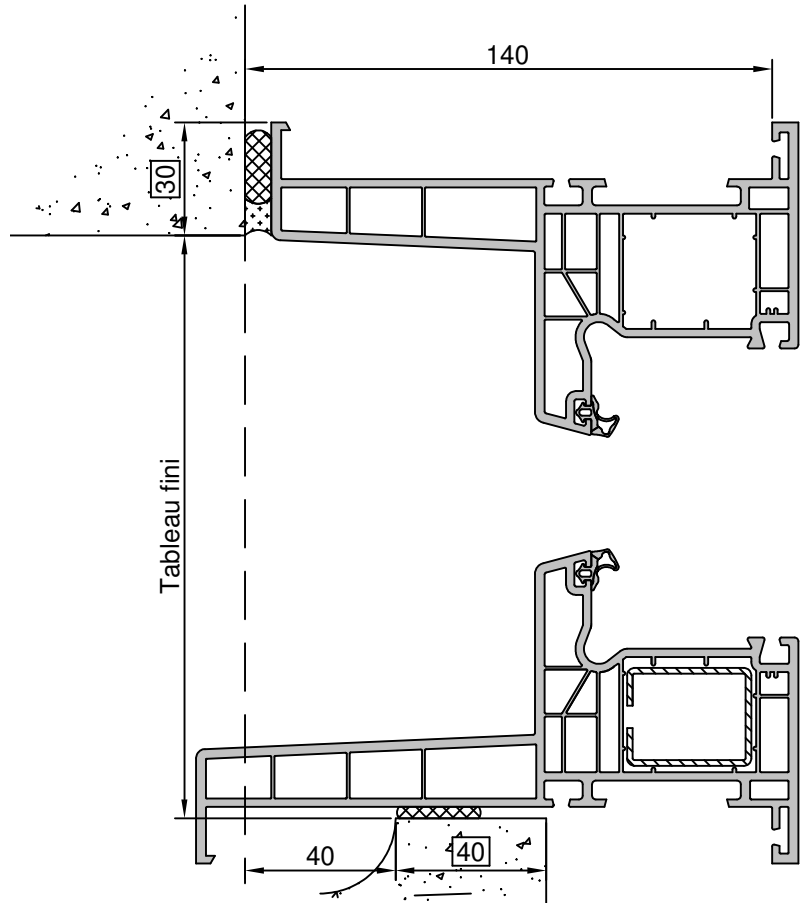

Gamme :	Gamme 70 SCHUCO CORONA		N°: xxx/xxx
Type de pose :	Neuf	Appui PA6	
Volet :	Sans		
Épaisseur :	140mm