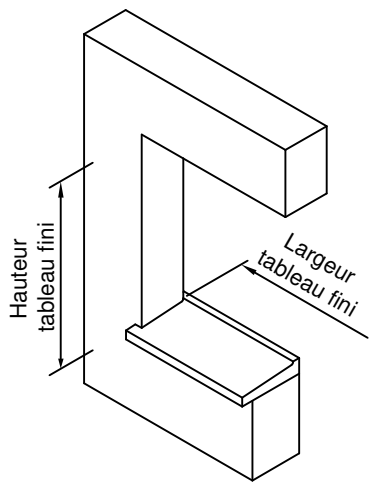

Gamme :	Gamme 70 SCHUCO CORONA		N°: xxx/xxx
Type de pose :	Neuf	Seuil alu 20mm	
Volet :	Sans		
Épaisseur :	140mm