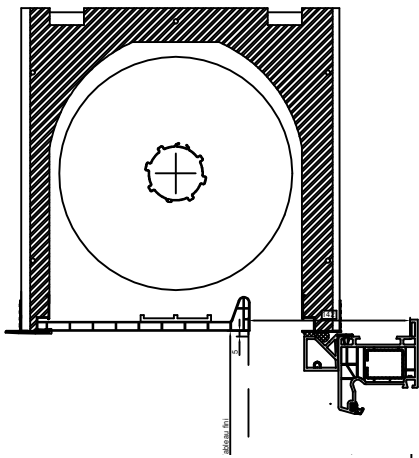

Gamme :	Gamme 70 SCHUCO CORONA		N°: xxx/xxx
Type de pose :	Neuf	Appui PA6	
Volet :	CT		
Épaisseur :	70+72mm