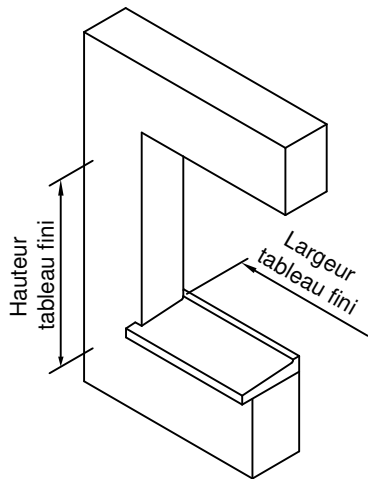

Gamme :	Gamme 70 SCHUCO CORONA		N°: xxx/xxx
Type de pose :	Neuf	Seuil alu 20mm	
Volet :	Sans		
Épaisseur :	70+72mm