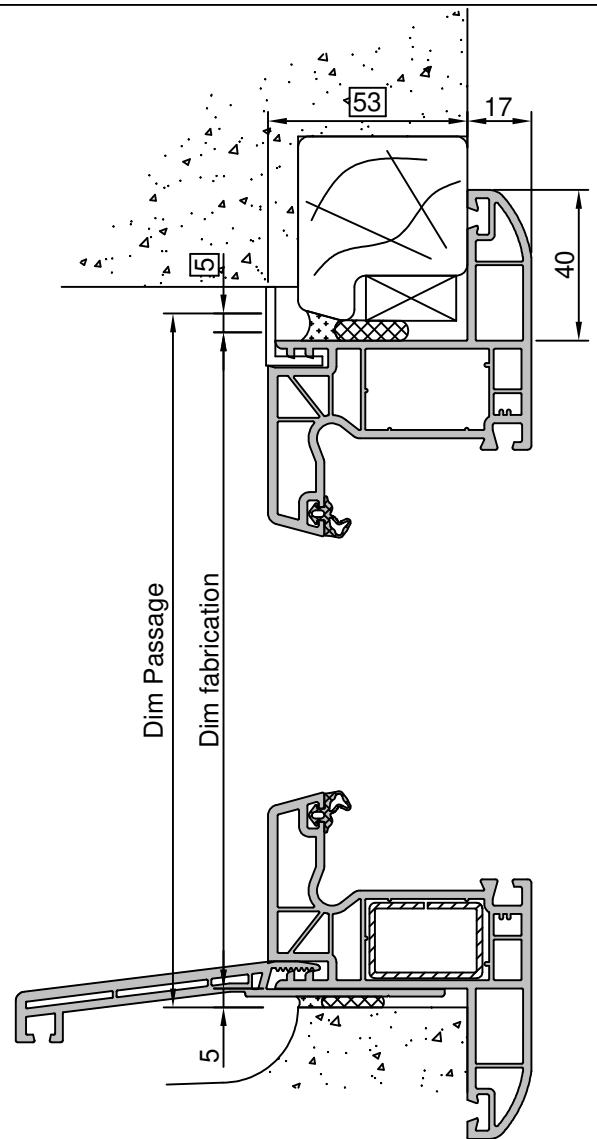

Gamme :	Gamme 70 SCHUCO CORONA		N°: xxx/xxx
Type de pose :	Rénovation	Appui PA2RE Habillage standard	
Volet :	Sans		
Épaisseur :	70mm