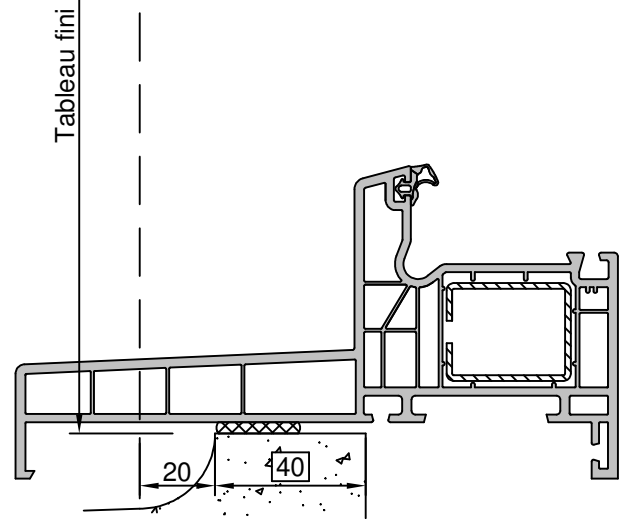

# Pose en Neuf

Avec volet roulant Coffre tunnel

Gamme :	Gamme 70 SCHUCO CORONA		N°: xxx/xxx
Type de pose :	Neuf	Seuil alu 20mm	
Volet :	CT		
Épaisseur :	70+50mm		

Gamme :	Gamme 70 SCHUCO CORONA		N°: xxx/xxx
Type de pose :	Neuf	Seuil alu 40mm	
Volet :	CT		
Épaisseur :	70+50mm		