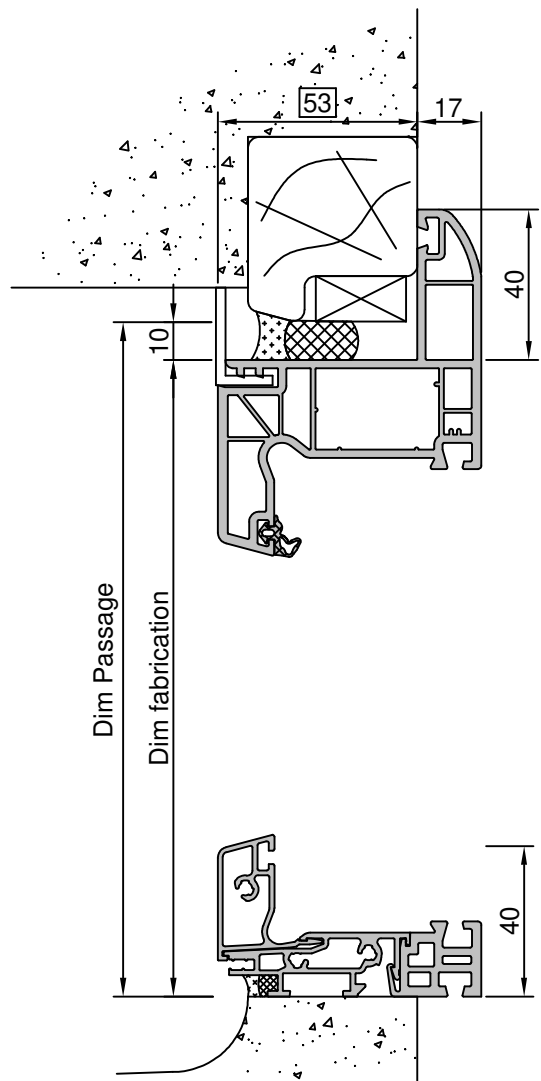

Gamme :	Gamme 70 SCHUCO CORONA		N°: xxx/xxx
Type de pose :	Rénovation	Seuil alu 40mm Habillage standard	
Volet :	Sans		
Epaisseur :	70mm