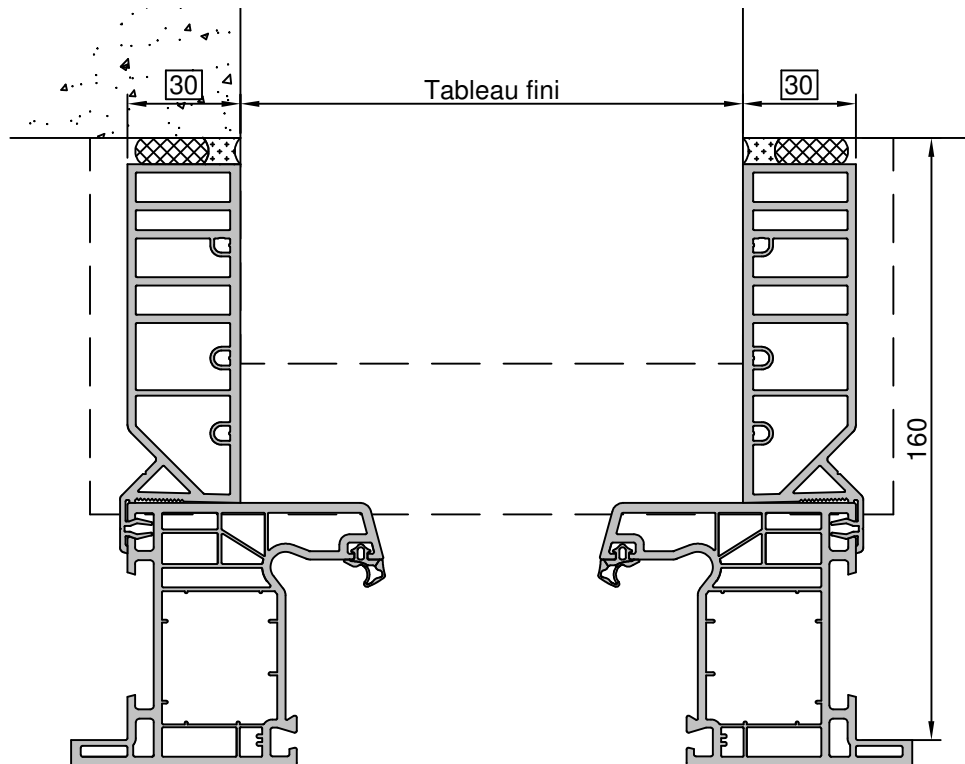

Gamme :	Gamme 70 SCHUCO CORONA		N°: xxx/xxx
Type de pose :	Neuf	Appui PA180	
Volet :	Sans		
Épaisseur :	70+90mm