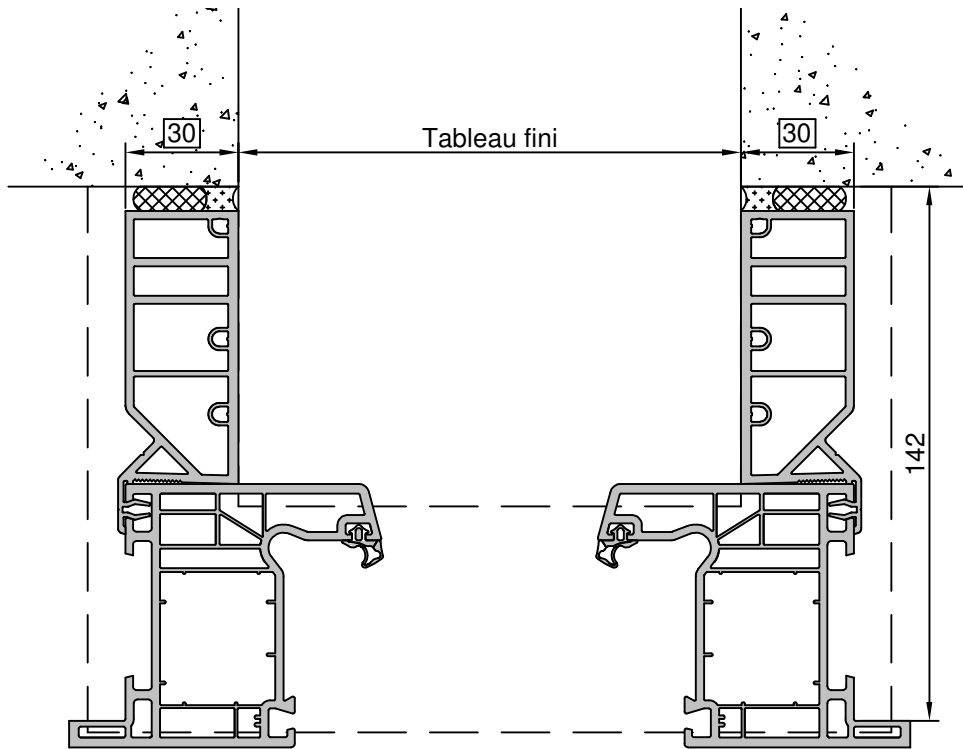

Gamme :	Gamme 70 SCHUCO CORONA		N°: xxx/xxx
Type de pose :	Neuf	Seuil alu 40mm	
Volet :	Sans		
Épaisseur :	70+72mm