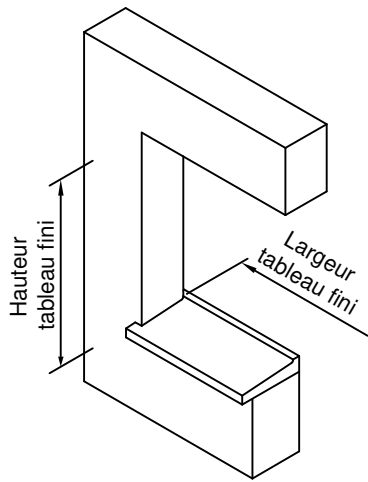

Gamme :	Gamme 70 SCHUCO CORONA		N°: xxx/xxx
Type de pose :	Neuf	Appui PA6	
Volet :	Sans		
Épaisseur :	70+50mm