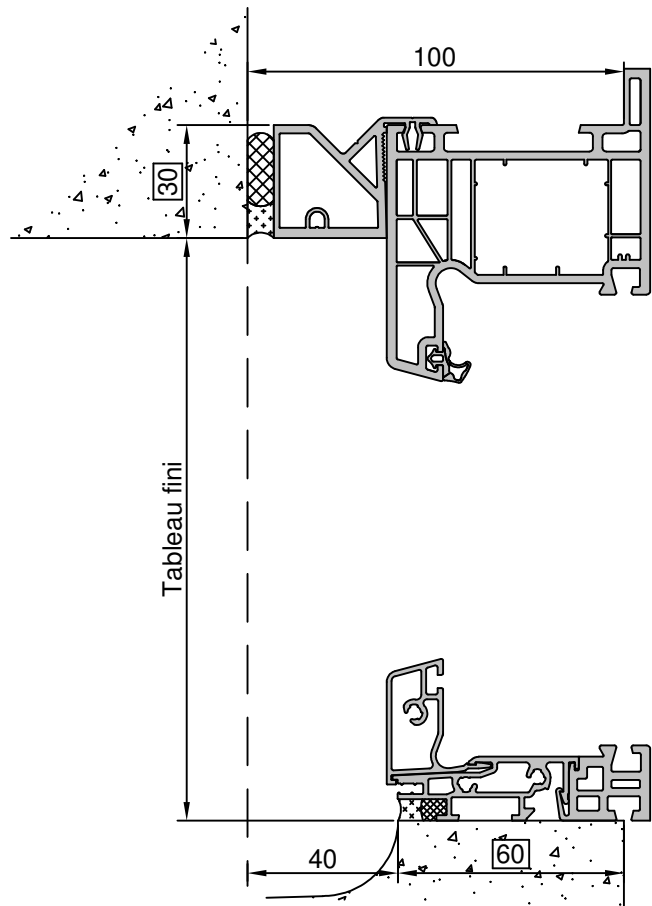

Gamme :	Gamme 70 SCHUCO CORONA		N°: xxx/xxx
Type de pose :	Neuf	Seuil alu 40mm	
Volet :	Sans		
Épaisseur :	70+30mm