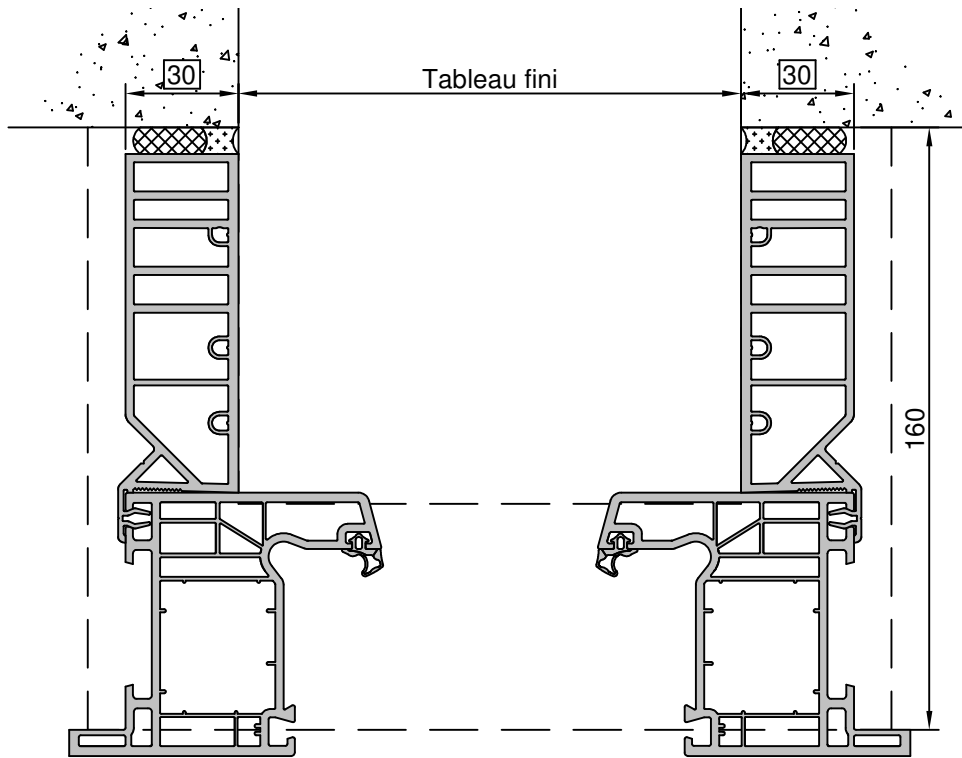

Gamme :	Gamme 70 SCHUCO CORONA		N°: xxx/xxx
Type de pose :	Neuf	Seuil alu 40mm	
Volet :	Sans		
Épaisseur :	70+90mm