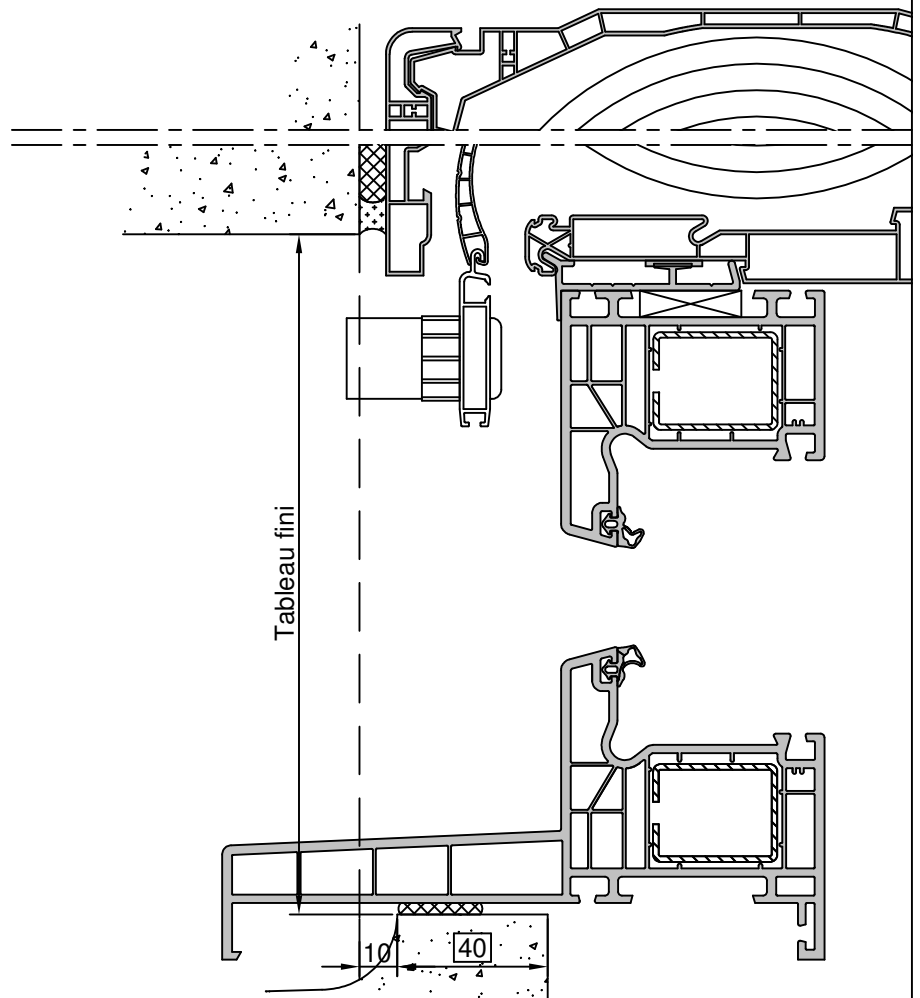

Gamme :	Gamme 70 SCHUCO CORONA		N°: xxx/xxx
Type de pose :	Neuf	Appui PA6	
Volet :	Avec		
Épaisseur :	116mm