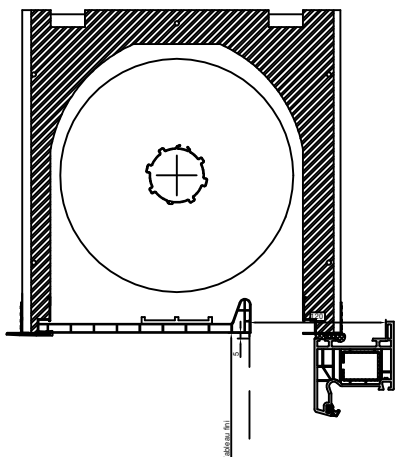

Gamme :	Gamme 70 SCHUCO CORONA		N°: xxx/xxx
Type de pose :	Neuf	Seuil alu 40mm	
Volet :	CT		
Épaisseur :	70+50mm