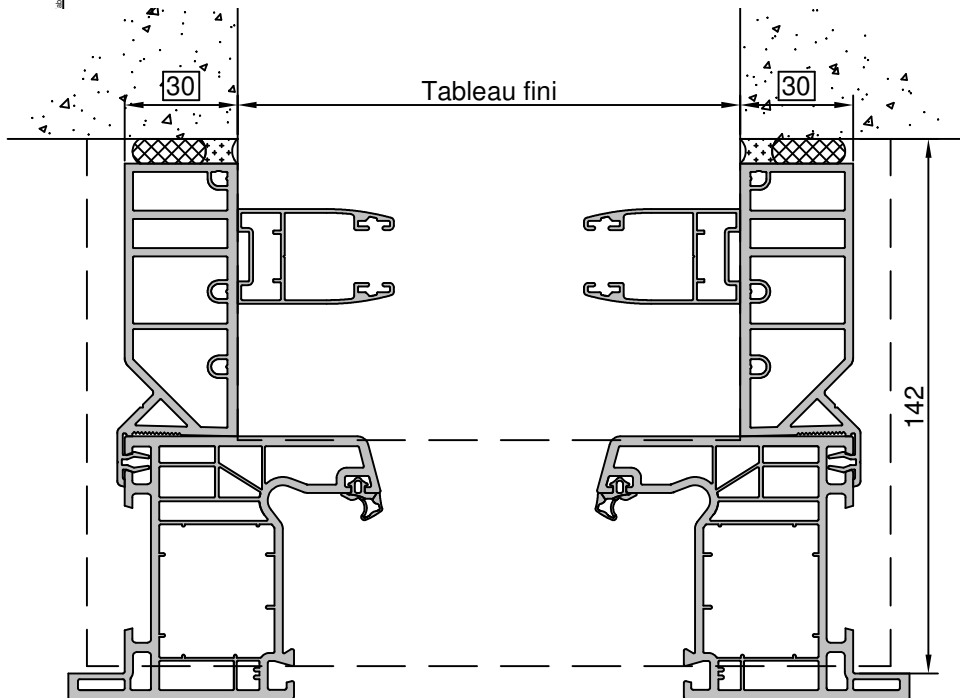

Gamme :	Gamme 70 SCHUCO CORONA		N°: xxx/xxx
Type de pose :	Neuf	Appui PA6	
Volet :	CT		
Epaisseur :	70+50mm		

Tableau fini

80

Gamme :	Gamme 70 SCHUCO CORONA		N°: xxx/xxx
Type de pose :	Neuf	Seuil alu 20mm	
Volet :	CT		
Épaisseur :	70+72mm		