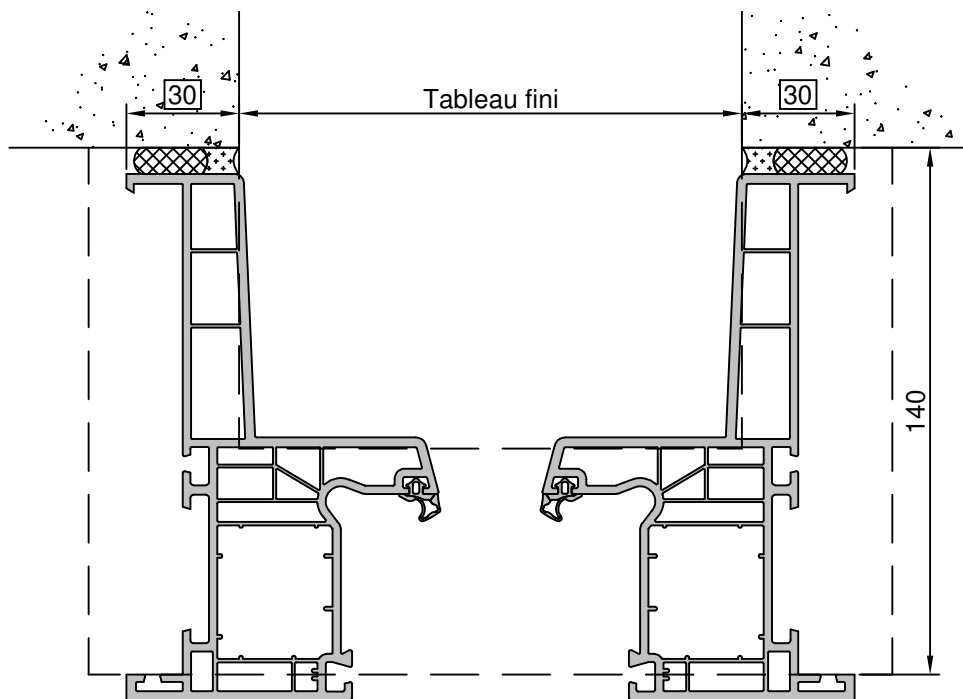

Gamme :	Gamme 70 SCHUCO CORONA		N°: xxx/xxx
Type de pose :	Neuf	Seuil alu 40mm	
Volet :	Sans		
Épaisseur :	140mm