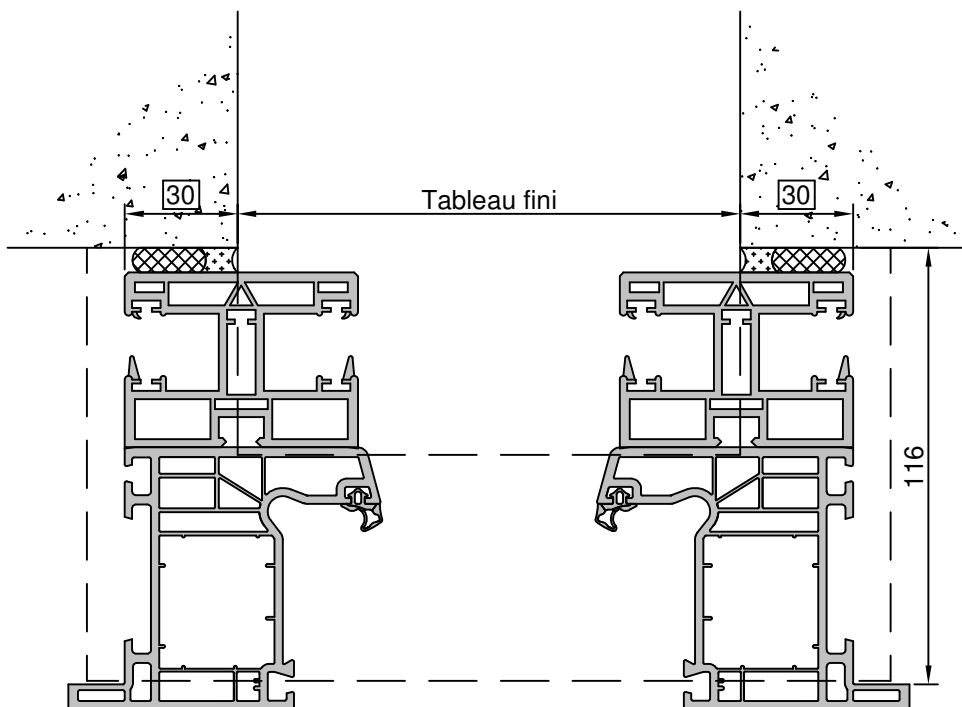

Gamme :	Gamme 70 SCHUCO CORONA		N°: xxx/xxx
Type de pose :	Neuf	Seuil alu 40mm	
Volet :	Avec		
Épaisseur :	116mm