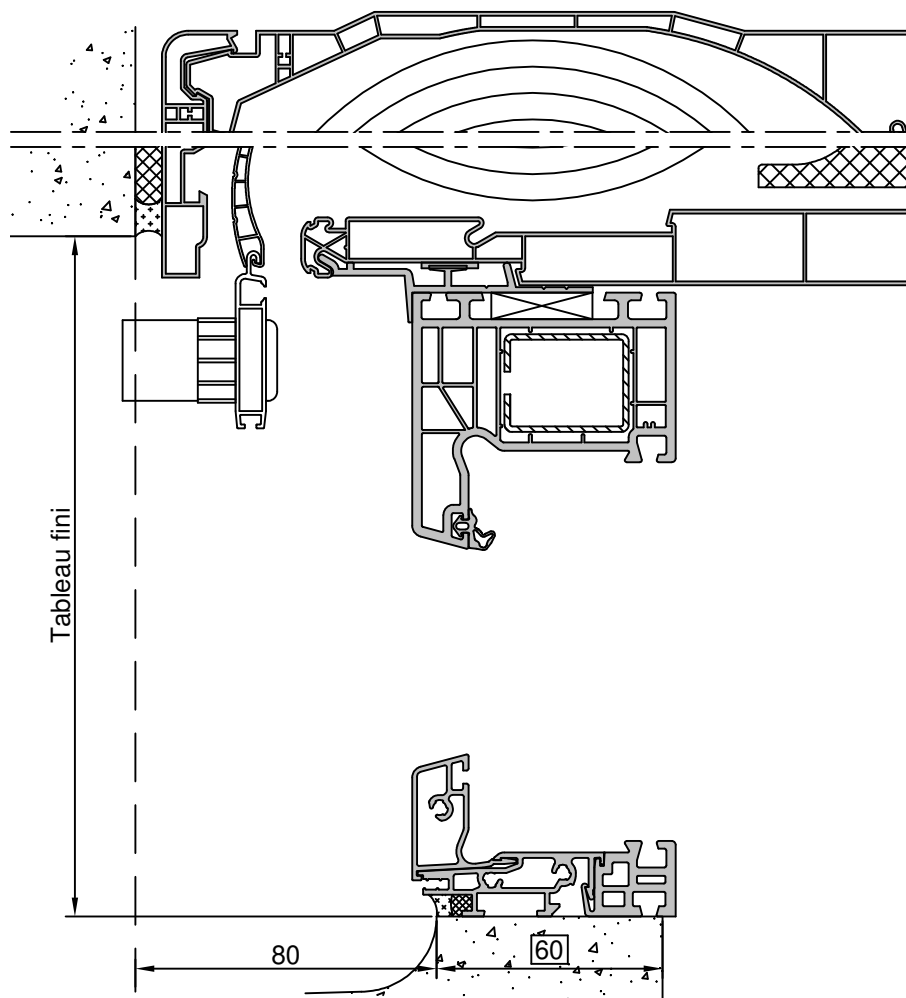

Gamme :	Gamme 70 SCHUCO CORONA		N°: xxx/xxx
Type de pose :	Neuf	Seuil alu 40mm	
Volet :	Avec		
Épaisseur :	136mm