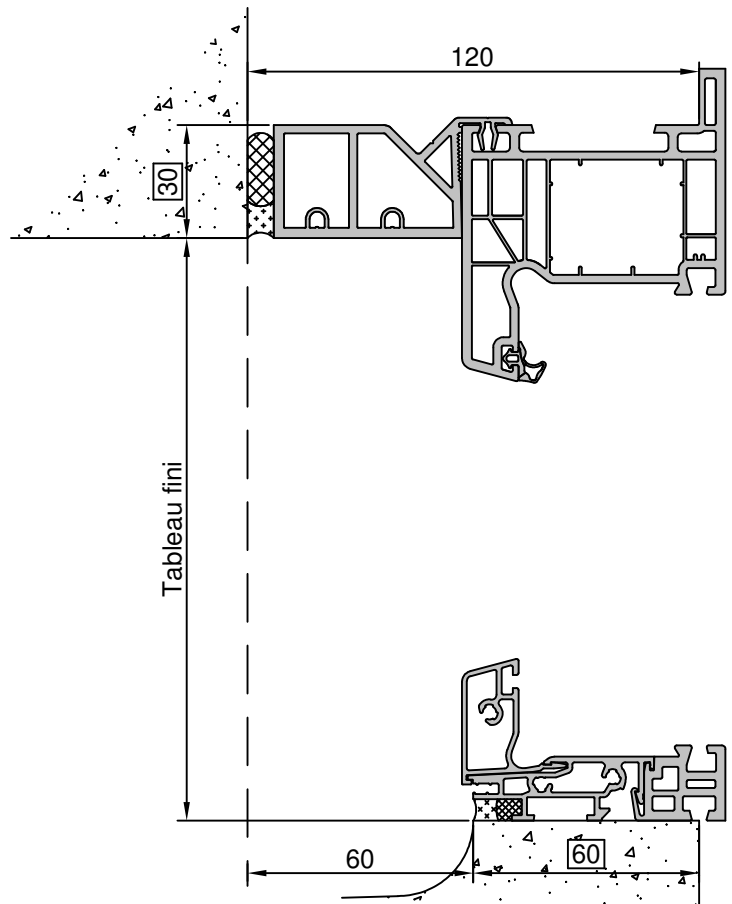

Gamme :	Gamme 70 SCHUCO CORONA		N°: xxx/xxx
Type de pose :	Neuf	Seuil alu 40mm	
Volet :	Sans		
Épaisseur :	70+50mm