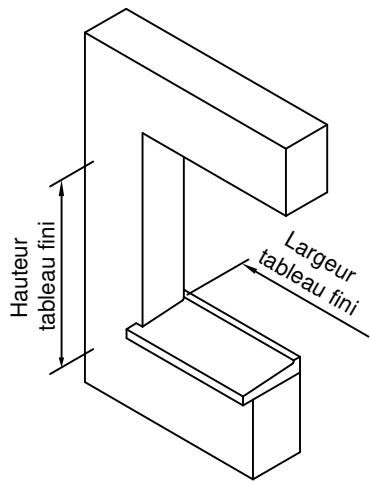

# Pose en Neuf

Avec volet roulant monobloc

Gamme :	Gamme 70 SCHUCO CORONA		N°: xxx/xxx
Type de pose :	Neuf	Seuil alu 20mm	
Volet :	Avec		
Épaisseur :	111mm		

Gamme :	Gamme 70 SCHUCO CORONA		N°: xxx/xxx
Type de pose :	Neuf	Seuil alu 40mm	
Volet :	Avec		
Épaisseur :	111mm		