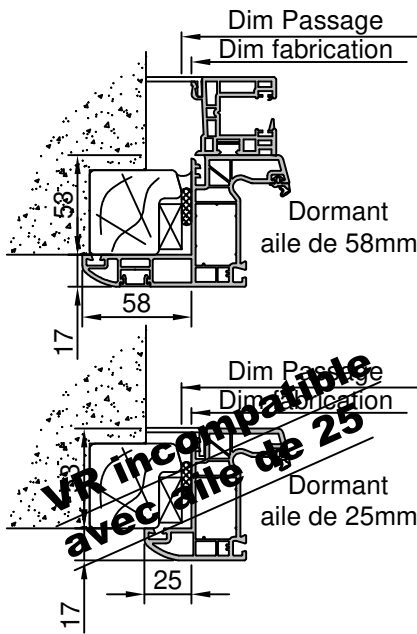

Gamme :	Gamme 70 SCHUCO CORONA		N°: xxx/xxx
Type de pose :	Rénovation	Appui PA2RE Habillage standard	
Volet :	Avec		
Epaisseur :	111mm