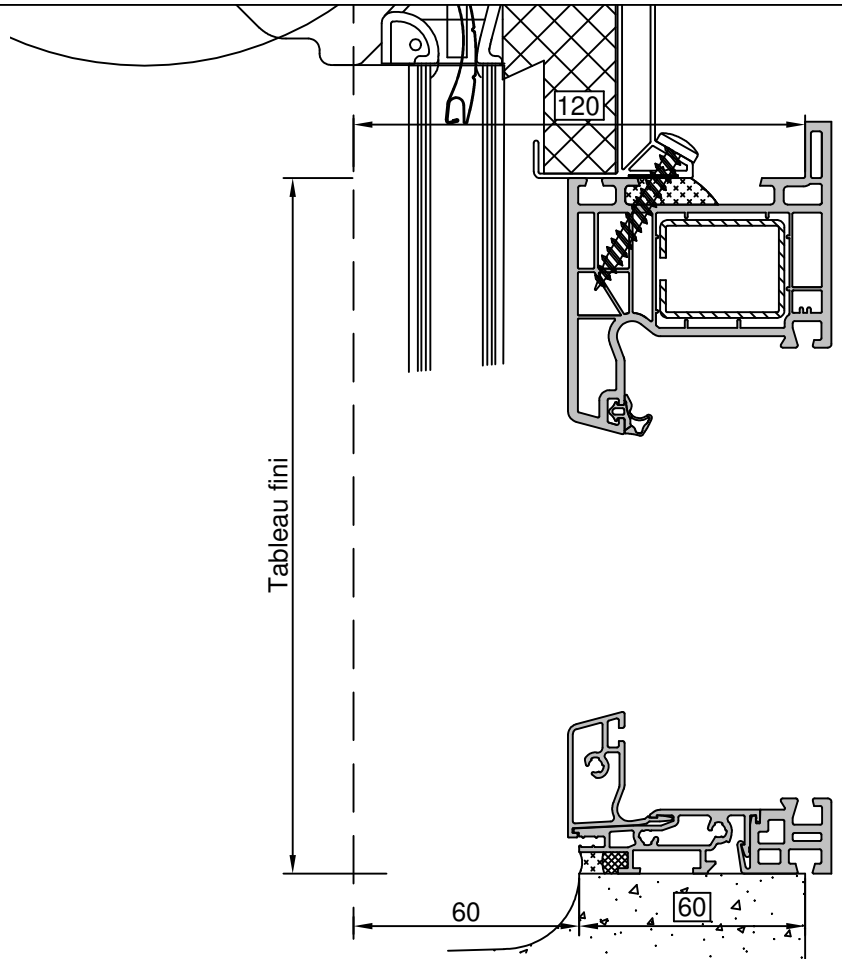

Gamme :	Gamme 70 SCHUCO CORONA		N°: xxx/xxx
Type de pose :	Neuf	Seuil alu 40mm	
Volet :	1/2 linteau		
Epaisseur :	70+50mm