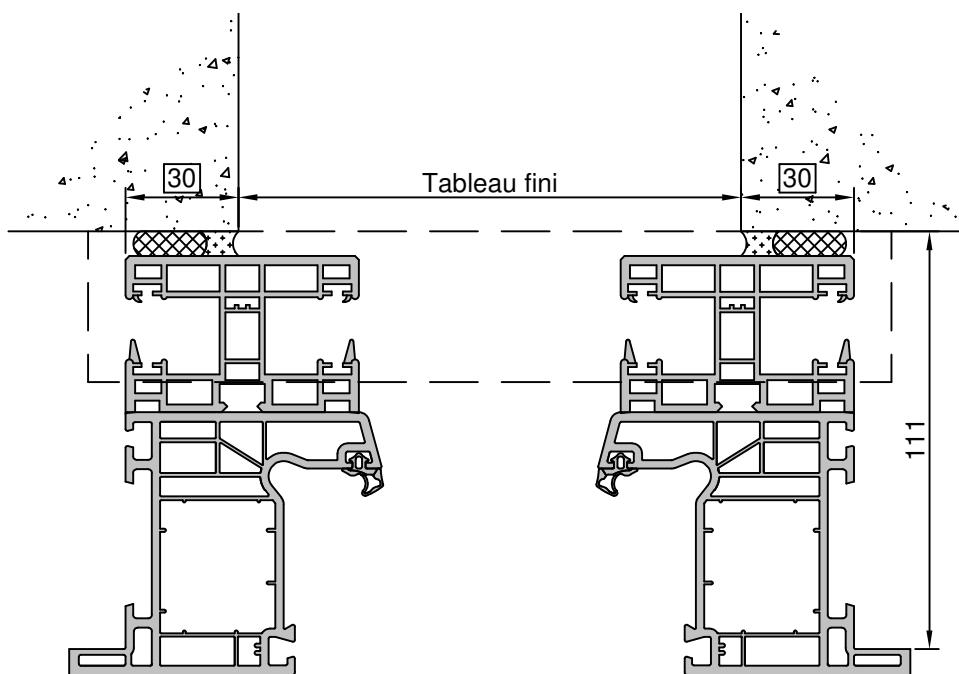

Gamme :	Gamme 70 SCHUCO CORONA		N°: xxx/xxx
Type de pose :	Neuf	Appui PA6	
Volet :	Avec		
Épaisseur :	111mm