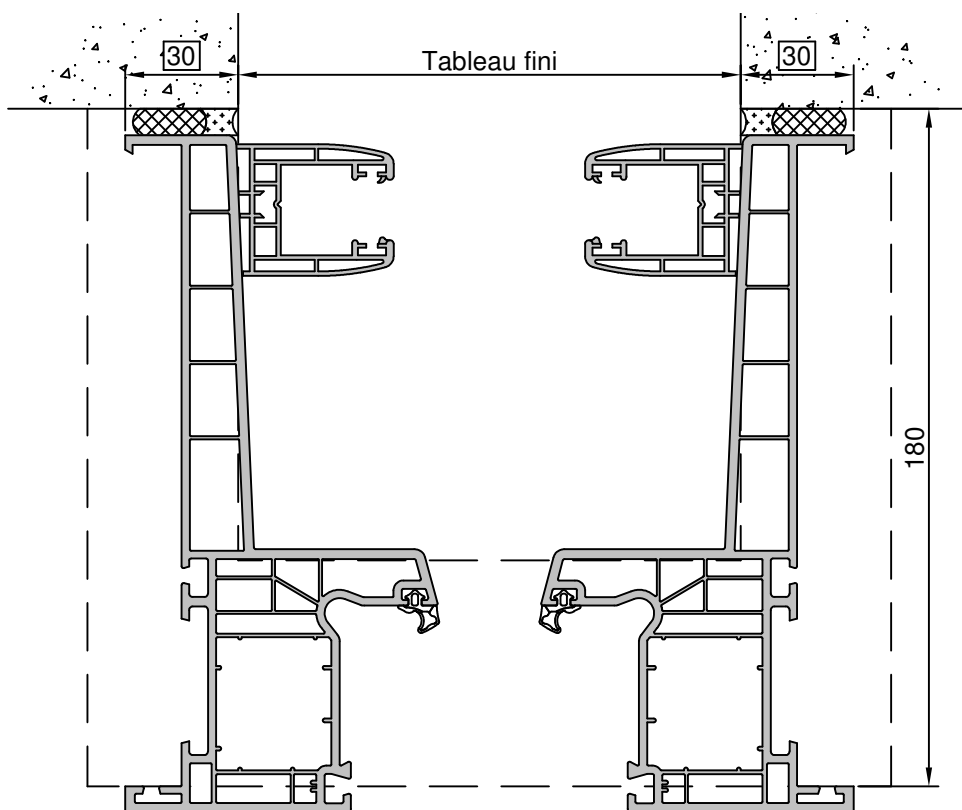

Gamme :	Gamme 70 SCHUCO CORONA		N°: xxx/xxx
Type de pose :	Neuf	Seuil alu 20mm	
Volet :	Avec		
Épaisseur :	180mm