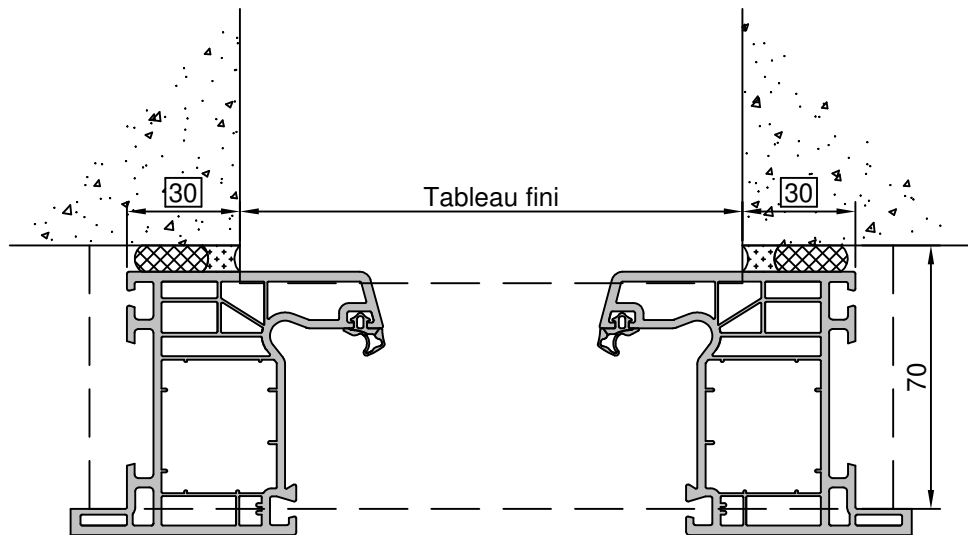

# Pose en Neuf

Sans volet roulant

Gamme :	Gamme 70 SCHUCO CORONA		N°: xxx/xxx
Type de pose :	Neuf	Seuil alu 20mm	
Volet :	Sans		
Épaisseur :	70mm		

Gamme :	Gamme 70 SCHUCO CORONA		N°: xxx/xxx
Type de pose :	Neuf	Seuil alu 40mm	
Volet :	Sans		
Épaisseur :	70mm		