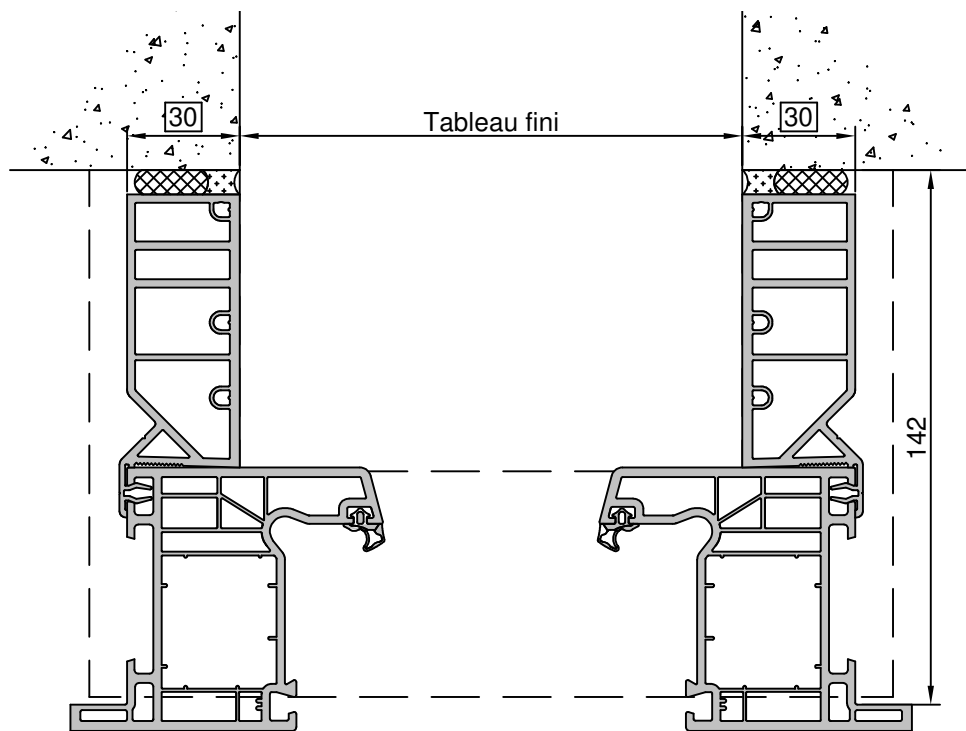

Gamme :	Gamme 70 SCHUCO CORONA		N°: xxx/xxx
Type de pose :	Neuf	Seuil alu 20mm	
Volet :	Sans		
Épaisseur :	70+72mm