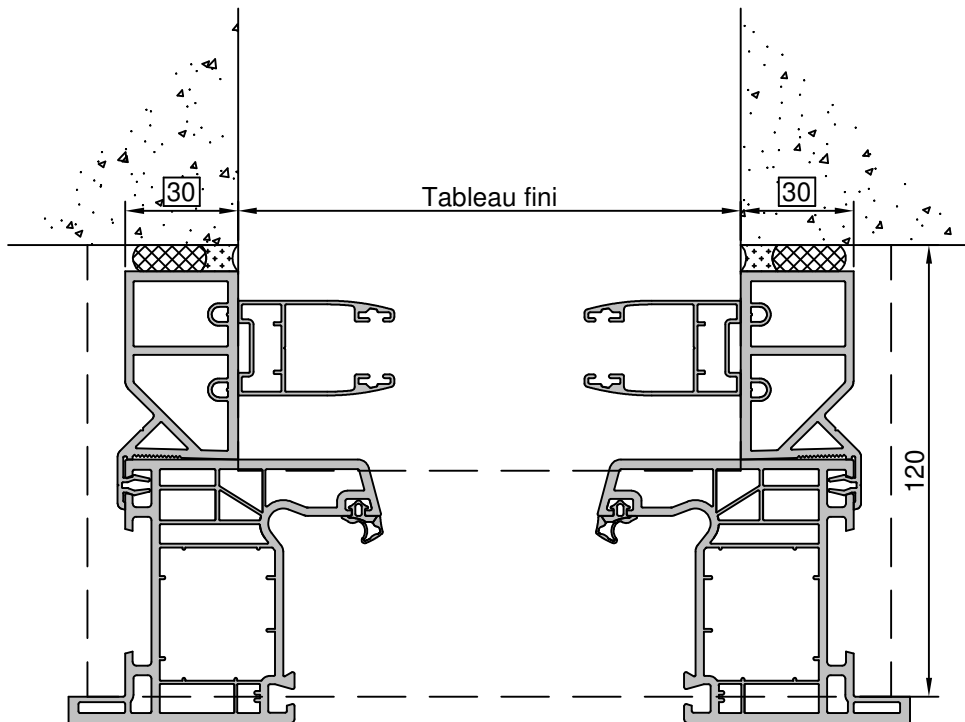

Gamme :	Gamme 70 SCHUCO CORONA		N°: xxx/xxx
Type de pose :	Neuf	Seuil alu 40mm	
Volet :	1/2 linteau		
Epaisseur :	70+50mm