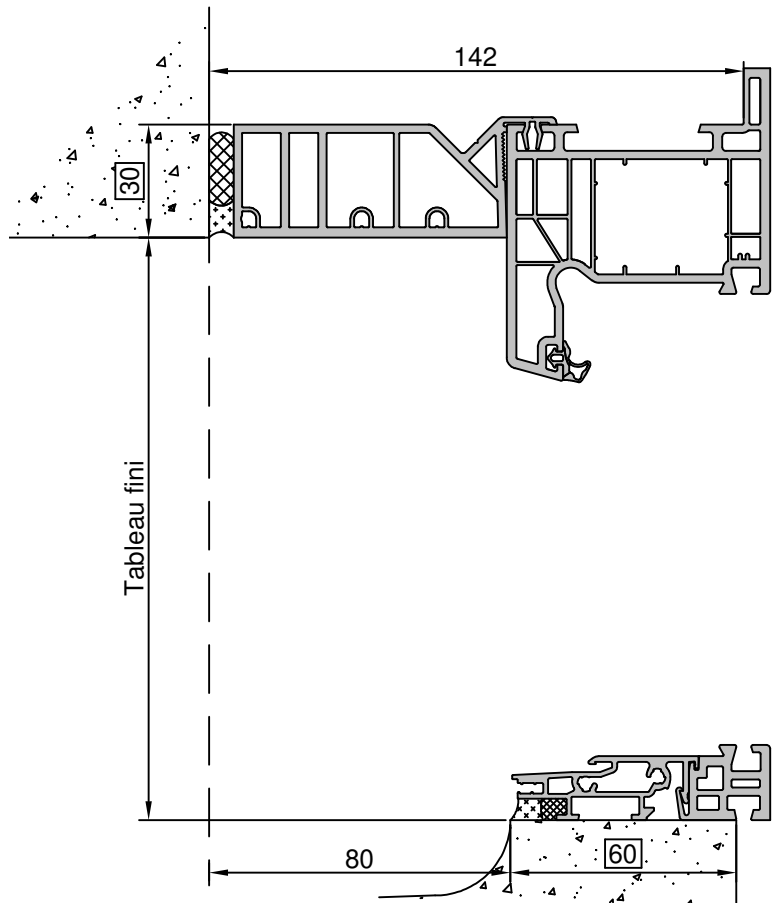

Gamme :	Gamme 70 SCHUCO CORONA		N°: xxx/xxx
Type de pose :	Neuf	Seuil alu 20mm	
Volet :	Sans		
Épaisseur :	70+72mm