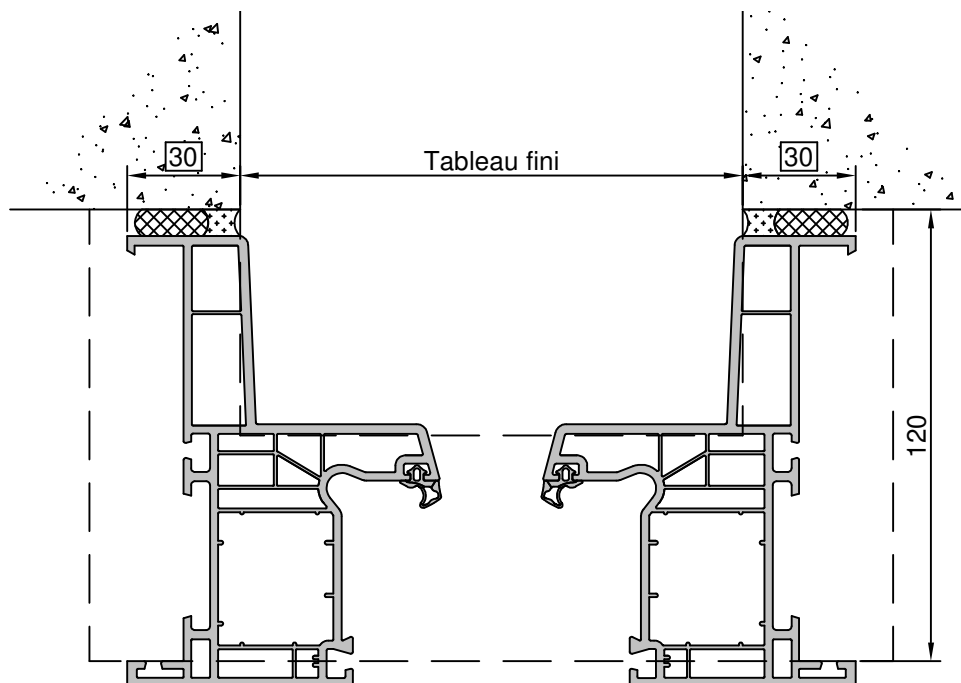

Gamme :	Gamme 70 SCHUCO CORONA		N°: xxx/xxx
Type de pose :	Neuf	Seuil alu 40mm	
Volet :	Sans		
Épaisseur :	120mm