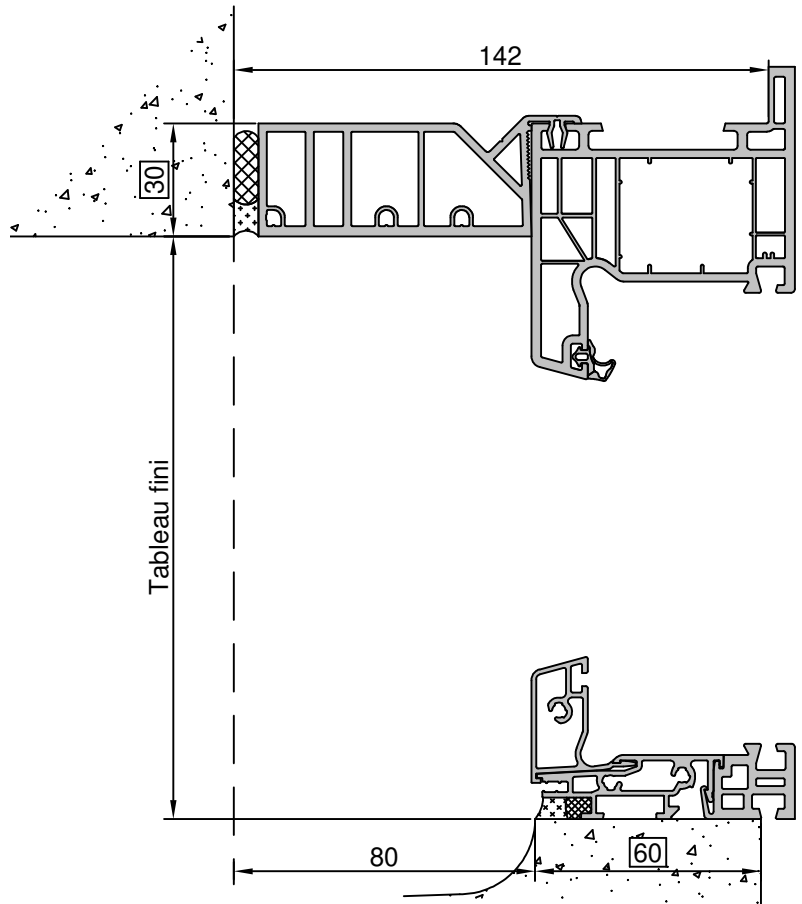

Gamme :	Gamme 70 SCHUCO CORONA		N°: xxx/xxx
Type de pose :	Neuf	Seuil alu 40mm	
Volet :	Sans		
Épaisseur :	70+72mm