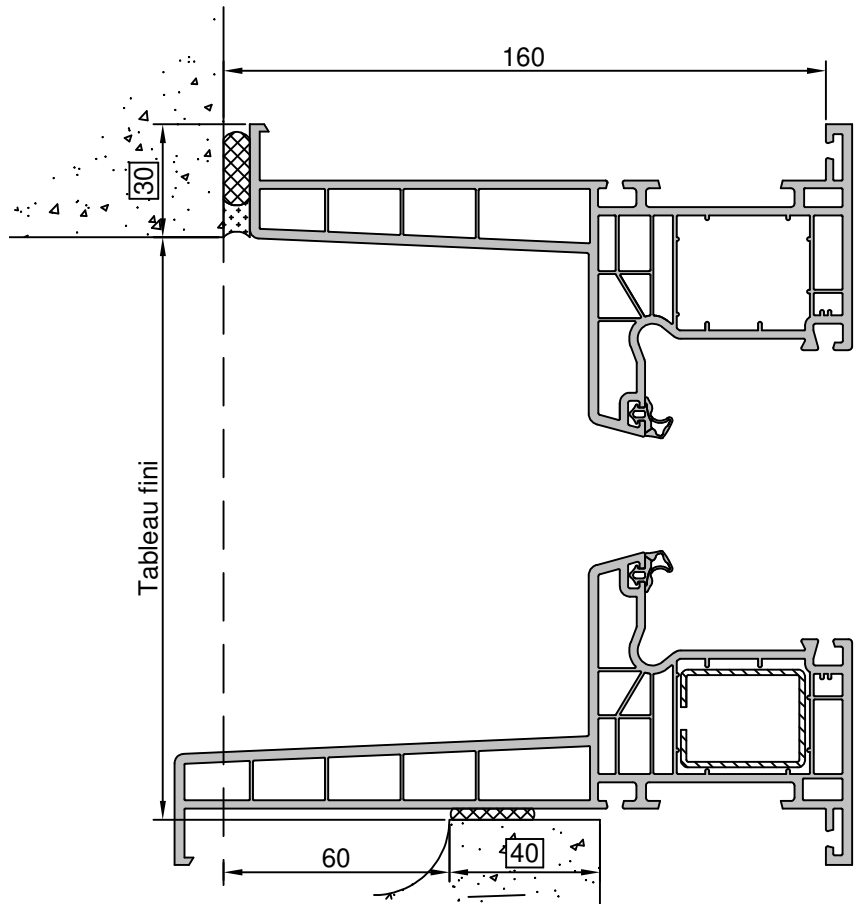

Gamme :	Gamme 70 SCHUCO CORONA		N°: xxx/xxx
Type de pose :	Neuf	Appui PA180	
Volet :	Sans		
Épaisseur :	160mm