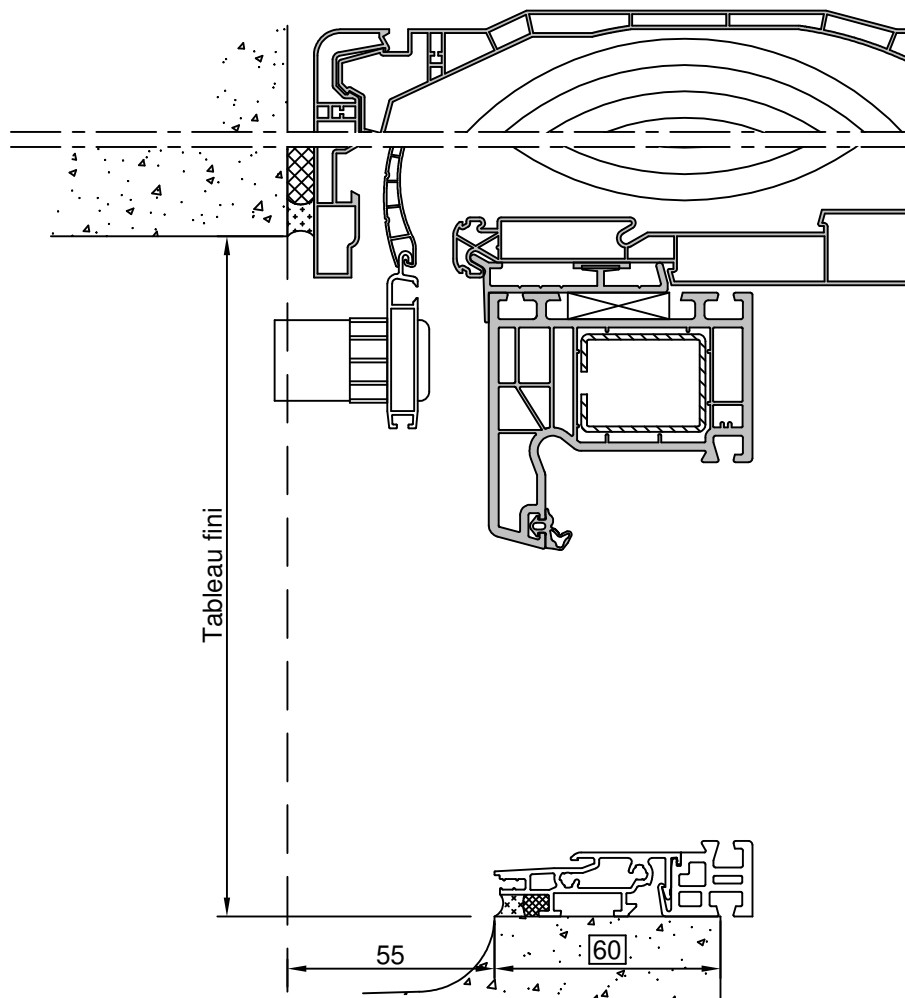

Gamme :	Gamme 70 SCHUCO CORONA		N°: xxx/xxx
Type de pose :	Neuf	Seuil alu 20mm	
Volet :	Avec		
Épaisseur :	116mm