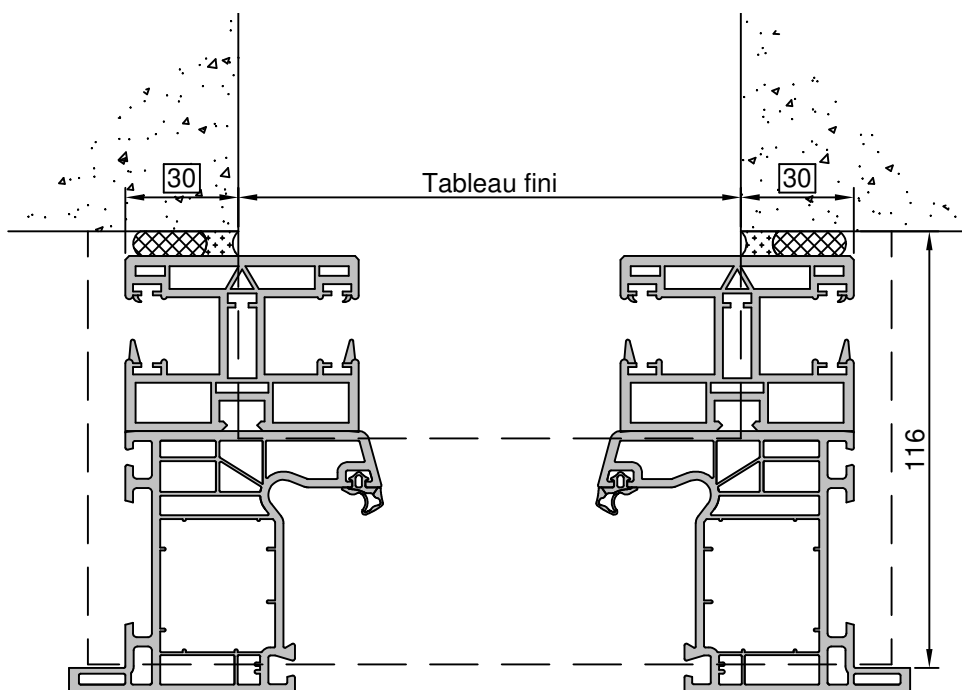

Gamme :	Gamme 70 SCHUCO CORONA		N°: xxx/xxx
Type de pose :	Neuf	Seuil alu 20mm	
Volet :	Avec		
Épaisseur :	116mm