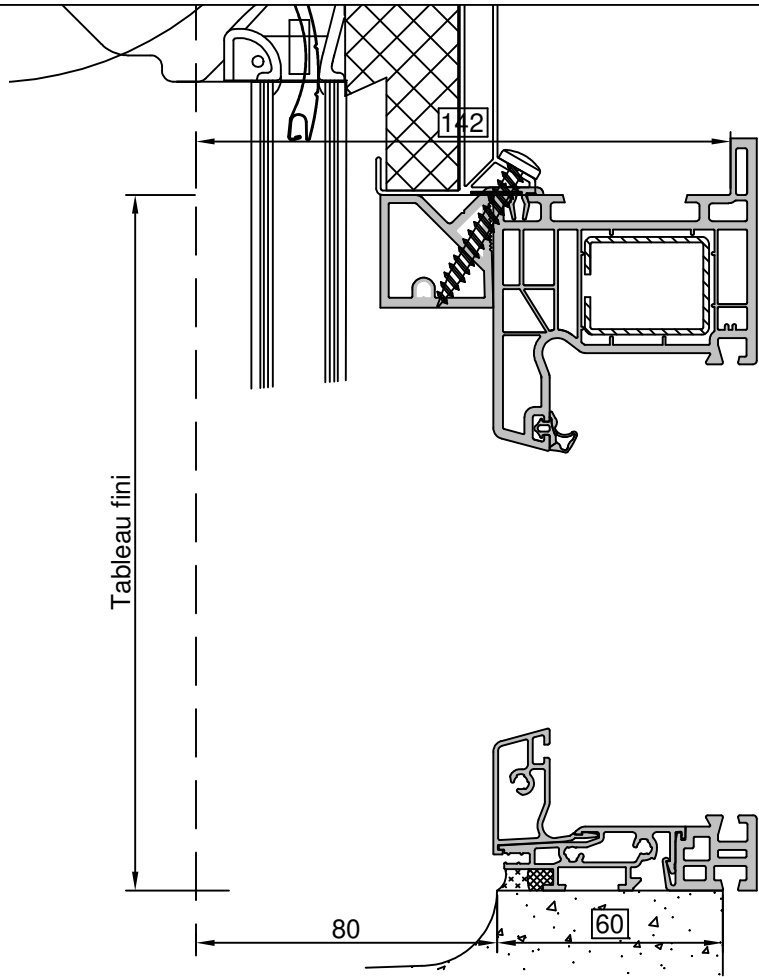

Gamme :	Gamme 70 SCHUCO CORONA		N°: xxx/xxx
Type de pose :	Neuf	Seuil alu 40mm	
Volet :	1/2 linteau		
Epaisseur :	70+72mm