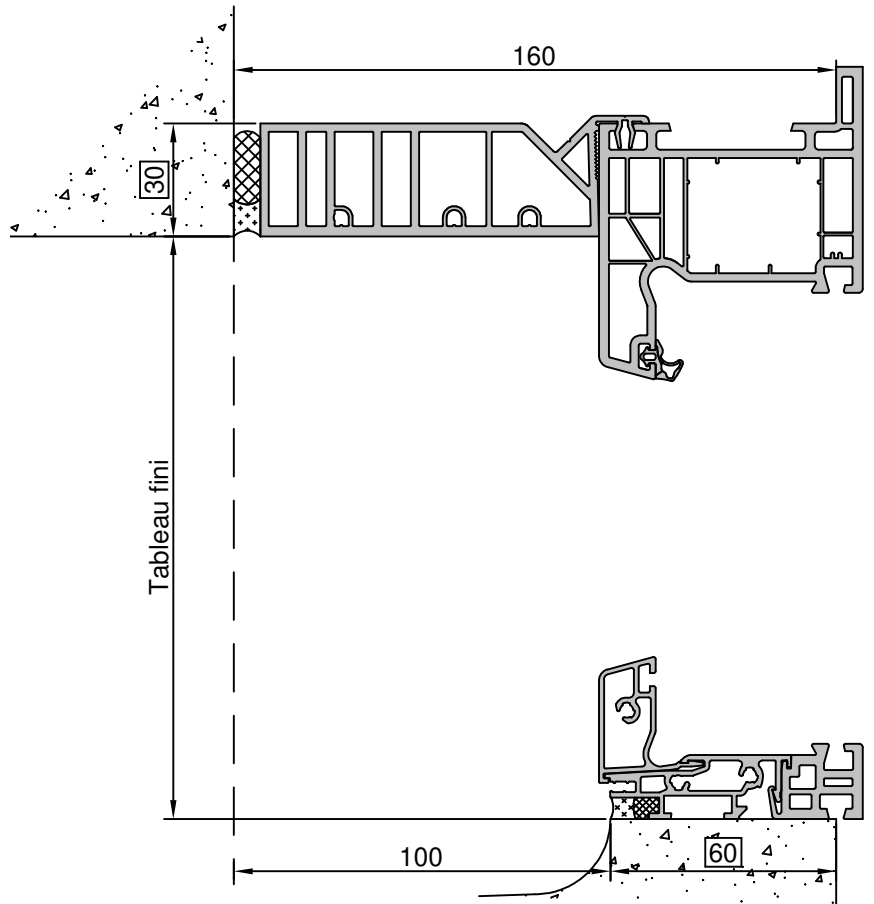

Gamme :	Gamme 70 SCHUCO CORONA		N°: xxx/xxx
Type de pose :	Neuf	Seuil alu 40mm	
Volet :	Sans		
Épaisseur :	70+90mm