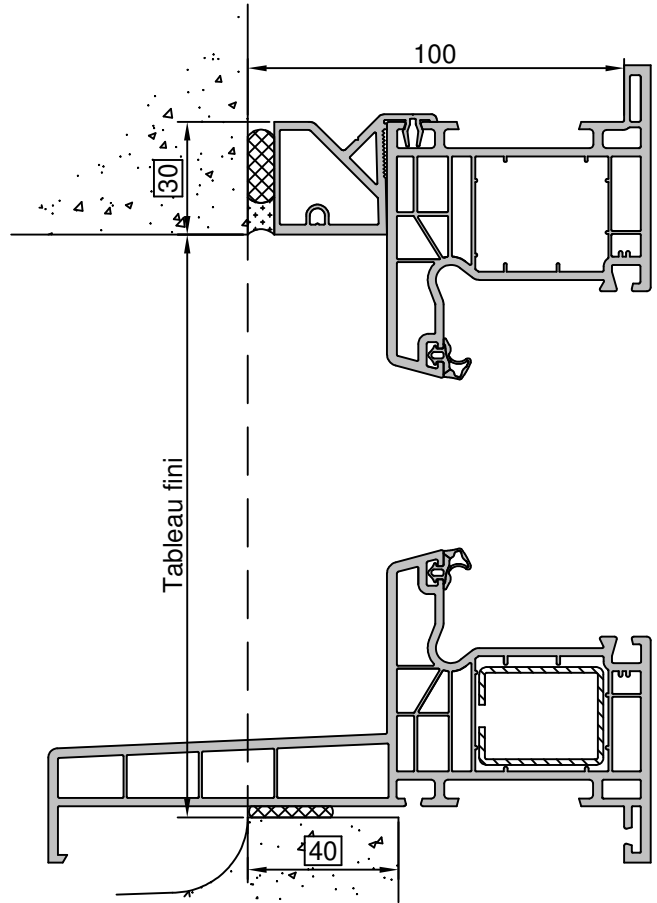

Gamme :	Gamme 70 SCHUCO CORONA		N°: xxx/xxx
Type de pose :	Neuf	Appui PA6	
Volet :	Sans		
Epaisseur :	70+30mm