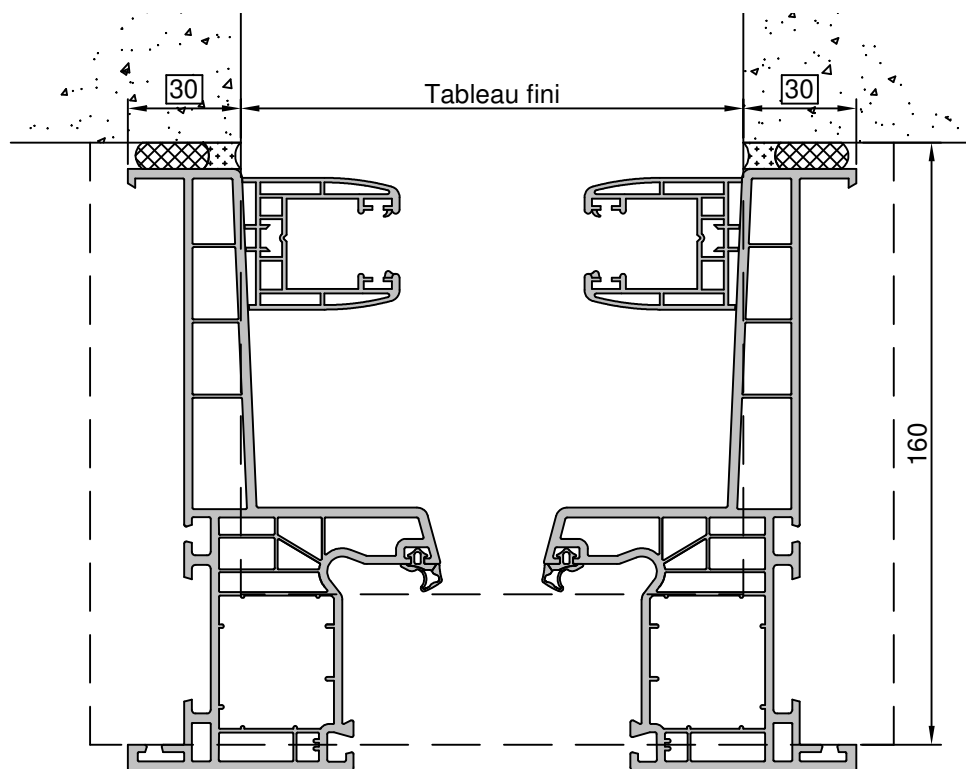

Gamme :	Gamme 70 SCHUCO CORONA		N°: xxx/xxx
Type de pose :	Neuf	Seuil alu 40mm	
Volet :	Avec		
Épaisseur :	160mm