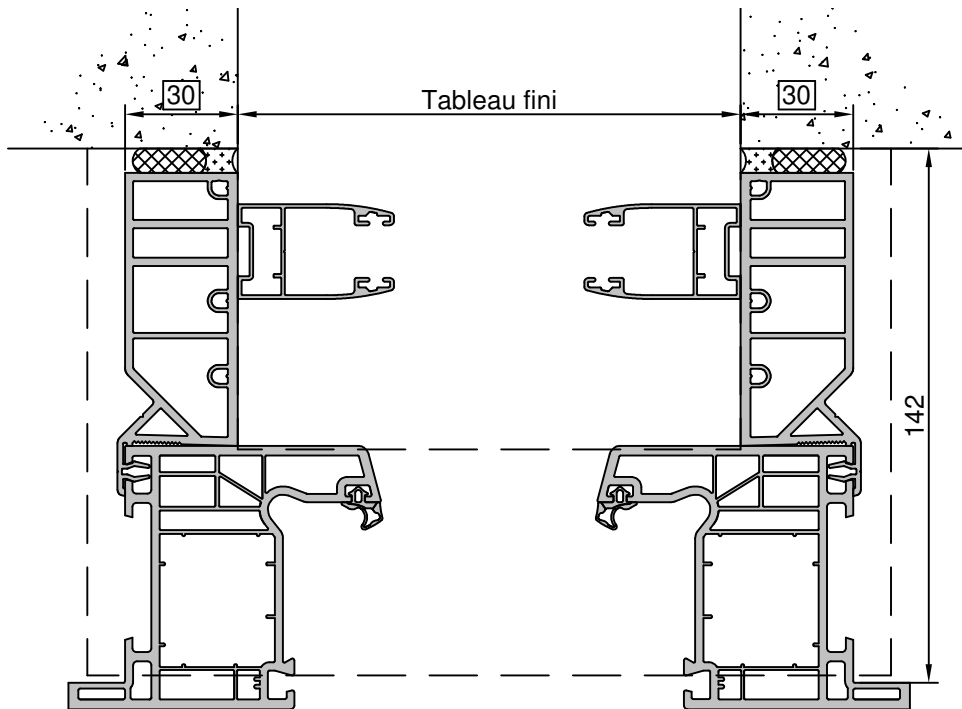

Gamme :	Gamme 70 SCHUCO CORONA		N°: xxx/xxx
Type de pose :	Neuf	Seuil alu 40mm	
Volet :	1/2 linteau		
Epaisseur :	70+72mm