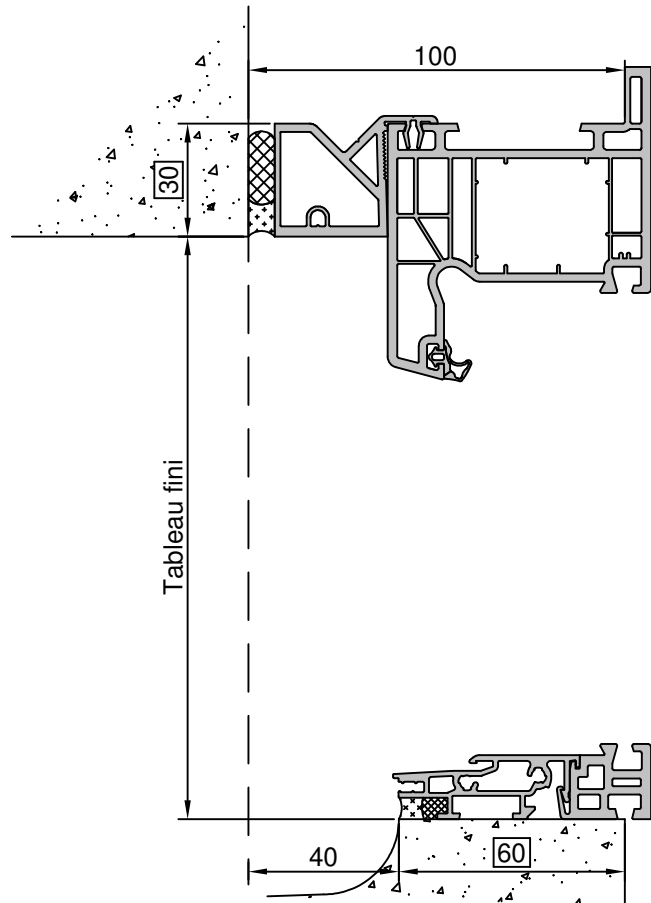

Gamme :	Gamme 70 SCHUCO CORONA		N°: xxx/xxx
Type de pose :	Neuf	Seuil alu 20mm	
Volet :	Sans		
Épaisseur :	70+30mm