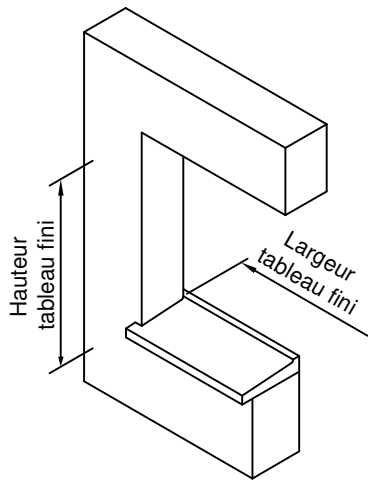

Gamme :	Gamme 70 SCHUCO CORONA		N°: xxx/xxx
Type de pose :	Neuf	Seuil alu 40mm	
Volet :	Sans		
Épaisseur :	70+100mm