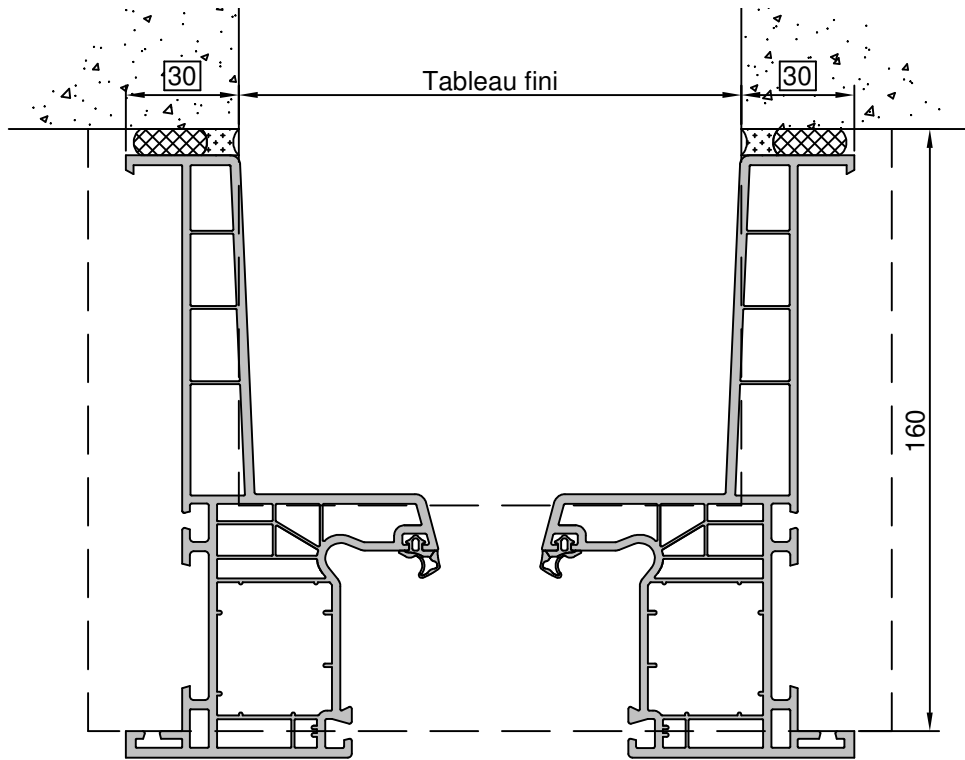

Gamme :	Gamme 70 SCHUCO CORONA		N°: xxx/xxx
Type de pose :	Neuf	Seuil alu 20mm	
Volet :	Sans		
Épaisseur :	160mm