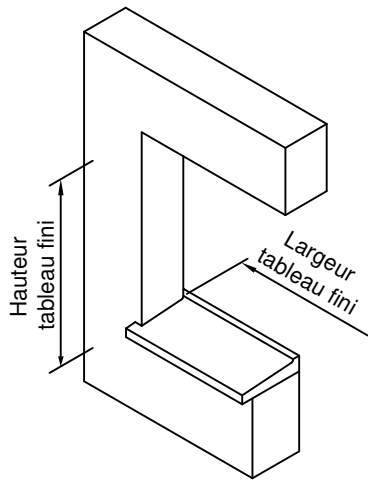

Gamme :	Gamme 70 SCHUCO CORONA		N°: xxx/xxx
Type de pose :	Neuf	Seuil alu 20mm	
Volet :	CT		
Épaisseur :	70+50mm