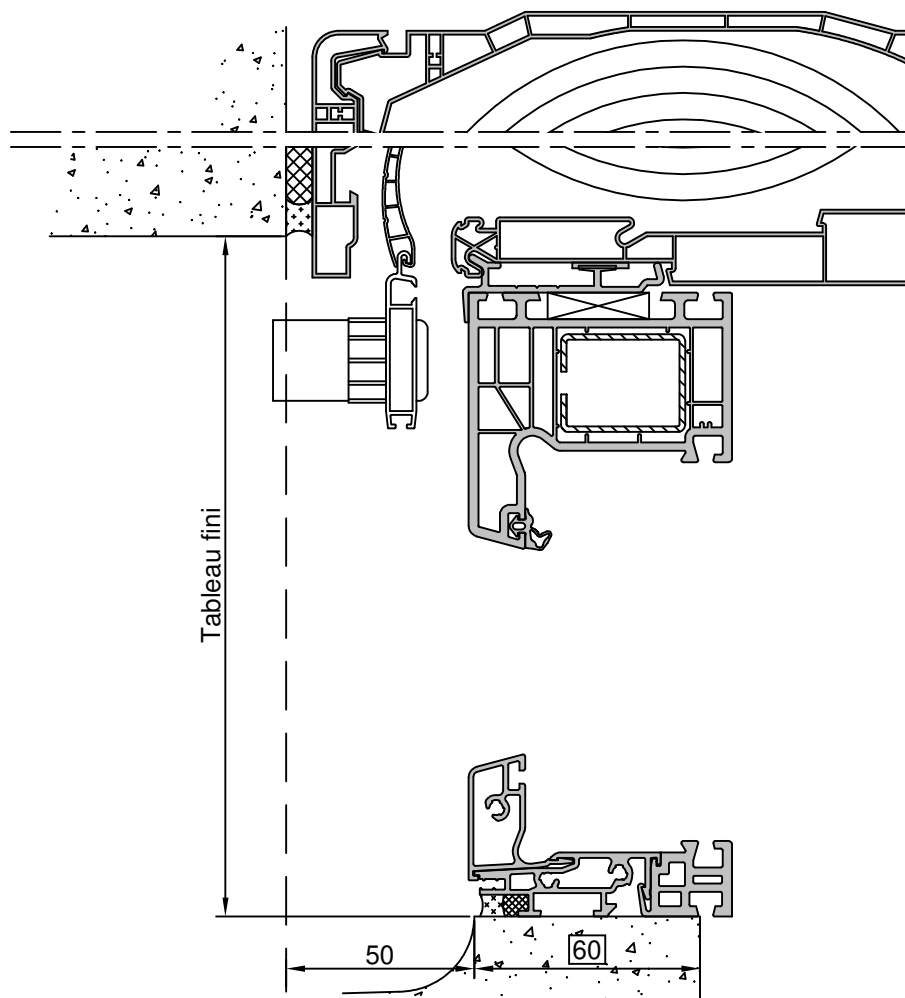

Gamme :	Gamme 70 SCHUCO CORONA		N°: xxx/xxx
Type de pose :	Neuf	Seuil alu 40mm	
Volet :	Avec		
Épaisseur :	111mm