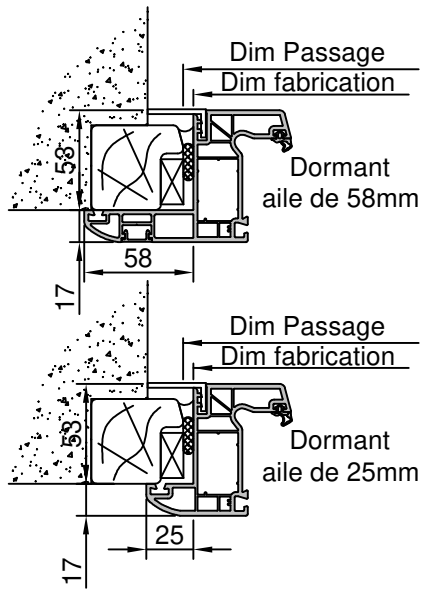

Gamme :	Gamme 70 SCHUCO CORONA		N°: xxx/xxx
Type de pose :	Rénovation	Seuil alu 20mm Habillage standard	
Volet :	Sans		
Épaisseur :	70mm