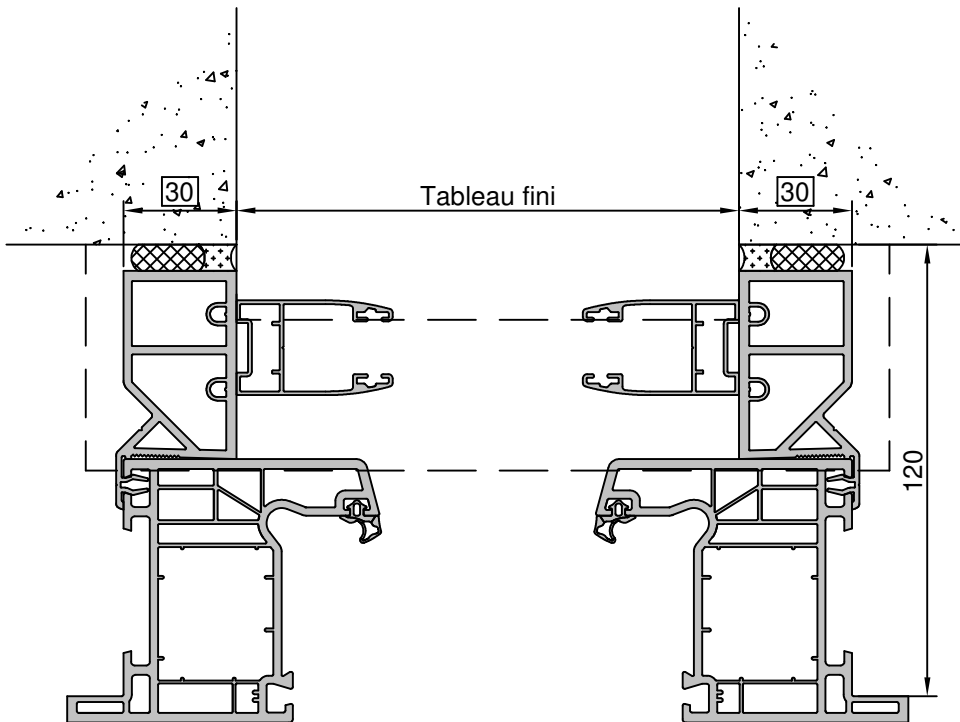

# Pose en Neuf

Avec volet roulant ½ Linteau

Gamme :	Gamme 70 SCHUCO CORONA		N°: xxx/xxx
Type de pose :	Neuf	Seuil alu 20mm	
Volet :	1/2 linteau		
Epaisseur :	70+50mm		

Gamme :	Gamme 70 SCHUCO CORONA		N°: xxx/xxx
Type de pose :	Neuf	Seuil alu 40mm	
Volet :	1/2 linteau		
Epaisseur :	70+50mm		