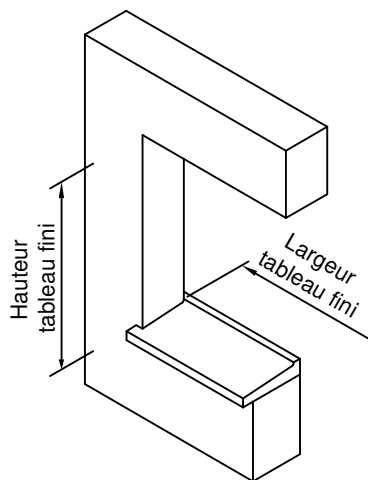

Gamme :	Gamme 70 SCHUCO CORONA		N°: xxx/xxx
Type de pose :	Neuf	Seuil alu 40mm	
Volet :	Avec		
Épaisseur :	160mm