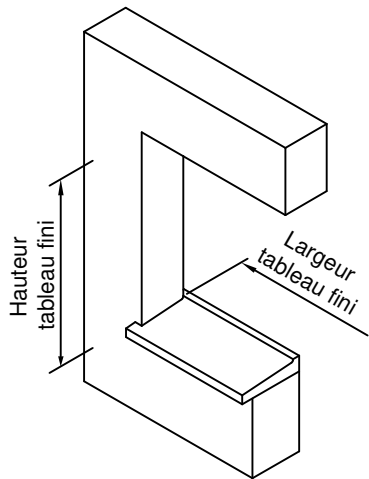

# Pose en Neuf

Avec volet roulant Coffre tunnel

Gamme :	Gamme 70 SCHUCO CORONA		N°: xxx/xxx
Type de pose :	Neuf	Seuil alu 20mm	
Volet :	CT		
Épaisseur :	70+50mm		

Gamme :	Gamme 70 SCHUCO CORONA		N°: xxx/xxx
Type de pose :	Neuf	Seuil alu 40mm	
Volet :	CT		
Épaisseur :	70+50mm		