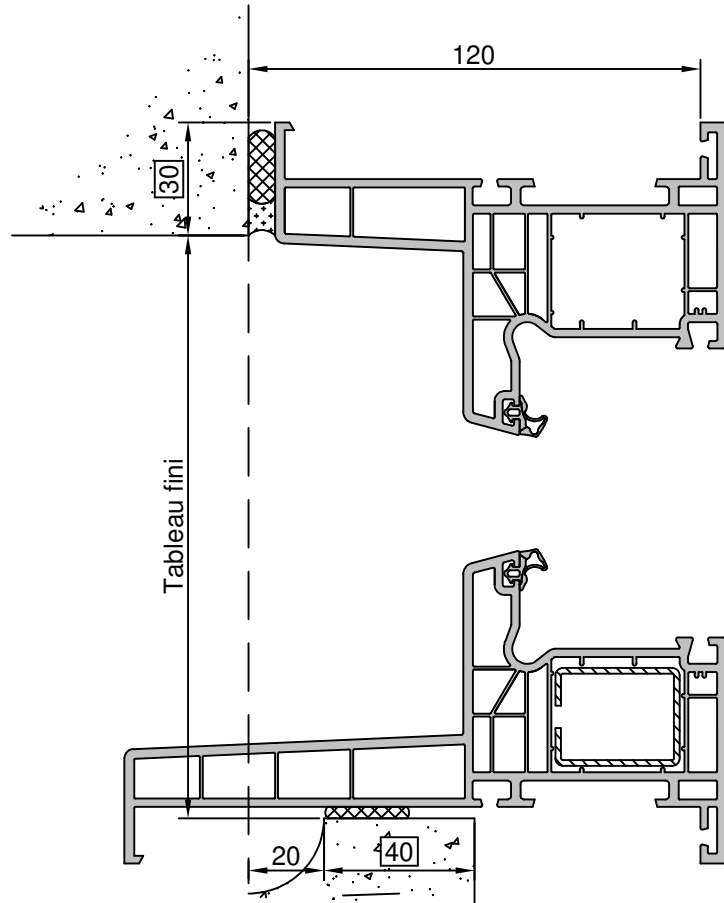

Gamme :	Gamme 70 SCHUCO CORONA		N°: xxx/xxx
Type de pose :	Neuf	Appui PA6	
Volet :	Sans		
Épaisseur :	120mm