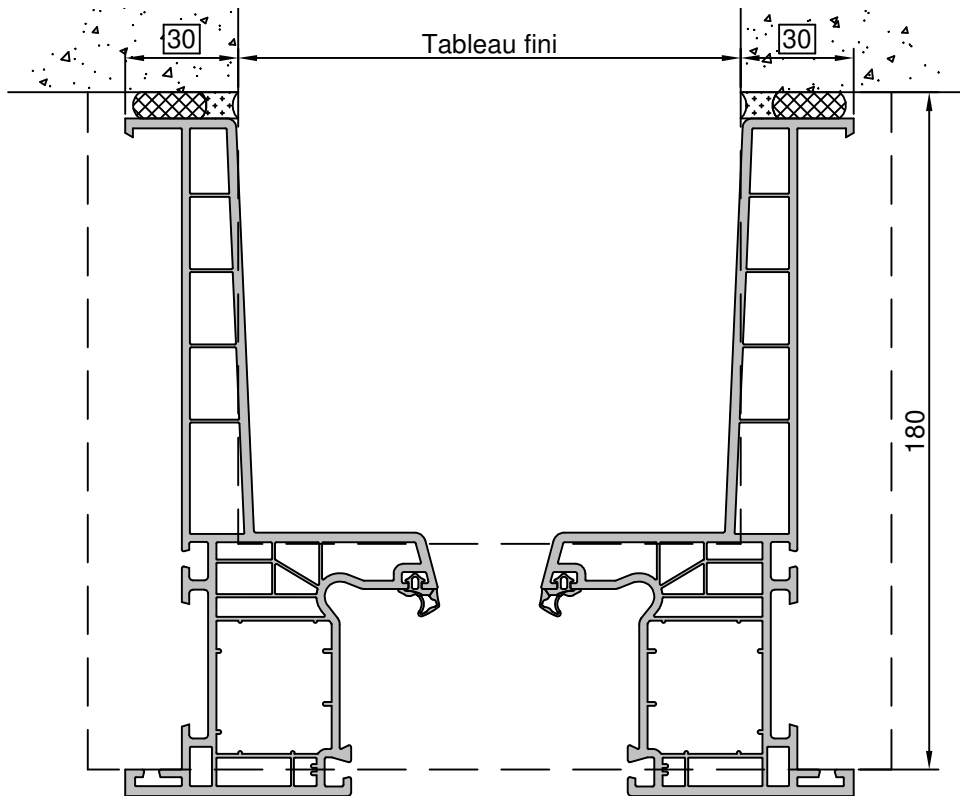

Gamme :	Gamme 70 SCHUCO CORONA		N°: xxx/xxx
Type de pose :	Neuf	Seuil alu 20mm	
Volet :	Sans		
Épaisseur :	180mm