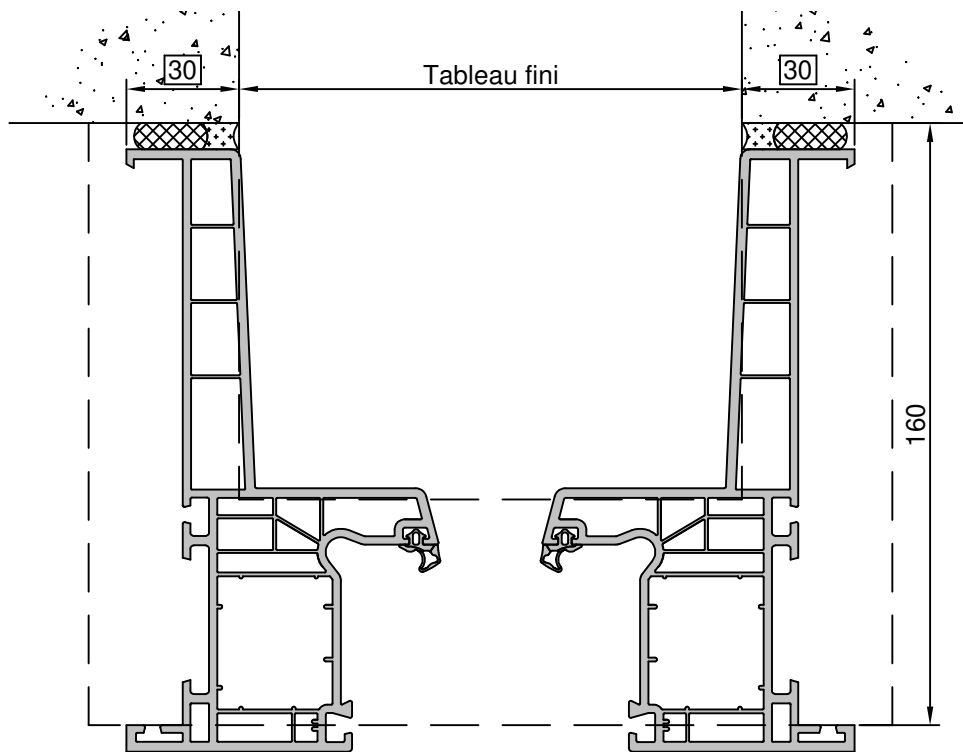

Gamme :	Gamme 70 SCHUCO CORONA		N°: xxx/xxx
Type de pose :	Neuf	Seuil alu 40mm	
Volet :	Sans		
Épaisseur :	160mm