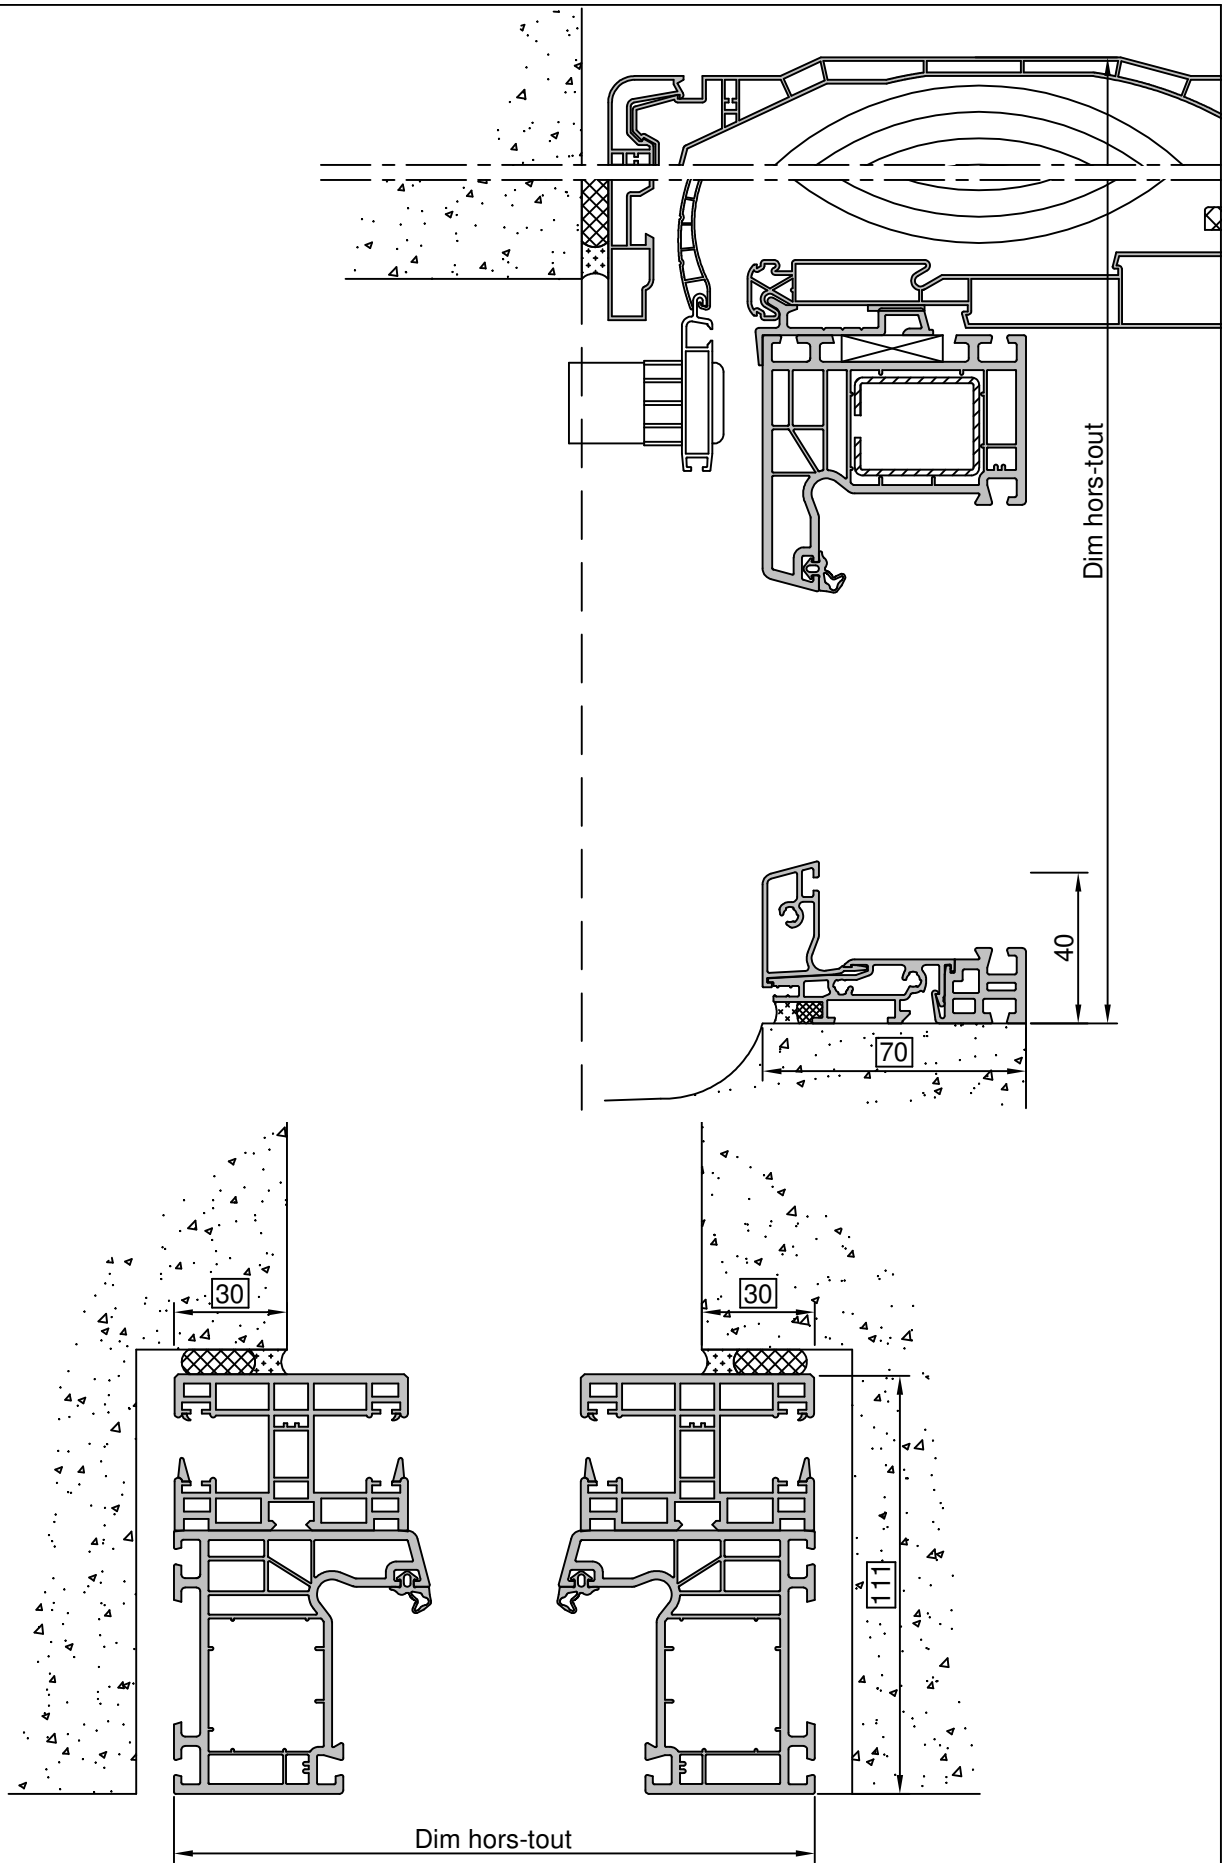

Gamme :	Gamme 70 SCHUCO CORONA		N°: xxx/xxx
Type de pose :	Réhabilitation	Seuil alu 40mm	
Volet :	Avec		
Épaisseur :	111mm