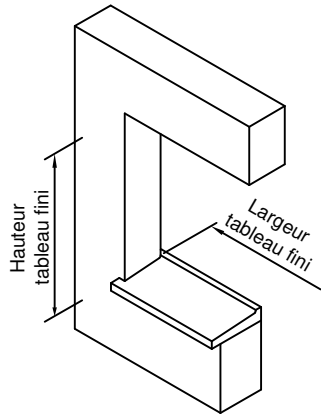

Gamme :	Gamme 70 SCHUCO CORONA		N°: xxx/xxx
Type de pose :	Neuf	Seuil alu 20mm	
Volet :	1/2 linteau		
Epaisseur :	70+72mm