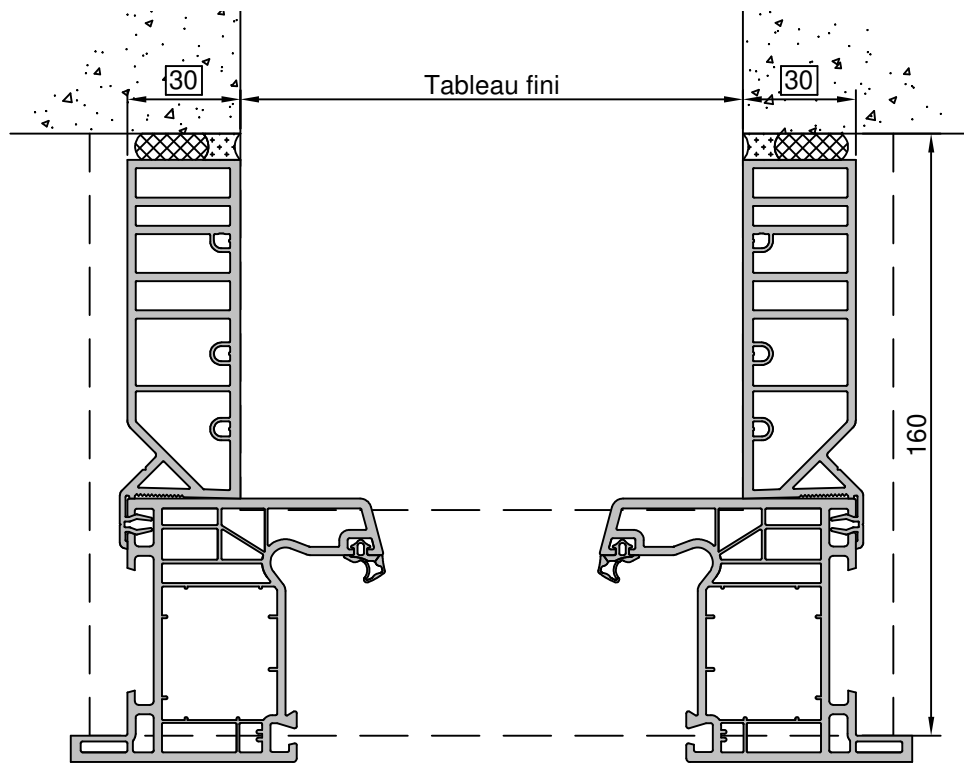

Gamme :	Gamme 70 SCHUCO CORONA		N°: xxx/xxx
Type de pose :	Neuf	Seuil alu 20mm	
Volet :	Sans		
Épaisseur :	70+90mm