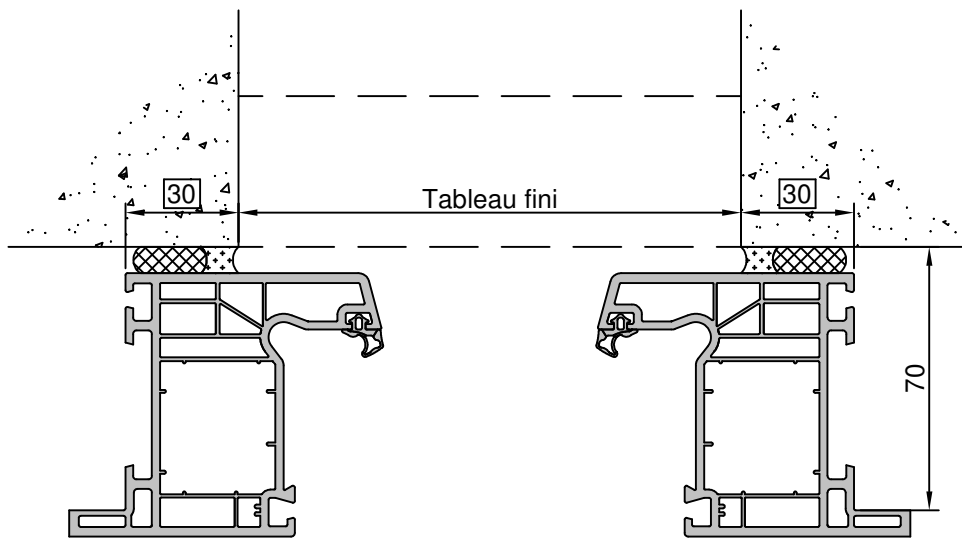

Gamme :	Gamme 70 SCHUCO CORONA		N°: xxx/xxx
Type de pose :	Neuf	Appui PA6	
Volet :	Sans		
Épaisseur :	70mm