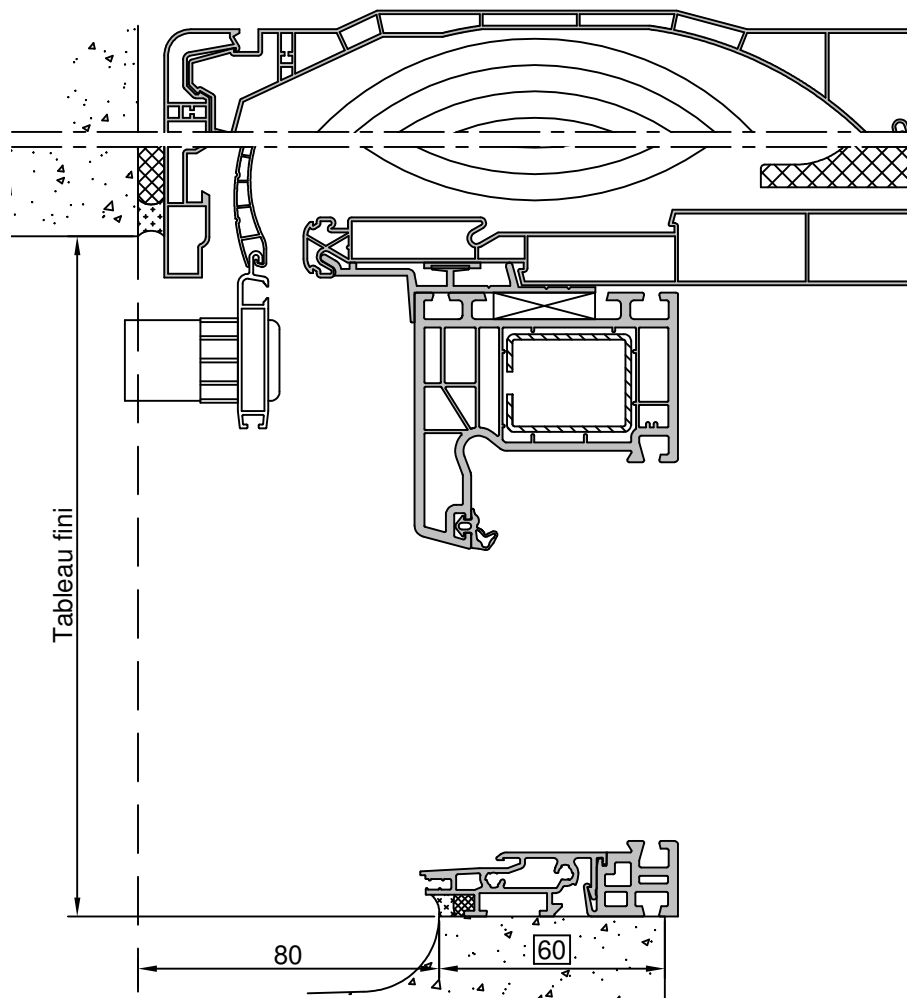

Gamme :	Gamme 70 SCHUCO CORONA		N°: xxx/xxx
Type de pose :	Neuf	Seuil alu 20mm	
Volet :	Avec		
Épaisseur :	136mm