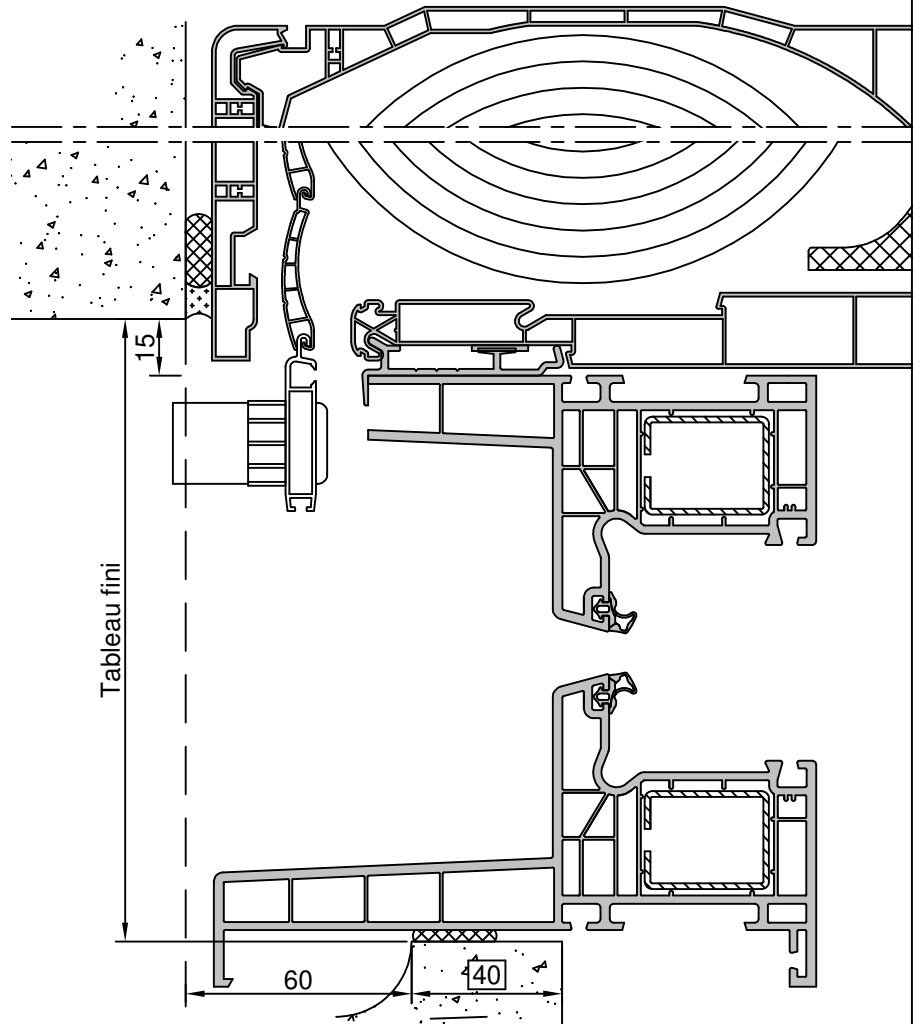

Gamme :	Gamme 70 SCHUCO CORONA		N°: xxx/xxx
Type de pose :	Neuf	Appui PA6	
Volet :	Avec		
Épaisseur :	160mm