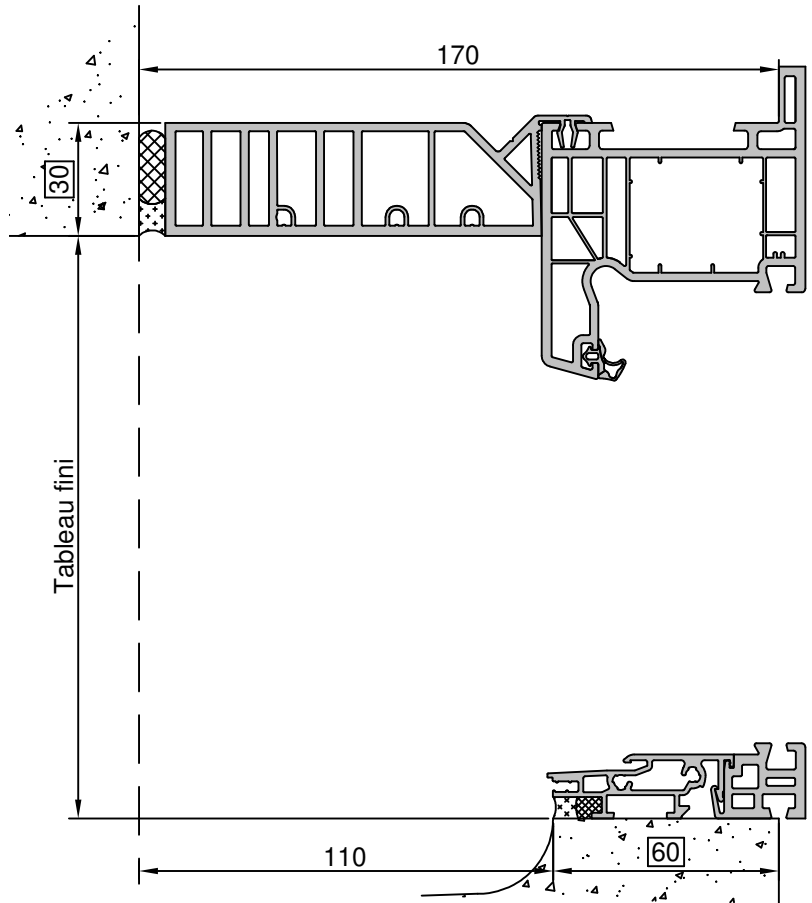

Gamme :	Gamme 70 SCHUCO CORONA		N°: xxx/xxx
Type de pose :	Neuf	Seuil alu 20mm	
Volet :	Sans		
Épaisseur :	70+100mm