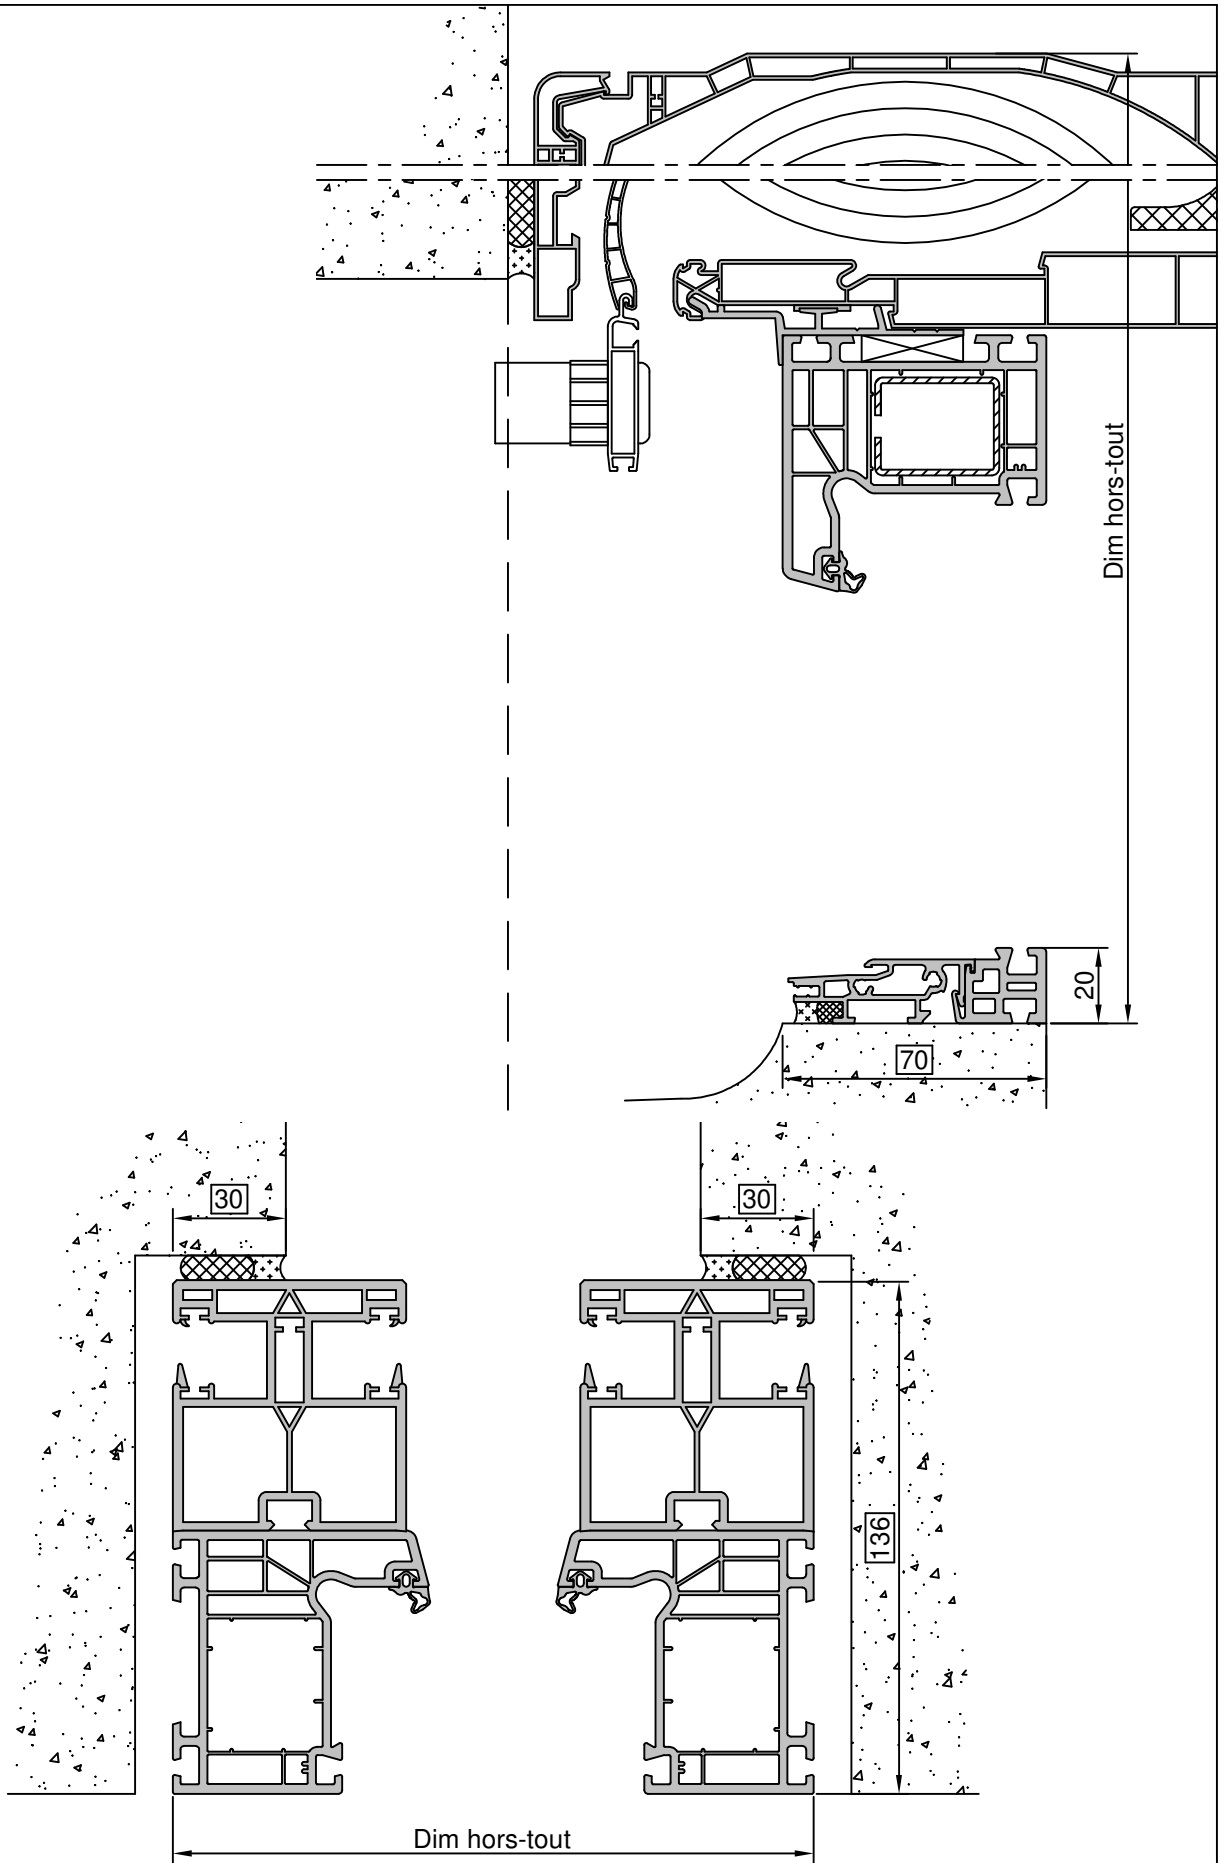

Gamme :	Gamme 70 SCHUCO CORONA		N°: xxx/xxx
Type de pose :	Réhabilitation	Seuil alu 20mm	
Volet :	Avec		
Epaisseur :	136mm