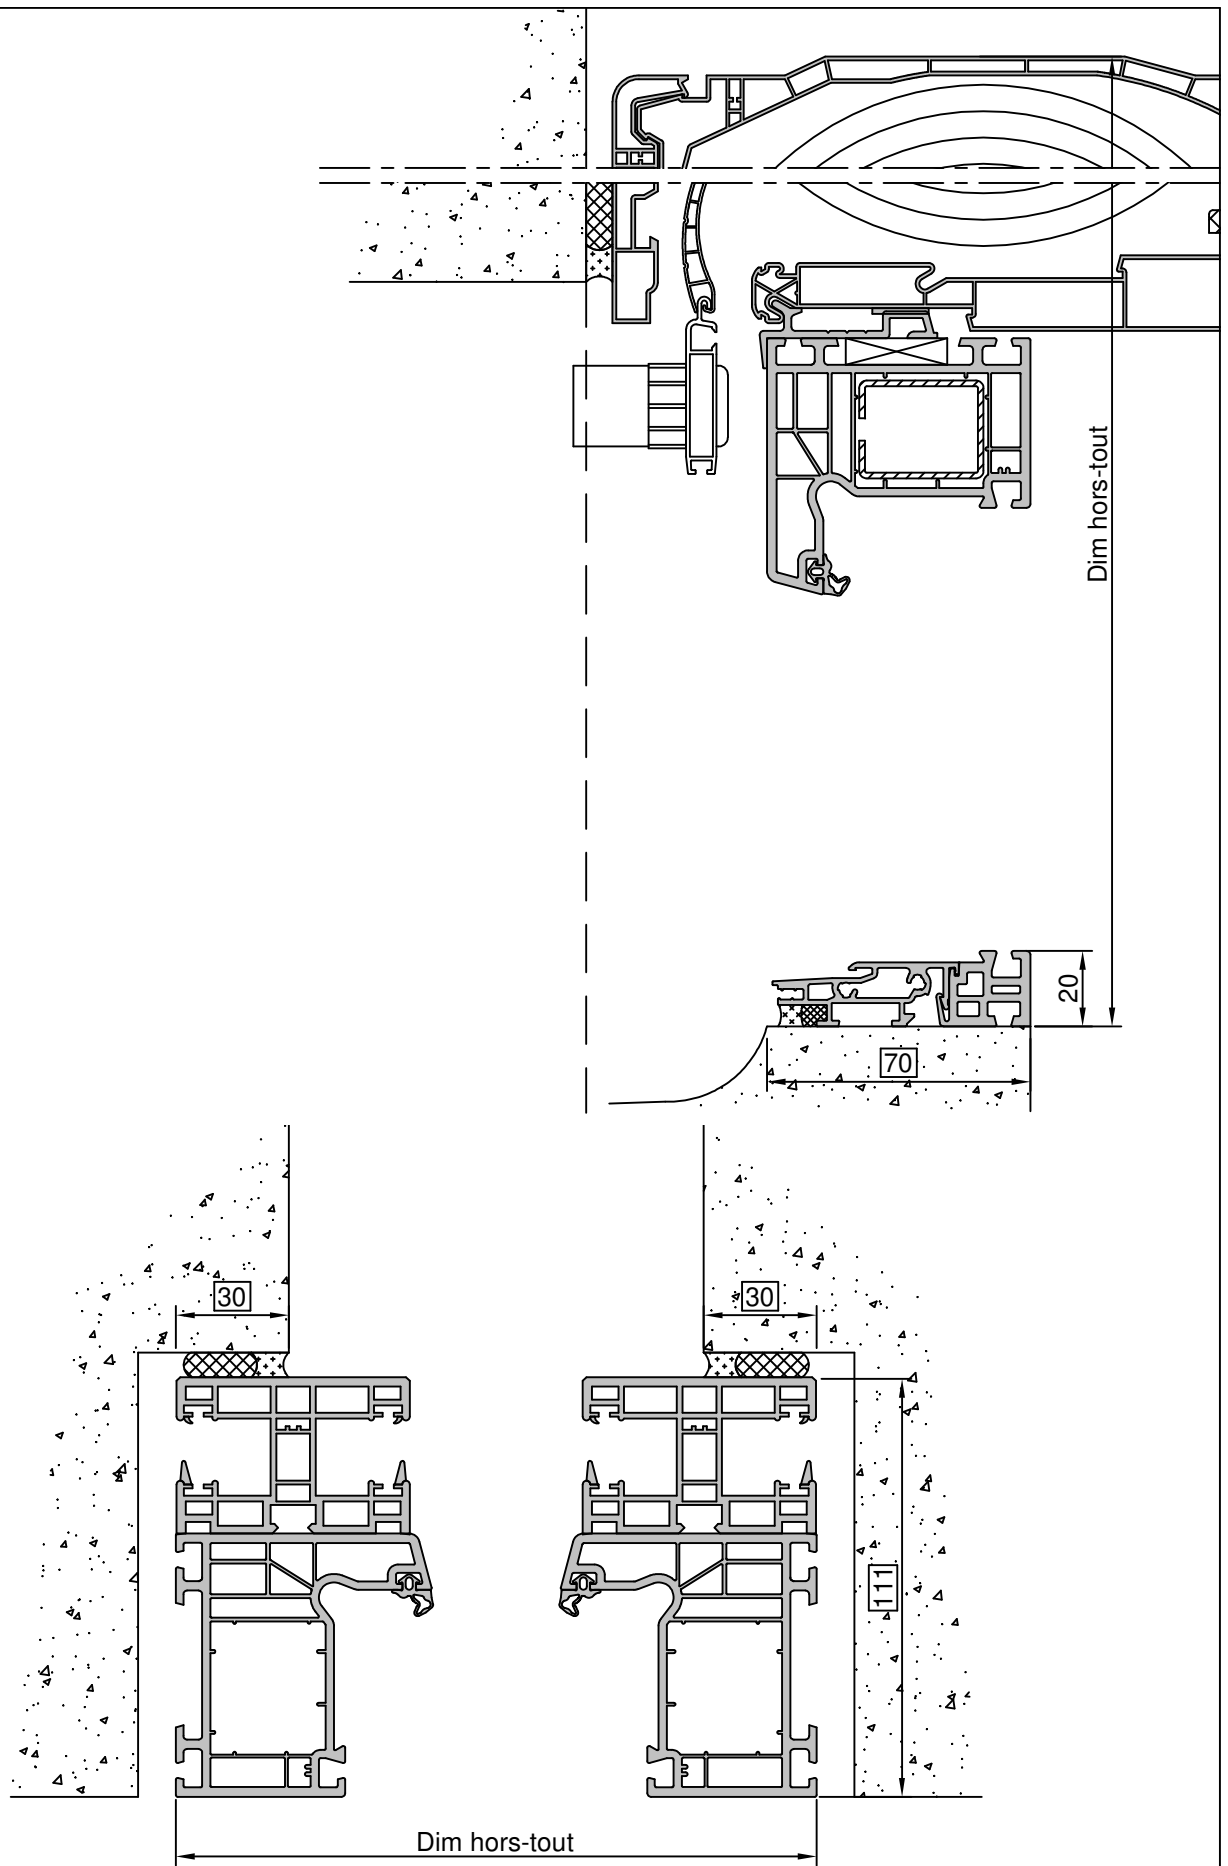

Gamme :	Gamme 70 SCHUCO CORONA		N°: xxx/xxx
Type de pose :	Réhabilitation	Seuil alu 20mm	
Volet :	Avec		
Épaisseur :	111mm