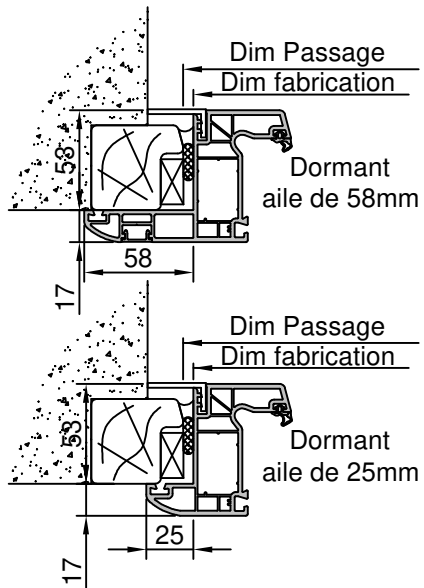

Gamme :	Gamme 70 SCHUCO CORONA		N°: xxx/xxx
Type de pose :	Rénovation	Appui PA2RE Habillage standard	
Volet :	Sans		
Épaisseur :	70mm