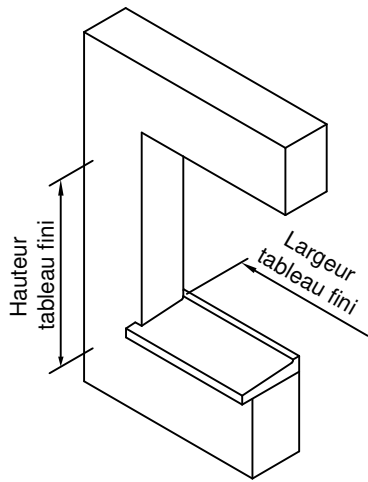

Gamme :	Gamme 70 SCHUCO CORONA		N°: xxx/xxx
Type de pose :	Neuf	Seuil alu 40mm	
Volet :	Sans		
Épaisseur :	70+50mm