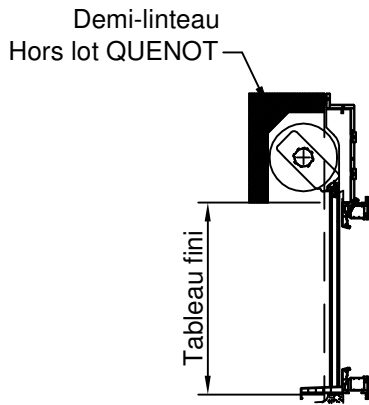

Gamme :	Gamme 70 SCHUCO CORONA		N°: xxx/xxx
Type de pose :	Neuf	Seuil alu 20mm	
Volet :	1/2 linteau		
Epaisseur :	70+72mm