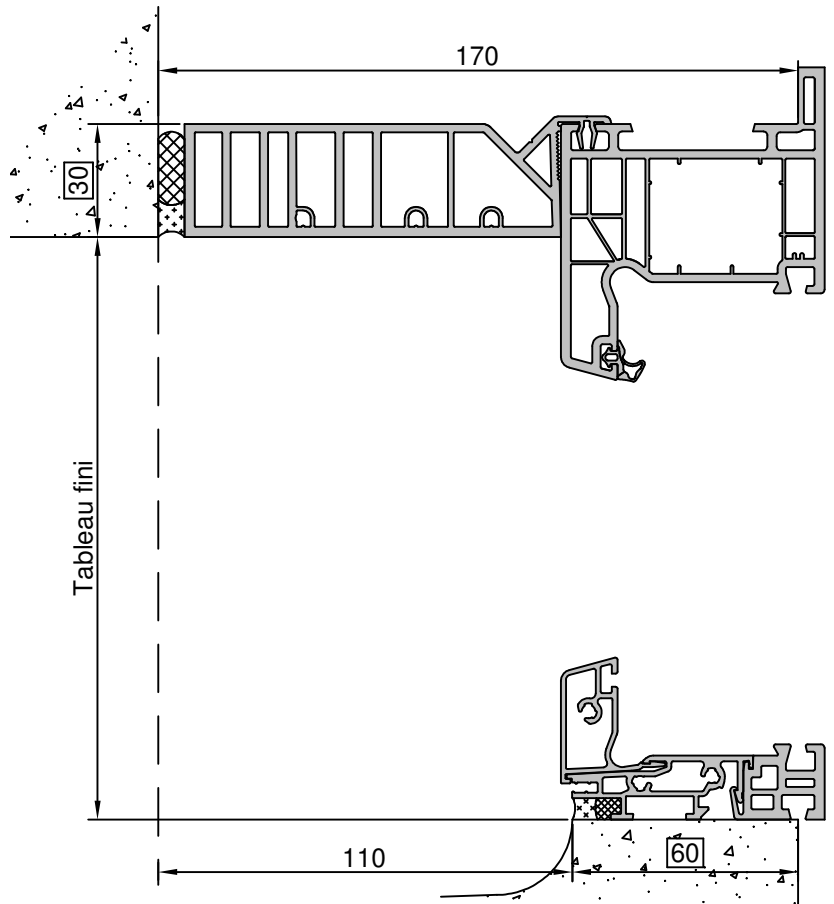

Gamme :	Gamme 70 SCHUCO CORONA		N°: xxx/xxx
Type de pose :	Neuf	Seuil alu 40mm	
Volet :	Sans		
Épaisseur :	70+100mm