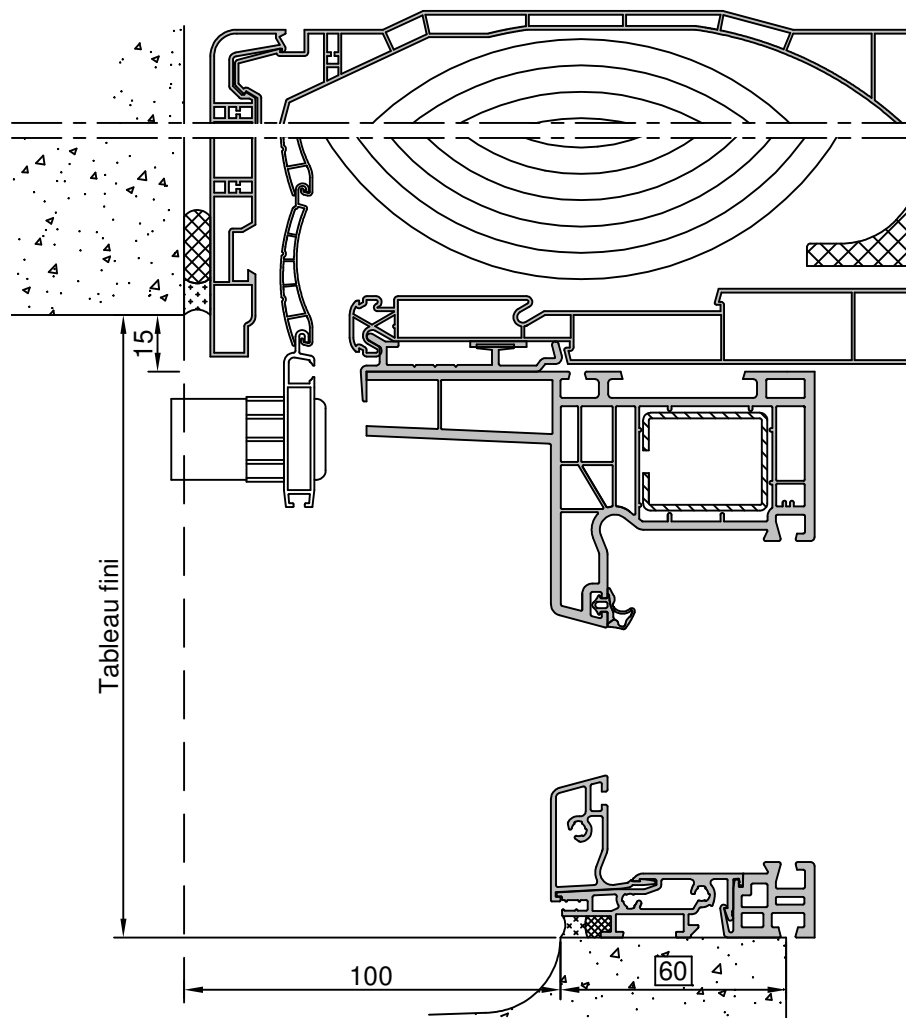

Gamme :	Gamme 70 SCHUCO CORONA		N°: xxx/xxx
Type de pose :	Neuf	Seuil alu 40mm	
Volet :	Avec		
Épaisseur :	160mm