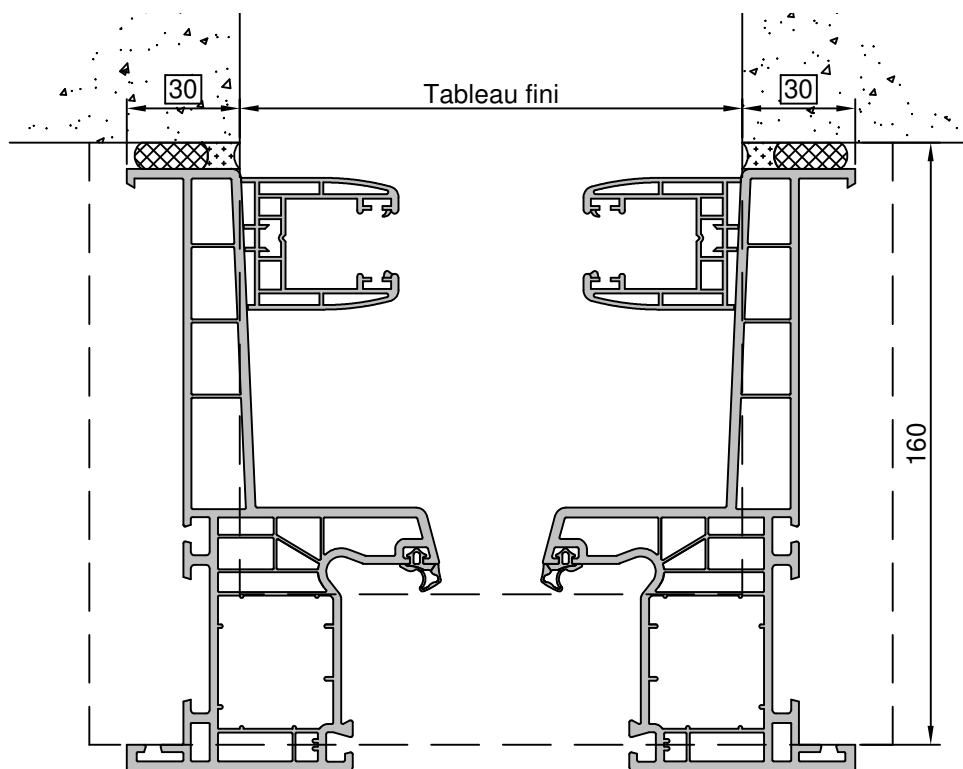

Gamme :	Gamme 70 SCHUCO CORONA		N°: xxx/xxx
Type de pose :	Neuf	Seuil alu 20mm	
Volet :	Avec		
Épaisseur :	160mm