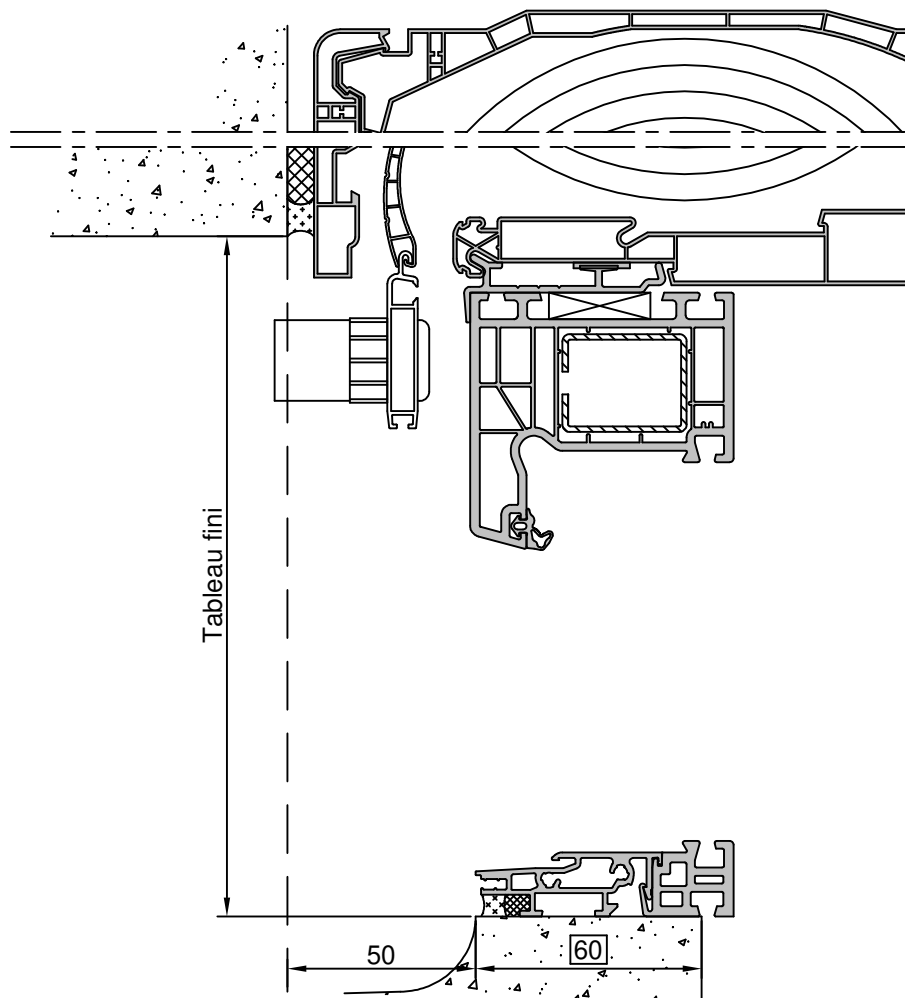

Gamme :	Gamme 70 SCHUCO CORONA		N°: xxx/xxx
Type de pose :	Neuf	Seuil alu 20mm	
Volet :	Avec		
Épaisseur :	111mm