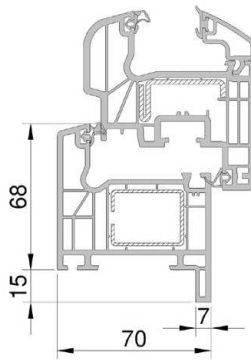

EXCLUSIVE 70