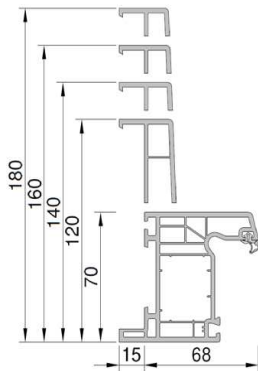

- Dormants :** Standard Épaisseur : Autre :
- Renforts :** Dormant seul Intégral
- Appui :** PA5 PA6 PA8 Sans Autre :
- Seuil alu PMR 20 mm Seuil alu 40mm Sans seuil (joint brosse)
- Type :** Fen. P.-Fen. IKAR PE Élégance PE Prestige
- Ouverture :** OF OB Ouv. Intérieure Ouv. Extérieure
- Soufflet loqueteau Soufflet crémone Soufflet ventus
- Options fenêtres :** Crémone à barillet Poignée coquille + houssette Poignée à Clef
- Poignée centrée
- Options PE :** 4ème paumelle standard 4 paumelles KTEV FIX (Prestige)
- Serrure à crochets relevage 5 pts Serrure auto magnétique 5 pts
- Barillet de sureté F6S 5 clés Barillet DOM haute sécurité 4 clés
- Barillet débrayable Barillet bouton moleté Barillet même variure
- Vitrage :** DV1 : DV2 :
- Soubassement :** Plein moussé Plein Komacel Plein frise Vitré
- Plate-bande classique Plate-bande congés Plate-bande coins mouchoirs
- Petits-bois :** 18mm 26mm 25mm collés 2 faces + croisillons fictifs
- PBI Germanella (avec croix) PBI Style (sans croix)
- Blanc Laiton Plomb
- Pareclose :** Moulurée Biseautée Pentée
- Tablier :** PVC Alu Teinte :
- RAL lame finale :** Blanc Chêne doré 7016 Autres :
- Manœuvre :** Sangle Treuil Moteur filaire Moteur radio RTS
- Moteur radio RTS Solaire Moteur radio IO Moteur radio IO RS100
- Sens :** Gauche Droite
- Ventilation :** Non Mortaise seule Aéromat 15m3
- Standard 15/22/30 m3 Acoustique Hygroréglable

PRIVILEGE 70

EXCLUSIVE 70

EXCELLENCE 82

PRIVILEGE ET EXCLUSIVE 70 (Dormant large)

EXCELLENCE 82

APPUIS

SEUILS

Seuil 20mm

Seuil 40mm

PARCLOSES

	VITRAGE 24 MM		VITRAGE 28 MM		TRIPLE VITRAGE 36 MM
PRIVILEGE ET EXCLUSIVE 70	Biseautée	Moulurée	Biseautée	Moulurée	Pentée
EXCELLENCE 82			VITRAGE 28 MM	TRIPLE VITRAGE 44 MM	
			Biseautée	Pentée	