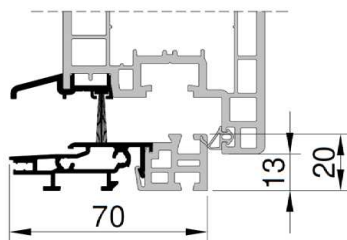

PRIVILEGE 70

EXCLUSIVE 70

EXCELLENCE 82

PRIVILEGE ET EXCLUSIVE 70 (Dormant large)

EXCELLENCE 82

APPUIS

SEUILS

Seuil 20mm

Seuil 40mm

PARCLOSES

	VITRAGE 24 MM		VITRAGE 28 MM		TRIPLE VITRAGE 36 MM
PRIVILEGE ET EXCLUSIVE 70	Biseautée	Moulurée	Biseautée	Moulurée	Pentée
EXCELLENCE 82			VITRAGE 28 MM	TRIPLE VITRAGE 44 MM	
			Biseautée	Pentée	