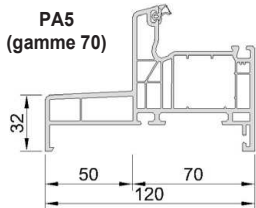

PRIVILEGE 70

EXCLUSIVE 70

EXCELLENCE 82

PRIVILEGE ET EXCLUSIVE 70 (Dormant large)

EXCELLENCE 82

APPUIS

SEUILS

Seuil 20mm

Seuil 40mm

PARCLOSES

	VITRAGE 24 MM		VITRAGE 28 MM		TRIPLE VITRAGE 36 MM
PRIVILEGE ET EXCLUSIVE 70	Biseautée	Moulurée	Biseautée	Moulurée	Pentée
EXCELLENCE 82			VITRAGE 28 MM	TRIPLE VITRAGE 44 MM	
			Biseautée	Pentée	