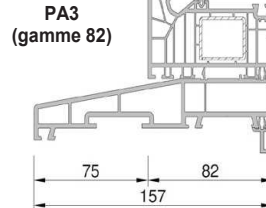

PRIVILEGE 70

EXCLUSIVE 70

EXCELLENCE 82

PRIVILEGE ET EXCLUSIVE 70 (Dormant large)

EXCELLENCE 82

APPUIS

SEUILS

Seuil 20mm

Seuil 40mm

PARCLOSES

	VITRAGE 24 MM		VITRAGE 28 MM		TRIPLE VITRAGE 36 MM
PRIVILEGE ET EXCLUSIVE 70	Biseautée	Moulurée	Biseautée	Moulurée	Pentée
EXCELLENCE 82			VITRAGE 28 MM	TRIPLE VITRAGE 44 MM	
			Biseautée	Pentée	