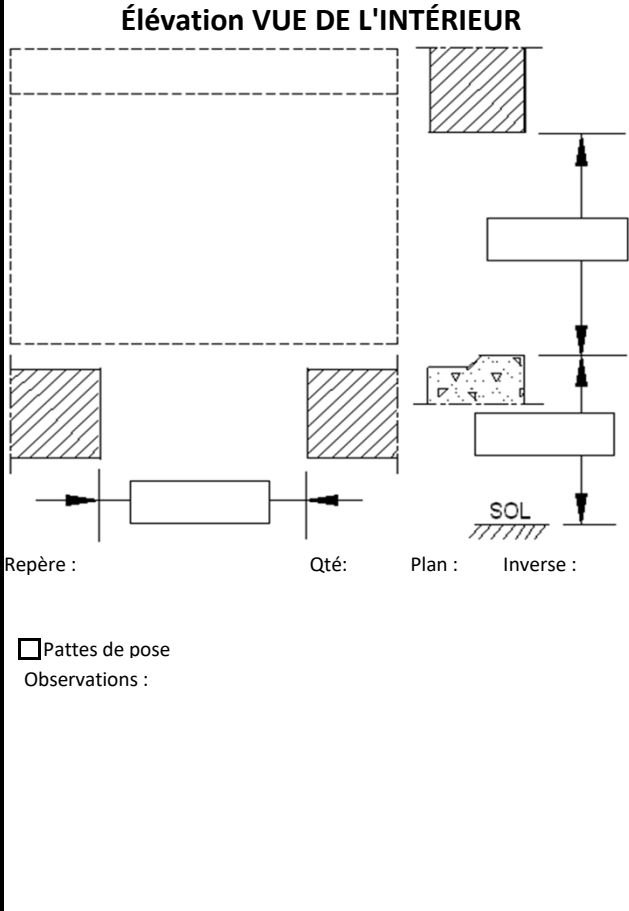

Entreprise :

Chantier :
Adresse de livraison :

DEVIS
COMMANDE
Date et Signature :

P.V.C. NEUF

Côtes TABLEAUX PRIVILEGE 70 CHENE DORE
 EXCLUSIVE 70 BEIGE AUTRES :
 7016 LISSE GRIS

- Dormants :** Standard Épaisseur : Autre :
- Renforts :** Dormant seul Intégral
- Appui :** PA5 PA6 PA8 Sans Autre :
- Seuil alu PMR 20 mm Seuil alu 40mm Sans seuil (joint brosse)
- Type :** Fen. P.-Fen. IKAR PE Élégance PE Prestige
- Ouverture :** OF OB Ouv. Intérieure Ouv. Extérieure
- Soufflet loqueteau Soufflet crémone Soufflet ventus
- Options fenêtres :** Crémone à barillet Poignée coquille + houssette Poignée à Clef
- Poignée centrée
- Options PE :** 4ème paumelle standard 4 paumelles KTEV FIX (Prestige)
- Serrure à crochets relevage 5 pts Serrure auto magnétique 5 pts
- Barillet de sureté F6S 5 clés Barillet DOM haute sécurité 4 clés
- Barillet débrayable Barillet bouton moleté Barillet même variure
- Vitrage :** DV1 : DV2 :
- Soubassement :** Plein moussé Plein Komacel Plein frise Vitré
- Plate-bande classique Plate-bande congés Plate-bande coins mouchoirs
- Petits-bois :** 18mm 26mm 25mm collés 2 faces + croisillons fictifs
- PBI Germanella (avec croix) PBI Style (sans croix)
- Blanc Laiton Plomb
- Pareclose :** Moulurée Biseautée Pentée
- Tablier :** PVC Alu Teinte :
- RAL lame finale :** Blanc Chêne doré 7016 Autres :
- Manœuvre :** Sangle Treuil Moteur filaire Moteur radio RTS
- Moteur radio RTS Solaire Moteur radio IO Moteur radio IO RS100
- Sens :** Gauche Droite
- Ventilation :** Non Mortaise seule Aéromat 15m3
- Standard 15/22/30 m3 Acoustique Hygroréglable