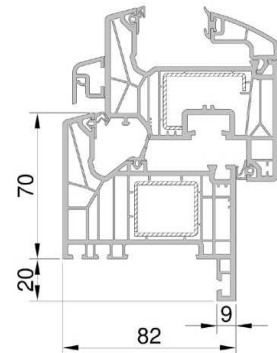

- Dormants :** Standard Épaisseur : Autre :
- Renforts :** Dormant seul Intégral
- Appui :** PA5 PA6 PA8 Sans Autre :
- Seuil alu PMR 20 mm Seuil alu 40mm Sans seuil (joint brosse)
- Type :** Fen. P.-Fen. IKAR PE Élégance PE Prestige
- Ouverture :** OF OB Ouv. Intérieure Ouv. Extérieure
- Soufflet loqueteau Soufflet crémone Soufflet ventus
- Options fenêtres :** Crémone à barillet Poignée coquille + houssette Poignée à Clef
- Poignée centrée
- Options PE :** 4ème paumelle standard 4 paumelles KTEV FIX (Prestige)
- Serrure à crochets relevage 5 pts Serrure auto magnétique 5 pts
- Barillet de sureté F6S 5 clés Barillet DOM haute sécurité 4 clés
- Barillet débrayable Barillet bouton moleté Barillet même variure
- Vitrage :** DV1 : DV2 :
- Soubassement :** Plein moussé Plein Komacel Plein frise Vitré
- Plate-bande classique Plate-bande congés Plate-bande coins mouchoirs
- Petits-bois :** 18mm 26mm 25mm collés 2 faces + croisillons fictifs
- PBI Germanella (avec croix) PBI Style (sans croix)
- Blanc Laiton Plomb
- Pareclose :** Moulurée Biseautée Pentée
- Tablier :** PVC Alu Teinte :
- RAL lame finale :** Blanc Chêne doré 7016 Autres :
- Manœuvre :** Sangle Treuil Moteur filaire Moteur radio RTS
- Moteur radio RTS Solaire Moteur radio IO Moteur radio IO RS100
- Sens :** Gauche Droite
- Ventilation :** Non Mortaise seule Aéromat 15m3
- Standard 15/22/30 m3 Acoustique Hygroréglable

PRIVILEGE 70

EXCLUSIVE 70

EXCELLENCE 82

PRIVILEGE ET EXCLUSIVE 70 (Dormant large)

EXCELLENCE 82

APPUIS

SEUILS

Seuil 20mm

Seuil 40mm

PARCLOSES

	VITRAGE 24 MM		VITRAGE 28 MM		TRIPLE VITRAGE 36 MM
PRIVILEGE ET EXCLUSIVE 70	Biseautée	Moulurée	Biseautée	Moulurée	Pentée
EXCELLENCE 82			VITRAGE 28 MM	TRIPLE VITRAGE 44 MM	
			Biseautée	Pentée	