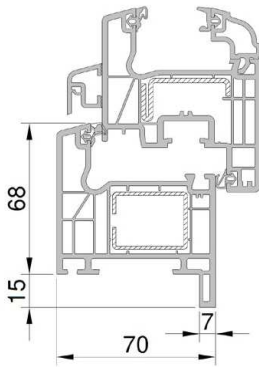

PRIVILEGE 70