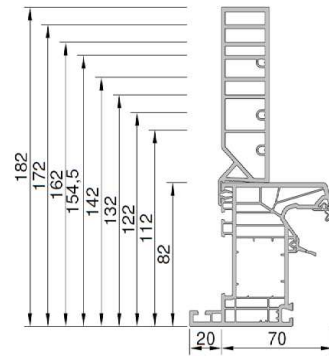

- Dormants :** Standard Épaisseur : Autre :
- Renforts :** Dormant seul Intégral
- Appui :** PA5 PA6 PA8 Sans Autre :
- Seuil alu PMR 20 mm Seuil alu 40mm Sans seuil (joint brosse)
- Type :** Fen. P.-Fen. IKAR PE Élégance PE Prestige
- Ouverture :** OF OB Ouv. Intérieure Ouv. Extérieure
- Soufflet loqueteau Soufflet crémone Soufflet ventus
- Options fenêtres :** Crémone à barillet Poignée coquille + houssette Poignée à Clef
- Poignée centrée
- Options PE :** 4ème paumelle standard 4 paumelles KTEV FIX (Prestige)
- Serrure à crochets relevage 5 pts Serrure auto magnétique 5 pts
- Barillet de sureté F6S 5 clés Barillet DOM haute sécurité 4 clés
- Barillet débrayable Barillet bouton moleté Barillet même variure
- Vitrage :** DV1 : DV2 :
- Soubassement :** Plein moussé Plein Komacel Plein frise Vitré
- Plate-bande classique Plate-bande congés Plate-bande coins mouchoirs
- Petits-bois :** 18mm 26mm 25mm collés 2 faces + croisillons fictifs
- PBI Germanella (avec croix) PBI Style (sans croix)
- Blanc Laiton Plomb
- Pareclose :** Moulurée Biseautée Pentée
- Tablier :** PVC Alu Teinte :
- RAL lame finale :** Blanc Chêne doré 7016 Autres :
- Manœuvre :** Sangle Treuil Moteur filaire Moteur radio RTS
- Moteur radio RTS Solaire Moteur radio IO Moteur radio IO RS100
- Sens :** Gauche Droite
- Ventilation :** Non Mortaise seule Aéromat 15m3
- Standard 15/22/30 m3 Acoustique Hygroréglable

PRIVILEGE 70

EXCLUSIVE 70

EXCELLENCE 82

PRIVILEGE ET EXCLUSIVE 70 (Dormant large)

EXCELLENCE 82

APPUIS

SEUILS

Seuil 20mm

Seuil 40mm

PARCLOSES

	VITRAGE 24 MM		VITRAGE 28 MM		TRIPLE VITRAGE 36 MM
PRIVILEGE ET EXCLUSIVE 70	Biseautée	Moulurée	Biseautée	Moulurée	Pentée
EXCELLENCE 82			VITRAGE 28 MM	TRIPLE VITRAGE 44 MM	
			Biseautée	Pentée	