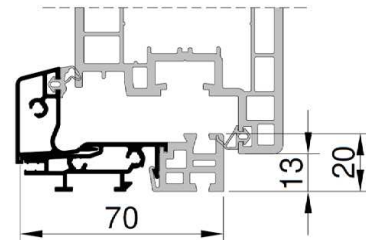

PRIVILEGE 70

EXCLUSIVE 70

EXCELLENCE 82

PRIVILEGE ET EXCLUSIVE 70 (Dormant large)

EXCELLENCE 82

APPUIS

SEUILS

Seuil 20mm

Seuil 40mm

PARCLOSES

	VITRAGE 24 MM		VITRAGE 28 MM		TRIPLE VITRAGE 36 MM
PRIVILEGE ET EXCLUSIVE 70	Biseautée	Moulurée	Biseautée	Moulurée	Pentée
EXCELLENCE 82			VITRAGE 28 MM	TRIPLE VITRAGE 44 MM	
			Biseautée	Pentée	