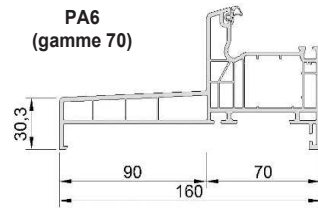

PRIVILEGE 70

EXCLUSIVE 70

EXCELLENCE 82

PRIVILEGE ET EXCLUSIVE 70 (Dormant large)

EXCELLENCE 82

APPUIS

SEUILS

Seuil 20mm

Seuil 40mm

PARCLOSES

	VITRAGE 24 MM		VITRAGE 28 MM		TRIPLE VITRAGE 36 MM
PRIVILEGE ET EXCLUSIVE 70	Biseautée	Moulurée	Biseautée	Moulurée	Pentée
EXCELLENCE 82			VITRAGE 28 MM	TRIPLE VITRAGE 44 MM	
			Biseautée	Pentée	