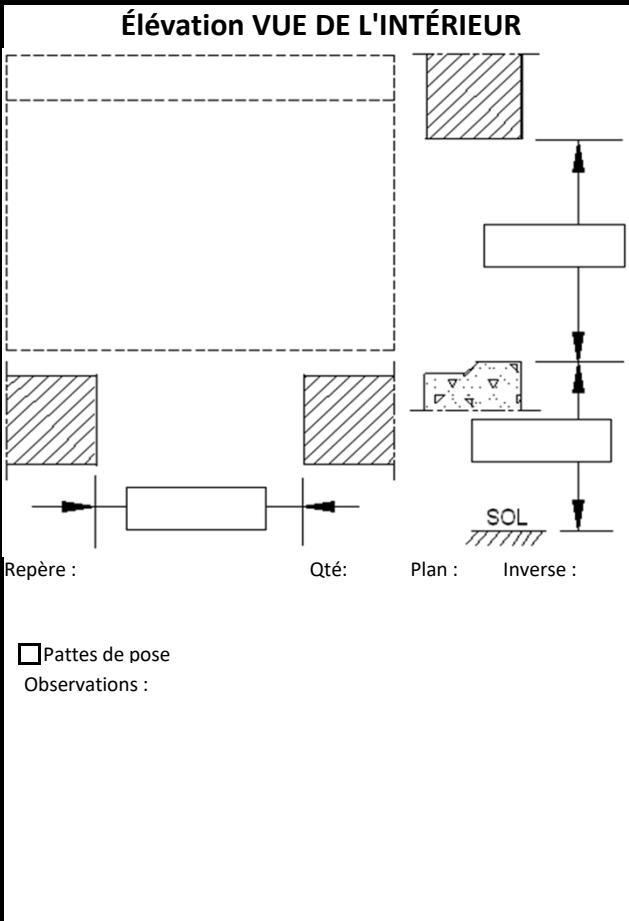

Entreprise :

Chantier :
Adresse de livraison :

DEVIS
COMMANDE
Date et Signature :

P.V.C. NEUF

Côtes TABLEAUX PRIVILEGE 70 CHENE DORE
 EXCLUSIVE 70 BEIGE AUTRES :
 7016 LISSE GRIS

- Dormants :** Standard Épaisseur : Autre :
- Renforts :** Dormant seul Intégral
- Appui :** PA5 PA6 PA8 Sans Autre :
- Seuil alu PMR 20 mm Seuil alu 40mm Sans seuil (joint brosse)
- Type :** Fen. P.-Fen. IKAR PE Élégance PE Prestige
- Ouverture :** OF OB Ouv. Intérieure Ouv. Extérieure
- Soufflet loqueteau Soufflet crémone Soufflet ventus
- Options fenêtres :** Crémone à barillet Poignée coquille + houssette Poignée à Clef
- Poignée centrée
- Options PE :** 4ème paumelle standard 4 paumelles KTEV FIX (Prestige)
- Serrure à crochets relevage 5 pts Serrure auto magnétique 5 pts
- Barillet de sureté F6S 5 clés Barillet DOM haute sécurité 4 clés
- Barillet débrayable Barillet bouton moleté Barillet même variure
- Vitrage :** DV1 : DV2 :
- Soubassement :** Plein moussé Plein Komacel Plein frise Vitré
- Plate-bande classique Plate-bande congés Plate-bande coins mouchoirs
- Petits-bois :** 18mm 26mm 25mm collés 2 faces + croisillons fictifs
- PBI Germanella (avec croix) PBI Style (sans croix)
- Blanc Laiton Plomb
- Pareclose :** Moulurée Biseautée Pentée
- Tablier :** PVC Alu Teinte :
- RAL lame finale :** Blanc Chêne doré 7016 Autres :
- Manœuvre :** Sangle Treuil Moteur filaire Moteur radio RTS
- Moteur radio RTS Solaire Moteur radio IO Moteur radio IO RS100
- Sens :** Gauche Droite
- Ventilation :** Non Mortaise seule Aéromat 15m3
- Standard 15/22/30 m3 Acoustique Hygroréglable