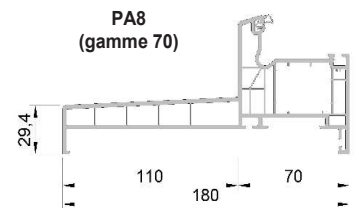

PRIVILEGE 70

EXCLUSIVE 70

EXCELLENCE 82

PRIVILEGE ET EXCLUSIVE 70 (Dormant large)

EXCELLENCE 82

APPUIS

SEUILS

Seuil 20mm

Seuil 40mm

PARCLOSES

	VITRAGE 24 MM		VITRAGE 28 MM		TRIPLE VITRAGE 36 MM
PRIVILEGE ET EXCLUSIVE 70	Biseautée	Moulurée	Biseautée	Moulurée	Pentée
EXCELLENCE 82			VITRAGE 28 MM	TRIPLE VITRAGE 44 MM	
			Biseautée	Pentée	