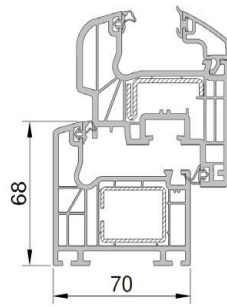

Sens : Gauche Droite

Ventilation : Non Mortaise seule Aéromat 15m3

Standard 15/22/30 m3 Acoustique Hygroréglable

PRIVILEGE 70

EXCLUSIVE 70

EXCELLENCE 82

APPUIS

PA1
(gamme 70)

PA3
(gammes 70 et 82)

PA7
(gamme 70)

SEUILS

Seuil 20mm

Seuil 40mm

PARCLOSES

	VITRAGE 24 MM		VITRAGE 28 MM		TRIPLE VITRAGE 36 MM
PRIVILEGE ET EXCLUSIVE 70	Biseautée 	Moulurée 	Biseautée 	Moulurée 	Pentée 
	EXCELLENCE 82		VITRAGE 28 MM Biseautée 		TRIPLE VITRAGE 44 MM Pentée 