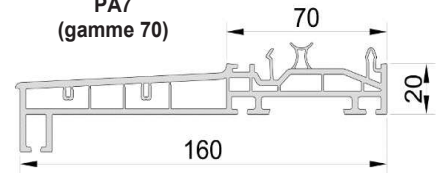

PA3
(gammes 70 et 82)

PA7
(gamme 70)

SEUILS

Seuil 20mm

Seuil 40mm

PARCLOSES

	VITRAGE 24 MM		VITRAGE 28 MM		TRIPLE VITRAGE 36 MM
PRIVILEGE ET EXCLUSIVE 70	Biseautée 	Moulurée 	Biseautée 	Moulurée 	Pentée 
	EXCELLENCE 82		VITRAGE 28 MM Biseautée 		TRIPLE VITRAGE 44 MM Pentée 