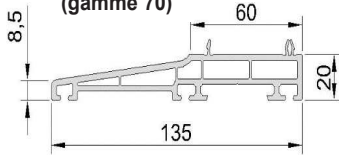

PA3
(gammes 70 et 82)

PA7
(gamme 70)

SEUILS

Seuil 20mm

Seuil 40mm

PARCLOSES

	VITRAGE 24 MM		VITRAGE 28 MM		TRIPLE VITRAGE 36 MM
PRIVILEGE ET EXCLUSIVE 70	Biseautée 	Moulurée 	Biseautée 	Moulurée 	Pentée 
	EXCELLENCE 82		VITRAGE 28 MM Biseautée 		TRIPLE VITRAGE 44 MM Pentée 