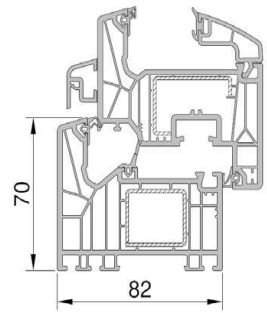

Sens : Gauche Droite

Ventilation : Non Mortaise seule Aéromat 15m3

Standard 15/22/30 m3 Acoustique Hygroréglable

PRIVILEGE 70

EXCLUSIVE 70

EXCELLENCE 82

APPUIS

PA1
(gamme 70)

PA3
(gammes 70 et 82)

PA7
(gamme 70)

SEUILS

Seuil 20mm

Seuil 40mm

PARCLOSES

	VITRAGE 24 MM		VITRAGE 28 MM		TRIPLE VITRAGE 36 MM
PRIVILEGE ET EXCLUSIVE 70	Biseautée 	Moulurée 	Biseautée 	Moulurée 	Pentée 
	EXCELLENCE 82		VITRAGE 28 MM Biseautée 		TRIPLE VITRAGE 44 MM Pentée 