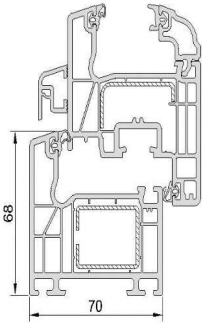

PRIVILEGE 70