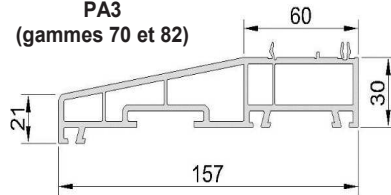

PA3
(gammes 70 et 82)

PA7
(gamme 70)

SEUILS

Seuil 20mm

Seuil 40mm

PARCLOSES

	VITRAGE 24 MM		VITRAGE 28 MM		TRIPLE VITRAGE 36 MM
PRIVILEGE ET EXCLUSIVE 70	Biseautée 	Moulurée 	Biseautée 	Moulurée 	Pentée 
	EXCELLENCE 82		VITRAGE 28 MM Biseautée 		TRIPLE VITRAGE 44 MM Pentée 