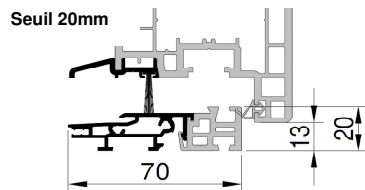

SEUILS

PARCLOSES

	VITRAGE 24 MM		VITRAGE 28 MM		TRIPLE VITRAGE 36 MM
	Biseautée	Moulurée	Biseautée	Moulurée	Pentée
PRIVILEGE ET EXCLUSIVE 70					
EXCELLENCE 82	-			Biseautée 	TRIPLE VITRAGE 44 MM Pentée