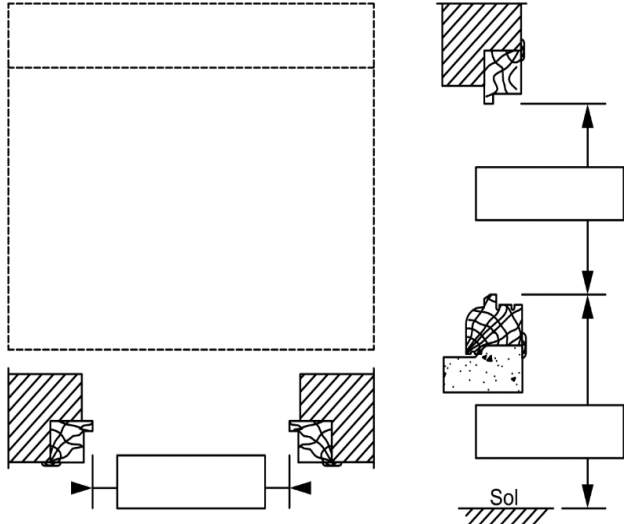

Élévation VUE DE L'INTÉRIEUR

Repère : Qté : Plan : Inverse :

- Préperçage dormant ø6mm (vis de pose RENO fournies)
- Observations :

- Dormants :** DR25 (aile courbe) DR40 (aile courbe) DR58 (aile courbe)
 DR38 (aile droite) DR58 (aile droite)
- Renforts :** Dormant seul Intégral
- Appui :** PA2RE Sans Autre :
- Seuil alu PMR 20 mm Seuil alu 40mm Sans seuil (joint brosse)
- Habillages :** Traverse H Montant G
Traverse B Montant D
- Type :** Fen. P.-Fen. IKAR PE Éléance PE Prestige
- Ouverture :** OF OB Ouv. Intérieure Ouv. Extérieure
 Soufflet loqueteau Soufflet crénone Soufflet ventus
- Options fenêtres :** Crénone à barillet Poignée coquille + houssette Poignée à Clef
 Poignée centrée
- Options PE :** 4ème paumelle standard 4 paumelles KTEV FIX (Prestige)
 Serrure à crochets relevage 5 pts Serrure auto magnétique 5 pts
 Barillet de sureté F6S 5 clés Barillet DOM haute sécurité 4 clés
 Barillet débrayable Barillet bouton moleté Barillet même variure
- Vitrage :** DV1 : DV2 :
- Soubassement :** Plein moussé Plein Komacel Plein frise Vitré
 Plate-bande classique Plate-bande congés Plate-bande coins mouchoirs
- Petits-bois :** 18mm 26mm 25mm collés 2 faces + croisillons fictifs
 PBI Germanella (avec croix) PBI Style (sans croix)
 Blanc Laiton Plomb
- Pareclose :** Moulurée Biseautée Pentée
- Volet roulant**
- Tablier :** PVC Alu Teinte :
- RAL lame finale :** Blanc Chêne doré 7016 Autres :
- Manceuvre :** Sangle Treuil Moteur filaire Moteur radio RTS
 Moteur radio RTS Solaire Moteur radio IO Moteur radio IO RS100
- Sens :** Gauche Droite
- Ventilation :** Non Mortaise seule Aéromat 15m3
 Standard 15/22/30 m3 Acoustique Hygroréglable