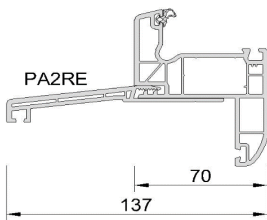

PRIVILEGE 70

EXCLUSIVE 70

EXCELLENCE 82

DORMANT AILE COURBE

DORMANT AILE DROITE

HABILLAGES

<u>CORNIERES</u>	Blanc	Beige / Gris	Couleur placée	<u>PLATS</u>	Blanc	Beige / Gris	Couleur placée
L 40 X 20	OUI	-	-	- 30 X 2,5	OUI	-	-
L 40 X 40	-	-	OUI	- 40 X 2,5	OUI	-	-
L 50 X 50	-	-	OUI	- 50 X 2,5	OUI	OUI	-
L 55 X 160	-	-	OUI	- 100 X 2,6	OUI	-	-
L 60 X 30	-	-	OUI	- 120 X 2,5	OUI	-	-
L 60 X 40	OUI	OUI	-	- 40 X 3	-	-	OUI
L 60 X 60	-	-	OUI	- 60 X 3	-	-	OUI
L 60 X 100	-	-	OUI	- 80 X 3	-	-	OUI
L 72 X 90 alvéolée	-	-	OUI	- 100 X 3	-	-	OUI
L 80 X 80	-	-	OUI	<i>L 72 X 90 : Double paroi pour habillage traverse basse</i>			
L 100 X 60	OUI	OUI	-				
L 100 X 100	OUI	-	-				

APPUI RENO

SEUILS

PARCLOSES

	VITRAGE 24 MM		VITRAGE 28 MM		TRIPLE VITRAGE 36 MM
	Biseautée	Moulurée	Biseautée	Moulurée	Pentée
PRIVILEGE ET EXCLUSIVE 70					
EXCELLENCE 82	-			Biseautée 	TRIPLE VITRAGE 44 MM Pentée