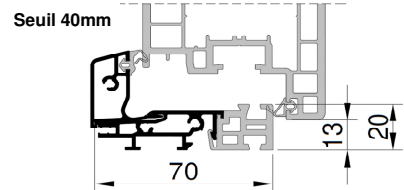

SEUILS

PARCLOSES

	VITRAGE 24 MM		VITRAGE 28 MM		TRIPLE VITRAGE 36 MM
	Biseautée	Moulurée	Biseautée	Moulurée	Pentée
PRIVILEGE ET EXCLUSIVE 70					
EXCELLENCE 82	-			Biseautée 	TRIPLE VITRAGE 44 MM Pentée