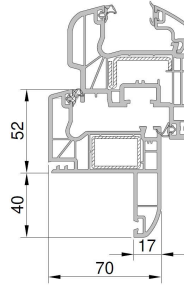

EXCLUSIVE 70