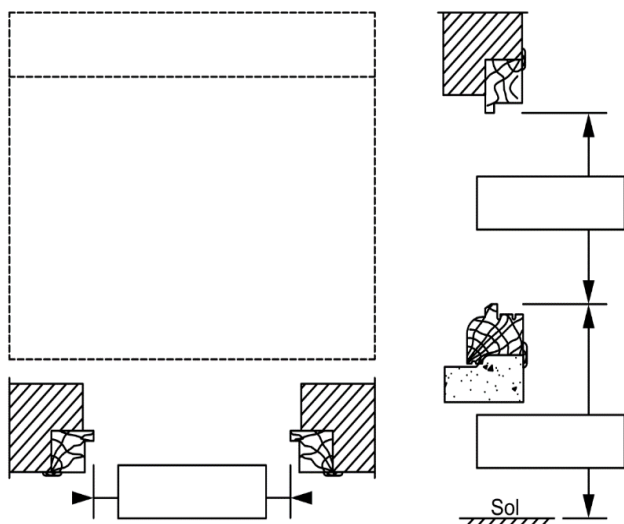

Élévation VUE DE L'INTÉRIEUR

Repère :   Qté :   Plan :   Inverse :

- ☐ Préperçage dormant ø6mm (vis de pose RENO fournies)
- Observations :

- **Dormants :** ☐ DR25 (aile courbe)   ☐ DR40 (aile courbe)   ☐ DR58 (aile courbe)
  ☐ DR38 (aile droite)   ☐ DR58 (aile droite)
- **Renforts :** ☐ Dormant seul   ☐ Intégral
- **Appui :** ☐ PA2RE   ☐ Sans   ☐ Autre : .....
- ☐ Seuil alu PMR 20 mm   ☐ Seuil alu 40mm   ☐ Sans seuil (joint brosse)
- **Habillages :** Traverse H ..... Montant G .....
  Traverse B ..... Montant D .....
- **Type :** ☐ Fen.   ☐ P.-Fen.   ☐ IKAR   ☐ PE Éléance   ☐ PE Prestige
- **Ouverture :** ☐ OF   ☐ OB   ☐ Ouv. Intérieure   ☐ Ouv. Extérieure
  ☐ Soufflet loqueteau   ☐ Soufflet crénone   ☐ Soufflet ventus
- **Options fenêtres :** ☐ Crénone à barillet   ☐ Poignée coquille + houssette   ☐ Poignée à Clef
  ☐ Poignée centrée
- **Options PE :** ☐ 4ème paumelle standard   ☐ 4 paumelles KTEV FIX (Prestige)
  ☐ Serrure à crochets relevage 5 pts   ☐ Serrure auto magnétique 5 pts
  ☐ Barillet de sureté F6S 5 clés   ☐ Barillet DOM haute sécurité 4 clés
  ☐ Barillet débrayable   ☐ Barillet bouton moleté   ☐ Barillet même variure
- **Vitrage :** DV1 : ..... DV2 : .....
- **Soubassement :** ☐ Plein moussé   ☐ Plein Komacel   ☐ Plein frise   ☐ Vitré
  ☐ Plate-bande classique   ☐ Plate-bande congés   ☐ Plate-bande coins mouchoirs
- **Petits-bois :** ☐ 18mm   ☐ 26mm   ☐ 25mm collés 2 faces + croisillons fictifs
  ☐ PBI Germanella (avec croix)   ☐ PBI Style (sans croix)
  ☐ Blanc   ☐ Laiton   ☐ Plomb
- **Pareclose :** ☐ Moulurée   ☐ Biseautée   ☐ Pentée
- **Volet roulant**
- **Tablier :** ☐ PVC   ☐ Alu   Teinte : .....
- **RAL lame finale :** ☐ Blanc   ☐ Chêne doré   ☐ 7016   ☐ Autres : .....
- **Manceuvre :** ☐ Sangle   ☐ Treuil   ☐ Moteur filaire   ☐ Moteur radio RTS
  ☐ Moteur radio RTS Solaire   ☐ Moteur radio IO   ☐ Moteur radio IO RS100
- **Sens :** ☐ Gauche   ☐ Droite
- **Ventilation :** ☐ Non   ☐ Mortaise seule   ☐ Aéromat 15m3
  ☐ Standard 15/22/30 m3   ☐ Acoustique   ☐ Hygroréglable