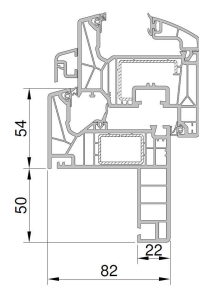

EXCELLENCE 82