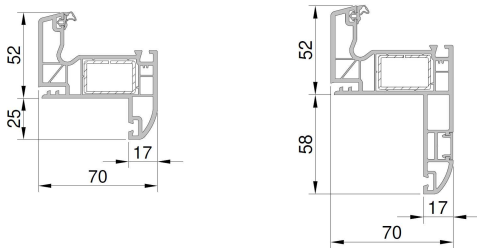

PRIVILEGE 70

EXCLUSIVE 70

EXCELLENCE 82

DORMANT AILE COURBE

DORMANT AILE DROITE

HABILLAGES

<u>CORNIERES</u>	Blanc	Beige / Gris	Couleur placée	<u>PLATS</u>	Blanc	Beige / Gris	Couleur placée
L 40 X 20	OUI	-	-	- 30 X 2,5	OUI	-	-
L 40 X 40	-	-	OUI	- 40 X 2,5	OUI	-	-
L 50 X 50	-	-	OUI	- 50 X 2,5	OUI	OUI	-
L 55 X 160	-	-	OUI	- 100 X 2,6	OUI	-	-
L 60 X 30	-	-	OUI	- 120 X 2,5	OUI	-	-
L 60 X 40	OUI	OUI	-	- 40 X 3	-	-	OUI
L 60 X 60	-	-	OUI	- 60 X 3	-	-	OUI
L 60 X 100	-	-	OUI	- 80 X 3	-	-	OUI
L 72 X 90 alvéolée	-	-	OUI	- 100 X 3	-	-	OUI
L 80 X 80	-	-	OUI	<i>L 72 X 90 : Double paroi pour habillage traverse basse</i>			
L 100 X 60	OUI	OUI	-				
L 100 X 100	OUI	-	-				