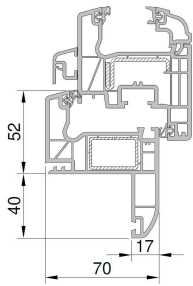

PRIVILEGE 70