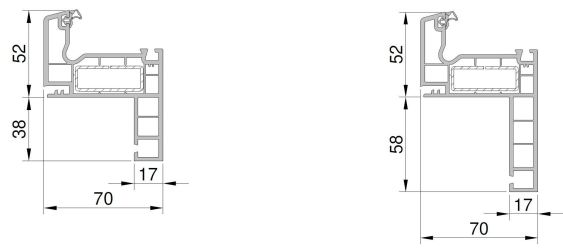

PRIVILEGE 70

EXCLUSIVE 70

EXCELLENCE 82

DORMANT AILE COURBE

DORMANT AILE DROITE

HABILLAGES

<u>CORNIERES</u>	Blanc	Beige / Gris	Couleur placée	<u>PLATS</u>	Blanc	Beige / Gris	Couleur placée
L 40 X 20	OUI	-	-	- 30 X 2,5	OUI	-	-
L 40 X 40	-	-	OUI	- 40 X 2,5	OUI	-	-
L 50 X 50	-	-	OUI	- 50 X 2,5	OUI	OUI	-
L 55 X 160	-	-	OUI	- 100 X 2,6	OUI	-	-
L 60 X 30	-	-	OUI	- 120 X 2,5	OUI	-	-
L 60 X 40	OUI	OUI	-	- 40 X 3	-	-	OUI
L 60 X 60	-	-	OUI	- 60 X 3	-	-	OUI
L 60 X 100	-	-	OUI	- 80 X 3	-	-	OUI
L 72 X 90 alvéolée	-	-	OUI	- 100 X 3	-	-	OUI
L 80 X 80	-	-	OUI	<i>L 72 X 90 : Double paroi pour habillage traverse basse</i>			
L 100 X 60	OUI	OUI	-				
L 100 X 100	OUI	-	-				