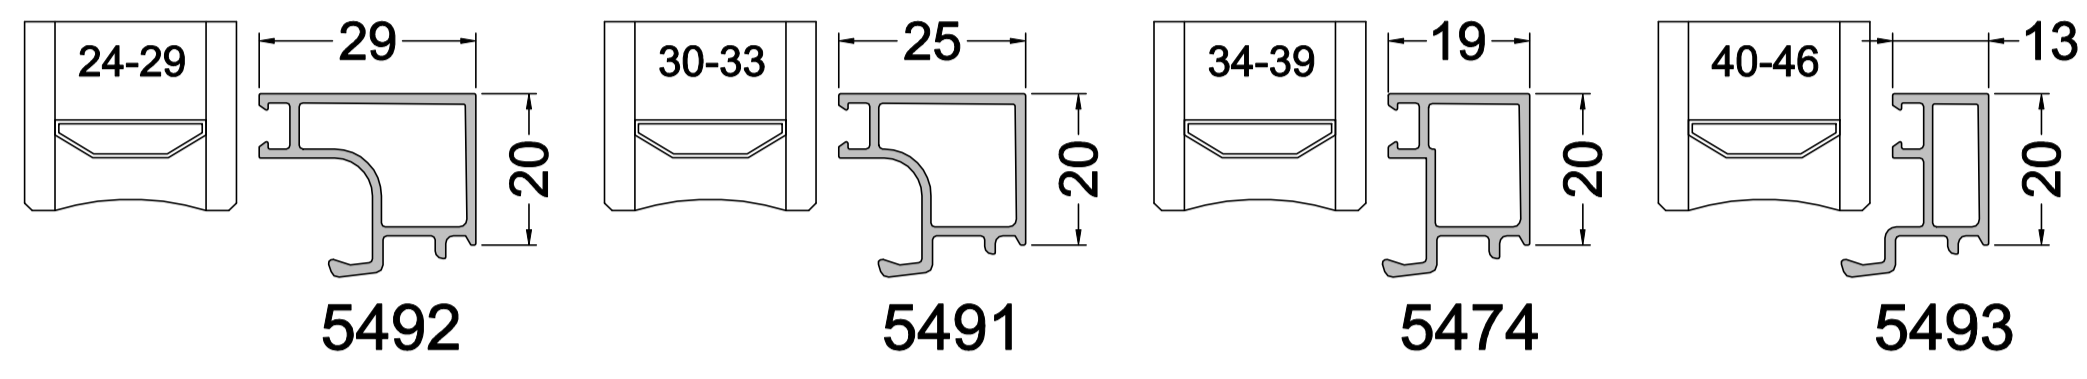

Dormant

Seuil

Ouvrant

Parclofes ouvrant

Meneau/Traverse ouvrant

Coulissant

Gamme 70

Dormants Coupe d'Onglet

Réhausseur de rail

Seuil PMR

Récupérateur d'eau

Ouvrants Coupe d'Onglet

Kit BBC