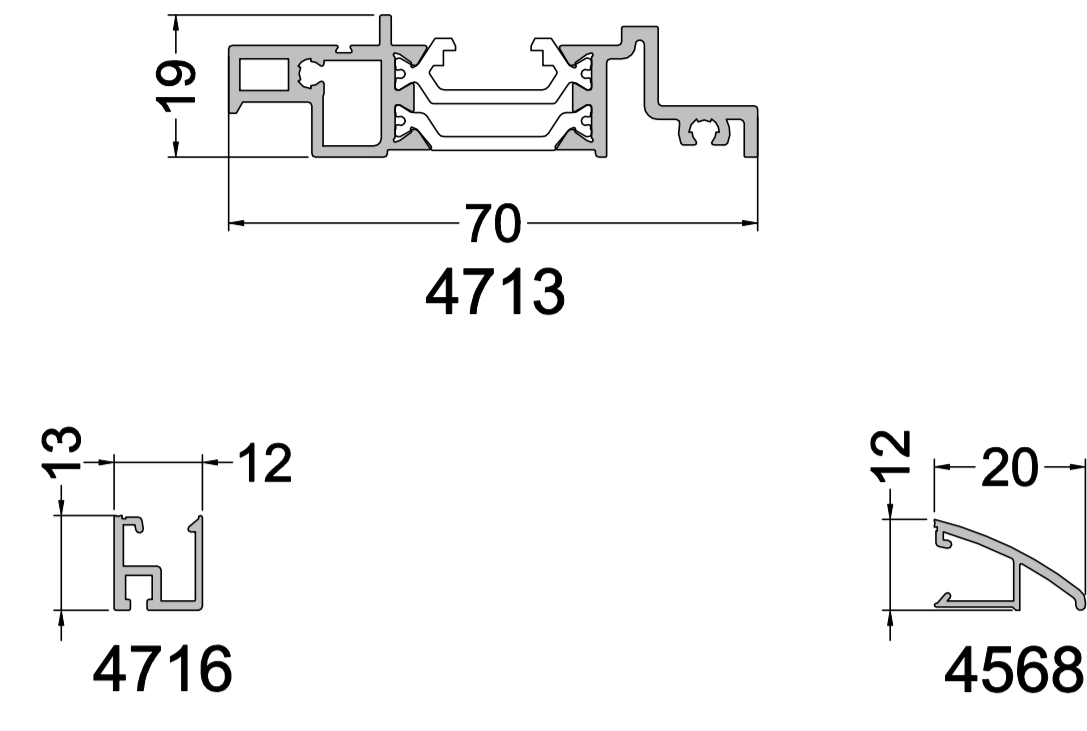

Dormant

Seuil

Ouvrant

Parclofes ouvrant

Meneau/Traverse ouvrant

Coulissant

Gamme 70

Dormants Coupe d'Onglet

Réhausseur de rail

Seuil PMR

Récupérateur d'eau

Ouvrants Coupe d'Onglet

Kit BBC