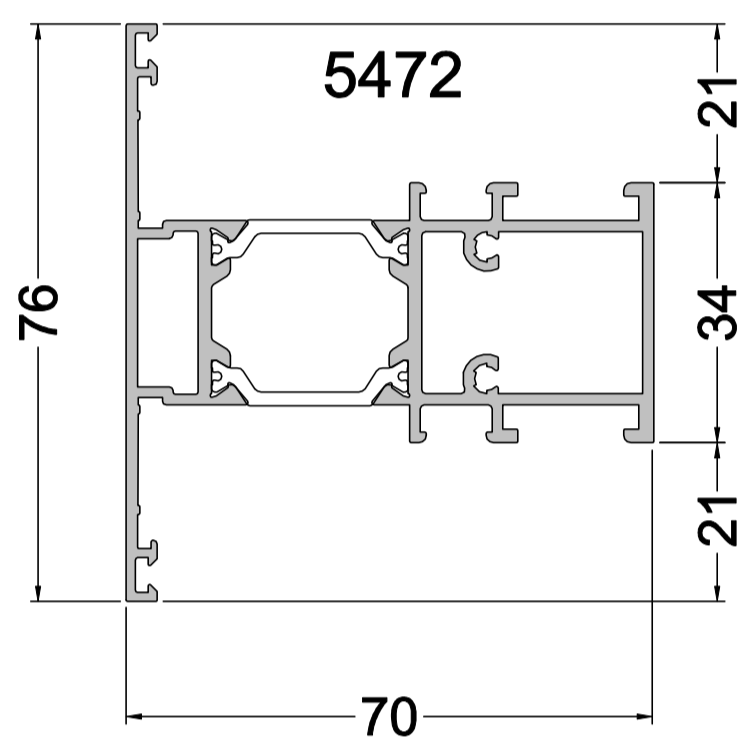

Dormant

Seuil

Ouvrant

Parclofes ouvrant

Meneau/Traverse ouvrant

Coulissant

Gamme 70

Dormants Coupe d'Onglet

Réhausseur de rail

Seuil PMR

Récupérateur d'eau

Ouvrants Coupe d'Onglet

Kit BBC