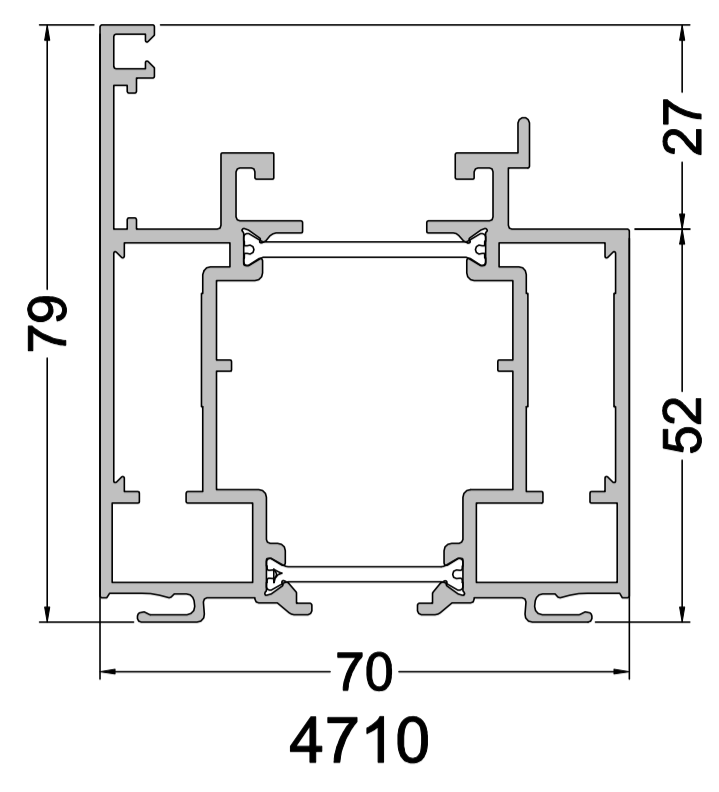

Dormant

Seuil

Ouvrant

Parclofes ouvrant

Meneau/Traverse ouvrant

Coulissant

Gamme 70

Dormants Coupe d'Onglet

Réhausseur de rail

Seuil PMR

Récupérateur d'eau

Ouvrants Coupe d'Onglet

Kit BBC