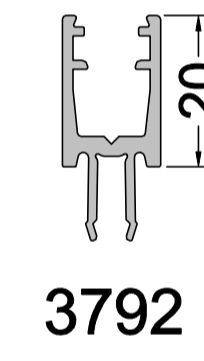

Dormant

Seuil

Ouvrant

Parclofes ouvrant

Meneau/Traverse ouvrant

Coulissant

Gamme 70

Dormants Coupe d'Onglet

Réhausseur de rail

Seuil PMR

Récupérateur d'eau

Ouvrants Coupe d'Onglet

Kit BBC