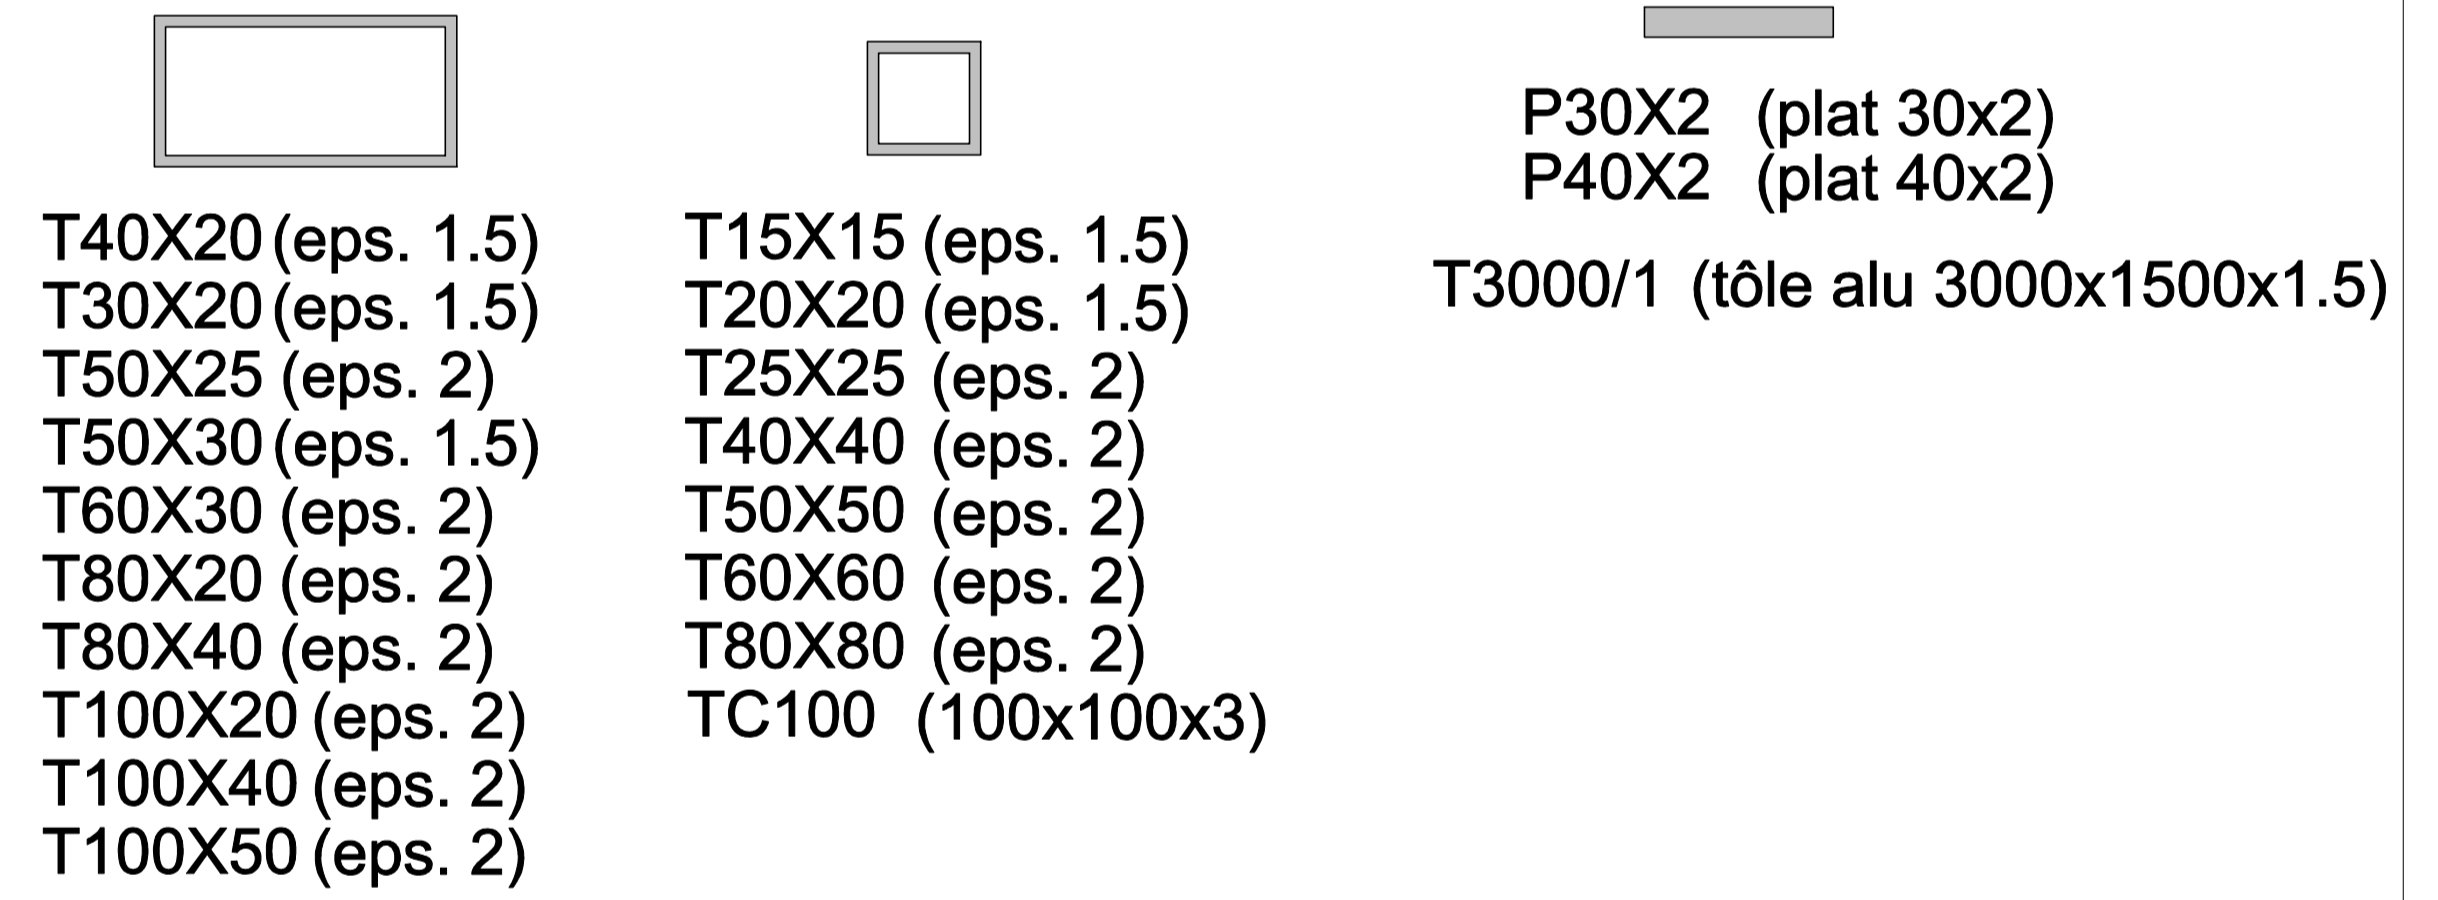

Tubes, cornières, U, tôles