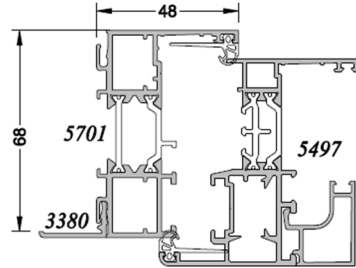

Sens : Gauche Droit

Ventilation PVC : Non Mortaise seule (simple / double)
 Standard 15/22/30m³ Acoustique Hygroréglable

SÉPALUMIC 70
Ouvrant Caché

SÉPALUMIC 70
Ouvrant Visible

Coulissant
SÉPALUMIC 70

Porte d'Entrée
SÉPALUMIC 70