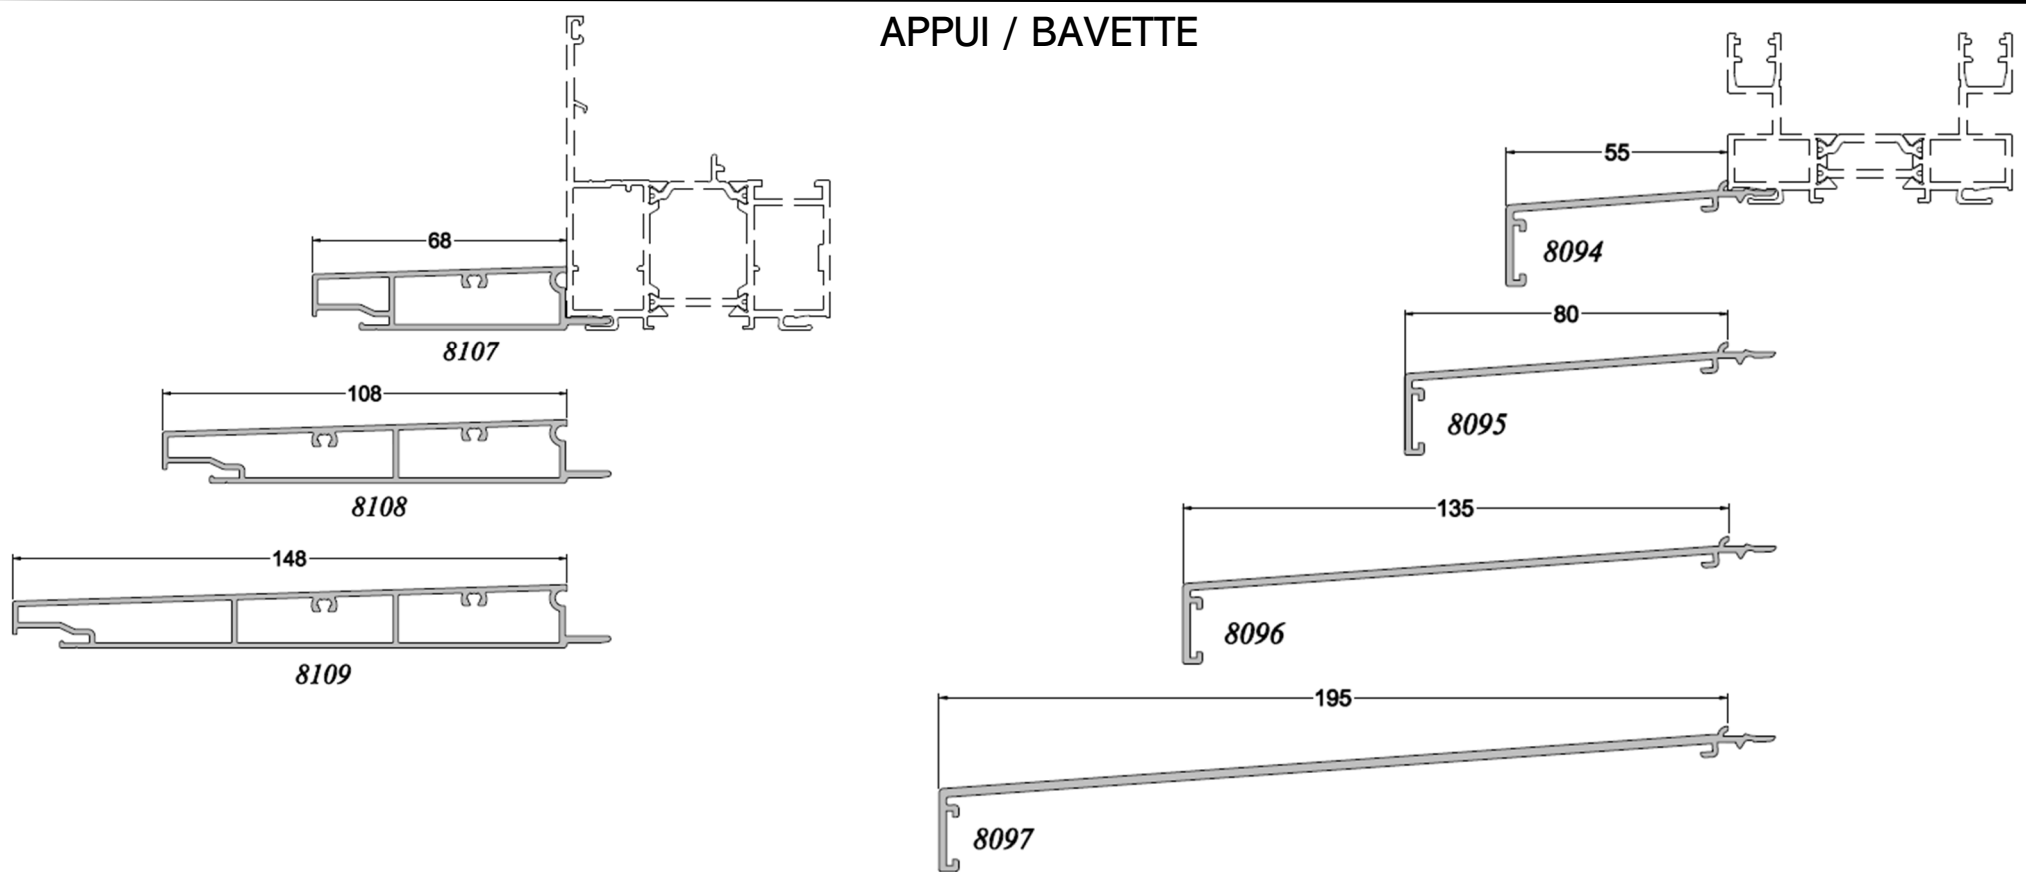

Sens : Gauche Droit

Ventilation PVC : Non Mortaise seule (simple / double)
 Standard 15/22/30m³ Acoustique Hygroréglable

SÉPALUMIC 70
Ouvrant Caché

SÉPALUMIC 70
Ouvrant Visible

Coulissant
SÉPALUMIC 70

Porte d'Entrée
SÉPALUMIC 70

TAPÉE RAPPORTÉE

APPUI / BAVETTE

SEUIL PMR

FRAPPE

Ouvrant Caché

Ouvrant Visible

PORTE FENÊTRE
à barillet

PORTE D'ENTRÉE