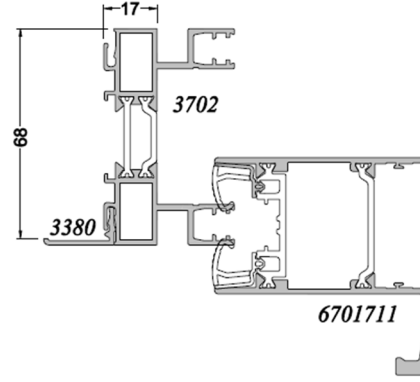

Sens : Gauche Droit

Ventilation PVC : Non Mortaise seule (simple / double)
 Standard 15/22/30m³ Acoustique Hygroréglable

SÉPALUMIC 70
Ouvrant Caché

SÉPALUMIC 70
Ouvrant Visible

Coulissant
SÉPALUMIC 70

Porte d'Entrée
SÉPALUMIC 70

TAPÉE RAPPORTÉE

APPUI / BAVETTE

SEUIL PMR

FRAPPE

Ouvrant Caché

Ouvrant Visible

PORTE FENÊTRE
à barillet

PORTE D'ENTRÉE