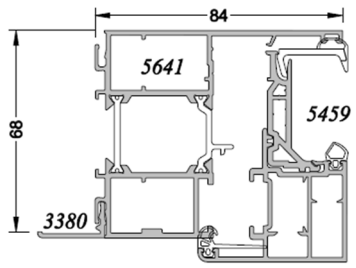

Sens : Gauche Droit

Ventilation PVC : Non Mortaise seule (simple / double)
 Standard 15/22/30m³ Acoustique Hygroréglable

SÉPALUMIC 70
Ouvrant Caché

SÉPALUMIC 70
Ouvrant Visible

Coulissant
SÉPALUMIC 70

Porte d'Entrée
SÉPALUMIC 70