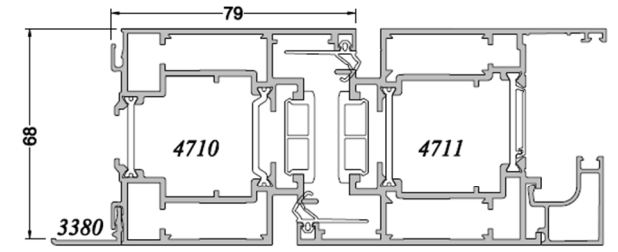

Sens : Gauche Droit

Ventilation PVC : Non Mortaise seule (simple / double)
 Standard 15/22/30m³ Acoustique Hygroréglable

SÉPALUMIC 70
Ouvrant Caché

SÉPALUMIC 70
Ouvrant Visible

Coulissant
SÉPALUMIC 70

Porte d'Entrée
SÉPALUMIC 70

TAPÉE RAPPORTÉE

APPUI / BAVETTE

SEUIL PMR

FRAPPE

Ouvrant Caché

Ouvrant Visible

PORTE FENÊTRE
à barillet

PORTE D'ENTRÉE