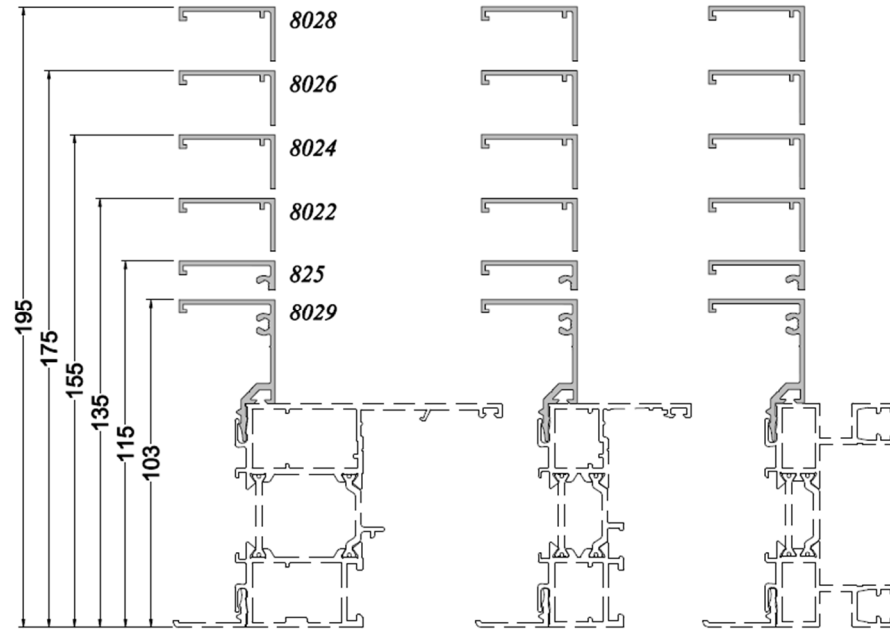

Sens : Gauche Droit

Ventilation PVC : Non Mortaise seule (simple / double)
 Standard 15/22/30m³ Acoustique Hygroréglable

SÉPALUMIC 70
Ouvrant Caché

SÉPALUMIC 70
Ouvrant Visible

Coulissant
SÉPALUMIC 70

Porte d'Entrée
SÉPALUMIC 70

TAPÉE RAPPORTÉE

APPUI / BAVETTE

SEUIL PMR

FRAPPE

Ouvrant Caché

Ouvrant Visible

PORTE FENÊTRE
à barillet

PORTE D'ENTRÉE