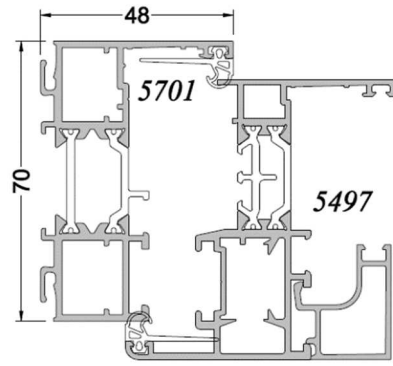

SÉPALUMIC 70
Ouvrant Visible