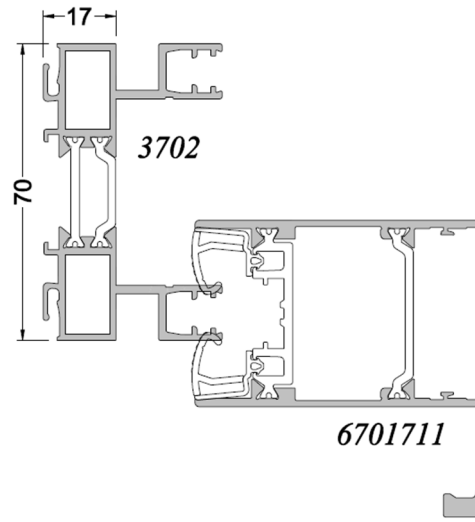

Coulissant
SÉPALUMIC 70