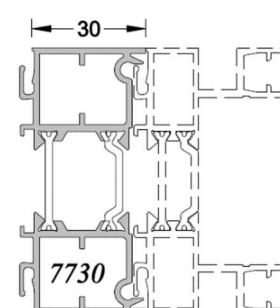

SÉPALUMIC 70  
Ouvrant Visible

Coulissant  
SÉPALUMIC 70

Porte d'Entrée  
SÉPALUMIC 70

BAVETTE / APPUI

SEUIL PMR

FRAPPE  
Ouvrant Caché

Ouvrant Visible

PORTE FENETRE  
à barillet

PORTE D'ENTRÉE

COULISSANT  
(uniquement 2 vantaux)

ÉLARGISSEUR

PARECLOSE OUVRANT

ép. 28mm

ép. 30mm  
ép. 32mm  
ép. 34mm

ép. 36mm  
ép. 38mm

ép. 40mm  
ép. 42mm  
ép. 44mm