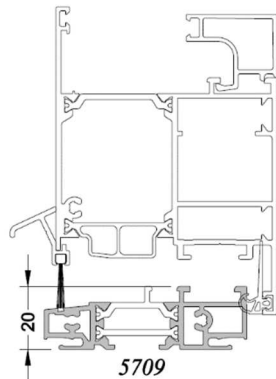

SÉPALUMIC 70  
Ouvrant Visible

Coulissant  
SÉPALUMIC 70

Porte d'Entrée  
SÉPALUMIC 70

BAVETTE / APPUI

SEUIL PMR

FRAPPE  
Ouvrant Caché

Ouvrant Visible

PORTE FENETRE  
à barillet

PORTE D'ENTRÉE

COULISSANT  
(uniquement 2 vantaux)

ÉLARGISSEUR

PARECLOSE OUVRANT

ép. 28mm

ép. 30mm  
ép. 32mm  
ép. 34mm

ép. 36mm  
ép. 38mm

ép. 40mm  
ép. 42mm  
ép. 44mm