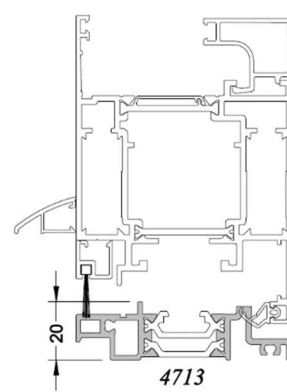

SÉPALUMIC 70  
Ouvrant Visible

Coulissant  
SÉPALUMIC 70

Porte d'Entrée  
SÉPALUMIC 70

BAVETTE / APPUI

SEUIL PMR

FRAPPE  
Ouvrant Caché

Ouvrant Visible

PORTE FENETRE  
à barillet

PORTE D'ENTRÉE

COULISSANT  
(uniquement 2 vantaux)

ÉLARGISSEUR

PARECLOSE OUVRANT

ép. 28mm

ép. 30mm  
ép. 32mm  
ép. 34mm

ép. 36mm  
ép. 38mm

ép. 40mm  
ép. 42mm  
ép. 44mm