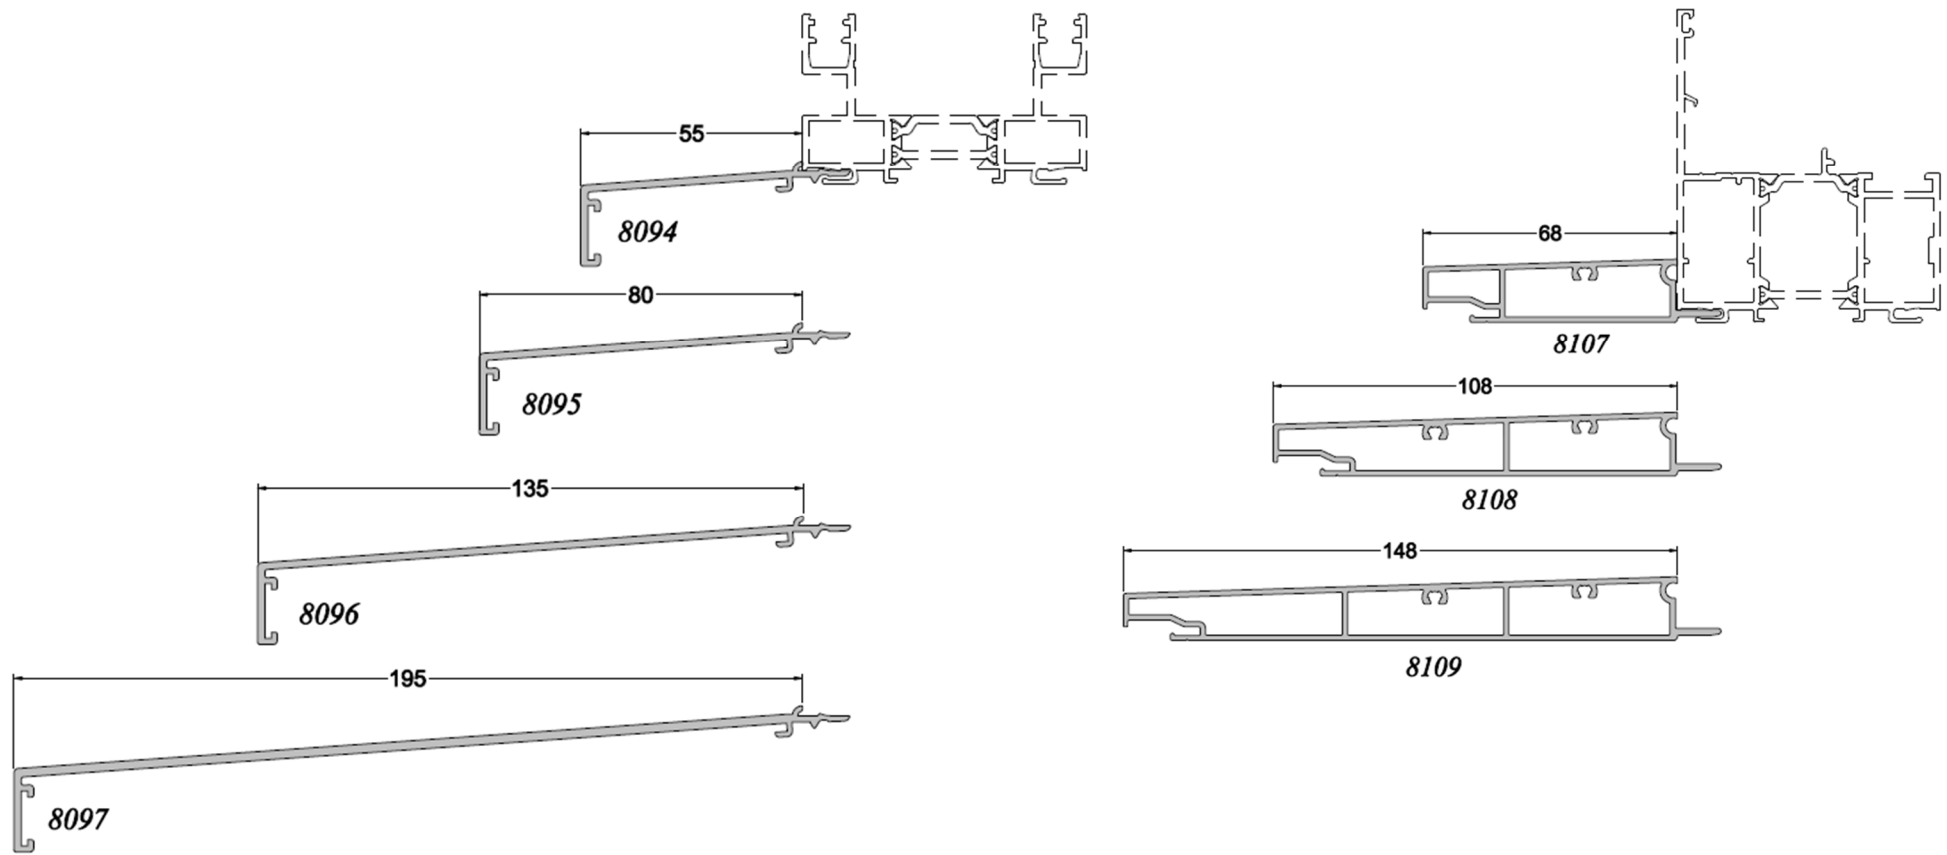

BAVETTE / APPUI