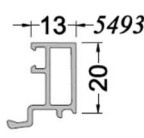

PORTE D'ENTRÉE

COULISSANT  
(uniquement 2 vantaux)

ÉLARGISSEUR

PARECLOSE OUVRANT

ép. 28mm

ép. 30mm  
ép. 32mm  
ép. 34mm

ép. 36mm  
ép. 38mm

ép. 40mm  
ép. 42mm  
ép. 44mm

PARECLOSE FIXE

ép. 28mm

ép. 30mm  
ép. 32mm  
ép. 34mm  
ép. 36mm

ép. 38mm  
ép. 40mm  
ép. 42mm  
ép. 44mm