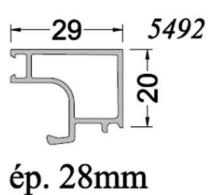

PORTE D'ENTRÉE

COULISSANT  
(uniquement 2 vantaux)

ÉLARGISSEUR

PARECLOSE OUVRANT

ép. 28mm

ép. 30mm  
ép. 32mm  
ép. 34mm

ép. 36mm  
ép. 38mm

ép. 40mm  
ép. 42mm  
ép. 44mm

PARECLOSE FIXE

ép. 28mm

ép. 30mm  
ép. 32mm  
ép. 34mm  
ép. 36mm

ép. 38mm  
ép. 40mm  
ép. 42mm  
ép. 44mm