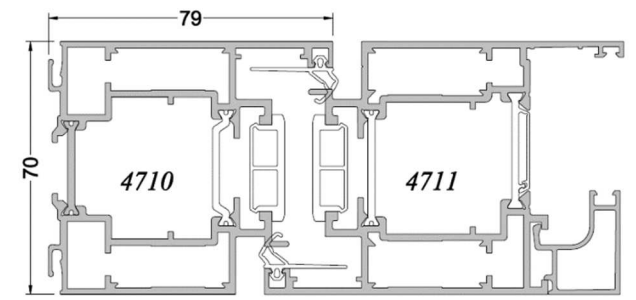

Porte d'Entrée
SÉPALUMIC 70