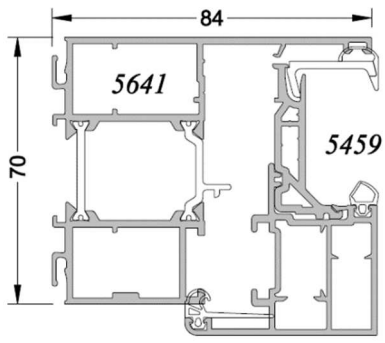

Sortie de câble :  Gauche     Droit

Ventilation PVC :  Non                       Mortaise seule ( simple / double )  
 Standard 15/22/30m<sup>3</sup>                       Acoustique     Hygroréglable

SÉPALUMIC 70  
Ouvrant Caché