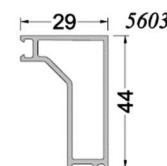

PORTE D'ENTRÉE

COULISSANT  
(uniquement 2 vantaux)

ÉLARGISSEUR

PARECLOSE OUVRANT

ép. 28mm

ép. 30mm  
ép. 32mm  
ép. 34mm

ép. 36mm  
ép. 38mm

ép. 40mm  
ép. 42mm  
ép. 44mm

PARECLOSE FIXE

ép. 28mm

ép. 30mm  
ép. 32mm  
ép. 34mm  
ép. 36mm

ép. 38mm  
ép. 40mm  
ép. 42mm  
ép. 44mm