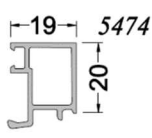

PORTE D'ENTRÉE

COULISSANT  
(uniquement 2 vantaux)

ÉLARGISSEUR

PARECLOSE OUVRANT

ép. 28mm

ép. 30mm  
ép. 32mm  
ép. 34mm

ép. 36mm  
ép. 38mm

ép. 40mm  
ép. 42mm  
ép. 44mm

PARECLOSE FIXE

ép. 28mm

ép. 30mm  
ép. 32mm  
ép. 34mm  
ép. 36mm

ép. 38mm  
ép. 40mm  
ép. 42mm  
ép. 44mm