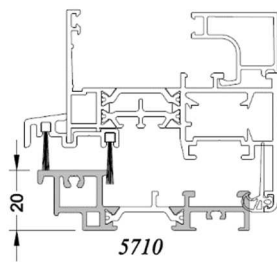

SÉPALUMIC 70  
Ouvrant Visible

Coulissant  
SÉPALUMIC 70

Porte d'Entrée  
SÉPALUMIC 70

BAVETTE / APPUI

SEUIL PMR

FRAPPE  
Ouvrant Caché

Ouvrant Visible

PORTE FENETRE  
à barillet

PORTE D'ENTRÉE

COULISSANT  
(uniquement 2 vantaux)

ÉLARGISSEUR

PARECLOSE OUVRANT

ép. 28mm

ép. 30mm  
ép. 32mm  
ép. 34mm

ép. 36mm  
ép. 38mm

ép. 40mm  
ép. 42mm  
ép. 44mm