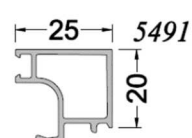

PORTE D'ENTRÉE

COULISSANT  
(uniquement 2 vantaux)

ÉLARGISSEUR

PARECLOSE OUVRANT

ép. 28mm

ép. 30mm  
ép. 32mm  
ép. 34mm

ép. 36mm  
ép. 38mm

ép. 40mm  
ép. 42mm  
ép. 44mm