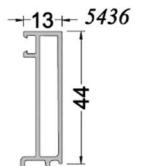

PORTE D'ENTRÉE

COULISSANT  
(uniquement 2 vantaux)

ÉLARGISSEUR

PARECLOSE OUVRANT

ép. 28mm

ép. 30mm  
ép. 32mm  
ép. 34mm

ép. 36mm  
ép. 38mm

ép. 40mm  
ép. 42mm  
ép. 44mm

PARECLOSE FIXE

ép. 28mm

ép. 30mm  
ép. 32mm  
ép. 34mm  
ép. 36mm

ép. 38mm  
ép. 40mm  
ép. 42mm  
ép. 44mm