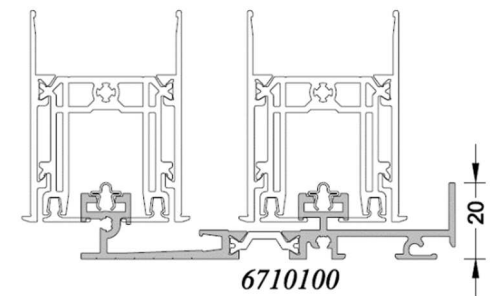

PORTE D'ENTRÉE

COULISSANT  
(uniquement 2 vantaux)

ÉLARGISSEUR

PARECLOSE OUVRANT

ép. 28mm

ép. 30mm  
ép. 32mm  
ép. 34mm

ép. 36mm  
ép. 38mm

ép. 40mm  
ép. 42mm  
ép. 44mm