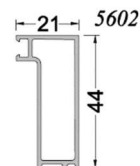

PORTE D'ENTRÉE

COULISSANT  
(uniquement 2 vantaux)

ÉLARGISSEUR

PARECLOSE OUVRANT

ép. 28mm

ép. 30mm  
ép. 32mm  
ép. 34mm

ép. 36mm  
ép. 38mm

ép. 40mm  
ép. 42mm  
ép. 44mm

PARECLOSE FIXE

ép. 28mm

ép. 30mm  
ép. 32mm  
ép. 34mm  
ép. 36mm

ép. 38mm  
ép. 40mm  
ép. 42mm  
ép. 44mm