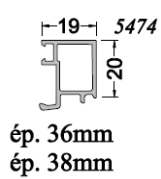

HABILLAGES

Plats
P30x2
P40x2

SEUIL PMR

PARECLOSE

APPUI / BAVETTE