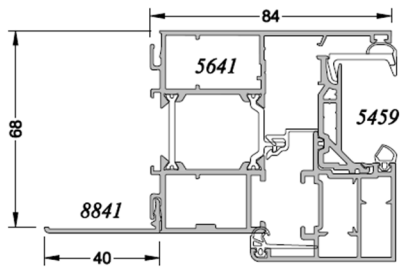

SÉPALUMIC 70
Ouvrant Caché