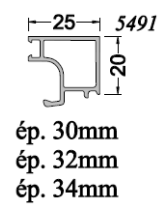

SEUIL PMR

FRAPPE

PORTE FENETRE
à barillet

PORTE D'ENTRÉE

COULISSANT
(uniquement 2 vantaux)

PARECLOSE

APPUI / BAVETTE