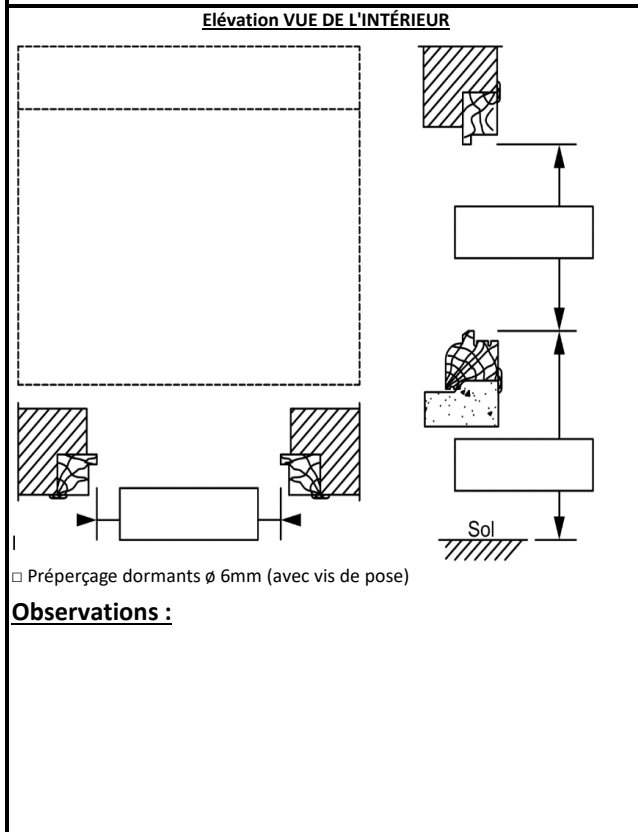

Dormant : ☐ Aile de 22mm   ☐ Aile de 30mm   ☐ Aile de 40mm
☐ Aile de 55mm   ☐ Aile de 70mm   ☐ Aile de 80mm   ☐ 4090

Habillage :   Traverse H : .....   Montant G : .....
                          Traverse B : .....   Montant D : .....

Appui : .....   ☐ Sans   ☐ Seuil alu STD 20 mm

Type :   ☐ Ouvrant Visible   ☐ Ouvrant Caché
☐ Fixe   ☐ Fenêtre   ☐ Porte Fenêtre   ☐ Porte d'Entrée   ☐ Coulissant

Ouverture : ☐ OF   ☐ OB   ☐ Soufflet   ☐ Soufflet ventus   ☐ Ouverture extérieure

Option Fenêtre : ☐ Crémone à barillet   ☐ Poignée à clef   ☐ Verrou monodirectionnel

Option Porte : ☐ Serrure à relevage 7pts   ☐ Serrure automatique magnétique (3 pènes+2 crochets)
☐ Barillet de surete F6S   ☐ Barillet débrayable   ☐ Barillet DOM haute sécurité
☐ 4ème paumelles

Option Coulissant : ☐ Kit BBC   ☐ 3pts verrouil.   ☐ Poignée cuvette ext.   ☐ Barillet 3pts

Vitrage :   DV1 : .....   DV2 : .....

Soubassement :   ☐ Plein lisse   ☐ Plate-bande classique   ☐ Vitré

PB incorp. :   ☐ 26mm   ☐ Laiton avec croix   ☐ Laiton sans croix
☐ 45mm   ☐ Plomb argent. avec croix   ☐ Plomb sans croix

Ventilation PVC :   ☐ Non   ☐ Mortaise seule (simple / double)
☐ Standard 15/22/30m³   ☐ Acoustique   ☐ Hygroréglable