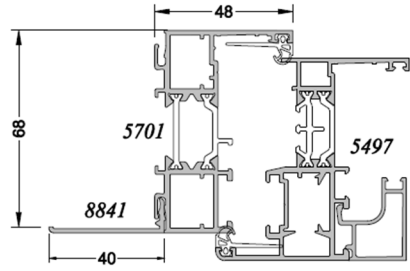

SÉPALUMIC 70
Ouvrant Visible