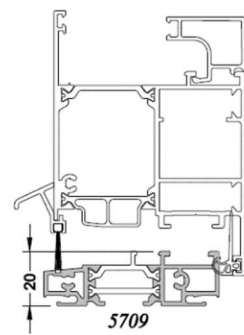

Vitrage : DV1 : DV2 :

Soubassement : Plein lisse Plate-bande classique Vitré

PB incorp. : 26mm Laiton avec croix Laiton sans croix
 45mm Plomb argent. avec croix Plomb sans croix

Ventilation PVC : Non Mortaise seule (simple / double)
 Standard 15/22/30m³ Acoustique Hygroréglable

SÉPALUMIC 70
Ouvrant Caché

SÉPALUMIC 70
Ouvrant Visible

Coulissant
SÉPALUMIC 70

Porte d'Entrée
SÉPALUMIC 70

HABILLAGES

CORNIERES

Plats
P30x2
P40x2

COUVRE-JOINTS

SEUIL PMR

FRAPPE

PORTE FENETRE
à barillet

PORTE D'ENTRÉE

COULISSANT
(uniquement 2 vantaux)

PARECLOSE

APPUI / BAVETTE