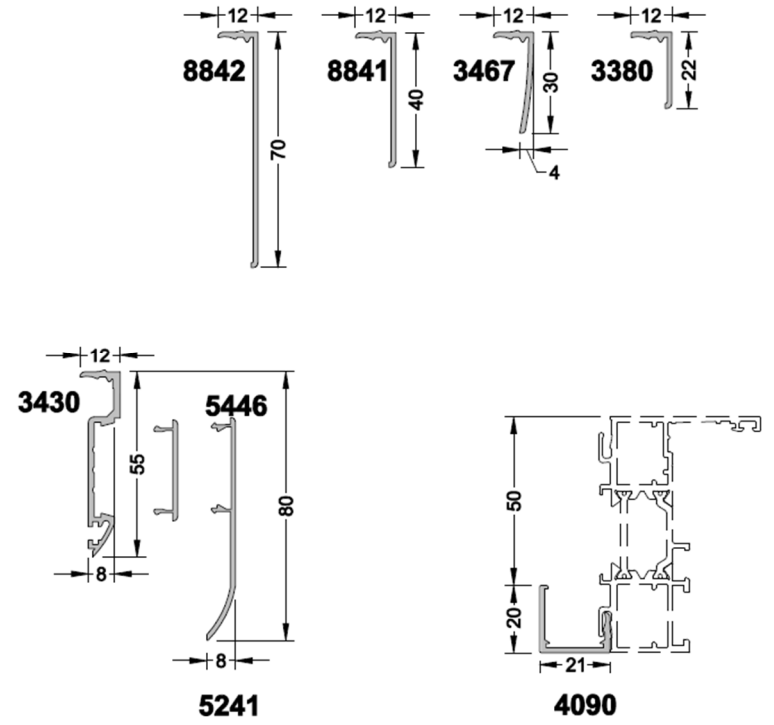

Vitrage : DV1 : DV2 :

Soubassement : Plein lisse Plate-bande classique Vitré

PB incorp. : 26mm Laiton avec croix Laiton sans croix
 45mm Plomb argent. avec croix Plomb sans croix

Ventilation PVC : Non Mortaise seule (simple / double)
 Standard 15/22/30m³ Acoustique Hygroréglable

SÉPALUMIC 70
Ouvrant Caché

SÉPALUMIC 70
Ouvrant Visible

Coulissant
SÉPALUMIC 70

Porte d'Entrée
SÉPALUMIC 70

HABILLAGES

CORNIERES

Plats
P30x2
P40x2

COUVRE-JOINTS