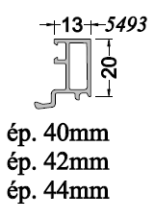

SEUIL PMR

FRAPPE

PORTE FENETRE
à barillet

PORTE D'ENTRÉE

COULISSANT
(uniquement 2 vantaux)

PARECLOSE

APPUI / BAVETTE