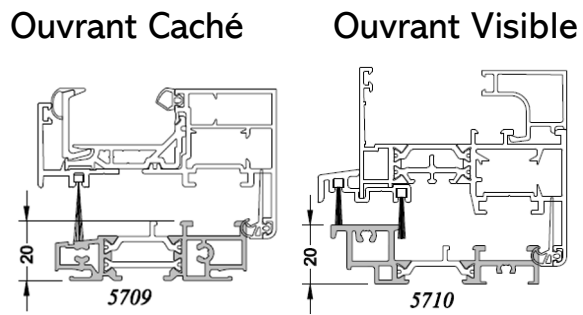

SEUIL PMR

FRAPPE