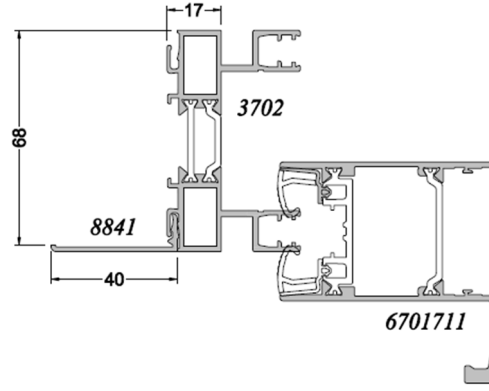

Coulissant
SÉPALUMIC 70