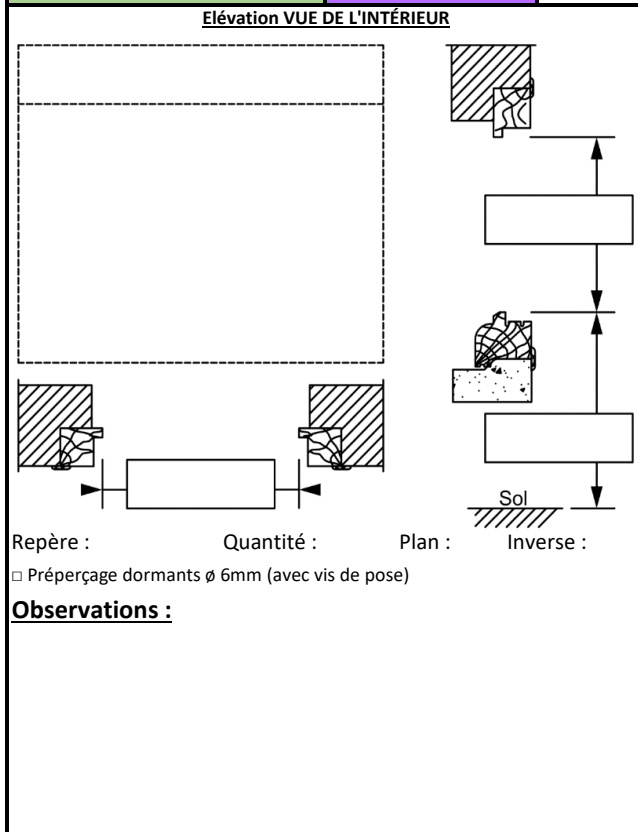

Dormant : Aile de 22mm Aile de 30mm Aile de 40mm
 Aile de 55mm Aile de 70mm Aile de 80mm 4090

Habillage : Traverse H : Montant G :
 Traverse B : Montant D :

Appui : Sans Seuil alu STD 20 mm

Type : Ouvrant Visible Ouvrant Caché
 Fixe Fenêtre Porte Fenêtre Porte d'Entrée Coulissant