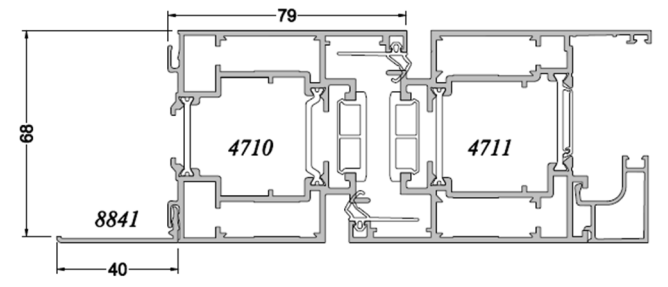

Vitrage : DV1 : DV2 :

Soubassement : Plein lisse Plate-bande classique Vitré

PB incorp. : 26mm Laiton avec croix Laiton sans croix
 45mm Plomb argent. avec croix Plomb sans croix

Ventilation PVC : Non Mortaise seule (simple / double)
 Standard 15/22/30m³ Acoustique Hygroréglable

SÉPALUMIC 70
Ouvrant Caché

SÉPALUMIC 70
Ouvrant Visible

Coulissant
SÉPALUMIC 70

Porte d'Entrée
SÉPALUMIC 70

HABILLAGES

CORNIERES

Plats
P30x2
P40x2

COUVRE-JOINTS