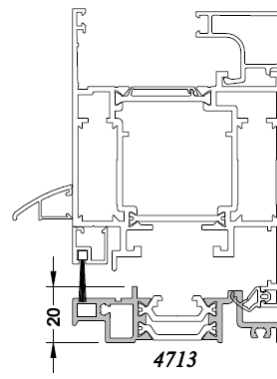

Vitrage : DV1 : DV2 :

Soubassement : Plein lisse Plate-bande classique Vitré

PB incorp. : 26mm Laiton avec croix Laiton sans croix
 45mm Plomb argent. avec croix Plomb sans croix

Ventilation PVC : Non Mortaise seule (simple / double)
 Standard 15/22/30m³ Acoustique Hygroréglable

SÉPALUMIC 70
Ouvrant Caché

SÉPALUMIC 70
Ouvrant Visible

Coulissant
SÉPALUMIC 70

Porte d'Entrée
SÉPALUMIC 70

HABILLAGES

CORNIERES

Plats
P30x2
P40x2

COUVRE-JOINTS

SEUIL PMR

FRAPPE

PORTE FENETRE
à barillet

PORTE D'ENTRÉE

COULISSANT
(uniquement 2 vantaux)

PARECLOSE

APPUI / BAVETTE