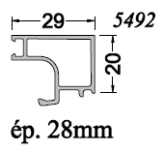

HABILLAGES

Plats
P30x2
P40x2

SEUIL PMR

PARECLOSE

APPUI / BAVETTE