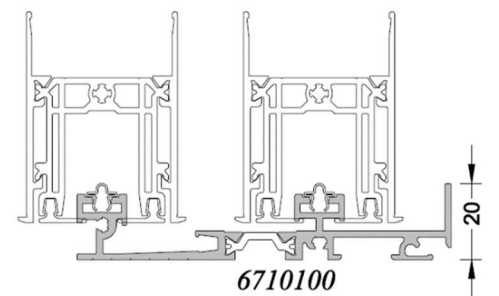

Vitrage : DV1 : DV2 :

Soubassement : Plein lisse Plate-bande classique Vitré

PB incorp. : 26mm Laiton avec croix Laiton sans croix
 45mm Plomb argent. avec croix Plomb sans croix

Ventilation PVC : Non Mortaise seule (simple / double)
 Standard 15/22/30m³ Acoustique Hygroréglable

SÉPALUMIC 70
Ouvrant Caché

SÉPALUMIC 70
Ouvrant Visible

Coulissant
SÉPALUMIC 70

Porte d'Entrée
SÉPALUMIC 70

HABILLAGES

CORNIERES

Plats
P30x2
P40x2

COUVRE-JOINTS

SEUIL PMR

FRAPPE

PORTE FENETRE
à barillet

PORTE D'ENTRÉE

COULISSANT
(uniquement 2 vantaux)

PARECLOSE

APPUI / BAVETTE