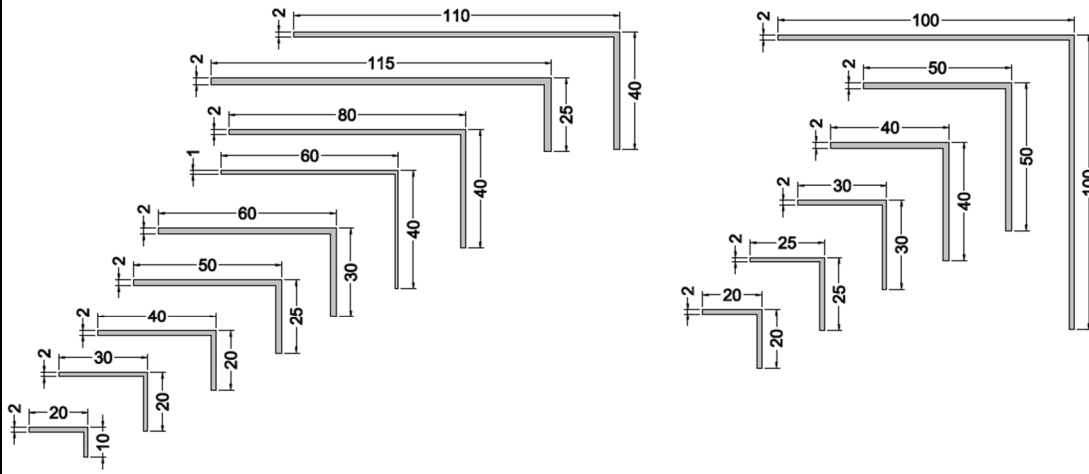

HABILLAGES

CORNIERES