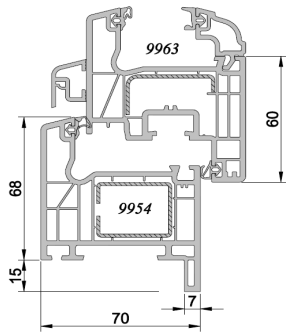

PRIVILEGE 70