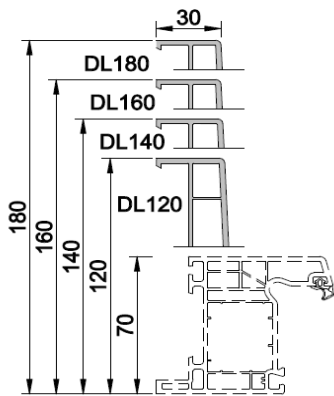

Sens : Gauche Droite

Ventilation : Non Mortaise seule Aéromat 15m3
 Standard 15/22/30 m3 Acoustique Hygroréglable

Volet roulant

PRIVILEGE 70

EXCLUSIVE 70

**PRIVILEGE ET EXCLUSIVE 70
(Dormant large)**

TAPÉES

APPUIS

SEUILS

Seuil 20mm

Seuil 40mm

PARCLOSES

VITRAGE 24 MM

VITRAGE 28 MM

TRIPLE VITRAGE 36 MM