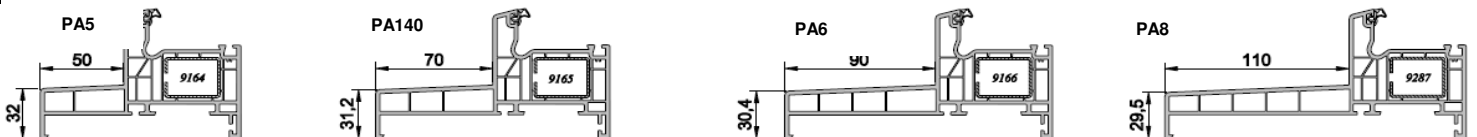

Sens : Gauche Droite

Ventilation : Non Mortaise seule Aéromat 15m3
 Standard 15/22/30 m3 Acoustique Hygroréglable

Volet roulant

PRIVILEGE 70

EXCLUSIVE 70

**PRIVILEGE ET EXCLUSIVE 70
(Dormant large)**

TAPÉES

APPUIS

SEUILS

Seuil 20mm

Seuil 40mm

PARCLOSES

VITRAGE 24 MM

VITRAGE 28 MM

TRIPLE VITRAGE 36 MM