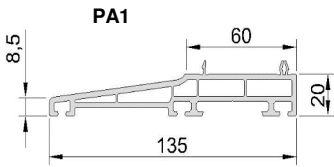

PRIVILEGE 70

EXCLUSIVE 70

EXCELLENCE 82

APPUIS

SEUILS

Seuil 20mm

Seuil 40mm

PARCLOSES

	VITRAGE 24 MM		VITRAGE 28 MM		TRIPLE VITRAGE 36 MM
PRIVILEGE ET EXCLUSIVE 70	Biseautée 	Moulurée 	Biseautée 	Moulurée 	Pentée 
EXCELLENCE 82			VITRAGE 28 MM Biseautée 		TRIPLE VITRAGE 44 MM Pentée 