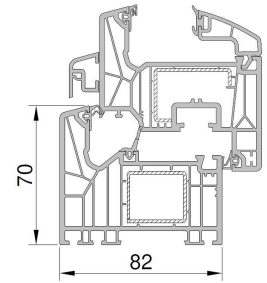

EXCELLENCE 82

APPUIS