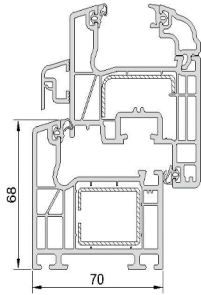

PRIVILEGE 70