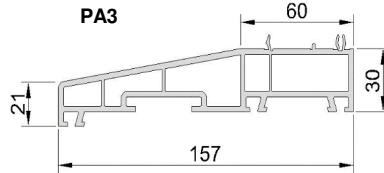

PRIVILEGE 70

EXCLUSIVE 70

EXCELLENCE 82

APPUIS

SEUILS

Seuil 20mm

Seuil 40mm

PARCLOSES

	VITRAGE 24 MM		VITRAGE 28 MM		TRIPLE VITRAGE 36 MM
PRIVILEGE ET EXCLUSIVE 70	Biseautée 	Moulurée 	Biseautée 	Moulurée 	Pentée 
EXCELLENCE 82			VITRAGE 28 MM Biseautée 		TRIPLE VITRAGE 44 MM Pentée 