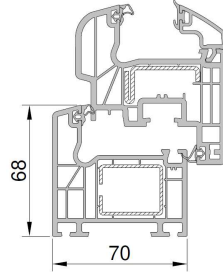

EXCLUSIVE 70