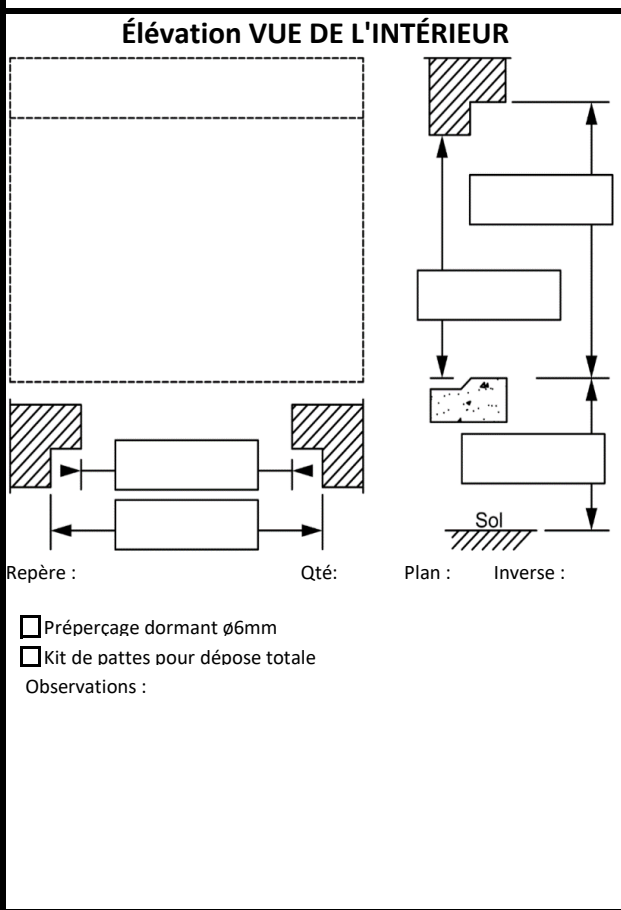

Repère : Qté: Plan : Inverse :
 Préperçage dormant ø6mm
 Kit de pattes pour dépose totale
Observations :

- Dormants :** Standard Avec aile de 15 Épaisseur : Autre :
- Renforts :** Dormant seul Intégral
- Appui :** PA1 PA3 PA7 Sans Autre :
- Seuil alu PMR 20 mm Seuil alu 40mm Sans seuil (joint brosse)
- Type :** Fen. P.-Fen. PE Élégance PE Prestige
- Ouverture :** OF OB Ouv. Intérieure Ouv. Extérieure
- Soufflet loqueteau Soufflet crèmeone Soufflet ventus
- Options fenêtres :** Crémone à barillet Poignée coquille + houssette Poignée à Clef
 Poignée centrée
- Options PE :** 4ème paumelle standard 4 paumelles KTEV FIX (Prestige)
 Serrure à crochets relevage 5 pts Serrure auto magnétique 5 pts
 Barillet de sureté F6S 5 clés Barillet DOM haute sécurité 4 clés
 Barillet débravable Barillet bouton moleté Barillet même variure
- Vitrage :** DV1 : DV2 :
- Soubassement :** Plein moussé Plein Komacel Plein frise Vitré
 Plate-bande classique Plate-bande congés Plate-bande coins mouchoirs
- Petits-bois :** 18mm 26mm 25mm collés 2 faces + croisillons fictifs
 PBI Germanella (avec croix) PBI Style (sans croix)
 Blanc Laiton Plomb
- Pareclose :** Moulurée Biseautée Pentée
- Tablier :** PVC Alu Teinte :
- RAL lame finale :** Blanc Chêne doré 7016 Autres :
- Manœuvre :** Sangle Treuil Moteur filaire Moteur radio RTS
 Moteur radio RTS Solaire Moteur radio IO Moteur radio IO RS100
- Sens :** Gauche Droite
- Ventilation :** Non Mortaise seule Aéromat 15m3
 Standard 15/22/30 m3 Acoustique Hygroréglable