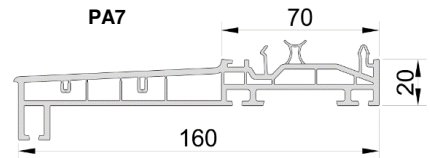

Repère : Qté: Plan : Inverse :
 Préperçage dormant ø6mm
 Kit de pattes pour dépose totale
Observations :

- Dormants :** Standard Avec aile de 15 Épaisseur : Autre :
- Renforts :** Dormant seul Intégral
- Appui :** PA1 PA3 PA7 Sans Autre :
- Seuil alu PMR 20 mm Seuil alu 40mm Sans seuil (joint brosse)
- Type :** Fen. P.-Fen. PE Élégance PE Prestige
- Ouverture :** OF OB Ouv. Intérieure Ouv. Extérieure
- Soufflet loqueteau Soufflet crèmeone Soufflet ventus
- Options fenêtres :** Crémone à barillet Poignée coquille + houssette Poignée à Clef
 Poignée centrée
- Options PE :** 4ème paumelle standard 4 paumelles KTEV FIX (Prestige)
 Serrure à crochets relevage 5 pts Serrure auto magnétique 5 pts
 Barillet de sureté F6S 5 clés Barillet DOM haute sécurité 4 clés
 Barillet débravable Barillet bouton moleté Barillet même variure
- Vitrage :** DV1 : DV2 :
- Soubassement :** Plein moussé Plein Komacel Plein frise Vitré
 Plate-bande classique Plate-bande congés Plate-bande coins mouchoirs
- Petits-bois :** 18mm 26mm 25mm collés 2 faces + croisillons fictifs
 PBI Germanella (avec croix) PBI Style (sans croix)
 Blanc Laiton Plomb
- Pareclose :** Moulurée Biseautée Pentée
- Tablier :** PVC Alu Teinte :
- RAL lame finale :** Blanc Chêne doré 7016 Autres :
- Manœuvre :** Sangle Treuil Moteur filaire Moteur radio RTS
 Moteur radio RTS Solaire Moteur radio IO Moteur radio IO RS100
- Sens :** Gauche Droite
- Ventilation :** Non Mortaise seule Aéromat 15m3
 Standard 15/22/30 m3 Acoustique Hygroréglable

PRIVILEGE 70

EXCLUSIVE 70

EXCELLENCE 82

APPUIS

SEUILS

Seuil 20mm

Seuil 40mm

PARCLOSES

	VITRAGE 24 MM		VITRAGE 28 MM		TRIPLE VITRAGE 36 MM
PRIVILEGE ET EXCLUSIVE 70	Biseautée 	Moulurée 	Biseautée 	Moulurée 	Pentée 
EXCELLENCE 82			VITRAGE 28 MM Biseautée 		TRIPLE VITRAGE 44 MM Pentée 