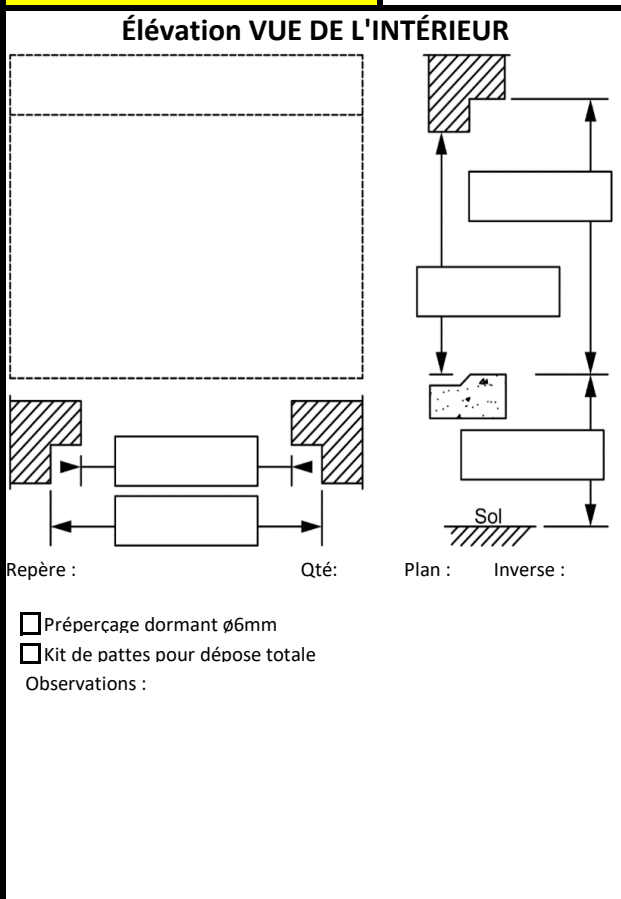

Repère : Qté: Plan : Inverse :
 Préperçage dormant ø6mm
 Kit de pattes pour dépose totale
Observations :

- Dormants :** Standard Avec aile de 15 Épaisseur : Autre :
- Renforts :** Dormant seul Intégral
- Appui :** PA1 PA3 PA7 Sans Autre :
- Seuil alu PMR 20 mm Seuil alu 40mm Sans seuil (joint brosse)
- Type :** Fen. P.-Fen. PE Élégance PE Prestige
- Ouverture :** OF OB Ouv. Intérieure Ouv. Extérieure
- Soufflet loqueteau Soufflet crèmeone Soufflet ventus
- Options fenêtres :** Crémone à barillet Poignée coquille + houssette Poignée à Clef
 Poignée centrée
- Options PE :** 4ème paumelle standard 4 paumelles KTEV FIX (Prestige)
 Serrure à crochets relevage 5 pts Serrure auto magnétique 5 pts
 Barillet de sureté F6S 5 clés Barillet DOM haute sécurité 4 clés
 Barillet débravable Barillet bouton moleté Barillet même variure
- Vitrage :** DV1 : DV2 :
- Soubassement :** Plein moussé Plein Komacel Plein frise Vitré
 Plate-bande classique Plate-bande congés Plate-bande coins mouchoirs
- Petits-bois :** 18mm 26mm 25mm collés 2 faces + croisillons fictifs
 PBI Germanella (avec croix) PBI Style (sans croix)
 Blanc Laiton Plomb
- Pareclose :** Moulurée Biseautée Pentée
- Tablier :** PVC Alu Teinte :
- RAL lame finale :** Blanc Chêne doré 7016 Autres :
- Manœuvre :** Sangle Treuil Moteur filaire Moteur radio RTS
 Moteur radio RTS Solaire Moteur radio IO Moteur radio IO RS100
- Sens :** Gauche Droite
- Ventilation :** Non Mortaise seule Aéromat 15m3
 Standard 15/22/30 m3 Acoustique Hygroréglable