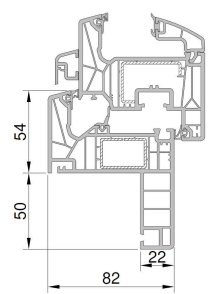

PRIVILEGE 70

EXCLUSIVE 70

EXCELLENCE 82

DORMANT AILE COURBE

DORMANT AILE DROITE

HABILLAGES

<u>CORNIERES</u>	Blanc	Beige / Gris	Couleur plaxée	<u>PLATS</u>	Blanc	Beige / Gris	Couleur plaxée
L 40 X 20	OUI	-	-	- 30 X 2,5	OUI	-	-
L 40 X 40	-	-	OUI	- 40 X 2,5	OUI	-	-
L 50 X 50	-	-	OUI	- 50 X 2,5	OUI	OUI	-
L 55 X 160	-	-	OUI	- 100 X 2,6	OUI	-	-
L 60 X 30	-	-	OUI	- 120 X 2,5	OUI	-	-
L 60 X 40	OUI	OUI	-	- 40 X 3	-	-	OUI
L 60 X 60	-	-	OUI	- 60 X 3	-	-	OUI
L 60 X 100	-	-	OUI	- 80 X 3	-	-	OUI
L 72 X 90 alvéolée	-	-	OUI	- 100 X 3	-	-	OUI
L 80 X 80	-	-	OUI	<i>L 72 X 90 : Double paroi pour habillage traverse basse</i>			
L 100 X 60	OUI	OUI	-				
L 100 X 100	OUI	-	-				

APPUI RENO

SEUILS

PARCLOSES

	VITRAGE 24 MM		VITRAGE 28 MM		TRIPLE VITRAGE 36 MM
PRIVILEGE ET EXCLUSIVE 70	Biseauté	Moulurée	Biseauté	Moulurée	Pentée
EXCELLENCE 82				VITRAGE 28 MM	TRIPLE VITRAGE 44 MM
				Biseauté	Pentée