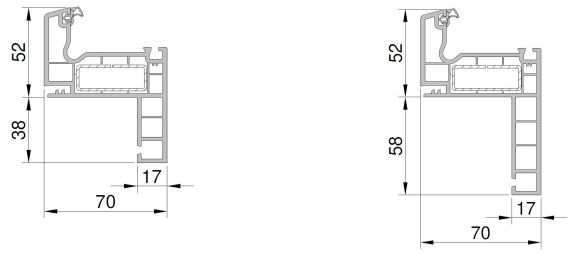

PRIVILEGE 70

EXCLUSIVE 70

EXCELLENCE 82

DORMANT AILE COURBE

DORMANT AILE DROITE

HABILLAGES

<u>CORNIERES</u>	Blanc	Beige / Gris	Couleur plaxée	<u>PLATS</u>	Blanc	Beige / Gris	Couleur plaxée
L 40 X 20	OUI	-	-	- 30 X 2,5	OUI	-	-
L 40 X 40	-	-	OUI	- 40 X 2,5	OUI	-	-
L 50 X 50	-	-	OUI	- 50 X 2,5	OUI	OUI	-
L 55 X 160	-	-	OUI	- 100 X 2,6	OUI	-	-
L 60 X 30	-	-	OUI	- 120 X 2,5	OUI	-	-
L 60 X 40	OUI	OUI	-	- 40 X 3	-	-	OUI
L 60 X 60	-	-	OUI	- 60 X 3	-	-	OUI
L 60 X 100	-	-	OUI	- 80 X 3	-	-	OUI
L 72 X 90 alvéolée	-	-	OUI	- 100 X 3	-	-	OUI
L 80 X 80	-	-	OUI	<i>L 72 X 90 : Double paroi pour habillage traverse basse</i>			
L 100 X 60	OUI	OUI	-				
L 100 X 100	OUI	-	-				

APPUI RENO

SEUILS

PARCLOSES

	VITRAGE 24 MM		VITRAGE 28 MM		TRIPLE VITRAGE 36 MM
PRIVILEGE ET EXCLUSIVE 70	Biseauté	Moulurée	Biseauté	Moulurée	Pentée
EXCELLENCE 82				VITRAGE 28 MM	TRIPLE VITRAGE 44 MM
				Biseauté	Pentée