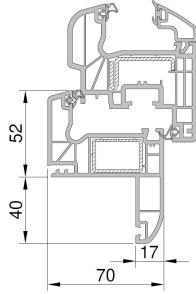

PRIVILEGE 70

EXCLUSIVE 70

EXCELLENCE 82

DORMANT AILE COURBE

DORMANT AILE DROITE

HABILLAGES

<u>CORNIERES</u>	Blanc	Beige / Gris	Couleur plaxée	<u>PLATS</u>	Blanc	Beige / Gris	Couleur plaxée
L 40 X 20	OUI	-	-	- 30 X 2,5	OUI	-	-
L 40 X 40	-	-	OUI	- 40 X 2,5	OUI	-	-
L 50 X 50	-	-	OUI	- 50 X 2,5	OUI	OUI	-
L 55 X 160	-	-	OUI	- 100 X 2,6	OUI	-	-
L 60 X 30	-	-	OUI	- 120 X 2,5	OUI	-	-
L 60 X 40	OUI	OUI	-	- 40 X 3	-	-	OUI
L 60 X 60	-	-	OUI	- 60 X 3	-	-	OUI
L 60 X 100	-	-	OUI	- 80 X 3	-	-	OUI
L 72 X 90 alvéolée	-	-	OUI	- 100 X 3	-	-	OUI
L 80 X 80	-	-	OUI	<i>L 72 X 90 : Double paroi pour habillage traverse basse</i>			
L 100 X 60	OUI	OUI	-				
L 100 X 100	OUI	-	-				

APPUI RENO

SEUILS

PARCLOSES

	VITRAGE 24 MM		VITRAGE 28 MM		TRIPLE VITRAGE 36 MM
PRIVILEGE ET EXCLUSIVE 70	Biseauté	Moulurée	Biseauté	Moulurée	Pentée
EXCELLENCE 82				VITRAGE 28 MM	TRIPLE VITRAGE 44 MM
				Biseauté	Pentée