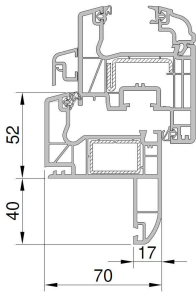

PRIVILEGE 70

EXCLUSIVE 70

EXCELLENCE 82

DORMANT AILE COURBE

DORMANT AILE DROITE

HABILLAGES

<u>CORNIERES</u>	Blanc	Beige / Gris	Couleur plaxée	<u>PLATS</u>	Blanc	Beige / Gris	Couleur plaxée
L 40 X 20	OUI	-	-	- 30 X 2,5	OUI	-	-
L 40 X 40	-	-	OUI	- 40 X 2,5	OUI	-	-
L 50 X 50	-	-	OUI	- 50 X 2,5	OUI	OUI	-
L 55 X 160	-	-	OUI	- 100 X 2,6	OUI	-	-
L 60 X 30	-	-	OUI	- 120 X 2,5	OUI	-	-
L 60 X 40	OUI	OUI	-	- 40 X 3	-	-	OUI
L 60 X 60	-	-	OUI	- 60 X 3	-	-	OUI
L 60 X 100	-	-	OUI	- 80 X 3	-	-	OUI
L 72 X 90 alvéolée	-	-	OUI	- 100 X 3	-	-	OUI
L 80 X 80	-	-	OUI	<i>L 72 X 90 : Double paroi pour habillage traverse basse</i>			
L 100 X 60	OUI	OUI	-				
L 100 X 100	OUI	-	-				

APPUI RENO

SEUILS

PARCLOSES

	VITRAGE 24 MM		VITRAGE 28 MM		TRIPLE VITRAGE 36 MM
PRIVILEGE ET EXCLUSIVE 70	Biseauté	Moulurée	Biseauté	Moulurée	Pentée
EXCELLENCE 82				VITRAGE 28 MM	TRIPLE VITRAGE 44 MM
				Biseauté	Pentée