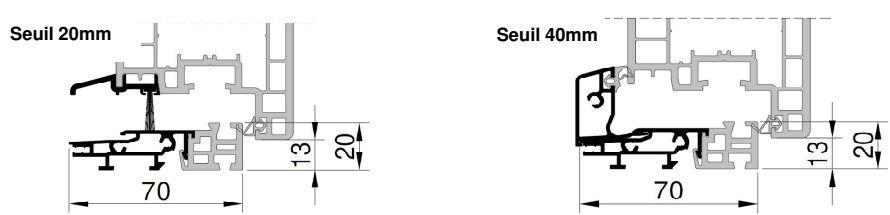

PRIVILEGE 70

EXCLUSIVE 70

EXCELLENCE 82

DORMANT AILE COURBE

DORMANT AILE DROITE

HABILLAGES

<u>CORNIERES</u>	Blanc	Beige / Gris	Couleur plaxée	<u>PLATS</u>	Blanc	Beige / Gris	Couleur plaxée
L 40 X 20	OUI	-	-	- 30 X 2,5	OUI	-	-
L 40 X 40	-	-	OUI	- 40 X 2,5	OUI	-	-
L 50 X 50	-	-	OUI	- 50 X 2,5	OUI	OUI	-
L 55 X 160	-	-	OUI	- 100 X 2,6	OUI	-	-
L 60 X 30	-	-	OUI	- 120 X 2,5	OUI	-	-
L 60 X 40	OUI	OUI	-	- 40 X 3	-	-	OUI
L 60 X 60	-	-	OUI	- 60 X 3	-	-	OUI
L 60 X 100	-	-	OUI	- 80 X 3	-	-	OUI
L 72 X 90 alvéolée	-	-	OUI	- 100 X 3	-	-	OUI
L 80 X 80	-	-	OUI	<i>L 72 X 90 : Double paroi pour habillage traverse basse</i>			
L 100 X 60	OUI	OUI	-				
L 100 X 100	OUI	-	-				

APPUI RENO

SEUILS

PARCLOSES

	VITRAGE 24 MM		VITRAGE 28 MM		TRIPLE VITRAGE 36 MM
PRIVILEGE ET EXCLUSIVE 70	Biseauté	Moulurée	Biseauté	Moulurée	Pentée
EXCELLENCE 82				VITRAGE 28 MM	TRIPLE VITRAGE 44 MM
				Biseauté	Pentée