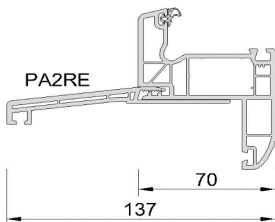

PRIVILEGE 70

EXCLUSIVE 70

EXCELLENCE 82

DORMANT AILE COURBE

DORMANT AILE DROITE

HABILLAGES

<u>CORNIERES</u>	Blanc	Beige / Gris	Couleur plaxée	<u>PLATS</u>	Blanc	Beige / Gris	Couleur plaxée
L 40 X 20	OUI	-	-	- 30 X 2,5	OUI	-	-
L 40 X 40	-	-	OUI	- 40 X 2,5	OUI	-	-
L 50 X 50	-	-	OUI	- 50 X 2,5	OUI	OUI	-
L 55 X 160	-	-	OUI	- 100 X 2,6	OUI	-	-
L 60 X 30	-	-	OUI	- 120 X 2,5	OUI	-	-
L 60 X 40	OUI	OUI	-	- 40 X 3	-	-	OUI
L 60 X 60	-	-	OUI	- 60 X 3	-	-	OUI
L 60 X 100	-	-	OUI	- 80 X 3	-	-	OUI
L 72 X 90 alvéolée	-	-	OUI	- 100 X 3	-	-	OUI
L 80 X 80	-	-	OUI	<i>L 72 X 90 : Double paroi pour habillage traverse basse</i>			
L 100 X 60	OUI	OUI	-				
L 100 X 100	OUI	-	-				

APPUI RENO

SEUILS

PARCLOSES

	VITRAGE 24 MM		VITRAGE 28 MM		TRIPLE VITRAGE 36 MM
PRIVILEGE ET EXCLUSIVE 70	Biseauté	Moulurée	Biseauté	Moulurée	Pentée
EXCELLENCE 82				VITRAGE 28 MM	TRIPLE VITRAGE 44 MM
				Biseauté	Pentée