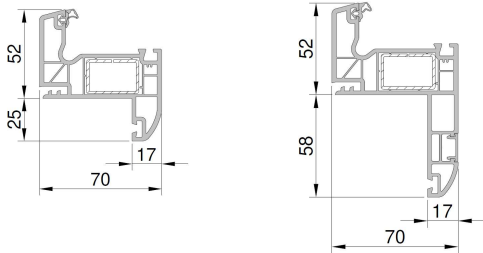

PRIVILEGE 70

EXCLUSIVE 70

EXCELLENCE 82

DORMANT AILE COURBE

DORMANT AILE DROITE

HABILLAGES

<u>CORNIERES</u>	Blanc	Beige / Gris	Couleur plaxée	<u>PLATS</u>	Blanc	Beige / Gris	Couleur plaxée
L 40 X 20	OUI	-	-	- 30 X 2,5	OUI	-	-
L 40 X 40	-	-	OUI	- 40 X 2,5	OUI	-	-
L 50 X 50	-	-	OUI	- 50 X 2,5	OUI	OUI	-
L 55 X 160	-	-	OUI	- 100 X 2,6	OUI	-	-
L 60 X 30	-	-	OUI	- 120 X 2,5	OUI	-	-
L 60 X 40	OUI	OUI	-	- 40 X 3	-	-	OUI
L 60 X 60	-	-	OUI	- 60 X 3	-	-	OUI
L 60 X 100	-	-	OUI	- 80 X 3	-	-	OUI
L 72 X 90 alvéolée	-	-	OUI	- 100 X 3	-	-	OUI
L 80 X 80	-	-	OUI	<i>L 72 X 90 : Double paroi pour habillage traverse basse</i>			
L 100 X 60	OUI	OUI	-				
L 100 X 100	OUI	-	-				

APPUI RENO

SEUILS

PARCLOSES

	VITRAGE 24 MM		VITRAGE 28 MM		TRIPLE VITRAGE 36 MM
PRIVILEGE ET EXCLUSIVE 70	Biseauté	Moulurée	Biseauté	Moulurée	Pentée
EXCELLENCE 82				VITRAGE 28 MM	TRIPLE VITRAGE 44 MM
				Biseauté	Pentée