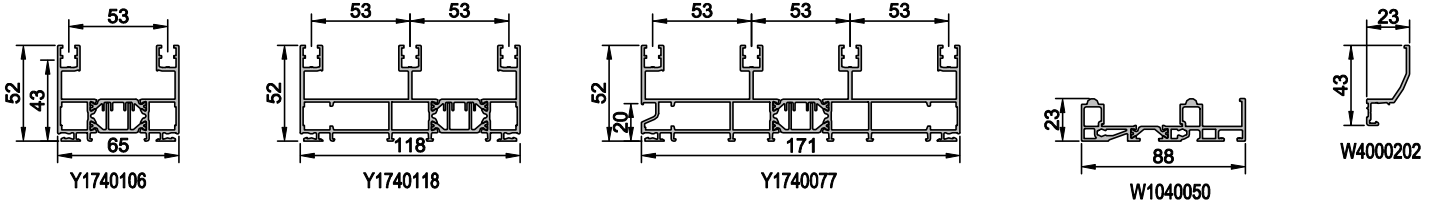

QUENOT - PERFORMANCE 65 - Coulissant

Dormants