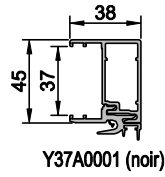

Montants centraux