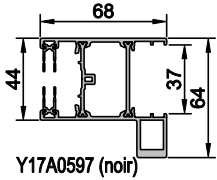

Montants latéraux