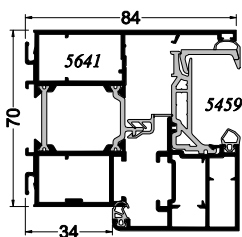

Sortie de câble : Gauche Droit

Ventilation PVC : Non Mortaise simple seule Mortaise double seule
 Standard 15/22/30m³ Acoustique Hygroréglable

ALUMINIUM RÉHABILITATION (dépose totale) - SEPALUMIC 70

Ouvrant Caché