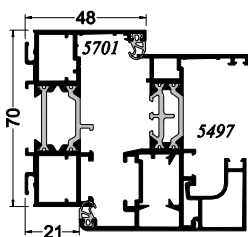

Ouvrant Visible