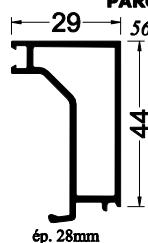

Ouvrant Visible

Ouvrant Visible
(joint thermique)

Aile 22mm

Compensateur

PE 4700 (plane)

Élargisseur

PE 5700

BAVETTE

SEUIL PMR

Ouvrant Caché

Ouvrant Visible

PE 5700

PE 4700 (plane)

ép. 28mm

ép. 30mm
ép. 32mm
ép. 34mm

ép. 36mm
ép. 38mm

ép. 40mm
ép. 42mm
ép. 44mm

PARCLOUSE FIXE (ouvrant caché)

ép. 28mm

ép. 30mm
ép. 32mm
ép. 34mm
ép. 36mm

ép. 38mm
ép. 40mm
ép. 42mm
ép. 44mm