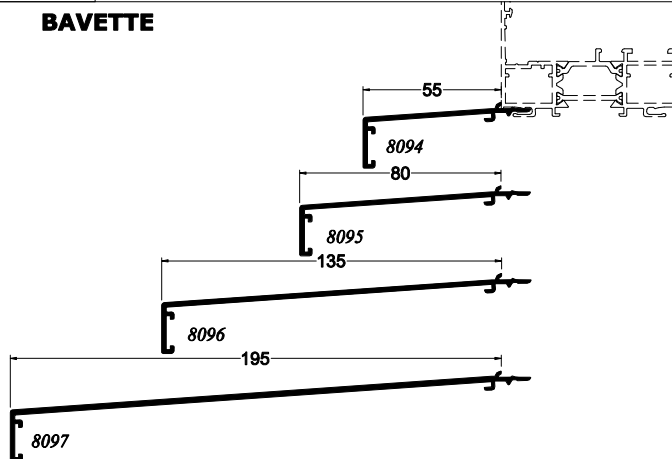

Ouvrant Visible

Ouvrant Visible
(joint thermique)

Aile 22mm

Compensateur

PE 4700 (plane)

Élargisseur

PE 5700

BAVETTE

SEUIL PMR

Ouvrant Caché

Ouvrant Visible

PE 5700

PE 4700 (plane)

ép. 28mm

ép. 30mm
ép. 32mm
ép. 34mm

ép. 36mm
ép. 38mm