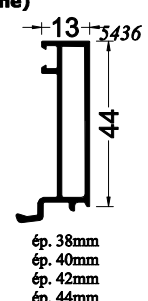

SEUIL PMR

Ouvrant Caché

Ouvrant Visible

PE 5700

PE 4700 (plane)

ép. 28mm

ép. 30mm
ép. 32mm
ép. 34mm

ép. 36mm
ép. 38mm

ép. 40mm
ép. 42mm
ép. 44mm

PARCLOUSE FIXE (ouvrant caché)

ép. 28mm

ép. 30mm
ép. 32mm
ép. 34mm
ép. 36mm

ép. 38mm
ép. 40mm
ép. 42mm
ép. 44mm