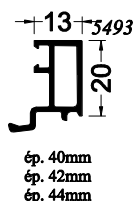

Ouvrant Visible

Ouvrant Visible
(joint thermique)

Aile 22mm

Compensateur

PE 4700 (plane)

Élargisseur

PE 5700

BAVETTE

SEUIL PMR

Ouvrant Caché

Ouvrant Visible

PE 5700

PE 4700 (plane)

ép. 28mm

ép. 30mm
ép. 32mm
ép. 34mm

ép. 36mm
ép. 38mm

ép. 40mm
ép. 42mm
ép. 44mm

PARCLOUSE FIXE (ouvrant caché)

ép. 28mm

ép. 30mm
ép. 32mm
ép. 34mm
ép. 36mm

ép. 38mm
ép. 40mm
ép. 42mm
ép. 44mm