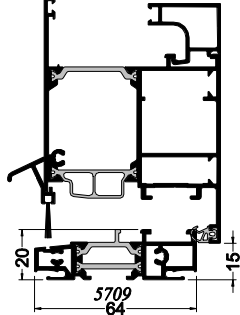

SEUIL PMR

Ouvrant Caché

Ouvrant Visible

PE 5700

PE 4700 (plane)

ép. 28mm

ép. 30mm
ép. 32mm
ép. 34mm

ép. 36mm
ép. 38mm