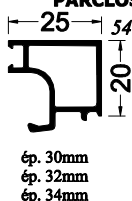

SEUIL PMR

Ouvrant Caché

Ouvrant Visible

PE 5700

PE 4700 (plane)

ép. 28mm

ép. 30mm
ép. 32mm
ép. 34mm

ép. 36mm
ép. 38mm

ép. 40mm
ép. 42mm
ép. 44mm

PARCLOUSE FIXE (ouvrant caché)

ép. 28mm

ép. 30mm
ép. 32mm
ép. 34mm
ép. 36mm

ép. 38mm
ép. 40mm
ép. 42mm
ép. 44mm