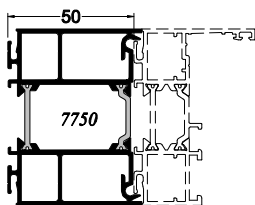

Élargisseur