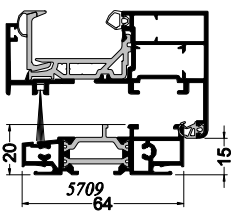

Ouvrant Visible

Ouvrant Visible
(joint thermique)

Aile 22mm

Compensateur

PE 4700 (plane)

Élargisseur

PE 5700

BAVETTE

SEUIL PMR

Ouvrant Caché

Ouvrant Visible

PE 5700

PE 4700 (plane)

ép. 28mm

ép. 30mm
ép. 32mm
ép. 34mm

ép. 36mm
ép. 38mm