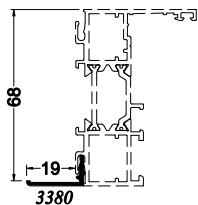

ALUMINIUM RÉHABILITATION (dépose totale) - SEPALUMIC 70

Aile 22mm

ép. 28mm

ép. 30mm
ép. 32mm
ép. 34mm

ép. 36mm
ép. 38mm

ép. 40mm
ép. 42mm
ép. 44mm

ép. 28mm

ép. 30mm
ép. 32mm
ép. 34mm
ép. 36mm

ép. 38mm
ép. 40mm
ép. 42mm
ép. 44mm