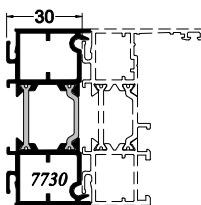

Ouvrant Visible

Ouvrant Visible
(joint thermique)

Aile 22mm

Compensateur

PE 4700 (plane)

Élargisseur

PE 5700

BAVETTE

SEUIL PMR

Ouvrant Caché

Ouvrant Visible

PE 5700

PE 4700 (plane)

ép. 28mm

ép. 30mm
ép. 32mm
ép. 34mm

ép. 36mm
ép. 38mm