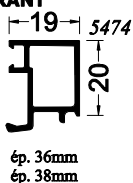

SEUIL PMR

Ouvrant Caché

Ouvrant Visible

PE 5700

PE 4700 (plane)

ép. 28mm

ép. 30mm
ép. 32mm
ép. 34mm

ép. 36mm
ép. 38mm

ép. 40mm
ép. 42mm
ép. 44mm

PARCLOUSE FIXE (ouvrant caché)

ép. 28mm

ép. 30mm
ép. 32mm
ép. 34mm
ép. 36mm

ép. 38mm
ép. 40mm
ép. 42mm
ép. 44mm