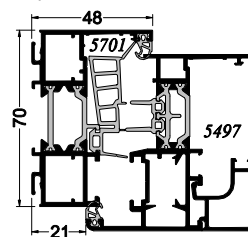

Ouvrant Visible
(joint thermique)