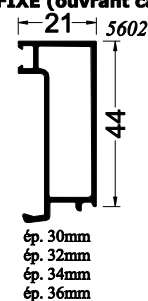

Ouvrant Visible

Ouvrant Visible
(joint thermique)

Aile 22mm

Compensateur

PE 4700 (plane)

Élargisseur

PE 5700

BAVETTE

SEUIL PMR

Ouvrant Caché

Ouvrant Visible

PE 5700

PE 4700 (plane)

ép. 28mm

ép. 30mm
ép. 32mm
ép. 34mm

ép. 36mm
ép. 38mm

ép. 40mm
ép. 42mm
ép. 44mm

PARCLOUSE FIXE (ouvrant caché)

ép. 28mm

ép. 30mm
ép. 32mm
ép. 34mm
ép. 36mm

ép. 38mm
ép. 40mm
ép. 42mm
ép. 44mm