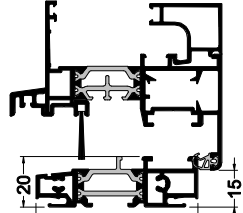

Ouvrant Visible

Ouvrant Visible
(joint thermique)

Aile 22mm

Compensateur

PE 4700 (plane)

Élargisseur

PE 5700

BAVETTE

SEUIL PMR

Ouvrant Caché

Ouvrant Visible

PE 5700

PE 4700 (plane)

ép. 28mm

ép. 30mm
ép. 32mm
ép. 34mm

ép. 36mm
ép. 38mm