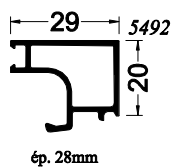

SEUIL PMR

Ouvrant Caché

Ouvrant Visible

PE 5700

PE 4700 (plane)

ép. 28mm

ép. 30mm
ép. 32mm
ép. 34mm

ép. 36mm
ép. 38mm

ép. 40mm
ép. 42mm
ép. 44mm

PARCLOUSE FIXE (ouvrant caché)

ép. 28mm

ép. 30mm
ép. 32mm
ép. 34mm
ép. 36mm

ép. 38mm
ép. 40mm
ép. 42mm
ép. 44mm