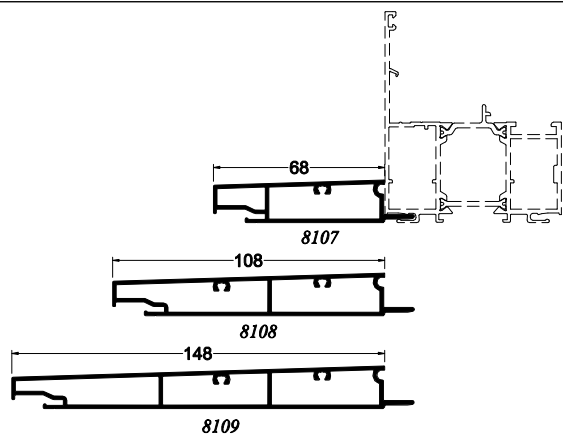

Ouvrant Visible

Ouvrant Visible
(joint thermique)

Aile 22mm

Compensateur

PE 4700 (plane)

Élargisseur

PE 5700

BAVETTE

SEUIL PMR

Ouvrant Caché

Ouvrant Visible

PE 5700

PE 4700 (plane)

ép. 28mm

ép. 30mm
ép. 32mm
ép. 34mm

ép. 36mm
ép. 38mm